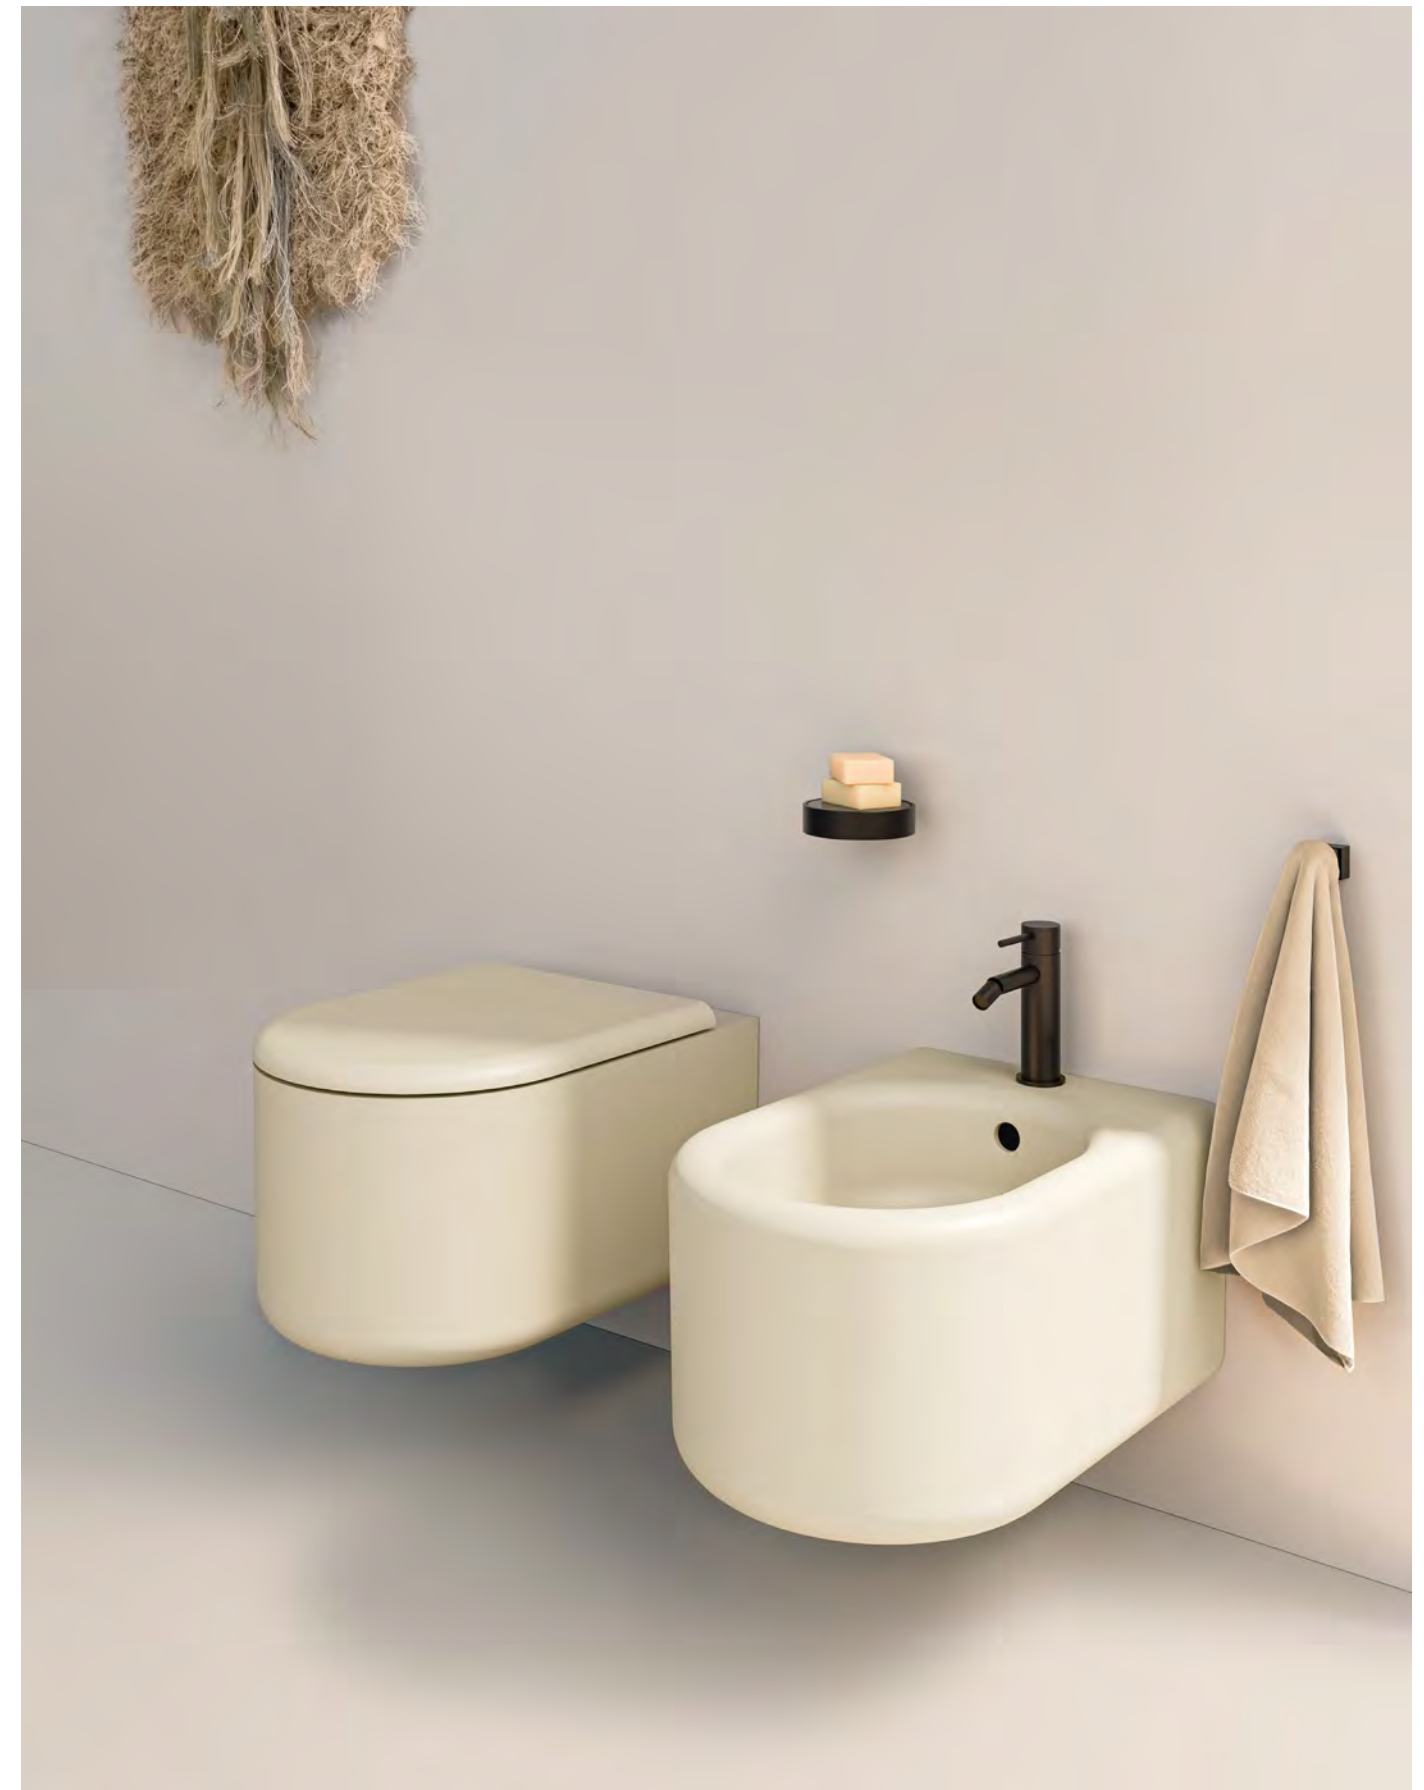

La collezione dalle forme geometriche elementari rese morbide dai bordi arrotondati, si completa con wc e bidet disponibili nelle versioni sospesa e terra. Quest'ultima ha la particolarità di staccarsi totalmente dalle pareti emergendo come forma pura e isolata. Il bidet a terra è unico nel suo genere essendo a tutta vasca, e può essere utilizzato sia con rubinetteria a parete che su piano grazie a delle comode mensole accessorie che possono integrare anche il wc.

The collection, with its elementary geometric forms softened by rounded edges, is completed with WCs and bidets available in suspended and floor-standing versions. The latter has the particularity of being completely detached from the walls, emerging as a pure and isolated form. The floor-standing bidet is unique in that it is a full-bath and can be used both with the wall-mounted and countertop taps thanks to the convenient accessory shelves that can also integrate the WC.

Wc e bidet sospesi Itaca finitura Lino. Mensola Tonda finitura Nero Matt, piano in vetro. Gancio Nero Matt.

Itaca suspended WC and bidet in the Lino finish. Tonda shelf Matt Black finish, glass top. Hook in Matt Black finish.