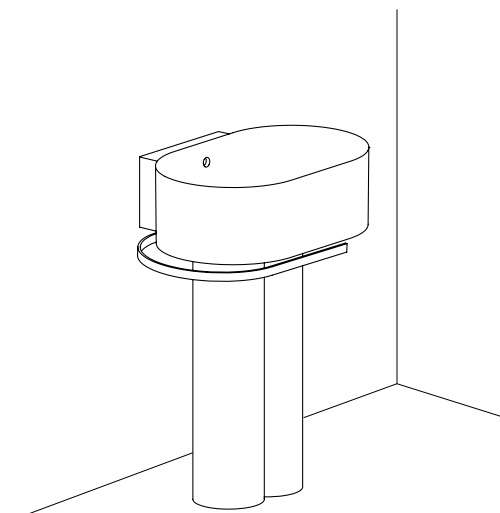

## OTIS

OTIS  
lavabo con colonna liscia  
/ washbasin with smooth column  
cm 60 x 46 x 87,5 h

lavabo con colonna binata  
/ washbasin with twin column  
cm 60 x 46 x 87,5 h

**OTIS**

**LAVABO OVALE SOSPESO OTIS**  
Otis oval wall-hung washbasin  
cm 60 x 46 x 20 h