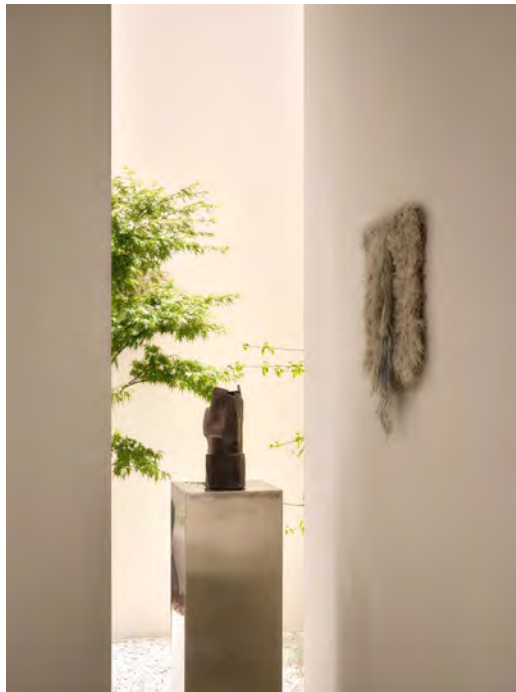

IL NUOVO PROGETTO CHE
REINTERPRETA IN CHIAVE
SOFISTICATA IL CLASSICO
LAVABO A COLONNA.

THE NEW DESIGN THAT
REINTERPRETS THE CLASSIC
PEDESTAL WASHBASIN IN
A SOPHISTICATED WAY.

O

T

design Andrea Parisio and Giuseppe Pezzano

I

S