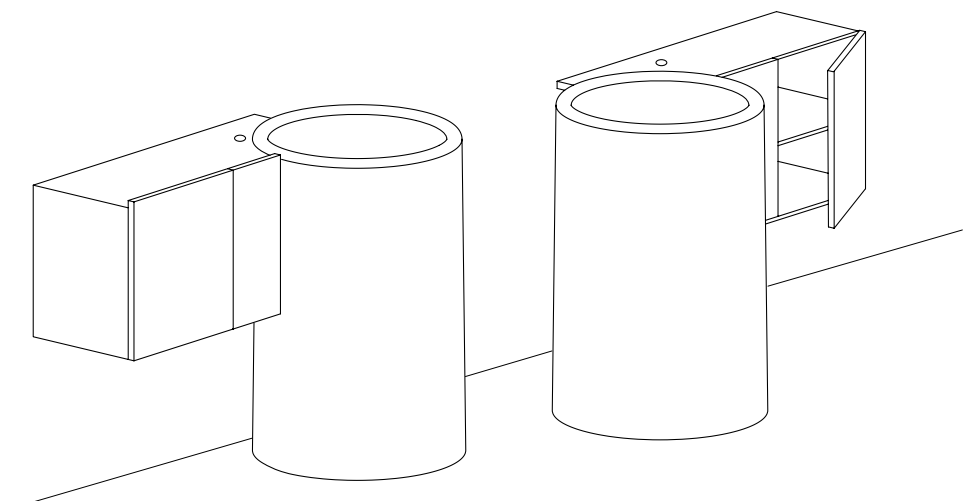

## ITACA

**ITACA**  
lavabo freestanding con mobile sospeso 90  
destro e sinistro / freestanding washbasin  
with wall-hung cabinet 90, right and left side  
cm 88 x 31 x 43 h (cabinet)  
cm ø 53 x 85 h (washbasin)