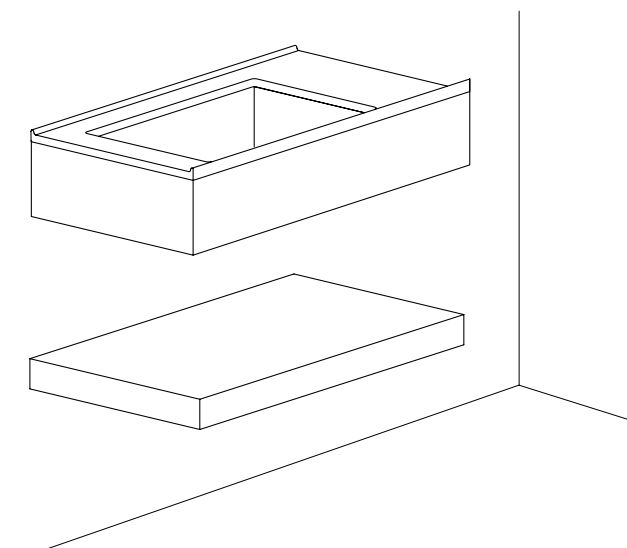

FILO

FILO
lavabo sottopiano con mensola
/ undercounter washbasin with shelf
cm 90 x 55 x 21 h (base lavabo / base unit)
cm 90 x 50 x 7 h (mensola / shelf)