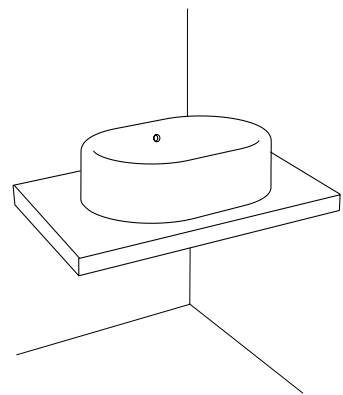

**LEGNO / WOOD**

**CERAMICA / CERAMIC LE ACQUE DI CIELO**

**CERAMICA / CERAMIC ESSENTIAL COLORS**

**CERAMICA / CERAMIC LE TERRE DI CIELO**

ITACA

ITACA

LAVABO OVALE  
Itaca oval washbasin  
cm 65 x 45 x 18 h