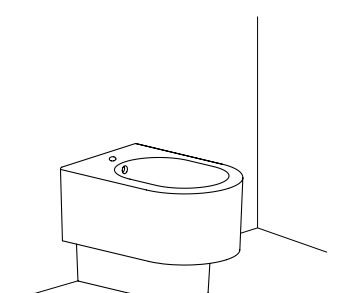

**MENSOLA SEMICERCHIO IN CERAMICA / LEGNO IROKO**  
Semicircular shelf  
ceramic / Iroko wood  
cm 28 x 18 x 3 h

**MENSOLA TONDA IN CERAMICA / LEGNO IROKO**  
Round shelf  
ceramic / Iroko wood  
cm ø 17 x 2 h

**OTIS**

**WC SOSPESO OTIS SENZA BRIDA RIMLESS 2.0.1**  
Otis wall-hung wc rimless 2.0.1  
cm 56 x 38,5 x 25 h

**BIDET SOSPESO OTIS MONOFORO**  
Otis wall-hung bidet with 1 hole  
cm 56 x 38,5 x 25 h

**WC A TERRA OTIS SENZA BRIDA RIMLESS 2.0.1**  
Otis back to wall wc rimless 2.0.1  
cm 56 x 38,5 x 42 h