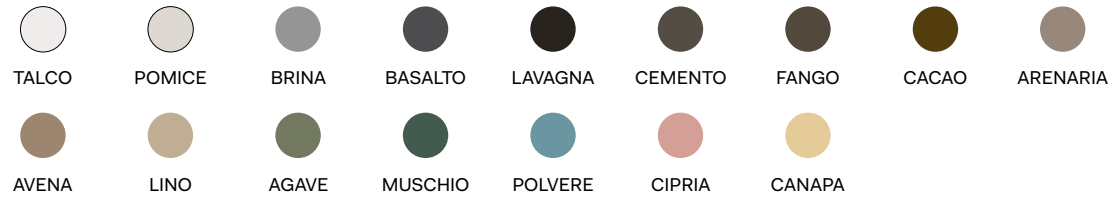

(SOLO CON / ONLY WITH TINO, ERA SMALL, SHUI 40)

CERAMICA / CERAMIC  
LE ACQUE DI CIELO

CERAMICA / CERAMIC  
ESSENTIAL COLORS

CERAMICA / CERAMIC  
LE TERRE DI CIELO

**MOBILE  
CABINET**

LACCATURE / LACQUERING  
LE ACQUE DI CIELO