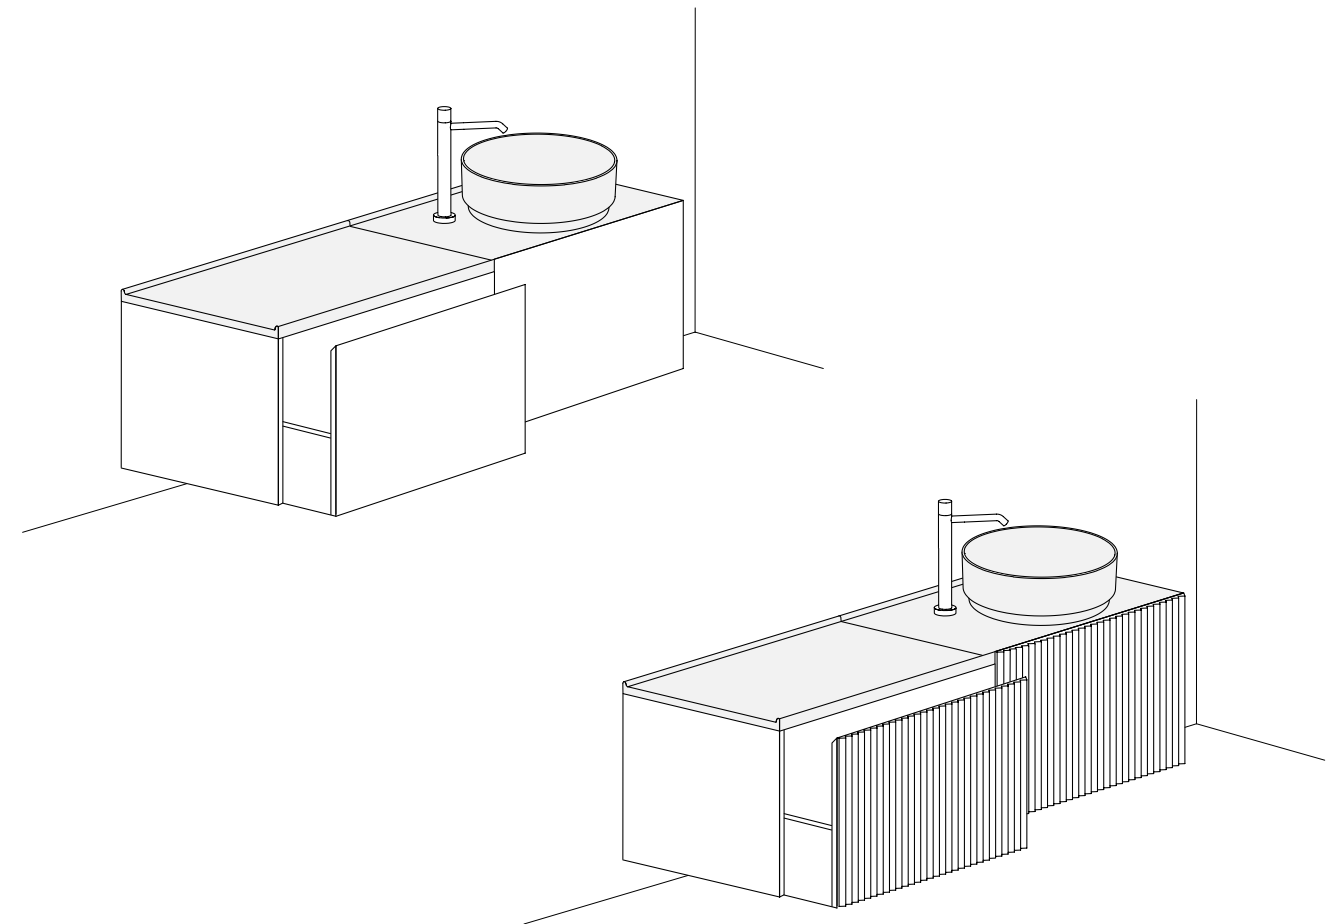

ESSENZA / WOOD

**DELFO 152**

DELFO PIANO RETTANGOLARE  
Mobile Delfo 152 con piano rettangolare  
versione liscia / listelli triangolari  
/ Delfo 152 cabinet with rectangular top,  
smooth version and with front door  
in solid triangular wooden strips  
cm 152 x 50 x 43,5 h