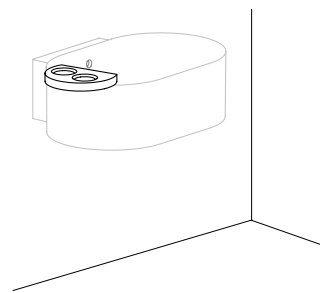

## OTIS

OTIS  
lavabo con colonna liscia  
/ washbasin with smooth column  
cm 60 x 46 x 87,5 h

lavabo con colonna binata  
/ washbasin with twin column  
cm 60 x 46 x 87,5 h

**OTIS**

**LAVABO OVALE SOSPESO OTIS**  
Otis oval wall-hung washbasin  
cm 60 x 46 x 20 h

**MENSOLA SEMICERCHIO IN CERAMICA / LEGNO IROKO**  
Semicircular shelf  
ceramic / Iroko wood  
cm 28 x 18 x 3 h

**MENSOLA TONDA IN CERAMICA / LEGNO IROKO**  
Round shelf  
ceramic / Iroko wood  
cm ø 17 x 2 h