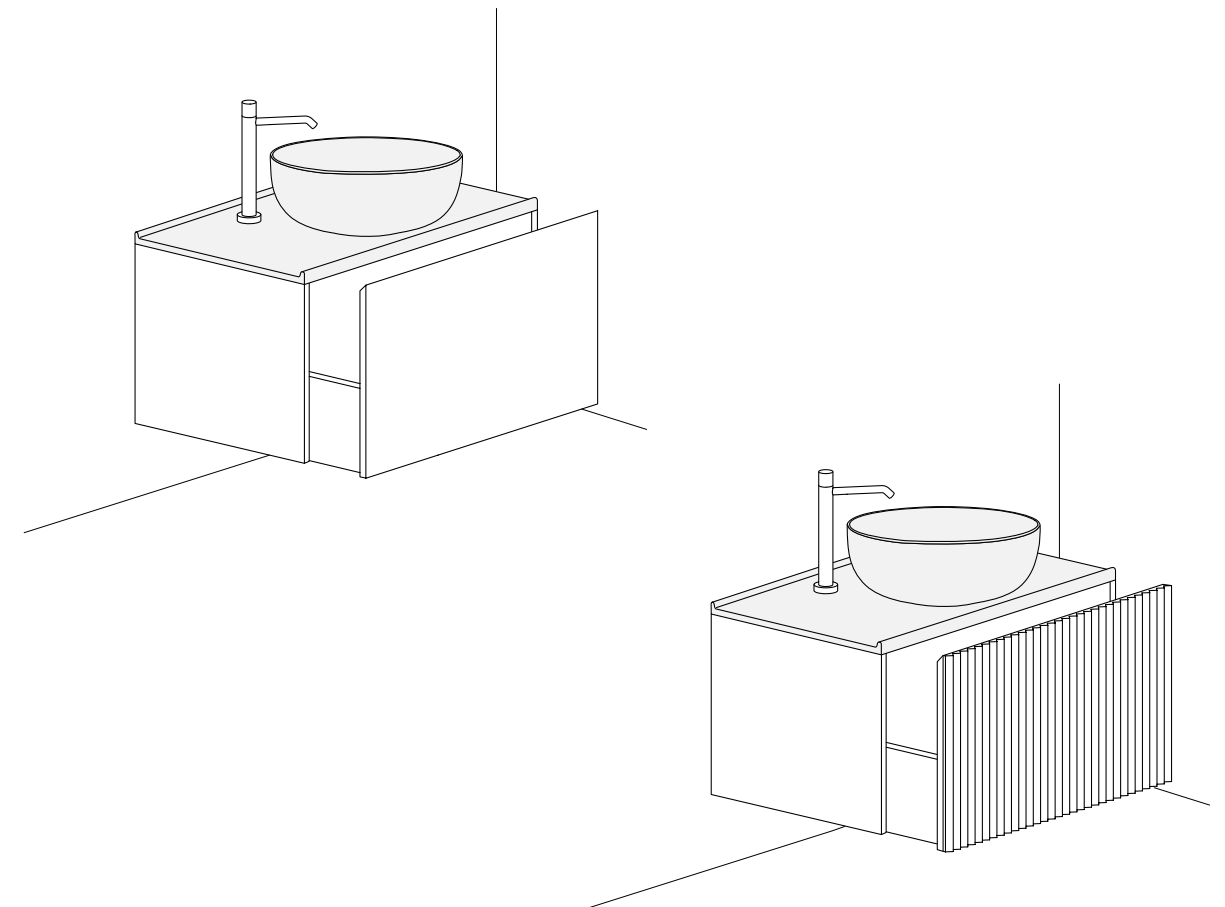

**LAVABO E PIANO
WASHBASIN
AND SHELF**

CERAMICA / CERAMIC
LE ACQUE DI CIELO

CERAMICA / CERAMIC
ESSENTIAL COLORS

CERAMICA / CERAMIC
LE TERRE DI CIELO

**MOBILE LISCIO
SMOOTH CABINET**

LACCATURE / LACQUERING
LE ACQUE DI CIELO

LACCATURE / LACQUERING
ESSENTIAL COLORS

LACCATURE / LACQUERING
LE TERRE DI CIELO

ESSENZA / WOOD

**MOBILE LISTELLI TRIANGOLARI
CABINET WITH FRONT
DOOR IN SOLID TRIANGULAR
WOODEN STRIPS**

ESSENZA / WOOD

DELFO 76

DELFO PIANO RETTANGOLARE
Mobile Delfo 76 con piano rettangolare
versione liscia / listelli triangolari
/ Delfo 76 cabinet with rectangular top,
smooth version and with front door
in solid triangular wooden strips
cm 76 x 50 x 43,5 h

BACINELLE COMPATIBILI / COMPATIBLE BOWLS