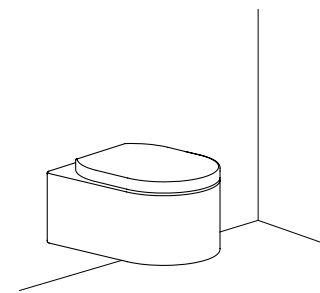

OTIS

WC SOSPESO OTIS SENZA BRIDA RIMLESS 2.0.1
Otis wall-hung wc rimless 2.0.1
cm 56 x 38,5 x 25 h