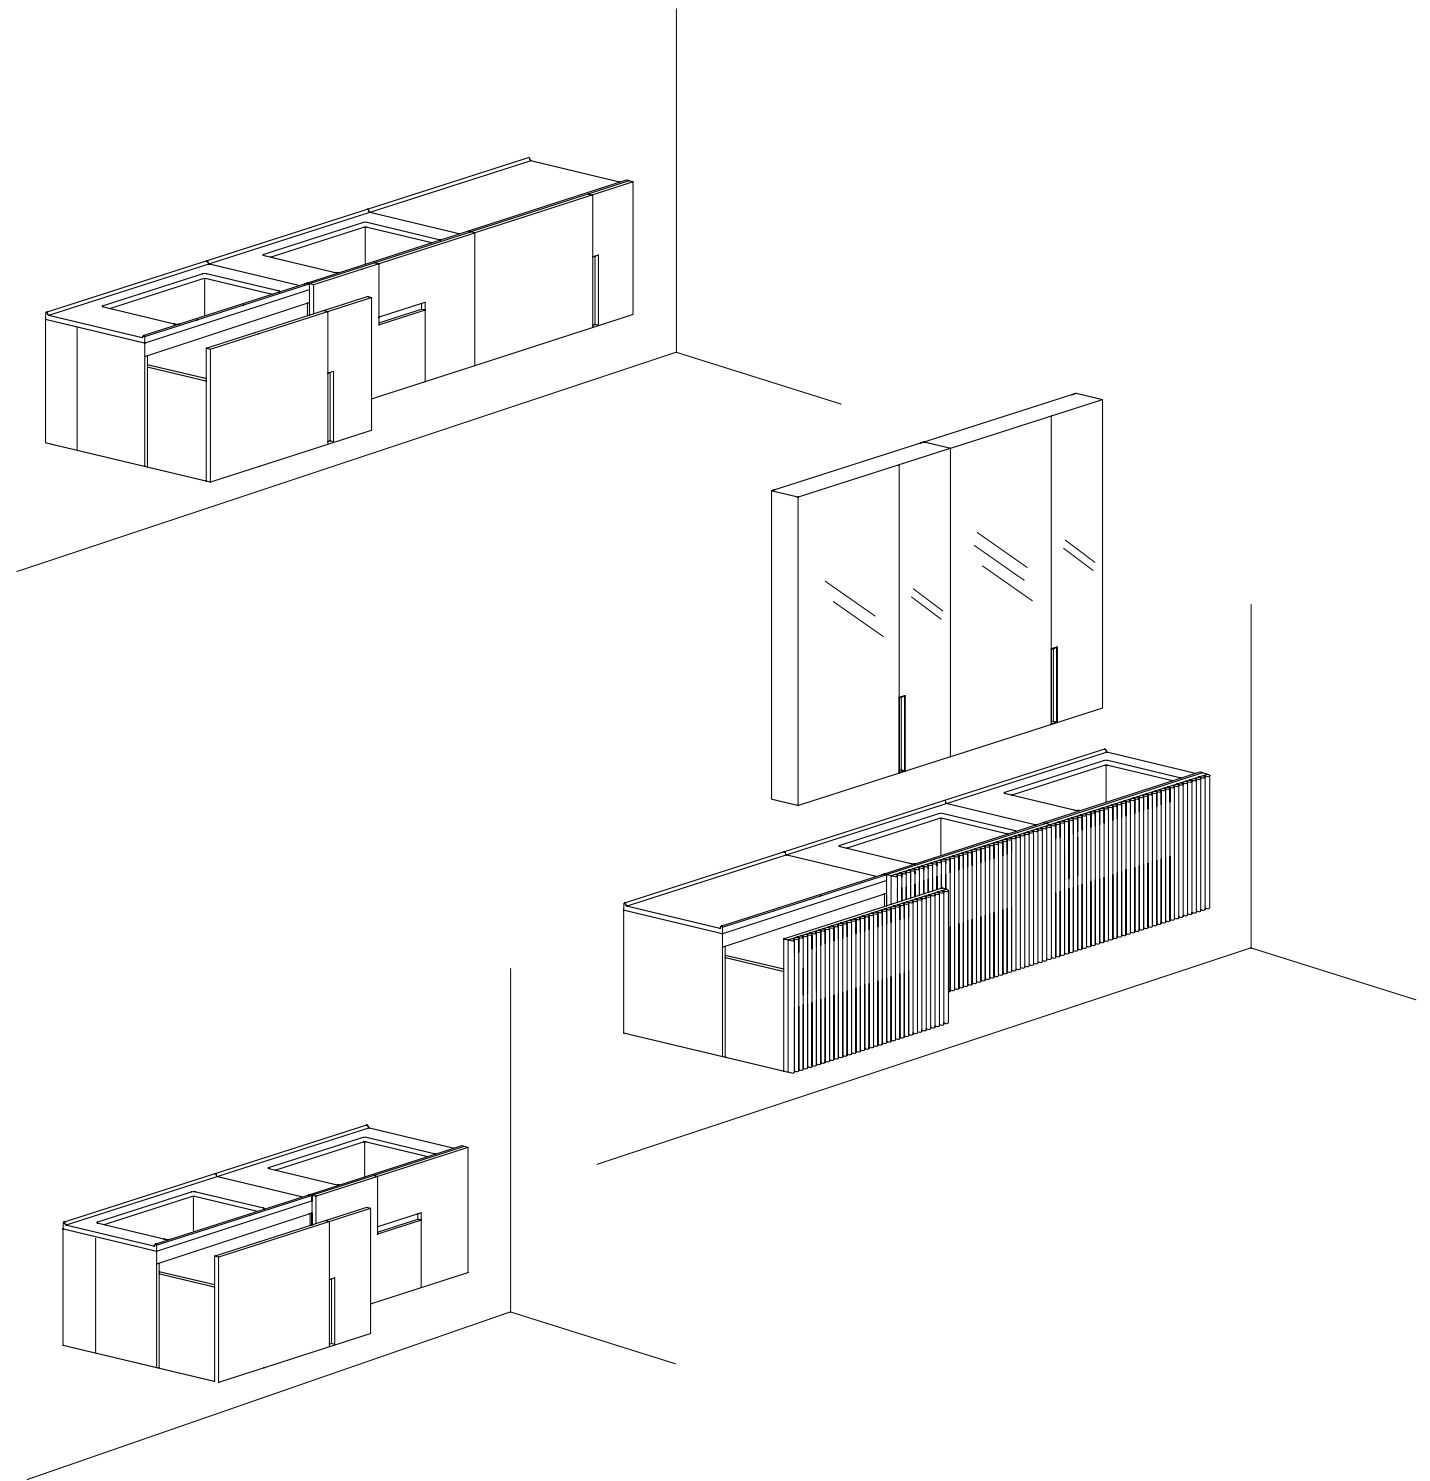

SPECCHIO CONTENITORE / MIRROR WITH CABINET

ESEMPI DI COMPOSIZIONE

LACCATURE / LACQUERING

LACCATURE / LACQUERING LE ACQUE DI CIELO

LACCATURE / LACQUERING ESSENTIAL COLORS