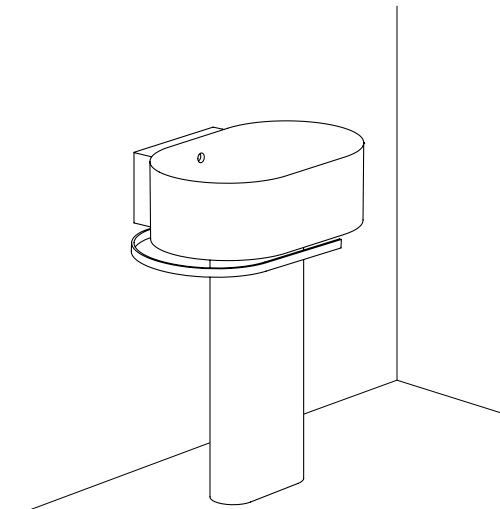

## OTIS

OTIS  
lavabo con colonna liscia  
/ washbasin with smooth column  
cm 60 x 46 x 87,5 h

lavabo con colonna binata  
/ washbasin with twin column  
cm 60 x 46 x 87,5 h

**OTIS**

**LAVABO OVALE SOSPESO OTIS**  
Otis oval wall-hung washbasin  
cm 60 x 46 x 20 h