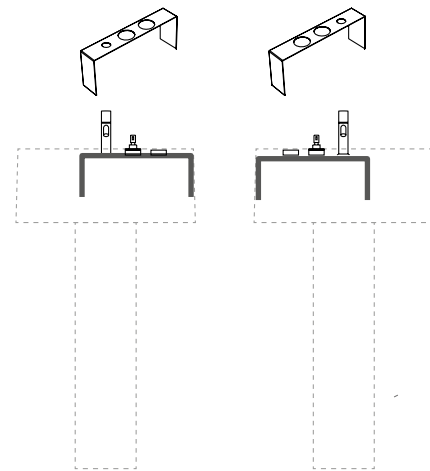

ACCESSORIO PER LAVABO ITACA OVALE,
CON FORO RUBINETTO, DISPENSER
E BICCHIERE, DX / SX
Fitting for Itaca oval washbasin,
with tap hole, dispenser and tumbler,
right and left version
cm 42 x 8 x 16 h