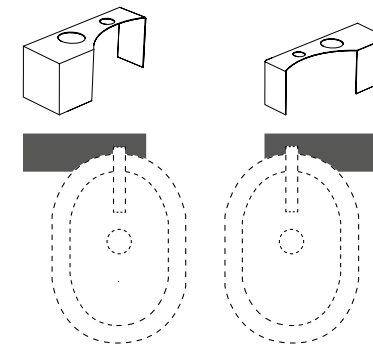

**ACCESSORIO PER BIDET TERRA ITACA, CON FORO
RUBINETTO E ALLOGGIO DISPENSER A DESTRA / SINISTRA**
Fitting for Itaca floor-standing bidet, with tap hole and
housing for dispenser, right / left version
cm 38 x 12 x 13 h