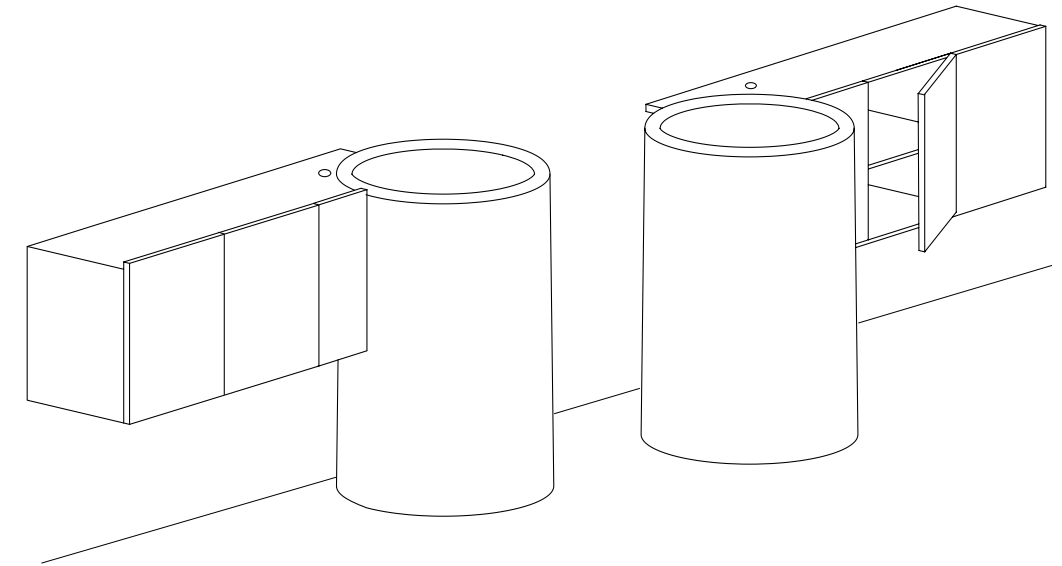

## ITACA

**ITACA**  
lavabo freestanding con mobile sospeso 90  
destro e sinistro / freestanding washbasin  
with wall-hung cabinet 90, right and left side  
cm 88 x 31 x 43 h (cabinet)  
cm ø 53 x 85 h (washbasin)