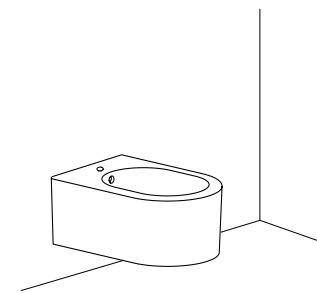

## OTIS

OTIS  
lavabo con colonna liscia  
/ washbasin with smooth column  
cm 60 x 46 x 87,5 h

lavabo con colonna binata  
/ washbasin with twin column  
cm 60 x 46 x 87,5 h

**OTIS**

**LAVABO OVALE SOSPESO OTIS**  
Otis oval wall-hung washbasin  
cm 60 x 46 x 20 h

**MENSOLA SEMICERCHIO IN CERAMICA / LEGNO IROKO**  
Semicircular shelf  
ceramic / Iroko wood  
cm 28 x 18 x 3 h

**MENSOLA TONDA IN CERAMICA / LEGNO IROKO**  
Round shelf  
ceramic / Iroko wood  
cm ø 17 x 2 h

**OTIS**

**WC SOSPESO OTIS SENZA BRIDA RIMLESS 2.0.1**  
Otis wall-hung wc rimless 2.0.1  
cm 56 x 38,5 x 25 h

**BIDET SOSPESO OTIS MONOFORO**  
Otis wall-hung bidet with 1 hole  
cm 56 x 38,5 x 25 h

**WC A TERRA OTIS SENZA BRIDA RIMLESS 2.0.1**  
Otis back to wall wc rimless 2.0.1  
cm 56 x 38,5 x 42 h