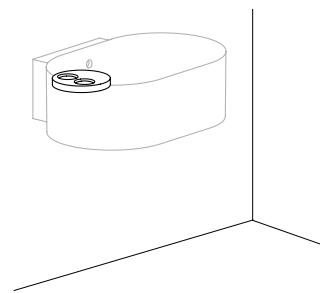

## OTIS

OTIS  
lavabo con colonna liscia  
/ washbasin with smooth column  
cm 60 x 46 x 87,5 h

lavabo con colonna binata  
/ washbasin with twin column  
cm 60 x 46 x 87,5 h

**OTIS**

**LAVABO OVALE SOSPESO OTIS**  
Otis oval wall-hung washbasin  
cm 60 x 46 x 20 h

**MENSOLA SEMICERCHIO IN CERAMICA / LEGNO IROKO**  
Semicircular shelf  
ceramic / Iroko wood  
cm 28 x 18 x 3 h

**MENSOLA TONDA IN CERAMICA / LEGNO IROKO**  
Round shelf  
ceramic / Iroko wood  
cm ø 17 x 2 h