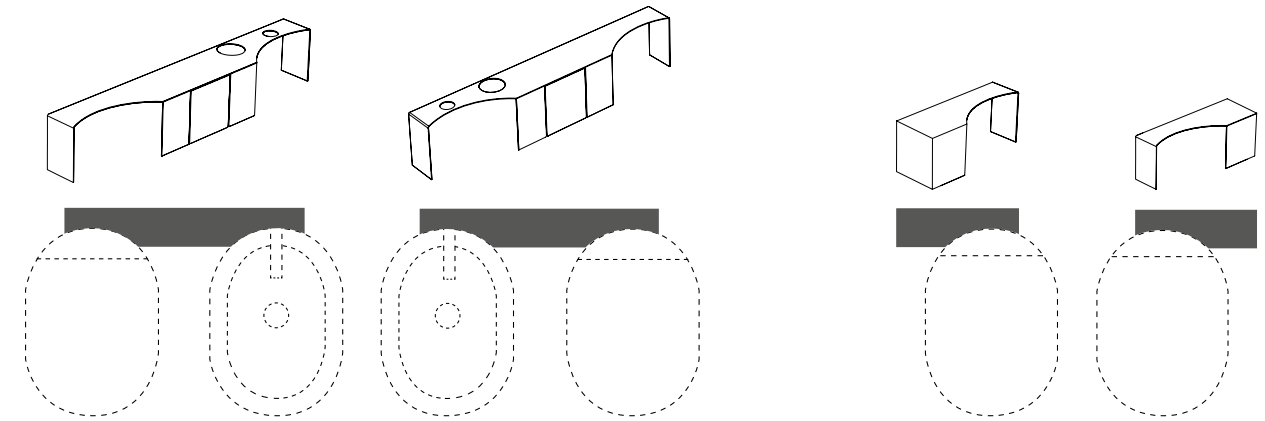

**ACCESSORIO INTEGRATO WC E BIDET TERRA ITACA,
CON FORO RUBINETTO, DISPENSER E PORTAROTOLO, DX/SX**
Integrated fitting for Itaca floor-standing WC and bidet,
with tap hole, dispenser and toilet roll holder, right / left version
cm 74 x 12 x 13 h

**ACCESSORIO PER WC TERRA ITACA, CON PORTAROTOLO
A DESTRA / SINISTRA**
Fitting for Itaca floor-standing WC, with toilet roll holder
on the right / left
cm 38 x 12 x 13 h