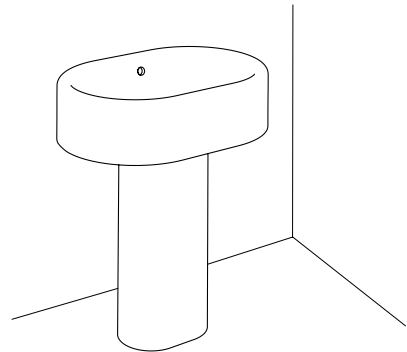

**LEGNO / WOOD**

**CERAMICA / CERAMIC LE ACQUE DI CIELO**

**CERAMICA / CERAMIC ESSENTIAL COLORS**

**CERAMICA / CERAMIC LE TERRE DI CIELO**

ITACA

ITACA

LAVABO OVALE  
Itaca oval washbasin  
cm 65 x 45 x 18 h