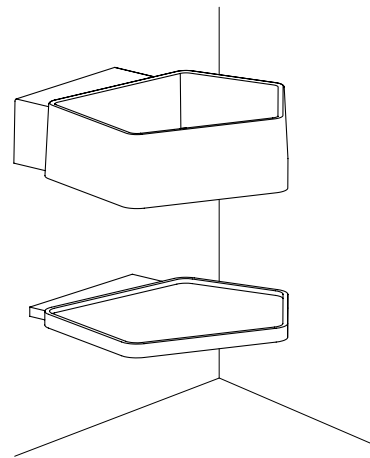

**KANTO**

**KANTO**  
lavabo con mensola  
/ washbasin with shelf  
cm 50 x 52 x 18 h (lavabo / washbasin)  
cm 51 x 52 x 2 h (mensola / shelf)

**SPECCHIO / MIRROR**

**SPECCHIO KANTO, VERSIONE SINISTRA**  
Kanto mirror, left version  
cm 55 x 2,5 x 110 h