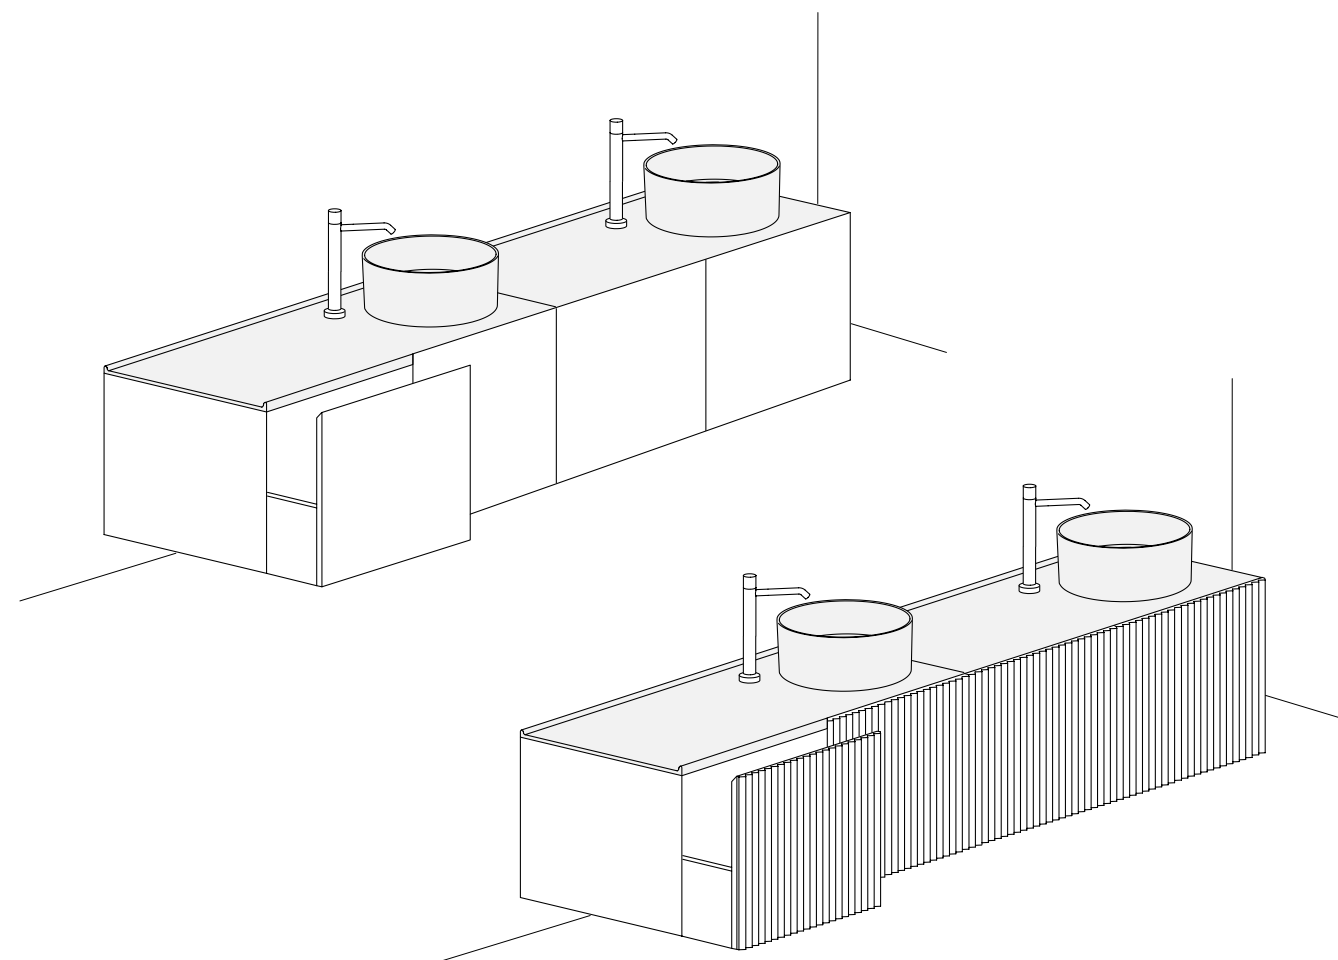

ESSENZA / WOOD

**DELFO 226**

DELFO PIANO RETTANGOLARE  
Mobile Delfo 226 con piano rettangolare  
versione liscia / listelli triangolari  
/ Delfo 226 cabinet with rectangular top,  
smooth version and with front door  
in solid triangular wooden strips  
cm 226 x 50 x 43,5 h