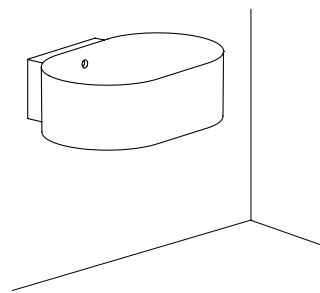

## OTIS

OTIS  
lavabo con colonna liscia  
/ washbasin with smooth column  
cm 60 x 46 x 87,5 h

lavabo con colonna binata  
/ washbasin with twin column  
cm 60 x 46 x 87,5 h

**OTIS**

**LAVABO OVALE SOSPESO OTIS**  
Otis oval wall-hung washbasin  
cm 60 x 46 x 20 h