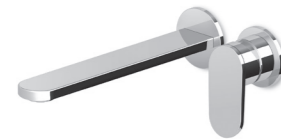

Monomando baño-ducha de empotrar,  
conjunto de ducha, rociador con brazo  
ducha mural.

*Nickel*

# INFORMAZIONI TECNICHE

**ZOC564**  
Monocomando lavabo  
Single lever basin mixer  
Monomado lavabo

**ZOC566**  
Monocomando lavabo, bocca prolungata  
Single lever basin mixer, extended spout  
Monomado lavabo, caño prolongado

**ZOC568**  
Monocomando lavabo con bocca alta  
Single lever basin mixer with high spout  
Monomando lavabo con caño alto

**ZOC744 + R99815**  
Monocomando lavabo incasso 2 fori  
2 hole built-in single lever basin mixer  
Monomando lavabo de empotrar 2 agujeros