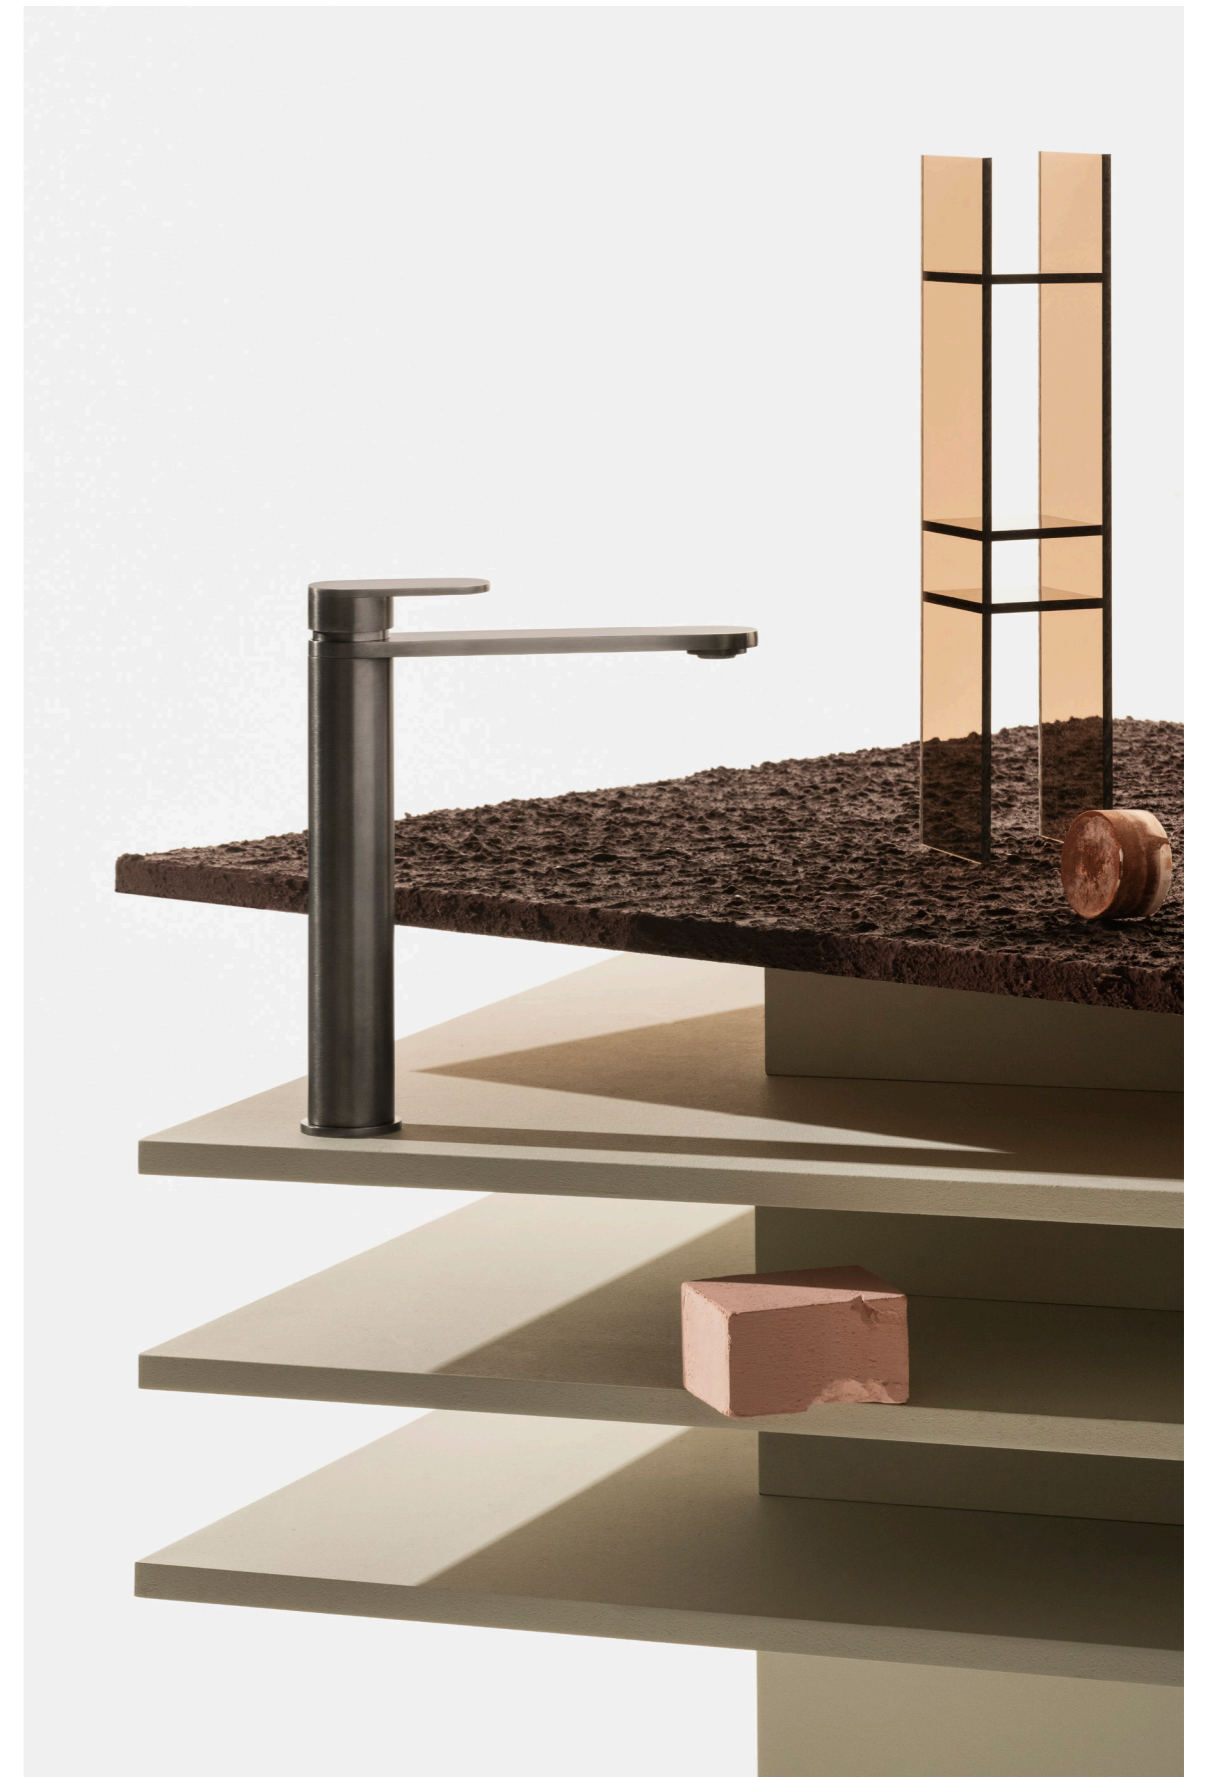

←

Monocomando lavabo
con bocca prolungata
Single lever basin mixer
with extended spout
Monomando lavabo
con caño prolongado

Cromo / Chrome

→

Monocomando lavabo
con bocca alta
Single lever basin mixer with high spout
Monomando lavabo caño alto

Brushed Metal Black