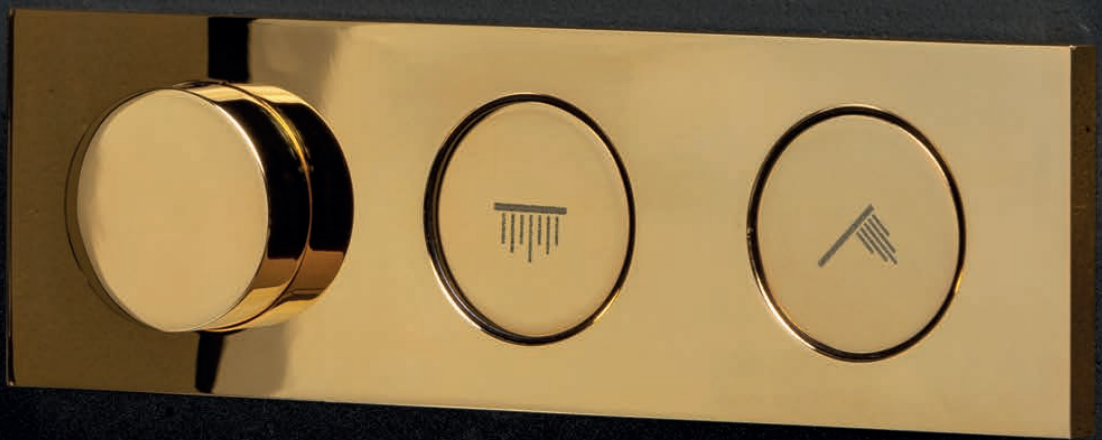

# HOOP

**IT** Versatile, essenziale nella forma, intuitivo e funzionale. Hoop, il sistema doccia a pulsanti disegnato da Matteo Thun e Antonio Rodriguez, è declinato nella versione termostatica per vasca e doccia, abbinando da una a quattro uscite acqua. Estetica e funzionalità sono nuove ed immediate. Con un semplice gesto, l'acqua si apre o si chiude premendo il tasto corrispondente.

Hoop può essere accostato a qualsiasi collezione di rubinetteria e installato in orizzontale o verticale, consentendo ampia libertà compositiva e garantendo sempre comfort e sicurezza.

**EN** Versatile, minimal, intuitive and functional. Hoop, the push-button shower system designed by Matteo Thun and Antonio Rodriguez, comes in a thermostatic version for bath and shower and can combine one to four water outlets. Aesthetics and functionality are new and immediate. A simple push of the corresponding button turns the water on or off.

Termostático de empotrar de 1/2",  
composición con pulsador on-off para  
rociador

*Brushed metal black*

Termostatico incasso da 1/2",  
combinazione con 2 pulsanti on-off  
per soffione e doccia

1/2 "built-in thermostatic mixer,  
arrangement with 2 on-off buttons for  
shower head and handshower

Termostático de empotrar de 1/2",  
composición con 2 pulsadores on-off  
para rociador y ducha

*Gold*

DOCCE

H00P

Termostatico incasso da 1/2" ,  
combinazione con 3 pulsanti on-off  
per soffione, doccetta e lama