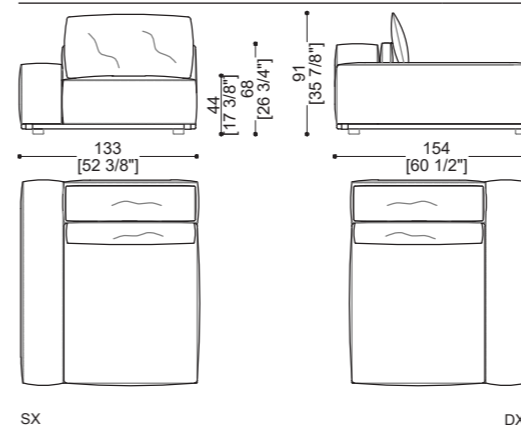

Optional 2: wireless charger on armrest.

ZENO SIDE UNIT RIGHT OR LEFT - ZE.T02

Sizes	Weight	COM	COL	Packing Det
W: 134 cm x D: 119 cm x H: 90 cm W: 52 3/4" x D: 46 7/8" x H: 35 3/8"	70 kg	19,3 ml	27 sqm	Carton Box + Pallet W: 145 cm x D: 135 cm x H: 88 cm W: 57 1/8" x D: 53 1/8" x H: 34 5/8" Gross Weight: 80 kg - Volume: 1,6 cbm

ZENO BIG SIDE UNIT RIGHT OR LEFT - ZE.T03

Sizes	Weight	COM	COL	Packing Det
W: 134 cm x D: 153 cm x H: 90 cm W: 52 3/4" x D: 60 1/4" x H: 35 3/8"	75 kg	10 ml	17 sqm	Carton Box + Pallet W: 145 cm x D: 135 cm x H: 88 cm W: 57 1/8" x D: 53 1/8" x H: 34 5/8" Gross Weight: 85 kg - Volume: 2 cbm

ZENO SIDE UNIT LIBRARY RIGHT OR LEFT - ZE.TL02

Sizes	Weight	COM	COL	Packing Det
W: 134 cm x D: 119 cm x H: 90 cm W: 52 3/4" x D: 46 7/8" x H: 35 3/8"	70 kg	19,3 ml	27 sqm	Carton Box + Pallet W: 145 cm x D: 135 cm x H: 80 cm W: 57 1/8" x D: 53 1/8" x H: 31 1/2" Gross Weight: 80 kg - Volume: 1,6 cbm