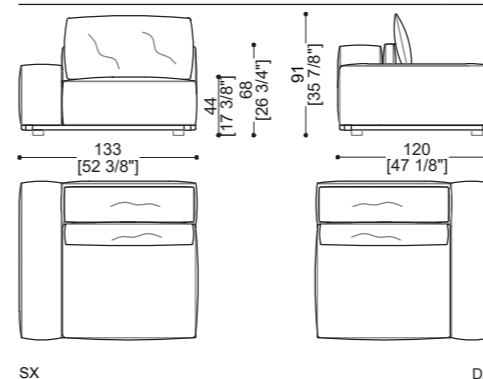

Optional 2: wireless charger on armrest.

ZENO SIDE UNIT RIGHT OR LEFT - ZE.T02

Sizes	Weight	COM	COL	Packing Det
W: 134 cm x D: 119 cm x H: 90 cm W: 52 3/4" x D: 46 7/8" x H: 35 3/8"	70 kg	19,3 ml	27 sqm	Carton Box + Pallet W: 145 cm x D: 135 cm x H: 88 cm W: 57 1/8" x D: 53 1/8" x H: 34 5/8" Gross Weight: 80 kg - Volume: 1,6 cbm

ZENO BIG SIDE UNIT RIGHT OR LEFT - ZE.T03

Sizes	Weight	COM	COL	Packing Det
W: 134 cm x D: 153 cm x H: 90 cm W: 52 3/4" x D: 60 1/4" x H: 35 3/8"	75 kg	10 ml	17 sqm	Carton Box + Pallet W: 145 cm x D: 135 cm x H: 88 cm W: 57 1/8" x D: 53 1/8" x H: 34 5/8" Gross Weight: 85 kg - Volume: 2 cbm