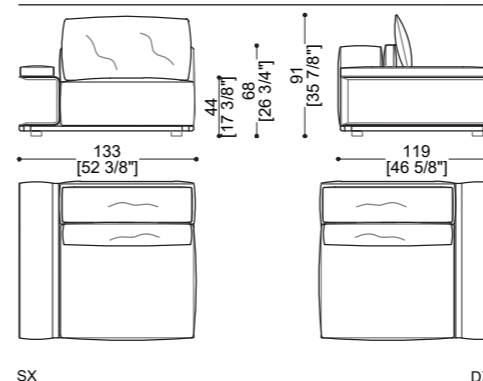

Optional 2: wireless charger on armrest.

ZENO SIDE UNIT RIGHT OR LEFT - ZE.T02

Sizes	Weight	COM	COL	Packing Det
W: 134 cm x D: 119 cm x H: 90 cm W: 52 3/4" x D: 46 7/8" x H: 35 3/8"	70 kg	19,3 ml	27 sqm	Carton Box + Pallet W: 145 cm x D: 135 cm x H: 88 cm W: 57 1/8" x D: 53 1/8" x H: 34 5/8" Gross Weight: 80 kg - Volume: 1,6 cbm

ZENO BIG SIDE UNIT RIGHT OR LEFT - ZE.T03

Sizes	Weight	COM	COL	Packing Det
W: 134 cm x D: 153 cm x H: 90 cm W: 52 3/4" x D: 60 1/4" x H: 35 3/8"	75 kg	10 ml	17 sqm	Carton Box + Pallet W: 145 cm x D: 135 cm x H: 88 cm W: 57 1/8" x D: 53 1/8" x H: 34 5/8" Gross Weight: 85 kg - Volume: 2 cbm

ZENO SIDE UNIT LIBRARY RIGHT OR LEFT - ZE.TL02

Sizes	Weight	COM	COL	Packing Det
W: 134 cm x D: 119 cm x H: 90 cm W: 52 3/4" x D: 46 7/8" x H: 35 3/8"	70 kg	19,3 ml	27 sqm	Carton Box + Pallet W: 145 cm x D: 135 cm x H: 80 cm W: 57 1/8" x D: 53 1/8" x H: 31 1/2" Gross Weight: 80 kg - Volume: 1,6 cbm