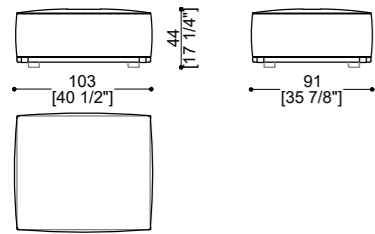

ZENO POUF UNIT ARM 115 - ZE.PB05

Sizes	Weight	COM	COL	Packing Det
W: 119 cm x D: 89 cm x H: 54 cm W: 46 7/8" x D: 35" x H: 21 1/4"	55 kg	11 ml	18 sqm	Carton Box + Pallet W: 150 cm x D: 105 cm x H: 70 cm W: 59" x D: 41 3/8" x H: 27 1/2" Gross Weight: 60 kg - Volume: 1,2 cbm

ZENO POUF UNIT LIBRARY 115 - ZE.PL05

Sizes	Weight	COM	COL	Packing Det
W: 119 cm x D: 89 cm x H: 54 cm W: 46 7/8" x D: 35" x H: 21 1/4"	55 kg	11 ml	18 sqm	Carton Box + Pallet W: 150 cm x D: 105 cm x H: 70 cm W: 59" x D: 41 3/8" x H: 27 1/2" Gross Weight: 60 kg - Volume: 1,2 cbm

ZENO POUF UNIT LIBRARY 130 - ZE.PL06

Sizes	Weight	COM	COL	Packing Det
W: 104 cm x D: 89 cm x H: 54 cm W: 41" x D: 35" x H: 21 1/4"	55 kg	11 ml	18 sqm	Carton Box + Pallet W: 150 cm x D: 105 cm x H: 70 cm W: 59" x D: 41 3/8" x H: 27 1/2" Gross Weight: 60 kg - Volume: 1,2 cbm

ZENO POUF 1 - ZE.P03

Sizes	Weight	COM	COL	Packing Det
W: 104 cm x D: 90 cm x H: 44 cm W: 41" x D: 35 3/8" x H: 17 3/8"	40 kg	2,5 ml	3,5 sqm	Carton Box + Pallet W: 130 cm x D: 130 cm x H: 60 cm W: 51 1/8" x D: 51 1/8" x H: 23 5/8" Gross Weight: 45 kg - Volume: 1,2 cbm