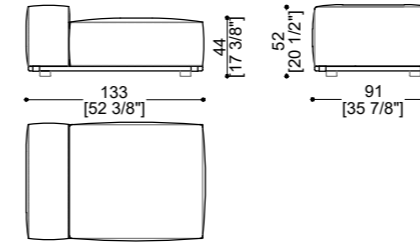

ZENO POUF UNIT ARM 130 - ZE.PB06

Sizes	Weight	COM	COL	Packing Det
W: 134 cm x D: 89 cm x H: 54 cm W: 52 3/4" x D: 35" x H: 21 1/4"	55 kg	11 ml	18 sqm	Carton Box + Pallet W: 150 cm x D: 105 cm x H: 70 cm W: 59" x D: 41 3/8" x H: 27 1/2" Gross Weight: 60 kg - Volume: 1,2 cbm