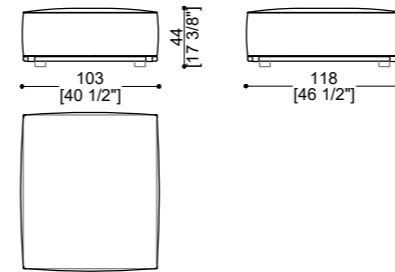

ZENO POUF UNIT LIBRARY 130 - ZE.PL06

Sizes	Weight	COM	COL	Packing Det
W: 104 cm x D: 89 cm x H: 54 cm W: 41" x D: 35" x H: 21 1/4"	55 kg	11 ml	18 sqm	Carton Box + Pallet W: 150 cm x D: 105 cm x H: 70 cm W: 59" x D: 41 3/8" x H: 27 1/2" Gross Weight: 60 kg - Volume: 1,2 cbm

ZENO POUF 1 - ZE.P03

Sizes	Weight	COM	COL	Packing Det
W: 104 cm x D: 90 cm x H: 44 cm W: 41" x D: 35 3/8" x H: 17 3/8"	40 kg	2,5 ml	3,5 sqm	Carton Box + Pallet W: 130 cm x D: 130 cm x H: 60 cm W: 51 1/8" x D: 51 1/8" x H: 23 5/8" Gross Weight: 45 kg - Volume: 1,2 cbm

ZENO POUF 2 - ZE.P04

Sizes	Weight	COM	COL	Packing Det
W: 119 cm x D: 90 cm x H: 44 cm W: 46 7/8" x D: 35 3/8"	45 kg	3 ml	4 sqm	Carton Box + Pallet W: 130 cm x D: 130 cm x H: 60 cm W: 51 1/8" x D: 51 1/8" x H: 23 5/8" Gross Weight: 50 kg - Volume: 1,2 cbm

ZENO POUF 3 - ZE.P06

Sizes	Weight	COM	COL	Packing Det
W: 104 cm x D: 119 cm x H: 44 cm W: 41" x D: 46 7/8" x H: 17 3/8"	45 kg	3 ml	4 sqm	Carton Box + Pallet W: 130 cm x D: 130 cm x H: 60 cm W: 51 1/8" x D: 51 1/8" x H: 23 5/8" Gross Weight: 50 kg - Volume: 1,2 cbm