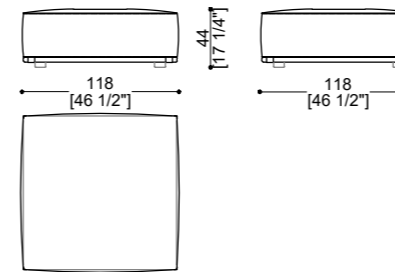

ZENO POUF 1 - ZE.P03

Sizes	Weight	COM	COL	Packing Det
W: 104 cm x D: 90 cm x H: 44 cm W: 41" x D: 35 3/8" x H: 17 3/8"	40 kg	2,5 ml	3,5 sqm	Carton Box + Pallet W: 130 cm x D: 130 cm x H: 60 cm W: 51 1/8" x D: 51 1/8" x H: 23 5/8" Gross Weight: 45 kg - Volume: 1,2 cbm

ZENO POUF 2 - ZE.P04

Sizes	Weight	COM	COL	Packing Det
W: 119 cm x D: 90 cm x H: 44 cm W: 46 7/8" x D: 35 3/8"	45 kg	3 ml	4 sqm	Carton Box + Pallet W: 130 cm x D: 130 cm x H: 60 cm W: 51 1/8" x D: 51 1/8" x H: 23 5/8" Gross Weight: 50 kg - Volume: 1,2 cbm

ZENO POUF 3 - ZE.P06

Sizes	Weight	COM	COL	Packing Det
W: 104 cm x D: 119 cm x H: 44 cm W: 41" x D: 46 7/8" x H: 17 3/8"	45 kg	3 ml	4 sqm	Carton Box + Pallet W: 130 cm x D: 130 cm x H: 60 cm W: 51 1/8" x D: 51 1/8" x H: 23 5/8" Gross Weight: 50 kg - Volume: 1,2 cbm

ZENO POUF 4 - ZE.P07

Sizes	Weight	COM	COL	Packing Det
W: 119 cm x D: 119 cm x H: 44 cm W: 46 7/8" x D: 46 7/8" x H: 17 3/8"	50 kg	3 ml	4 sqm	Carton Box + Pallet W: 130 cm x D: 130 cm x H: 60 cm W: 51 1/8" x D: 51 1/8" x H: 23 5/8" Gross Weight: 55 kg - Volume: 1,2 cbm