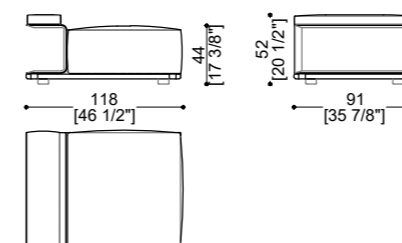

ZENO POUF UNIT LIBRARY 115 - ZE.PL05

Sizes	Weight	COM	COL	Packing Det
W: 119 cm x D: 89 cm x H: 54 cm W: 46 7/8" x D: 35" x H: 21 1/4"	55 kg	11 ml	18 sqm	Carton Box + Pallet W: 150 cm x D: 105 cm x H: 70 cm W: 59" x D: 41 3/8" x H: 27 1/2" Gross Weight: 60 kg - Volume: 1,2 cbm