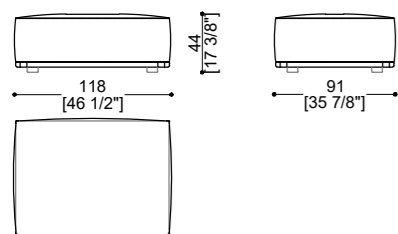

ZENO POUF UNIT LIBRARY 115 - ZE.PL05

Sizes	Weight	COM	COL	Packing Det
W: 119 cm x D: 89 cm x H: 54 cm W: 46 7/8" x D: 35" x H: 21 1/4"	55 kg	11 ml	18 sqm	Carton Box + Pallet W: 150 cm x D: 105 cm x H: 70 cm W: 59" x D: 41 3/8" x H: 27 1/2" Gross Weight: 60 kg - Volume: 1,2 cbm

ZENO POUF UNIT LIBRARY 130 - ZE.PL06

Sizes	Weight	COM	COL	Packing Det
W: 104 cm x D: 89 cm x H: 54 cm W: 41" x D: 35" x H: 21 1/4"	55 kg	11 ml	18 sqm	Carton Box + Pallet W: 150 cm x D: 105 cm x H: 70 cm W: 59" x D: 41 3/8" x H: 27 1/2" Gross Weight: 60 kg - Volume: 1,2 cbm

ZENO POUF 1 - ZE.P03

Sizes	Weight	COM	COL	Packing Det
W: 104 cm x D: 90 cm x H: 44 cm W: 41" x D: 35 3/8" x H: 17 3/8"	40 kg	2,5 ml	3,5 sqm	Carton Box + Pallet W: 130 cm x D: 130 cm x H: 60 cm W: 51 1/8" x D: 51 1/8" x H: 23 5/8" Gross Weight: 45 kg - Volume: 1,2 cbm

ZENO POUF 2 - ZE.P04

Sizes	Weight	COM	COL	Packing Det
W: 119 cm x D: 90 cm x H: 44 cm W: 46 7/8" x D: 35 3/8"	45 kg	3 ml	4 sqm	Carton Box + Pallet W: 130 cm x D: 130 cm x H: 60 cm W: 51 1/8" x D: 51 1/8" x H: 23 5/8" Gross Weight: 50 kg - Volume: 1,2 cbm