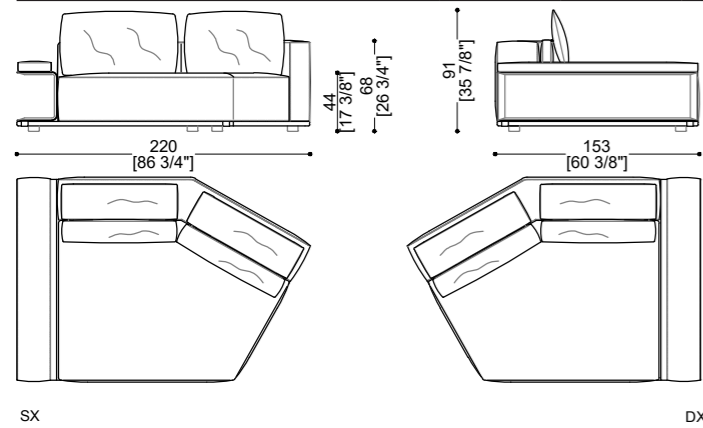

ZENO DIAGONAL UNIT RIGHT OR LEFT - ZE.CL01

Sizes	Weight	COM	COL	Packing Det
W: 190 cm x D: 154 cm x H: 90 cm W: 74 3/4" x D: 60 5/8" x H: 35 3/8"	110 kg	11 ml	18 sqm	Carton Box + Pallet W: 230 cm x D: 163 cm x H: 88 cm W: 90 1/2" x D: 64 1/8" x H: 34 5/8" Gross Weight: 130 kg - Volume: 3,5 cbm

ZENO BIG MIDDLE UNIT - ZE.C03

Sizes	Weight	COM	COL	Packing Det
W: 104 cm x D: 153 cm x H: 90 cm W: 41" x D: 46 7/8" x H: 35 3/8"	65 kg	15 ml	27 sqm	Carton Box + Pallet W: 145 cm x D: 165 cm x H: 88 cm W: 57 1/8" x D: 65" x H: 34 5/8" Gross Weight: 75 kg - Volume: 2 cbm

ZENO DIAGONAL UNIT ARM RIGHT OR LEFT - ZE.CLB01

Sizes	Weight	COM	COL	Packing Det
W: 220 cm x D: 154 cm x H: 90 cm W: 86 5/8" x D: 60 5/8" x H: 35 3/8"	120 kg	11 ml	18 sqm	Carton Box + Pallet W: 230 cm x D: 163 cm x H: 88 cm W: 90 1/2" x D: 64 1/8" x H: 34 5/8" Gross Weight: 140 kg - Volume: 3,5 cbm

ZENO DIAGONAL UNIT LIBRARY RIGHT OR LEFT - ZE.CLL01

Sizes	Weight	COM	COL	Packing Det
W: 220 cm x D: 154 cm x H: 90 cm W: 86 5/8" x D: 60 5/8" x H: 35 3/8"	120 kg	11 ml	18 sqm	Carton Box + Pallet W: 230 cm x D: 163 cm x H: 88 cm W: 90 1/2" x D: 64 1/8" x H: 34 5/8" Gross Weight: 140 kg - Volume: 3,5 cbm