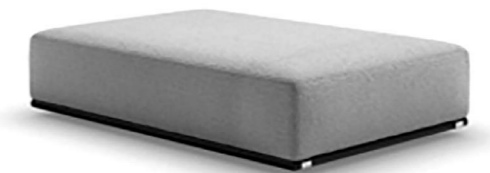

ZENO POUF 5 - ZE.P08

Sizes	Weight	COM	COL	Packing Det
W: 104 cm x D: 155 cm x H: 44 cm W: 41" x D: 61" x H: 17 3/8"	50 kg	3 ml	4 sqm	Carton Box + Pallet W: 115 cm x D: 160 cm x H: 60 cm W: 45 1/4" x D: 63" x H: 23 5/8" Gross Weight: 55 kg - Volume: 1,2 cbm