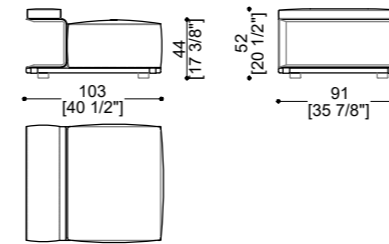

ZENO POUF UNIT LIBRARY 100 - ZE.PL04

Sizes	Weight	COM	COL	Packing Det
W: 104 cm x D: 89 cm x H: 54 cm W: 41" x D: 35" x H: 21 1/4"	55 kg	11 ml	18 sqm	Carton Box + Pallet W: 150 cm x D: 105 cm x H: 70 cm W: 59" x D: 41 3/8" x H: 27 1/2" Gross Weight: 60 kg - Volume: 1,2 cbm