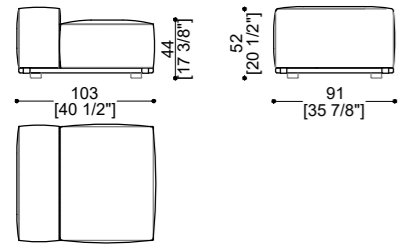

ZENO POUF UNIT ARM 100 - ZE.PB04

Sizes	Weight	COM	COL	Packing Det
W: 104 cm x D: 89 cm x H: 54 cm W: 41" x D: 35" x H: 21 1/4"	55 kg	11 ml	18 sqm	Carton Box + Pallet W: 150 cm x D: 105 cm x H: 70 cm W: 59" x D: 41 3/8" x H: 27 1/2" Gross Weight: 60 kg - Volume: 1,2 cbm