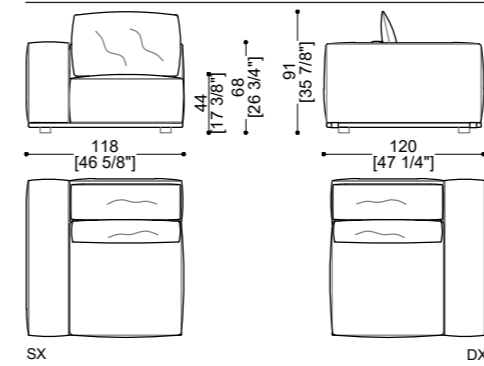

ZENO BIG SIDE UNIT RIGHT OR LEFT - ZE.T03

Sizes	Weight	COM	COL	Packing Det
W: 134 cm x D: 153 cm x H: 90 cm W: 52 3/4" x D: 60 1/4" x H: 35 3/8"	75 kg	10 ml	17 sqm	Carton Box + Pallet W: 145 cm x D: 135 cm x H: 88 cm W: 57 1/8" x D: 53 1/8" x H: 34 5/8" Gross Weight: 85 kg - Volume: 2 cbm

ZENO SIDE UNIT LIBRARY RIGHT OR LEFT - ZE.TL02

Sizes	Weight	COM	COL	Packing Det
W: 134 cm x D: 119 cm x H: 90 cm W: 52 3/4" x D: 46 7/8" x H: 35 3/8"	70 kg	19,3 ml	27 sqm	Carton Box + Pallet W: 145 cm x D: 135 cm x H: 80 cm W: 57 1/8" x D: 53 1/8" x H: 31 1/2" Gross Weight: 80 kg - Volume: 1,6 cbm

ZENO BIG SIDE UNIT LIBRARY RIGHT OR LEFT - ZE.TL03

Sizes	Weight	COM	COL	Packing Det
W: 134 cm x D: 153 cm x H: 90 cm W: 52 3/4" x D: 60 1/4" x H: 35 3/8"	75 kg	10 ml	17 sqm	Carton Box + Pallet W: 145 cm x D: 135 cm x H: 80 cm W: 57 1/8" x D: 53 1/8" x H: 31 1/2" Gross Weight: 85 kg - Volume: 2 cbm

ZENO CORNER UNIT RIGHT OR LEFT - ZE.A02

Sizes	Weight	COM	COL	Packing Det
W: 119 cm x D: 119 cm x H: 90 cm W: 46 7/8" x D: 46 7/8" x H: 35 3/8"	70 kg	15 ml	27 sqm	Carton Box + Pallet W: 145 cm x D: 133 cm x H: 88 cm W: 57 1/8" x D: 52 3/8" x H: 34 5/8" Gross Weight: 80 kg - Volume: 1,6 cbm