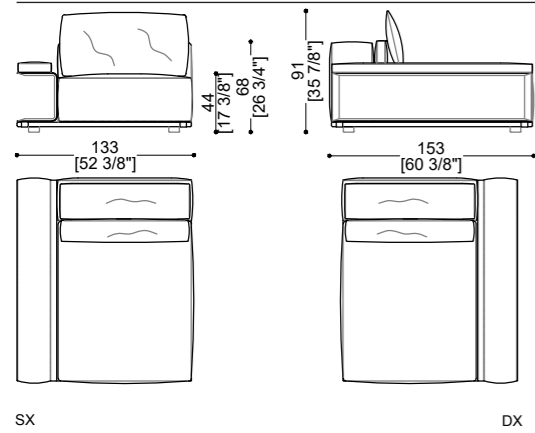

Optional 2: wireless charger on armrest.

ZENO SIDE UNIT RIGHT OR LEFT - ZE.T02

Sizes	Weight	COM	COL	Packing Det
W: 134 cm x D: 119 cm x H: 90 cm W: 52 3/4" x D: 46 7/8" x H: 35 3/8"	70 kg	19,3 ml	27 sqm	Carton Box + Pallet W: 145 cm x D: 135 cm x H: 88 cm W: 57 1/8" x D: 53 1/8" x H: 34 5/8" Gross Weight: 80 kg - Volume: 1,6 cbm

ZENO BIG SIDE UNIT RIGHT OR LEFT - ZE.T03

Sizes	Weight	COM	COL	Packing Det
W: 134 cm x D: 153 cm x H: 90 cm W: 52 3/4" x D: 60 1/4" x H: 35 3/8"	75 kg	10 ml	17 sqm	Carton Box + Pallet W: 145 cm x D: 135 cm x H: 88 cm W: 57 1/8" x D: 53 1/8" x H: 34 5/8" Gross Weight: 85 kg - Volume: 2 cbm

ZENO SIDE UNIT LIBRARY RIGHT OR LEFT - ZE.TL02

Sizes	Weight	COM	COL	Packing Det
W: 134 cm x D: 119 cm x H: 90 cm W: 52 3/4" x D: 46 7/8" x H: 35 3/8"	70 kg	19,3 ml	27 sqm	Carton Box + Pallet W: 145 cm x D: 135 cm x H: 80 cm W: 57 1/8" x D: 53 1/8" x H: 31 1/2" Gross Weight: 80 kg - Volume: 1,6 cbm

ZENO BIG SIDE UNIT LIBRARY RIGHT OR LEFT - ZE.TL03

Sizes	Weight	COM	COL	Packing Det
W: 134 cm x D: 153 cm x H: 90 cm W: 52 3/4" x D: 60 1/4" x H: 35 3/8"	75 kg	10 ml	17 sqm	Carton Box + Pallet W: 145 cm x D: 135 cm x H: 80 cm W: 57 1/8" x D: 53 1/8" x H: 31 1/2" Gross Weight: 85 kg - Volume: 2 cbm