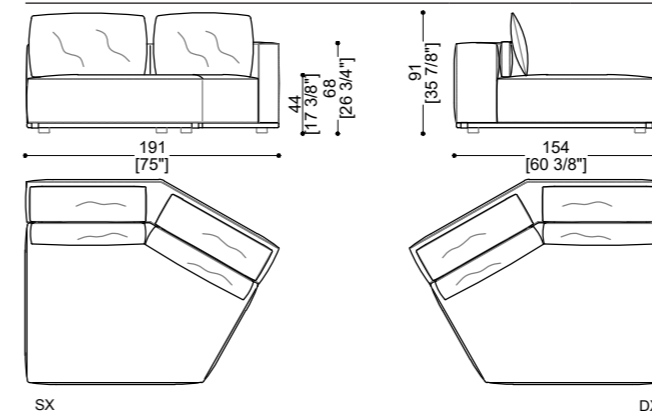

ZENO BIG SIDE UNIT LIBRARY RIGHT OR LEFT - ZE.TL03

Sizes	Weight	COM	COL	Packing Det
W: 134 cm x D: 153 cm x H: 90 cm W: 52 3/4" x D: 60 1/4" x H: 35 3/8"	75 kg	10 ml	17 sqm	Carton Box + Pallet W: 145 cm x D: 135 cm x H: 80 cm W: 57 1/8" x D: 53 1/8" x H: 31 1/2" Gross Weight: 85 kg - Volume: 2 cbm

ZENO CORNER UNIT RIGHT OR LEFT - ZE.A02

Sizes	Weight	COM	COL	Packing Det
W: 119 cm x D: 119 cm x H: 90 cm W: 46 7/8" x D: 46 7/8" x H: 35 3/8"	70 kg	15 ml	27 sqm	Carton Box + Pallet W: 145 cm x D: 133 cm x H: 88 cm W: 57 1/8" x D: 52 3/8" x H: 34 5/8" Gross Weight: 80 kg - Volume: 1,6 cbm

ZENO MIDDLE UNIT - ZE.C02

Sizes	Weight	COM	COL	Packing Det
W: 104 cm x D: 119 cm x H: 90 cm W: 41" x D: 46 7/8" x H: 35 3/8"	60 kg	15 ml	27 sqm	Carton Box + Pallet W: 145 cm x D: 133 cm x H: 88 cm W: 57 1/8" x D: 52 3/8" x H: 34 5/8" Gross Weight: 70 kg - Volume: 1,6 cbm

ZENO DIAGONAL UNIT RIGHT OR LEFT - ZE.CL01

Sizes	Weight	COM	COL	Packing Det
W: 190 cm x D: 154 cm x H: 90 cm W: 74 3/4" x D: 60 5/8" x H: 35 3/8"	110 kg	11 ml	18 sqm	Carton Box + Pallet W: 230 cm x D: 163 cm x H: 88 cm W: 90 1/2" x D: 64 1/8" x H: 34 5/8" Gross Weight: 130 kg - Volume: 3,5 cbm