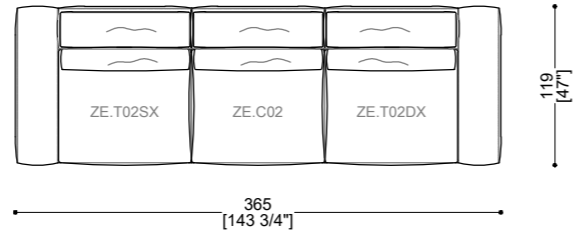

ZENO COMPOSITION C02