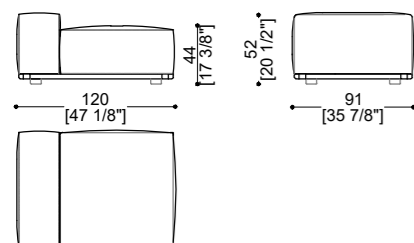

ZENO POUF UNIT ARM 115 - ZE.PB05

Sizes	Weight	COM	COL	Packing Det
W: 119 cm x D: 89 cm x H: 54 cm W: 46 7/8" x D: 35" x H: 21 1/4"	55 kg	11 ml	18 sqm	Carton Box + Pallet W: 150 cm x D: 105 cm x H: 70 cm W: 59" x D: 41 3/8" x H: 27 1/2" Gross Weight: 60 kg - Volume: 1,2 cbm