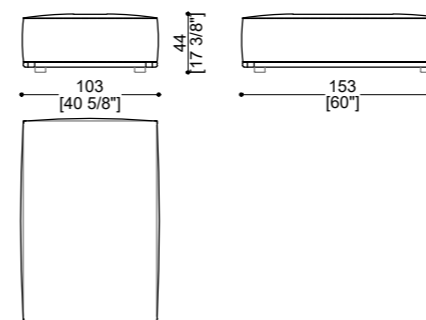

ZENO POUF 5 - ZE.P08

Sizes	Weight	COM	COL	Packing Det
W: 104 cm x D: 155 cm x H: 44 cm W: 41" x D: 61" x H: 17 3/8"	50 kg	3 ml	4 sqm	Carton Box + Pallet W: 115 cm x D: 160 cm x H: 60 cm W: 45 1/4" x D: 63" x H: 23 5/8" Gross Weight: 55 kg - Volume: 1,2 cbm