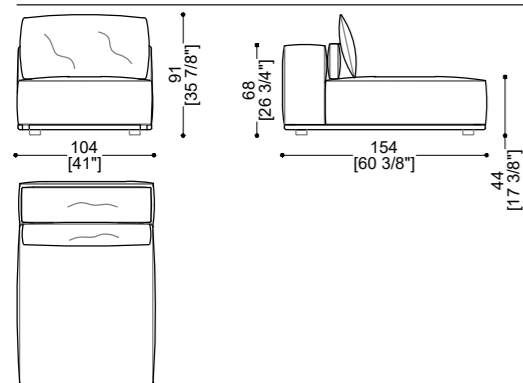

ZENO CORNER UNIT RIGHT OR LEFT - ZE.A02

Sizes	Weight	COM	COL	Packing Det
W: 119 cm x D: 119 cm x H: 90 cm W: 46 7/8" x D: 46 7/8" x H: 35 3/8"	70 kg	15 ml	27 sqm	Carton Box + Pallet W: 145 cm x D: 133 cm x H: 88 cm W: 57 1/8" x D: 52 3/8" x H: 34 5/8" Gross Weight: 80 kg - Volume: 1,6 cbm

ZENO MIDDLE UNIT - ZE.C02

Sizes	Weight	COM	COL	Packing Det
W: 104 cm x D: 119 cm x H: 90 cm W: 41" x D: 46 7/8" x H: 35 3/8"	60 kg	15 ml	27 sqm	Carton Box + Pallet W: 145 cm x D: 133 cm x H: 88 cm W: 57 1/8" x D: 52 3/8" x H: 34 5/8" Gross Weight: 70 kg - Volume: 1,6 cbm

ZENO DIAGONAL UNIT RIGHT OR LEFT - ZE.CL01

Sizes	Weight	COM	COL	Packing Det
W: 190 cm x D: 154 cm x H: 90 cm W: 74 3/4" x D: 60 5/8" x H: 35 3/8"	110 kg	11 ml	18 sqm	Carton Box + Pallet W: 230 cm x D: 163 cm x H: 88 cm W: 90 1/2" x D: 64 1/8" x H: 34 5/8" Gross Weight: 130 kg - Volume: 3,5 cbm

ZENO BIG MIDDLE UNIT - ZE.C03

Sizes	Weight	COM	COL	Packing Det
W: 104 cm x D: 153 cm x H: 90 cm W: 41" x D: 46 7/8" x H: 35 3/8"	65 kg	15 ml	27 sqm	Carton Box + Pallet W: 145 cm x D: 165 cm x H: 88 cm W: 57 1/8" x D: 65" x H: 34 5/8" Gross Weight: 75 kg - Volume: 2 cbm