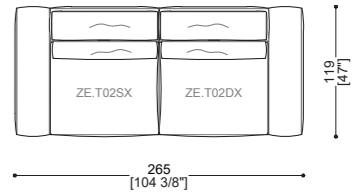

ZENO COMPOSITION C01