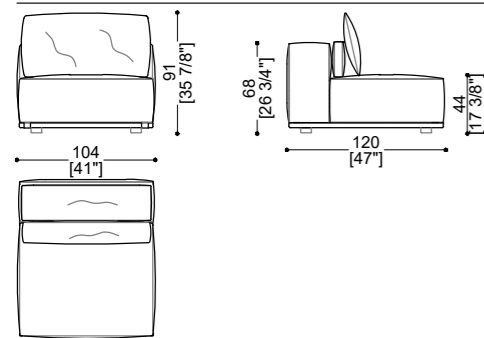

ZENO MIDDLE UNIT - ZE.C02

Sizes	Weight	COM	COL	Packing Det
W: 104 cm x D: 119 cm x H: 90 cm W: 41" x D: 46 7/8" x H: 35 3/8"	60 kg	15 ml	27 sqm	Carton Box + Pallet W: 145 cm x D: 133 cm x H: 88 cm W: 57 1/8" x D: 52 3/8" x H: 34 5/8" Gross Weight: 70 kg - Volume: 1,6 cbm