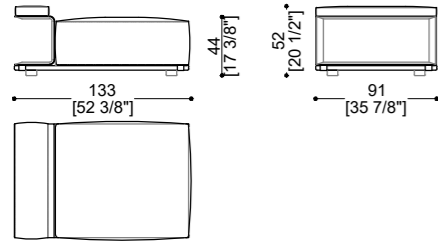

ZENO POUF UNIT LIBRARY 130 - ZE.PL06

Sizes	Weight	COM	COL	Packing Det
W: 104 cm x D: 89 cm x H: 54 cm W: 41" x D: 35" x H: 21 1/4"	55 kg	11 ml	18 sqm	Carton Box + Pallet W: 150 cm x D: 105 cm x H: 70 cm W: 59" x D: 41 3/8" x H: 27 1/2" Gross Weight: 60 kg - Volume: 1,2 cbm