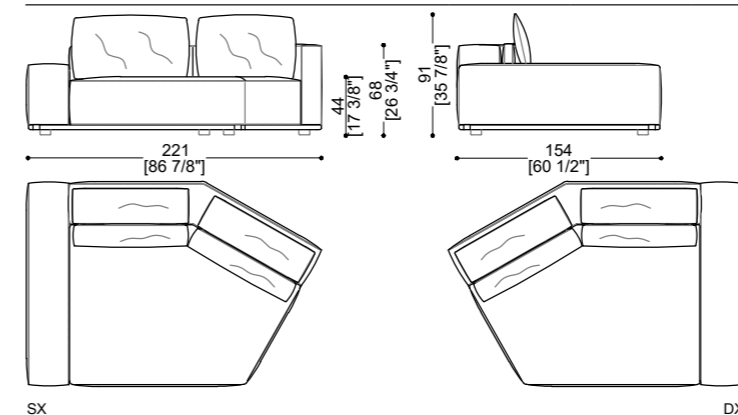

ZENO MIDDLE UNIT - ZE.C02

Sizes	Weight	COM	COL	Packing Det
W: 104 cm x D: 119 cm x H: 90 cm W: 41" x D: 46 7/8" x H: 35 3/8"	60 kg	15 ml	27 sqm	Carton Box + Pallet W: 145 cm x D: 133 cm x H: 88 cm W: 57 1/8" x D: 52 3/8" x H: 34 5/8" Gross Weight: 70 kg - Volume: 1,6 cbm

ZENO DIAGONAL UNIT RIGHT OR LEFT - ZE.CL01

Sizes	Weight	COM	COL	Packing Det
W: 190 cm x D: 154 cm x H: 90 cm W: 74 3/4" x D: 60 5/8" x H: 35 3/8"	110 kg	11 ml	18 sqm	Carton Box + Pallet W: 230 cm x D: 163 cm x H: 88 cm W: 90 1/2" x D: 64 1/8" x H: 34 5/8" Gross Weight: 130 kg - Volume: 3,5 cbm

ZENO BIG MIDDLE UNIT - ZE.C03

Sizes	Weight	COM	COL	Packing Det
W: 104 cm x D: 153 cm x H: 90 cm W: 41" x D: 46 7/8" x H: 35 3/8"	65 kg	15 ml	27 sqm	Carton Box + Pallet W: 145 cm x D: 165 cm x H: 88 cm W: 57 1/8" x D: 65" x H: 34 5/8" Gross Weight: 75 kg - Volume: 2 cbm

ZENO DIAGONAL UNIT ARM RIGHT OR LEFT - ZE.CLB01

Sizes	Weight	COM	COL	Packing Det
W: 220 cm x D: 154 cm x H: 90 cm W: 86 5/8" x D: 60 5/8" x H: 35 3/8"	120 kg	11 ml	18 sqm	Carton Box + Pallet W: 230 cm x D: 163 cm x H: 88 cm W: 90 1/2" x D: 64 1/8" x H: 34 5/8" Gross Weight: 140 kg - Volume: 3,5 cbm