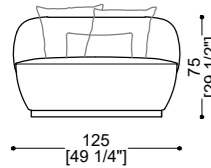

## PRESTIGE SOFA CHAISE LONGUE UNIT LEFT / RIGHT

Sizes	Weight	COM	COL	Packing Det
W: 175 cm x D: 148 cm x H: 82 cm W 68 1/2" x D: 57 7/8" x H: 32 1/4"	70 kg	8,5 ml	15 sqm	Carton Box Pallet W: 185 cm x D: 165 cm x H: 100 cm W: 72 7/8" x D: 65" x H: 39 3/8" Gross Weight: 85 kg - Volume: 3,5 cbm

## PRESTIGE SOFA MIDDLE UNIT

Sizes	Weight	COM	COL	Packing Det
W: 125 cm x D: 88 cm x H: 82 cm W: 49 1/4" x D: 34 5/8" x H: 32 1/4"	40 kg	5 ml	10 sqm	Carton Box Pallet W: 130 cm x D: 95 cm x H: 90 cm W: 51 3/16" x D: 37 13/32" x H: 35 7/16" Gross Weight: 55 kg - Volume: 1,4 cbm

THE COMPOSITIONS CAN BE LEFT OR RIGHT

**PRESTIGE SOFA 3 SEATER**

Sizes	Weight	COM	COL	Packing Det
W: 240 cm x D: 102 cm x H: 82 cm W: 94 1/2" x D: 40 1/8" x H: 32 1/4"	80 kg	10 ml	20 sqm	Carton Box + Pallet W: 270 cm x D: 120 cm x H: 100 cm W: 106 2/9" x D: 47 1/4" x H: 39 3/8" Gross Weight: 120 kg - Volume: 4 cbm

**PRESTIGE ARMCHAIR**

Sizes	Weight	COM	COL	Packing Det
W: 125 cm x D: 118 cm x H: 75 cm W: 49 1/4" x D: 46 1/2" x H: 29 1/2"	30 kg	6,5 ml	10 sqm	Carton Box + Pallet W: 135 cm x D: 125 cm x H: 100 cm W: 53 1/8" x D: 49 1/4" x H: 39 3/8" Gross Weight: 60 kg - Volume: 1,5 cbm