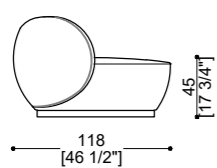

## PRESTIGE SOFA MIDDLE UNIT

Sizes	Weight	COM	COL	Packing Det
W: 125 cm x D: 88 cm x H: 82 cm W: 49 1/4" x D: 34 5/8" x H: 32 1/4"	40 kg	5 ml	10 sqm	Carton Box Pallet W: 130 cm x D: 95 cm x H: 90 cm W: 51 3/16" x D: 37 13/32" x H: 35 7/16" Gross Weight: 55 kg - Volume: 1,4 cbm

THE COMPOSITIONS CAN BE LEFT OR RIGHT

**PRESTIGE SOFA 3 SEATER**

Sizes	Weight	COM	COL	Packing Det
W: 240 cm x D: 102 cm x H: 82 cm W: 94 1/2" x D: 40 1/8" x H: 32 1/4"	80 kg	10 ml	20 sqm	Carton Box + Pallet W: 270 cm x D: 120 cm x H: 100 cm W: 106 2/9" x D: 47 1/4" x H: 39 3/8" Gross Weight: 120 kg - Volume: 4 cbm

**PRESTIGE ARMCHAIR**

Sizes	Weight	COM	COL	Packing Det
W: 125 cm x D: 118 cm x H: 75 cm W: 49 1/4" x D: 46 1/2" x H: 29 1/2"	30 kg	6,5 ml	10 sqm	Carton Box + Pallet W: 135 cm x D: 125 cm x H: 100 cm W: 53 1/8" x D: 49 1/4" x H: 39 3/8" Gross Weight: 60 kg - Volume: 1,5 cbm