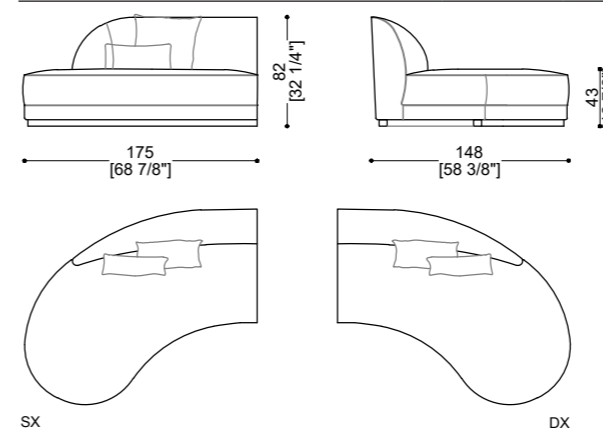

PRESTIGE SOFA CHAISE LONGUE UNIT LEFT / RIGHT

Sizes	Weight	COM	COL	Packing Det
W: 175 cm x D: 148 cm x H: 82 cm W 68 1/2" x D: 57 7/8" x H: 32 1/4"	70 kg	8,5 ml	15 sqm	Carton Box Pallet W: 185 cm x D: 165 cm x H: 100 cm W: 72 7/8" x D: 65" x H: 39 3/8" Gross Weight: 85 kg - Volume: 3,5 cbm