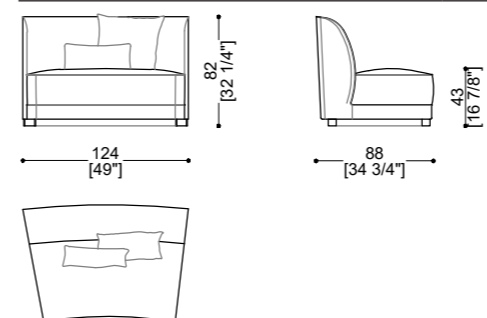

PRESTIGE SOFA MIDDLE UNIT

Sizes	Weight	COM	COL	Packing Det
W: 125 cm x D: 88 cm x H: 82 cm W: 49 1/4" x D: 34 5/8" x H: 32 1/4"	40 kg	5 ml	10 sqm	Carton Box Pallet W: 130 cm x D: 95 cm x H: 90 cm W: 51 3/16" x D: 37 13/32" x H: 35 7/16" Gross Weight: 55 kg - Volume: 1,4 cbm