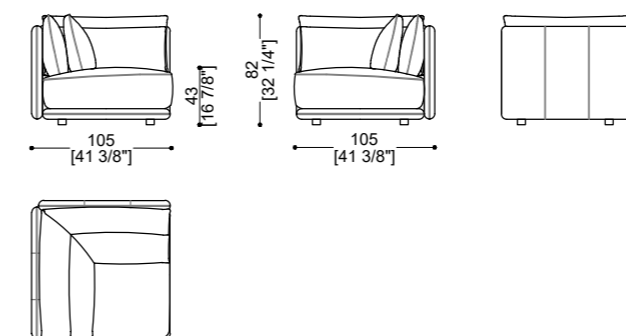

THE COMPOSITIONS CAN BE LEFT OR RIGHT

ISLAND MIDDLE UNIT

Sizes	Weight	COM	COL	Packing Det
W: 105 cm x D: 105 cm x H: 82 cm W: 41 3/8" x D: 41 3/8" x H: 32 1/4"	25 kg	9 ml	14 sqm	Carton Box + Pallet W: 113 cm x D: 113 cm x H: 108 cm W: 44 1/2" x D: 44 1/2" x H: 42 1/2" Gross Weight: 35 kg - Volume: 1,45 cbm

ISLAND CORNER UNIT

Sizes	Weight	COM	COL	Packing Det
W: 105 cm x D: 105 cm x H: 82 cm W: 41 3/8" x D: 41 3/8" x H: 32 1/4"	30 kg	11 ml	19 sqm	Carton Box + Pallet W: 113 cm x D: 113 cm x H: 108 cm W: 44 1/2" x D: 44 1/2" x H: 42 1/2" Gross Weight: 45 kg - Volume: 1,45 cbm