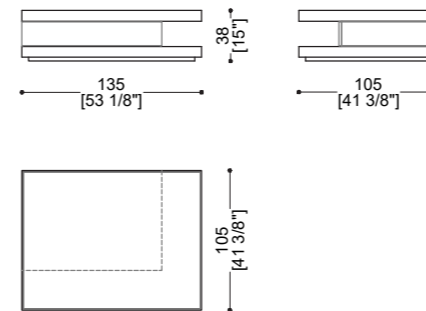

ISLAND SQUARE POUF UNIT

Sizes	Weight	COM	COL	Packing Det
W: 105 cm x D: 105 cm x H: 43 cm W: 41 3/8" x D: 41 3/8" x H: 32 5/8"	20 kg	4 ml	7,5 sqm	Carton Box + Pallet W: 113 cm x D: 113 cm x H: 70 cm W: 44 1/2" x D: 44 1/2" x H: 27 1/2" Gross Weight: 35 kg - Volume: 0,8 cbm

THE COMPOSITIONS CAN BE LEFT OR RIGHT

ISLAND RECTANGULAR POUF & UNIT

Sizes	Weight	COM	COL	Packing Det
W: 170 cm x D: 105 cm x H: 43 cm W: 66 7/8" x D: 41 3/4" x H: 16 7/8"	30 kg	4,5 ml	9 sqm	Carton Box + Pallet W: 178 cm x D: 113 cm x H: 70 cm W: 70 1/8" x D: 44 1/2" x H: 27 1/2" Gross Weight: 45 kg - Volume: 2,4 cbm

THE COMPOSITIONS CAN BE LEFT OR RIGHT

ISLAND COFFEE TABLE LOW 135

Sizes	Weight	COM	COL	Packing Det
W: 105 cm x D: 135 cm x H: 38 cm W 41 3/8" x D: 53 1/8" x H: 15"	30 kg			Wooden Crate W: 116 cm x D: 145 cm x H: 61 cm W: 45 5/8" x D: 57 1/8" x H: 24" Gross Weight: 70 kg - Volume: 0,95 cbm