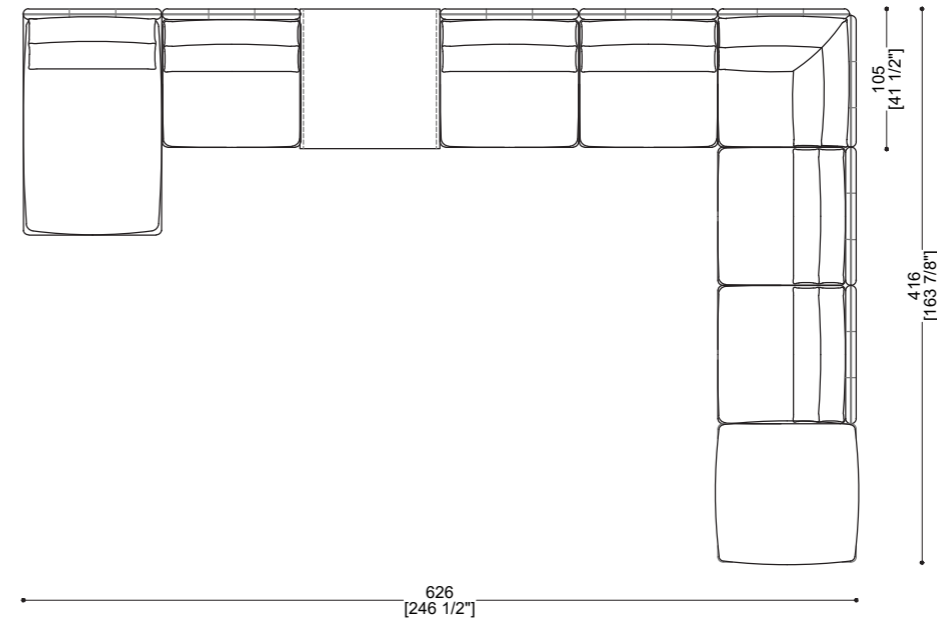

ISLAND COMPOSITION 20