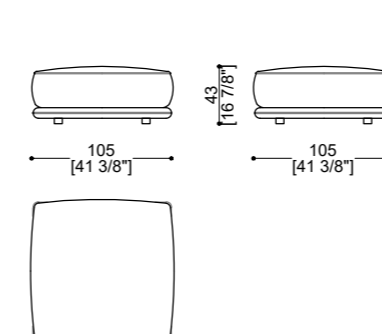

ISLAND SQUARE POUF UNIT

Sizes	Weight	COM	COL	Packing Det
W: 105 cm x D: 105 cm x H: 43 cm W: 41 3/8" x D: 41 3/8" x H: 32 5/8"	20 kg	4 ml	7,5 sqm	Carton Box + Pallet W: 113 cm x D: 113 cm x H: 70 cm W: 44 1/2" x D: 44 1/2" x H: 27 1/2" Gross Weight: 35 kg - Volume: 0,8 cbm