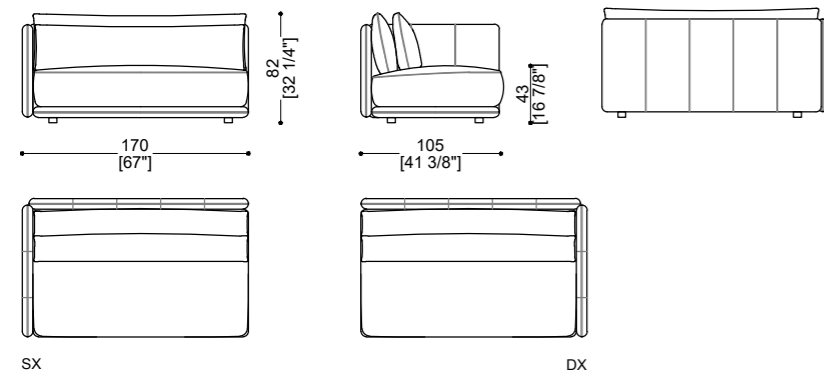

SX

DX

THE COMPOSITIONS CAN BE LEFT OR RIGHT

ISLAND SIDE UNIT 170 LEFT OR RIGHT

Sizes	Weight	COM	COL	Packing Det
W: 170 cm x D: 105 cm x H: 82 cm W: 66 7/8" x D: 41 3/8" x H: 32 1/4"	45 kg	14 ml	24 sqm	Carton Box + Pallet W: 178 cm x D: 113 cm x H: 108 cm W: 70 1/8" x D: 44 1/2" x H: 42 1/2" Gross Weight: 60 kg - Volume: 2,4 cbm