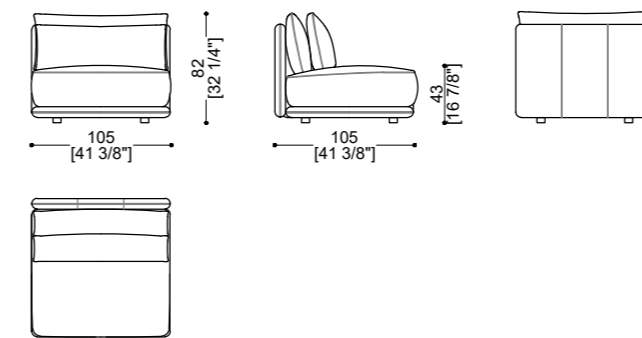

SX

DX

THE COMPOSITIONS CAN BE LEFT OR RIGHT

ISLAND SIDE UNIT 170 LEFT OR RIGHT

Sizes	Weight	COM	COL	Packing Det
W: 170 cm x D: 105 cm x H: 82 cm W: 66 7/8" x D: 41 3/8" x H: 32 1/4"	45 kg	14 ml	24 sqm	Carton Box + Pallet W: 178 cm x D: 113 cm x H: 108 cm W: 70 1/8" x D: 44 1/2" x H: 42 1/2" Gross Weight: 60 kg - Volume: 2,4 cbm

ISLAND CHAISE UNIT

Sizes	Weight	COM	COL	Packing Det
W: 170 cm x D: 106 cm x H: 82 cm W: 66 7/8" x D: 41 3/4" x H: 32 1/4"	45 kg	12 ml	21 sqm	Carton Box + Pallet W: 178 cm x D: 113 cm x H: 108 cm W: 70 1/8" x D: 44 1/2" x H: 42 1/2" Gross Weight: 60 kg - Volume: 2,4 cbm

THE COMPOSITIONS CAN BE LEFT OR RIGHT

ISLAND MIDDLE UNIT

Sizes	Weight	COM	COL	Packing Det
W: 105 cm x D: 105 cm x H: 82 cm W: 41 3/8" x D: 41 3/8" x H: 32 1/4"	25 kg	9 ml	14 sqm	Carton Box + Pallet W: 113 cm x D: 113 cm x H: 108 cm W: 44 1/2" x D: 44 1/2" x H: 42 1/2" Gross Weight: 35 kg - Volume: 1,45 cbm