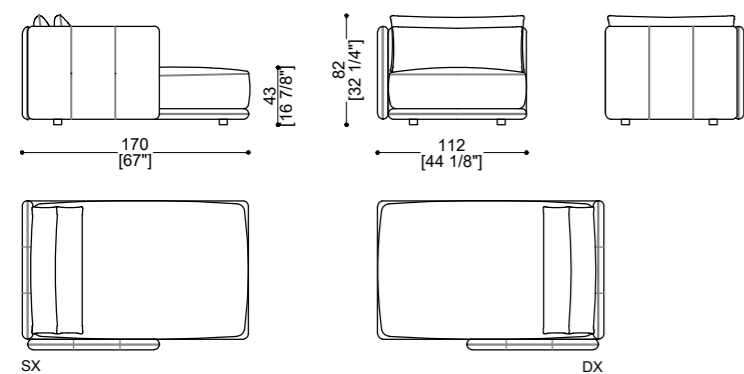

ISLAND CHAISE UNIT WITH ARM 170 LEFT OR RIGHT

Sizes	Weight	COM	COL	Packing Det
W: 170 cm x D: 112 cm x H: 82 cm W: 67" x D: 44 1/8" x H: 32 1/4"	45 kg	12 ml	21 sqm	Carton Box + Pallet W: 178 cm x D: 113 cm x H: 108 cm W: 70 1/8" x D: 44 1/2" x H: 42 1/2" Gross Weight: 60 kg - Volume: 2,4 cbm