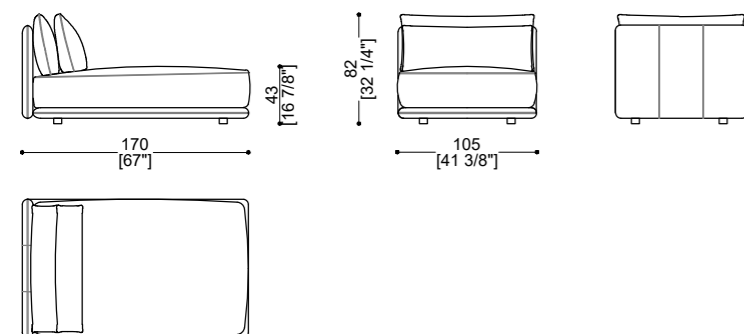

ISLAND CHAISE UNIT

Sizes	Weight	COM	COL	Packing Det
W: 170 cm x D: 106 cm x H: 82 cm W: 66 7/8" x D: 41 3/4" x H: 32 1/4"	45 kg	12 ml	21 sqm	Carton Box + Pallet W: 178 cm x D: 113 cm x H: 108 cm W: 70 1/8" x D: 44 1/2" x H: 42 1/2" Gross Weight: 60 kg - Volume: 2,4 cbm