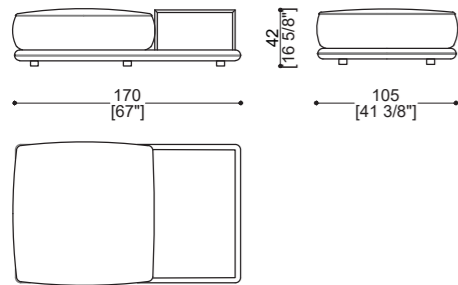

ISLAND CORNER UNIT

Sizes	Weight	COM	COL	Packing Det
W: 105 cm x D: 105 cm x H: 82 cm W: 41 3/8" x D: 41 3/8" x H: 32 1/4"	30 kg	11 ml	19 sqm	Carton Box + Pallet W: 113 cm x D: 113 cm x H: 108 cm W: 44 1/2" x D: 44 1/2" x H: 42 1/2" Gross Weight: 45 kg - Volume: 1,45 cbm

ISLAND SQUARE POUF UNIT

Sizes	Weight	COM	COL	Packing Det
W: 105 cm x D: 105 cm x H: 43 cm W: 41 3/8" x D: 41 3/8" x H: 32 5/8"	20 kg	4 ml	7,5 sqm	Carton Box + Pallet W: 113 cm x D: 113 cm x H: 70 cm W: 44 1/2" x D: 44 1/2" x H: 27 1/2" Gross Weight: 35 kg - Volume: 0,8 cbm

THE COMPOSITIONS CAN BE LEFT OR RIGHT

ISLAND RECTANGULAR POUF & UNIT

Sizes	Weight	COM	COL	Packing Det
W: 170 cm x D: 105 cm x H: 43 cm W: 66 7/8" x D: 41 3/4" x H: 16 7/8"	30 kg	4,5 ml	9 sqm	Carton Box + Pallet W: 178 cm x D: 113 cm x H: 70 cm W: 70 1/8" x D: 44 1/2" x H: 27 1/2" Gross Weight: 45 kg - Volume: 2,4 cbm