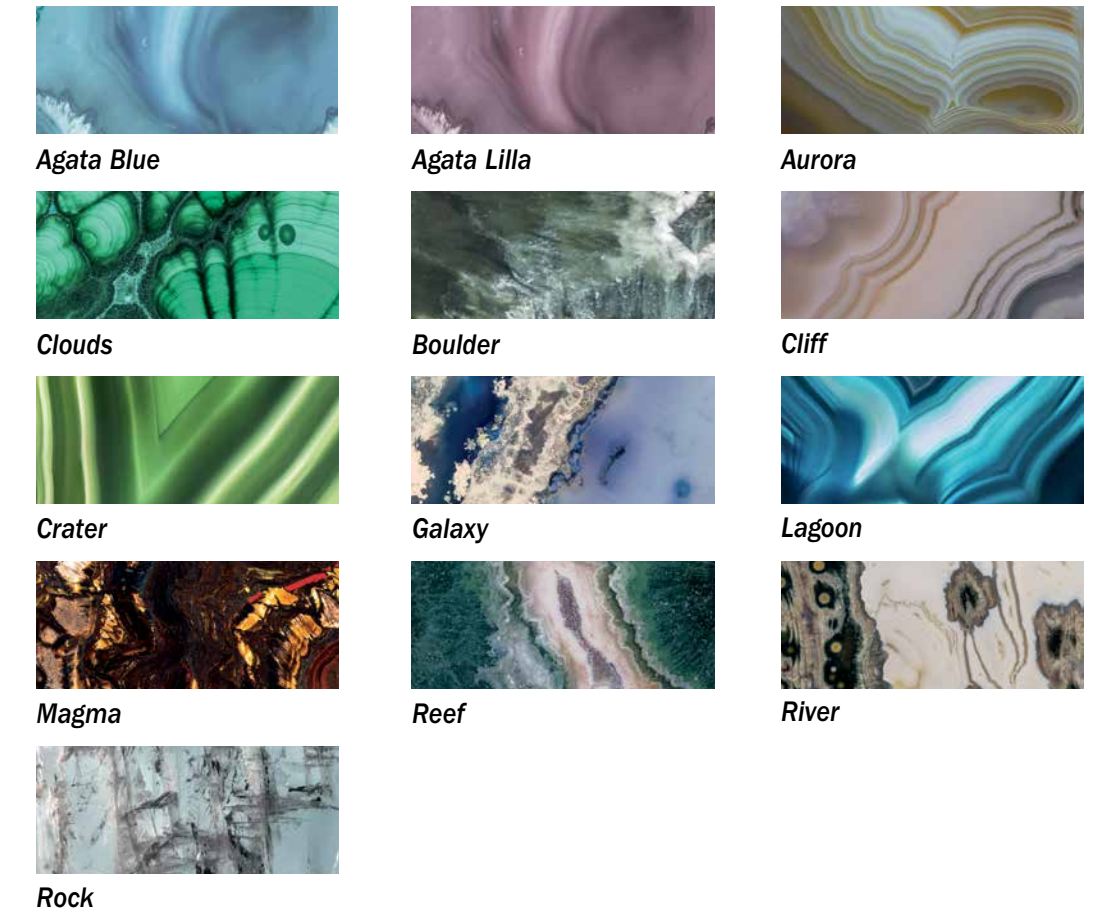

VETRITE
Pergamino Gold

VETRITE

Max size 120x280cm - 47^{1/4}"x110^{1/4}"

Sample colours are considered indicative.
I toni dei campioni sono da considerarsi indicativi.

GEM GLASS

ELECTRIC MARBLE

LACQUERS / Laccati

Sample colours are considered indicative.
I toni dei campioni sono da considerarsi indicativi.

MATT LACQUERS / LACCATI OPACHI

Black Nero
Dark Brown Marrone Scuro
Ivory Avorio
Grey Grigio
Alabaster Alabastro
Toupe Tortora
Cappuccino

POLISHED LACQUERS / LACCATI LUCIDI

Black Nero
Dark Brown Marrone Scuro
Ivory Avorio
Grey Grigio
Alabaster Alabastro
Toupe Tortora
Cappuccino

POLISHED METALLIC LACQUERS / LACCATI LUCIDI METALLIZZATI

Ash Grey Grigio Cenere
Lava Grey Grigio Lava
Volcano Grey Grigio Vulcano

MATT METALLIC LACQUERS / LACCATI METALLIZZATI OPACHI

Ash Grey Grigio Cenere
Lava Grey Grigio Lava
Volcano Grey Grigio Vulcano

DISTRESSED PAINTS / LACCATI PATINATI

Antique Bronze Bronzo Antico
Antique Gold Oro Antico
Champagne Champagne
Antique Silver Argento Antico