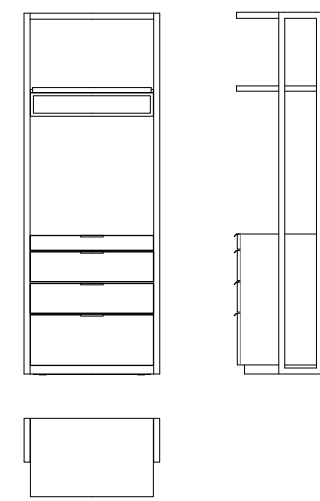

W:120xP: 57xH:240cm
 W:47^{1/4}"xD:22^{1/2}"xH:23^{5/8}"

MODULE B 90
 Modulo B 90

W:90xP:57xH:240cm
 W:35^{3/8}"xD:22^{1/2}"xH:23^{5/8}"

MODULE B 60
 Modulo B 60

W:60xP:57xH:240cm
 W:23^{5/8}"xD:22^{1/2}"xH:23^{5/8}"