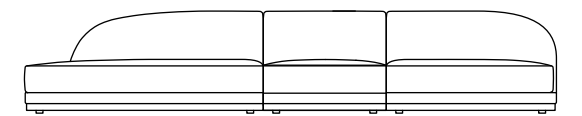

CHAISE LONGUE UNIT LEFT, MIDDLE UNIT AND SIDE UNIT RIGHT

W:391cmxD:172cmxH:82cm
W:153^{7/8}"xD:67^{3/4}"xH:32^{1/4}"