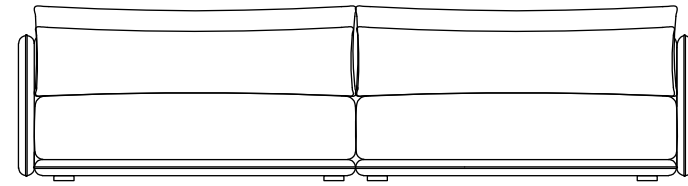

SIDE UNIT RIGHT OR LEFT ML. 170

W:170cmxD:105cmxH:85cm
W:66⁷/₈"xD:41³/₈"xH:33¹/₂"