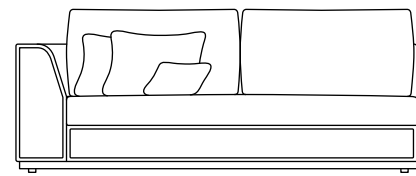

SIDE UNIT RIGHT OR LEFT ML. 220

W:220cmxD:112cmxH:89cm
W:86⁵/₈"xD:44¹/₈"xH:35"