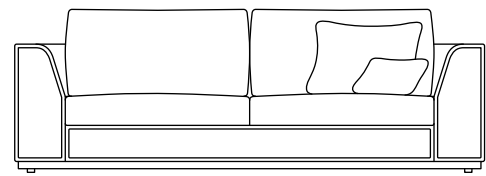

SOFA ML. 260

W:260cmxD:112cmxH:89cm
W:102³/₈"xD:44¹/₈"xH:35"