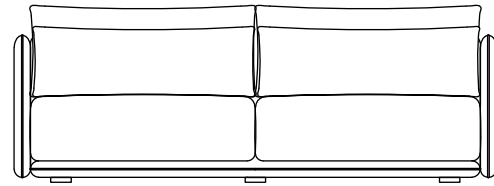

**ISLAND**  
back unit side table

W:105cmxD:35cmxH:72cm/W:41<sup>3/8</sup>"xD:13<sup>3/4</sup>"xH:28<sup>3/8</sup>"

**ISLAND 105 / 135**  
low coffee table

W:105cmxD:105cmxH:38cm/W:41<sup>3/8</sup>"xD:41<sup>3/8</sup>"xH:15"  
W:105cmxD:135cmxH:38cm/W:41<sup>3/8</sup>"xD:53<sup>1/8</sup>"xH:15"

**ALEC**  
low coffe table

W:140cmxD:140cmxH:45cm/W:55<sup>1/8</sup>"xD:55<sup>1/8</sup>"xH:17<sup>3/4</sup>"

**ALEC SIDE**  
coffe table

W:48cmxD:40cmxH:55cm/W:18<sup>7/8</sup>"xD:15<sup>3/4</sup>"xH:21<sup>5/8</sup>"

**ISLAND**  
sofà

W:360cmxD:240cmxH:100cm/W:141<sup>3</sup>/<sub>4</sub>"xD:94<sup>1</sup>/<sub>2</sub>"xH:39<sup>3</sup>/<sub>8</sub>"

SOFA ML. 230

W:236cmxD:105cmxH:85cm  
W:92<sup>7</sup>/<sub>8</sub>"xD:41<sup>3</sup>/<sub>8</sub>"xH:33<sup>1</sup>/<sub>2</sub>"