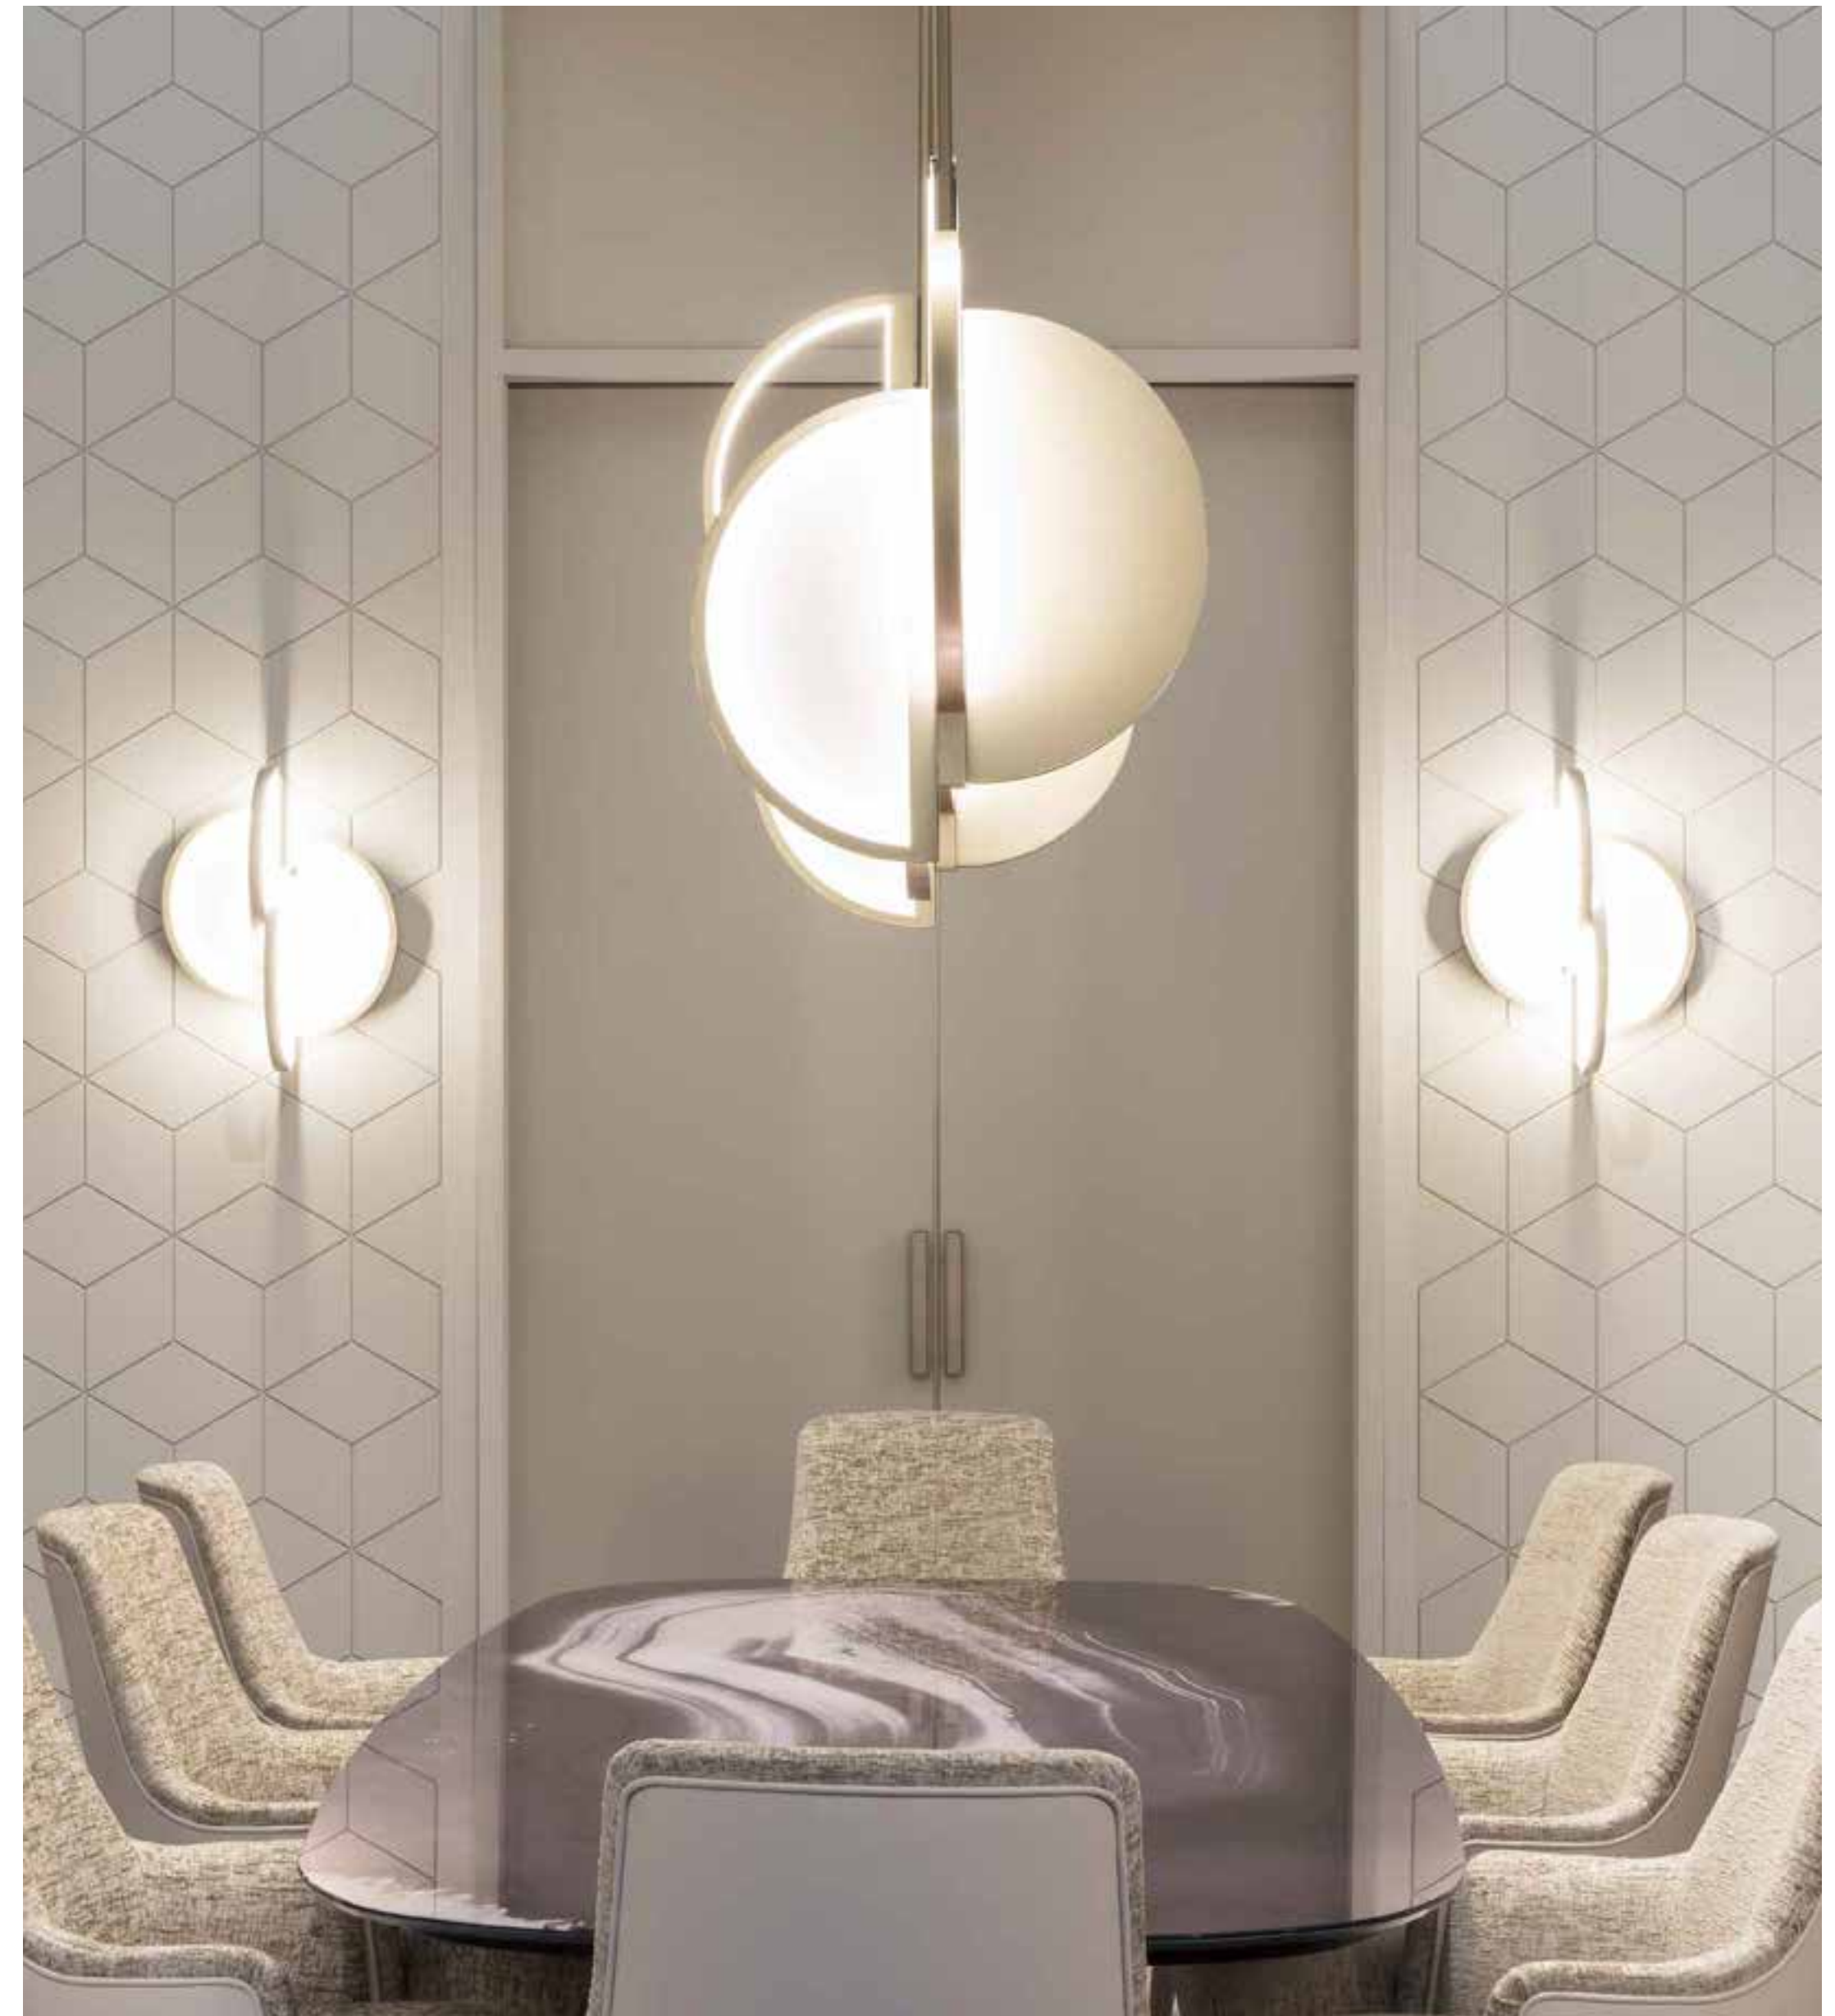

**DISTRESSED PAINTS**  
Champagne

**VETRITE**  
Skin Fumo Mud

**VENEZIA**  
chair

W:56cmxD:66cmxH:96cm/W:22"D:26"xH:37<sup>3</sup>/<sub>4</sub>"

**METAL**  
Polished Chrome

**VENUS**  
ceiling lamp

W:55cmxD:55cmxH:73,5cm/W:21<sup>5/8</sup>"xD:21<sup>5/8</sup>"xH:28<sup>7/8</sup>"

**VENUS**  
wall sconce

W:46cmxD:25cmxH:59,5cm/W:18<sup>1/8</sup>"xD:9<sup>7/8</sup>"xH:23<sup>3/8</sup>"

**VENUS**  
floor lamp

W:55cmxD:55cmxH:190cm/W:21<sup>5/8</sup>"xD:21<sup>5/8</sup>"xH:74<sup>3/4</sup>"

**VENUS**  
table lamp

W:36cmxD:42cmxH:72cm/W:14<sup>1/8</sup>"xD:16<sup>1/2</sup>"xH:28<sup>3/8</sup>"

**DISTRESSED  
PAINTS**

Champagne

GEM GLASS  
Slabs Agata Chromo Lilla

GEM GLASS  
Slabs Agata Chromo Blu