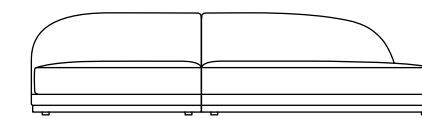

W:294cmxD:147cmxH:82cm
W:115'xD:57⁷/₈'xH:32¹/₄'