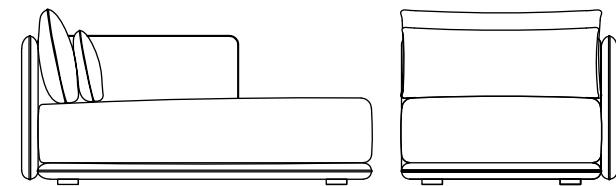

CHAISE UNIT WITH ARM RIGHT OR LEFT ML. 105

W:170cmxD:106cmxH:85cm
W:66⁷/₈"xD:41³/₄"xH:33¹/₂"