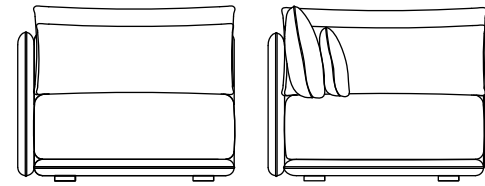

SIDE UNIT RIGHT OR LEFT ML. 105

W:105cmxD:105cmxH:85cm
W:41³/₈"xD:41³/₈"xH:33¹/₂"