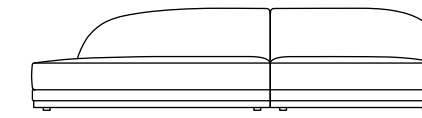

## SICIS

Designed for  
by Massimiliano Raggi

**PRESTIGE  
sofà 300**

W:294cmxD:147cmxH:82cm/W:115'xD:57<sup>7</sup>/<sub>8</sub>'xH:32<sup>1</sup>/<sub>4</sub>'

W:348cmxD:147cmxH:82cm  
W:137'xD:57<sup>7</sup>/<sub>8</sub>'xH:32<sup>1</sup>/<sub>4</sub>'