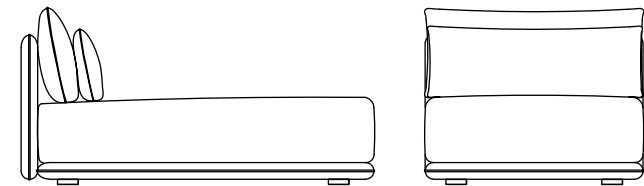

CHAISE LONGUE WITHOUT ARMS

W:170cmxD:106cmxH:85cm
W:66⁷/₈"xD:41³/₄"xH:33¹/₂"

W:105cmxD:105cmxH:85cm
W:41³/₈"xD:41³/₈"xH:33¹/₂"