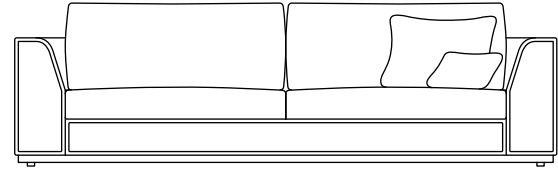

SOFA ML. 300

W:300cmxD:112cmxH:89cm
W:118¹/₈"xD:44¹/₈"xH:35"