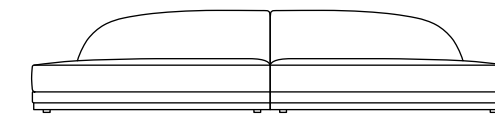

## SICIS

Designed for  
by Massimiliano Raggi

**PRESTIGE  
sofà 300**

W:294cmxD:147cmxH:82cm/W:115'xD:57<sup>7</sup>/<sub>8</sub>'xH:32<sup>1</sup>/<sub>4</sub>'

W:348cmxD:147cmxH:82cm  
W:137'xD:57<sup>7</sup>/<sub>8</sub>'xH:32<sup>1</sup>/<sub>4</sub>'