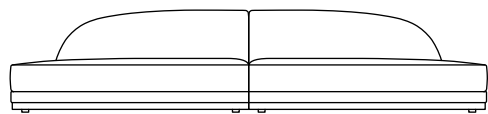

W:350cmxD:153cmxH:75cm
W:137^{3/4}"xD:60^{1/4}"xH:29^{1/2}"