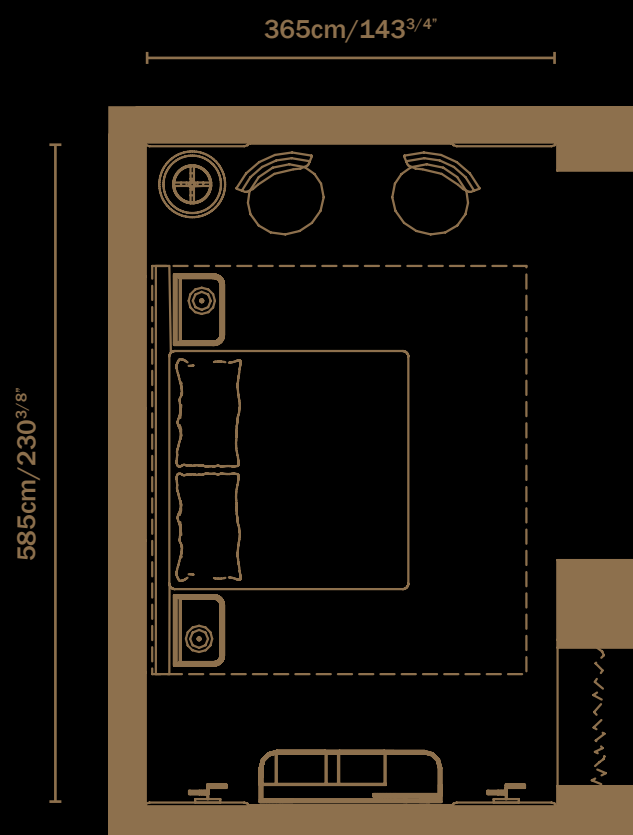

W:130cmxD:80cmxH:43cm/W:51"xD:31¹/₂"xH:16⁷/₈"

VISCONTI
pouff

W:100cmxD:80cmxH:38cm/W:39³/₈"xD:31¹/₂"xH:15"

VISCONTI
side low

W:70cmxD:55cmxH:45cm/W:27¹/₂"xD:21⁵/₈"xH:17³/₄"

BLOSSOM SWIVEL
armchair

W:73cmxD:78cmxH:85cm/W:28^{6/8}"xD:30^{6/8}"xH:33^{4/8}"

SULTAN B
pouff

D:60cmxH:38cm/Ø:18^{1/8}"xH:18^{7/8}"

LESCOT
floor lamp bronzed

DIAM:48cmxH:190cm/Ø:18^{7/8}"xH:74^{3/4}"

LESCOT
table lamp 1 bronzed

DIAM:38cmxH:70cm/Ø:15"xH:27^{1/2}"

LESCOT
table lamp 2 bronzed

DIAM:38cmxH:70cm/Ø:11^{3/4}"xH:30^{3/4}"

BED ROOM

FURNITURE

Designed for
SICIS

by **Massimiliano Raggi**

VALMOND
bed side table

W:210cmxD:45cmxH:42cm/W:24^{3/8}"xD:17^{3/8}"xH:22^{1/2}"

CASANOVA
bed