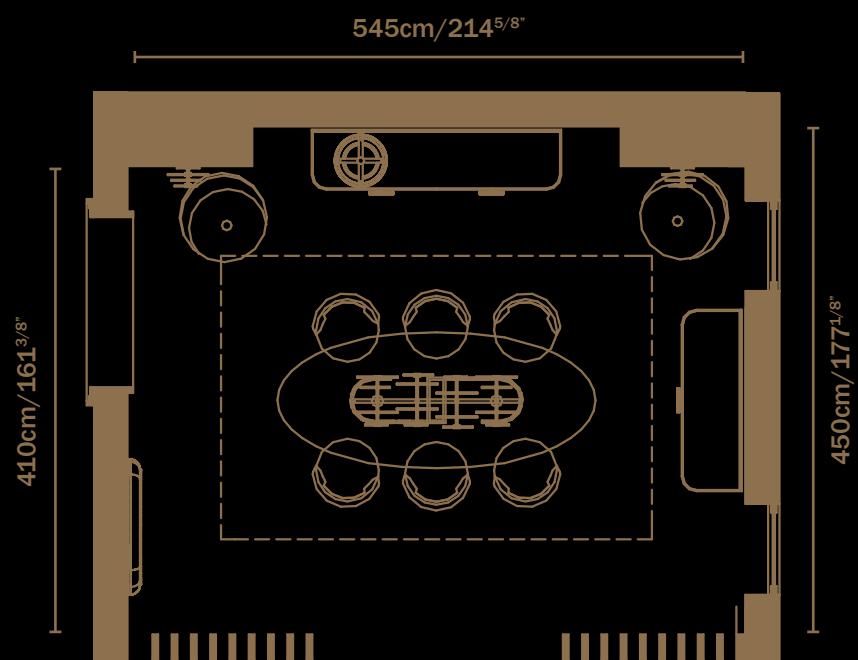

DINING ROOM