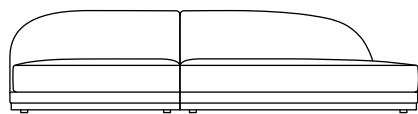

W:300cmxD:153cmxH:75cm
W:118"xD:60^{1/4}"xH:29^{1/2}"

W:300cmxD:153cmxH:75cm
W:118"xD:60^{1/4}"xH:29^{1/2}"

W:250cmxD:108cmxH:75cm
W:98^{1/4}"xD:42^{1/2}"xH:29^{1/2}"

PRESTIGE
sofà 250

W:250cmxD:108cmxH:75cm/W:98^{1/4}"xD:42^{1/2}"xH:29^{1/2}"