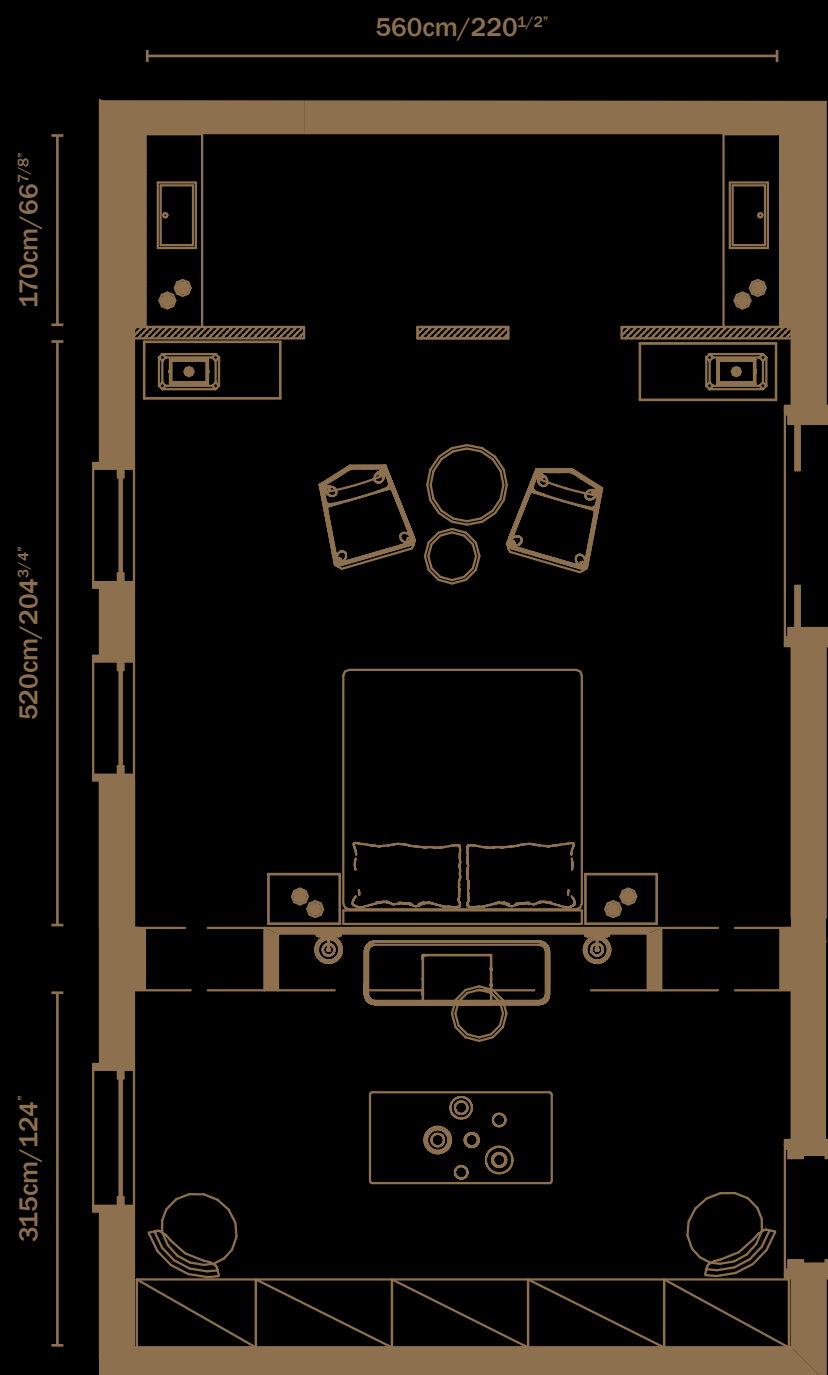

BORGIA
armchair

W:80cmxD:85cmxH:88cm/W:31¹/₂"xD:33¹/₂"xH:34⁵/₈"

BORGIA LOW
pouff

W:140cmxD:140cmxH:36cm/W:55¹/₈"xD:55¹/₈"xH:14¹/₈"

**SIAM
console**

W:185cmxD:42cmxH:90cm/W:72⁷/₈"xD:16¹/₂"xH:35³/₈"

**SIAM SIDE
coffee table**

DIAM:50cmxH:50cm/Ø:19⁵/₈"xH:19⁵/₈"

**SIAM
table lamp**

W:27cmxD:27cmxH:89cm/W:10⁵/₈"xD:10⁵/₈"xH:35"

SIAM
ceiling lamp

W:67cmxD:65cmxH:101cm/W:26³/₈"xD:25⁵/₈"xH:39³/₄"

SIAM
floor lamp

W:35cmxD:35cmxH:195cm/W:13³/₄"xD:13³/₄"xH:76³/₄"

SIAM
chandelier

W:170cmxD:19cmxH:130cm/W:66⁷/₈"xD:7¹/₂"xH:51¹/₈"

BED ROOM

GUARDAROBE

① VETRITE
Adamant bronze

② VETRITE
M 106

③ WOOD VENEER
Polished Ebony Macassar

ODESSA
armchair