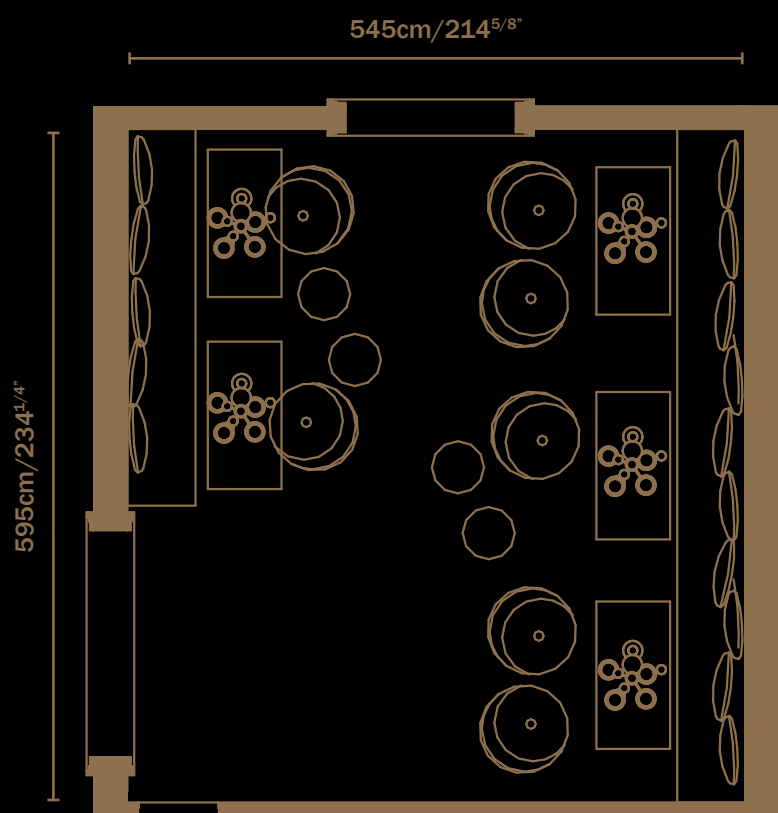

LOUNGE ROOM