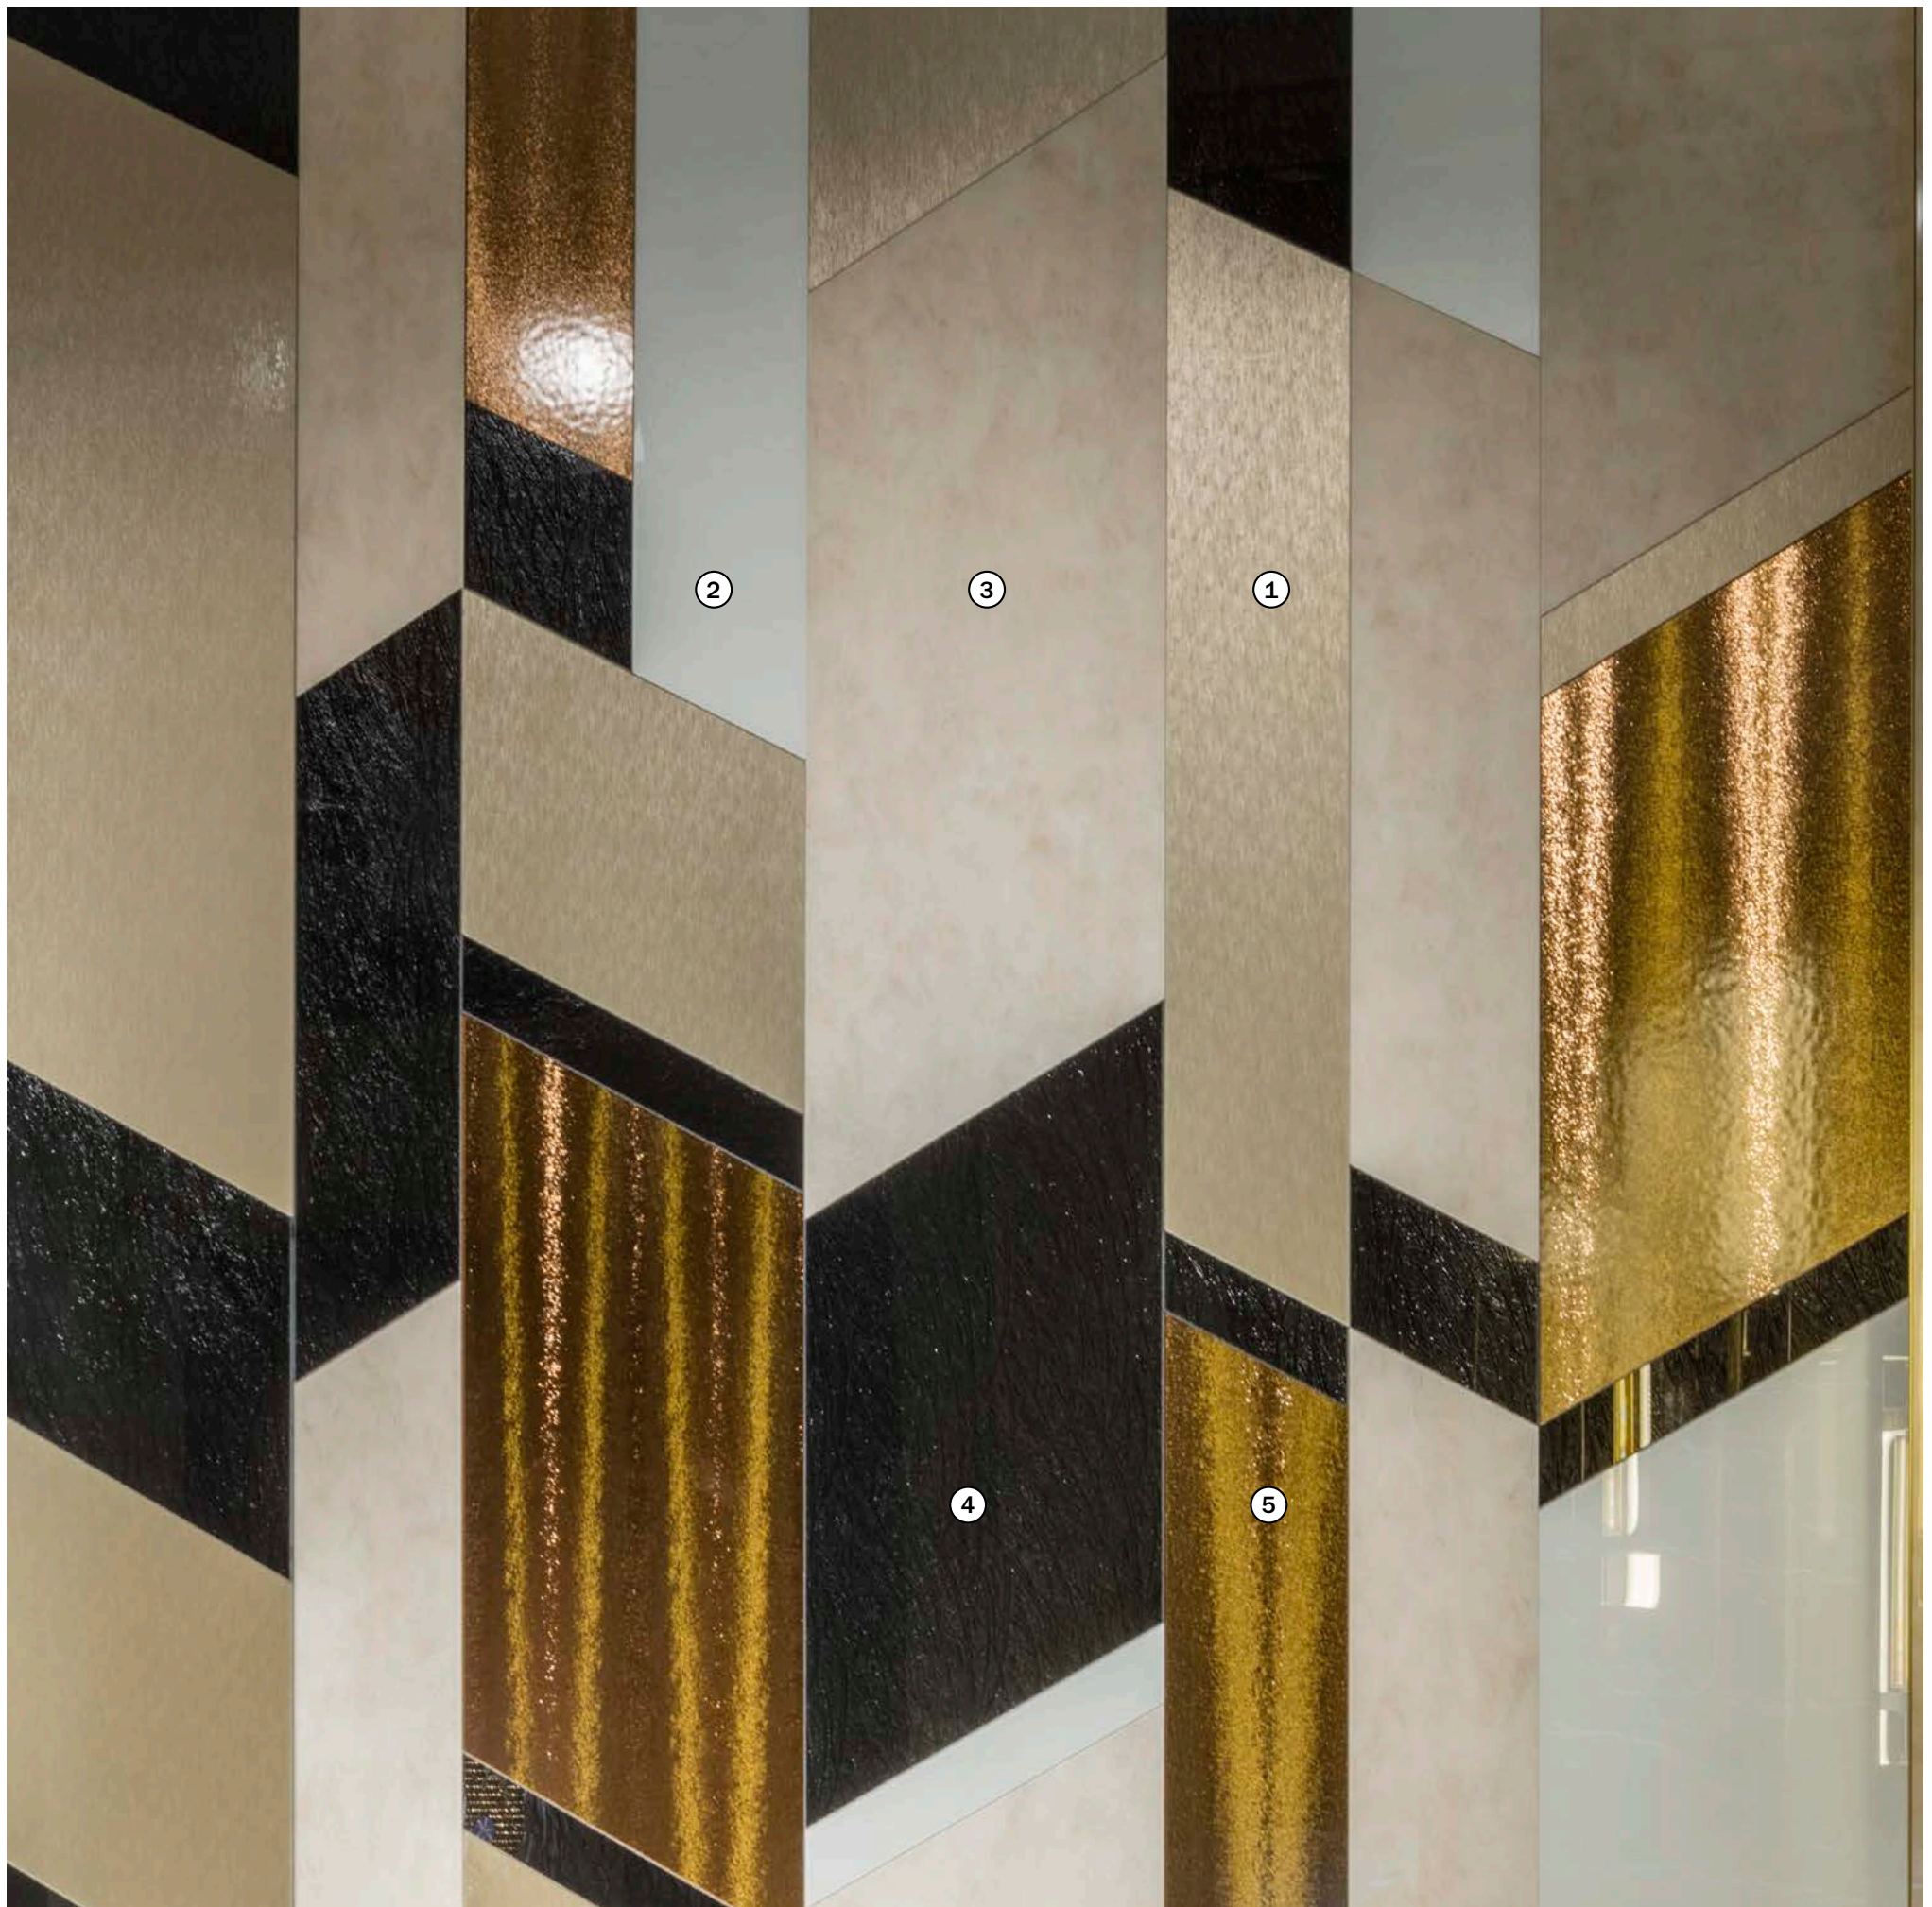

L:40cmxD:35cmH:65cm/W:15^{3/4}"xD:13^{3/4}"xH:25^{5/8}"

ODISSEY
Wall Sconce

W:25cmxD:22,5cmH:55cm/W:9^{7/8}"xD:8^{7/8}"xH:21^{5/8}"

RIGEL
table lamp

DIAM:20cmxH:41cm/Ø:7^{7/8}"xH:16^{1/8}"

WALL PATTERN Decart