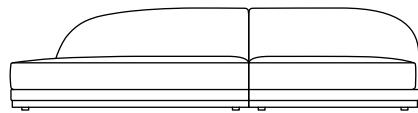

W:300cmxD:153cmxH:75cm
W:118"xD:60^{1/4}"xH:29^{1/2}"

W:300cmxD:153cmxH:75cm
W:118"xD:60^{1/4}"xH:29^{1/2}"

W:250cmxD:108cmxH:75cm
W:98^{1/4}"xD:42^{1/2}"xH:29^{1/2}"

PRESTIGE
sofà 250

W:250cmxD:108cmxH:75cm/W:98^{1/4}"xD:42^{1/2}"xH:29^{1/2}"