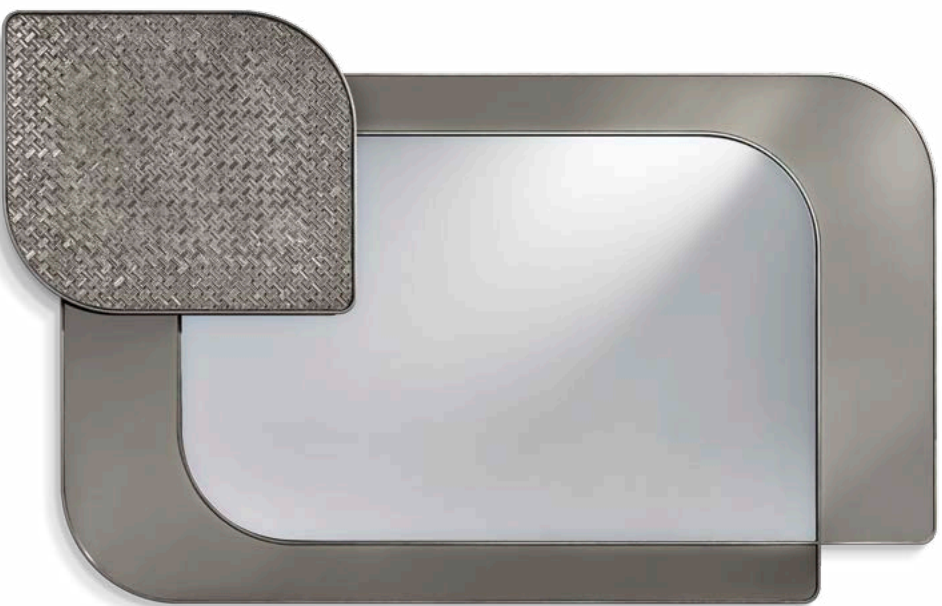

VISCONTI
mirror bronze

W:160cmxD:9cmxH:100cm/W:63"xD:3³/₈"xH:39³/₈"

VIENNA
console bronze

W:140cmxD:42cmxH:85cm/W:55¹/₈"xD:16¹/₂"xH:33¹/₂"

VISCONTI
mirror silver

W:160cmxD:9cmxH:100cm/W:63"xD:3³/₈"xH:39³/₈"