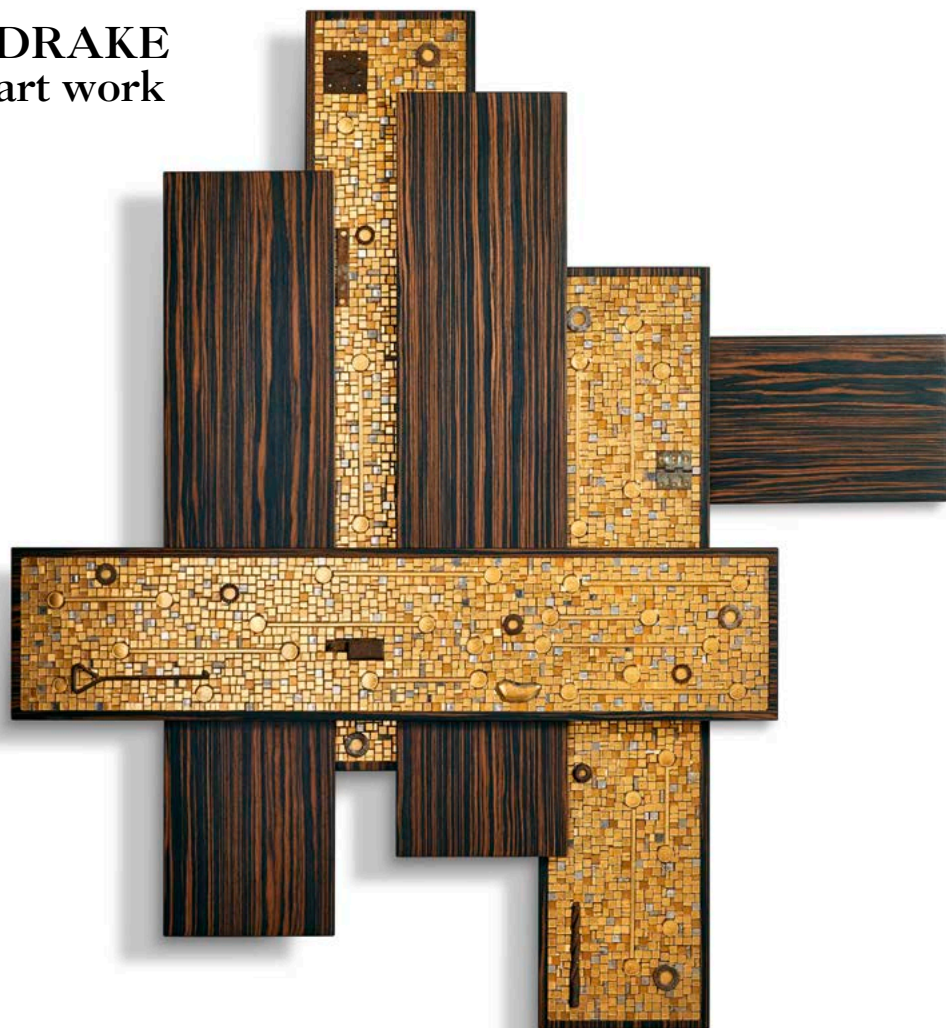

DALTON
buffet

W:220cmxD:53cmxH:85cm/W:86^{5/8}"xD:20^{7/8}"xH:33^{1/2}"

VENEZIA
chair

W:58cmxD:68cmxH:96cm/W:37^{1/2}"xD:42^{3/8}"xH:51^{1/8}"

DRAKE
art work

W:112cmxD:9,5cmxH:119,6cm/W:44^{1/8}"xD:3^{3/4}"xH:47^{7/8}"

EL CANO
art work

DIAM:132,4cmxD:13,5cm/Ø:52^{1/8}"xD:5^{3/8}"

MAGELLANO B
art work

W:185cmxD:11,5cmxH:105cm/W:72^{7/8}"xD:4^{1/2}"xH:41^{3/8}"

MAGELLANO A
art work

W:185cmxD:11,5cmxH:105cm/W:72^{7/8}"xD:4^{1/2}"xH:41^{3/8}"