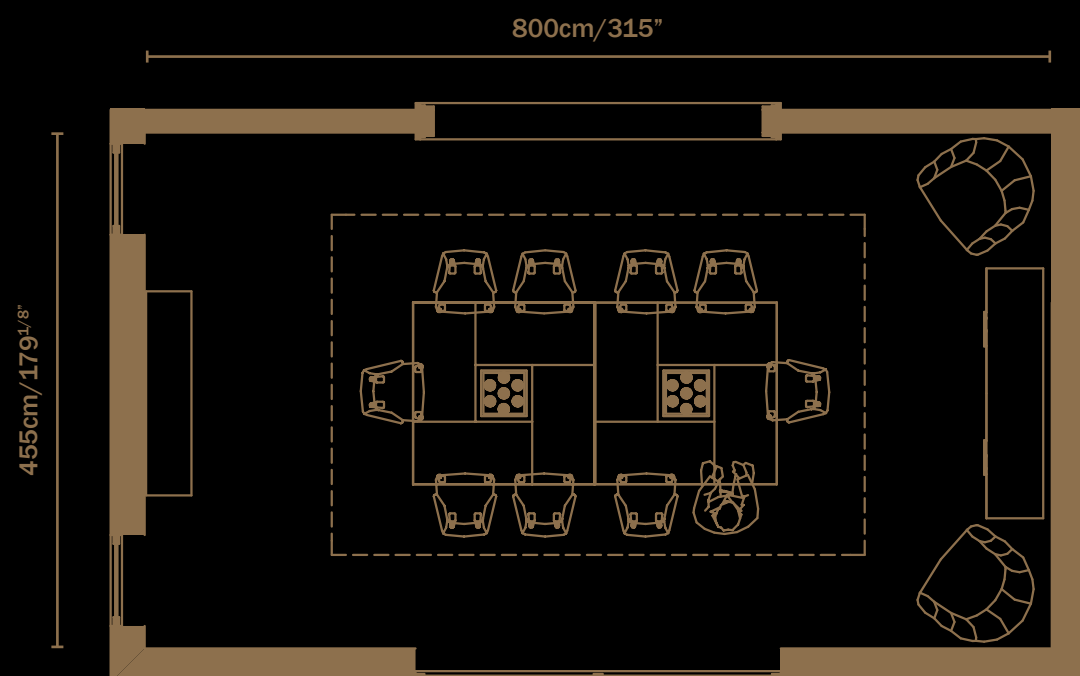

DINING ROOM