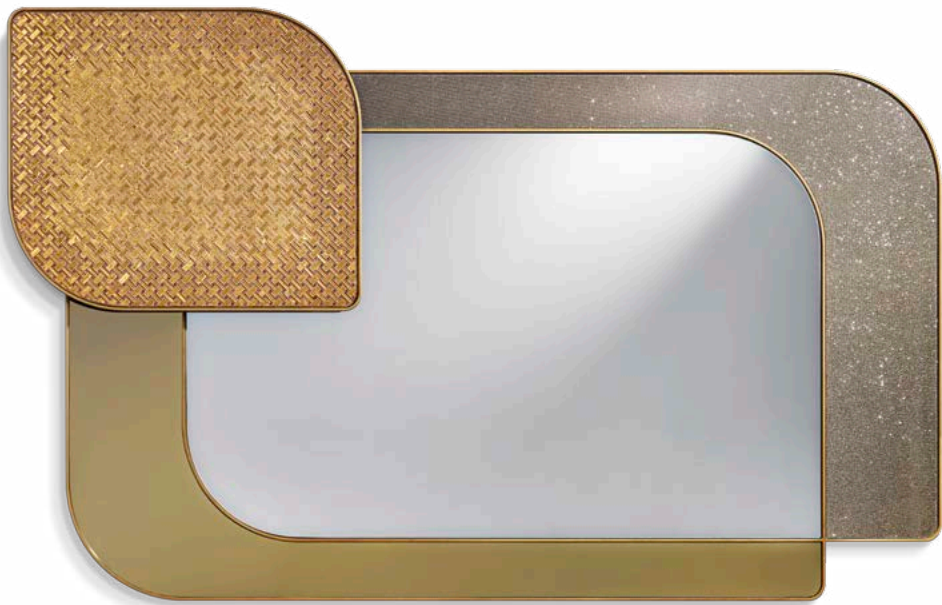

VISCONTI
mirror bronze

W:160cmxD:9cmxH:100cm/W:63"xD:3³/₈"xH:39³/₈"