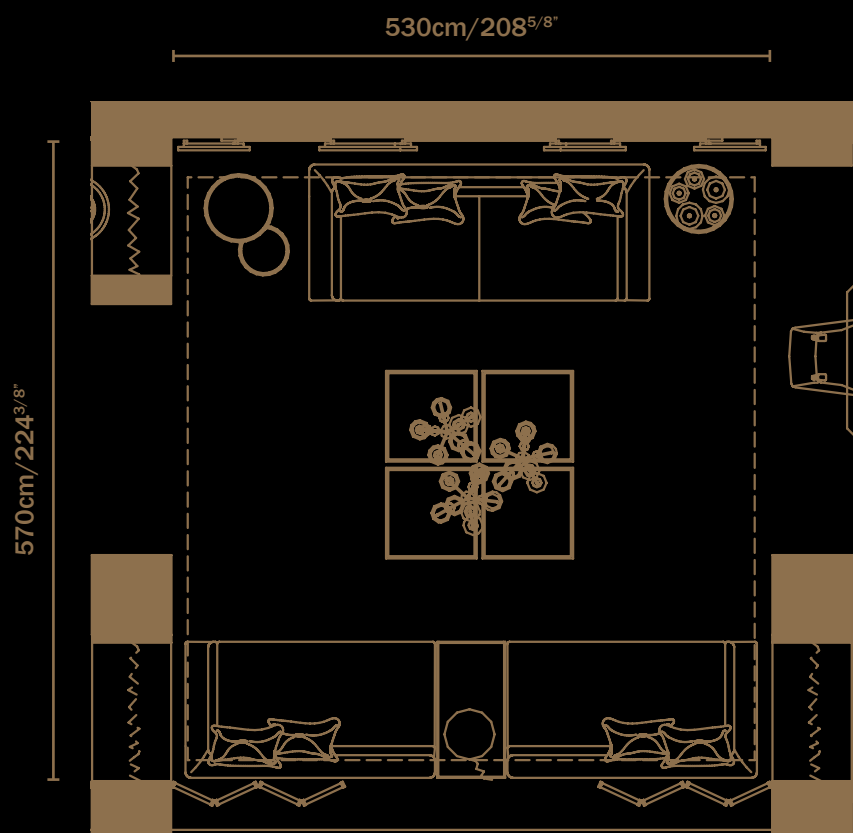

LIVING ROOM