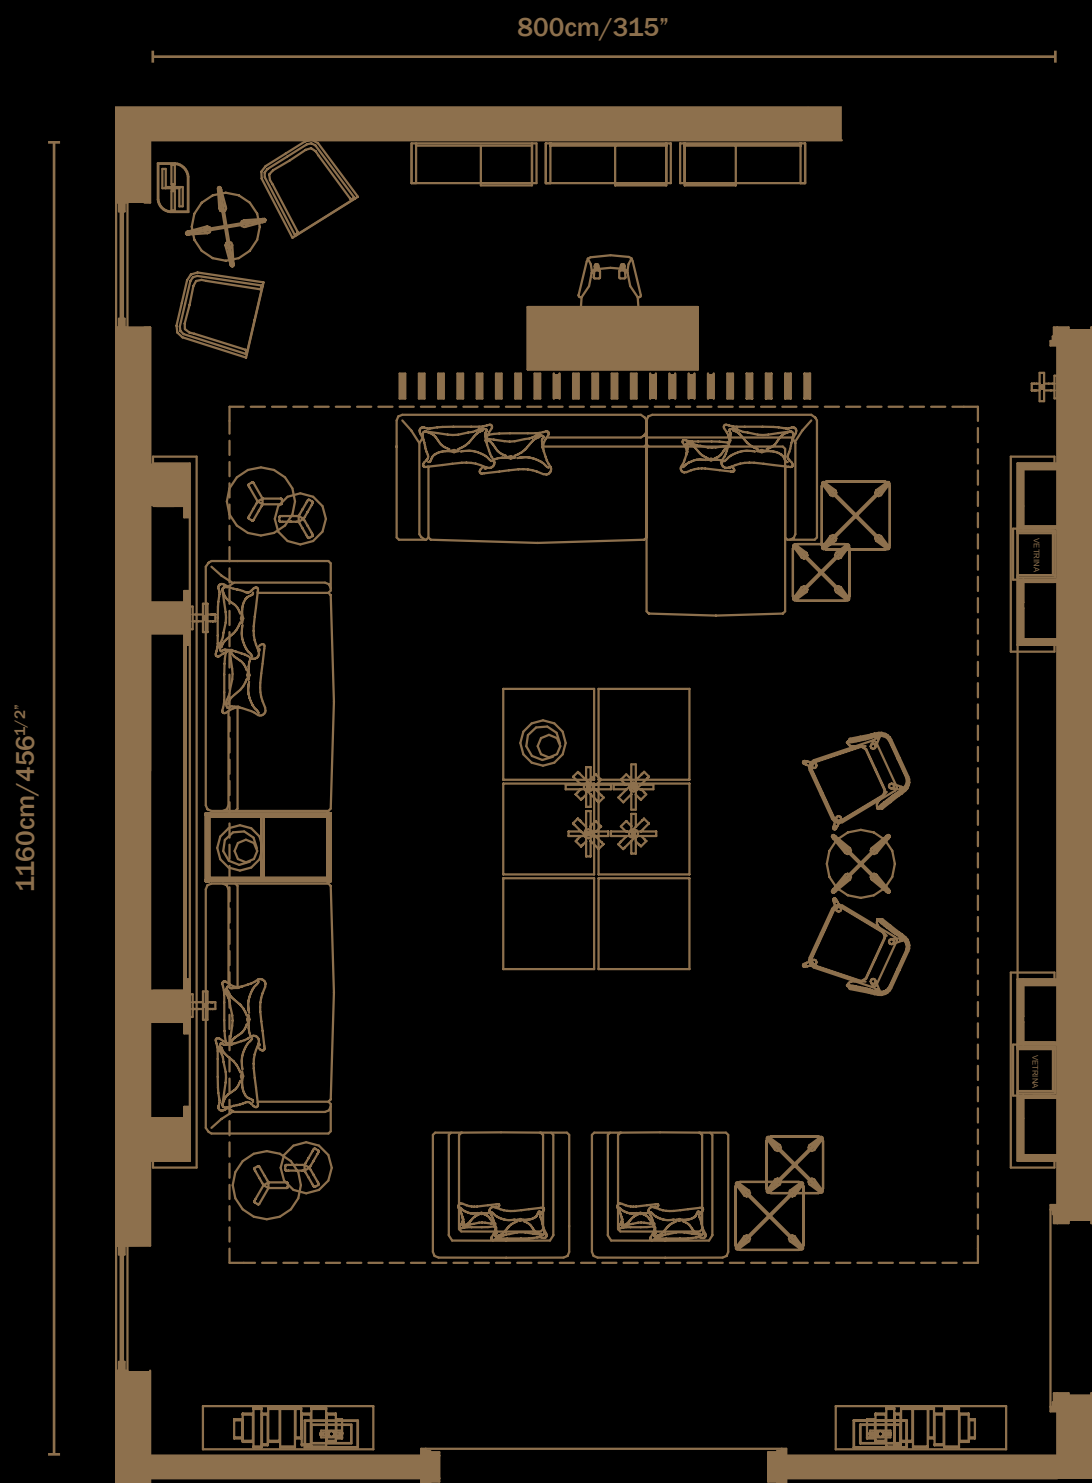

LIVING ROOM