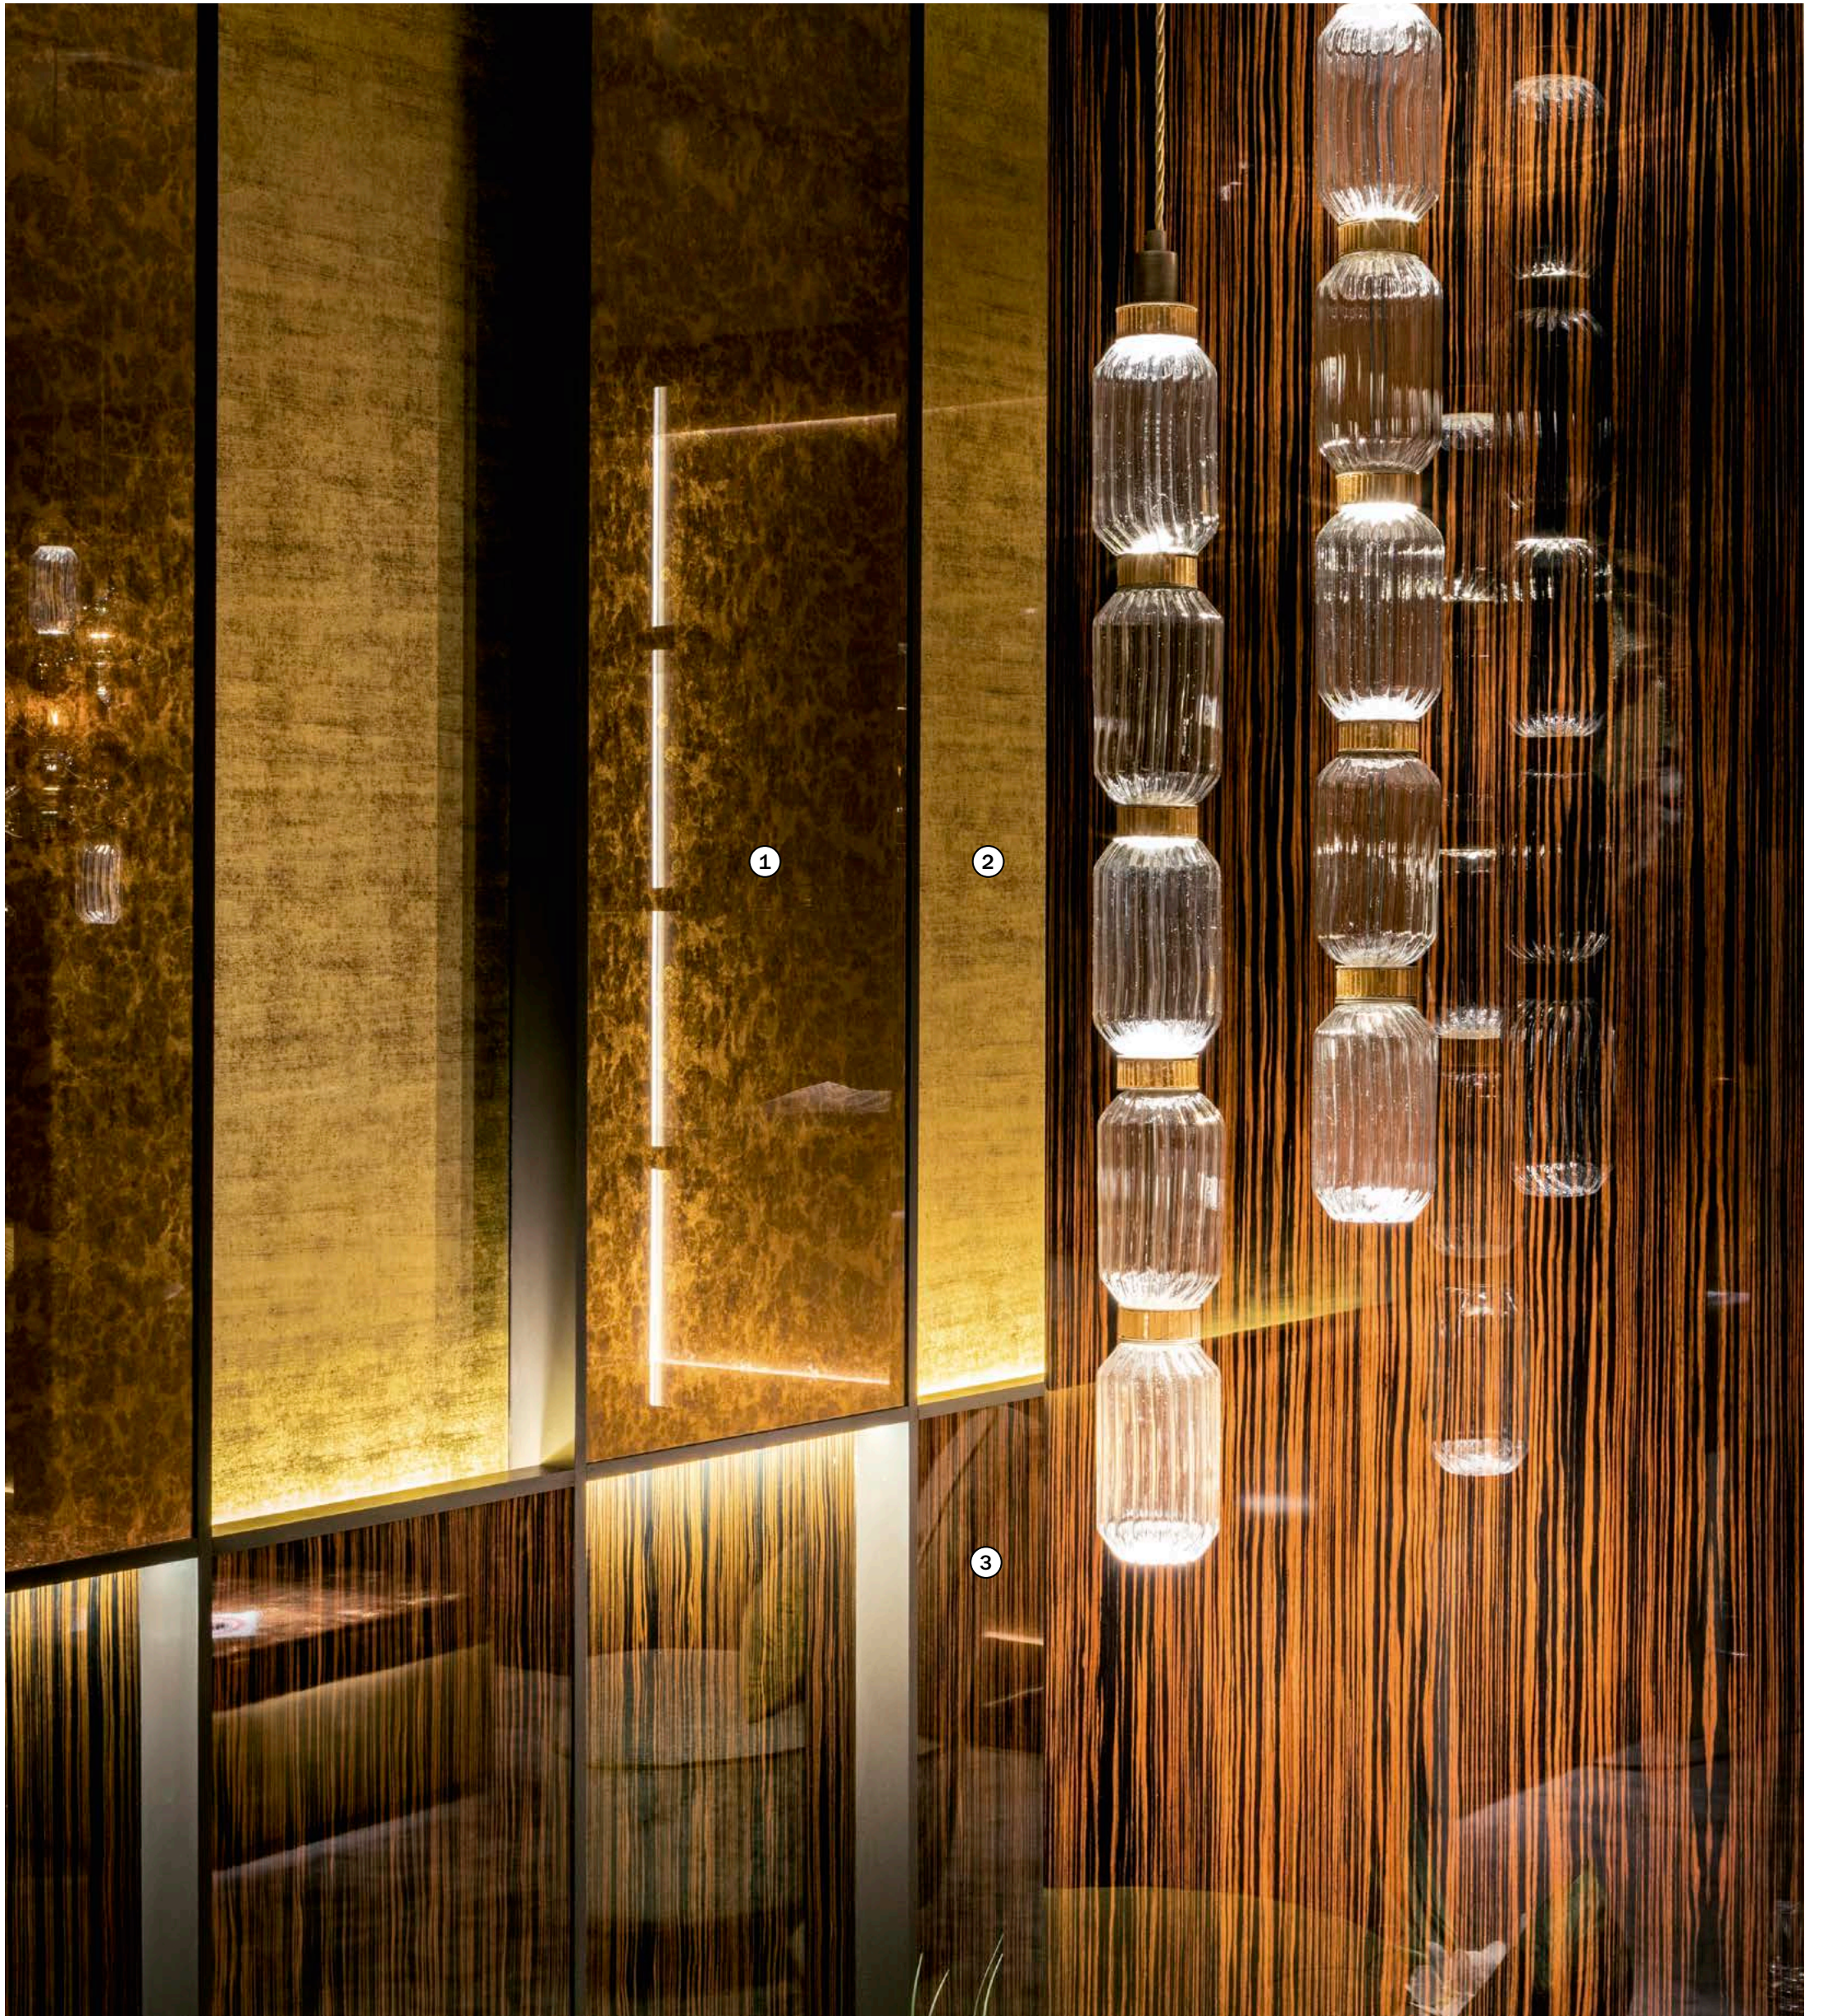

DIAM:50cmxH:50cm/Ø:19⁵/₈"xH:19⁵/₈"

**SIAM
table lamp**

W:27cmxD:27cmxH:89cm/W:10⁵/₈"xD:10⁵/₈"xH:35"

SIAM
ceiling lamp

W:67cmxD:65cmxH:101cm/W:26³/₈"xD:25⁵/₈"xH:39³/₄"

SIAM
floor lamp

W:35cmxD:35cmxH:195cm/W:13³/₄"xD:13³/₄"xH:76³/₄"

SIAM
chandelier

W:170cmxD:19cmxH:130cm/W:66⁷/₈"xD:7¹/₂"xH:51¹/₈"

BED ROOM

GUARDAROBE

① VETRITE
Adamant bronze

② VETRITE
M 106

③ WOOD VENEER
Polished Ebony Macassar

ODESSA
armchair