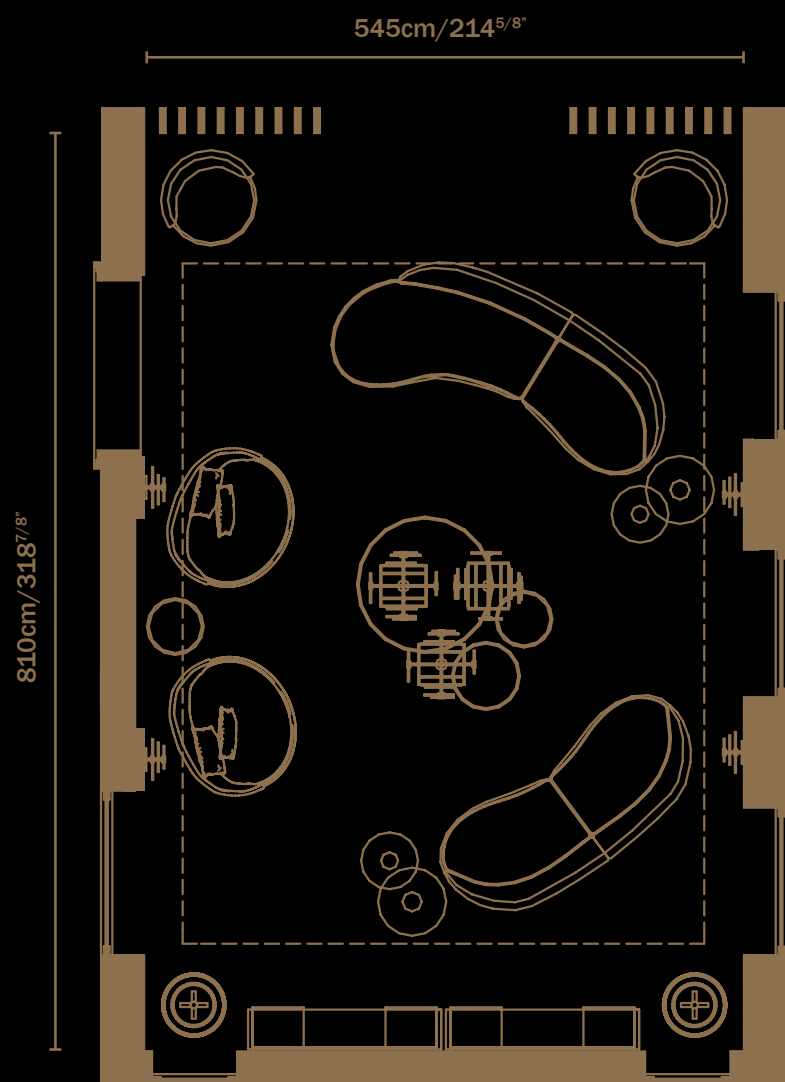

LIVING ROOM