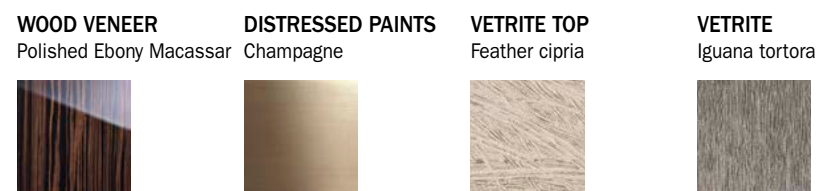

Deluxe version