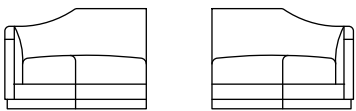

W:360cmxD:240cmxH:100cm/W:141^{3/4}"xD:94^{1/2}"xH:39^{3/8}"

W:120cmxD:92cmxH:85cm
W:47^{3/4}"xD:36^{1/4}"xH:33^{1/2}"