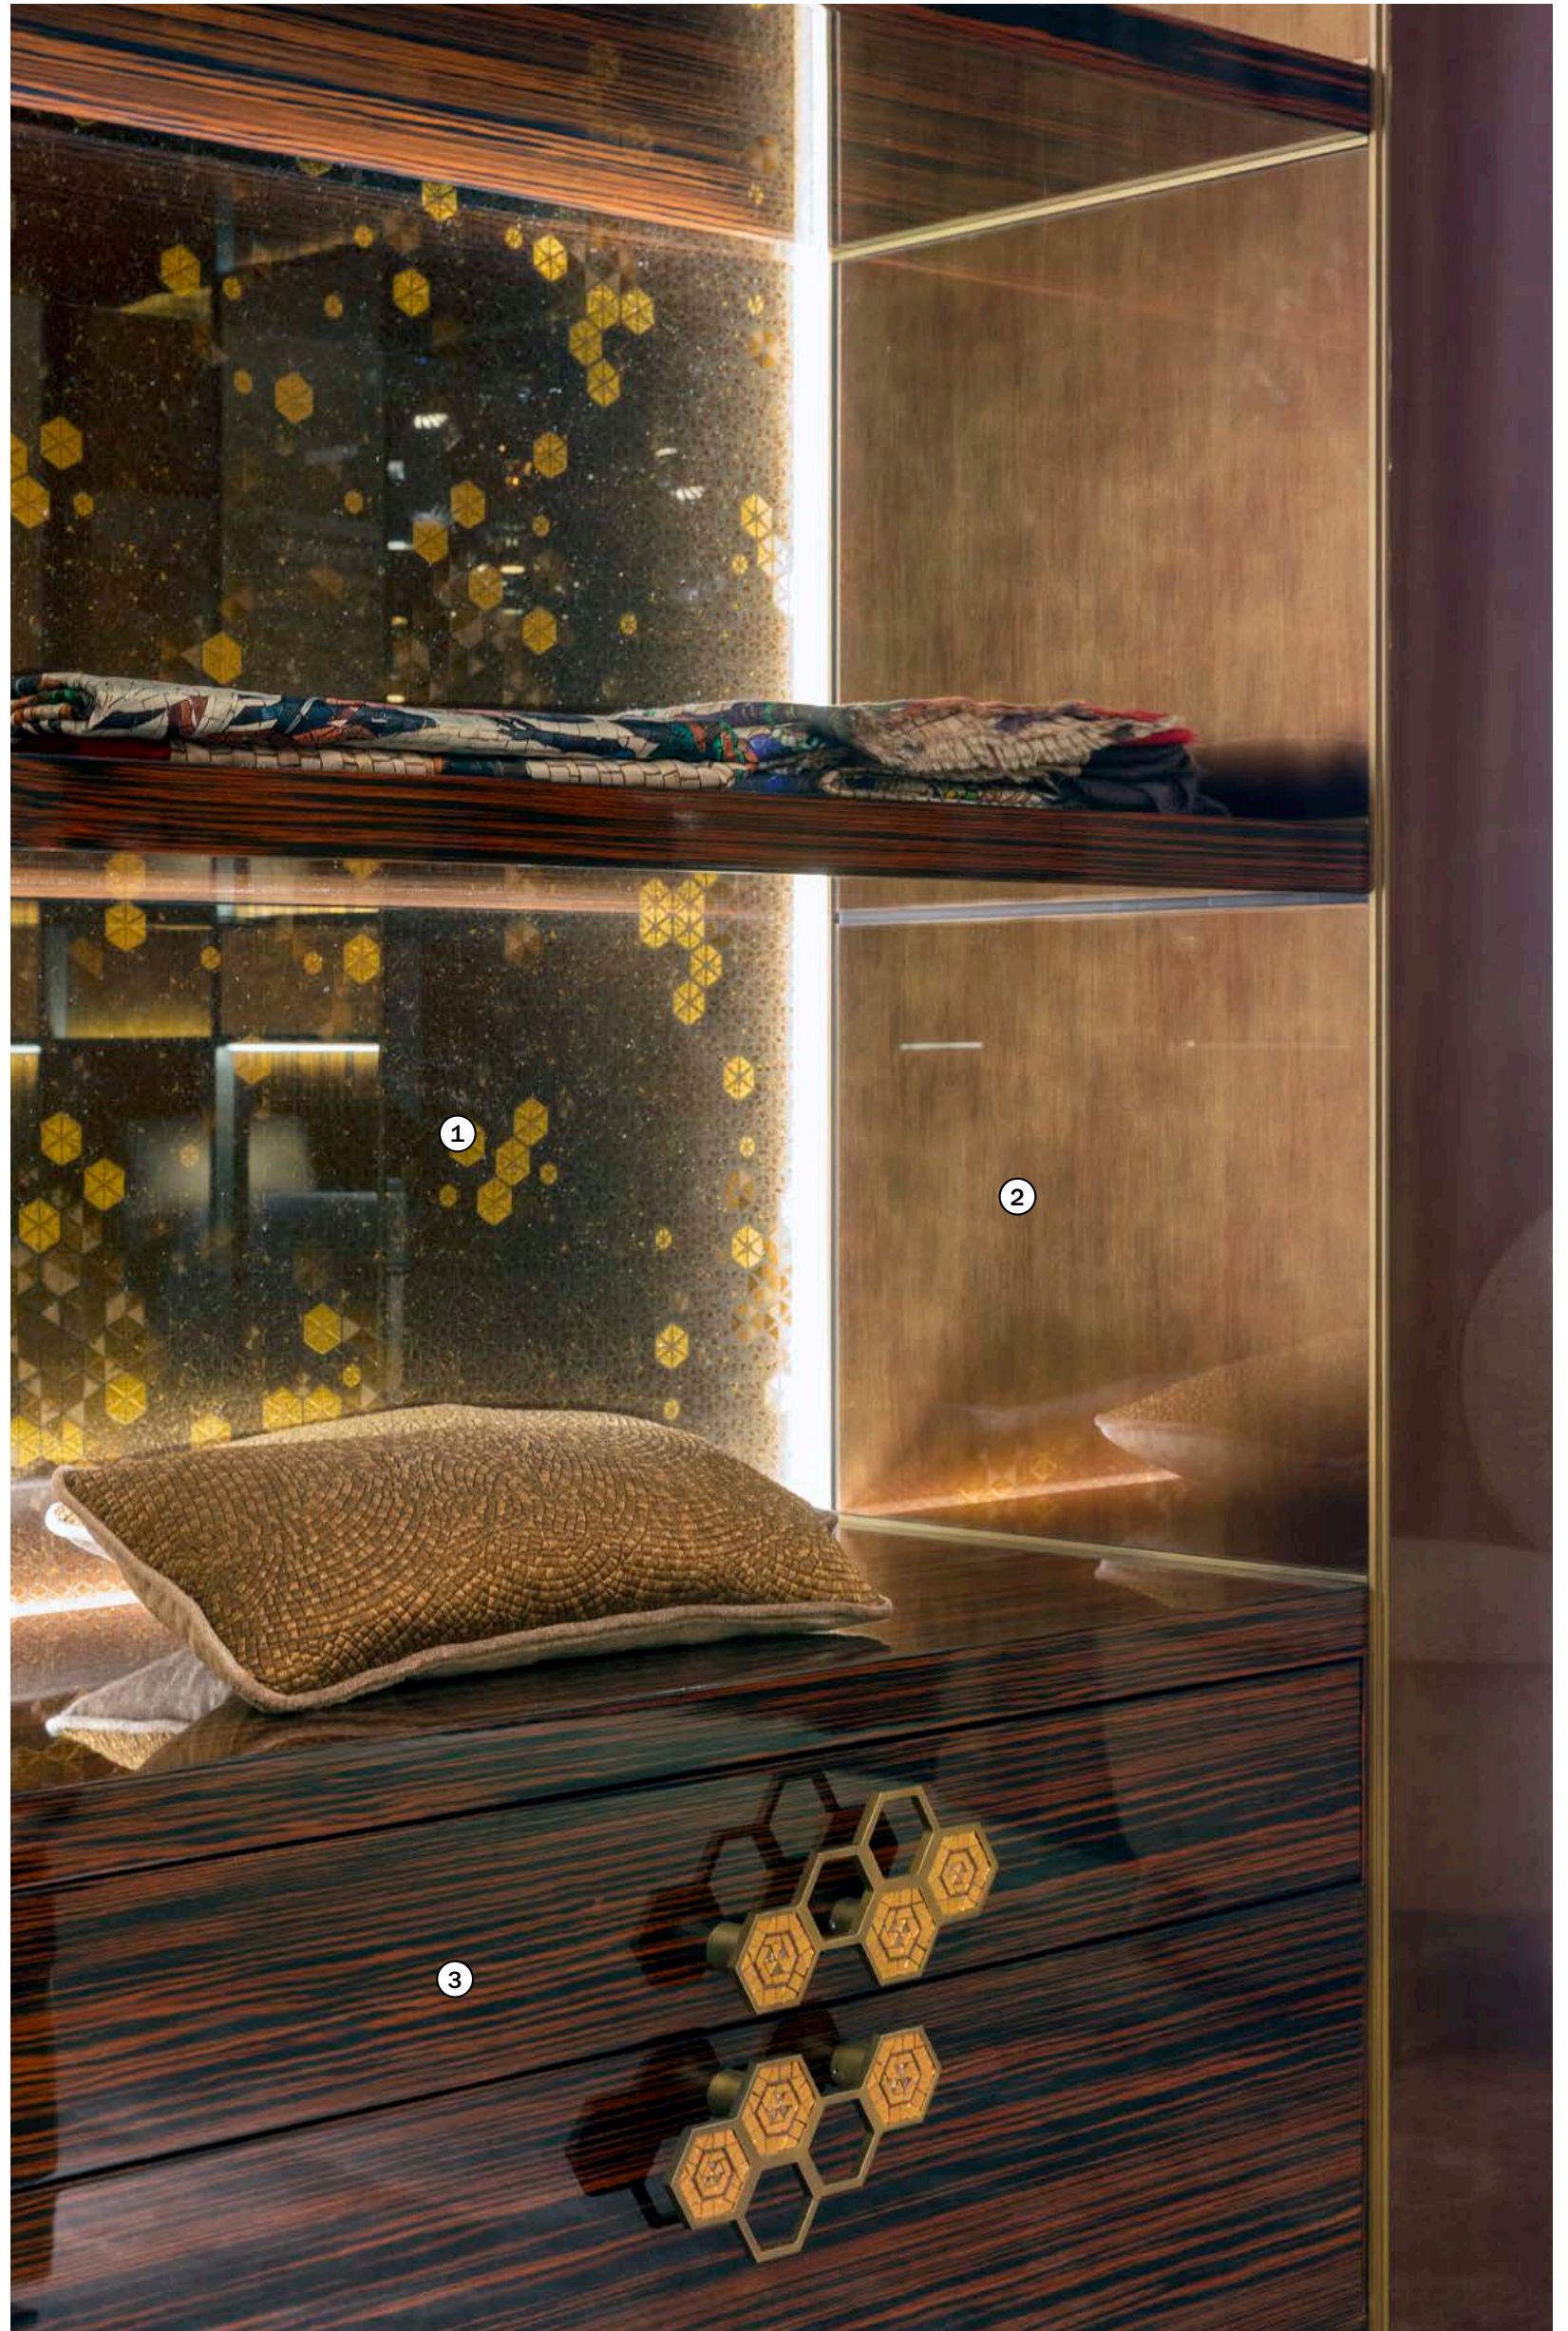

DIAM:50cmxH:50cm/Ø:19⁵/₈"xH:19⁵/₈"

**SIAM
table lamp**

W:27cmxD:27cmxH:89cm/W:10⁵/₈"xD:10⁵/₈"xH:35"

SIAM
ceiling lamp

W:67cmxD:65cmxH:101cm/W:26³/₈"xD:25⁵/₈"xH:39³/₄"

SIAM
floor lamp

W:35cmxD:35cmxH:195cm/W:13³/₄"xD:13³/₄"xH:76³/₄"

SIAM
chandelier

W:170cmxD:19cmxH:130cm/W:66⁷/₈"xD:7¹/₂"xH:51¹/₈"

BED ROOM

GUARDAROBE

① VETRITE
Adamant bronze

② VETRITE
M 106

③ WOOD VENEER
Polished Ebony Macassar

ODESSA
armchair