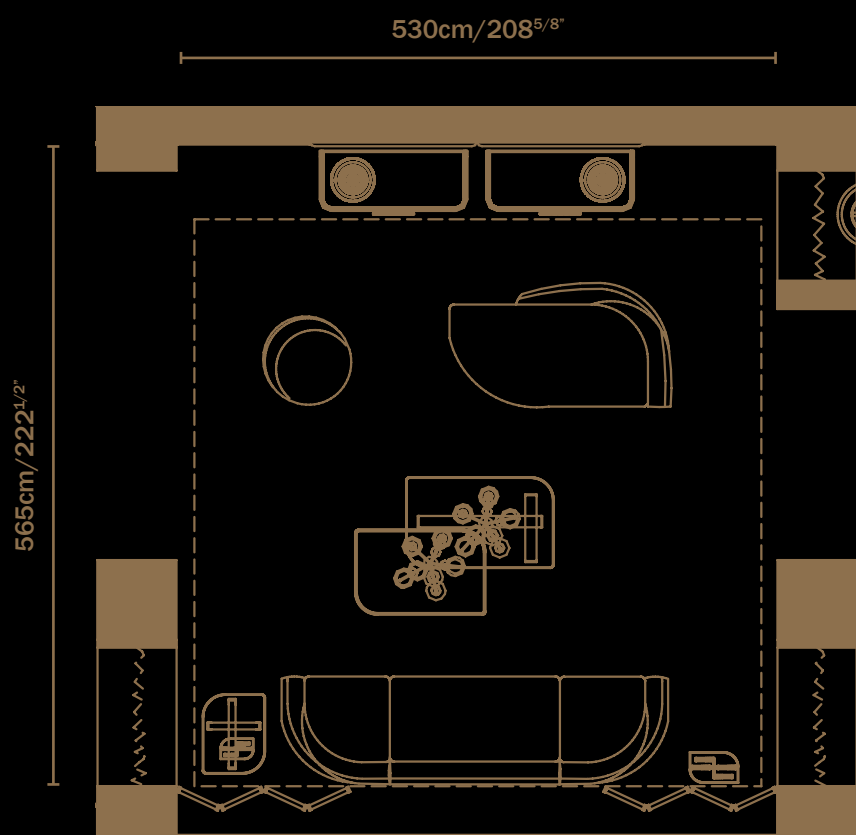

LIVING ROOM