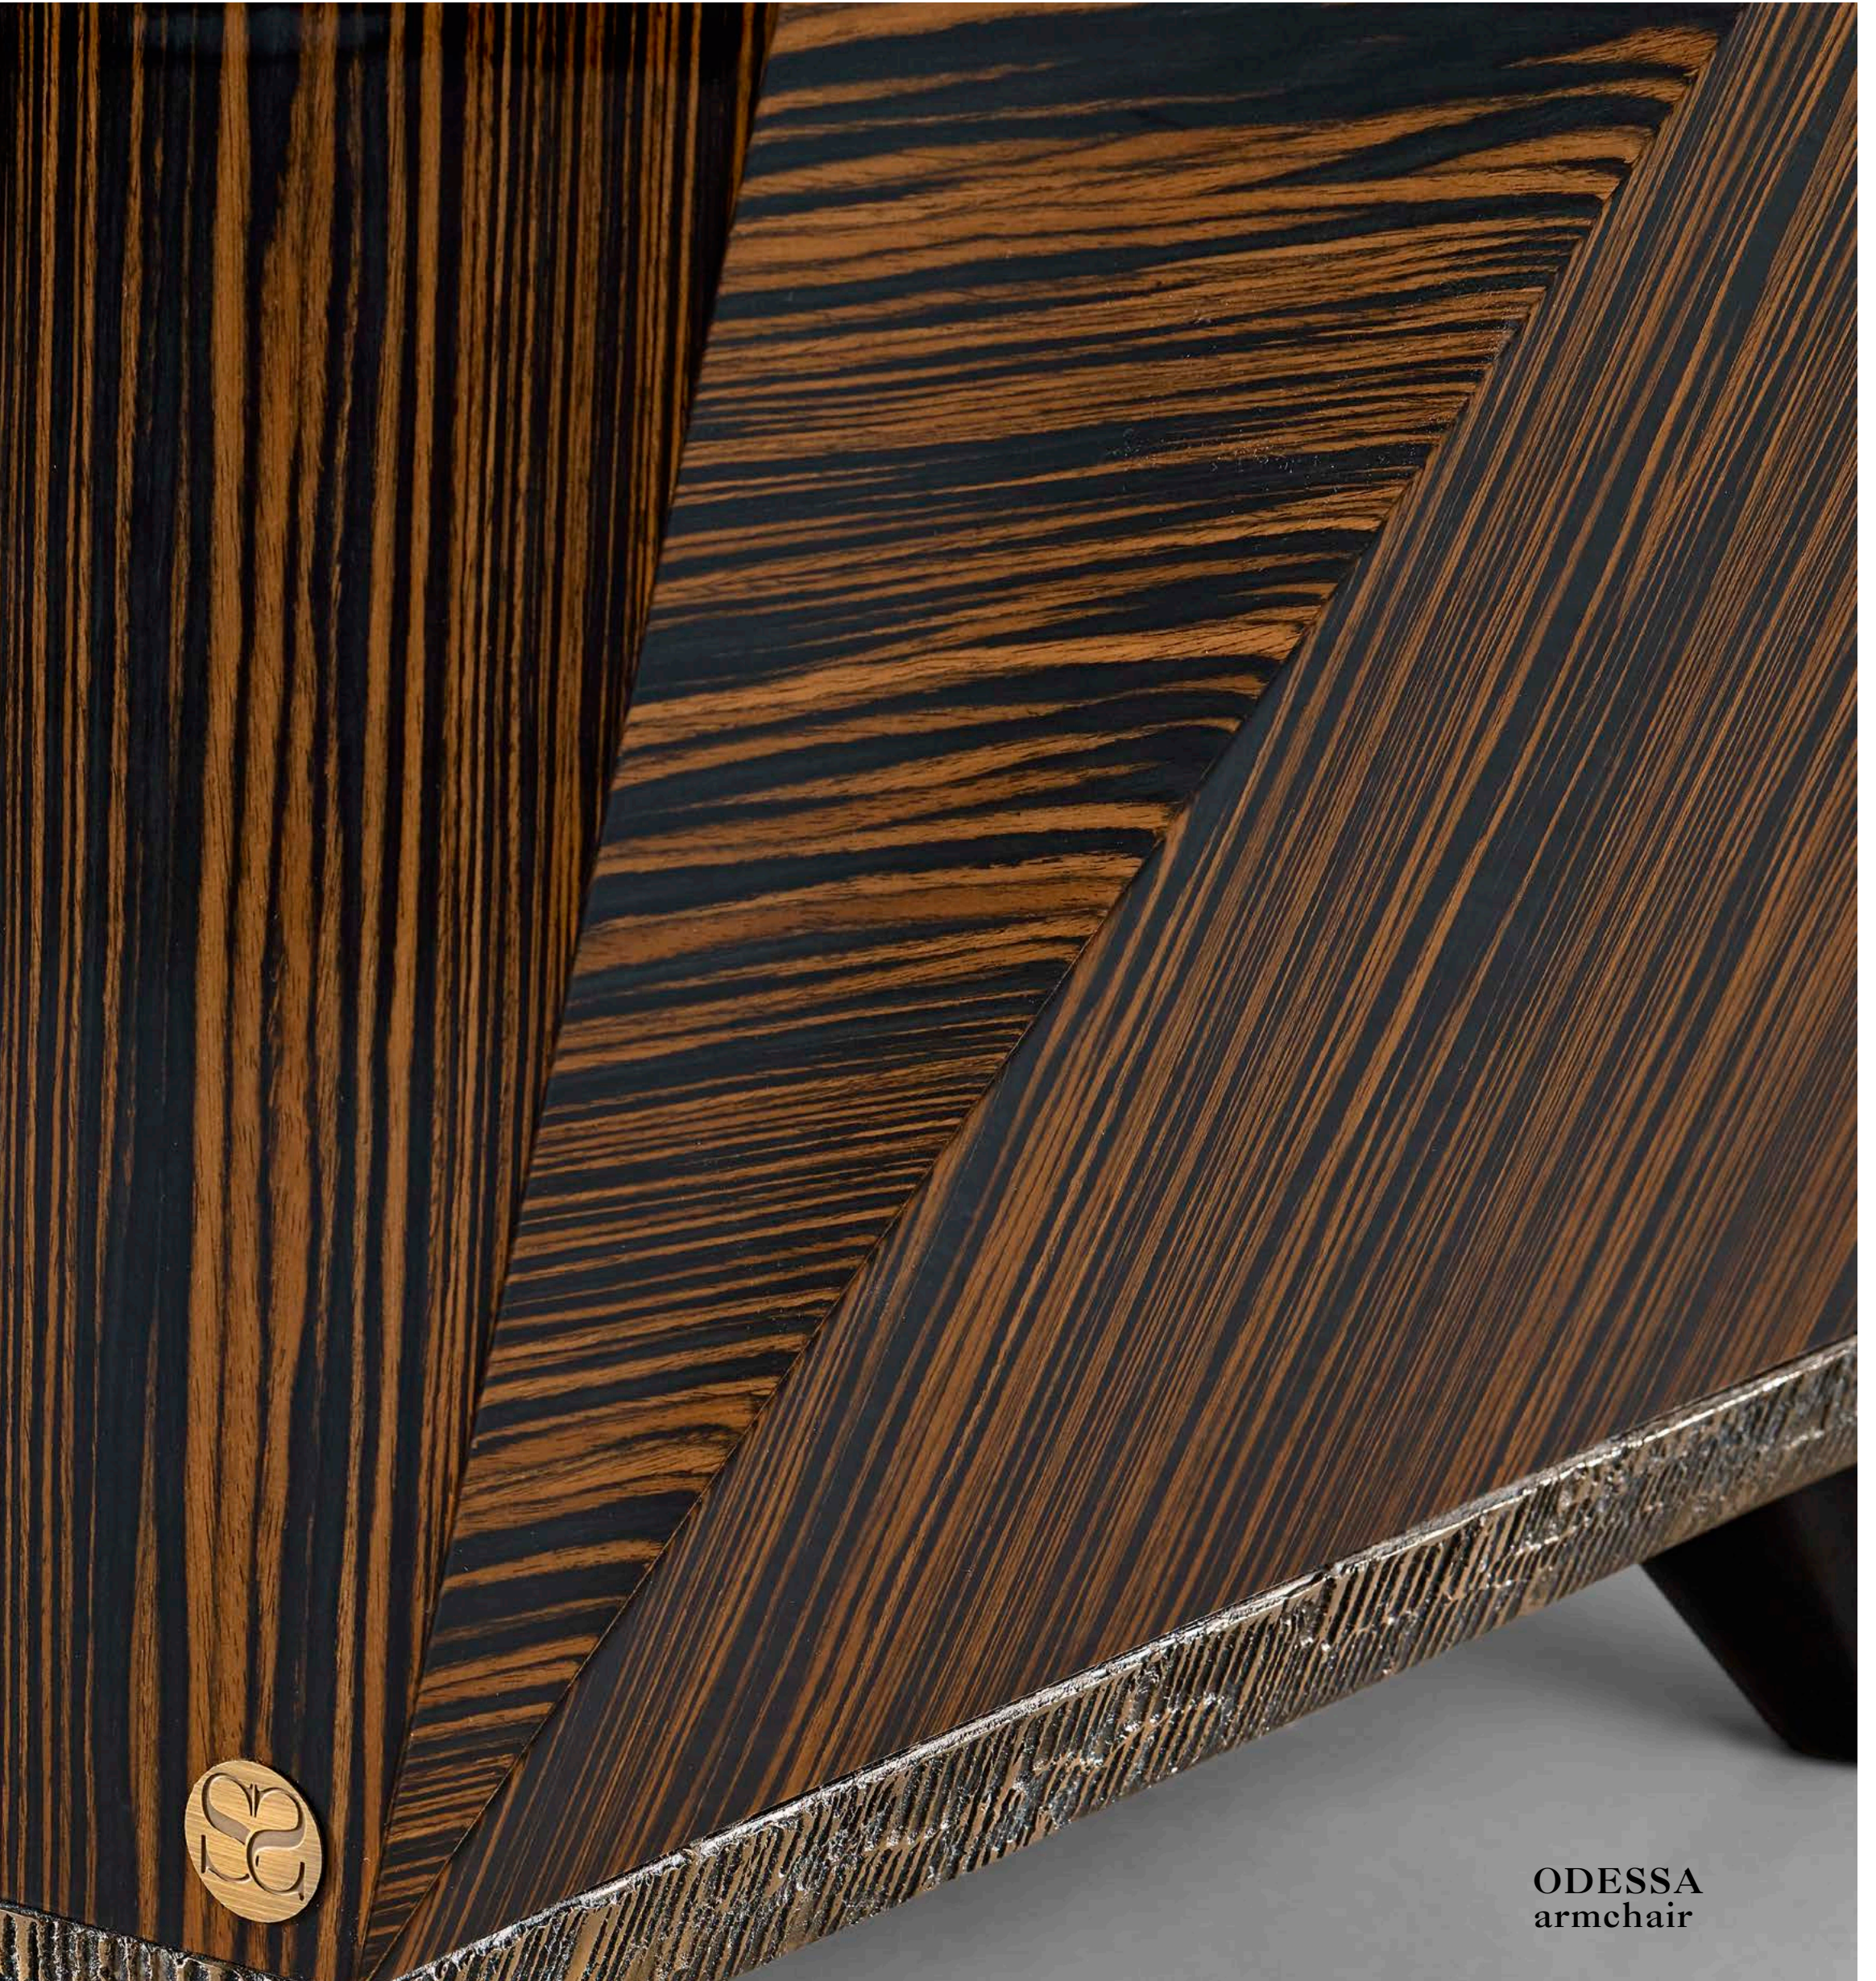

ODESSA
armchair