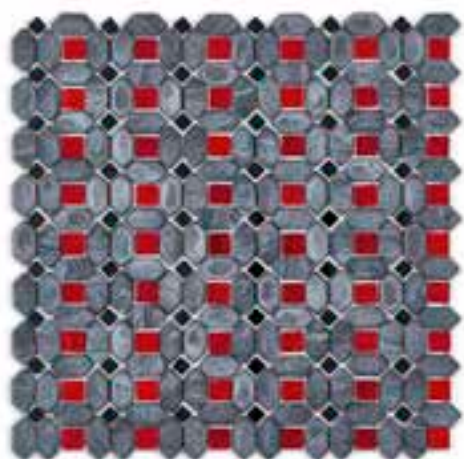

DIASPRO 4A

Sheet size 30,5 x 30,4 cm · 12" x 12"

Colors Diaspro, Ruby (15x15), Grey Flannel (10x10)