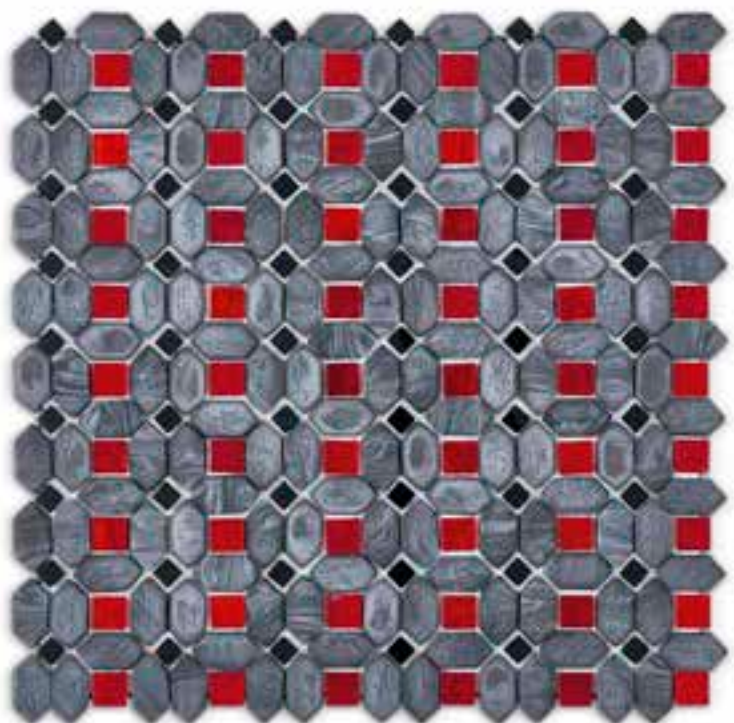

DIASPRO 4A

Colors *Diaspro, Ruby (15x15), Grey Flannel (10x10)*