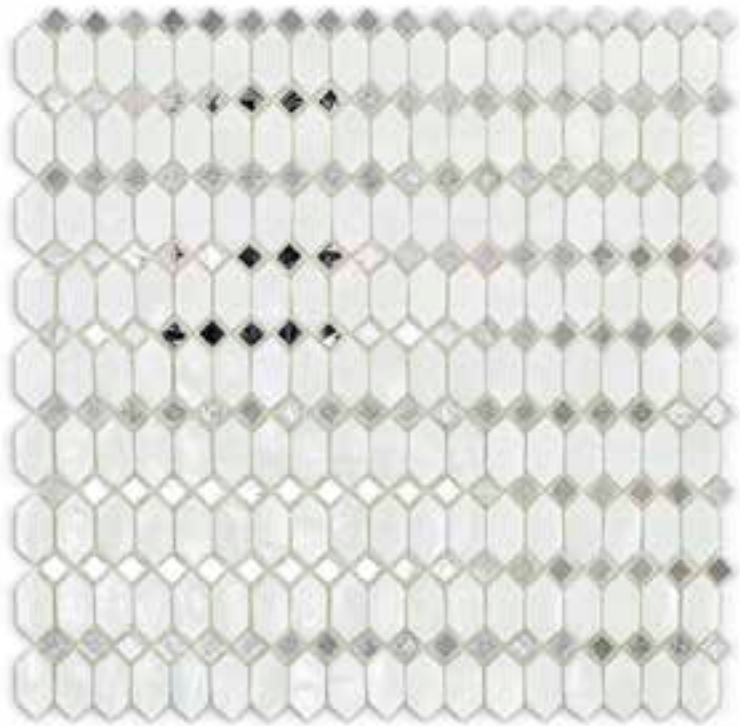

# Usignolo dégradé

Colors Dolomia, Cinabro, Blenda

*item 1*

=

**ITEM 1** Sheet size  
30,4 x 30 cm · 12" x 11 3/4"

item 2

**KIMOLIA 2A**

*Colors* Kimolia, Vis One (10x10), Alma (10x10)