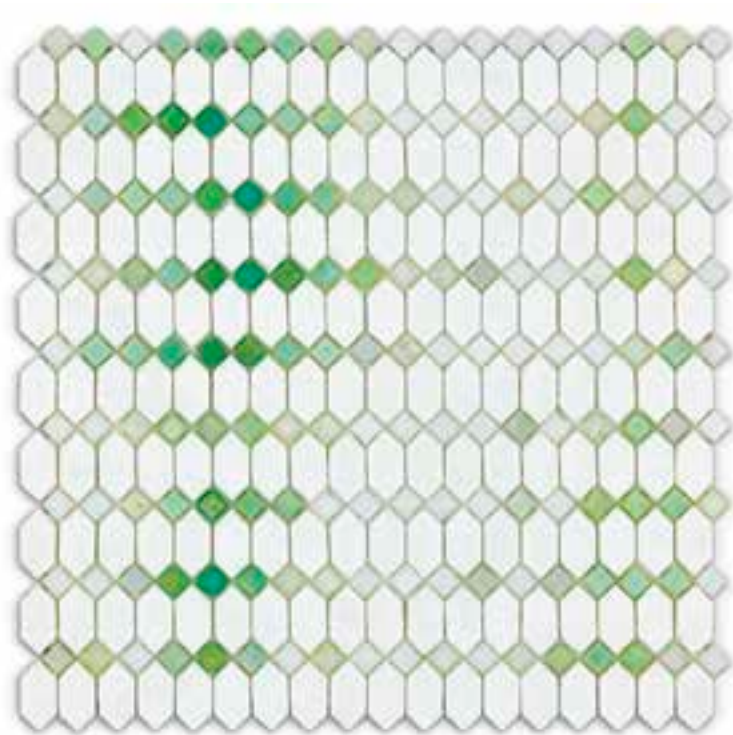

Trilobiti Fresh

item 2

TRILOBITI FRESH

Sheet size cm 30,4 x 30,3 · 12" x 11^{7/8}"

Colors Clorum, Mint 3 (1x1), Mint 2 (1x1),
Mint 1 (1x1), Fern 0 (1x1), Cloudwhite (1x1)