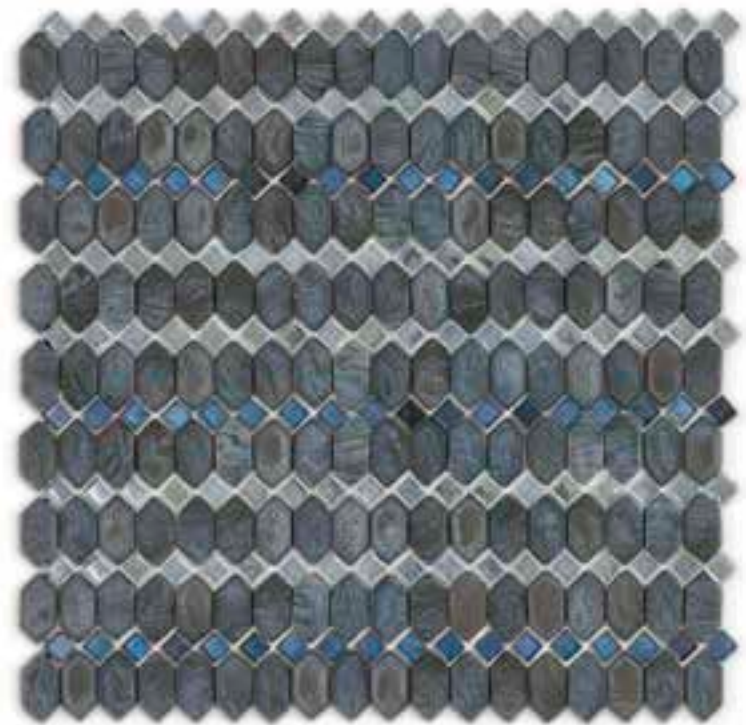

DIASPRO 2A

Colors Diaspro, Pestum (10x10), Yannal (10x10)