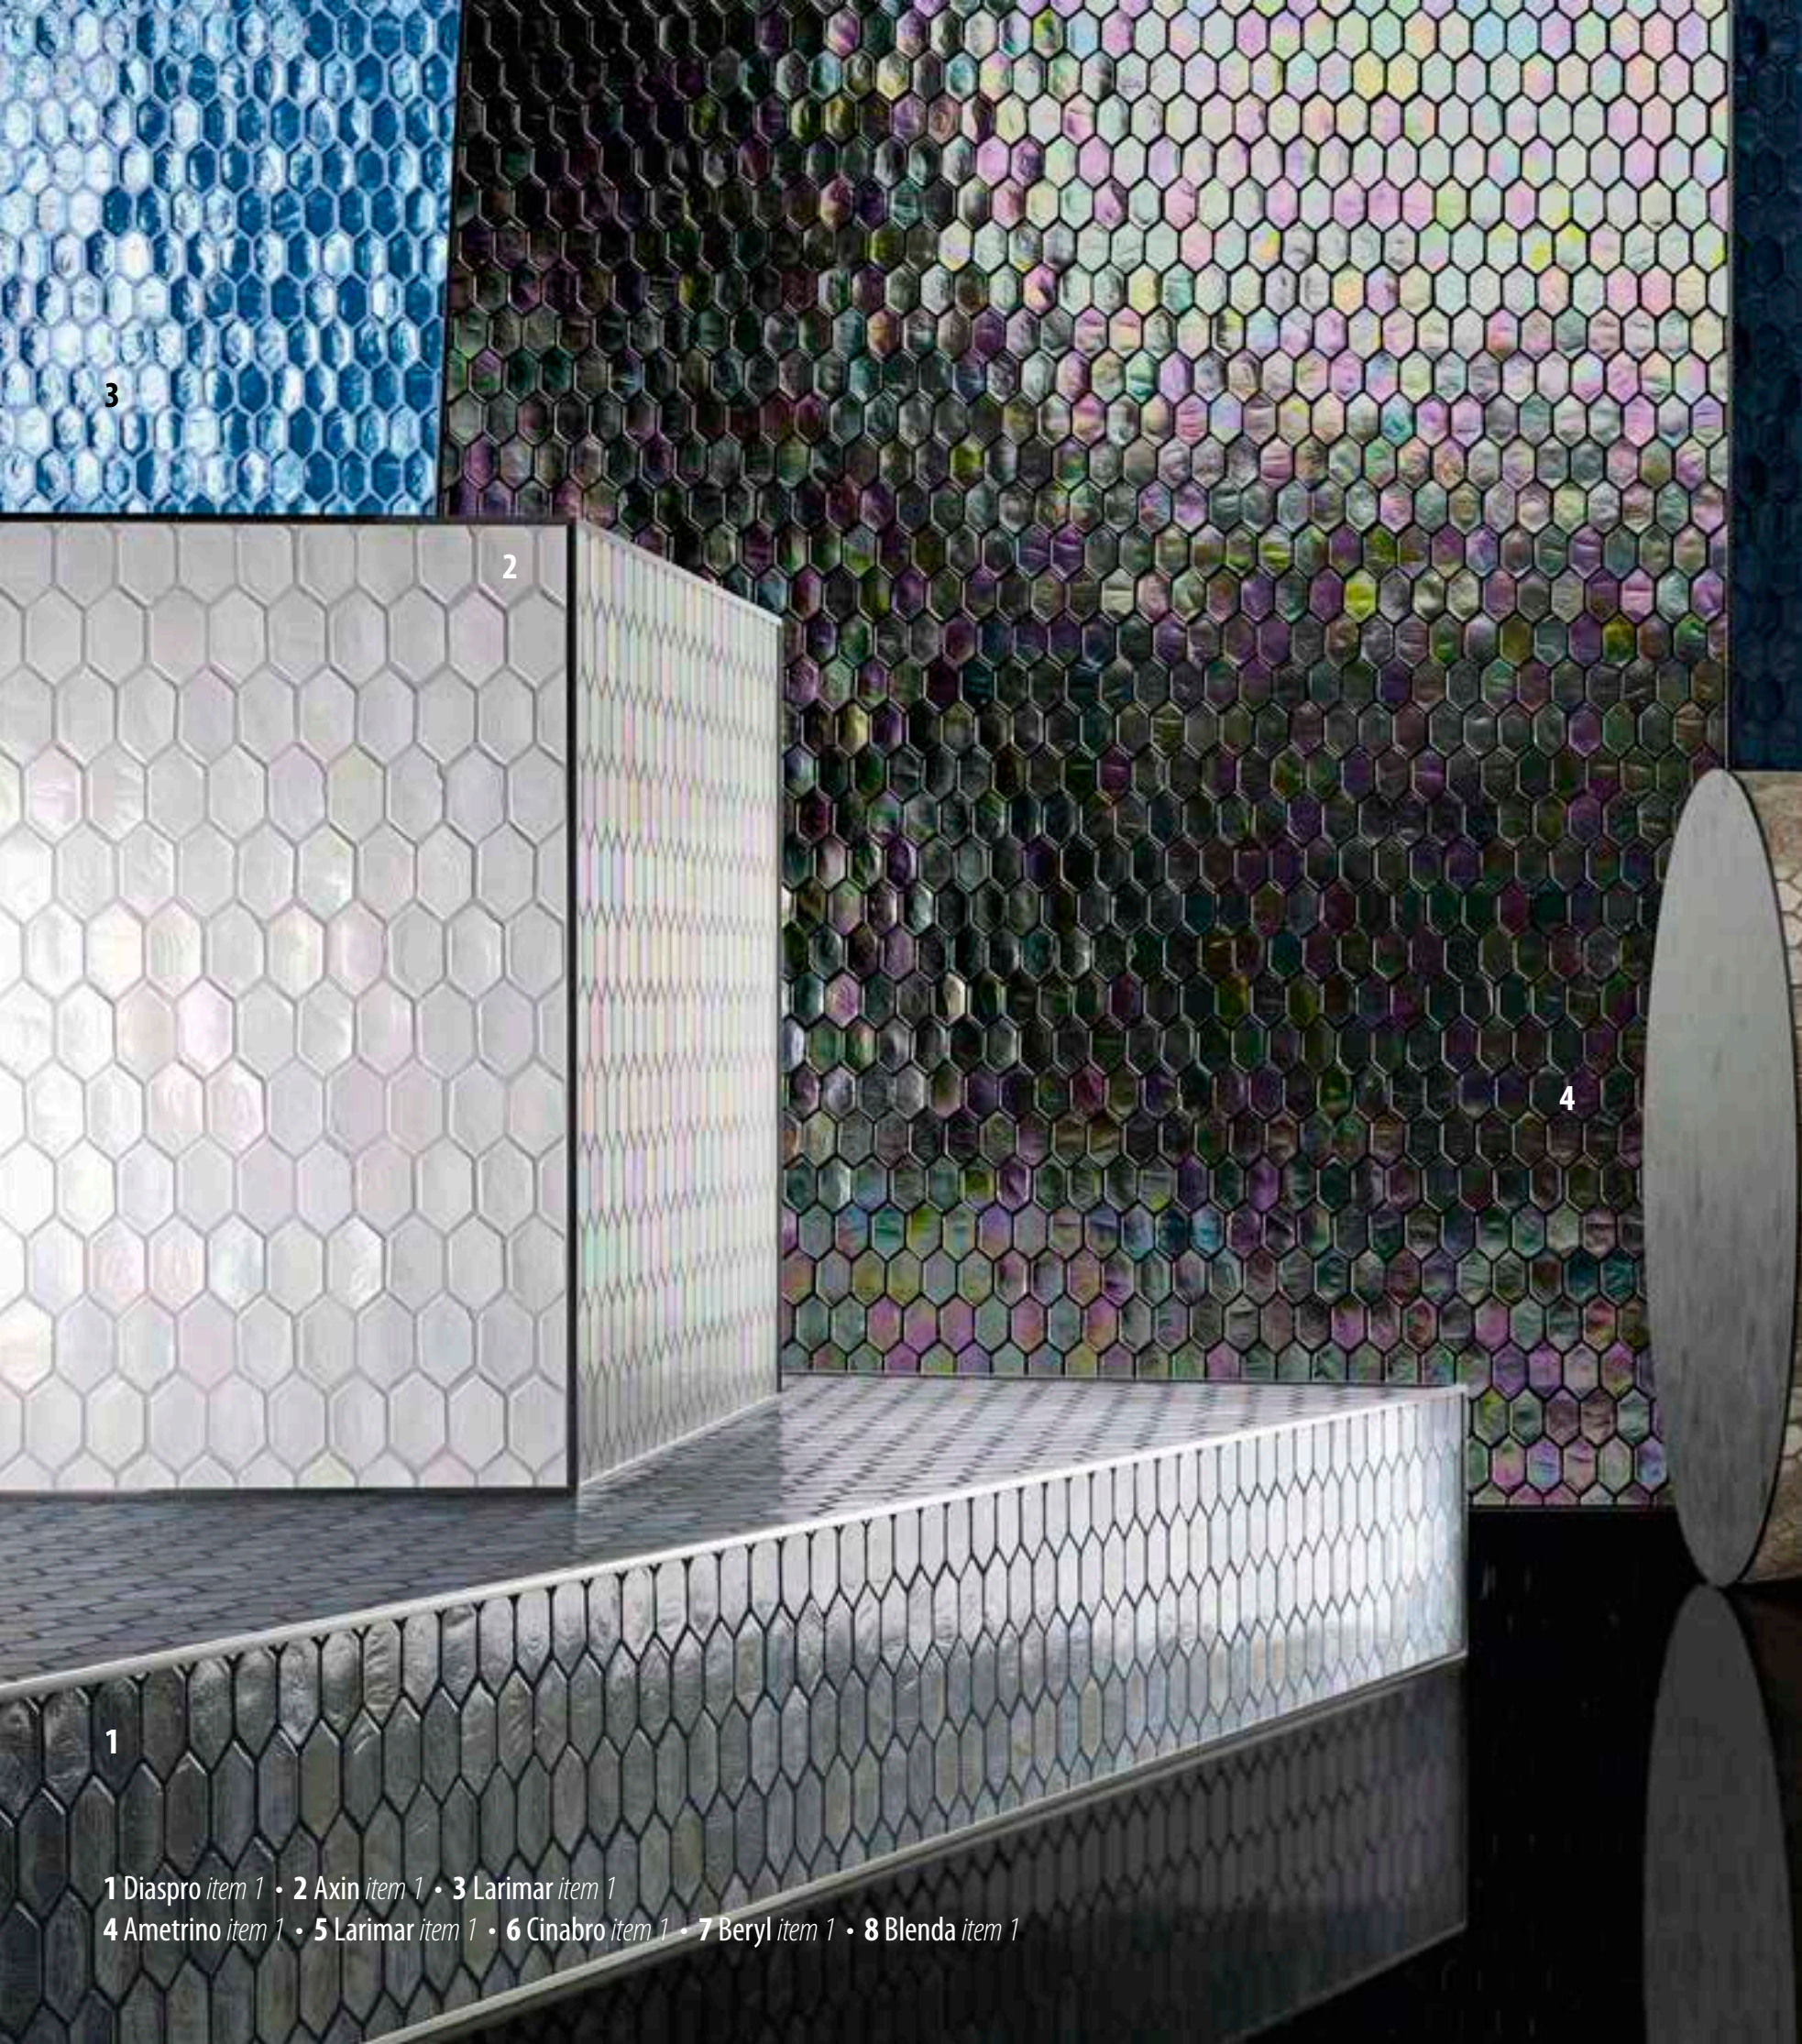

3

2

4

1

1 Diaspro *item 1* • 2 Axin *item 1* • 3 Larimar *item 1*
4 Ametrino *item 1* • 5 Larimar *item 1* • 6 Cinabro *item 1* • 7 Beryl *item 1* • 8 Blenda *item 1*