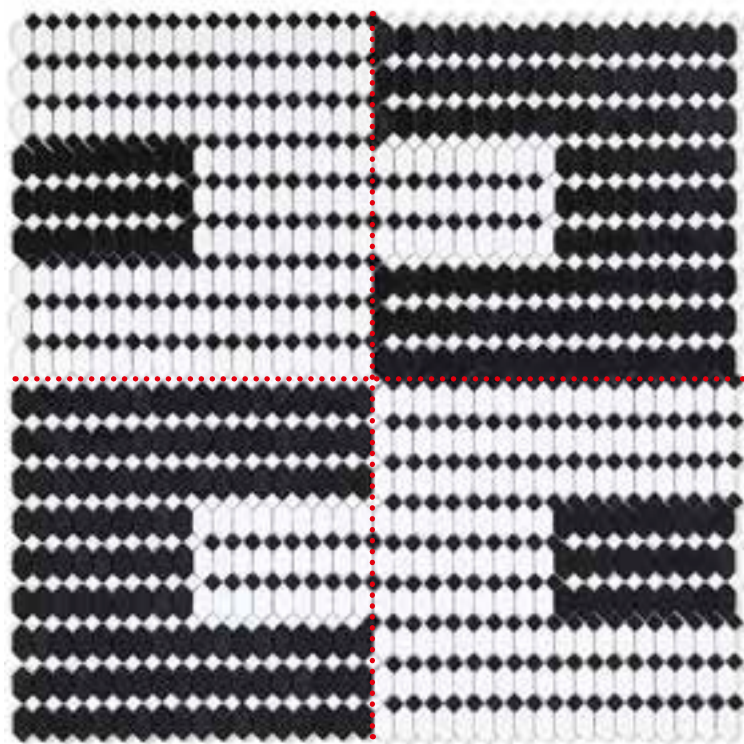

Domino Zebra

item 2

DOMINO ZEBRA

Module 2 x 3 sheets • cm 60,1 x 60 - 23^{5/8} x 23^{5/8}

Colors Clorun, Diopside, Black (1x1), White (1x1)