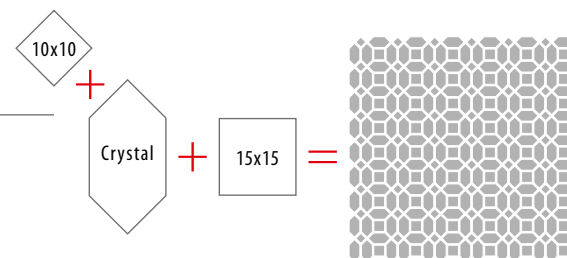

item 3

+

15x15

=

ITEM 3 Sheet size  
30,4 x 30,4 · cm 12" x 12"

**BLEND A 3A**  
*Colors Blenda, Borneo (15x15)*

**DIASPRO 3A**  
*Colors Diaspro, Zorat 2 (15x15)*

**BERYL 3A**  
*Colors Beryl, Icimir 2 Tide (15x15)*

Clorum 4A

*item 4*

**CLORUM 4A**

*Colors Clorum, Fentas (10x10), Seychelles (15x15)*

**ITEM 4** Sheet size  
30,5 x 30,4 · cm 12" x 12"

item 4

ITEM 4 Sheet size  
30,5 x 30,4 · cm 12" x 12"

**KIMOLIA 4A**