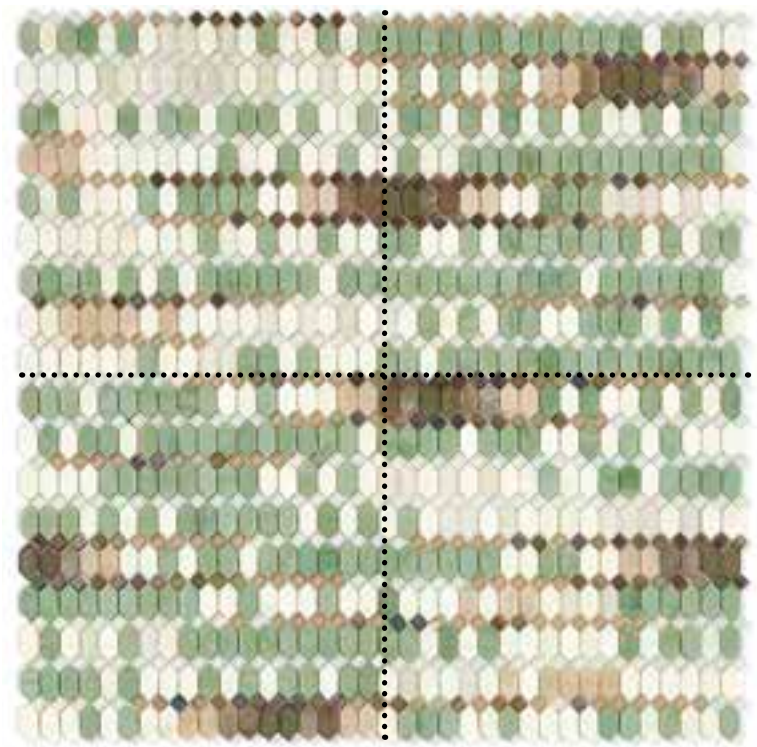

Alamo Green

item 2

ALAMO GREEN

Module 2 x 2 sheets • cm 60,1 x 60 - 23^{5/8}" x 23^{5/8}"

Colors Cinabro, Blenda, Selce, Allume, Sodio, Beryl,
Zinnia 3 (1x1), Zinnia 4 (1x1), Chantal 2 (1x1), Icemir 2 (1x1)