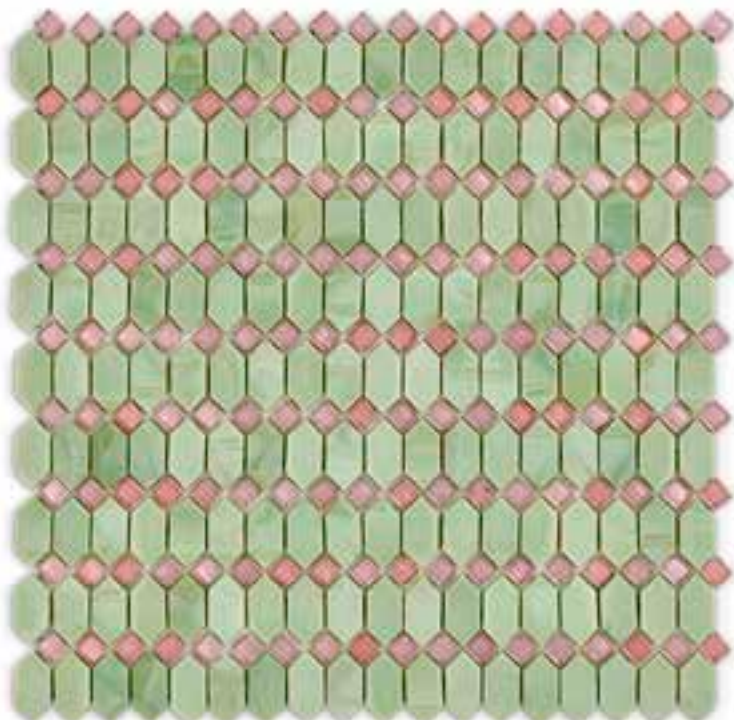

**CLORUM 2A**

*Colors* Clorum, Kori 3 (10x10)

**DOLOMIA 2A**

*Colors* Dolomia, Icemir 4 (10x10)

**DIASPRO 2A**

*Colors* Diaspro, Pestum (10x10), Yannal (10x10)

ITEM 2 Sheet size  
30,4 x 30,3 · cm 12" x 11<sup>7/8"</sup>

**ALLUME 2A**

*Colors Allume, Grey Flannel 2 (10x10), Chestnut 2 (10x10)*

**SELCE 2A**

*Colors Selce, Gold (10x10)*

**BERYL 2A**

*Colors Beryl, Opalis (10x10)*

**BLEND 2A**

*Colors Blenda, Grey Flannel 2 (10x10), Chestnut 2 (10x10)*