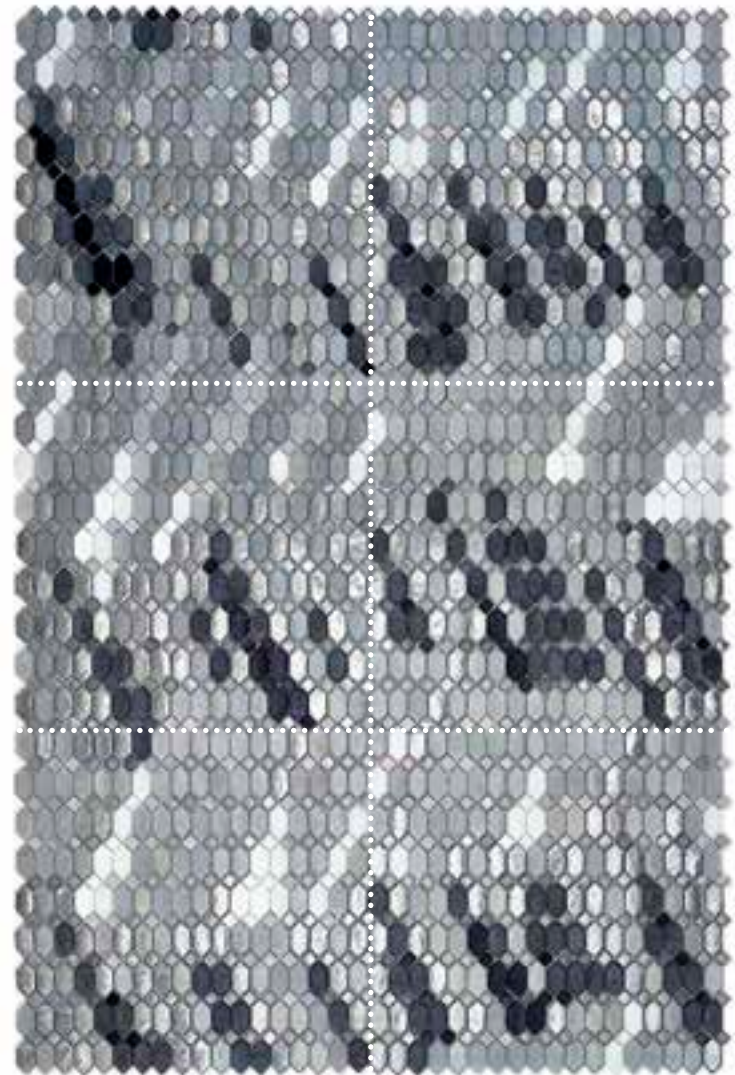

DEDALO SILVER

Module 2 x 3 sheets • cm 60,1 x 89,7 · 23^{5/8}” x 35^{3/8}”

Colors Clorum, Kimolia, Dolomia, Potassio, Galena, Diaspro, Diopside, Black (1x1), Yannal 3 (1x1), Yannal 2 (1x1), Icemir 4 (1x1), Icemir (1x1), Titanium 0 (1x1), Cloudwhite (1x1), White (1x1)