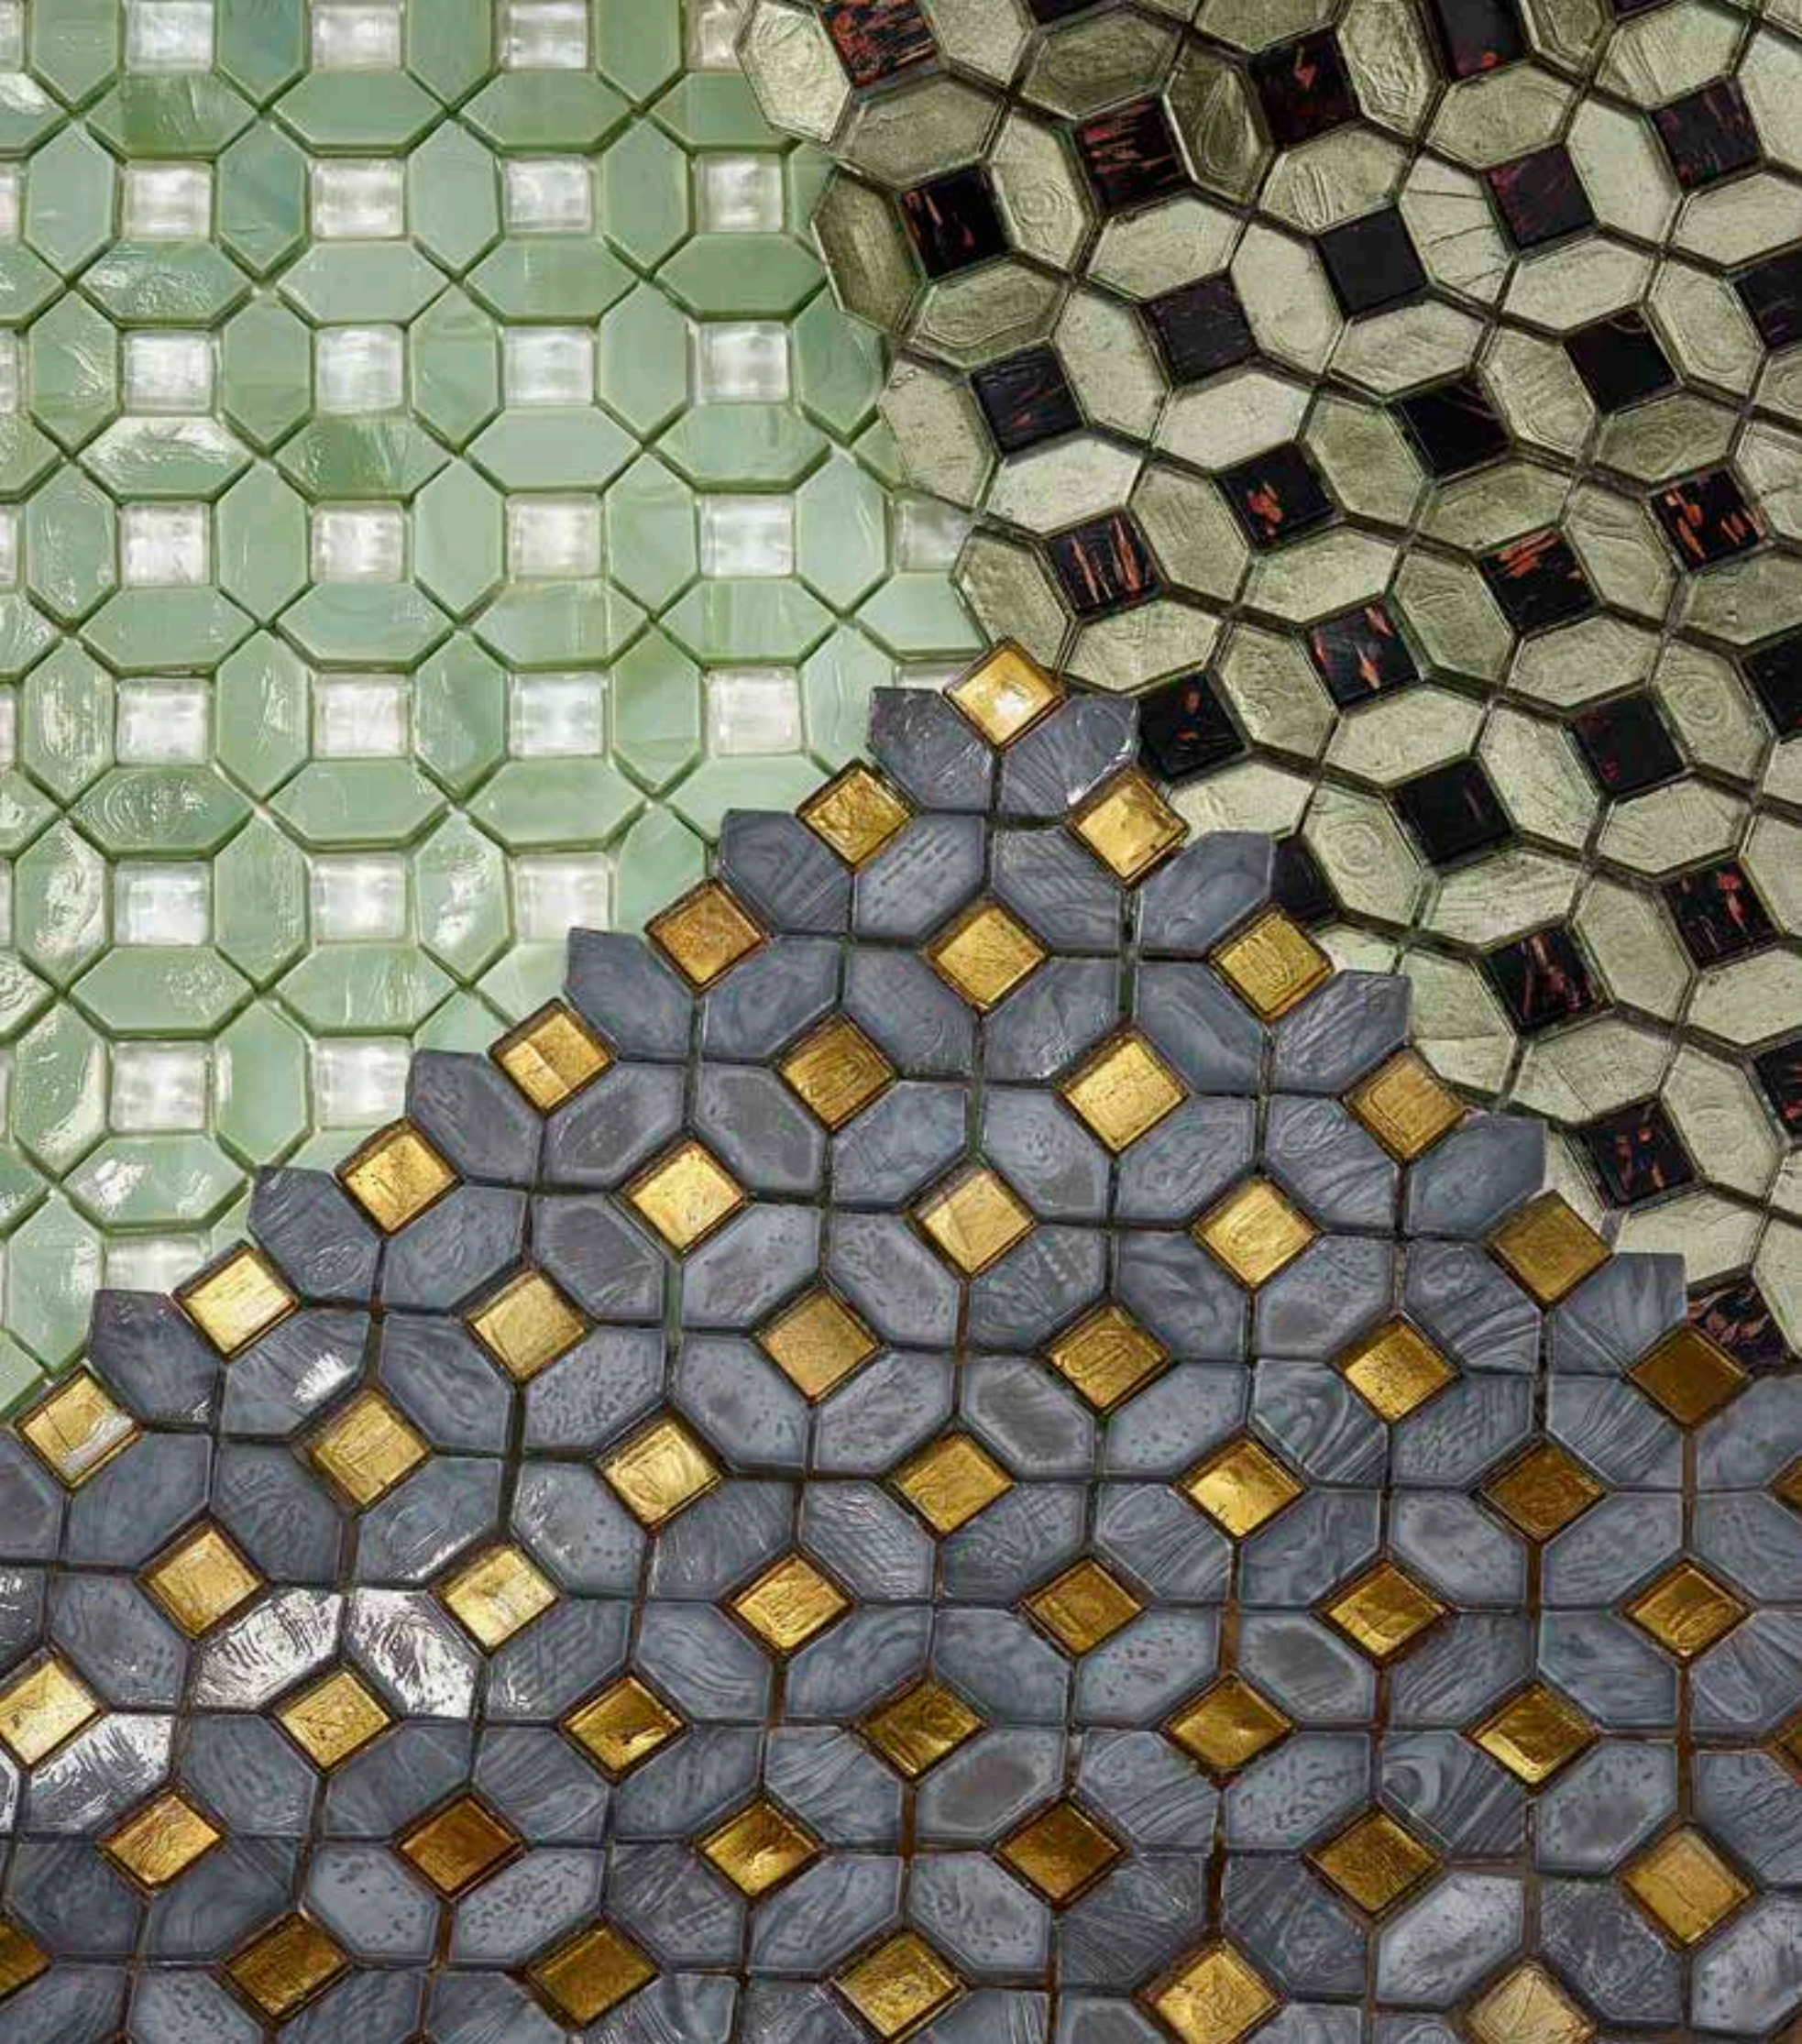

item 3

+

15x15

=

ITEM 3 Sheet size  
30,4 x 30,4 · cm 12" x 12"

**BLEND A 3A**  
*Colors Blenda, Borneo (15x15)*

**DIASPRO 3A**  
*Colors Diaspro, Zorat 2 (15x15)*

**BERYL 3A**  
*Colors Beryl, Icimir 2 Tide (15x15)*