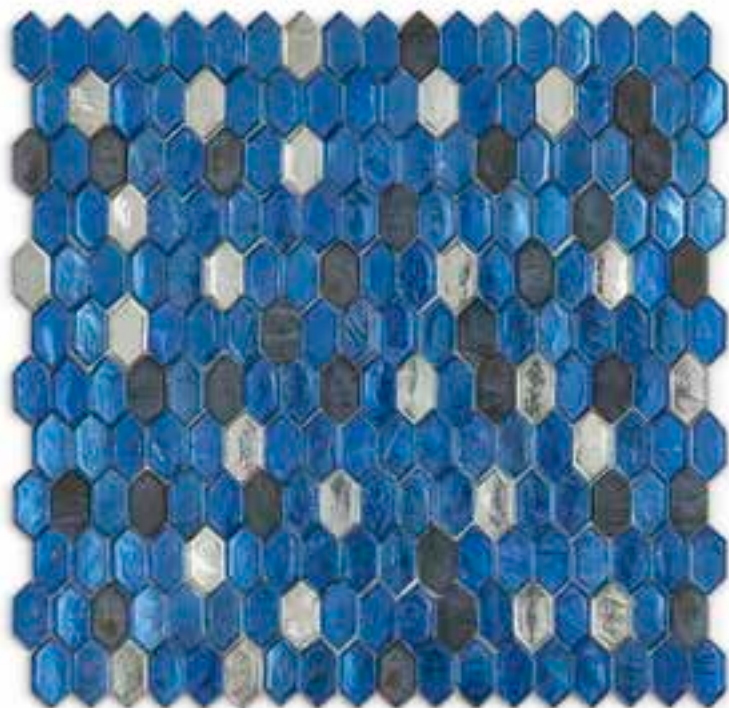

**PORIFERA Mix**  
*Colors Rutilio, Sfene, Corniola*

*Whale mix*

Mix

item 1

**ITEM 1** Sheet size  
30,4 x 30 cm · 12" x 11<sup>3/4</sup>"

**WHALE Mix**  
*Colors Larimar, Diaspro, Galena*

**TUNA Mix**  
*Colors Galena, Diaspro*