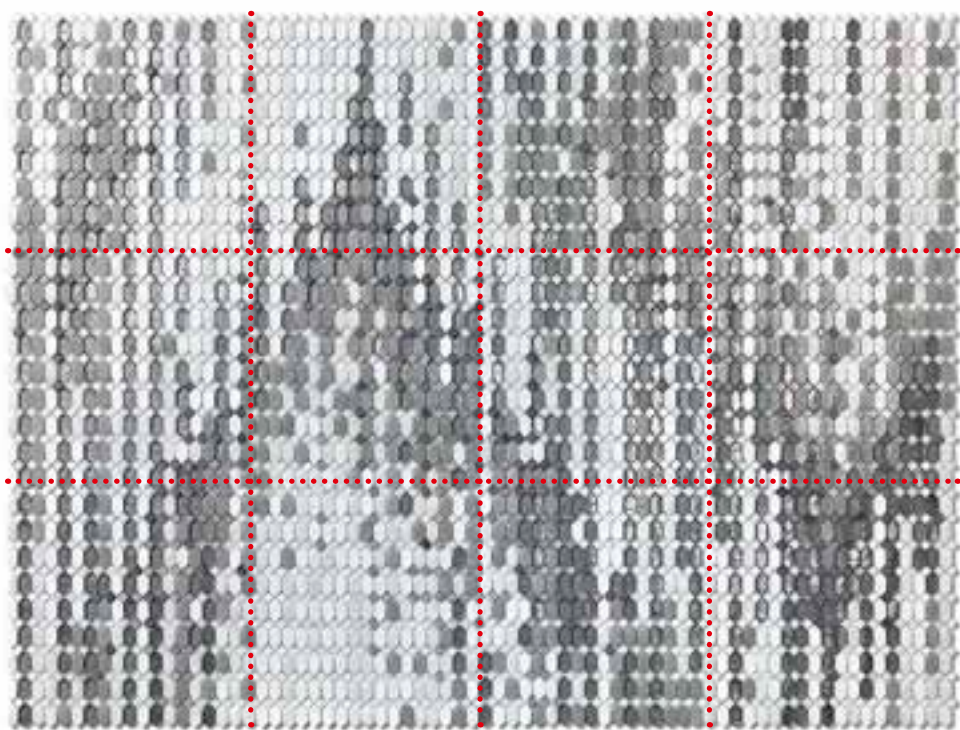

Indonesia Glacial

item 2

INDONESIA GLACIAL

Module 4 x 3 sheets • cm 119,5 x 89,7 - 47" x 35^{3/8}"

Colors Clorum, Kimolia, Dolomia, Potassio, Galena, Titanium 2 (10x10), Titanium 0 (10x10), Cloudwhite (10x10), White (10x10)