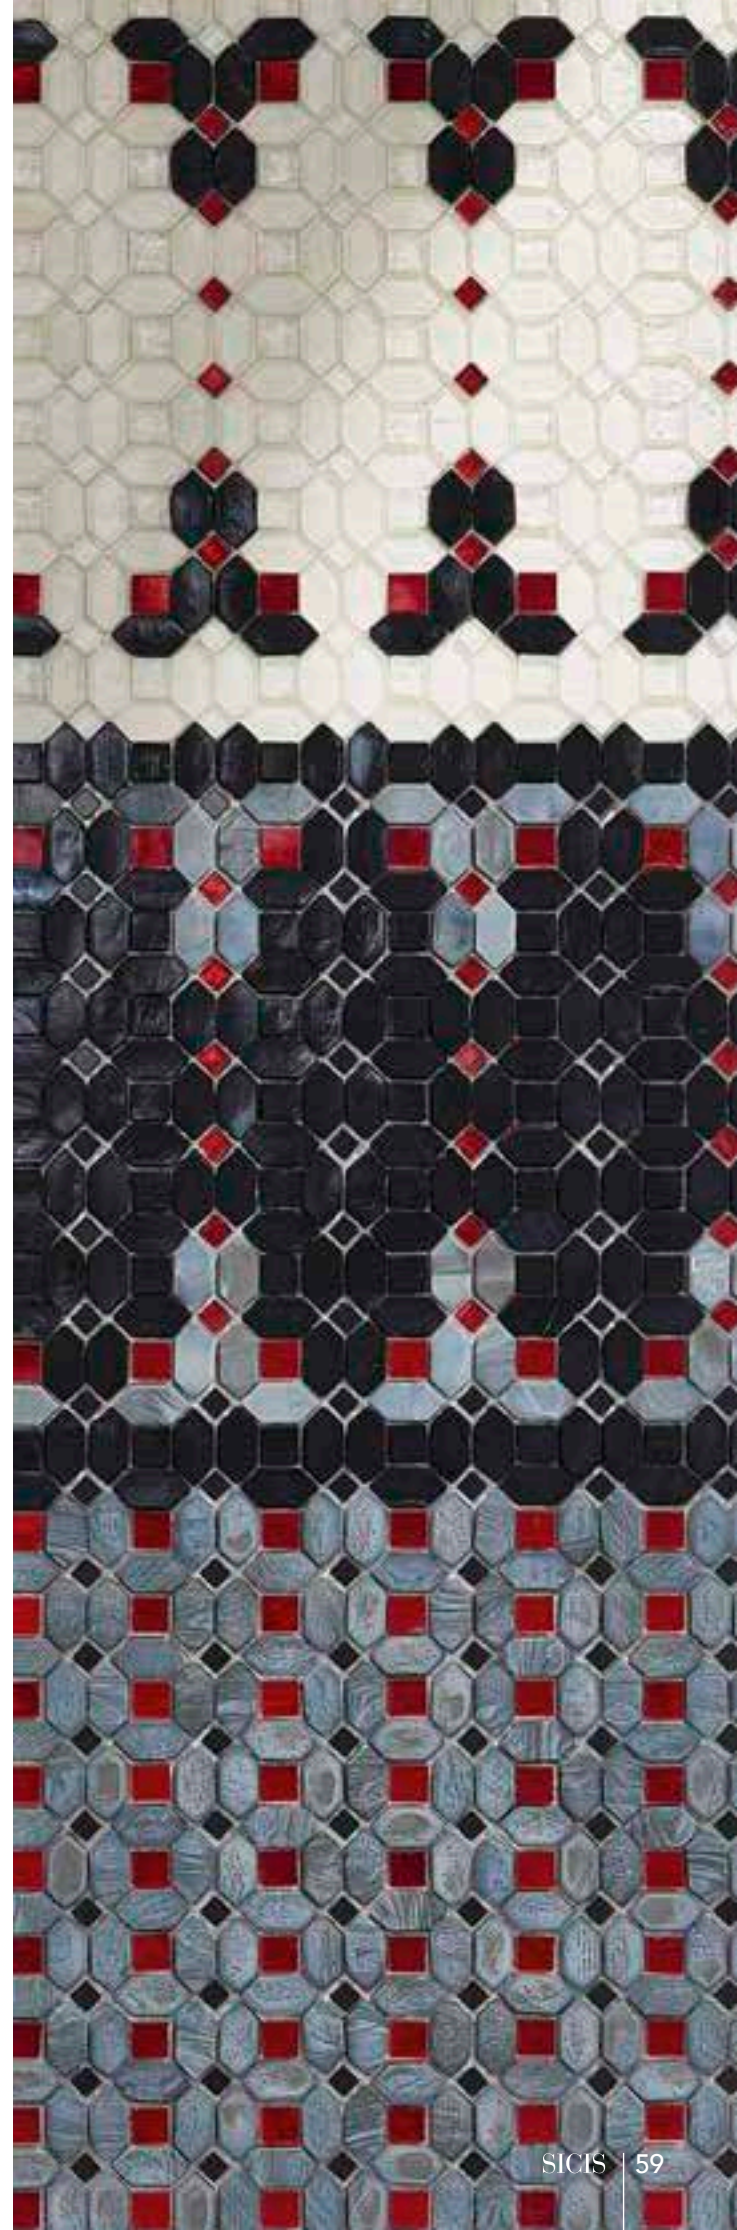

*Sheet size* 30,5 x 30,4 cm · 12" x 12"

*Colors* Diaspro, Diopside, Ruby (15x15), Black (15x15), Ruby 3 (10x10), Grey Flannel (10x10)

**DIASPRO 4A**

*Sheet size* 30,5 x 30,4 cm · 12" x 12"

*Colors* Diaspro, Ruby (15x15), Grey Flannel (10x10)