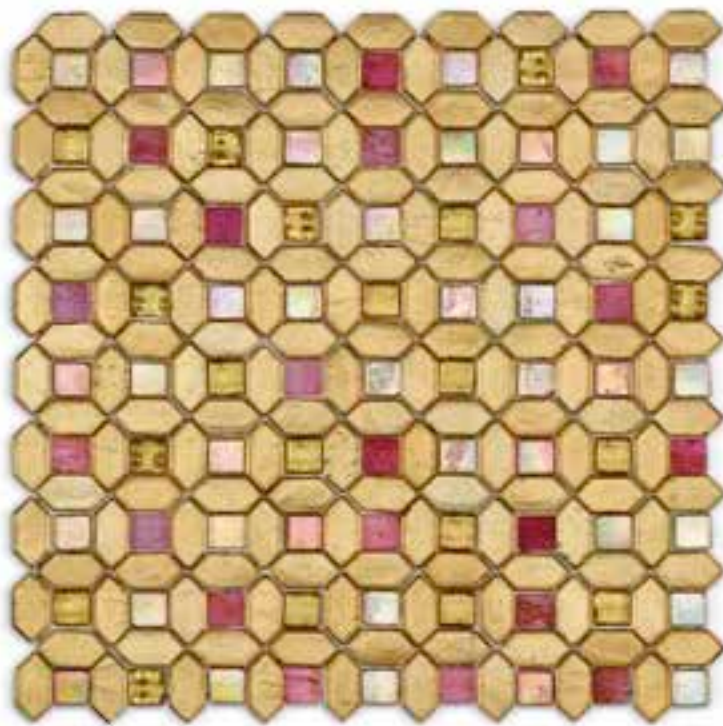

Sfene 3A

item 3

SFENE 3A

Colors Sfene, Kori Tide (15x15), Giamaica (15x15), Kersie (15x15), Martuel (15x15)