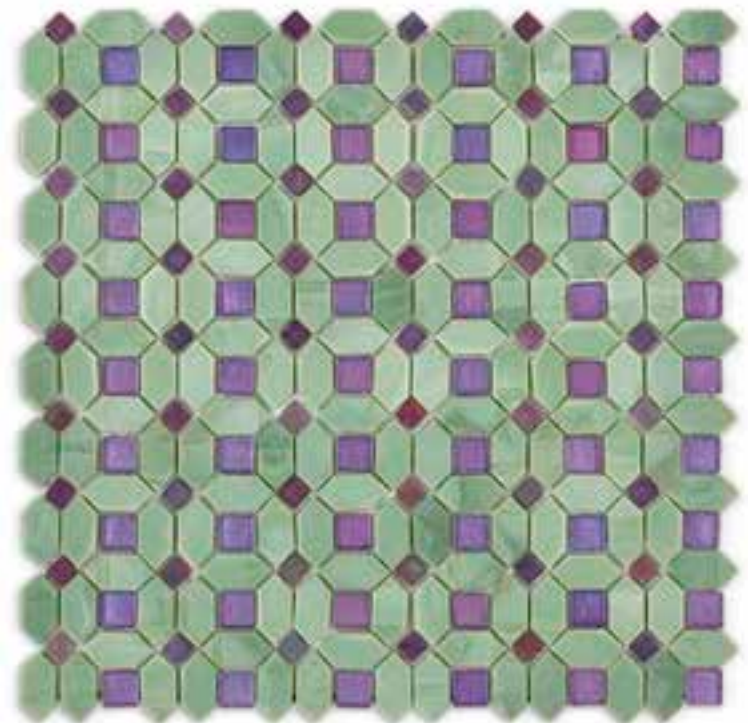

BERYL 4A

Colors Beryl, Sakirma 3 (15x15), Azalea 4 (10x10)