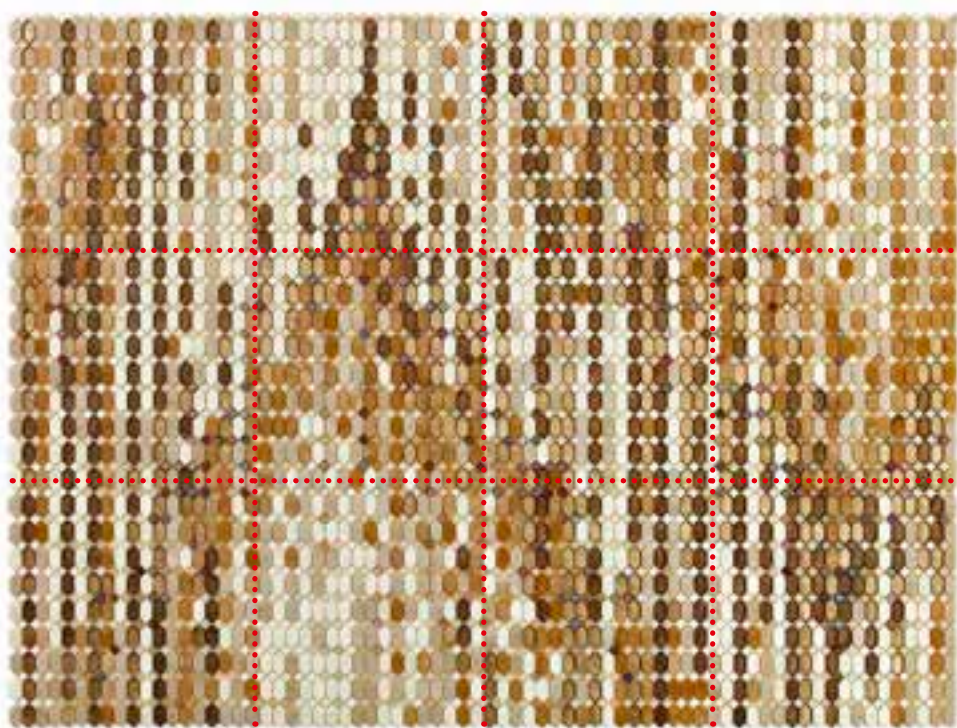

Indonesia Doré

item 2

INDONESIA DORÉ

Module 4 x 3 sheets • cm 119,5 x 89,7 - 47" x 35^{3/8}"

Colors Allume, Selce, Rutilio, Sfene, Corniola, Marigold 3 (10x10),
Marigold 2 (10x10), Marigold 1 (10x10), Chestnut 1 (10x10)