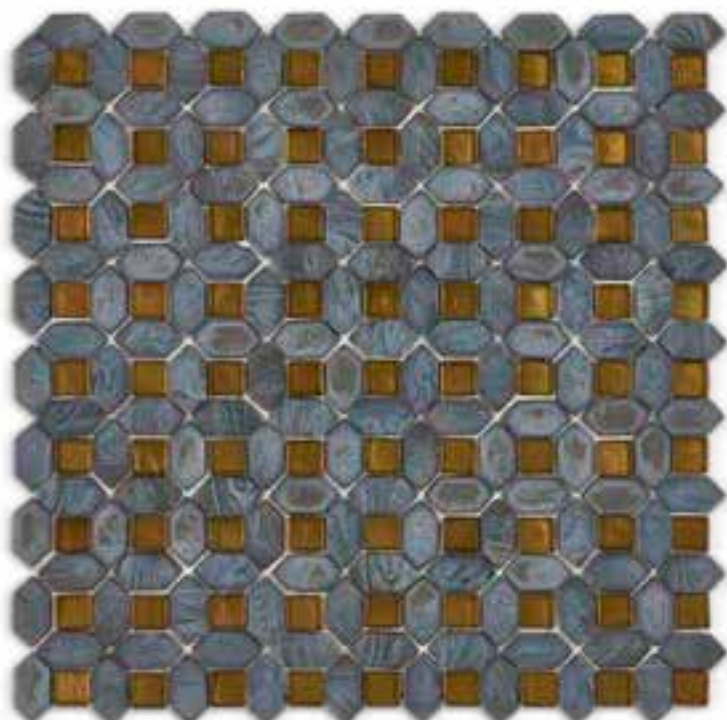

item 3

+

15x15

=

ITEM 3 Sheet size  
30,4 x 30,4 · cm 12" x 12"

**BLEND A 3A**  
*Colors Blenda, Borneo (15x15)*

**DIASPRO 3A**  
*Colors Diaspro, Zorat 2 (15x15)*

**BERYL 3A**  
*Colors Beryl, Icimir 2 Tide (15x15)*