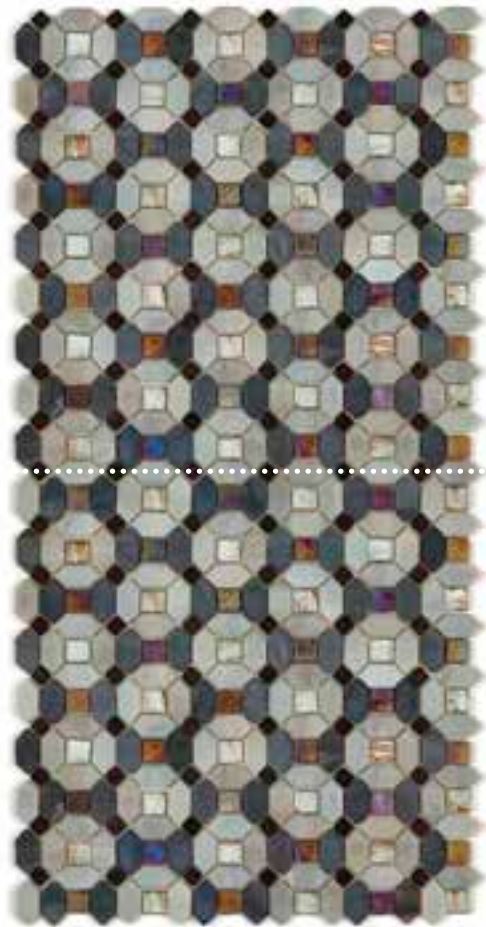

**ITEM 3** Sheet size  
30,4 x 30,4 • cm 12" x 12"

Sahara Ocra

*item 3*

Shibory Oxidiz

item 4

**SHIBORI OXIDIZ**

**Module** 1 x 2 sheets • cm 30,5 x 60 · 12" x 23<sup>5/8"</sup>

**Colors** Diaspro, Dolomia, Patagonia (15x15),  
Zinnia 4 (15x15), Bronzeo 2 (10x10)