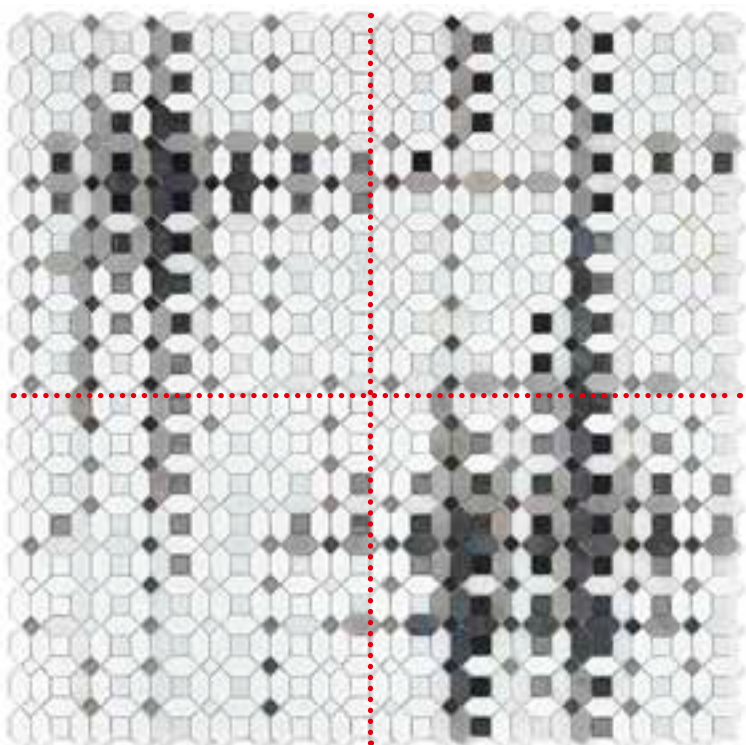

**ITEM 3** Sheet size  
30,4 x 30,4 • cm 12" x 12"

Saia Classic

item 4

**SAIA CLASSIC**

**Module** 2 x 2 sheets • cm 60,1 x 60,1 · 23<sup>5/8</sup>" x 23<sup>5/8</sup>"

**Colors** Clorum, Kimolia, Dolomia, Diaspro, Icemir (15x15), Sideria (15x15), Cloudwhite (15x15), White (15x15), Yannal 3 (15x15), Icemir 4 (15x15), White (1x1), Sideria (1x1), Yannal 3 (1x1), Icemir 4 (1x1), Icemir (1x1), Cloudwhite (1x1)