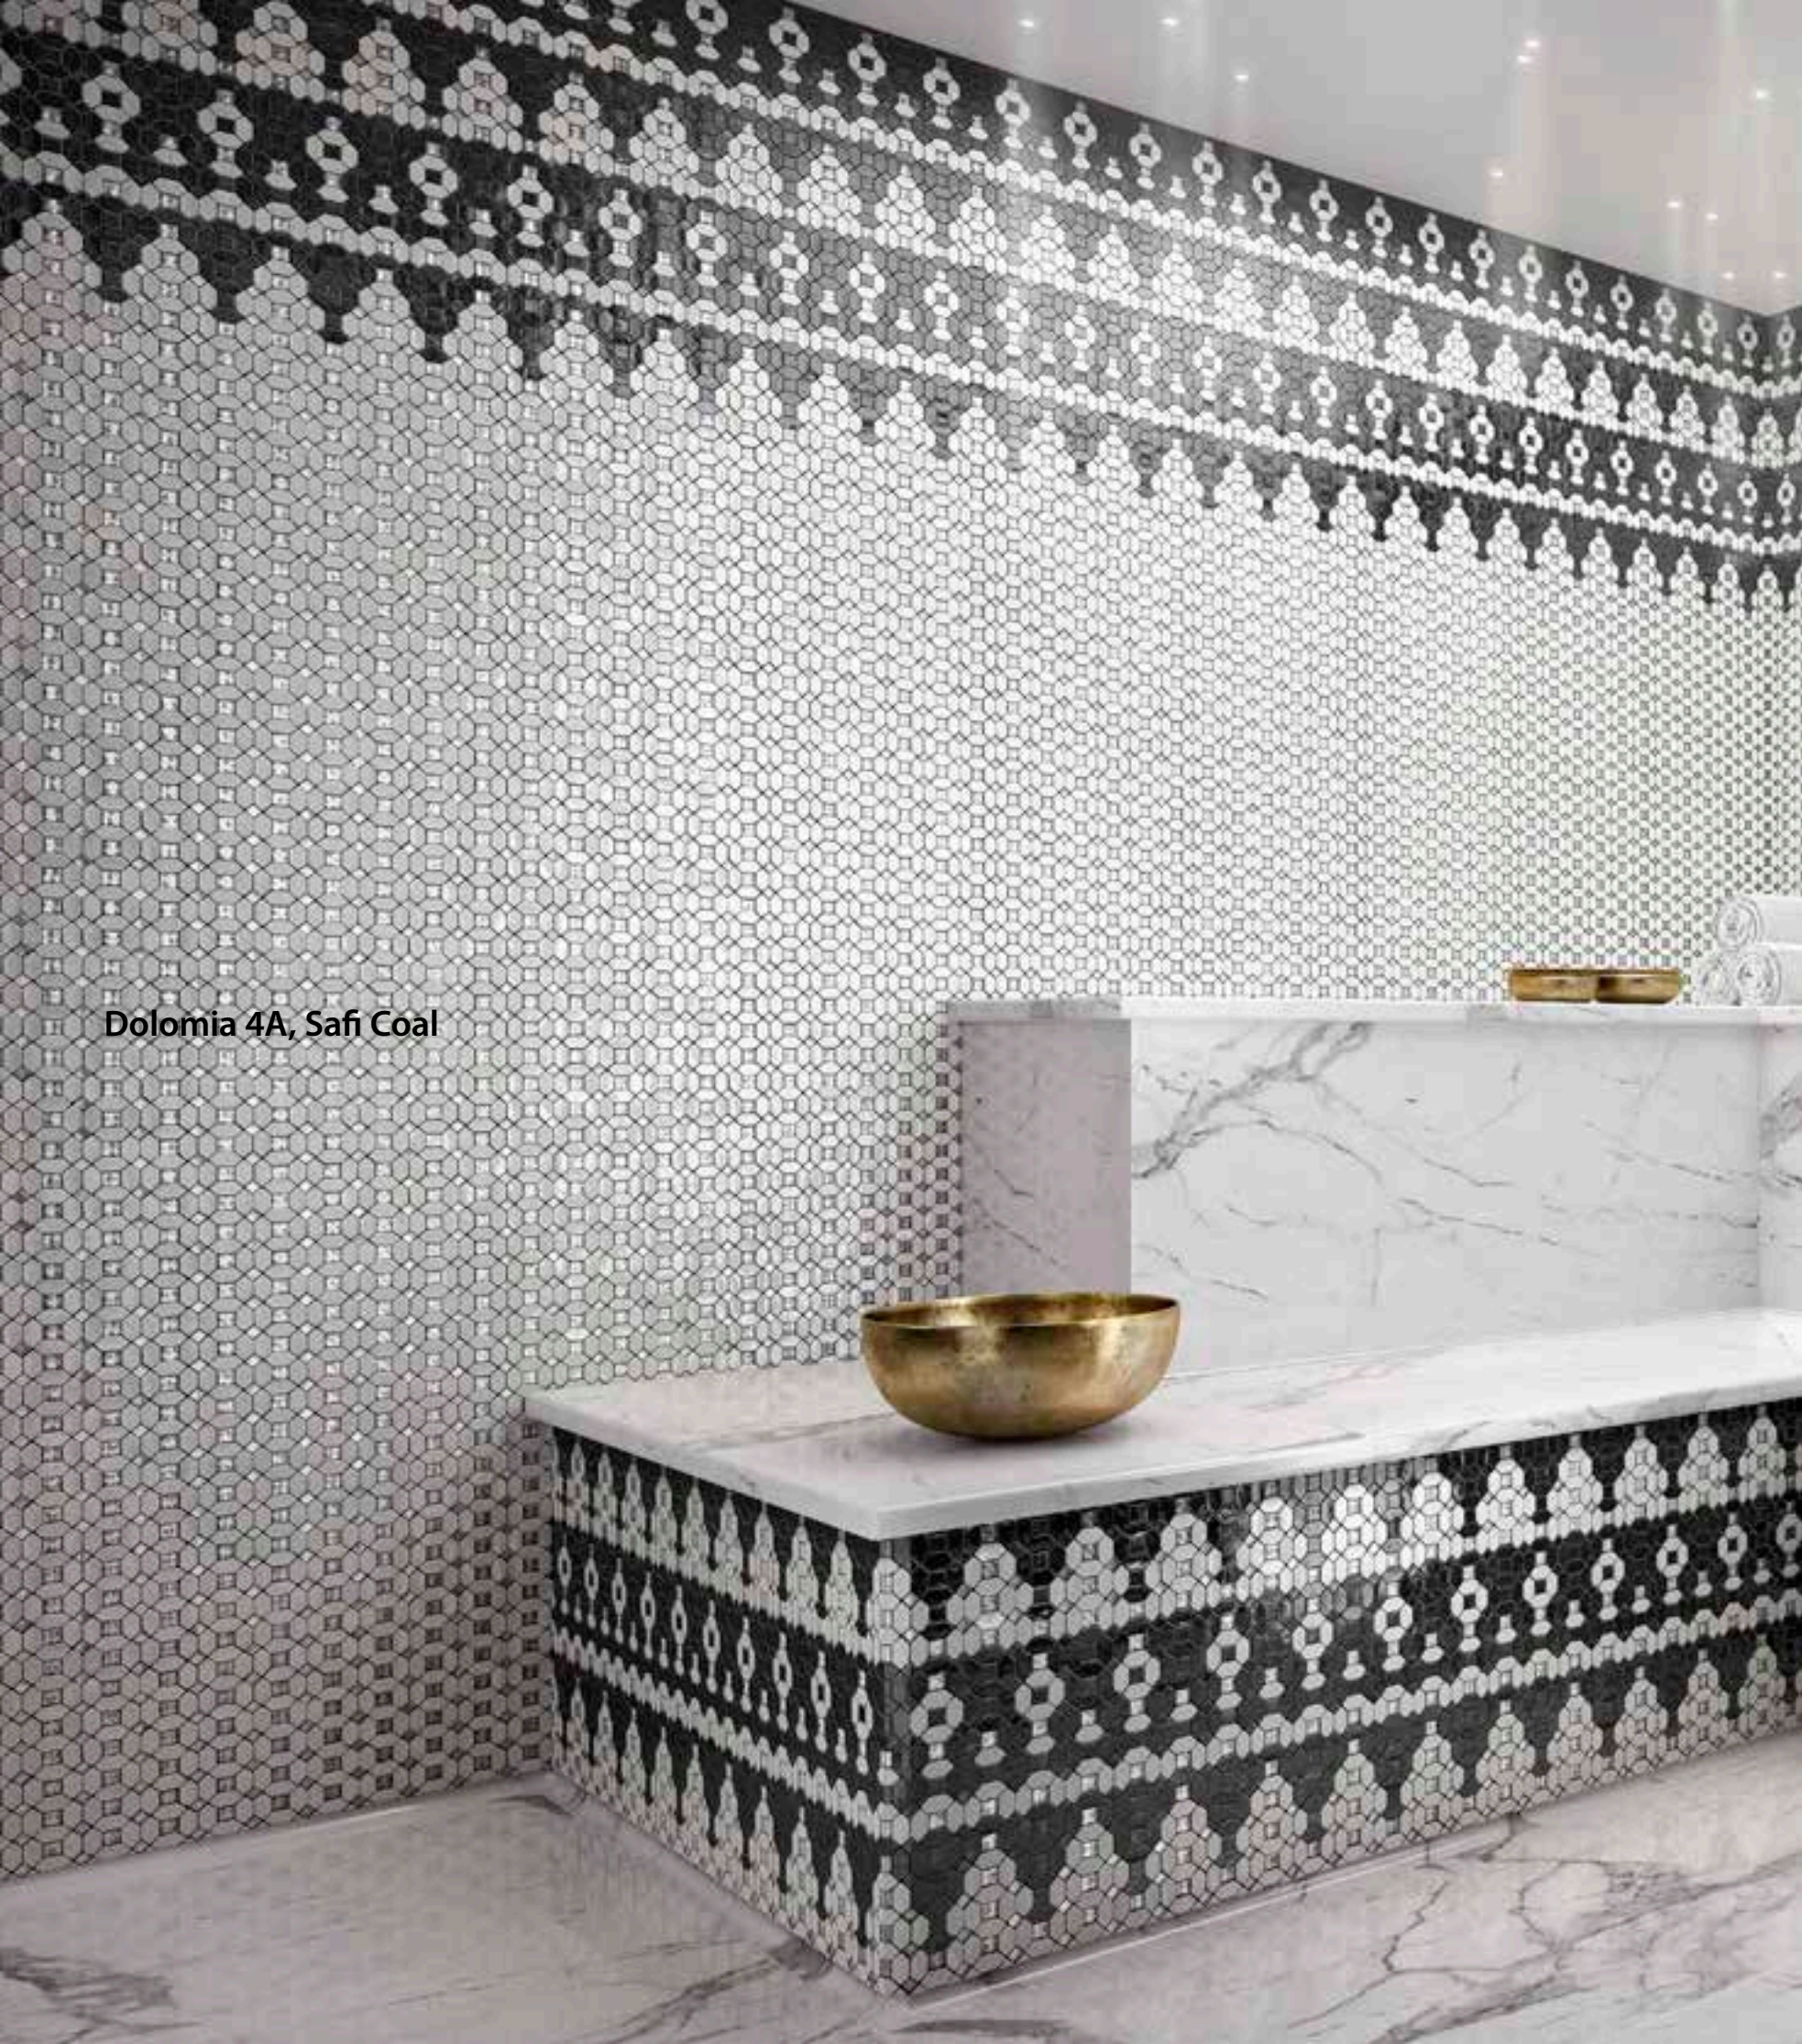

Dolomia 4A, Safi Coal