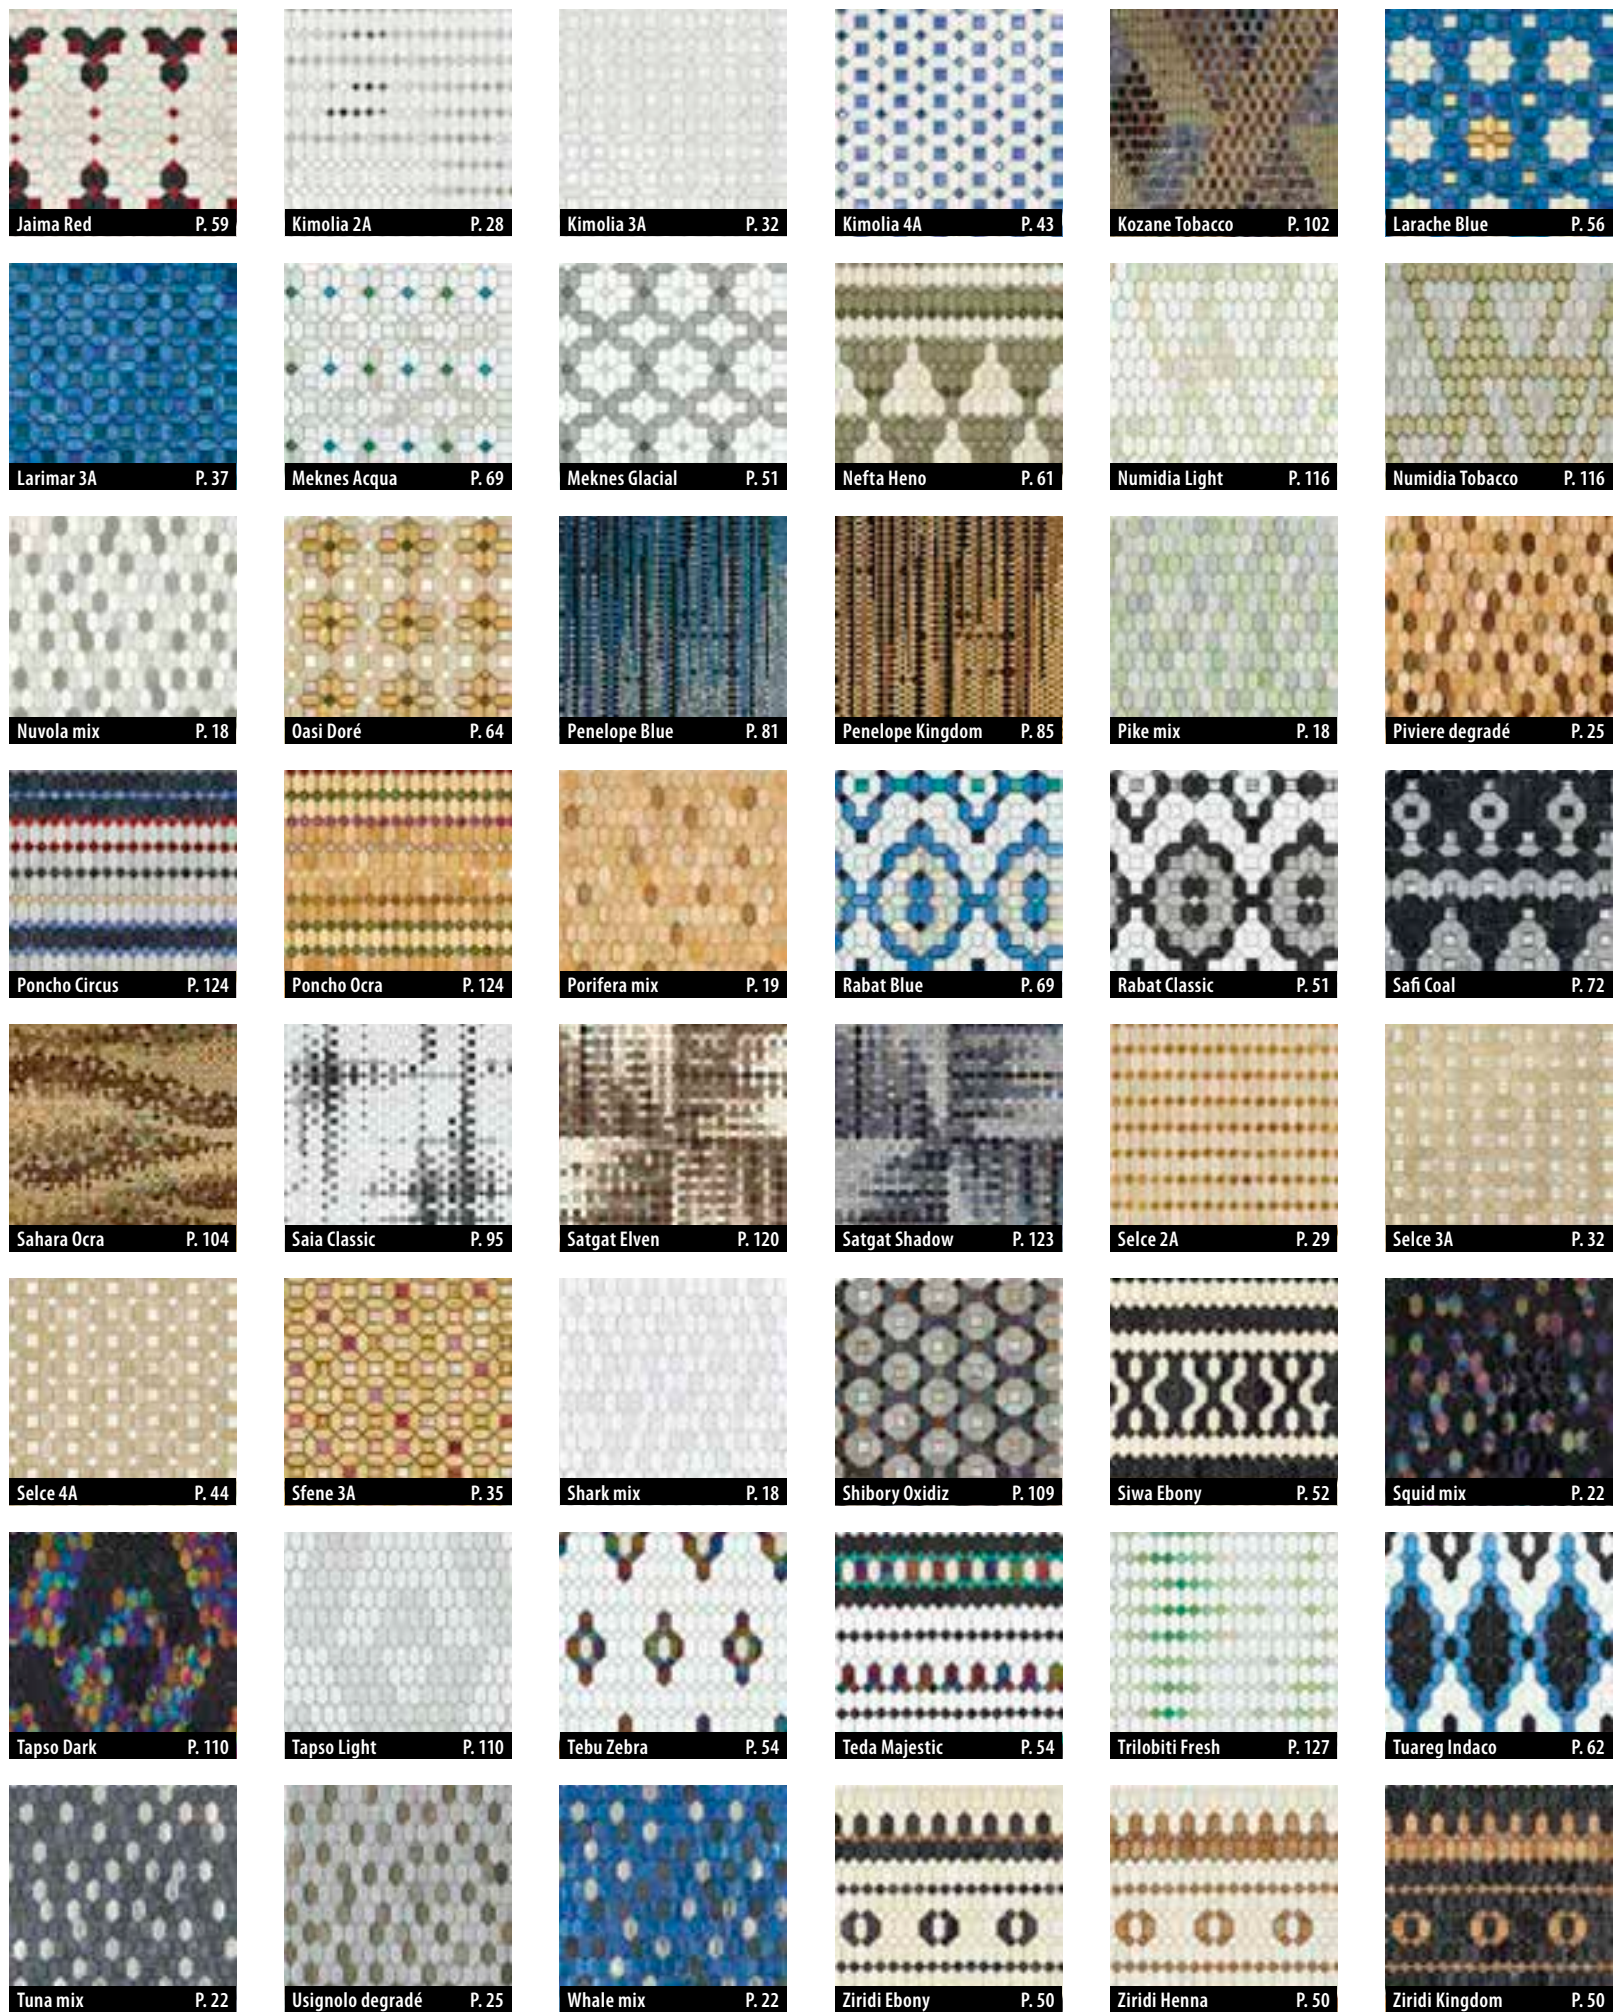

Douz Glacial P. 73

Errante Indaco P. 62

Fayed Ivory / Gray P. 115

Fez Blue P. 69

Fez Classic P. 51

Gadames Ivory P. 52

Galapago mix P. 22

Galena 2A P. 31

Goura dégradé P. 25

Ikat Nature P. 92

Indonesia Doré P. 98

Indonesia Glacial P. 101

Jaima Black P. 59