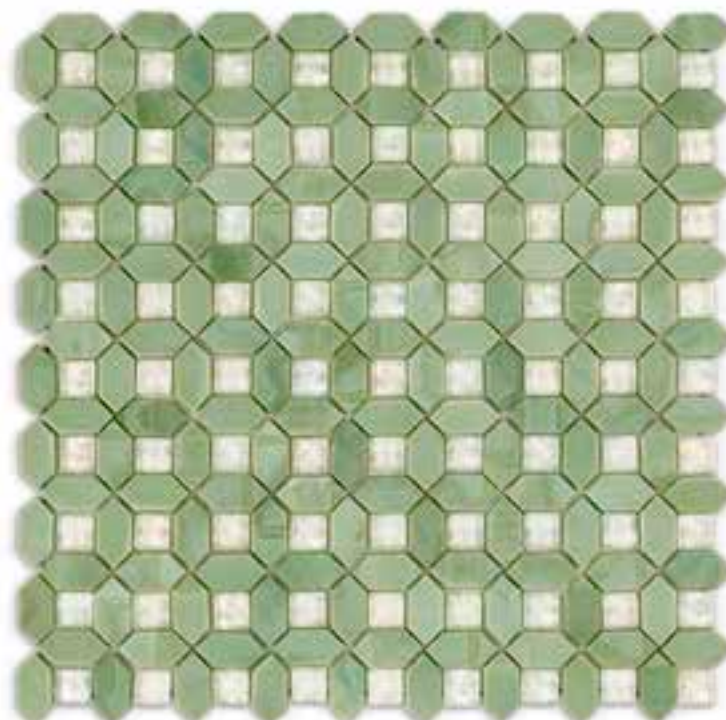

item 3

+

15x15

=

ITEM 3 Sheet size  
30,4 x 30,4 · cm 12" x 12"

**BLEND A 3A**  
*Colors Blenda, Borneo (15x15)*

**DIASPRO 3A**  
*Colors Diaspro, Zorat 2 (15x15)*

**BERYL 3A**  
*Colors Beryl, Icimir 2 Tide (15x15)*