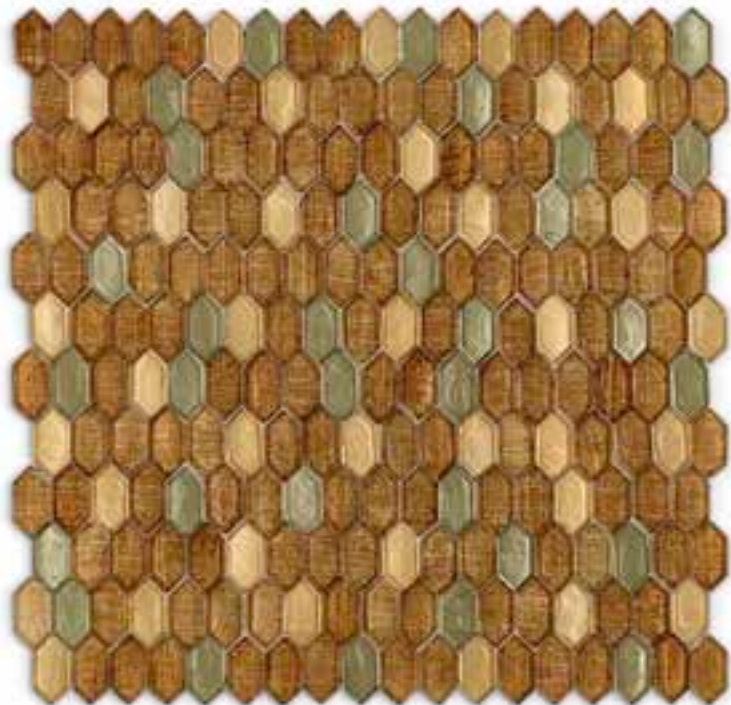

=

**ITEM 1** Sheet size  
30,4 x 30 cm · 12" x 11<sup>3/4</sup>"

**BELUGA Mix**  
*Colors Selce, Allume, Sodio*

**CLAM Mix**  
*Colors Blenda, Cinabro, Galena*

**CAREY Mix**  
*Colors Sfene, Corniola, Blenda*