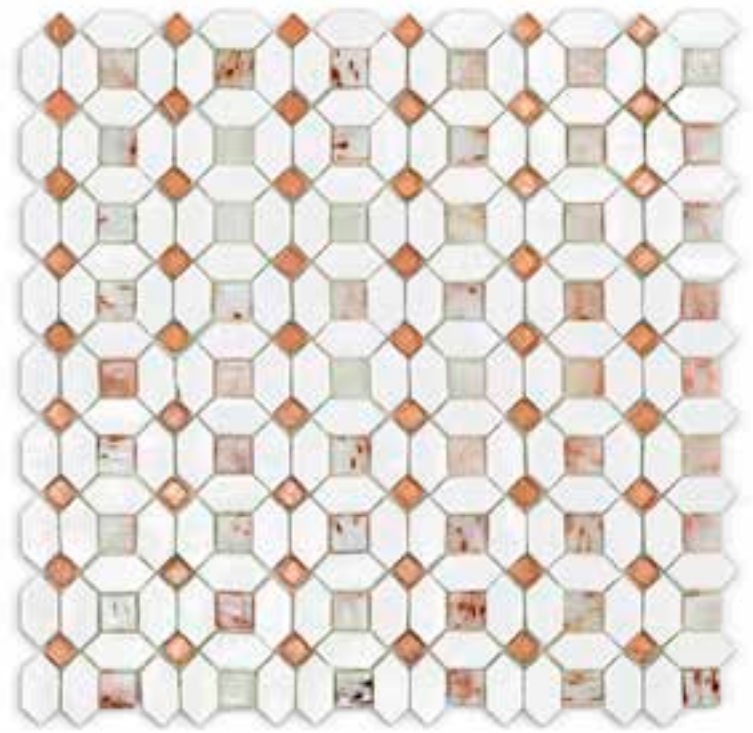

CLORUM 4A

Colors Clorum, Fentas (10x10), Seychelles (15x15)