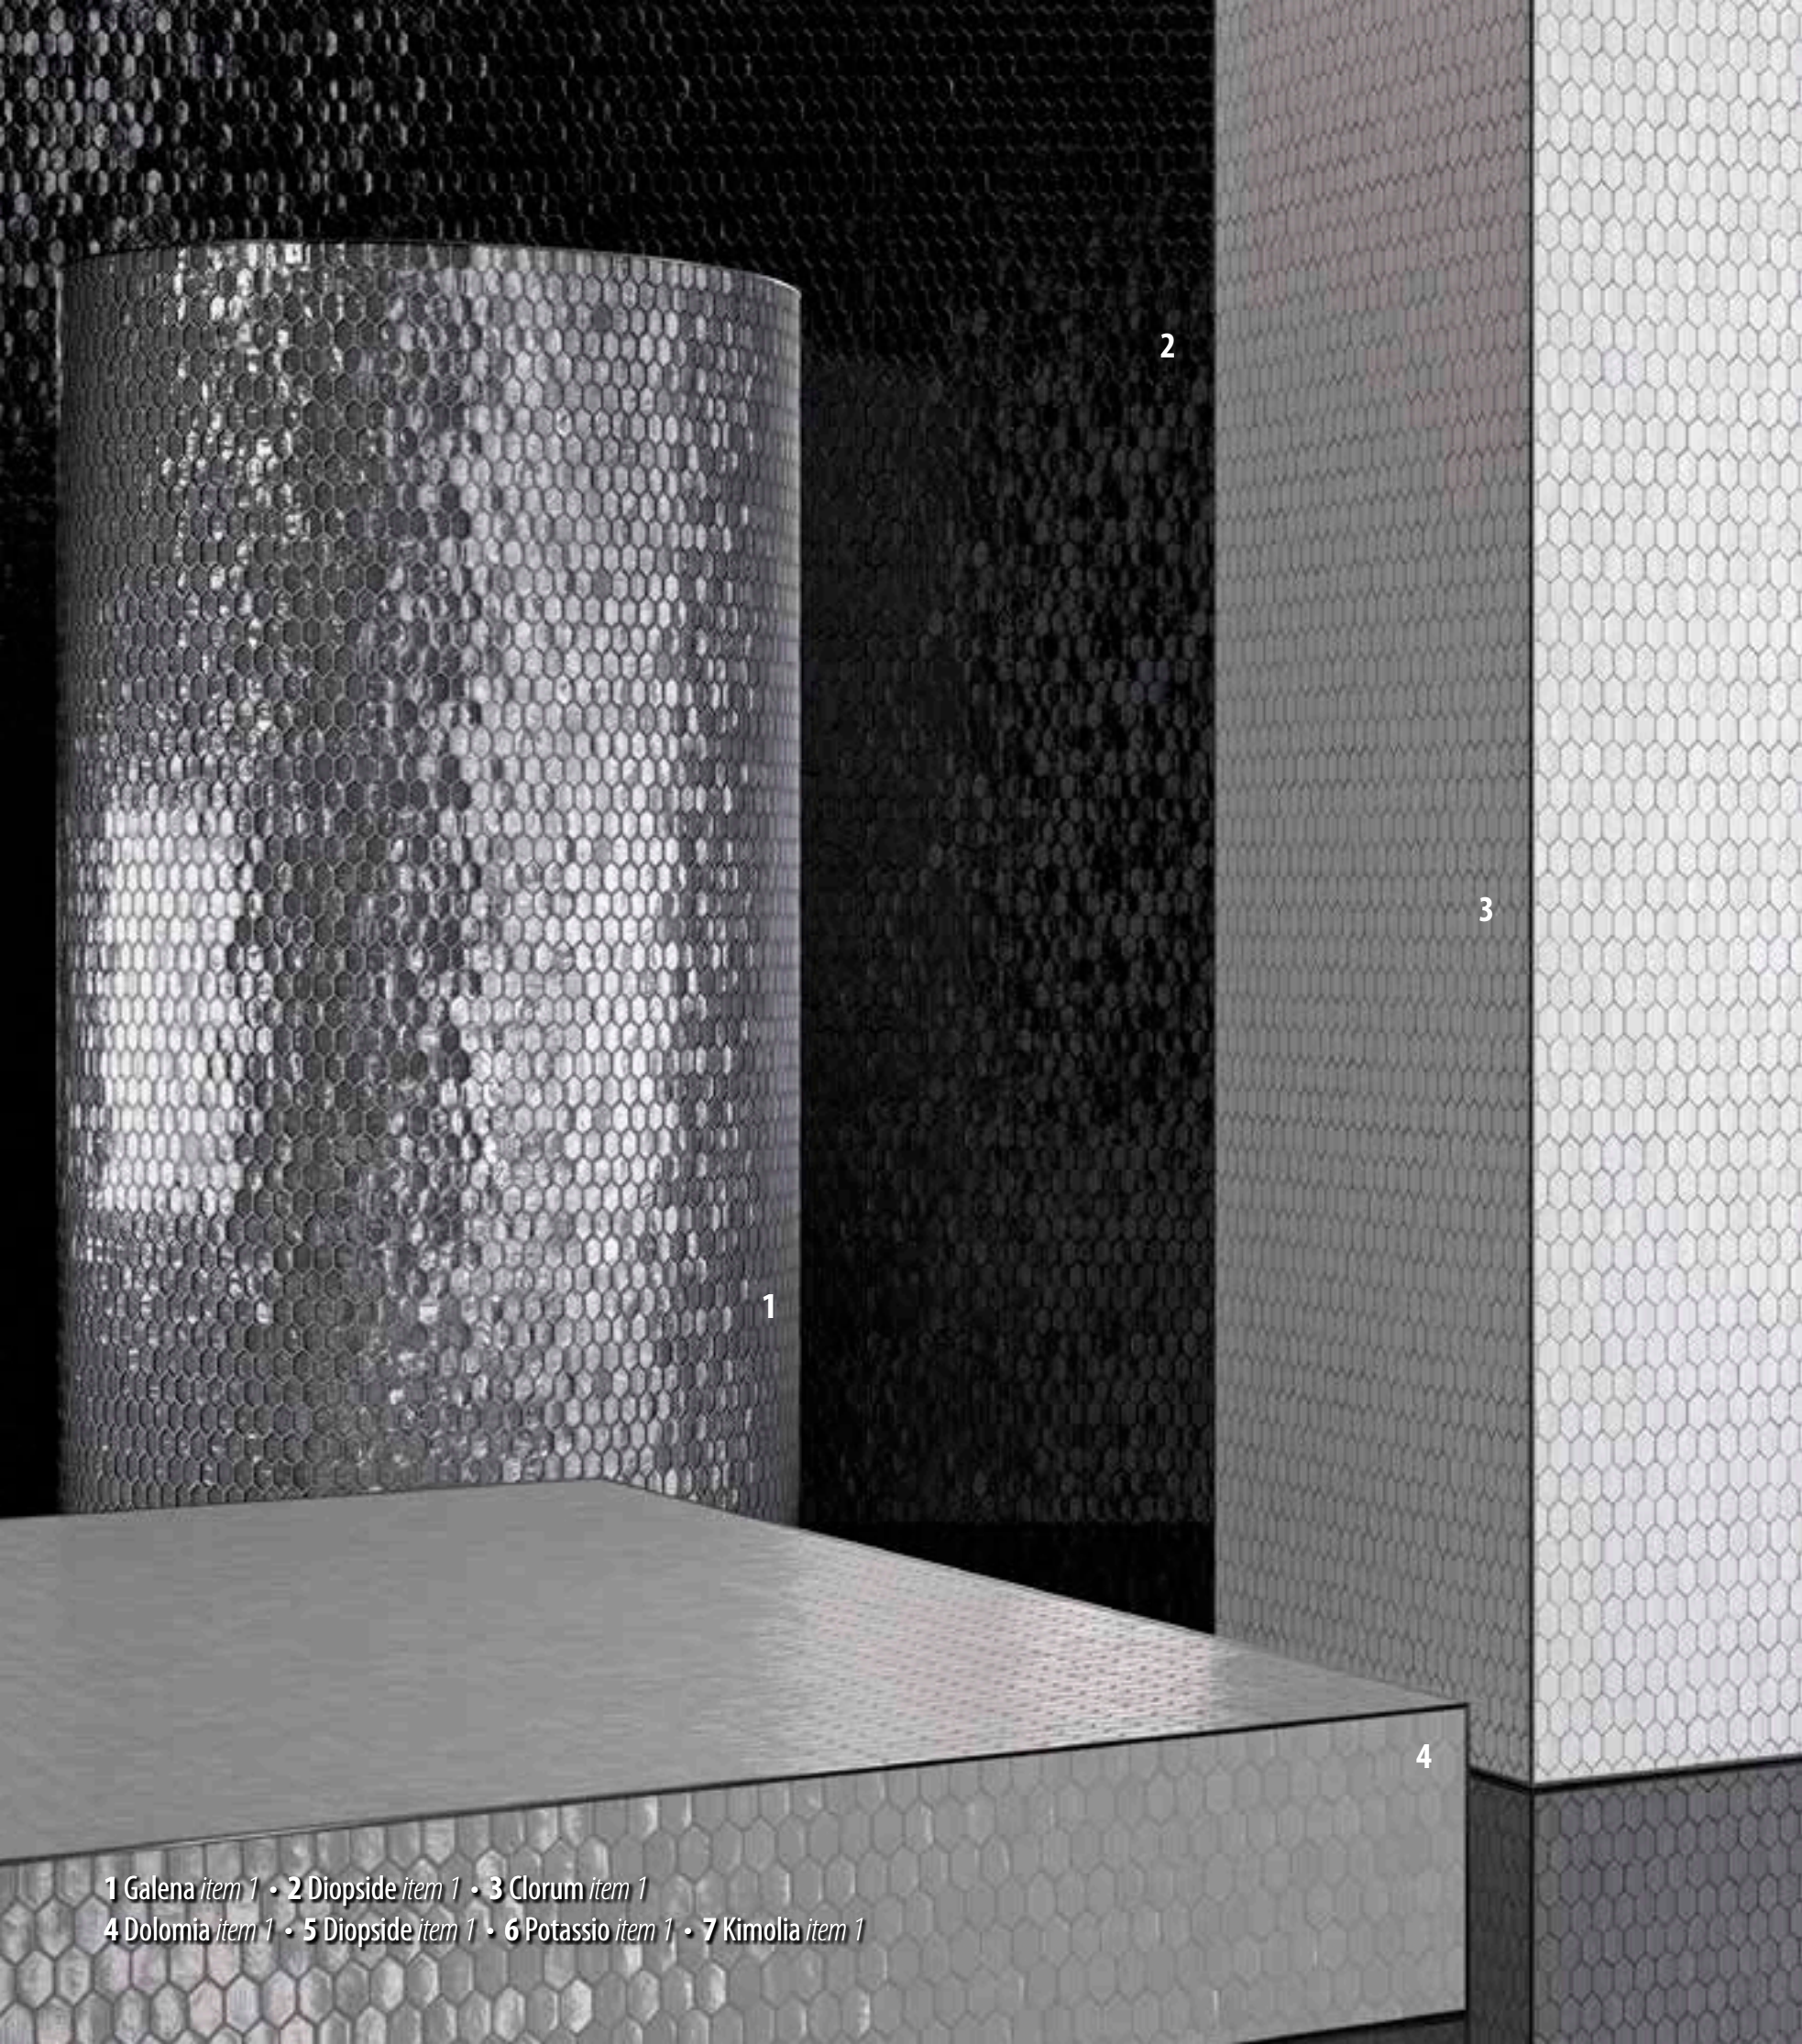

2

1

3

4

1 Galena *item 1* • 2 Diopside *item 1* • 3 Clorum *item 1*
4 Dolomia *item 1* • 5 Diopside *item 1* • 6 Potassio *item 1* • 7 Kimolia *item 1*