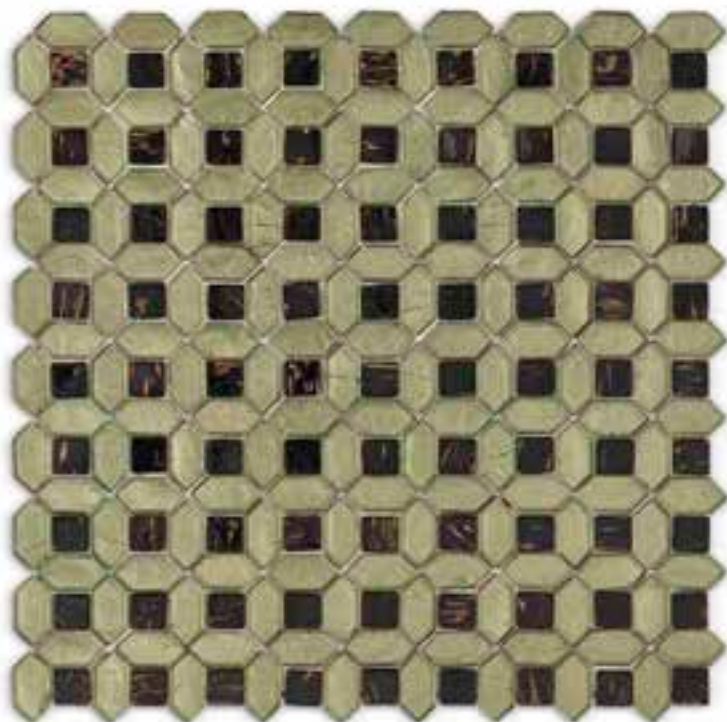

item 3

+

15x15

=

ITEM 3 Sheet size  
30,4 x 30,4 · cm 12" x 12"

**BLEND A 3A**  
*Colors Blenda, Borneo (15x15)*

**DIASPRO 3A**  
*Colors Diaspro, Zorat 2 (15x15)*

**BERYL 3A**  
*Colors Beryl, Icimir 2 Tide (15x15)*