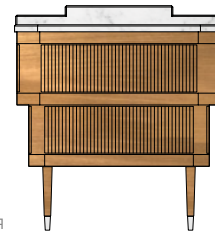

METROPOLITAN ESSENCE

A MOBILE PORTALAVABO IN ROVERE OPACO - TERMINALE PIEDE IN CROMO - PIANO MARMO BIANCO CARRARA - VASCHETTA BIANCA O NERA
 MATTE OAK VANITY UNIT - CHROME FOOT DETAIL - BIANCO CARRARA MARBLE TOP - BLACK OR WHITE BASIN
 WASCHTISCHMÖBEL AUS EICHE MATT - FÜSSE AUS CHROM - PLATTE AUS MARMOR BIANCO CARRARA - BECKEN WEISS ODER SCHWARZ
 MEUBLE PORTE-LAVABO EN CHÊNE ROUVRE MAT - EXTRÉMITÉ PIED EN CHROME - PLAN MARBRE BIANCO CARRARA - VASQUE BLANCHE OU NOIRE
 MUEBLE PARA LAVABO DE ROBLE MATE - TERMINAL PATA CROMADA - ENCIMERA DE MÁRMOL BIANCO CARRARA - CUBETA BLANCA O NEGRA
 ТУМБА ПОД РАКОВИНУ ИЗ МАТОВОГО ДУБА - НАКОНЕЧНИК НОЖКИ ХРОМ - СТОЛЕШНИЦА ИЗ МРАМОРА BIANCO CARRARA - ЧАША БЕЛАЯ ИЛИ ЧЕРНАЯ