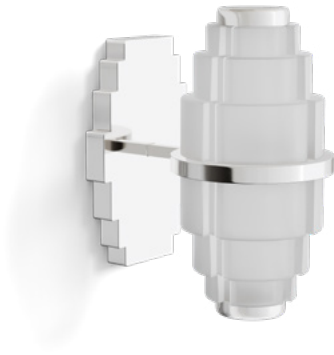

NOBEL

CLASSIFICAZIONE - IP44*
CLASSIFICATION - IP44*
KLASSIERUNG - IP44*
CLASSIFICATION - IP44*
CLASIFICACIÓN - IP44*
КЛАССИФИКАЦИЯ - IP44*

cm L: 16 x H: 29,7 x D: 22
L: 6 1/4" x H: 11 3/4" x D: 8 5/8"

BRONZO - BRONZE
BRONZE - BRONZE
BRONCE - БРОНЗА

NOBEL_LAMPBR
P 26.96

CROMO - CHROME
CHROM - CHROME
CROMO - ХРОМ

NOBEL_LAMPCH
P 23.71

NICKEL LUCIDO - POLISHED NICKEL
POLIERNICKEL - NICKEL POLI
NÍQUEL BRILLANTE - НИКЕЛЬ БЛЕСТЯЩИЙ

NOBEL_LAMPNK
P 24.93

ORO CHIARO - LIGHT GOLD
HELLGOLD - OR CLAIR
ORO CLARO - СВЕТЛОЕ ЗОЛОТО

NOBEL_LAMPOT
P 26.96