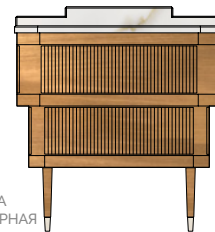

ORO CHIARO - LIGHT GOLD - HELLGOLD - OR CLAIR - ORO CLARO - СВЕТЛОЕ ЗОЛОТО

MET_ESSMT_GRNOT(BI-NE) P 156.80

ROVERE

ORO CHIARO

GRANITO NERO ASSOLUTO

C MOBILE PORTALAVABO IN ROVERE OPACO - TERMINALE PIEDE IN NICKEL LUCIDO - PIANO MARMO CALACATTA BORGHINI - VASCHETTA BIANCA O NERA
 MATTE OAK VANITY UNIT - POLISHED NICKEL FOOT DETAIL - CALACATTA BORGHINI MARBLE TOP - BLACK OR WHITE BASIN
 WASCHTISCHMÖBEL AUS EICHE MATT - FÜSSE AUS NICKEL POLIERT - PLATTE AUS MARMOR CALACATTA BORGHINI - BECKEN WEISS ODER SCHWARZ
 MEUBLE PORTE-LAVABO EN CHÊNE ROUVRE MAT - EXTRÉMITÉ PIED EN NICKEL BRILLANT - PLAN MARBRE CALACATTA BORGHINI - VASQUE BLANCHE OU NOIRE
 MUEBLE PARA LAVABO DE ROBLE MATE - TERMINAL PATA DE NIQUEL LUCIDO - ENCIMERA DE MÁRMOL CALACATTA BORGHINI - CUBETA BLANCA O NEGRA
 ТУМБА ПОД РАКОВИНУ ИЗ МАТОВОГО ДУБА - НАКОНЕЧНИК НОЖКИ БЛЕСТЯЩИЙ НИКЕЛЬ - СТОЛЕШНИЦА ИЗ МРАМОРА CALACATTA BORGHINI - ЧАША БЕЛАЯ ИЛИ ЧЕРНАЯ