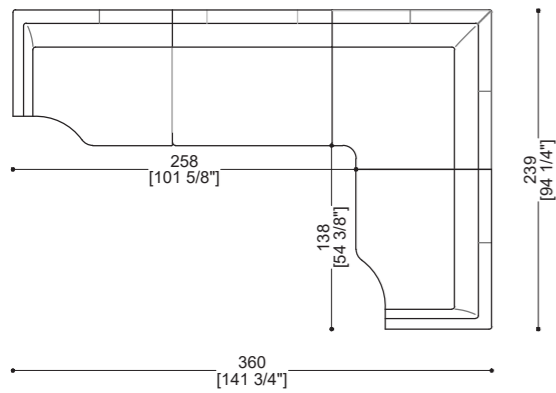

BORGIA COMPOSITION 3