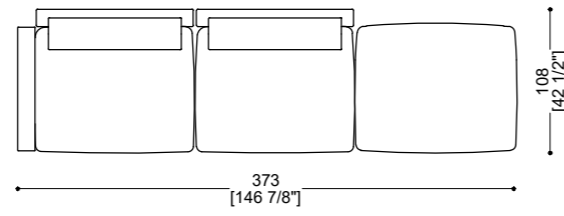

LIBERTI COMPOSITION 2