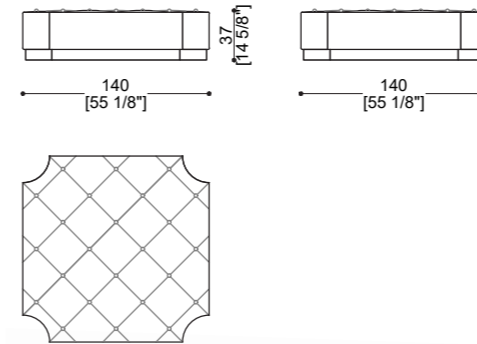

BORGIA LOW

Sizes	Weight	COM	COL	Packing Det
W: 140 cm x D: 140 cm x H: 37 cm W: 55 1/8" x D: 55 1/8" x H: 14 5/8"	40 kg	6 ml	7 sqm	Carton Box + Pallet W: 146 cm x D: 146 cm x H: 57 cm W: 57 1/2" x D: 57 1/2" x H: 22 1/2" Gross Weight: 50 kg - Volume: 1,5 cbm