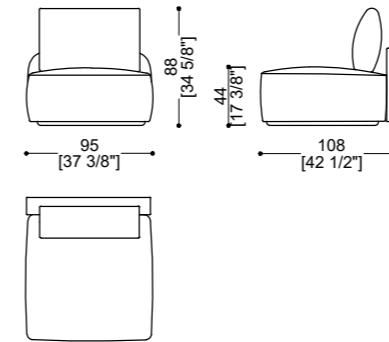

LIBERTI MIDDLE UNIT 120

Sizes	Weight	COM	COL	Packing Det
W: 120 cm x D: 108 cm x H: 88 cm W: 47 1/4" x D: 43 1/4" x H: 34 5/8"	25 kg	6 ml	9 sqm	Carton Box W: 145 cm x D: 115 cm x H: 100 cm W: 57 1/8" x D: 45 1/4" x H: 39 3/8" Gross Weight: 35 kg - Volume: 1,67 cbm