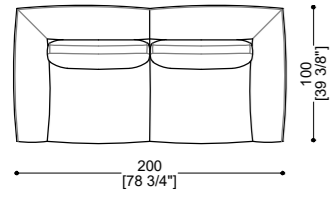

COSILY COMPOSITION 1