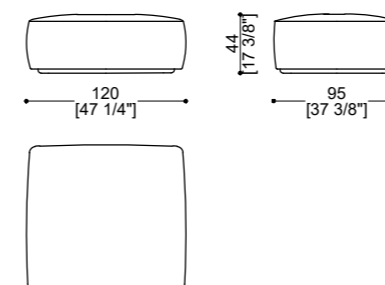

LIBERTI POUF UNIT 120

Sizes	Weight	COM	COL	Packing Det
W: 120 cm x D: 95 cm x H: 45 cm W: 47 1/4" x D: 43 1/4" x H: 21 5/8"	15 kg	6 ml	9 sqm	Carton Box W: 115 cm x D: 105 cm x H: 70 cm W: 45 1/4" x D: 41 3/8" x H: 27 1/2" Gross Weight: 25 kg - Volume: 0,85 cbm