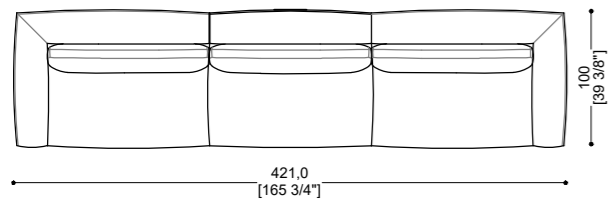

COSILY COMPOSITION 3