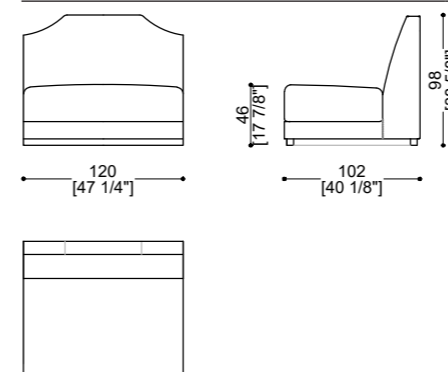

BORGIA CENTRAL UNIT

Sizes	Weight	COM	COL	Packing Det
W: 120 cm x D: 102 cm x H: 98 cm W: 47 1/4" x D: 40 1/8" x H: 38 5/8"	40 kg	8 ml	13 sqm	Carton Box + Pallet W: 130 cm x D: 105 cm x H: 125 cm W: 51 1/8" x D: 41 3/8" x H: 49 1/4" Gross Weight: 75 kg - Volume: 1,8 cbm