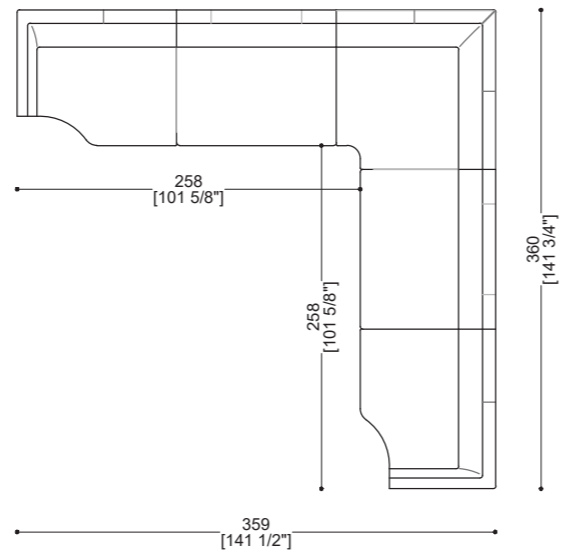

BORGIA COMPOSITION 4