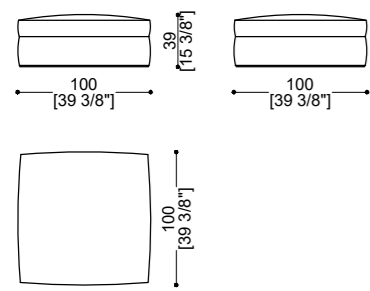

COSILY SQUARE POUF UNIT

Sizes	Weight	COM	COL	Packing Det
W: 100 cm x D: 100 cm x H: 38 cm W: 39 3/8" x D: 39 3/8" x H: 15"	15 kg	4 ml	7,5 sqm	Carton Box W: 108 cm x D: 108 cm x H: 65 cm W: 42 1/2" x D: 42 1/2" x H: 25 5/8" Gross Weight: 25 kg - Volume: 0,75 cbm