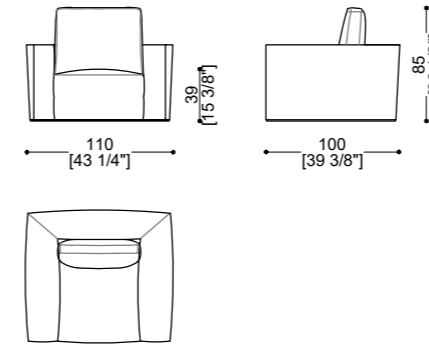

COSILY SIDE UNIT 148 LEFT OR RIGHT

Sizes	Weight	COM	COL	Packing Det
W: 148 cm x D: 100 cm x H: 85 cm W: 58 1/4" x D: 39 3/8" x H: 33 1/2"	65 kg	10 ml	20,2 sqm	Carton Box W: 153 cm x D: 108 cm x H: 110 cm W: 60 1/4" x D: 42 1/2" x H: 43 1/4" Gross Weight: 105 kg - Volume: 1,4 cbm

COSILY MIDDLE UNIT 80

Sizes	Weight	COM	COL	Packing Det
W: 80 cm x D: 100 cm x H: 85 cm W: 31 1/2" x D: 39 3/8" x H: 33 1/2"	40 kg	6,5 ml	12,5 sqm	Carton Box W: 88 cm x D: 108 cm x H: 110 cm W: 34 5/8" x D: 42 1/2" x H: 43 1/4" Gross Weight: 70 kg - Volume: 0,85 cbm

COSILY MIDDLE UNIT 125

Sizes	Weight	COM	COL	Packing Det
W: 125 cm x D: 100 cm x H: 85 cm W: 49 1/4" x D: 39 3/8" x H: 33 1/2"	45 kg	8,5 ml	16 sqm	Carton Box W: 130 cm x D: 108 cm x H: 110 cm W: 42 1/2" x D: 42 1/2" x H: 43 1/4" Gross Weight: 75 kg - Volume: 1,2 cbm

COSILY ARMCHAIR

Sizes	Weight	COM	COL	Packing Det
W: 110 cm x D: 100 cm x H: 85 cm - SH: 38 cm W: 43 1/4" x D: 39 3/8" x H: 33 1/2" - SH: 15"	25 kg	9,5 ml	18,7 sqm	Carton Box W: 118 cm x D: 108 cm x H: 113 cm W: 46 1/2" x D: 42 1/2" x H: 44 1/2" Gross Weight: 60 kg - Volume: 2,13 cbm