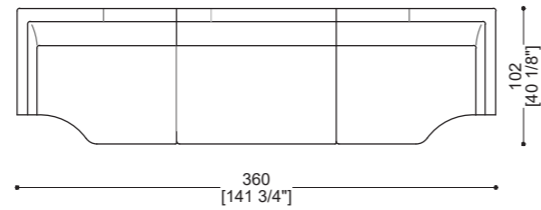

BORGIA COMPOSITION 2