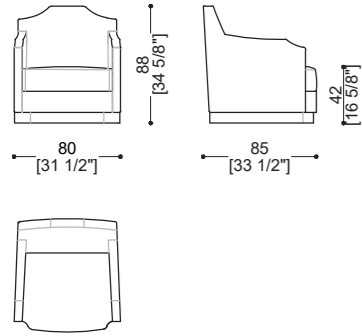

Sizes	Weight	COM	COL	Packing Det
W: 120 cm x D: 102 cm x H: 83 cm W: 47 1/4" x D: 40 1/8" x H: 32 5/8"	45 kg	8 ml	13 sqm	Packing: Carton Box + Pallet W: 130 cm x D: 110 cm x H: 110 cm W: 51 1/8" x D: 43 1/4" x H: 43 1/4" Gross Weight: 80 kg - Volume: 1,5 cbm

BORGIA CENTRAL UNIT

Sizes	Weight	COM	COL	Packing Det
W: 120 cm x D: 102 cm x H: 98 cm W: 47 1/4" x D: 40 1/8" x H: 38 5/8"	40 kg	8 ml	13 sqm	Carton Box + Pallet W: 130 cm x D: 105 cm x H: 125 cm W: 51 1/8" x D: 41 3/8" x H: 49 1/4" Gross Weight: 75 kg - Volume: 1,8 cbm

BORGIA CORNER UNIT

Sizes	Weight	COM	COL	Packing Det
W: 120 cm x D: 120 cm x H: 83 cm W: 47 1/4" x D: 47 1/4" x H: 32 5/8"	65 kg	12 ml	20 sqm	Carton Box + Pallet W: 130 cm x D: 130 cm x H: 110 cm W: 51 1/8" x D: 51 1/8" x H: 43 1/4" Gross Weight: 95 kg - Volume: 2 cbm

BORGIA ARMCHAIR

Sizes	Weight	COM	COL	Packing Det
W: 80 cm x D: 85 cm x H: 88 cm - SH: 42 cm W: 31 1/2" x D: 33 1/2" x H: 34 5/8" -- SH: 16 1/2"	30 kg	6 ml	9 sqm	Carton Box + Pallet W: 90 cm x D: 95 cm x H: 115 cm W: 35 3/8" x D: 37 3/8" x H: 45 1/4" Gross Weight: 60 kg - Volume: 1 cbm