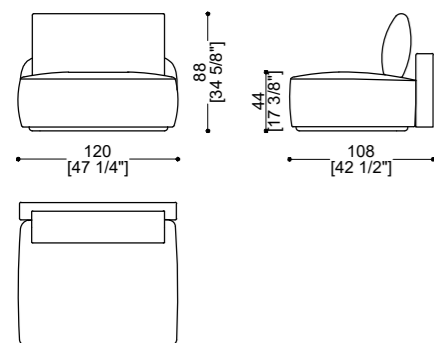

LIBERTI MIDDLE UNIT 95

Sizes	Weight	COM	COL	Packing Det
W: 95 cm x D: 108 cm x H: 88 cm W: 37 3/8" x D: 43 1/4" x H: 34 5/8"	20 kg	5 m	7 sqm	Carton Box W: 105 cm x D: 115 cm x H: 100 cm W: 41 3/8" x D: 45 1/4" x H: 39 3/8" Gross Weight: 30 kg - Volume: 1,2 cbm