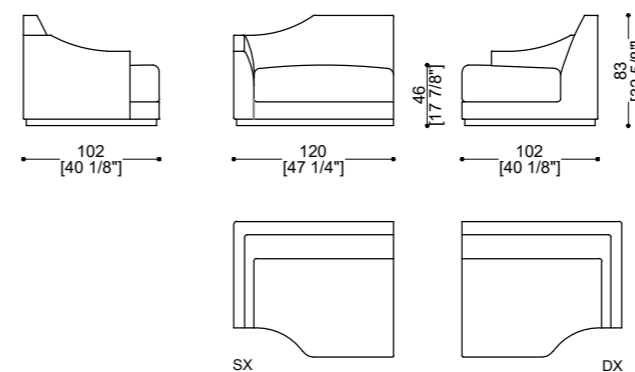

BORGIA SIDE UNIT RIGHT / LEFT

Sizes	Weight	COM	COL	Packing Det
W: 120 cm x D: 102 cm x H: 83 cm W: 47 1/4" x D: 40 1/8" x H: 32 5/8"	45 kg	8 ml	13 sqm	Packing: Carton Box + Pallet W: 130 cm x D: 110 cm x H: 110 cm W: 51 1/8" x D: 43 1/4" x H: 43 1/4" Gross Weight: 80 kg - Volume: 1,5 cbm