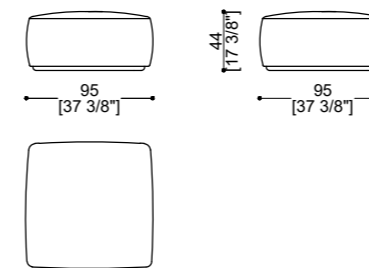

LIBERTI POUF UNIT 95

Sizes	Weight	COM	COL	Packing Det
W: 95 cm x D: 95 cm x H: 45 cm W: 37 3/8" x D: 43 1/4" x H: 34 5/8"	10 kg	5 ml	7 sqm	Carton Box W: 105 cm x D: 105 cm x H: 70 cm W: 41 3/8" x D: 41 3/8" x H: 27 1/2" Gross Weight: 20 kg - Volume: 0,77 cbm