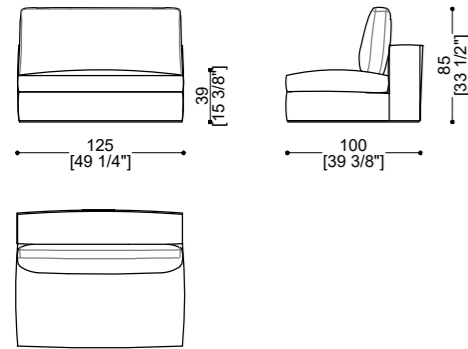

COSILY SIDE UNIT 148 LEFT OR RIGHT

Sizes	Weight	COM	COL	Packing Det
W: 148 cm x D: 100 cm x H: 85 cm W: 58 1/4" x D: 39 3/8" x H: 33 1/2"	65 kg	10 ml	20,2 sqm	Carton Box W: 153 cm x D: 108 cm x H: 110 cm W: 60 1/4" x D: 42 1/2" x H: 43 1/4" Gross Weight: 105 kg - Volume: 1,4 cbm

COSILY MIDDLE UNIT 80

Sizes	Weight	COM	COL	Packing Det
W: 80 cm x D: 100 cm x H: 85 cm W: 31 1/2" x D: 39 3/8" x H: 33 1/2"	40 kg	6,5 ml	12,5 sqm	Carton Box W: 88 cm x D: 108 cm x H: 110 cm W: 34 5/8" x D: 42 1/2" x H: 43 1/4" Gross Weight: 70 kg - Volume: 0,85 cbm

COSILY MIDDLE UNIT 125

Sizes	Weight	COM	COL	Packing Det
W: 125 cm x D: 100 cm x H: 85 cm W: 49 1/4" x D: 39 3/8" x H: 33 1/2"	45 kg	8,5 ml	16 sqm	Carton Box W: 130 cm x D: 108 cm x H: 110 cm W: 42 1/2" x D: 42 1/2" x H: 43 1/4" Gross Weight: 75 kg - Volume: 1,2 cbm