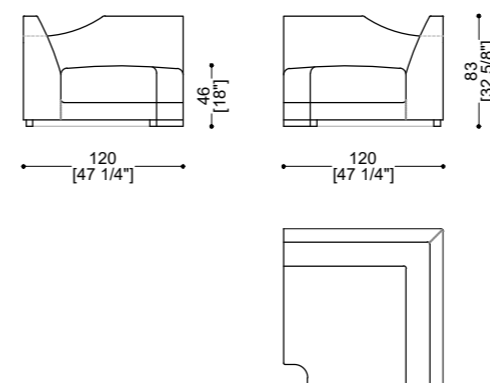

BORGIA CORNER UNIT

Sizes	Weight	COM	COL	Packing Det
W: 120 cm x D: 120 cm x H: 83 cm W: 47 1/4" x D: 47 1/4" x H: 32 5/8"	65 kg	12 ml	20 sqm	Carton Box + Pallet W: 130 cm x D: 130 cm x H: 110 cm W: 51 1/8" x D: 51 1/8" x H: 43 1/4" Gross Weight: 95 kg - Volume: 2 cbm