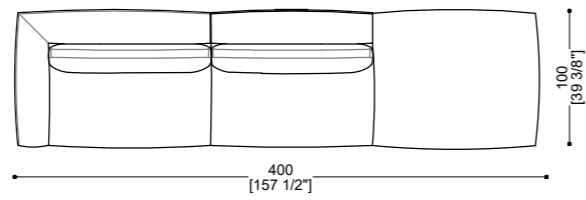

COSILY COMPOSITION 6