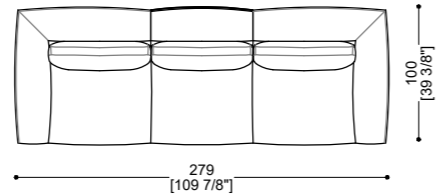

COSILY COMPOSITION 3