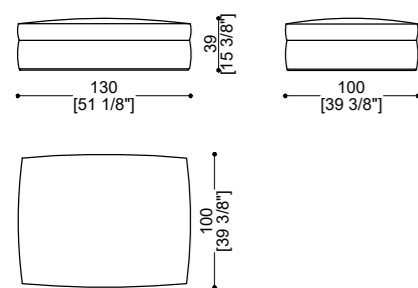

COSILY RECTANGULAR POUF UNIT

Sizes	Weight	COM	COL	Packing Det
W: 130 cm x D: 100 cm x H: 38 cm W: 51 1/8" x D: 39 3/8" x H: 15"	18 kg	4,5 ml	8,5 sqm	Carton Box W: 138 cm x D: 108 cm x H: 65 cm W: 54 3/8" x D: 42 1/2" x H: 25 5/8" Gross Weight: 25 kg - Volume: 1 cbm