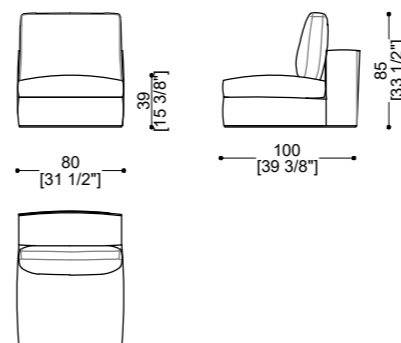

Pouf

Pouf, frame made of solid timber and plywood. Polyurethane foam padding. Upholstered in leather and fabric. Seat cushions backrest. Metal foot.

COSILY SIDE UNIT 100 LEFT OR RIGHT

Sizes	Weight	COM	COL	Packing Det
W: 100 cm x D: 100 cm x H: 85 cm W: 39 3/8" x D: 39 3/8" x H: 33 1/2"	50 kg	8 ml	17 sqm	Carton Box W: 108 cm x D: 108 cm x H: 110 cm W: 42 1/2" x D: 39 3/8" x H: 43 1/4" Gross Weight: 90 kg - Volume: 1 cbm

COSILY SIDE UNIT 148 LEFT OR RIGHT

Sizes	Weight	COM	COL	Packing Det
W: 148 cm x D: 100 cm x H: 85 cm W: 58 1/4" x D: 39 3/8" x H: 33 1/2"	65 kg	10 ml	20,2 sqm	Carton Box W: 153 cm x D: 108 cm x H: 110 cm W: 60 1/4" x D: 42 1/2" x H: 43 1/4" Gross Weight: 105 kg - Volume: 1,4 cbm

COSILY MIDDLE UNIT 80

Sizes	Weight	COM	COL	Packing Det
W: 80 cm x D: 100 cm x H: 85 cm W: 31 1/2" x D: 39 3/8" x H: 33 1/2"	40 kg	6,5 ml	12,5 sqm	Carton Box W: 88 cm x D: 108 cm x H: 110 cm W: 34 5/8" x D: 42 1/2" x H: 43 1/4" Gross Weight: 70 kg - Volume: 0,85 cbm

COSILY MIDDLE UNIT 125

Sizes	Weight	COM	COL	Packing Det
W: 125 cm x D: 100 cm x H: 85 cm W: 49 1/4" x D: 39 3/8" x H: 33 1/2"	45 kg	8,5 ml	16 sqm	Carton Box W: 130 cm x D: 108 cm x H: 110 cm W: 42 1/2" x D: 42 1/2" x H: 43 1/4" Gross Weight: 75 kg - Volume: 1,2 cbm