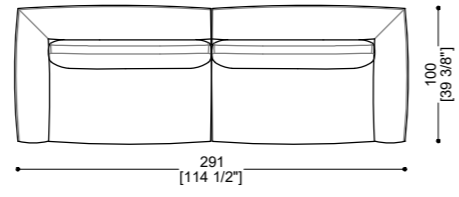

COSILY COMPOSITION 2