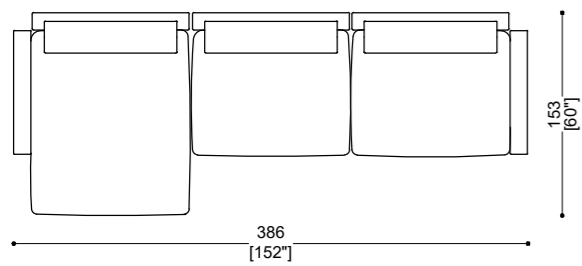

LIBERTI COMPOSITION 5