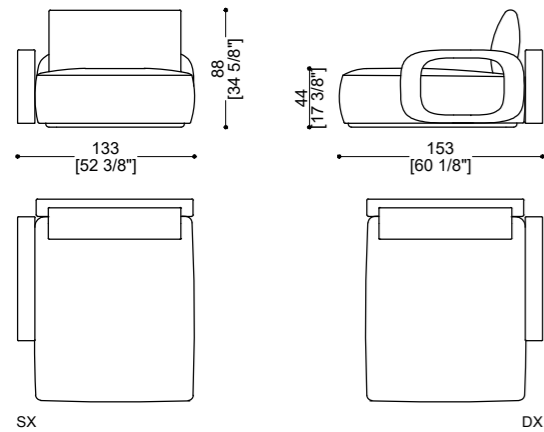

LIBERTI CHAISE UNIT LEFT OR RIGHT

Sizes	Weight	COM	COL	Packing Det
W: 133 cm x D: 153 cm x H: 88 cm W: 47 1/4" x D: 60 1/4" x H: 34 5/8"	50 kg	9 ml	13 sqm	Carton Box W: 135 cm x D: 165 cm x H: 100 cm W: 53 1/8" x D: 65" x H: 39 3/8" Gross Weight: 65 kg - Volume: 2,23 cbm