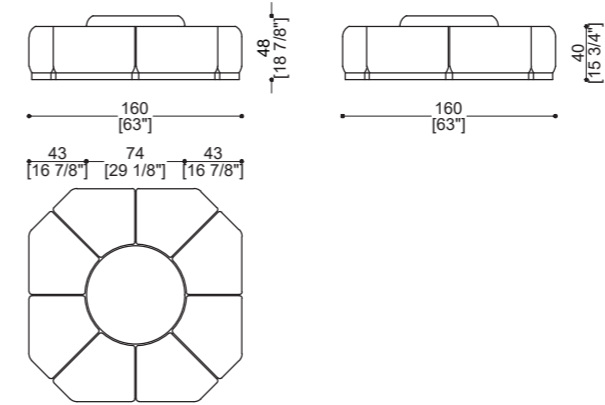

JOYCE OTTOMAN

Sizes	Weight	COM	COL	Packing Det
W: 160 cm x D: 160 cm x H: 48 cm W: 63" x D: 63" x H: 18 7/8"	50 kg	11 ml	19 sqm	Carton Box + Pallet W: 166 cm x D: 166 cm x H: 68 cm W: 65 3/8" x D: 65 3/8" x H: 26 3/4" Gross Weight: 60 kg - Volume: 2 cbm