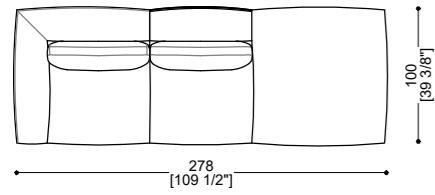

COSILY COMPOSITION 3