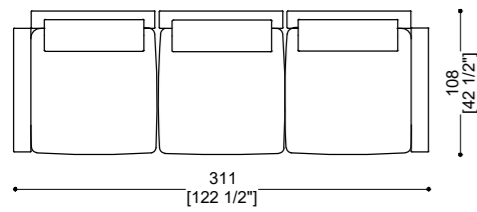

LIBERTI COMPOSITION 3