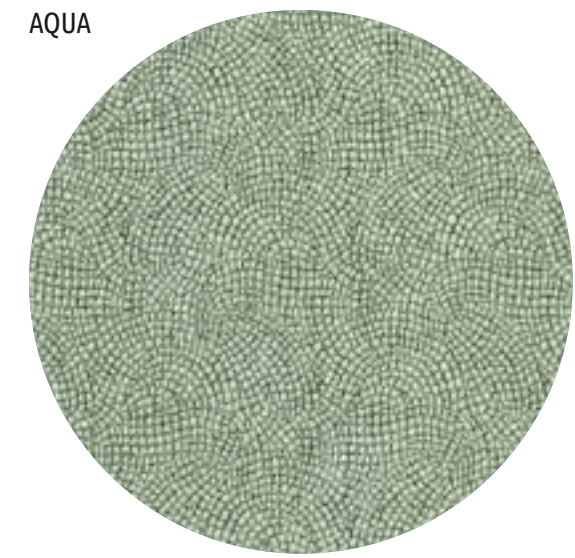

FABRICS

LUBOK