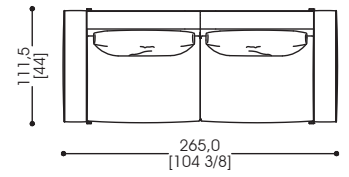

LIAM SIDE TABLE HIGH

MI 02

MILTON SOFA 2 SEATER cm 265x111,5 - 104 3/8"x44"

MI 02

LIBER SABLE FABRIC

MI 01 MILTON SOFA 3 SEATER cm 330x111,5 - 130"x44"
MIP 01 MILTON POUFF cm 111,5x95 - 44"x37 1/2"

MI 01

MIP 01