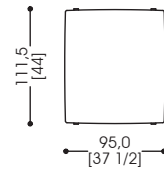

MIT 05_{DX} MILTON CHAISE LONGUE

C04

SICIS

ALEC LOW COFFE TABLE
CHAMALEON ROUND 120 POUFF

SICIS

C14 cm 424x300 - 167"x118 1/4"

MIA 01_{DX} MILTON SOFA CORNER UNIT LARGE OTTOMAN
MIC 01_{DX} MILTON SOFA MIDDLE UNIT OTTOMAN
MIT 05_{SX} MILTON SOFA CHAISE LONGUE

MIP 01 MILTON POUFF cm 111,5x95 - 44"x37 1/2"

MIP 01

SICIS

OREGON CREAM LEATHER

02

SICIS

C02 cm 404x111,5 - 159 1/8"x44"

MIC 01sx