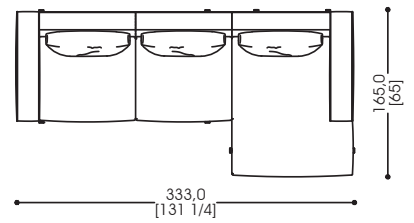

03

SICIS

C12 cm 513x300,5 - 202 1/8"x118 3/8"

MIT 04_{DX}
MIC 01_{SX}
MIA 01_{SX}

C04 cm 333x165 - 131 1/4"x65"

MIT 04_{SX}
MIT 05_{DX}

RIGEL TABLE LAMP

C04 cm 333x165 - 131 1/4"x65"