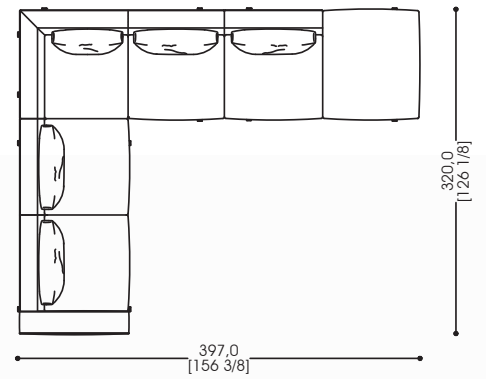

C09 cm 397x320 - 156 3/8"x126 1/8"

MIT 04_{SX} MILTON SOFA SIDE UNIT
MIA 02_{DX} MILTON SOFA CORNER UNIT
MIC 01_{DX} MILTON SOFA MIDDLE UNIT

C09