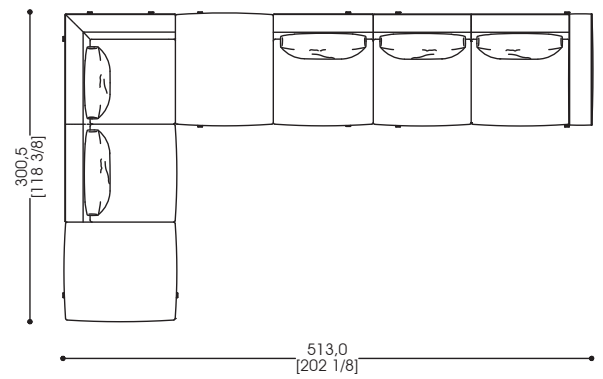

03

SICIS

C12 cm 513x300,5 - 202 1/8"x118 3/8"

MIT 04_{DX}
MIC 01_{SX}
MIA 01_{SX}

C04 cm 333x165 - 131 1/4"x65"

MIT 04_{SX}
MIT 05_{DX}

RIGEL TABLE LAMP

C04 cm 333x165 - 131 1/4"x65"