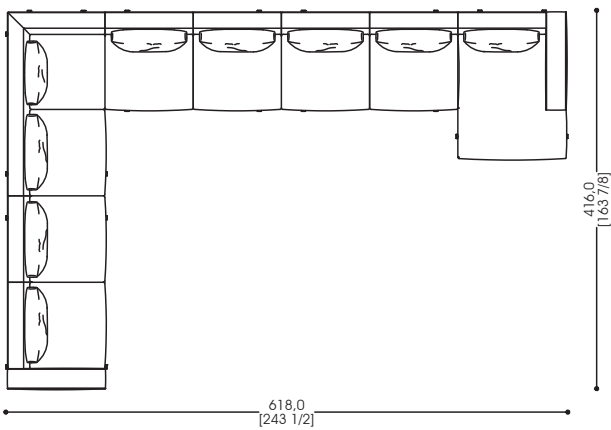

C16 MIT04 SX / MIA02 SX / MIC02 SX / MIC02 SX / MIT05 DX