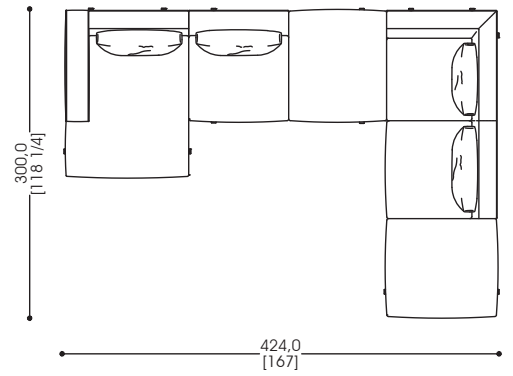

SICIS

SICIS

MILTON MODULAR SOFA

01

SICIS

C14 cm 424x300 - 167"x118 1/4"

MIT 05sx
MIC 01dx
MIA 01dx

MI 02

LIAM SIDE TABLE HIGH

MI 02

MILTON SOFA 2 SEATER cm 265x111,5 - 104 3/8"x44"

MI 02

LIBER SABLE FABRIC

MI 01 MILTON SOFA 3 SEATER cm 330x111,5 - 130"x44"
MIP 01 MILTON POUFF cm 111,5x95 - 44"x37 1/2"

MI 01

MIP 01