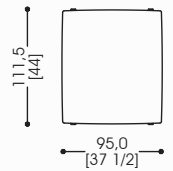

AMARETTO CEILING LAMP

MI 01

MILTON SOFA 3 SEATER cm 330x111,5 - 130"x44"

MI 01

PICK SIDE TABLE

C 02 cm 404x111,5 - 159 1/8"x44"

MIT 04_{DX} MILTON SOFA SIDE UNIT
MIC 01_{SX} MILTON SOFA MIDDLE UNIT
MIP 01 MILTON POUFF

C 02

MIP 01

PICK COFFEE TABLES
MARS COFFEE TABLE
CHAMALEON SQUARE POUFF

SICIS

C09 cm 397x320 - 156 3/8"x126 1/8"

MIT 04_{SX} MILTON SOFA SIDE UNIT
MIA 02_{DX} MILTON SOFA CORNER UNIT
MIC 01_{DX} MILTON SOFA MIDDLE UNIT