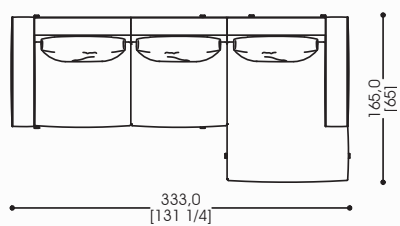

C04 cm 333x165 - 131 1/4"x65"

MIT 04_{SX} MILTON SOFA SIDE UNIT

MIT 05_{DX} MILTON CHAISE LONGUE

C04

SICIS