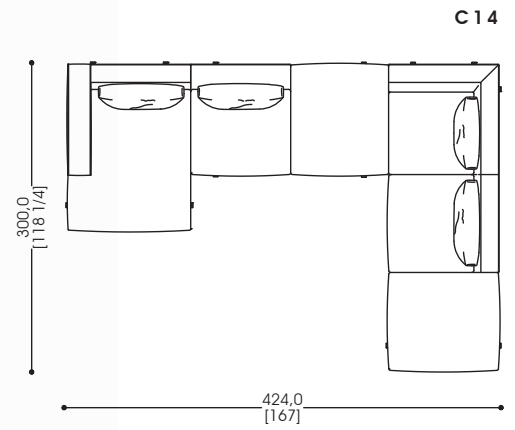

MIT 05_{DX} MILTON CHAISE LONGUE

C04

SICIS

ALEC LOW COFFE TABLE
CHAMALEON ROUND 120 POUFF

SICIS

C14 cm 424x300 - 167"x118 1/4"

MIA 01_{DX} MILTON SOFA CORNER UNIT LARGE OTTOMAN
MIC 01_{DX} MILTON SOFA MIDDLE UNIT OTTOMAN
MIT 05_{SX} MILTON SOFA CHAISE LONGUE