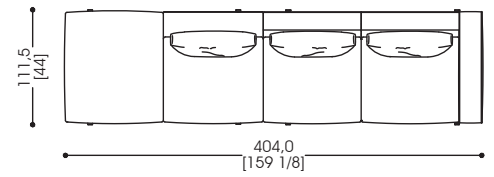

C 02 cm 404x111,5 - 159 1/8"x44"

MIT 04_{DX} MILTON SOFA SIDE UNIT
MIC 01_{SX} MILTON SOFA MIDDLE UNIT
MIP 01 MILTON POUFF

C 02

MIP 01