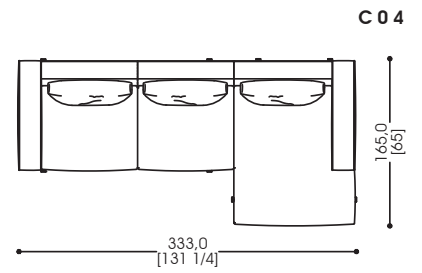

C04 cm 333x165 - 131 1/4"x65"

MIT 04_{SX} MILTON SOFA SIDE UNIT

MIT 05_{DX} MILTON SOFA CHAISE LONGUE