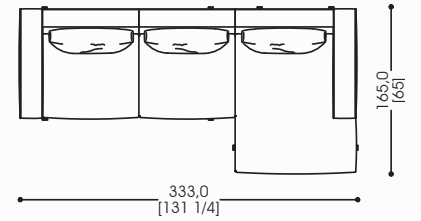

C04 cm 333x165 - 131 1/4"x65"

MIT 04_{SX} MILTON SOFA SIDE UNIT
MIT 05_{DX} MILTON CHAISE LONGUE

C04