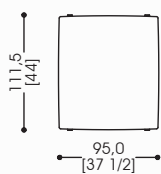

TRIS LISEUSE FLOOR LAMP

SICIS