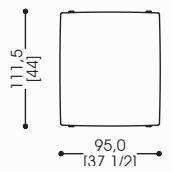

LIAM SIDE TABLE HIGH

MI 02

MILTON SOFA 2 SEATER cm 265x111,5 - 104 3/8"x44"

MI 02

LIBER SABLE FABRIC

MI 01 MILTON SOFA 3 SEATER cm 330x111,5 - 130"x44"
MIP 01 MILTON POUFF cm 111,5x95 - 44"x37 1/2"

MI 01

MIP 01