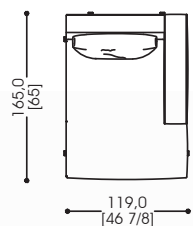

MIT 05_{DX} MILTON SOFA CHAISE LONGUE cm 165x119 - 65"x46 7/8"
MIP 01 MILTON POUFF cm 111,5x95 - 44"x37 1/2"

MIT 05_{DX}

MIP 01