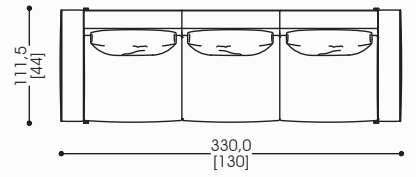

AMARETTO CEILING LAMP

MI 01

MILTON SOFA 3 SEATER cm 330x111,5 - 130"x44"

MI 01

PICK SIDE TABLE

C 02 cm 404x111,5 - 159 1/8"x44"

MIT 04_{DX} MILTON SOFA SIDE UNIT
MIC 01_{SX} MILTON SOFA MIDDLE UNIT
MIP 01 MILTON POUFF