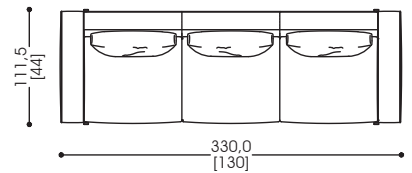

LIAM SIDE TABLE HIGH

MI 02

MILTON SOFA 2 SEATER cm 265x111,5 - 104 3/8"x44"

MI 02

LIBER SABLE FABRIC

MI 01 MILTON SOFA 3 SEATER cm 330x111,5 - 130"x44"
MIP 01 MILTON POUFF cm 111,5x95 - 44"x37 1/2"

MI 01

MIP 01