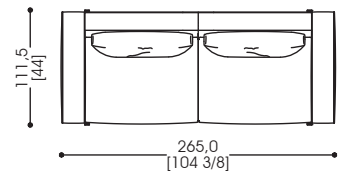

LIAM SIDE TABLE HIGH

MI 02

MILTON SOFA 2 SEATER cm 265x111,5 - 104 3/8"x44"

MI 02

LIBER SABLE FABRIC

MI 01 MILTON SOFA 3 SEATER cm 330x111,5 - 130"x44"
MIP 01 MILTON POUFF cm 111,5x95 - 44"x37 1/2"

MI 01

MIP 01