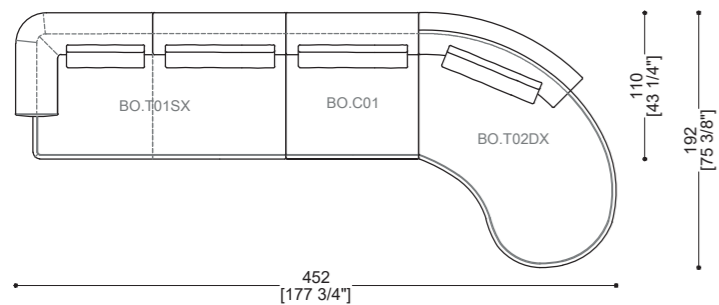

BOTERO COMPOSITION C11