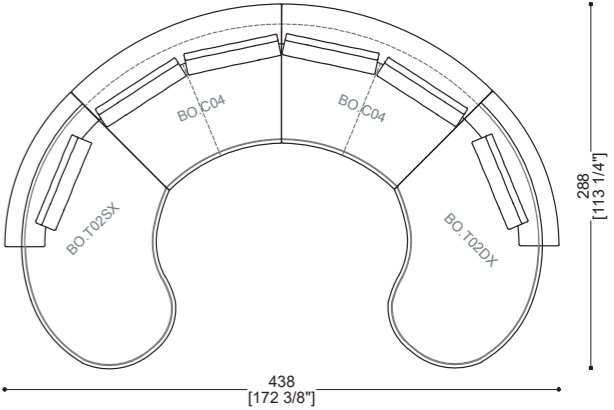

Composition C38