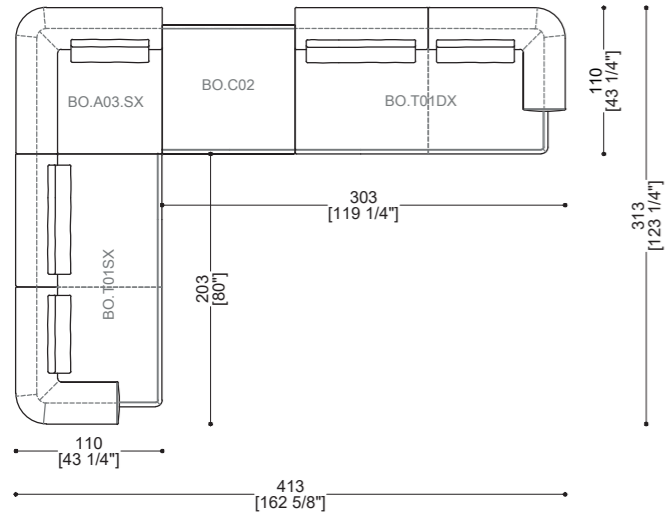

BOTERO COMPOSITION C15