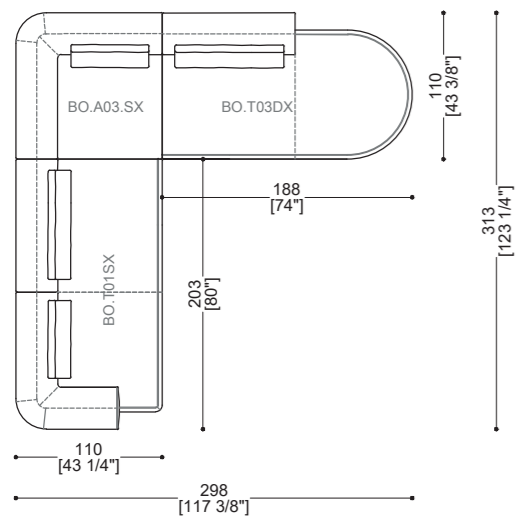

BOTERO COMPOSITION C17