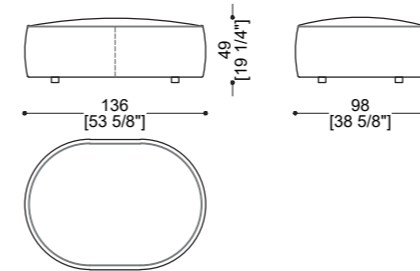

BOTERO ROUND OTTOMAN UNIT - BO.C05

Sizes	Weight	COM	COL	Packing Det
W: 170 cm x D: 105 cm x H: 45 cm W: 66 7/8" x D: 41 3/8" x H: 17 3/4"	40 kg	4 ml	7,5 sqm	Carton Box + Pallet W: 180 cm x D: 115 cm x H: 70 cm W: 70 7/8" x D: 45 1/4" x H: 27 1/2" Gross Weight: 50 kg - Volume: 1,5 cbm

BOTERO ROUND CORNER UNIT - BO.A01

Sizes	Weight	COM	COL	Packing Det
W: 174 cm x D: 174 cm x H: 89 cm W: 68 1/2" x D: 68 1/2" x H: 35"	70 kg	12 ml	23 sqm	Carton Box + Pallet W: 180 cm x D: 180 cm x H: 101 cm W: 70 7/8" x D: 70 7/8" x H: 39 3/4" Gross Weight: 80 kg - Volume: 3,5 cbm

BOTERO CORNER UNIT RIGHT OR LEFT - BO.A03

Sizes	Weight	COM	COL	Packing Det
W: 110 cm x D: 110 cm x H: 89 cm W: 43 1/4" x D: 43 1/4" x H: 35"	50 kg	7 ml	12 sqm	Carton Box + Pallet W: 115 cm x D: 115 cm x H: 101 cm W: 45 1/4" x D: 45 1/4" x H: 39 3/4" Gross Weight: 60 kg - Volume: 1,5 cbm

SX

DX

BOTERO POUF - BO.P01

Sizes	Weight	COM	COL	Packing Det
W: 133 cm x D: 90 cm x H: 45 cm W: 52 3/8" x D: 35 3/8" x H: 17 3/4"	35 kg	2,5 ml	6 sqm	Carton Box + Pallet W: 140 cm x D: 95 cm x H: 70 cm W: 55 1/8" x D: 37 3/8" x H: 27 1/2" Gross Weight: 40 kg - Volume: 1,4 cbm