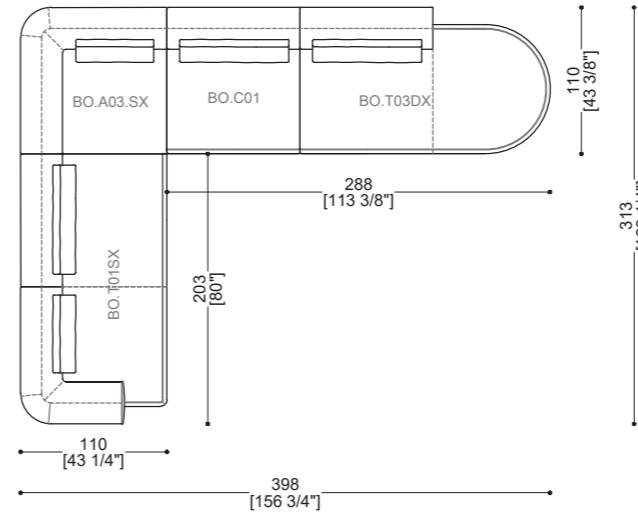

BOTERO COMPOSITION C18