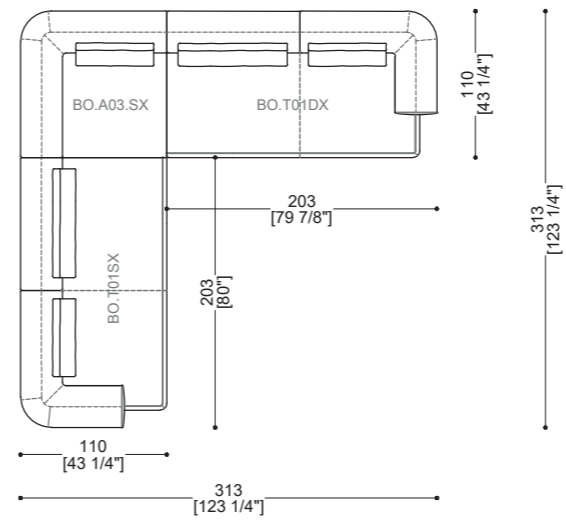

BOTERO COMPOSITION C13