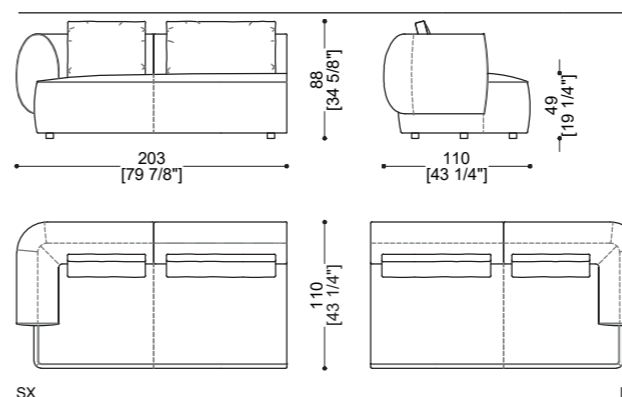

BOTERO 3 SEATER - BO.01

Sizes	Weight	COM	COL	Packing Det
W: 266 cm x D: 110 cm x H: 89 cm W: 104 3/4" x D: 43 1/4" x H: 35"	85 kg	11 ml	21 sqm	Carton Box + Pallet W: 270 cm x D: 120 cm x H: 115 cm W: 90 1/2" x D: 47 1/4" x H: 45 1/4" Gross Weight: 95 kg - Volume: 4 cbm

BOTERO 4 SEATER - BO.02

Sizes	Weight	COM	COL	Packing Det
W: 306 cm x D: 110 cm x H: 89 cm W: 120 1/2" x D: 43 1/4" x H: 35"	100 kg	14 ml	28 sqm	Carton Box + Pallet W: 320 cm x D: 115 cm x H: 101 cm W: 126" x D: 45 1/4" x H: 101 39 3/4" Gross Weight: 115 kg - Volume: 3,8 cbm

BOTERO SIDE ELEMENT RIGHT OR LEFT - BO.T01

Sizes	Weight	COM	COL	Packing Det
W: 206 cm x D: 110 cm x H: 89 cm W: 81 1/8" x D: 43 1/4" x H: 35"	80 kg	10 ml	20 sqm	Carton Box + Pallet W: 220 cm x D: 115 cm x H: 101 cm W: 86 5/8" x D: 45 1/4" x H: 39 3/4" Gross Weight: 95 kg - Volume: 2,6 cbm

BOTERO SIDE ELEMENT ROUND RIGHT OR LEFT - BO.T02

Sizes	Weight	COM	COL	Packing Det
W: 150 cm x D: 190 cm x H: 89 cm W: 59" x D: 74 3/4" x H: 35"	70 kg	8 ml	15 sqm	Carton Box + Pallet W: 160 cm x D: 195 cm x H: 101 cm W: 63" x D: 76 3/4" x H: 39 3/4" Gross Weight: 85 kg - Volume: 3,1 cbm