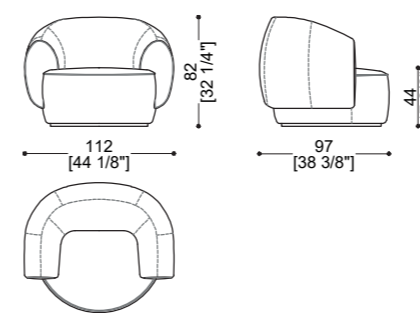

BOTERO ROUND CORNER UNIT - BO.A01

Sizes	Weight	COM	COL	Packing Det
W: 174 cm x D: 174 cm x H: 89 cm W: 68 1/2" x D: 68 1/2" x H: 35"	70 kg	12 ml	23 sqm	Carton Box + Pallet W: 180 cm x D: 180 cm x H: 101 cm W: 70 7/8" x D: 70 7/8" x H: 39 3/4" Gross Weight: 80 kg - Volume: 3,5 cbm

BOTERO CORNER UNIT RIGHT OR LEFT - BO.A03

Sizes	Weight	COM	COL	Packing Det
W: 110 cm x D: 110 cm x H: 89 cm W: 43 1/4" x D: 43 1/4" x H: 35"	50 kg	7 ml	12 sqm	Carton Box + Pallet W: 115 cm x D: 115 cm x H: 101 cm W: 45 1/4" x D: 45 1/4" x H: 39 3/4" Gross Weight: 60 kg - Volume: 1,5 cbm

SX

DX

BOTERO POUF - BO.P01

Sizes	Weight	COM	COL	Packing Det
W: 133 cm x D: 90 cm x H: 45 cm W: 52 3/8" x D: 35 3/8" x H: 17 3/4"	35 kg	2,5 ml	6 sqm	Carton Box + Pallet W: 140 cm x D: 95 cm x H: 70 cm W: 55 1/8" x D: 37 3/8" x H: 27 1/2" Gross Weight: 40 kg - Volume: 1,4 cbm

BOTERO ARMCHAIR

Sizes	Weight	COM	COL	Packing Det
W: 112 cm x D: 96 cm x H: 44 cm W: 44 1/8" x D: 37 3/4" x H: 17 3/8"	40 kg	5 ml	10 sqm	Carton Box + Pallet W: 120 cm x D: 100 cm x H: 105 cm W: 47 1/4" x D: 39 3/8" x H: 41 3/8" Gross Weight: 45 kg - Volume: 1,2 cbm