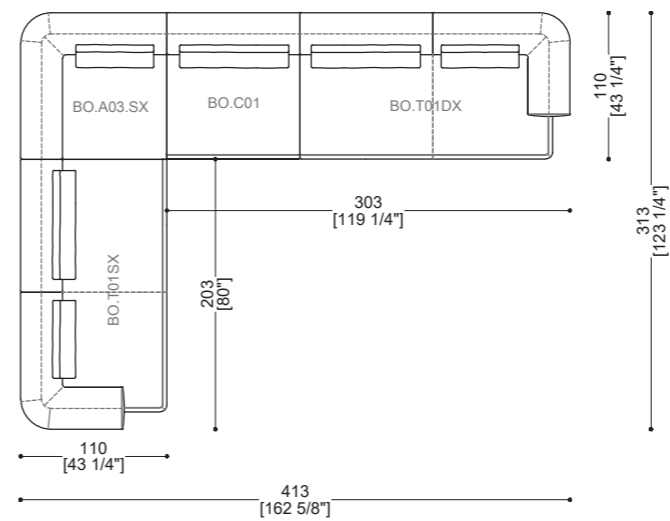

BOTERO COMPOSITION C14