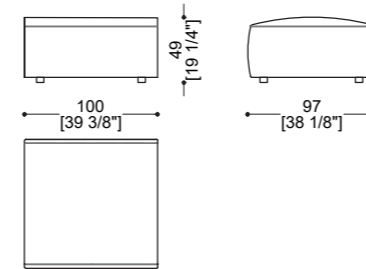

BOTERO OTTOMAN UNIT - BO.C02

Sizes	Weight	COM	COL	Packing Det
W: 103 cm x D: 95 cm x H: 45 cm W: 40 1/2" x D: 37 3/8" x H: 17 3/4"	30 kg	3 ml	5 sqm	Carton Box + Pallet W: 110 cm x D: 105 cm x H: 70 cm W: 43 1/4" x D: 41 3/8" x H: 27 1/2" Gross Weight: 35 kg - Volume: 1 cbm