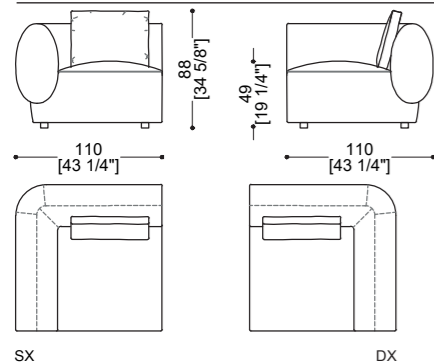

BOTERO MIDDLE UNIT ROUND - BO.C04

Sizes	Weight	COM	COL	Packing Det
W: 183 cm x D: 115 cm x H: 89 cm W: 72" x D: 45 1/4" x H: 35"	65 kg	10 ml	17 sqm	Carton Box + Pallet W: 190 cm x D: 125 cm x H: 101 cm W: 74 3/4" x D: 49 1/4" x H: 39 3/4" Gross Weight: 75 kg - Volume: 2,5 cbm

BOTERO ROUND OTTOMAN UNIT - BO.C05

Sizes	Weight	COM	COL	Packing Det
W: 170 cm x D: 105 cm x H: 45 cm W: 66 7/8" x D: 41 3/8" x H: 17 3/4"	40 kg	4 ml	7,5 sqm	Carton Box + Pallet W: 180 cm x D: 115 cm x H: 70 cm W: 70 7/8" x D: 45 1/4" x H: 27 1/2" Gross Weight: 50 kg - Volume: 1,5 cbm

BOTERO ROUND CORNER UNIT - BO.A01

Sizes	Weight	COM	COL	Packing Det
W: 174 cm x D: 174 cm x H: 89 cm W: 68 1/2" x D: 68 1/2" x H: 35"	70 kg	12 ml	23 sqm	Carton Box + Pallet W: 180 cm x D: 180 cm x H: 101 cm W: 70 7/8" x D: 70 7/8" x H: 39 3/4" Gross Weight: 80 kg - Volume: 3,5 cbm

BOTERO CORNER UNIT RIGHT OR LEFT - BO.A03

Sizes	Weight	COM	COL	Packing Det
W: 110 cm x D: 110 cm x H: 89 cm W: 43 1/4" x D: 43 1/4" x H: 35"	50 kg	7 ml	12 sqm	Carton Box + Pallet W: 115 cm x D: 115 cm x H: 101 cm W: 45 1/4" x D: 45 1/4" x H: 39 3/4" Gross Weight: 60 kg - Volume: 1,5 cbm