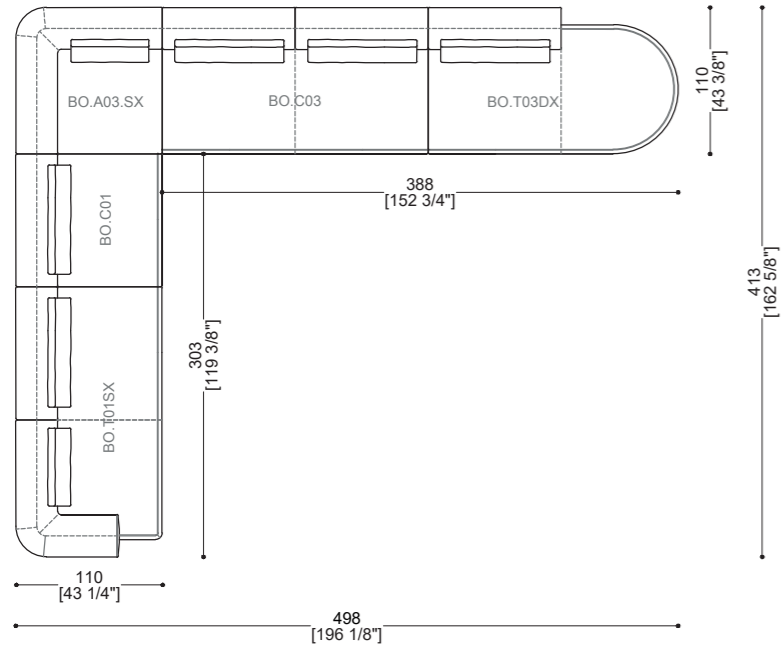

BOTERO 4 SEATER - BO.02

Sizes	Weight	COM	COL	Packing Det
W: 306 cm x D: 110 cm x H: 89 cm W: 120 1/2" x D: 43 1/4" x H: 35"	100 kg	14 ml	28 sqm	Carton Box + Pallet W: 320 cm x D: 115 cm x H: 101 cm W: 126" x D: 45 1/4" x H: 101 39 3/4" Gross Weight: 115 kg - Volume: 3,8 cbm

BOTERO SIDE ELEMENT RIGHT OR LEFT - BO.T01

Sizes	Weight	COM	COL	Packing Det
W: 206 cm x D: 110 cm x H: 89 cm W: 81 1/8" x D: 43 1/4" x H: 35"	80 kg	10 ml	20 sqm	Carton Box + Pallet W: 220 cm x D: 115 cm x H: 101 cm W: 86 5/8" x D: 45 1/4" x H: 39 3/4" Gross Weight: 95 kg - Volume: 2,6 cbm

BOTERO SIDE ELEMENT OTTOMAN RIGHT OR LEFT - BO.T03

Sizes	Weight	COM	COL	Packing Det
W: 190 cm x D: 110 cm x H: 89 cm W: 78 3/4" x D: 43 1/4" x H: 35"	70 kg	7 ml	13 sqm	Carton Box + Pallet W: 200 cm x D: 115 cm x H: 101 cm W: 78 3/4" x D: 45 1/4" x H: 39 3/4" Gross Weight: 80 kg - Volume: 2,5 cbm

BOTERO COMPOSITION C17

BOTERO COMPOSITION C18

BOTERO COMPOSITION C19

BOTERO COMPOSITION C20

THE COMPOSITIONS CAN BE LEFT OR RIGHT

BOTERO COMPOSITION C21

BOTERO COMPOSITION C23

BOTERO COMPOSITION C24