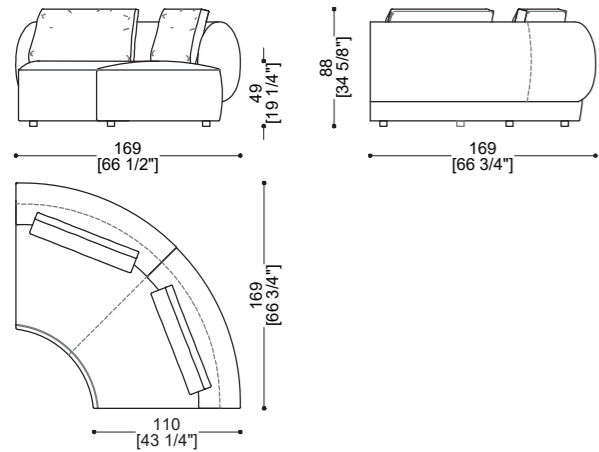

BOTERO MIDDLE UNIT 200 - BO.C03

Sizes	Weight	COM	COL	Packing Det
W: 206 cm x D: 110 cm x H: 89 cm W: 81 1/8" x D: 43 1/4" x H: 35"	70 kg	10 ml	19 sqm	Carton Box + Pallet W: 210 cm x D: 115 cm x H: 101 cm W: 82 5/8" x D: 45 1/4" x H: 39 3/4" Gross Weight: 80 kg - Volume: 2,5 cbm

BOTERO MIDDLE UNIT ROUND - BO.C04

Sizes	Weight	COM	COL	Packing Det
W: 183 cm x D: 115 cm x H: 89 cm W: 72" x D: 45 1/4" x H: 35"	65 kg	10 ml	17 sqm	Carton Box + Pallet W: 190 cm x D: 125 cm x H: 101 cm W: 74 3/4" x D: 49 1/4" x H: 39 3/4" Gross Weight: 75 kg - Volume: 2,5 cbm

BOTERO ROUND OTTOMAN UNIT - BO.C05

Sizes	Weight	COM	COL	Packing Det
W: 170 cm x D: 105 cm x H: 45 cm W: 66 7/8" x D: 41 3/8" x H: 17 3/4"	40 kg	4 ml	7,5 sqm	Carton Box + Pallet W: 180 cm x D: 115 cm x H: 70 cm W: 70 7/8" x D: 45 1/4" x H: 27 1/2" Gross Weight: 50 kg - Volume: 1,5 cbm

BOTERO ROUND CORNER UNIT - BO.A01

Sizes	Weight	COM	COL	Packing Det
W: 174 cm x D: 174 cm x H: 89 cm W: 68 1/2" x D: 68 1/2" x H: 35"	70 kg	12 ml	23 sqm	Carton Box + Pallet W: 180 cm x D: 180 cm x H: 101 cm W: 70 7/8" x D: 70 7/8" x H: 39 3/4" Gross Weight: 80 kg - Volume: 3,5 cbm