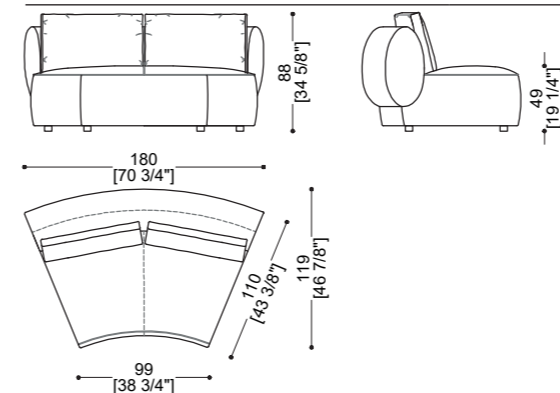

BOTERO MIDDLE UNIT ROUND - BO.C04

Sizes	Weight	COM	COL	Packing Det
W: 183 cm x D: 115 cm x H: 89 cm W: 72" x D: 45 1/4" x H: 35"	65 kg	10 ml	17 sqm	Carton Box + Pallet W: 190 cm x D: 125 cm x H: 101 cm W: 74 3/4" x D: 49 1/4" x H: 39 3/4" Gross Weight: 75 kg - Volume: 2,5 cbm