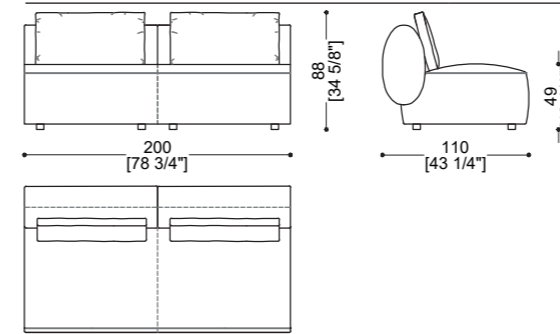

BOTERO MIDDLE UNIT 200 - BO.C03

Sizes	Weight	COM	COL	Packing Det
W: 206 cm x D: 110 cm x H: 89 cm W: 81 1/8" x D: 43 1/4" x H: 35"	70 kg	10 ml	19 sqm	Carton Box + Pallet W: 210 cm x D: 115 cm x H: 101 cm W: 82 5/8" x D: 45 1/4" x H: 39 3/4" Gross Weight: 80 kg - Volume: 2,5 cbm