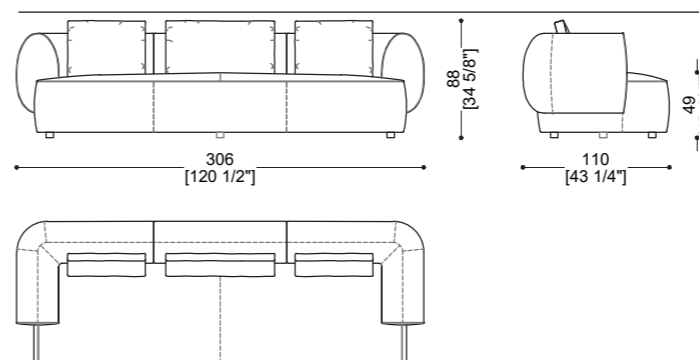

BOTERO 3 SEATER - BO.01

Sizes	Weight	COM	COL	Packing Det
W: 266 cm x D: 110 cm x H: 89 cm W: 104 3/4" x D: 43 1/4" x H: 35"	85 kg	11 ml	21 sqm	Carton Box + Pallet W: 270 cm x D: 120 cm x H: 115 cm W: 90 1/2" x D: 47 1/4" x H: 45 1/4" Gross Weight: 95 kg - Volume: 4 cbm

BOTERO 4 SEATER - BO.02

Sizes	Weight	COM	COL	Packing Det
W: 306 cm x D: 110 cm x H: 89 cm W: 120 1/2" x D: 43 1/4" x H: 35"	100 kg	14 ml	28 sqm	Carton Box + Pallet W: 320 cm x D: 115 cm x H: 101 cm W: 126" x D: 45 1/4" x H: 101 39 3/4" Gross Weight: 115 kg - Volume: 3,8 cbm

BOTERO SIDE ELEMENT RIGHT OR LEFT - BO.T01

Sizes	Weight	COM	COL	Packing Det
W: 206 cm x D: 110 cm x H: 89 cm W: 81 1/8" x D: 43 1/4" x H: 35"	80 kg	10 ml	20 sqm	Carton Box + Pallet W: 220 cm x D: 115 cm x H: 101 cm W: 86 5/8" x D: 45 1/4" x H: 39 3/4" Gross Weight: 95 kg - Volume: 2,6 cbm