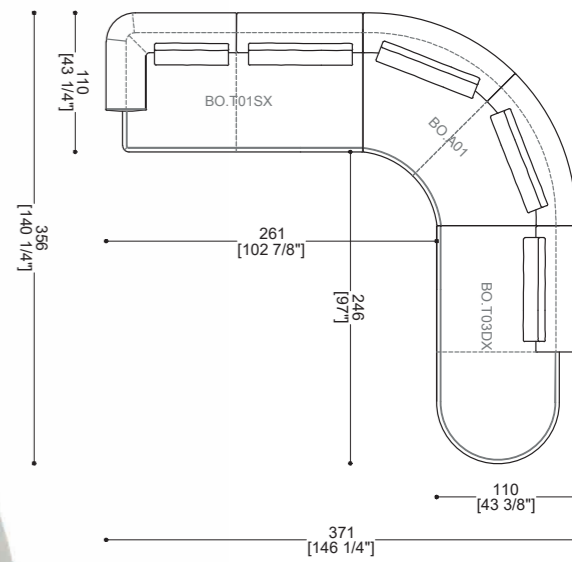

Composition C32