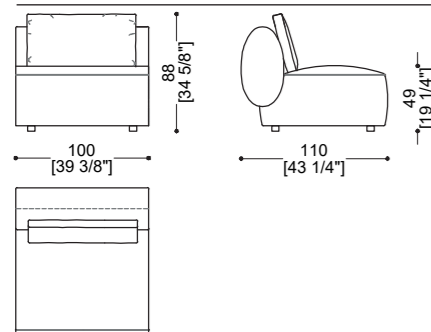

BOTERO MIDDLE UNIT 100 - BO.C01

Sizes	Weight	COM	COL	Packing Det
W: 103 cm x D: 110 cm x H: 89 cm W: 40 1/2" x D: 43 1/4" x H: 35"	40 kg	5 ml	10 sqm	Carton Box + Pallet W: 110 cm x D: 115 cm x H: 101 cm W: 43 1/4" x D: 45 1/4" x H: 39 3/4" Gross Weight: 50 kg - Volume: 1,3 cbm