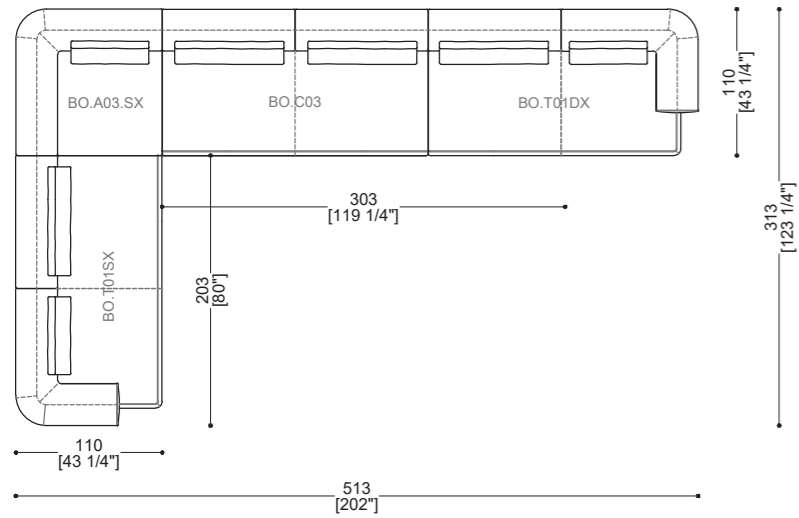

BOTERO COMPOSITION C16