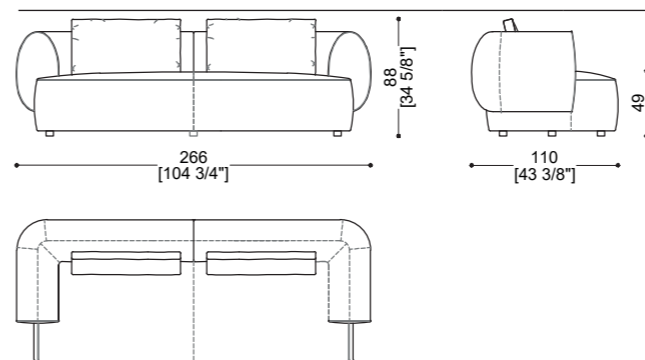

BOTERO 3 SEATER - BO.01

Sizes	Weight	COM	COL	Packing Det
W: 266 cm x D: 110 cm x H: 89 cm W: 104 3/4" x D: 43 1/4" x H: 35"	85 kg	11 ml	21 sqm	Carton Box + Pallet W: 270 cm x D: 120 cm x H: 115 cm W: 90 1/2" x D: 47 1/4" x H: 45 1/4" Gross Weight: 95 kg - Volume: 4 cbm

BOTERO 4 SEATER - BO.02

Sizes	Weight	COM	COL	Packing Det
W: 306 cm x D: 110 cm x H: 89 cm W: 120 1/2" x D: 43 1/4" x H: 35"	100 kg	14 ml	28 sqm	Carton Box + Pallet W: 320 cm x D: 115 cm x H: 101 cm W: 126" x D: 45 1/4" x H: 101 39 3/4" Gross Weight: 115 kg - Volume: 3,8 cbm

BOTERO SIDE ELEMENT RIGHT OR LEFT - BO.T01

Sizes	Weight	COM	COL	Packing Det
W: 206 cm x D: 110 cm x H: 89 cm W: 81 1/8" x D: 43 1/4" x H: 35"	80 kg	10 ml	20 sqm	Carton Box + Pallet W: 220 cm x D: 115 cm x H: 101 cm W: 86 5/8" x D: 45 1/4" x H: 39 3/4" Gross Weight: 95 kg - Volume: 2,6 cbm