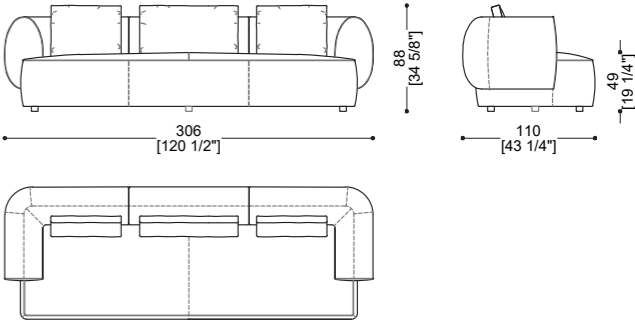

BOTERO 4 Seater Sofa BO 02 C038