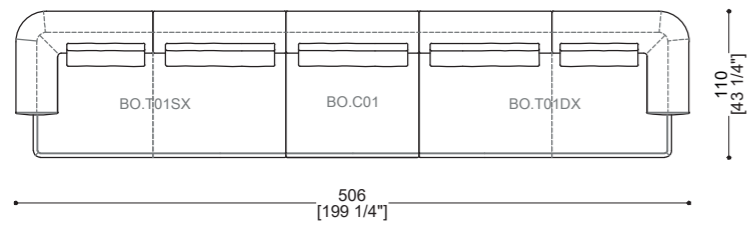

BOTERO COMPOSITION C04