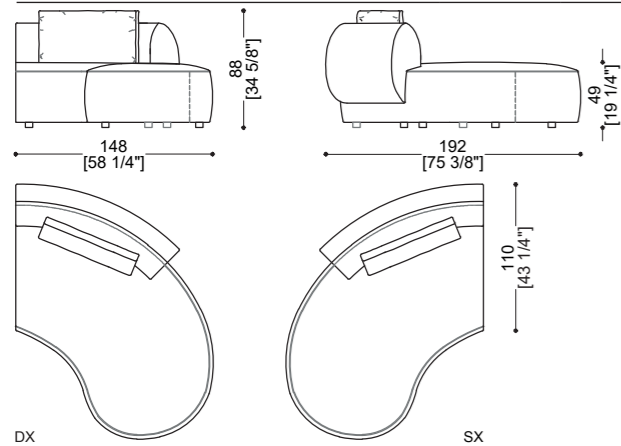

BOTERO 3 SEATER - BO.01

Sizes	Weight	COM	COL	Packing Det
W: 266 cm x D: 110 cm x H: 89 cm W: 104 3/4" x D: 43 1/4" x H: 35"	85 kg	11 ml	21 sqm	Carton Box + Pallet W: 270 cm x D: 120 cm x H: 115 cm W: 90 1/2" x D: 47 1/4" x H: 45 1/4" Gross Weight: 95 kg - Volume: 4 cbm

BOTERO 4 SEATER - BO.02

Sizes	Weight	COM	COL	Packing Det
W: 306 cm x D: 110 cm x H: 89 cm W: 120 1/2" x D: 43 1/4" x H: 35"	100 kg	14 ml	28 sqm	Carton Box + Pallet W: 320 cm x D: 115 cm x H: 101 cm W: 126" x D: 45 1/4" x H: 101 39 3/4" Gross Weight: 115 kg - Volume: 3,8 cbm

BOTERO SIDE ELEMENT RIGHT OR LEFT - BO.T01

Sizes	Weight	COM	COL	Packing Det
W: 206 cm x D: 110 cm x H: 89 cm W: 81 1/8" x D: 43 1/4" x H: 35"	80 kg	10 ml	20 sqm	Carton Box + Pallet W: 220 cm x D: 115 cm x H: 101 cm W: 86 5/8" x D: 45 1/4" x H: 39 3/4" Gross Weight: 95 kg - Volume: 2,6 cbm

BOTERO SIDE ELEMENT ROUND RIGHT OR LEFT - BO.T02

Sizes	Weight	COM	COL	Packing Det
W: 150 cm x D: 190 cm x H: 89 cm W: 59" x D: 74 3/4" x H: 35"	70 kg	8 ml	15 sqm	Carton Box + Pallet W: 160 cm x D: 195 cm x H: 101 cm W: 63" x D: 76 3/4" x H: 39 3/4" Gross Weight: 85 kg - Volume: 3,1 cbm