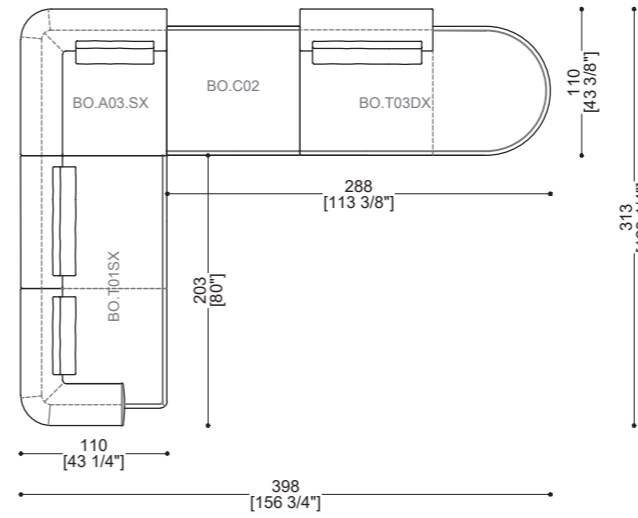

BOTERO COMPOSITION C19