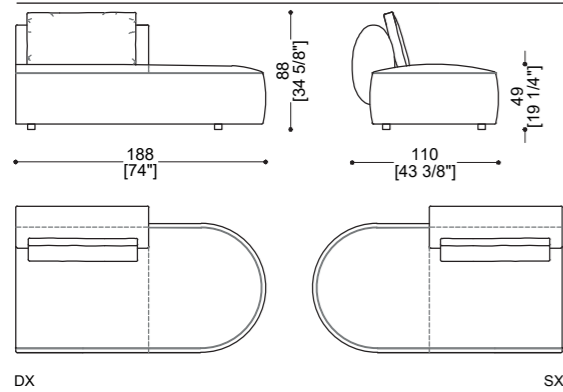

BOTERO 4 SEATER - BO.02

Sizes	Weight	COM	COL	Packing Det
W: 306 cm x D: 110 cm x H: 89 cm W: 120 1/2" x D: 43 1/4" x H: 35"	100 kg	14 ml	28 sqm	Carton Box + Pallet W: 320 cm x D: 115 cm x H: 101 cm W: 126" x D: 45 1/4" x H: 101 39 3/4" Gross Weight: 115 kg - Volume: 3,8 cbm

BOTERO SIDE ELEMENT RIGHT OR LEFT - BO.T01

Sizes	Weight	COM	COL	Packing Det
W: 206 cm x D: 110 cm x H: 89 cm W: 81 1/8" x D: 43 1/4" x H: 35"	80 kg	10 ml	20 sqm	Carton Box + Pallet W: 220 cm x D: 115 cm x H: 101 cm W: 86 5/8" x D: 45 1/4" x H: 39 3/4" Gross Weight: 95 kg - Volume: 2,6 cbm

BOTERO SIDE ELEMENT ROUND RIGHT OR LEFT - BO.T02

Sizes	Weight	COM	COL	Packing Det
W: 150 cm x D: 190 cm x H: 89 cm W: 59" x D: 74 3/4" x H: 35"	70 kg	8 ml	15 sqm	Carton Box + Pallet W: 160 cm x D: 195 cm x H: 101 cm W: 63" x D: 76 3/4" x H: 39 3/4" Gross Weight: 85 kg - Volume: 3,1 cbm

BOTERO SIDE ELEMENT OTTOMAN RIGHT OR LEFT - BO.T03

Sizes	Weight	COM	COL	Packing Det
W: 190 cm x D: 110 cm x H: 89 cm W: 78 3/4" x D: 43 1/4" x H: 35"	70 kg	7 ml	13 sqm	Carton Box + Pallet W: 200 cm x D: 115 cm x H: 101 cm W: 78 3/4" x D: 45 1/4" x H: 39 3/4" Gross Weight: 80 kg - Volume: 2,5 cbm