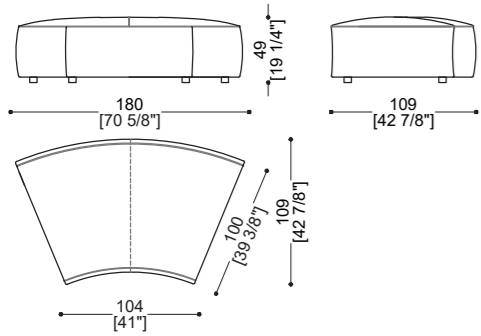

BOTERO ROUND OTTOMAN UNIT - BO.C05

Sizes	Weight	COM	COL	Packing Det
W: 170 cm x D: 105 cm x H: 45 cm W: 66 7/8" x D: 41 3/8" x H: 17 3/4"	40 kg	4 ml	7,5 sqm	Carton Box + Pallet W: 180 cm x D: 115 cm x H: 70 cm W: 70 7/8" x D: 45 1/4" x H: 27 1/2" Gross Weight: 50 kg - Volume: 1,5 cbm