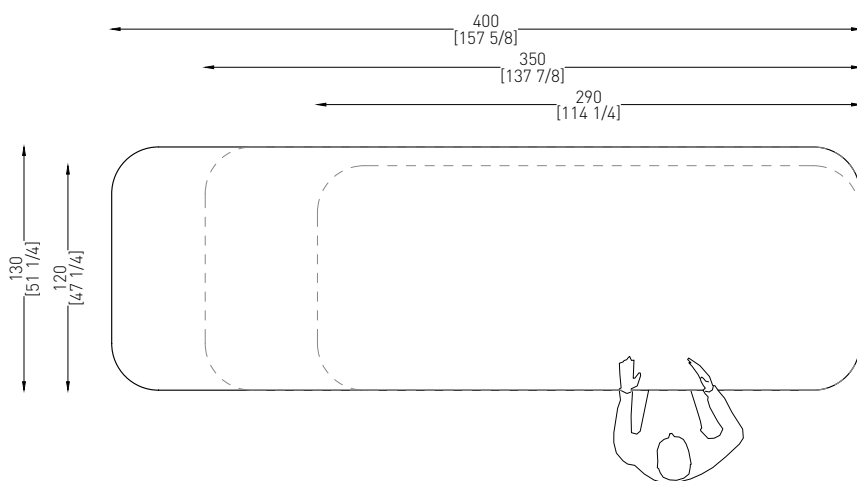

400x130 [157" 5/8 x 51" 1/4] 3 BASI-BASES
350x130 [137" 7/8 x 51" 1/4] 3 BASI-BASES
290x120 [114" 1/4 x 47" 1/4] 2 BASI-BASES