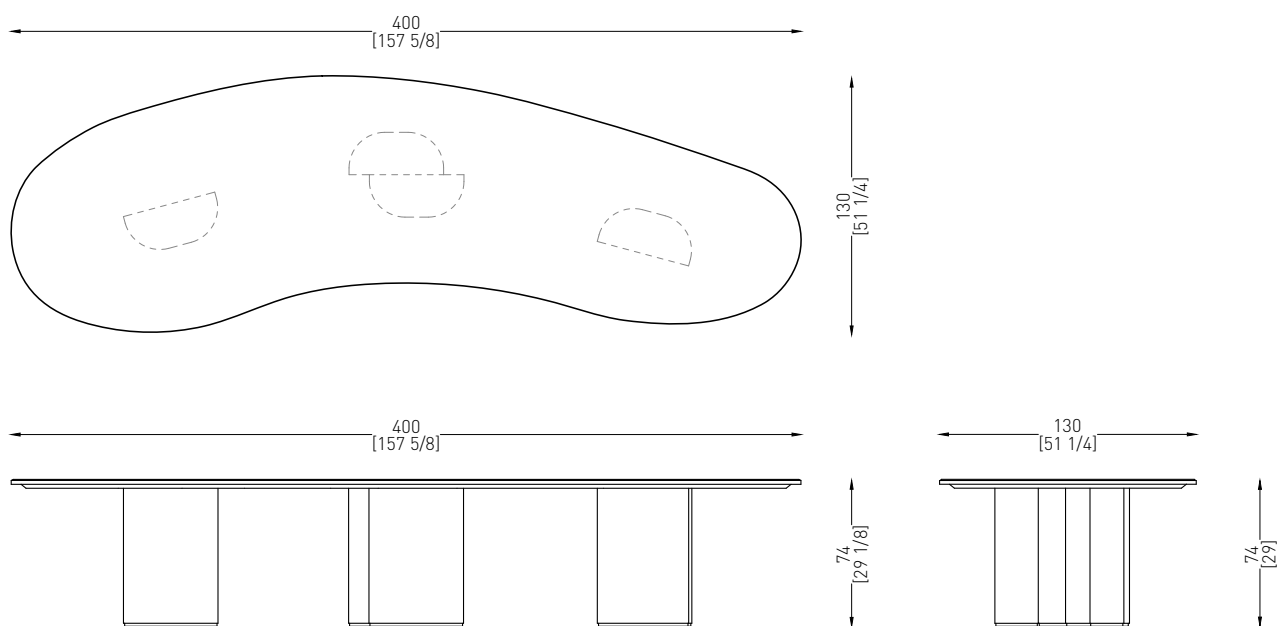

DIMENSIONI
DIMENSIONS