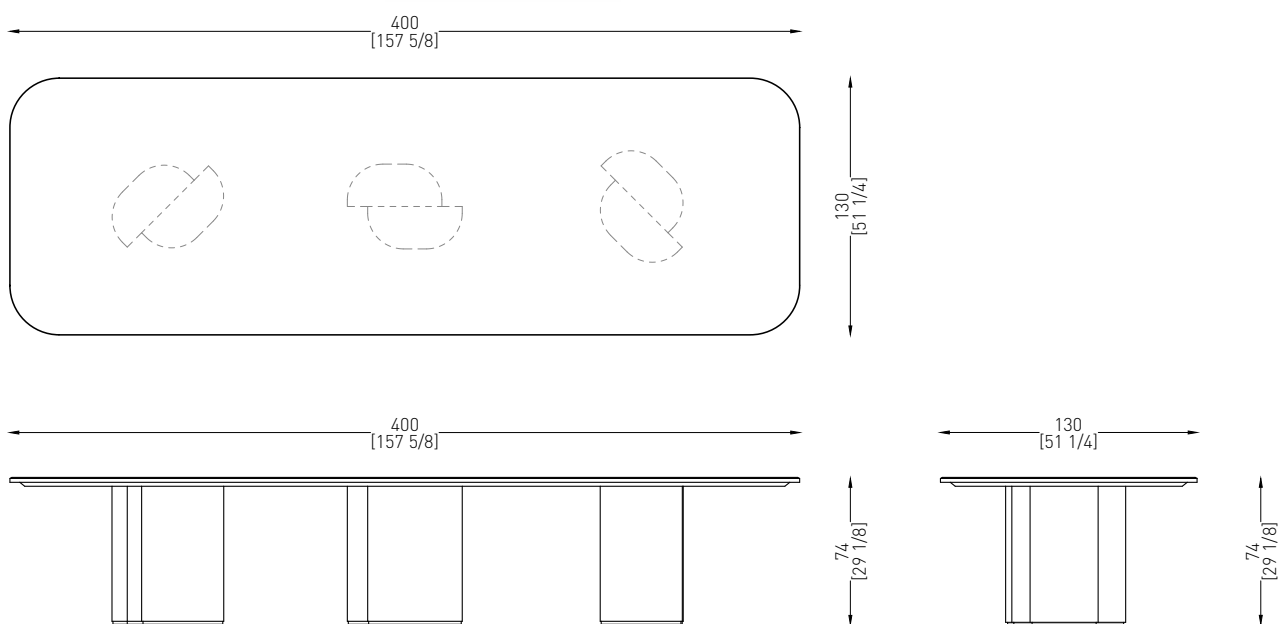

DIMENSIONI
DIMENSIONS