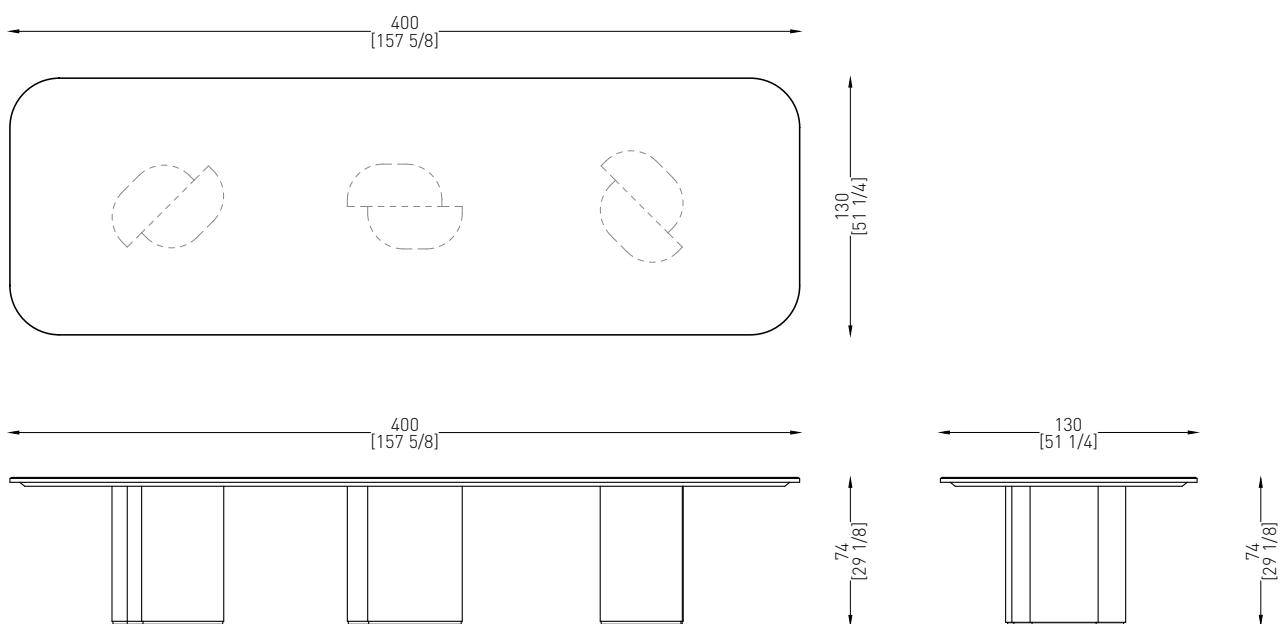

DIMENSIONI
DIMENSIONS