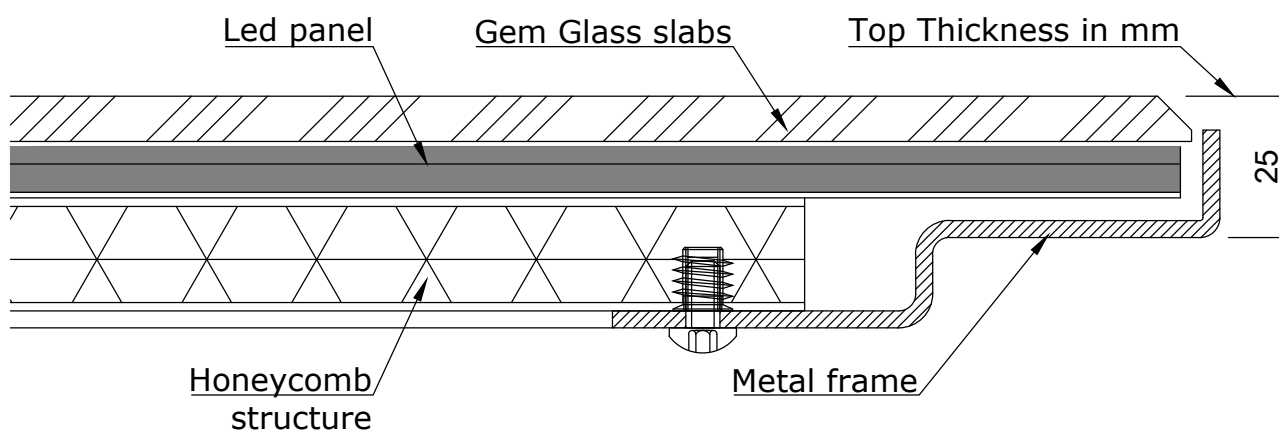

FINITURA TOP TOP FINISH

OPADESCENTE / OPADESCENT

La lastra in vetro del piano è retroilluminata attraverso l'uso di un pannello led a spessore ridotto. Il cablaggio del tavolo sarà da collegare all'alimentatore (fornito da SICIS) ed all'impianto elettrico di casa.

The glass slab of the top is backlit through the use of a led panel with reduced thickness. The wiring of the table will have to be connected to the power supply (supplied by SICIS) and to the electrical system.