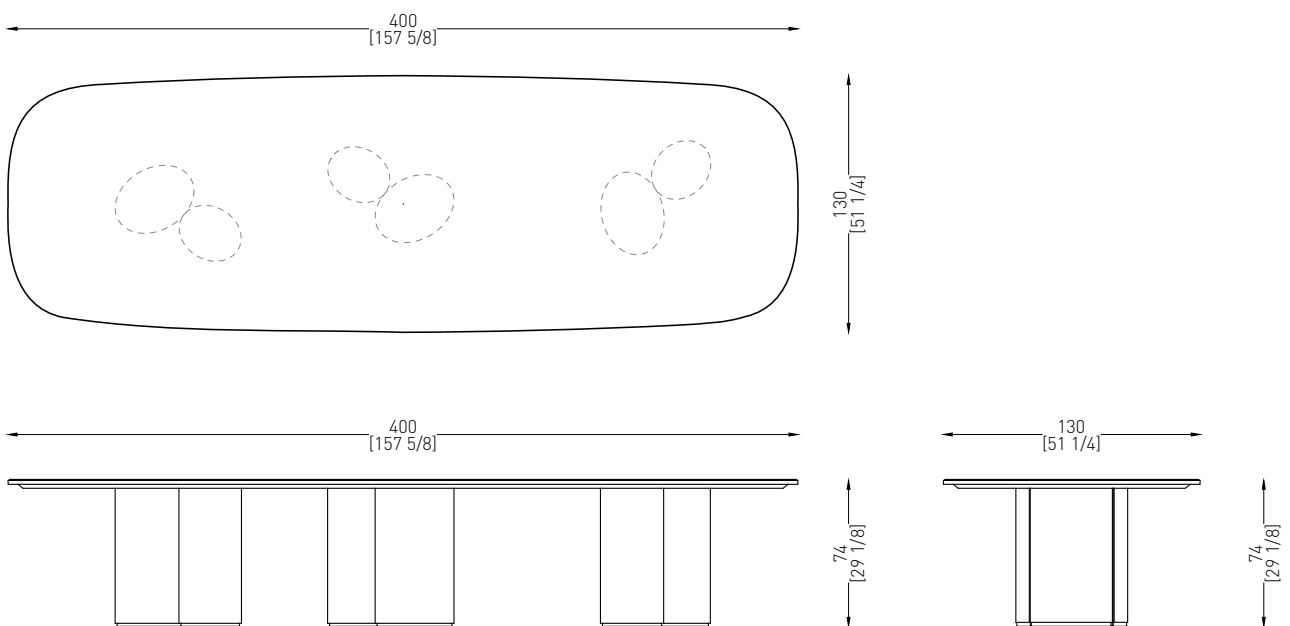

DIMENSIONI
DIMENSIONS