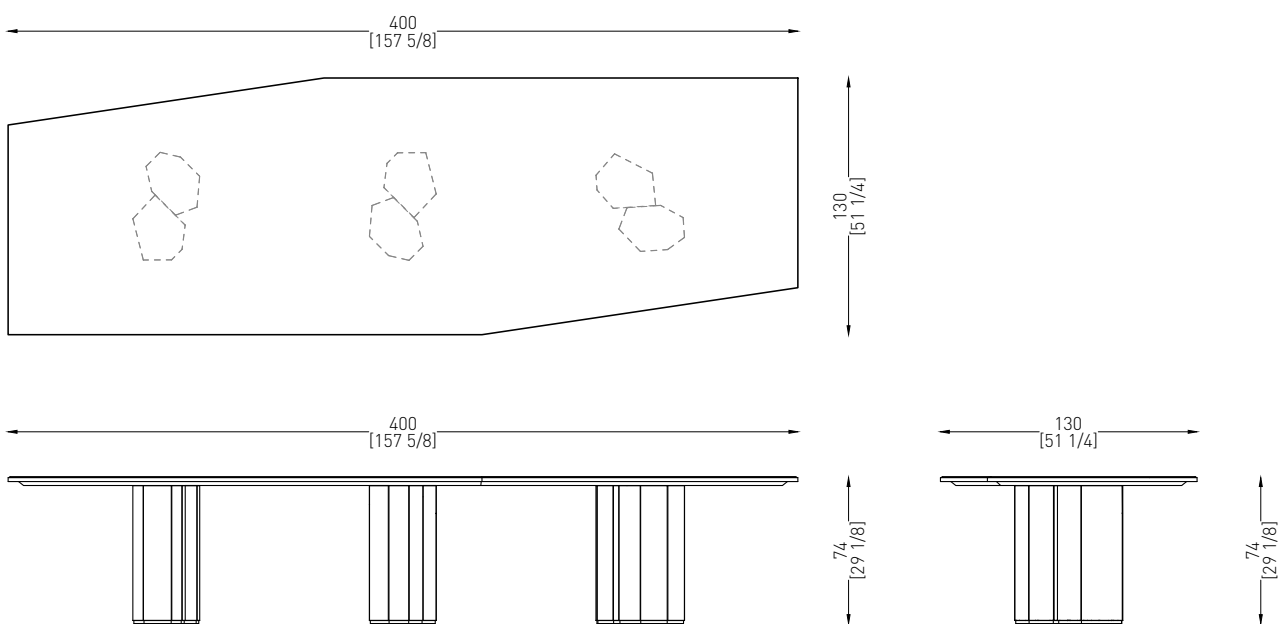

DIMENSIONI
DIMENSIONS