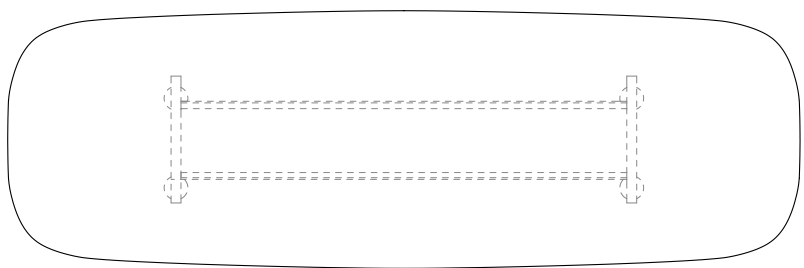

DIMENSIONI
DIMENSIONS

400
[157 5/8]

130
[51 1/4]

400
[157 5/8]

74
[29 1/8]

130
[51 1/4]

74
[29 1/8]

400_06 LIGNIN

Top / Vetrìte Sight Collection Dubai 01 satin

Base / Champagne polished metal

DIMENSIONI
DIMENSIONS

400
[157 5/8]

130
[51 1/4]

400
[157 5/8]

74
[29 1/8]

130
[51 1/4]