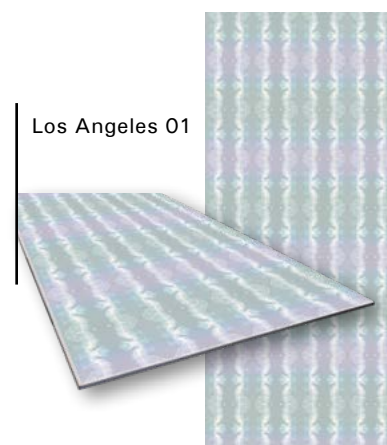

SIGHT COLLECTION

Una creazione esclusiva di SICIS.

La collezione è costituita da 16 lastre contraddistinte da colori ed espressività diverse.

An exclusive collection by SICIS.

The collection consists of 16 slabs distinguished by different colors and expressiveness.