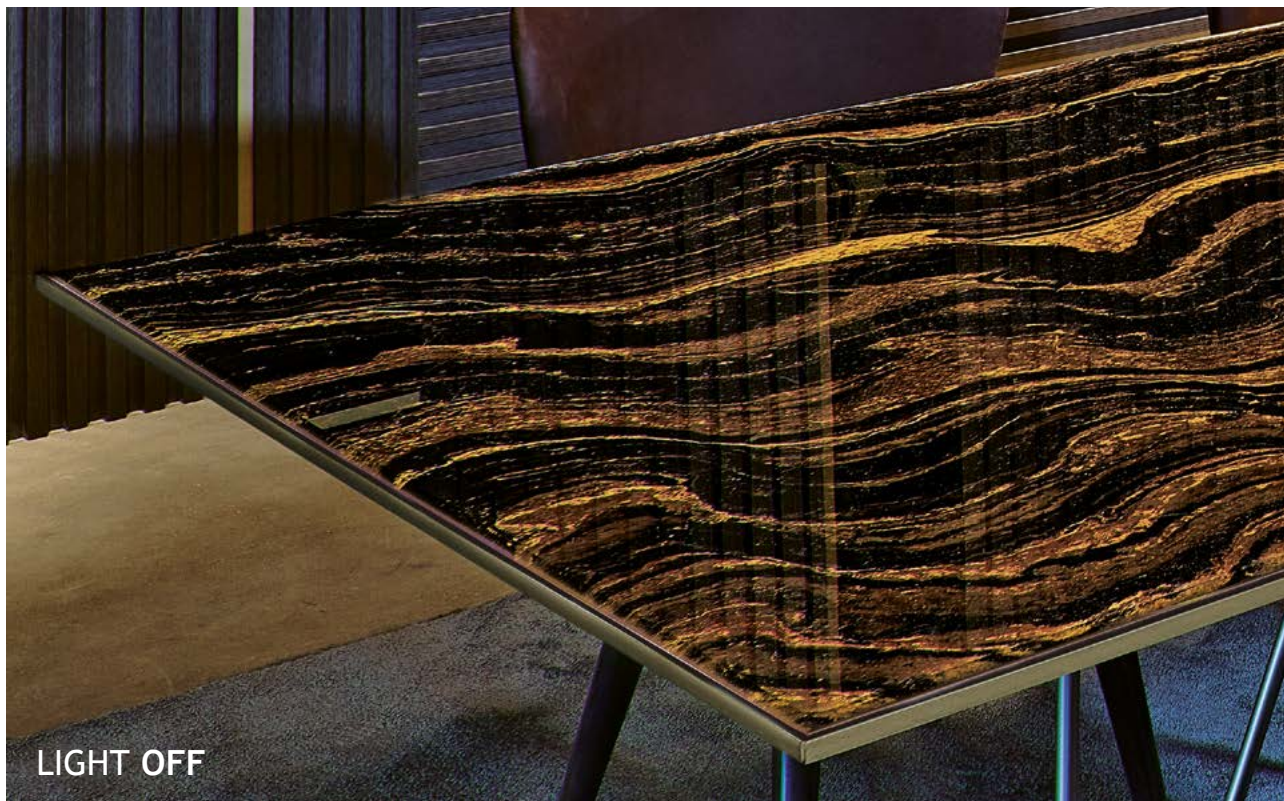

Top / **T1**

Base / **B1**

MATERIALI MATERIALS

Top / Vetrite GemGlass Waves opalescent

Frame / Champagne matt metal

Base / Champagne matt metal

DIMENSIONI DIMENSIONS

400_01 WAVES