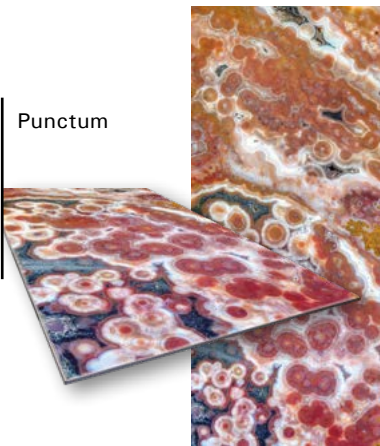

PIANO / 38 GEM GLASS DISPONIBILI
TOP / 38 GEM GLASS AVAILABLE

VETRITE® *gem glass*

Una creazione esclusiva di SICIS.

La collezione è costituita da 38 lastre contraddistinte da colori ed espressività diverse.

An exclusive collection by SICIS.

The collection consists of 38 slabs distinguished by different colors and expressiveness.

Frost

Galaxy

Grain

Ignite

Lagoon

Lake

Landscape

Lignin

Magma

Mahogany

Neve

Pangea Red

Punctum

Reef