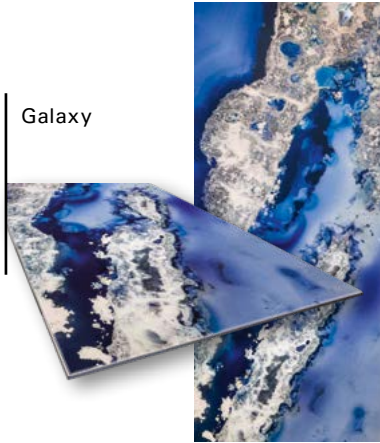

PIANO / 38 GEM GLASS DISPONIBILI
TOP / 38 GEM GLASS AVAILABLE

VETRITE® *gem glass*

Una creazione esclusiva di SICIS.

La collezione è costituita da 38 lastre contraddistinte da colori ed espressività diverse.

An exclusive collection by SICIS.

The collection consists of 38 slabs distinguished by different colors and expressiveness.

Frost

Galaxy

Grain

Ignite

Lagoon

Lake