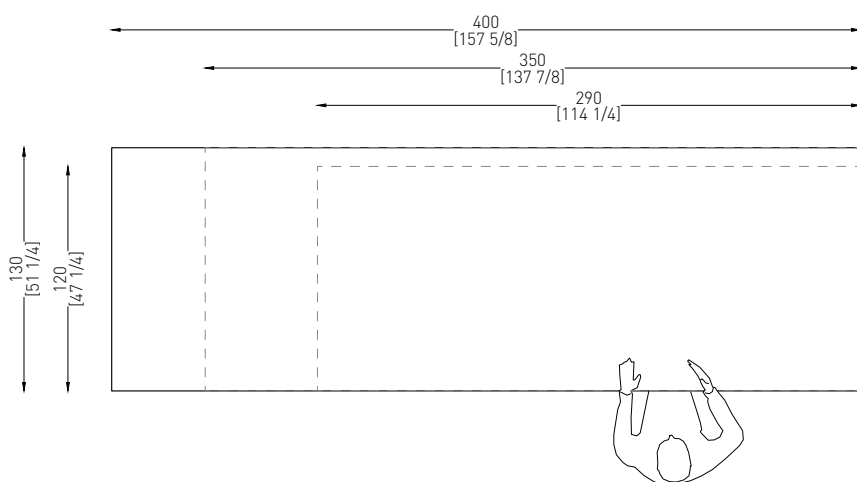

DIMENSIONI SPECIALI A RICHIESTA

SPECIAL DIMENSIONS ON REQUEST

cod. **T1**

400x130 [157" 5/8 x 51" 1/4] 3 BASI-BASES
350x130 [137" 7/8 x 51" 1/4] 3 BASI-BASES
290x120 [114" 1/4 x 47" 1/4] 2 BASI-BASES

cod. **T2**