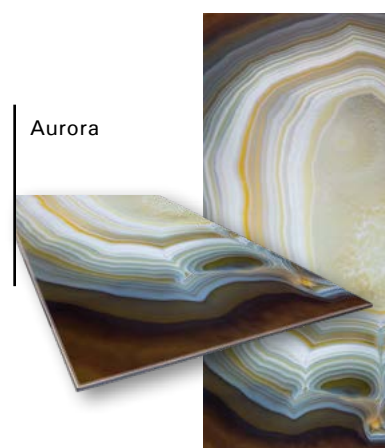

PIANO / 38 GEM GLASS DISPONIBILI
TOP / 38 GEM GLASS AVAILABLE

VETRITE® *gem glass*

Una creazione esclusiva di SICIS.

La collezione è costituita da 38 lastre contraddistinte da colori ed espressività diverse.

An exclusive collection by SICIS.

The collection consists of 38 slabs distinguished by different colors and expressiveness.