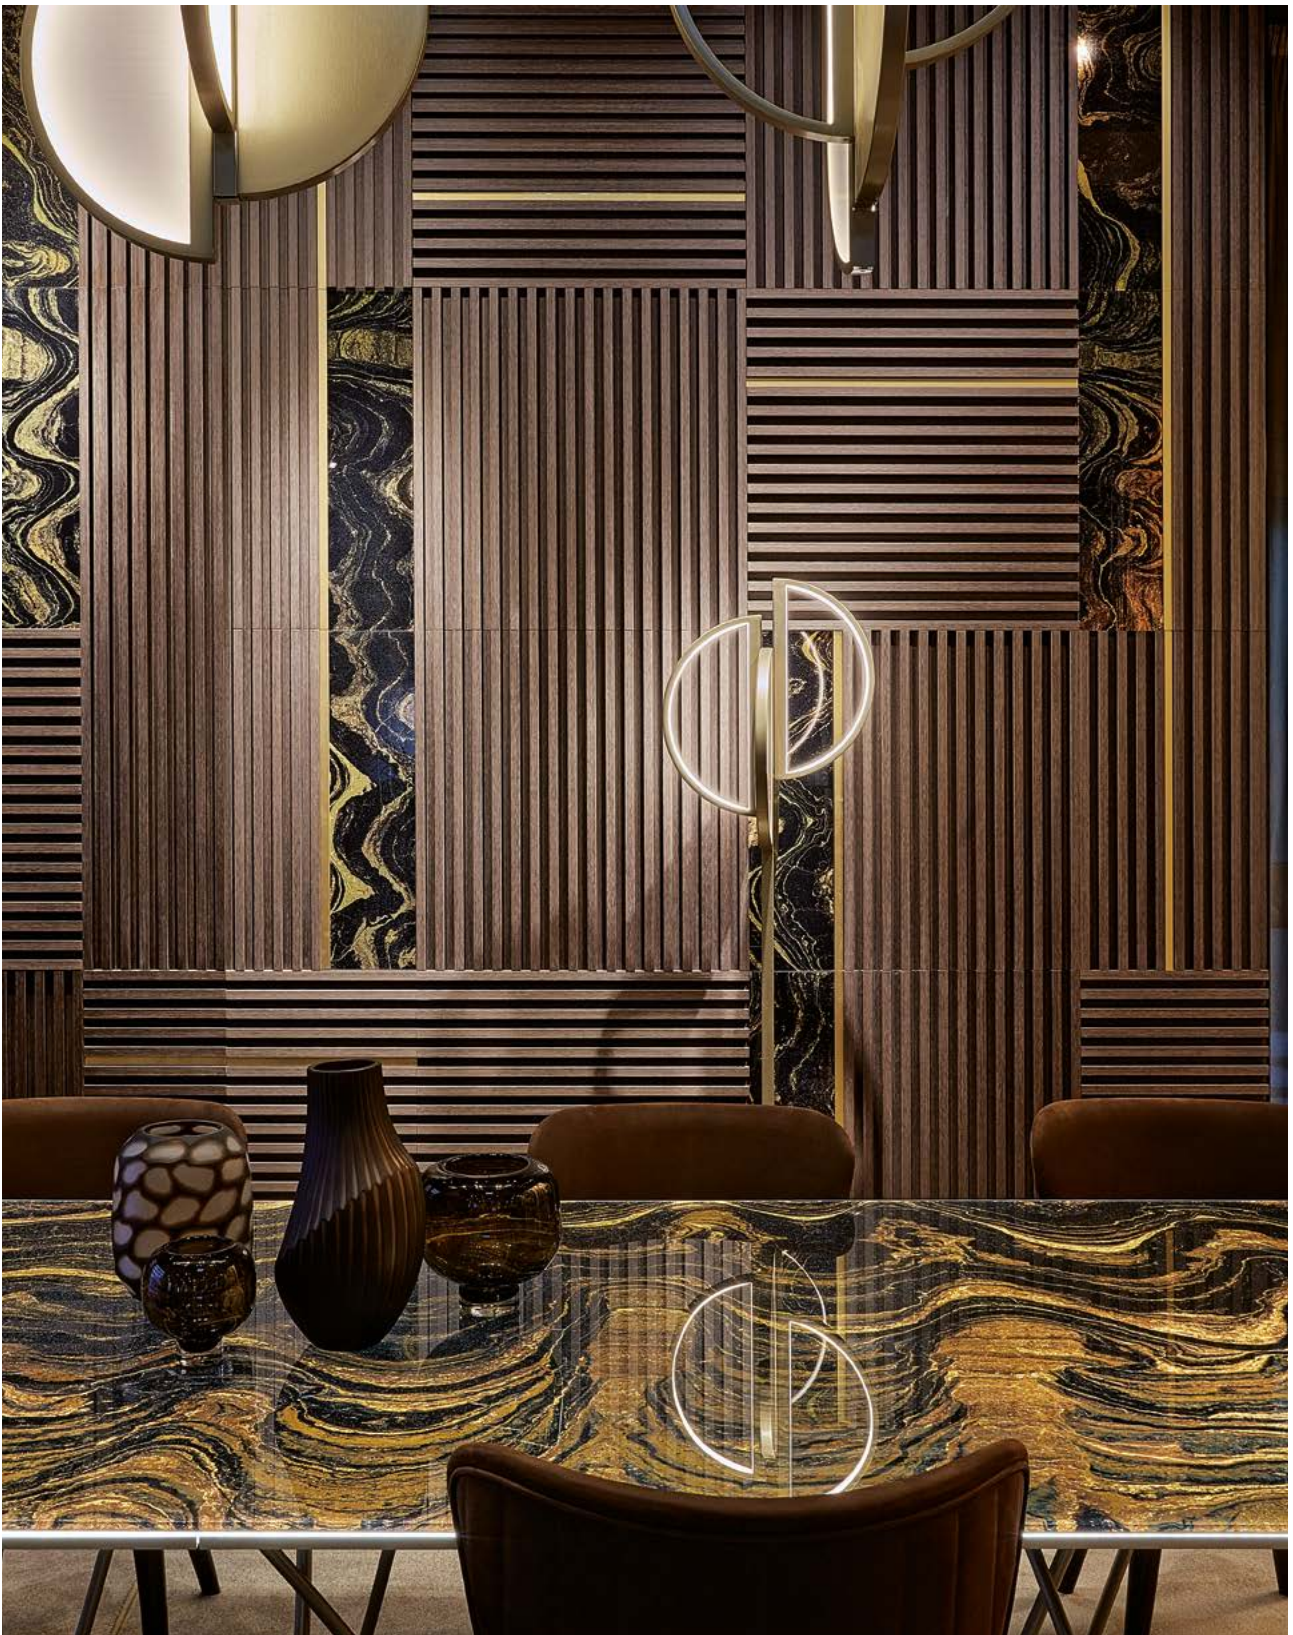

PIANO OPALESCENTE
OPALESCENT TOP