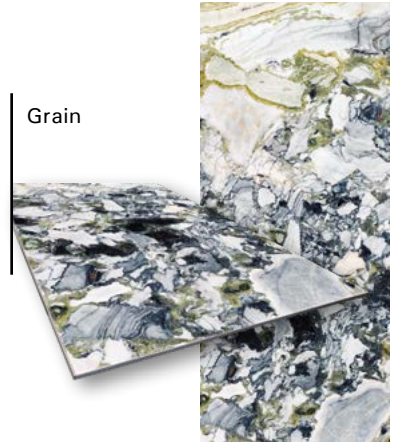

PIANO / 38 GEM GLASS DISPONIBILI
TOP / 38 GEM GLASS AVAILABLE

VETRITE® *gem glass*

Una creazione esclusiva di SICIS.

La collezione è costituita da 38 lastre contraddistinte da colori ed espressività diverse.

An exclusive collection by SICIS.

The collection consists of 38 slabs distinguished by different colors and expressiveness.

Frost

Galaxy

Grain

Ignite

Lagoon

Lake