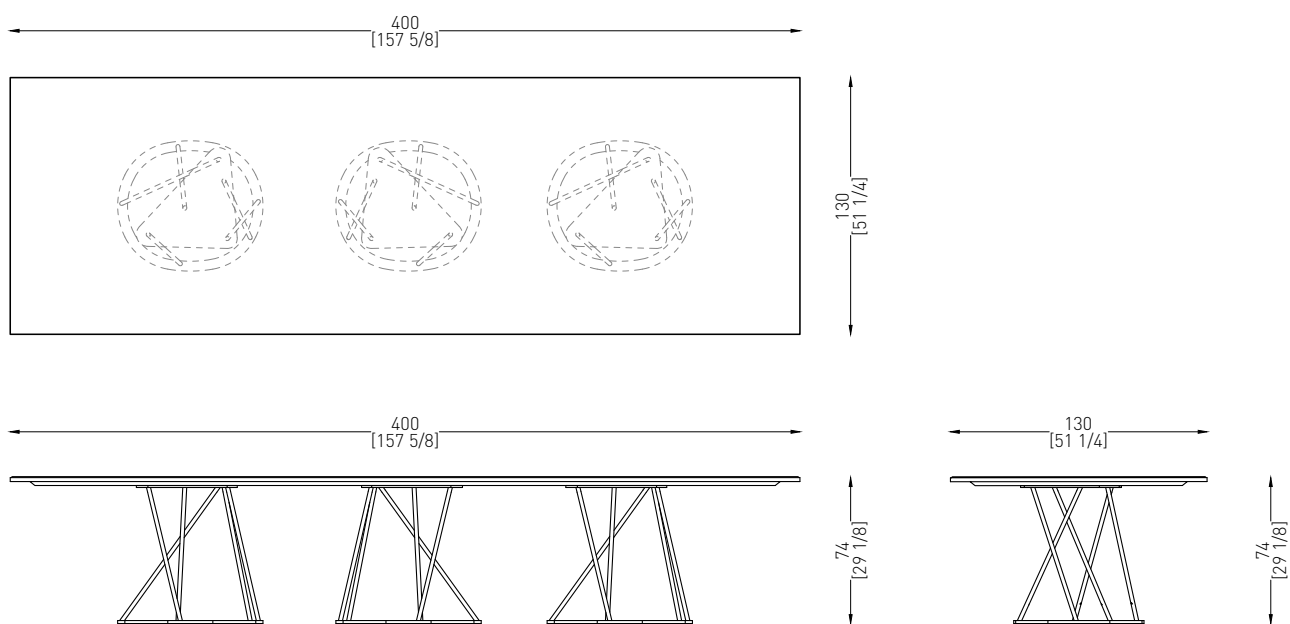

DIMENSIONI DIMENSIONS