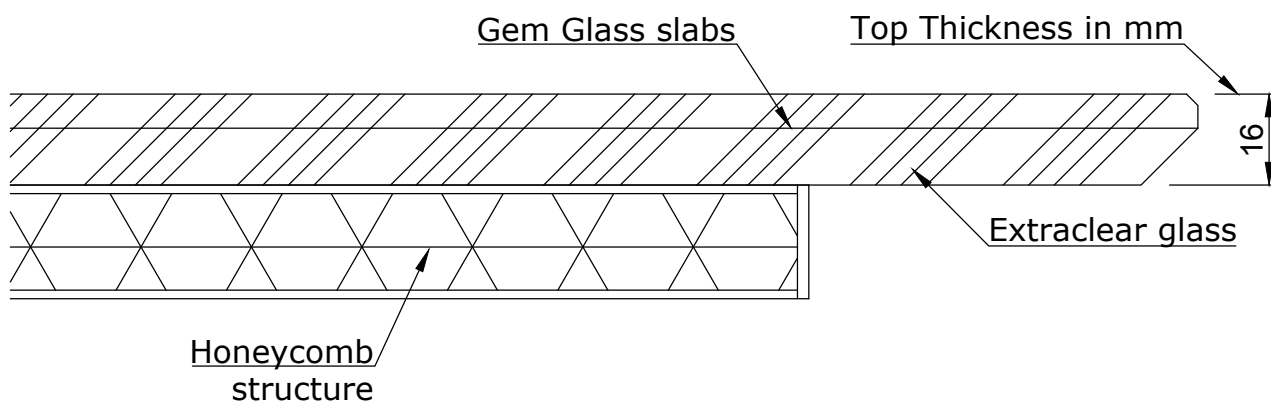

CROMO, SATIN O SOLIDO / CHROME, SATIN or SOLID

La lastra in vetro del piano ha delle sfumature metalliche e riflettenti, una finitura vellutata oppure una finitura dal colore saturo e avvolgente.

The glass plate of the top has metallic and reflecting shades, a satin finish or saturated enveloping effect.