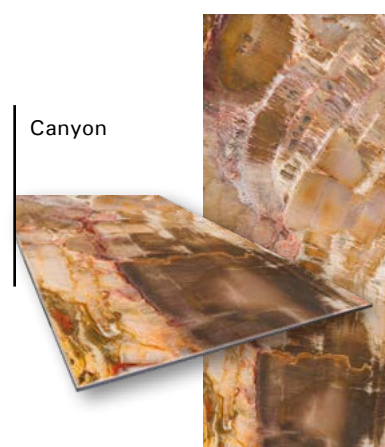

PIANO / 38 GEM GLASS DISPONIBILI
TOP / 38 GEM GLASS AVAILABLE

VETRITE® *gem glass*

Una creazione esclusiva di SICIS.

La collezione è costituita da 38 lastre contraddistinte da colori ed espressività diverse.

An exclusive collection by SICIS.

The collection consists of 38 slabs distinguished by different colors and expressiveness.