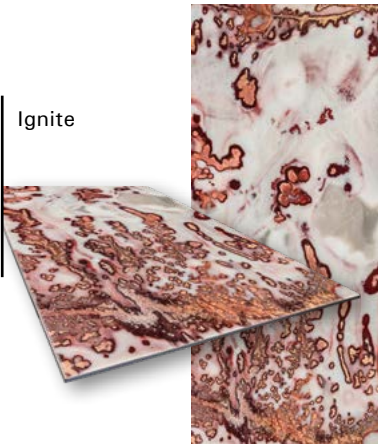

CROMO, SATIN O SOLIDO / CHROME, SATIN or SOLID

La lastra in vetro del piano ha delle sfumature metalliche e riflettenti, una finitura vellutata oppure una finitura dal colore saturo e avvolgente.

The glass plate of the top has metallic and reflecting shades, a satin finish or saturated enveloping effect.

PIANO / 38 GEM GLASS DISPONIBILI
TOP / 38 GEM GLASS AVAILABLE

VETRITE® *gem glass*

Una creazione esclusiva di SICIS.

La collezione è costituita da 38 lastre contraddistinte da colori ed espressività diverse.

An exclusive collection by SICIS.

The collection consists of 38 slabs distinguished by different colors and expressiveness.

Frost

Galaxy

Grain

Ignite

Lagoon

Lake