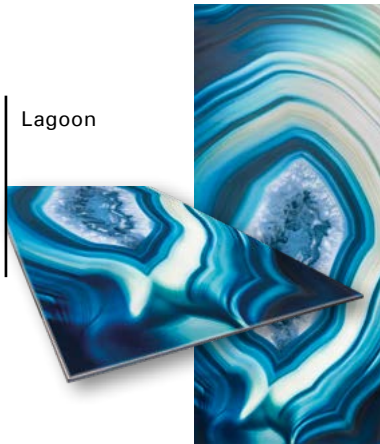

PIANO / 38 GEM GLASS DISPONIBILI
TOP / 38 GEM GLASS AVAILABLE

VETRITE® *gem glass*

Una creazione esclusiva di SICIS.

La collezione è costituita da 38 lastre contraddistinte da colori ed espressività diverse.

An exclusive collection by SICIS.

The collection consists of 38 slabs distinguished by different colors and expressiveness.

Frost

Galaxy

Grain

Ignite

Lagoon

Lake