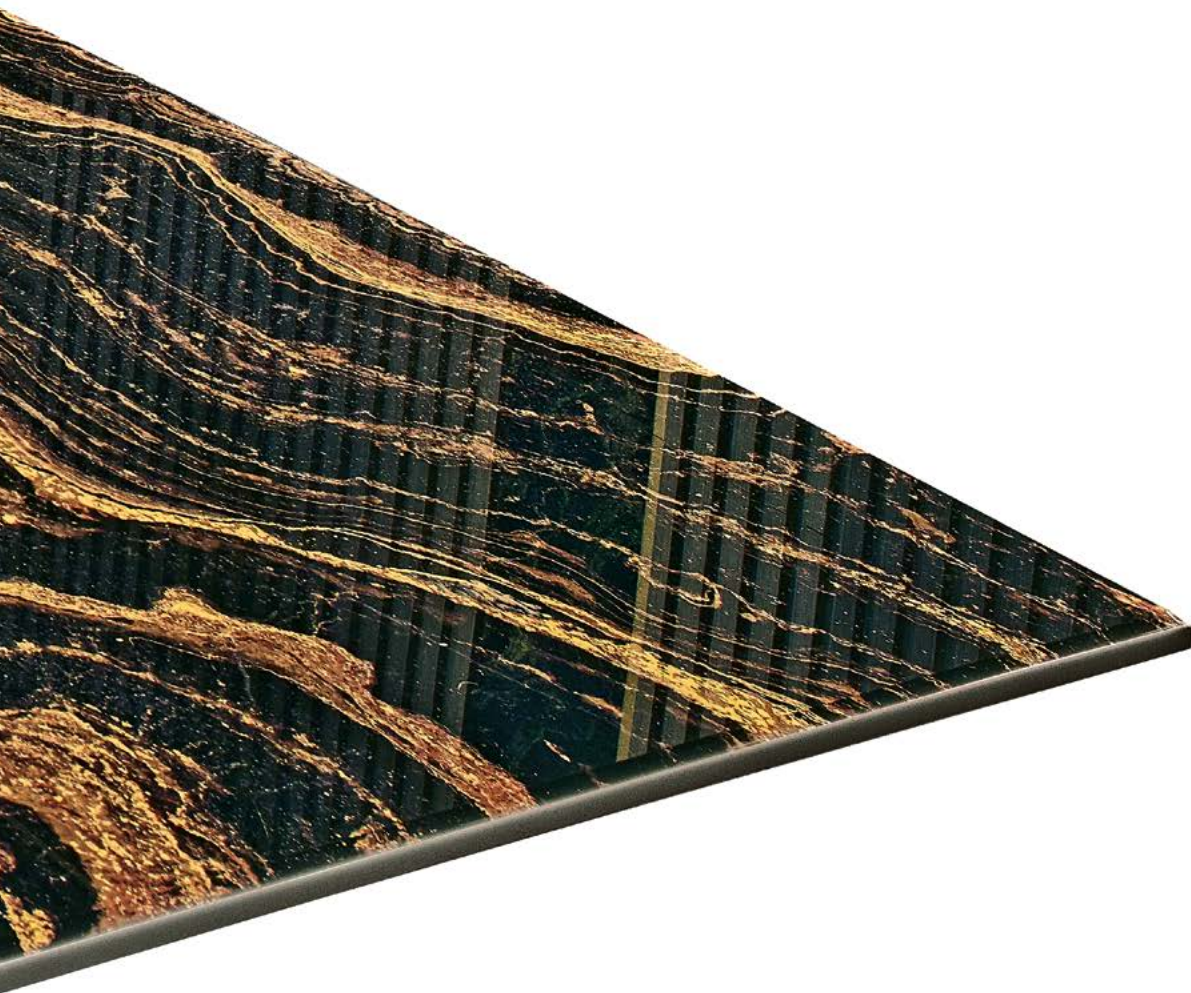

DIMENSIONE ECCEZIONALE & SPESSORE RIDOTTO
EXCEPTIONAL DIMENSION & REDUCED THICKNESS

Tradotto in numeri, questo tavolo ha una dimensione generale di 400x130cm.

Lo spessore può variare da 1,6 cm (nel caso di finitura solida, cromo o satin) a 2,5 cm quando contiene sia il pannello luminoso (finitura opalescente) che la lastra di vetro in pezzo unico.

La ricerca di SICIS è nei materiali, oltre che nell'estetica.

Translated into numbers, this table has a general dimension of 400x130cm.

The thickness can change between 1,6 cm (in case of solid, chrome or satin finishing) and 2,5 cm when it contains both the led panel (in the case of the opalescent finishing) and the glass slab in one piece.

The research of SICIS is in materials, as well aesthetic.