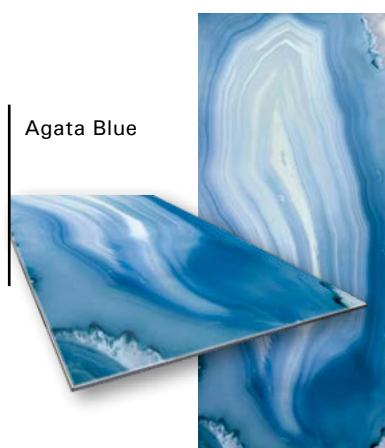

CROMO, SATIN O SOLIDO / CHROME, SATIN or SOLID

La lastra in vetro del piano ha delle sfumature metalliche e riflettenti, una finitura vellutata oppure una finitura dal colore saturo e avvolgente.

The glass plate of the top has metallic and reflecting shades, a satin finish or saturated enveloping effect.

PIANO / 38 GEM GLASS DISPONIBILI
TOP / 38 GEM GLASS AVAILABLE

VETRITE® *gem glass*

Una creazione esclusiva di SICIS.

La collezione è costituita da 38 lastre contraddistinte da colori ed espressività diverse.

An exclusive collection by SICIS.

The collection consists of 38 slabs distinguished by different colors and expressiveness.

Frost

Galaxy

Grain

Ignite

Lagoon

Lake