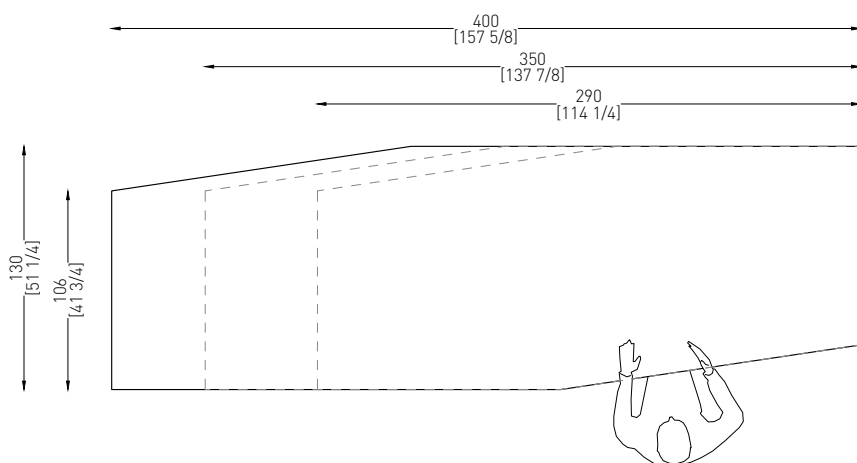

400x130 [157" 5/8 x 51" 1/4] 3 BASI-BASES
350x130 [137" 7/8 x 51" 1/4] 3 BASI-BASES
290x130 [114" 1/4 x 51" 1/4] 2 BASI-BASES

cod. **T3**