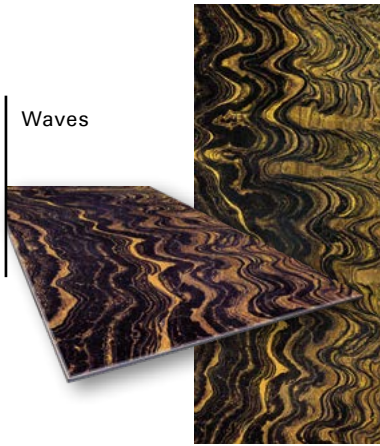

River

Rock

Sepia

Solferino

Sunburst

Terrain

Unakite

Vulcano

Waves

PIANO / 5 ELECTRIC MARBLE DISPONIBILI
TOP / 5 ELECTRIC MARBLE AVAILABLE

VETRITE®

Electric Marble

Una creazione esclusiva di SICIS.

La collezione è costituita da 5 lastre con tonalità metallizzate energiche che possono dare unicità a qualsiasi ambiente.