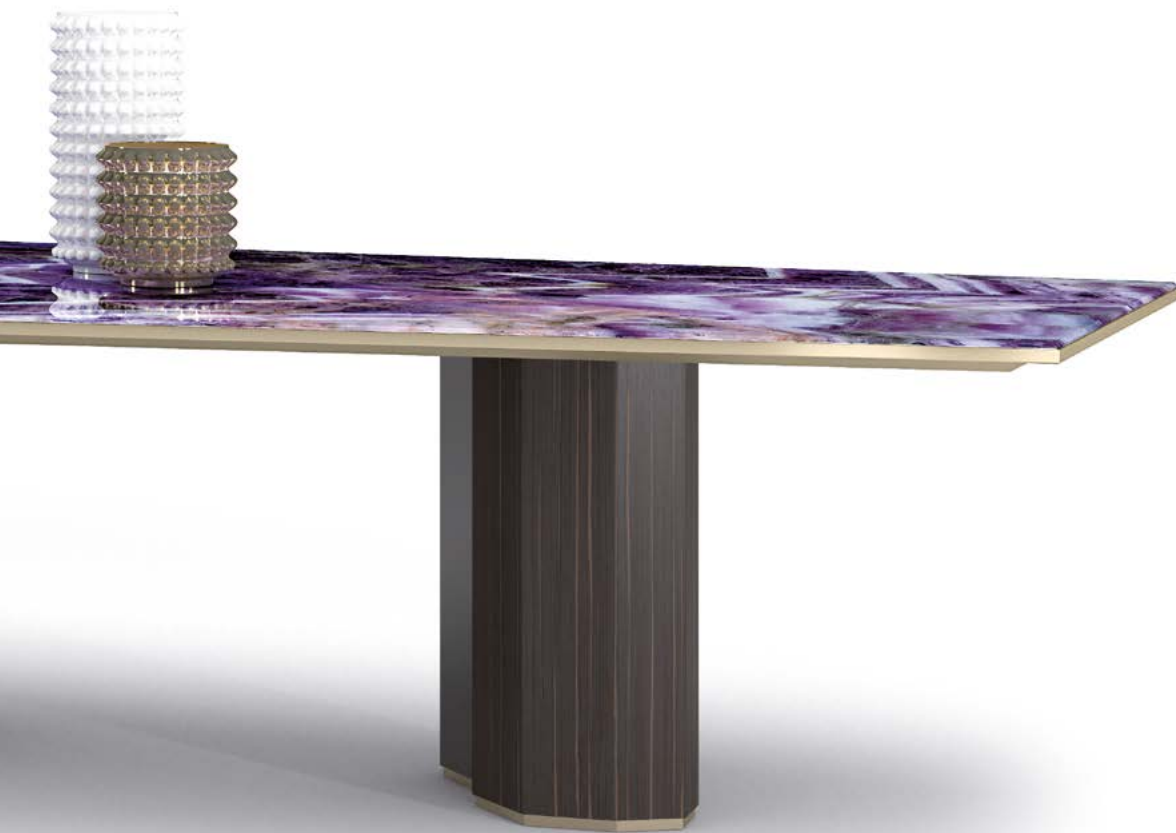

DIMENSIONI
DIMENSIONS