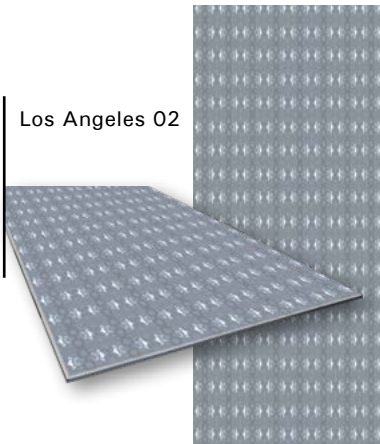

Los Angeles 02