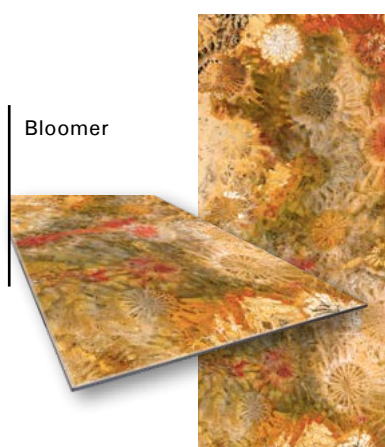

PIANO / 38 GEM GLASS DISPONIBILI
TOP / 38 GEM GLASS AVAILABLE

VETRITE® *gem glass*

Una creazione esclusiva di SICIS.

La collezione è costituita da 38 lastre contraddistinte da colori ed espressività diverse.

An exclusive collection by SICIS.

The collection consists of 38 slabs distinguished by different colors and expressiveness.