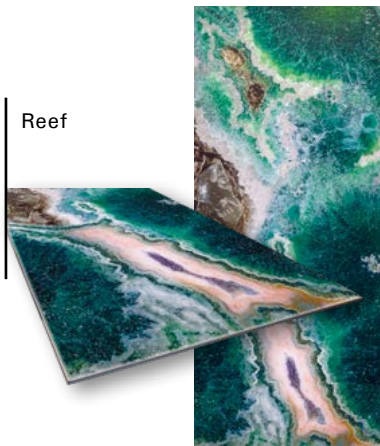

PIANO / 38 GEM GLASS DISPONIBILI
TOP / 38 GEM GLASS AVAILABLE

VETRITE® *gem glass*

Una creazione esclusiva di SICIS.

La collezione è costituita da 38 lastre contraddistinte da colori ed espressività diverse.

An exclusive collection by SICIS.

The collection consists of 38 slabs distinguished by different colors and expressiveness.

Frost

Galaxy

Grain

Ignite

Lagoon

Lake

Landscape

Lignin

Magma

Mahogany

Neve

Pangea Red

Punctum

Reef

River

Rock

Sepia

Solferino

Sunburst

Terrain

Unakite

Vulcano