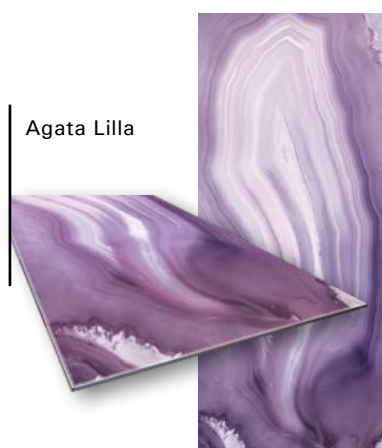

PIANO / 38 GEM GLASS DISPONIBILI
TOP / 38 GEM GLASS AVAILABLE

VETRITE® *gem glass*

Una creazione esclusiva di SICIS.

La collezione è costituita da 38 lastre contraddistinte da colori ed espressività diverse.

An exclusive collection by SICIS.

The collection consists of 38 slabs distinguished by different colors and expressiveness.