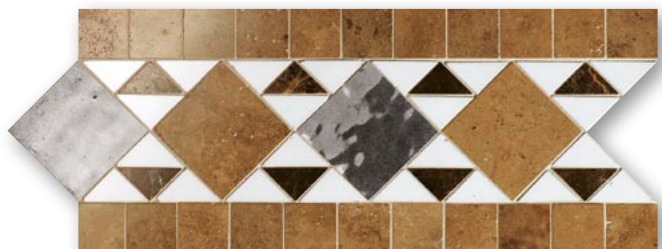

COLUBIS BEC Border
Module size: 37,4x16,1 cm
14^{3/4}"x6^{3/8}"