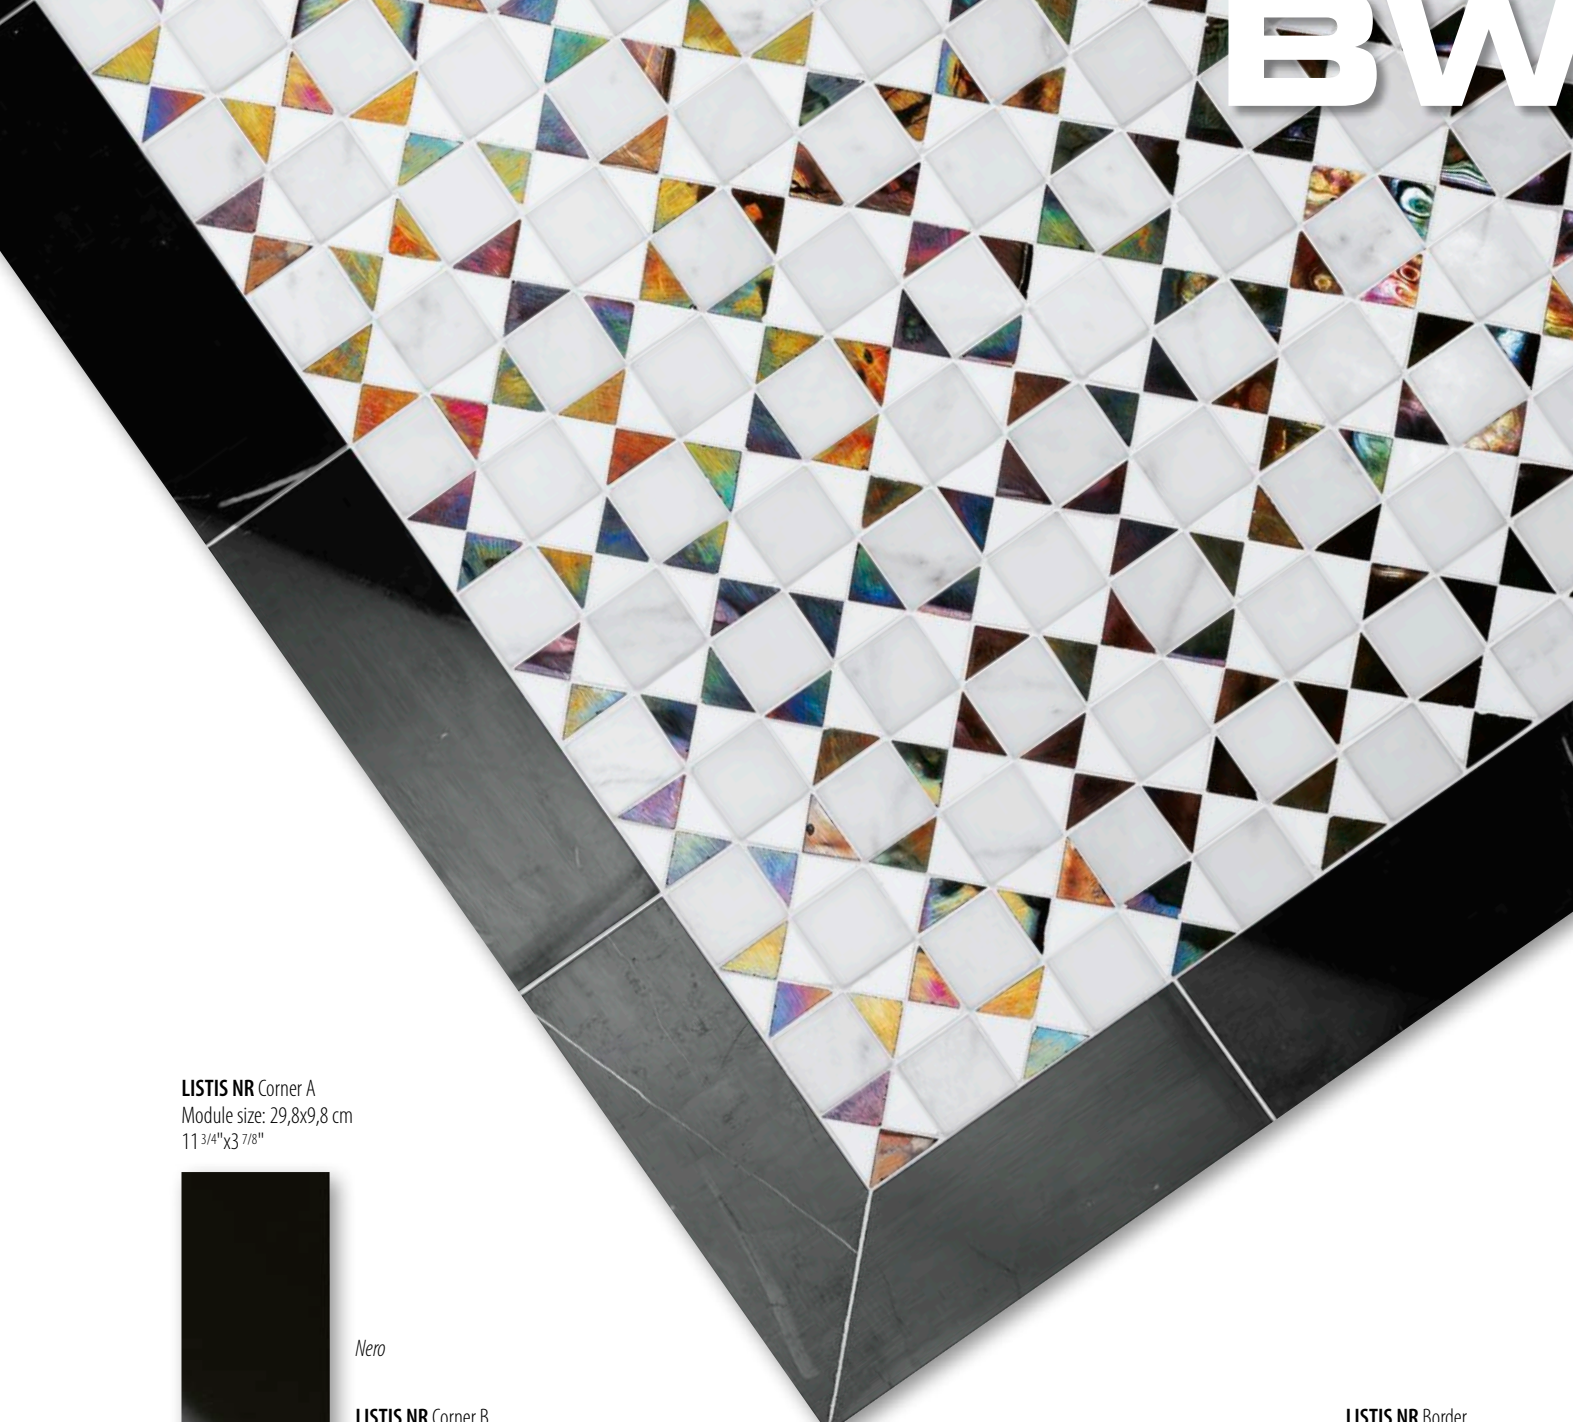

# BLACK & WHITE & IRIDESCENT GLASS

Black  
Murano  
Glass  
Iridescent

**ACEDRES BWX** Pattern

Module size: 29,8x29,8 cm - 11<sup>3/4</sup>"x11<sup>3/4</sup>"

**LISTIS NR** Corner A  
Module size: 29,8x9,8 cm  
11 <sup>3</sup>/<sub>4</sub>"x3 <sup>7</sup>/<sub>8</sub>"