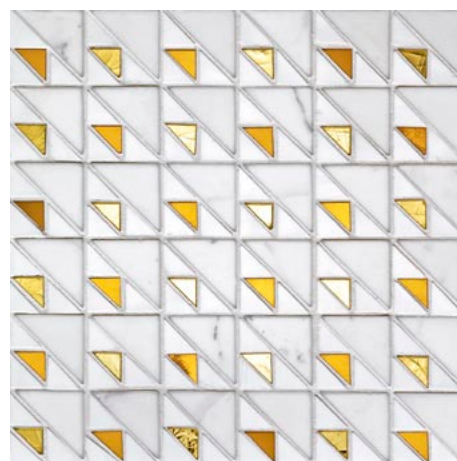

# WHITE COSMATI

SICIS

Citrus  
Colibri  
Glass

Detail

Alysio  
Colibri  
Glass

Detail

**NOVALIS WHC Pattern**  
Module size: 29,8x29,8 cm · 11<sup>3/4</sup>"x11<sup>3/4</sup>"

SICIS