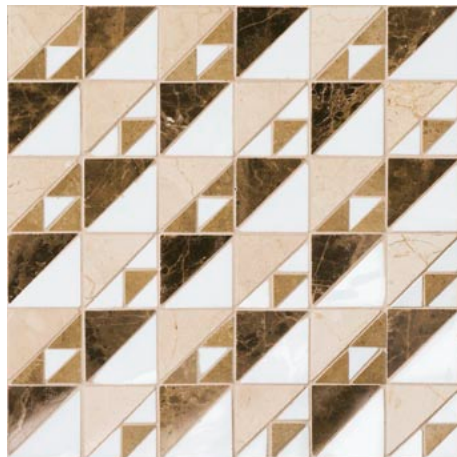

ROMANUS BE Pattern
Module size: 29,8x29,8 cm · 11^{3/4}"x11^{3/4}"