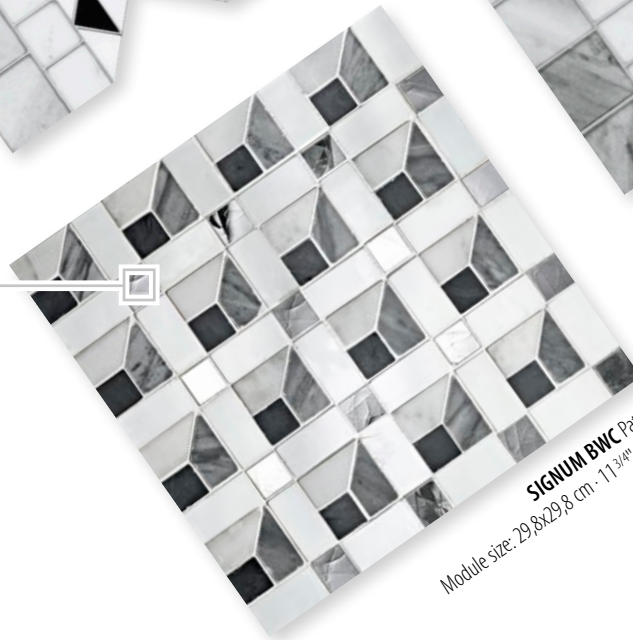

Alma Colibri Glass

Detail

SIGNUM BWC Pattern
Module size: 29,8x29,8 cm · 11 3/4" x 11 3/4"