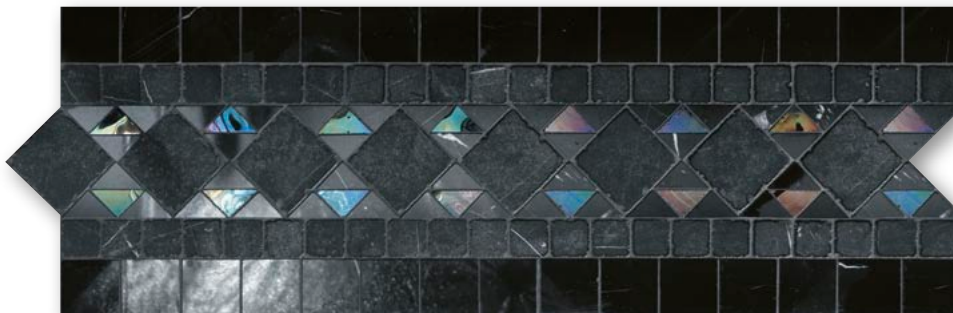

TRIARIUS BLX Border

Module size: 75,5x26,1 cm · 29 3/4"x10 1/4"

TRIARIUS BLX Corner

Module size: 51x50,5 H 26,1 cm
20 1/8"x19 7/8" H 10 1/4"