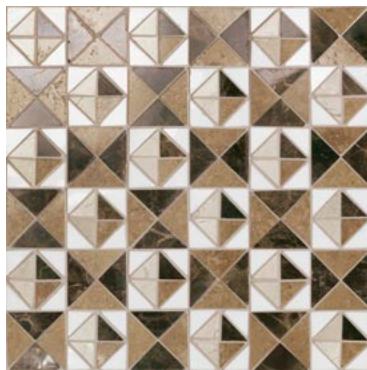

PINDARO BE Pattern

Module size: 29,8x29,8 cm · 11^{3/4}"x11^{3/4}"