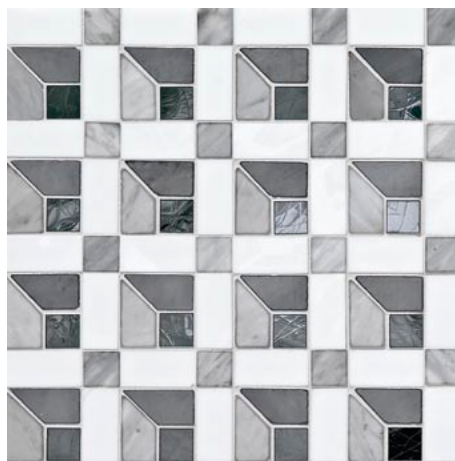

SIGNUM GRC Pattern
Module size: 29,8x29,8 cm · 11 ³/₄"x11 ³/₄"