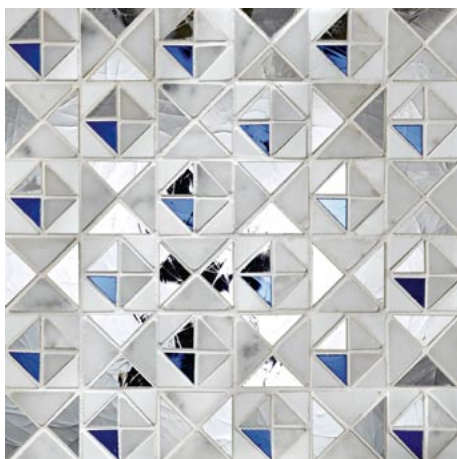

**COLUBIS GR** Corner  
Module size: 27x27 H 16,1 cm  
10 <sup>5</sup>/<sub>8</sub>"x10 <sup>5</sup>/<sub>8</sub>" H 6 <sup>3</sup>/<sub>8</sub>"

GR

GREY COSMATI

**PINDARO GRC Pattern**  
Module size: 29,8x29,8 cm · 11<sup>3/4</sup>"x11<sup>3/4</sup>"