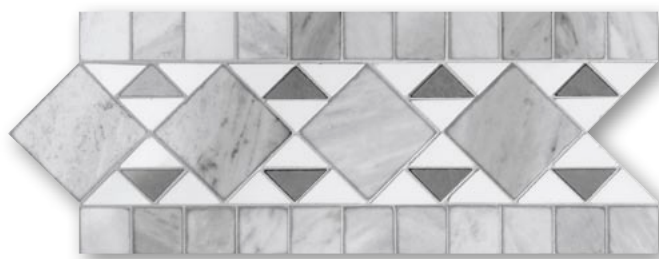

Luxury is practical and technological.

GR

SICIS

GR

SICIS

**CALAFAN GR** Pattern  
Module size: 29,8x29,8 cm - 11<sup>3/4</sup>"x11<sup>3/4</sup>"

**COLUBIS GR** Border  
Module size: 37,4x16,1 cm - 14 <sup>3</sup>/<sub>4</sub>"x6 <sup>3</sup>/<sub>8</sub>"