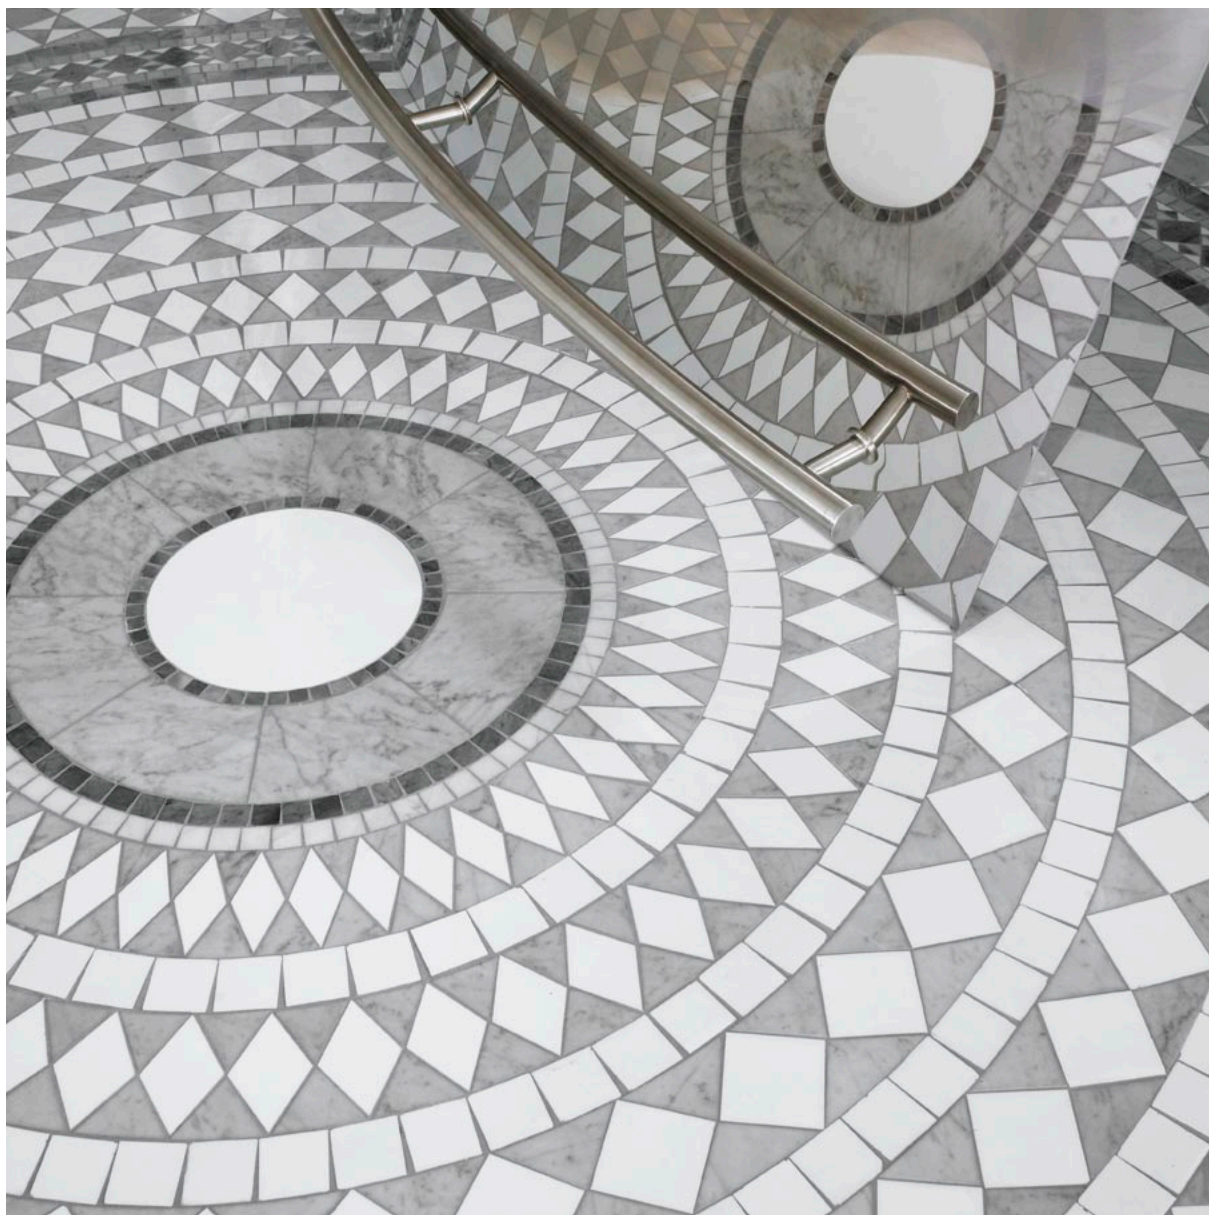

GR

GREY COSMATI

SICIS