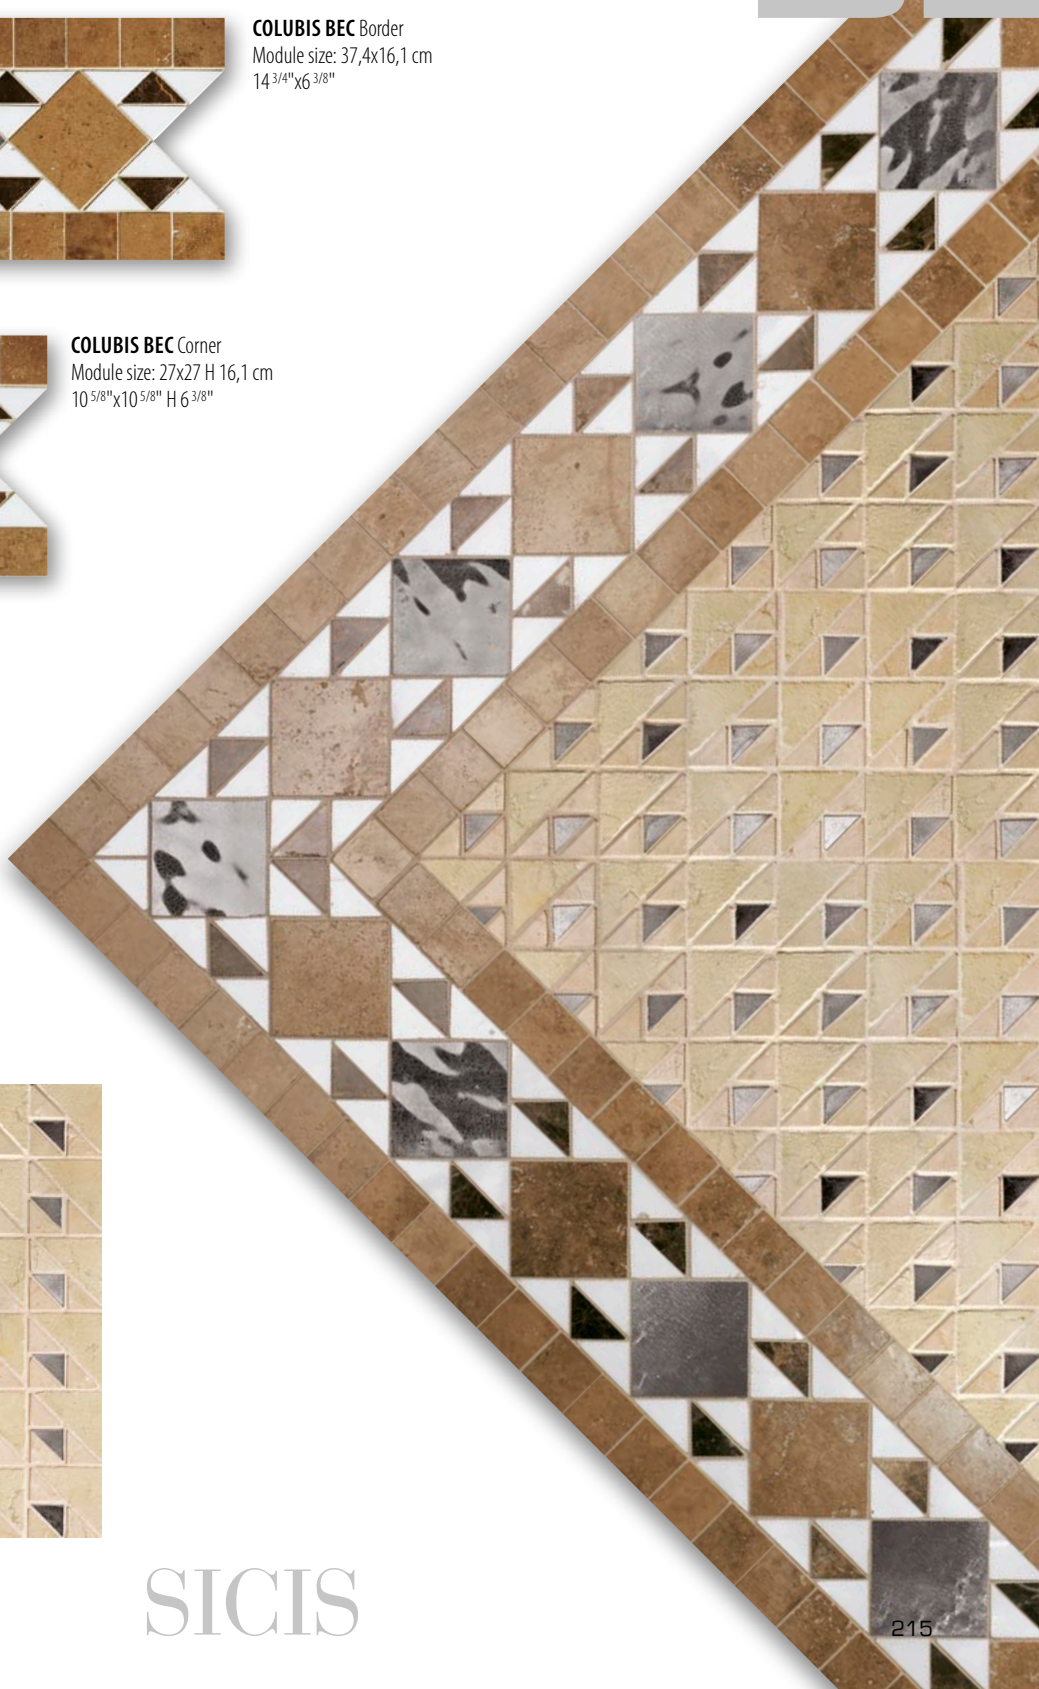

COLUBIS BEC Border
Module size: 37,4x16,1 cm
14^{3/4}"x6^{3/8}"

COLUBIS BEC Corner
Module size: 27x27 H 16,1 cm
10^{5/8}"x10^{5/8}" H 6^{3/8}"