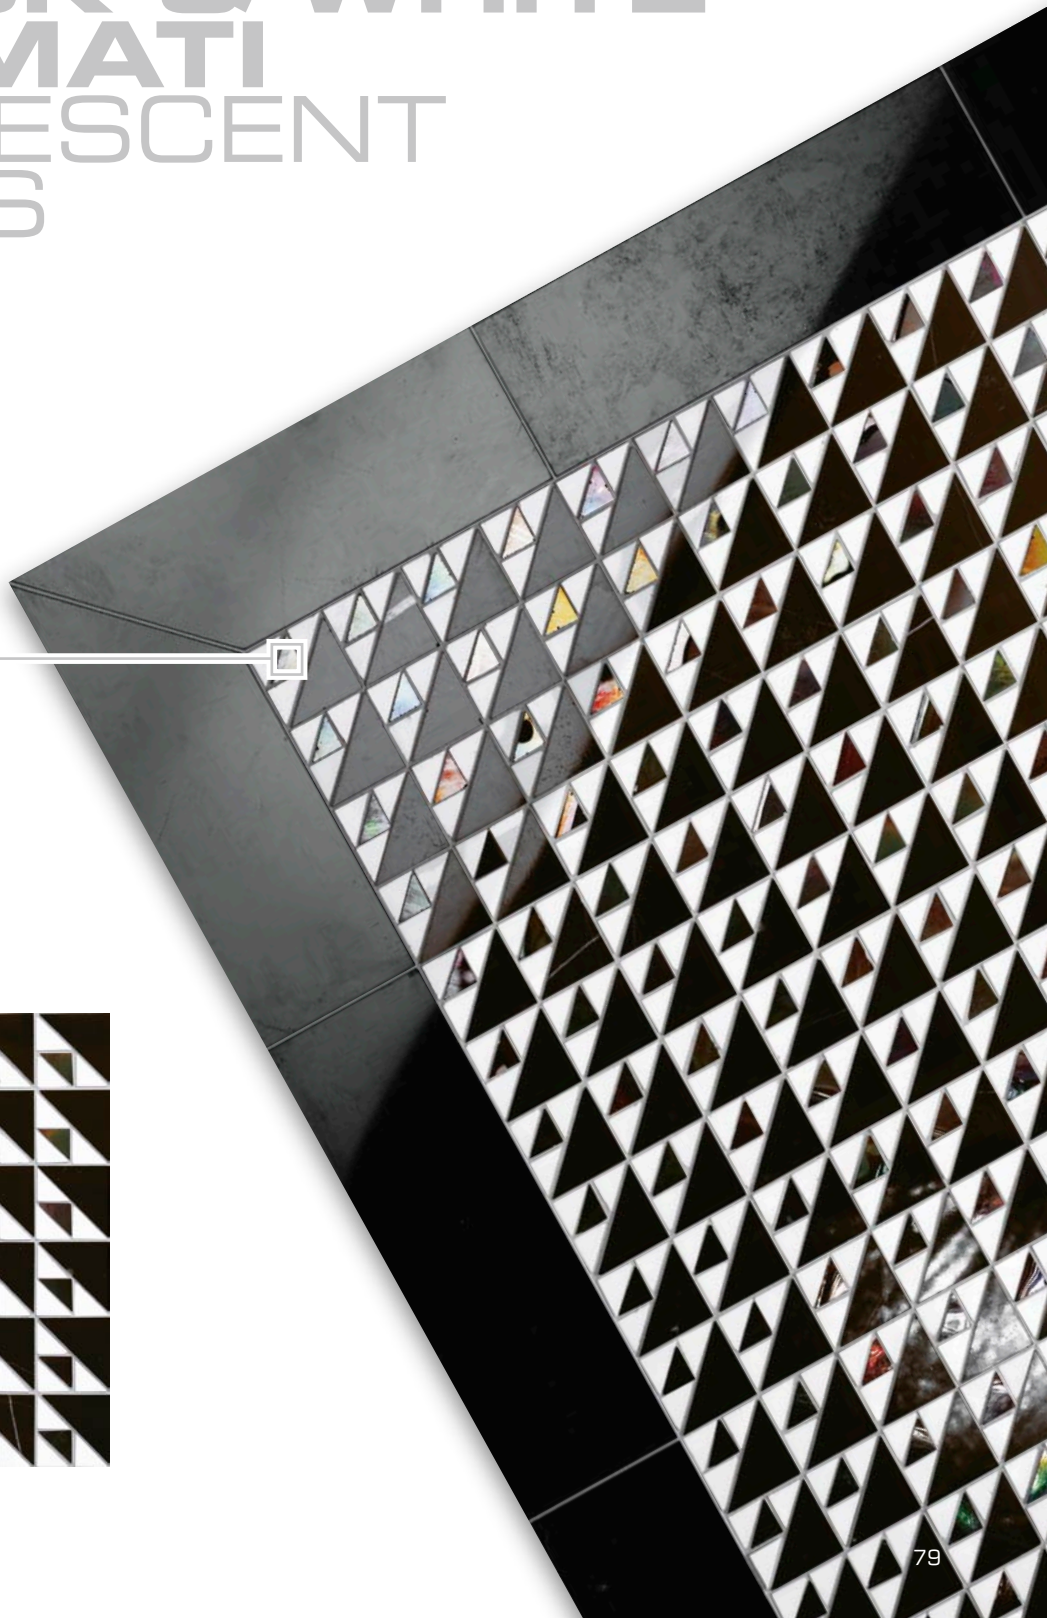

Black
Murano
Glass
Iridescent

NOVALIS BWX Pattern
Module size: 29,8x29,8 cm - 11 3/4"x11 3/4"