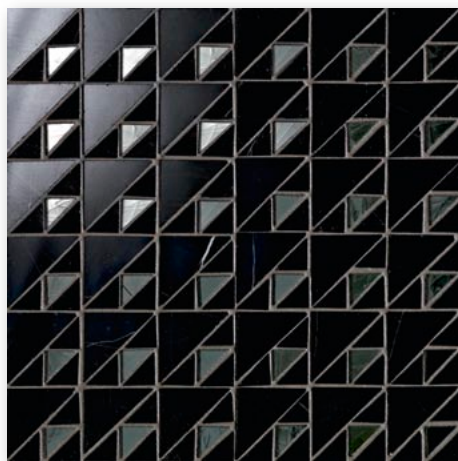

NOVALIS BLC Pattern

Module size: 29,8x29,8 cm · 11^{3/4}"x11^{3/4}"