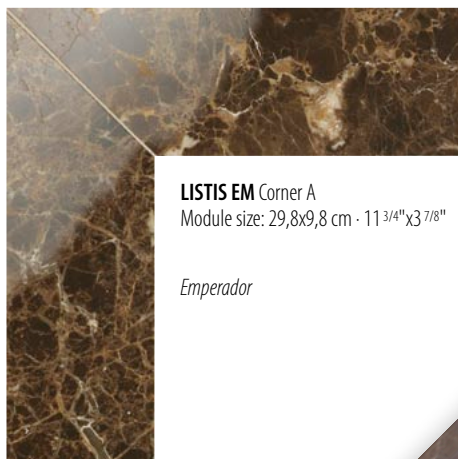

**CLESSUM BE** Corner B  
Module size: 9,8x9,8 cm  
3 7/8"x3 7/8"

**LISTIS EM** Border  
Module size: 29,8x9,8 cm  
11<sup>3/4</sup>"x3<sup>7/8</sup>"

**ROMANUS BE** Pattern  
Module size: 29,8x29,8 cm · 11<sup>3/4</sup>"x11<sup>3/4</sup>"