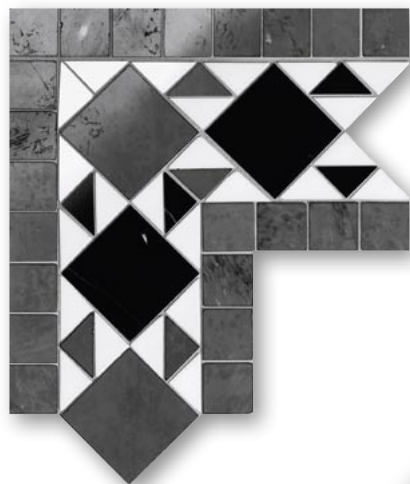

COLUBIS BW Corner
Module size: 27x27 H 16,1 cm
10^{5/8}"x10^{5/8}" H 6^{3/8}"