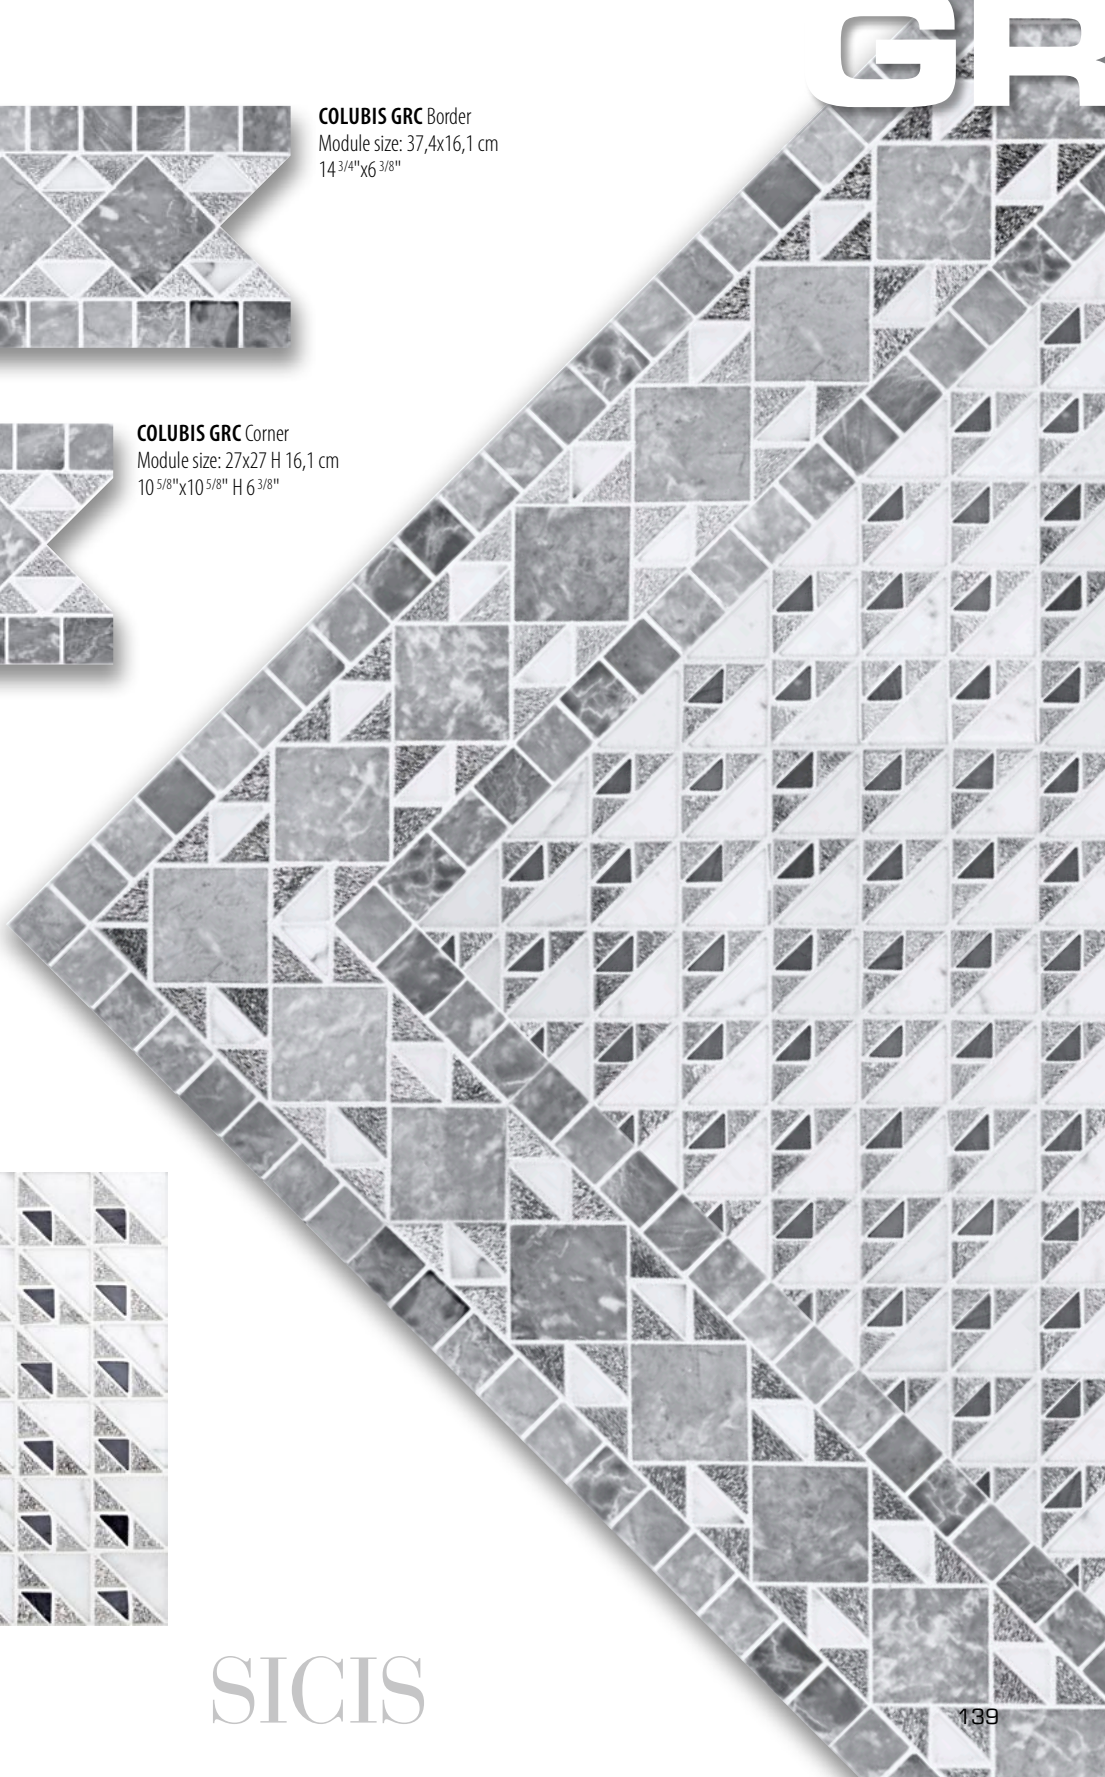

COLUBIS GRC Border
Module size: 37,4x16,1 cm
14^{3/4}"x6^{3/8}"

COLUBIS GRC Corner
Module size: 27x27 H 16,1 cm
10^{5/8}"x10^{5/8}" H 6^{3/8}"