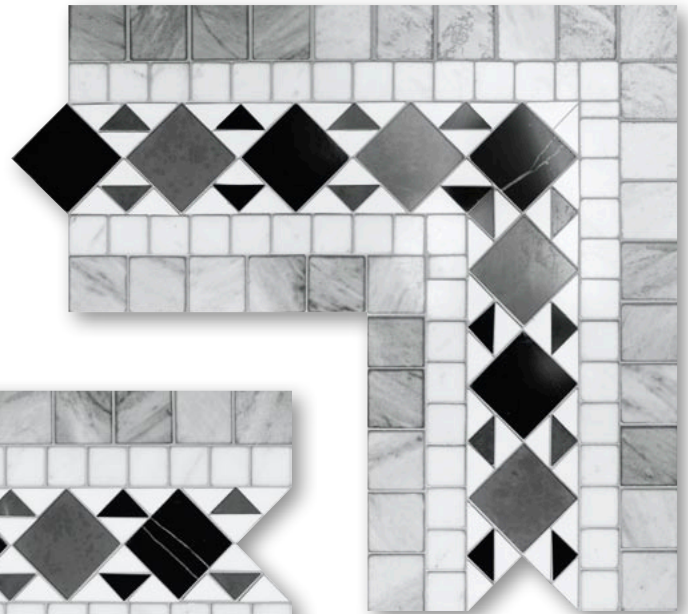

TRIARIUS BW Border

Module size: 75,5x26,1 cm · 29³/₄"x10¹/₄"

TRIARIUS BW Corner

Module size: 51x50,5 H 26,1 cm
20¹/₈"x19⁷/₈" H 10¹/₄"

SICIS