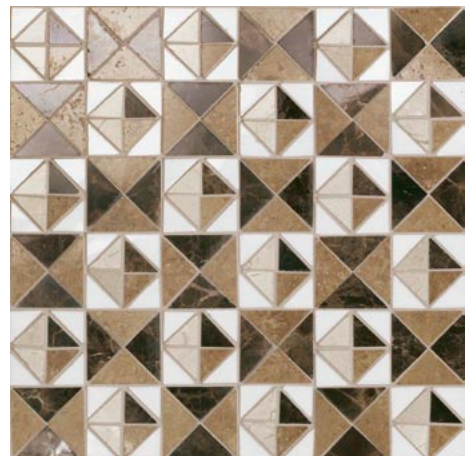

PINDARO BE Pattern
Module size: 29,8x29,8 cm · 11 3/4"x11 3/4"