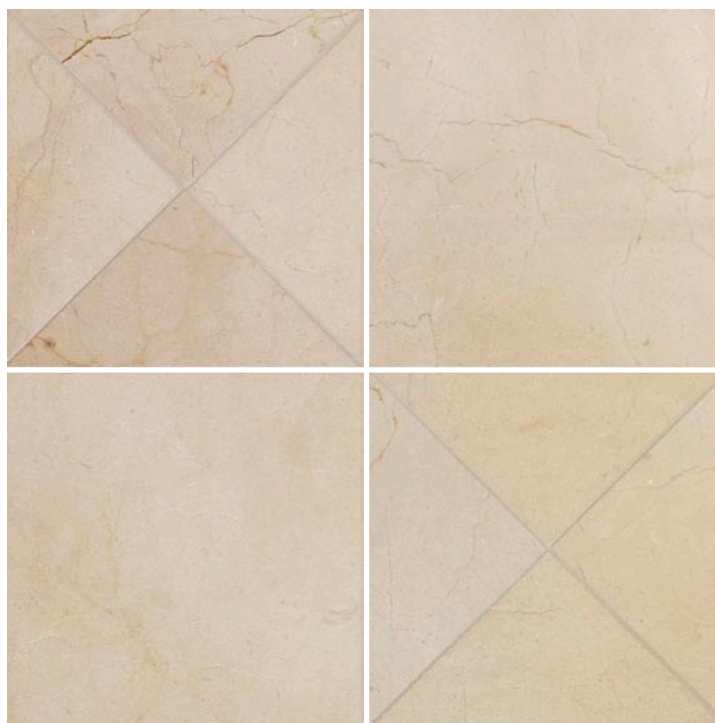

CREMA FC3
Size: 29,8x29,8 cm · 11 3/4" x 11 3/4"
Crema Polish

CREMA ANCIENT FC3
Size: 29,8x29,8 cm · 11 3/4" x 11 3/4"
Crema Ancient

CARUM BEX Pattern
Size: 29,8x29,8 cm · 11 3/4" x 11 3/4"
Crema Polish & Crema Ancient