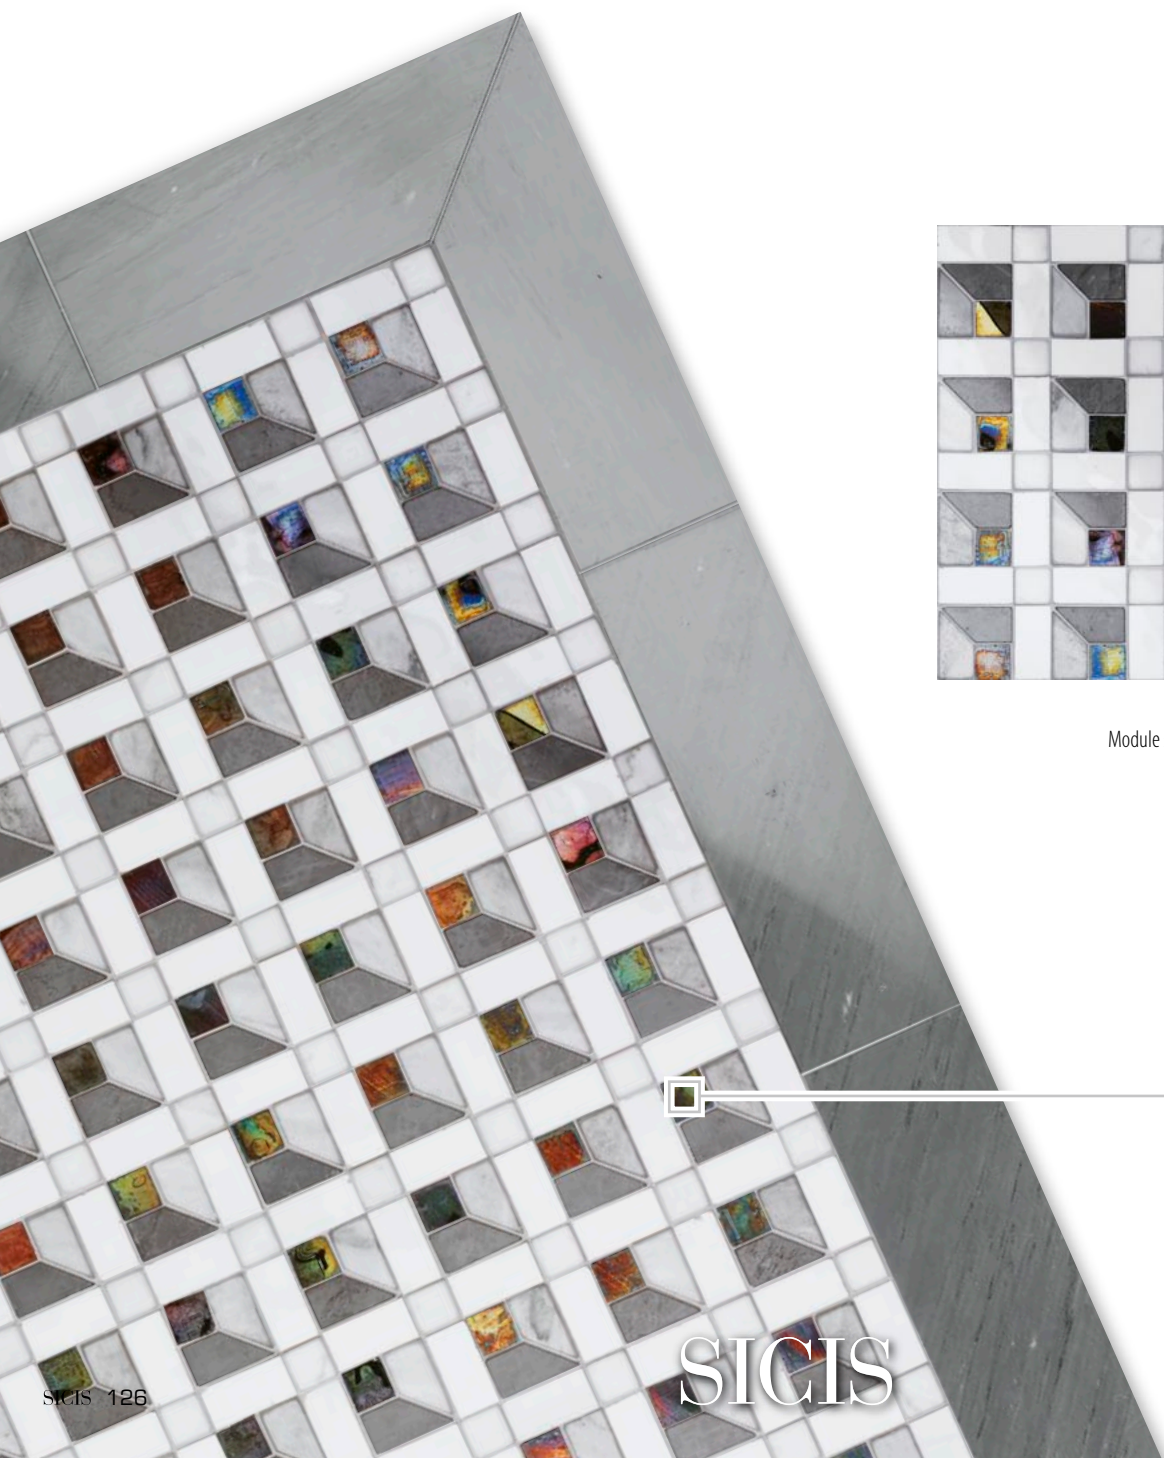

GREY COSMATI & IRIDESCENT GLASS

SIGNUM GRX Pattern
Module size: 29,8x29,8 cm · 11^{3/4}"x11^{3/4}"