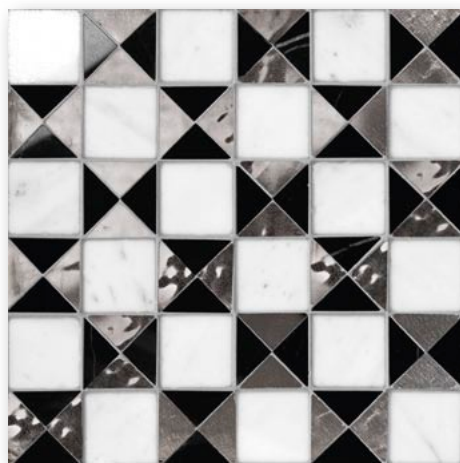

# BLACK & WHITE COSMATI

**CALAFAN BW** Pattern  
Module size: 29,8x29,8 cm - 11 3/4"x11 3/4"

**COLUBIS BW2** Border  
Module size: 37,4x16,1 cm - 14 3/4"x6 3/8"

**COLUBIS BW2** Corner  
Module size: 27x27 H 16,1 cm  
10 5/8"x10 5/8" H 6 3/8"