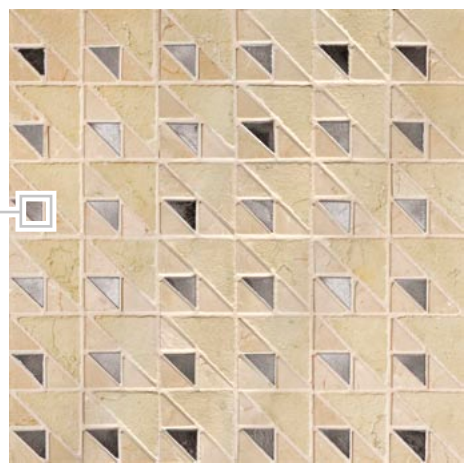

NOVALIS BEX Pattern
Module size: 29,8x29,8 cm - 11^{3/4}"x11^{3/4}"