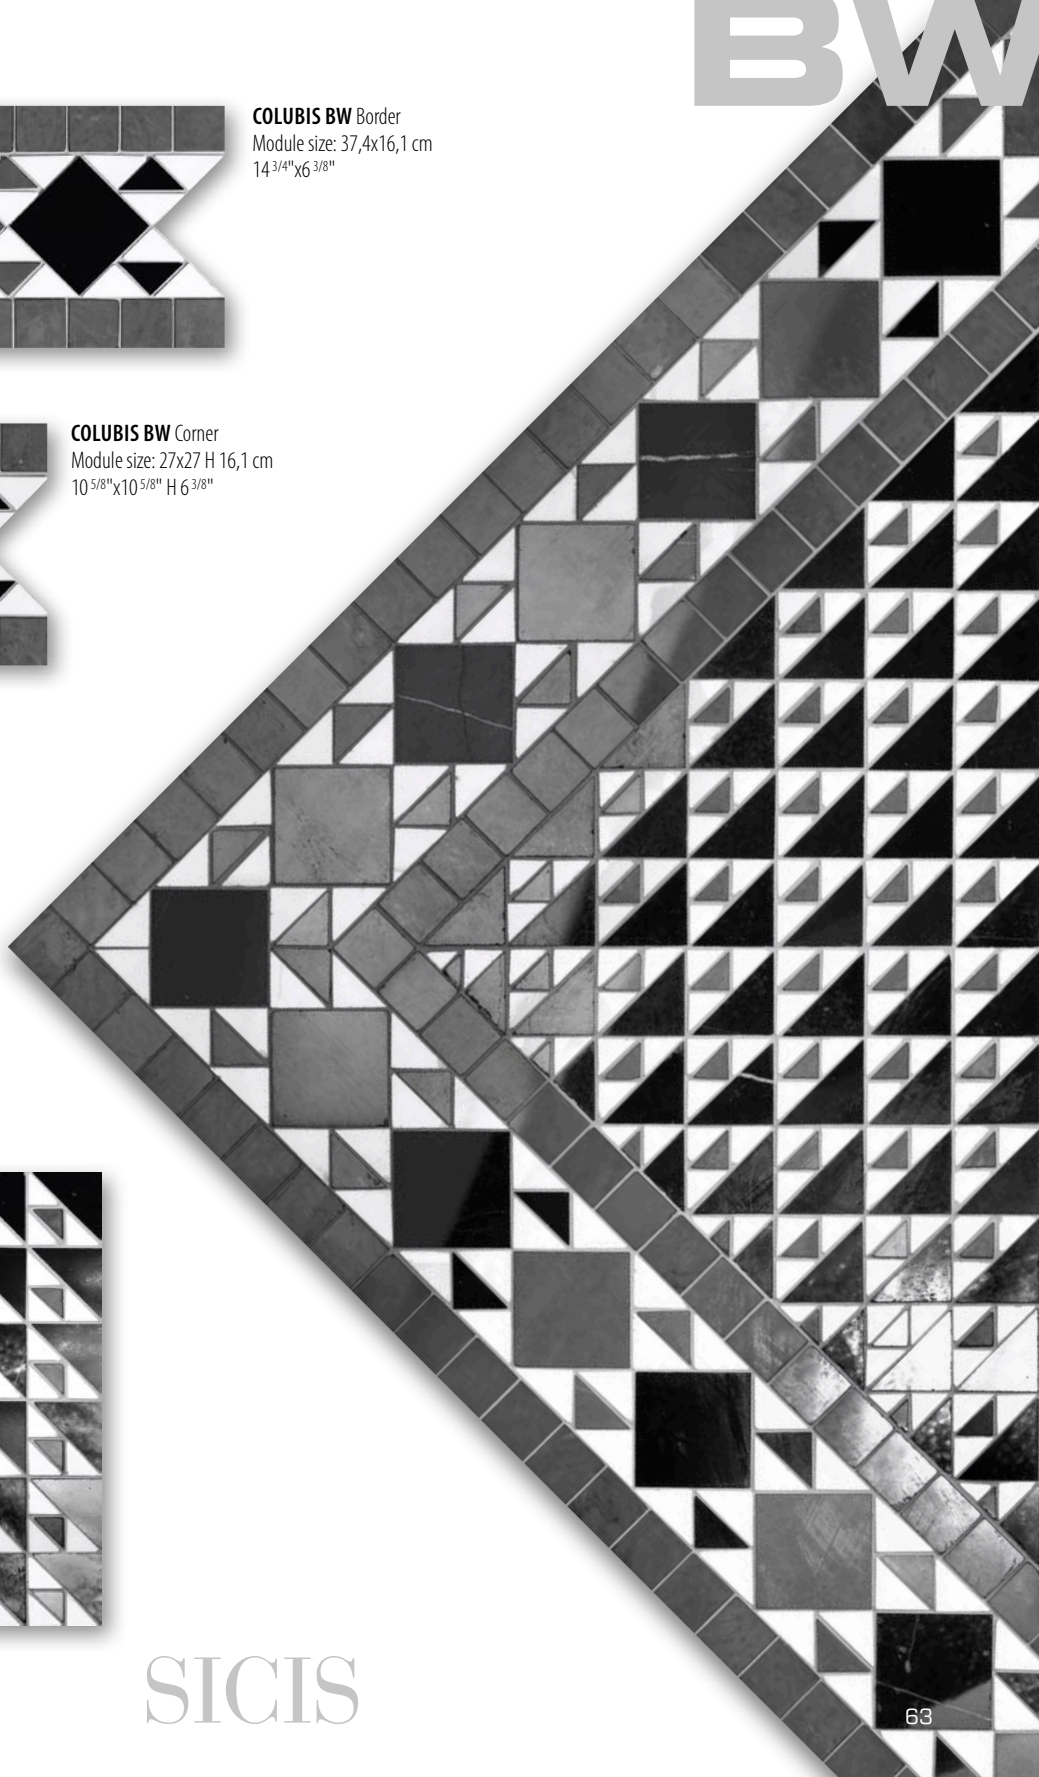

COLUBIS BW Border
Module size: 37,4x16,1 cm
14^{3/4}"x6^{3/8}"

COLUBIS BW Corner
Module size: 27x27 H 16,1 cm
10^{5/8}"x10^{5/8}" H 6^{3/8}"