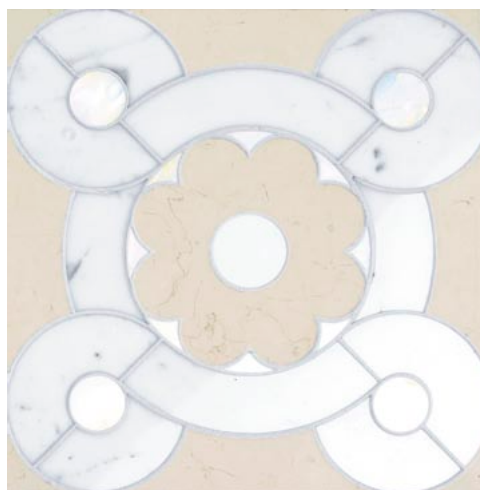

TARRACO WHX Corner

Module size: 40x40 cm · 15 3/4"x15 3/4"