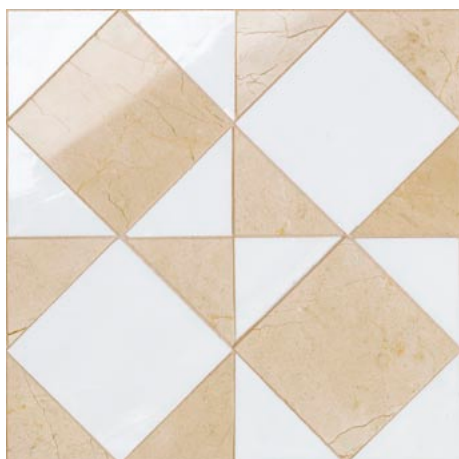

Gold  
Colibri  
Glass

**ACARAM BEC2** Pattern  
Module size: 29,8x29,8 cm · 11 3/4"x11 3/4"

**ACEDRES BE** Pattern  
Module size: 29,8x29,8 cm · 11 3/4"x11 3/4"

**CALAFAN BE** Pattern  
Module size: 29,8x29,8 cm  
11<sup>3</sup>/<sub>4</sub>"x11<sup>3</sup>/<sub>4</sub>"