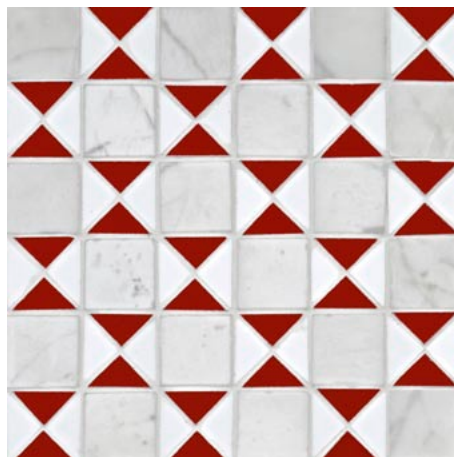

*Statuario*

**LISTIS ST** Border  
Module size: 29,8x9,8 cm · 11 3/4"x3 7/8"

**LISTIS ST** Corner B  
Module size: 29,8x9,8 cm · 11 3/4"x3 7/8"

**ACARAM BWC3** Pattern  
Module size: 29,8x29,8 cm  
11 3/4"x11 3/4"