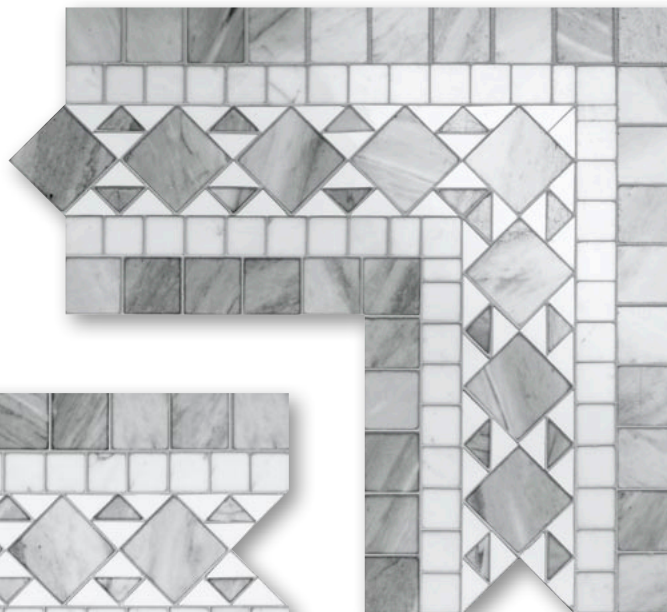

10x10 cm · 3^{7/8}"x3^{7/8}"

Module size: 29,8x10 cm · 11^{3/4}"x3^{7/8}"

TRIARIUS GR Corner