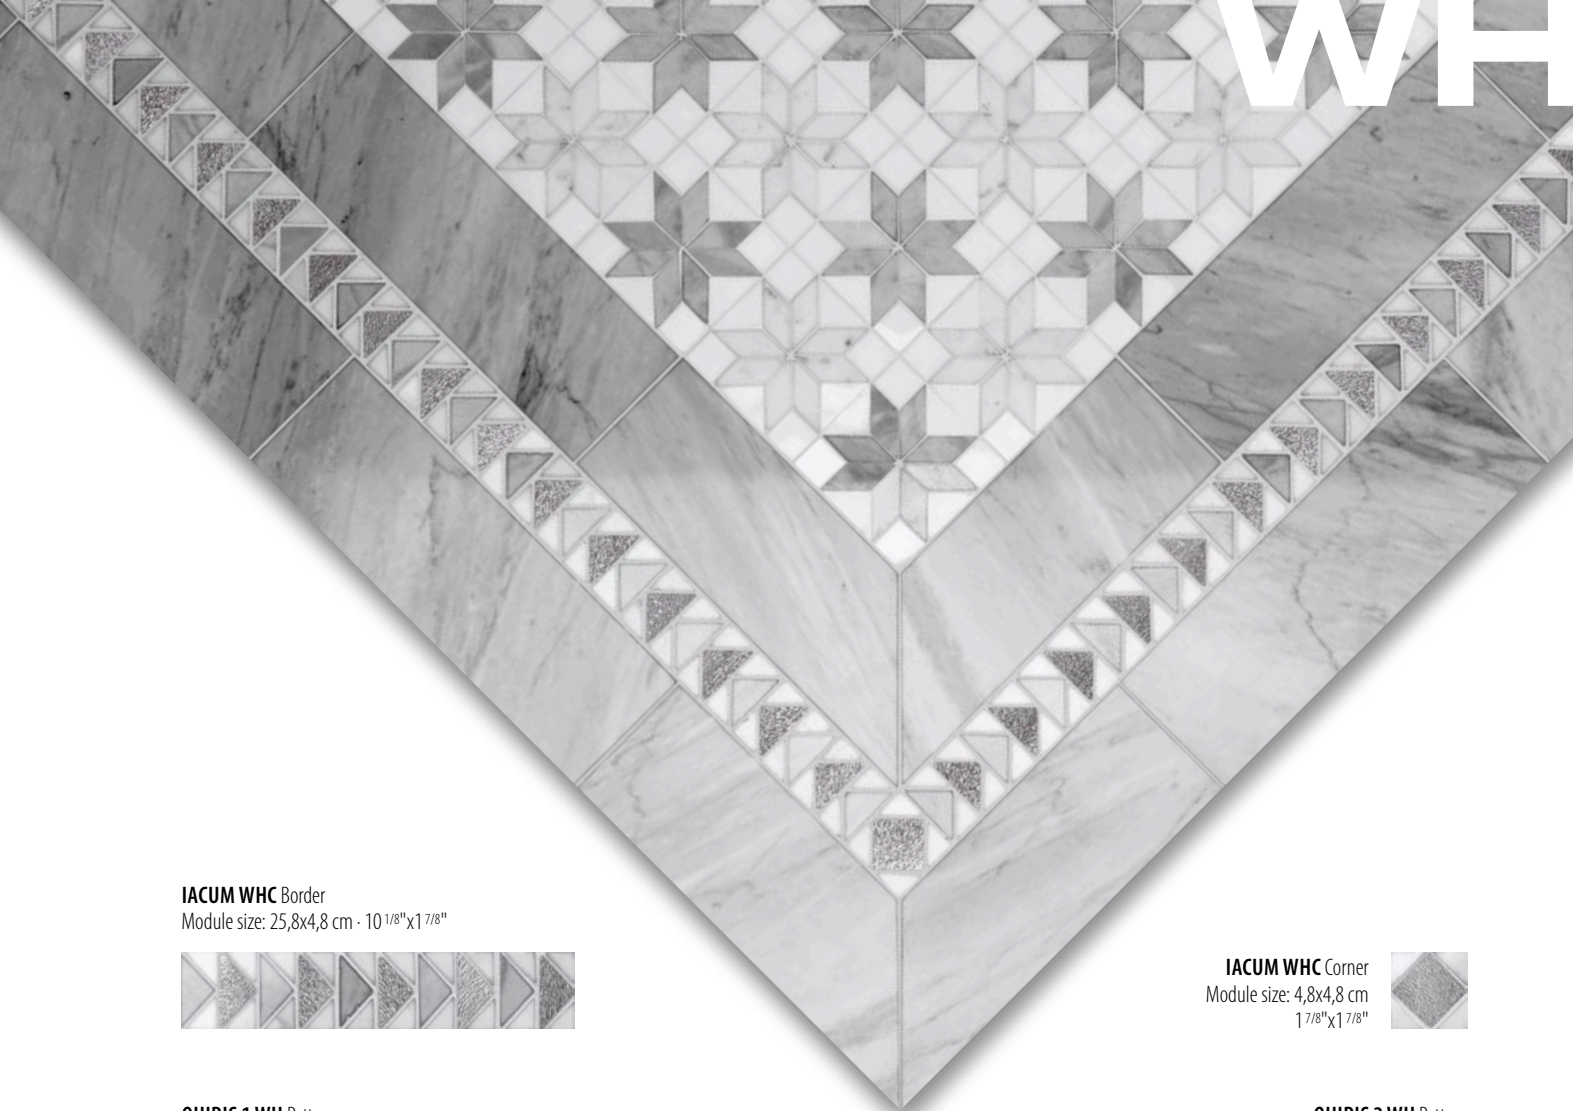

IACUM WHC Corner
Module size: 4,8x4,8 cm
1 7/8"x1 7/8"

QUIRIS 1 WH Pattern
Module size: 29,8x29,8 cm · 11 3/4"x11 3/4"

QUIRIS 2 WH Pattern
Module size: 29,8x29,8 cm · 11 3/4"x11 3/4"