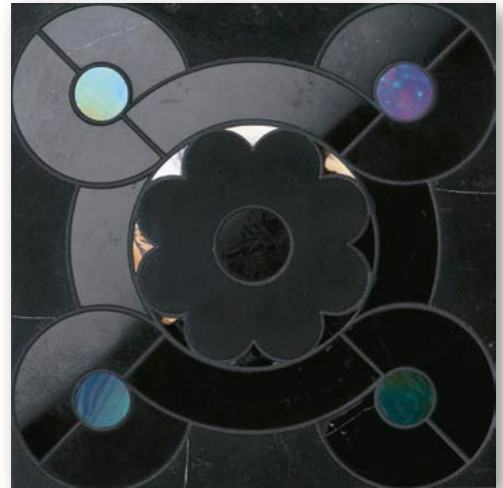

Module size: 29,8x9,8 cm  
11 3/4"x3 7/8"

*Nero*

**TARRACO BLX** Border

Module size: 29,8x40 cm · 11 3/4"x15 3/4"

**TARRACO BLX** Corner

Module size: 40x40 cm · 15 3/4"x15 3/4"

**NIURAM BLX** Corner

10x10 cm · 3 7/8"x3 7/8"