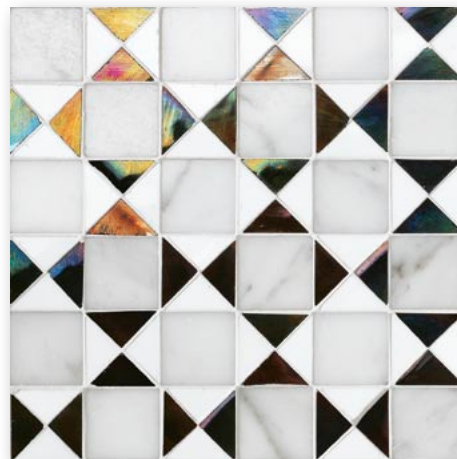

Black
Murano
Glass
Iridescent

ACEDRES BWX Pattern

Module size: 29,8x29,8 cm - 11^{3/4}"x11^{3/4}"