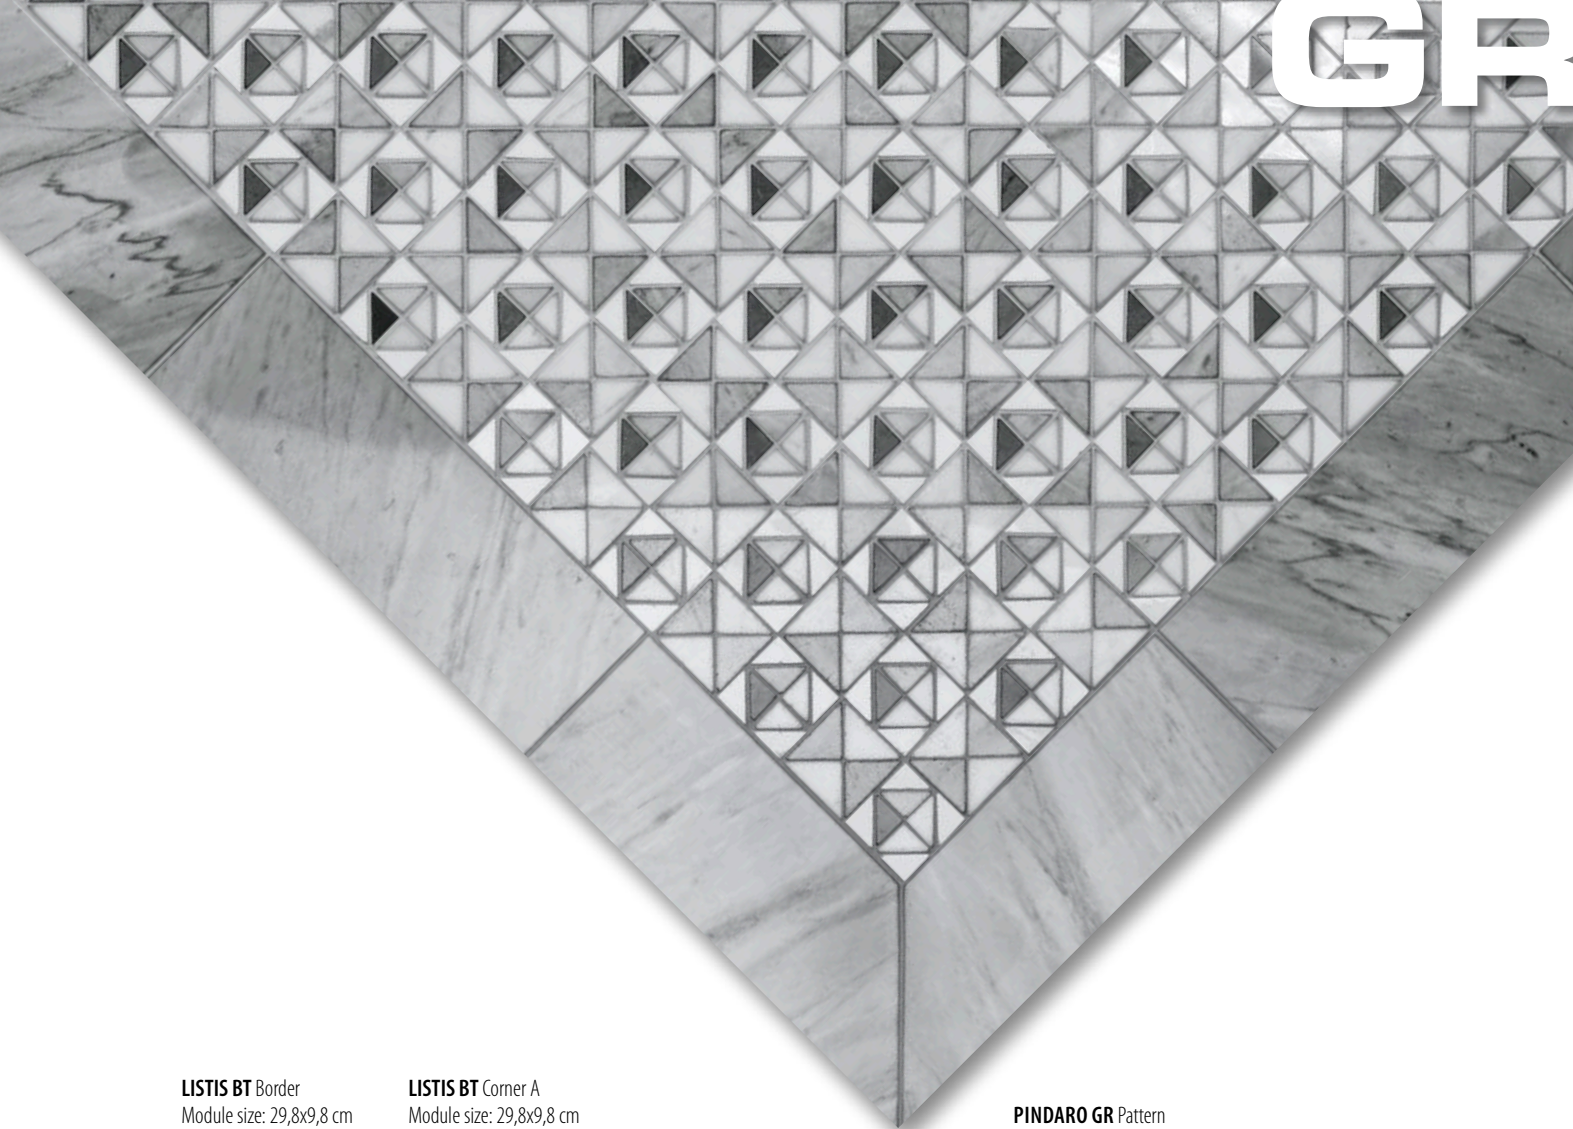

LISTIS BT Corner A
Module size: 29,8x9,8 cm
11 3/4"x3 7/8"

LISTIS BT Border
Module size: 29,8x9,8 cm
11 3/4"x3 7/8"