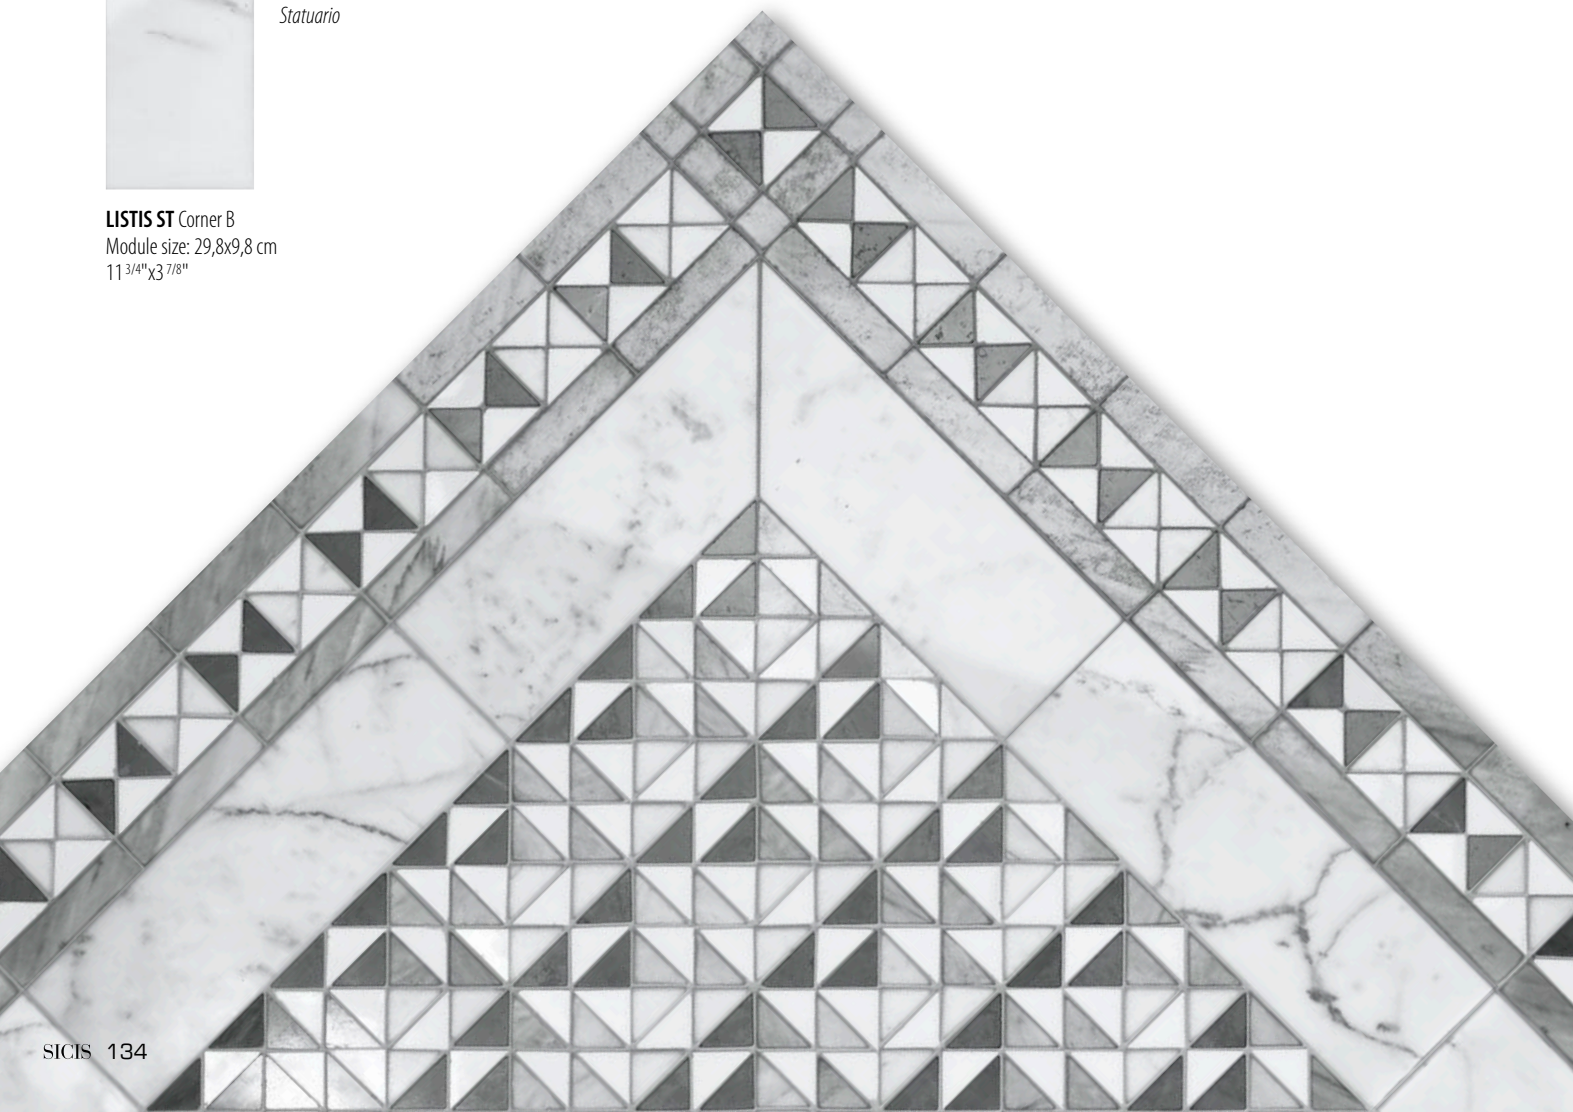

Module size: 29,8x9,8 cm  
11 3/4"x3 7/8"

**ODESSA GR** Pattern

Module size: 29,8x29,8 cm · 11 3/4"x11 3/4"

**CLESSUM GR** Border  
Module size: 29,8x9,8 cm  
11<sup>3/4</sup>"x3<sup>7/8</sup>"

**CLESSUM GR** Corner  
Module size: 9,8x9,8 cm  
3<sup>7/8</sup>"x3<sup>7/8</sup>"