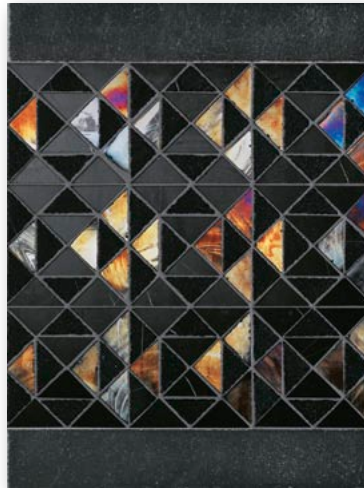

TARRACO BLX Border

Module size: 29,8x40 cm · 11 3/4"x15 3/4"