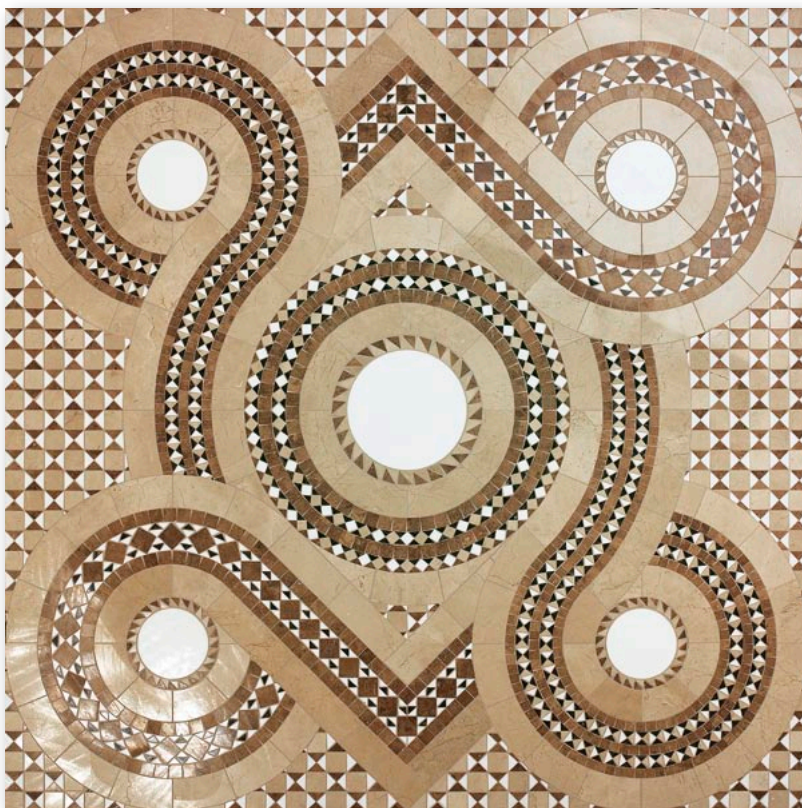

TARUM BE

Panel Size: 200x200 cm · 78 3/4"x78 3/4" · *Any custom available*