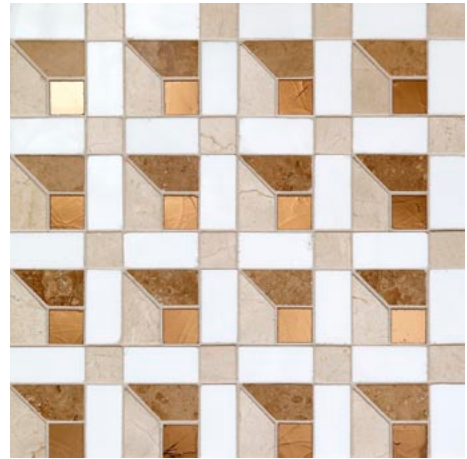

BEIGE COSMATI with COLIBRÌ

SIGNUM BEC Pattern
Module size: 29,8x29,8 cm · 11 3/4"x11 3/4"