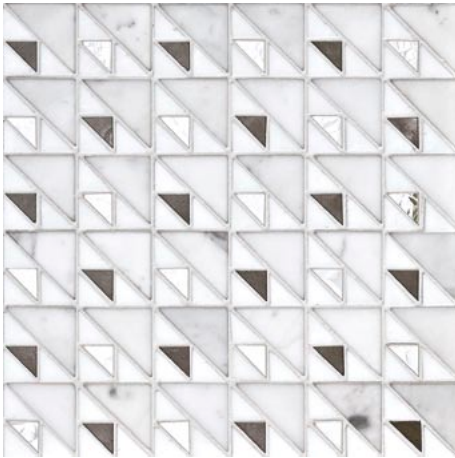

# WHITE COSMATI with COLIBRÌ

Detail

Alma  
Colibrì  
Glass

Detail

Platinum  
Colibrì  
Glass

**NOVALIS WHC2** Pattern  
Module size: 29,8x29,8 cm · 11<sup>3/4</sup>"x11<sup>3/4</sup>"

**WHITE MURANO FC3**

Size: 29,8x29,8 cm · 11 3/4"x11 3/4"