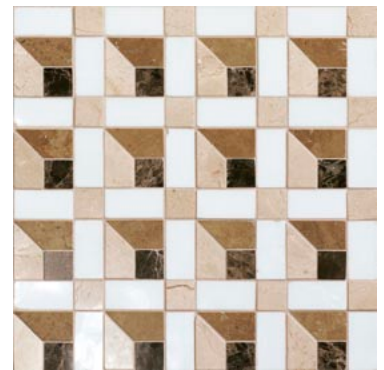

SIGNUM BE Pattern

Module size: 29,8x29,8 cm · 11^{3/4}"x11^{3/4}"