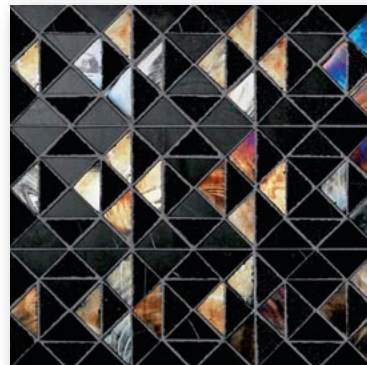

ODESSA BLX Pattern

Module size: 29,8x29,8 cm · 11 3/4"x11 3/4"