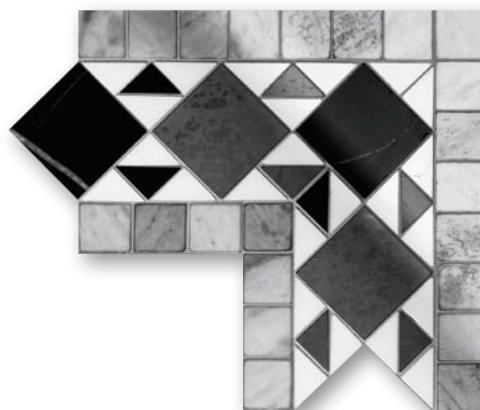

# BLACK & WHITE COSMATI

**CALAFAN BW** Pattern  
Module size: 29,8x29,8 cm - 11 3/4"x11 3/4"

**COLUBIS BW2** Border  
Module size: 37,4x16,1 cm - 14 3/4"x6 3/8"

**COLUBIS BW2** Corner  
Module size: 27x27 H 16,1 cm  
10 5/8"x10 5/8" H 6 3/8"