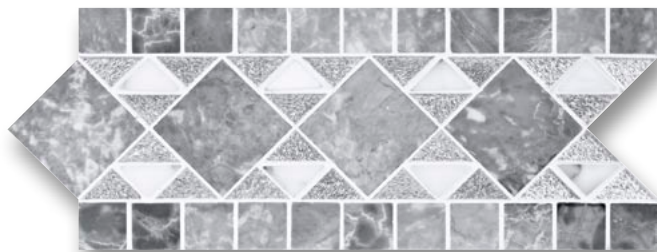

COLUBIS GRC Border
Module size: 37,4x16,1 cm
14^{3/4}"x6^{3/8}"