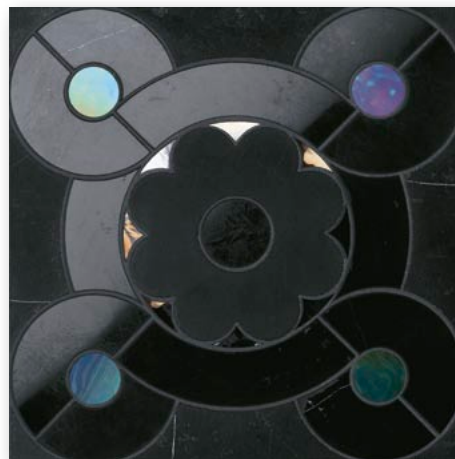

TARRACO BLX Corner
Module size: 40x40 cm · 15 3/4"x15 3/4"