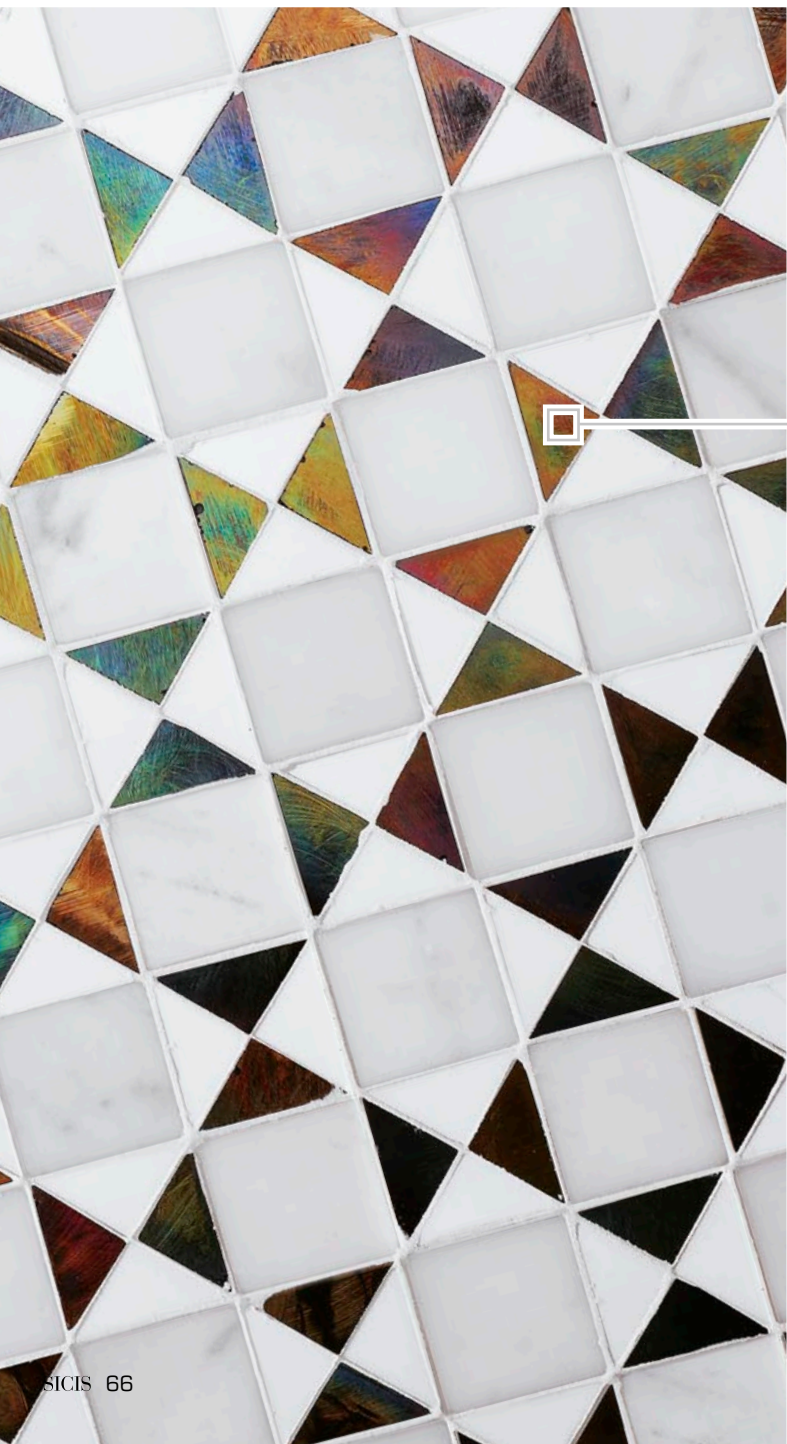

BLACK & WHITE & IRIDESCENT GLASS