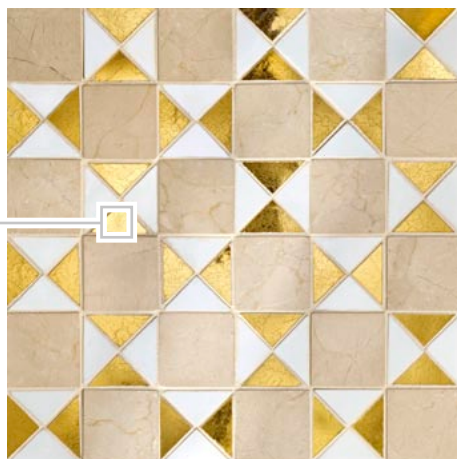

ACARAM BEC2 Pattern
Module size: 29,8x29,8 cm · 11 3/4"x11 3/4"