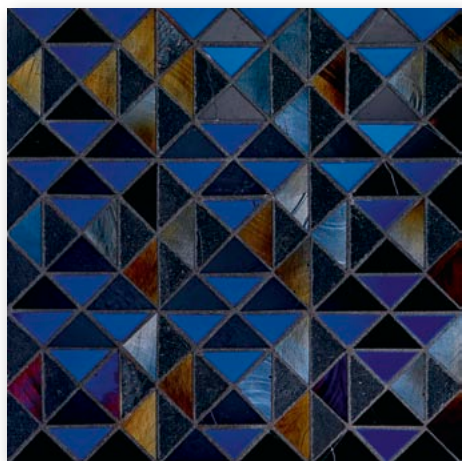

ODESSA BLC Pattern
Module size: 29,8x29,8 cm · 11 3/4" x 11 3/4"