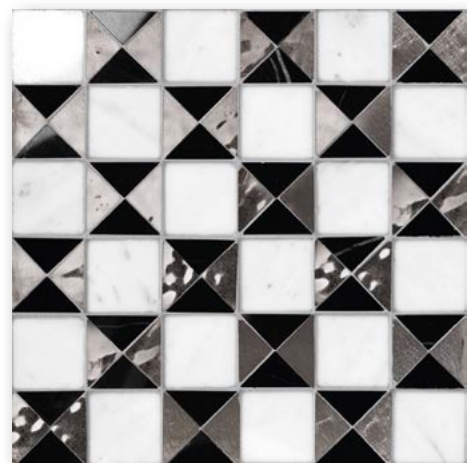

ACARAM BWC Pattern
Module size: 29,8x29,8 cm
11 ³/₄"x11 ³/₄"