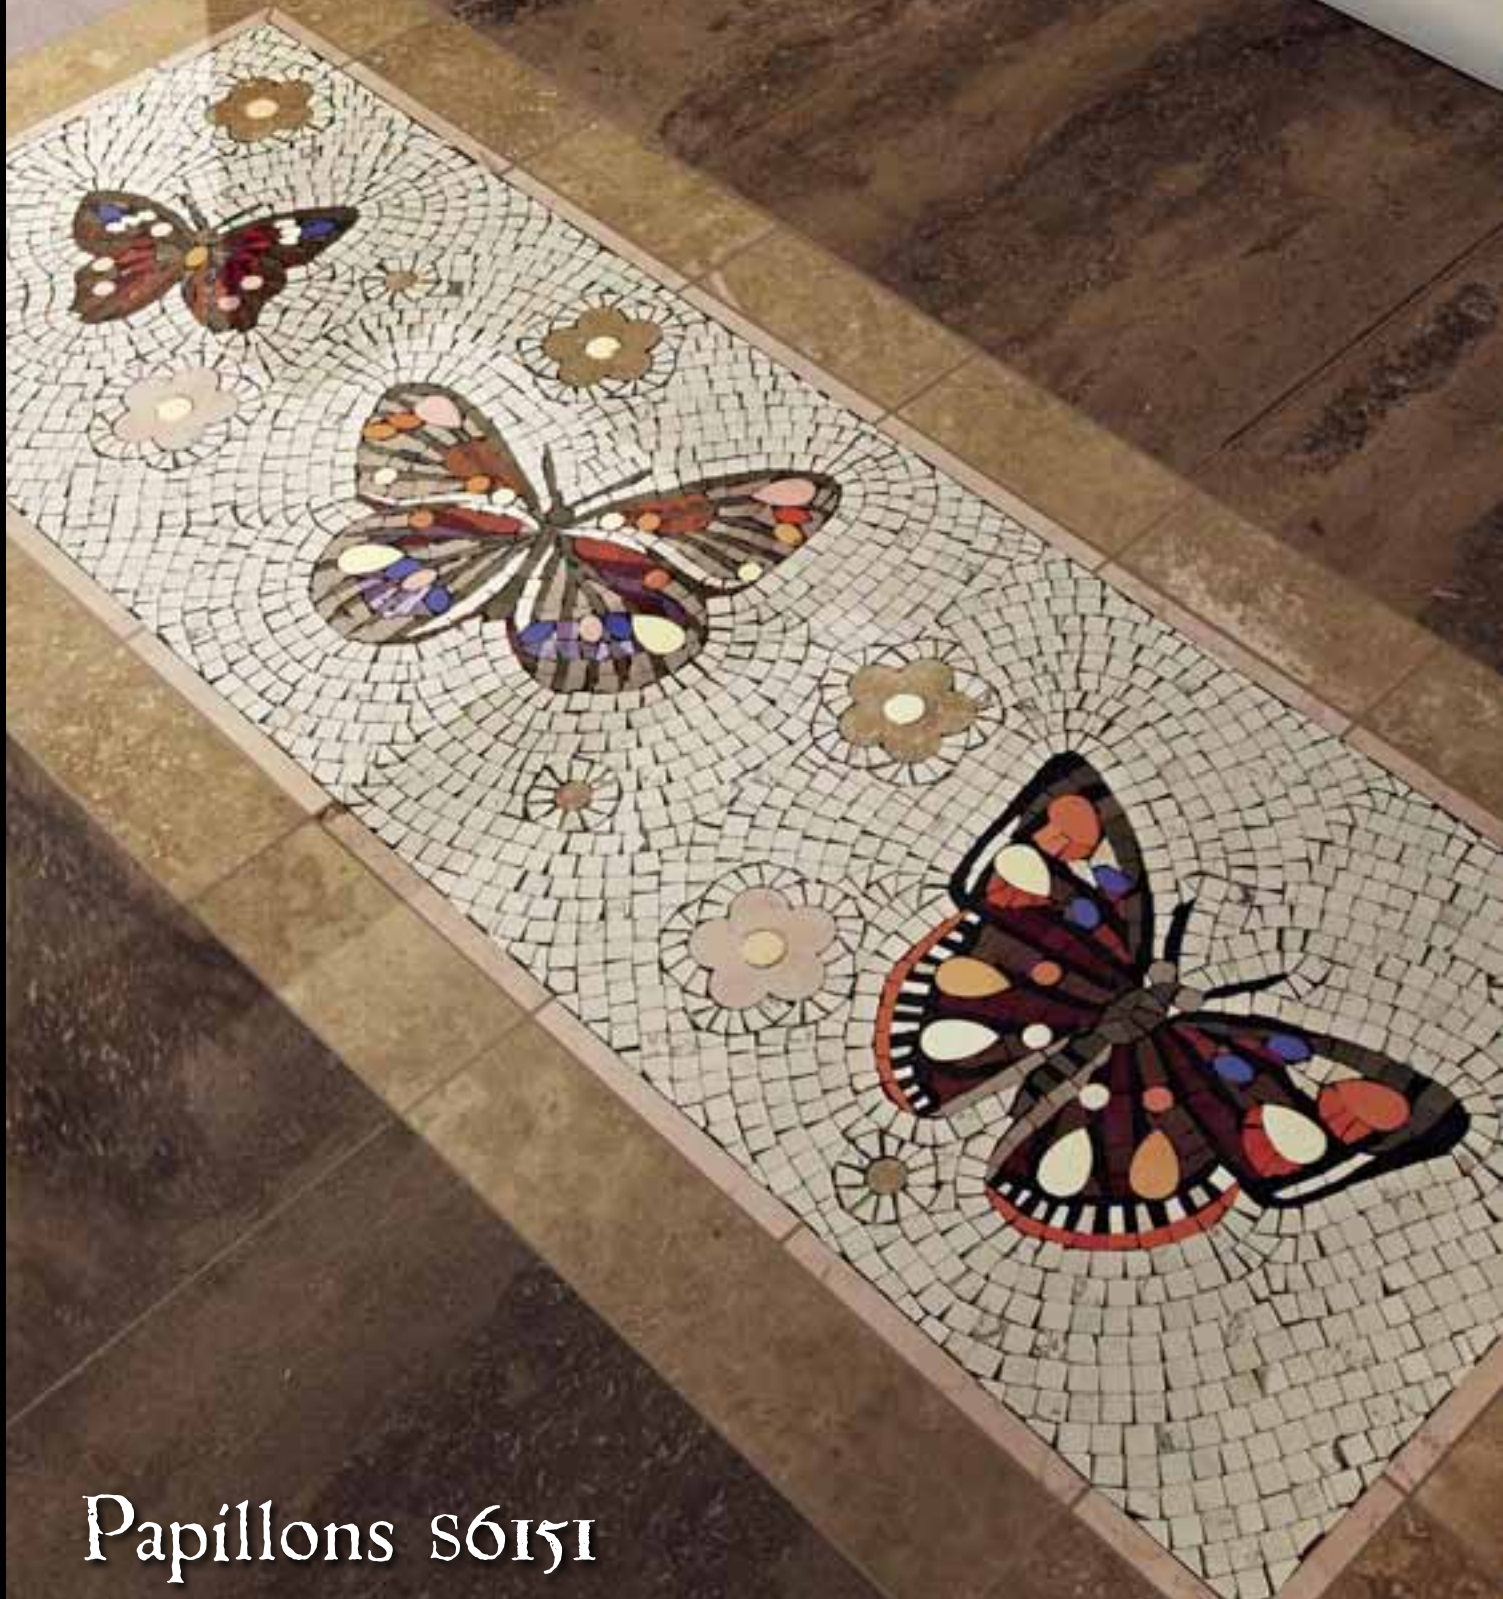

Papillons S6151