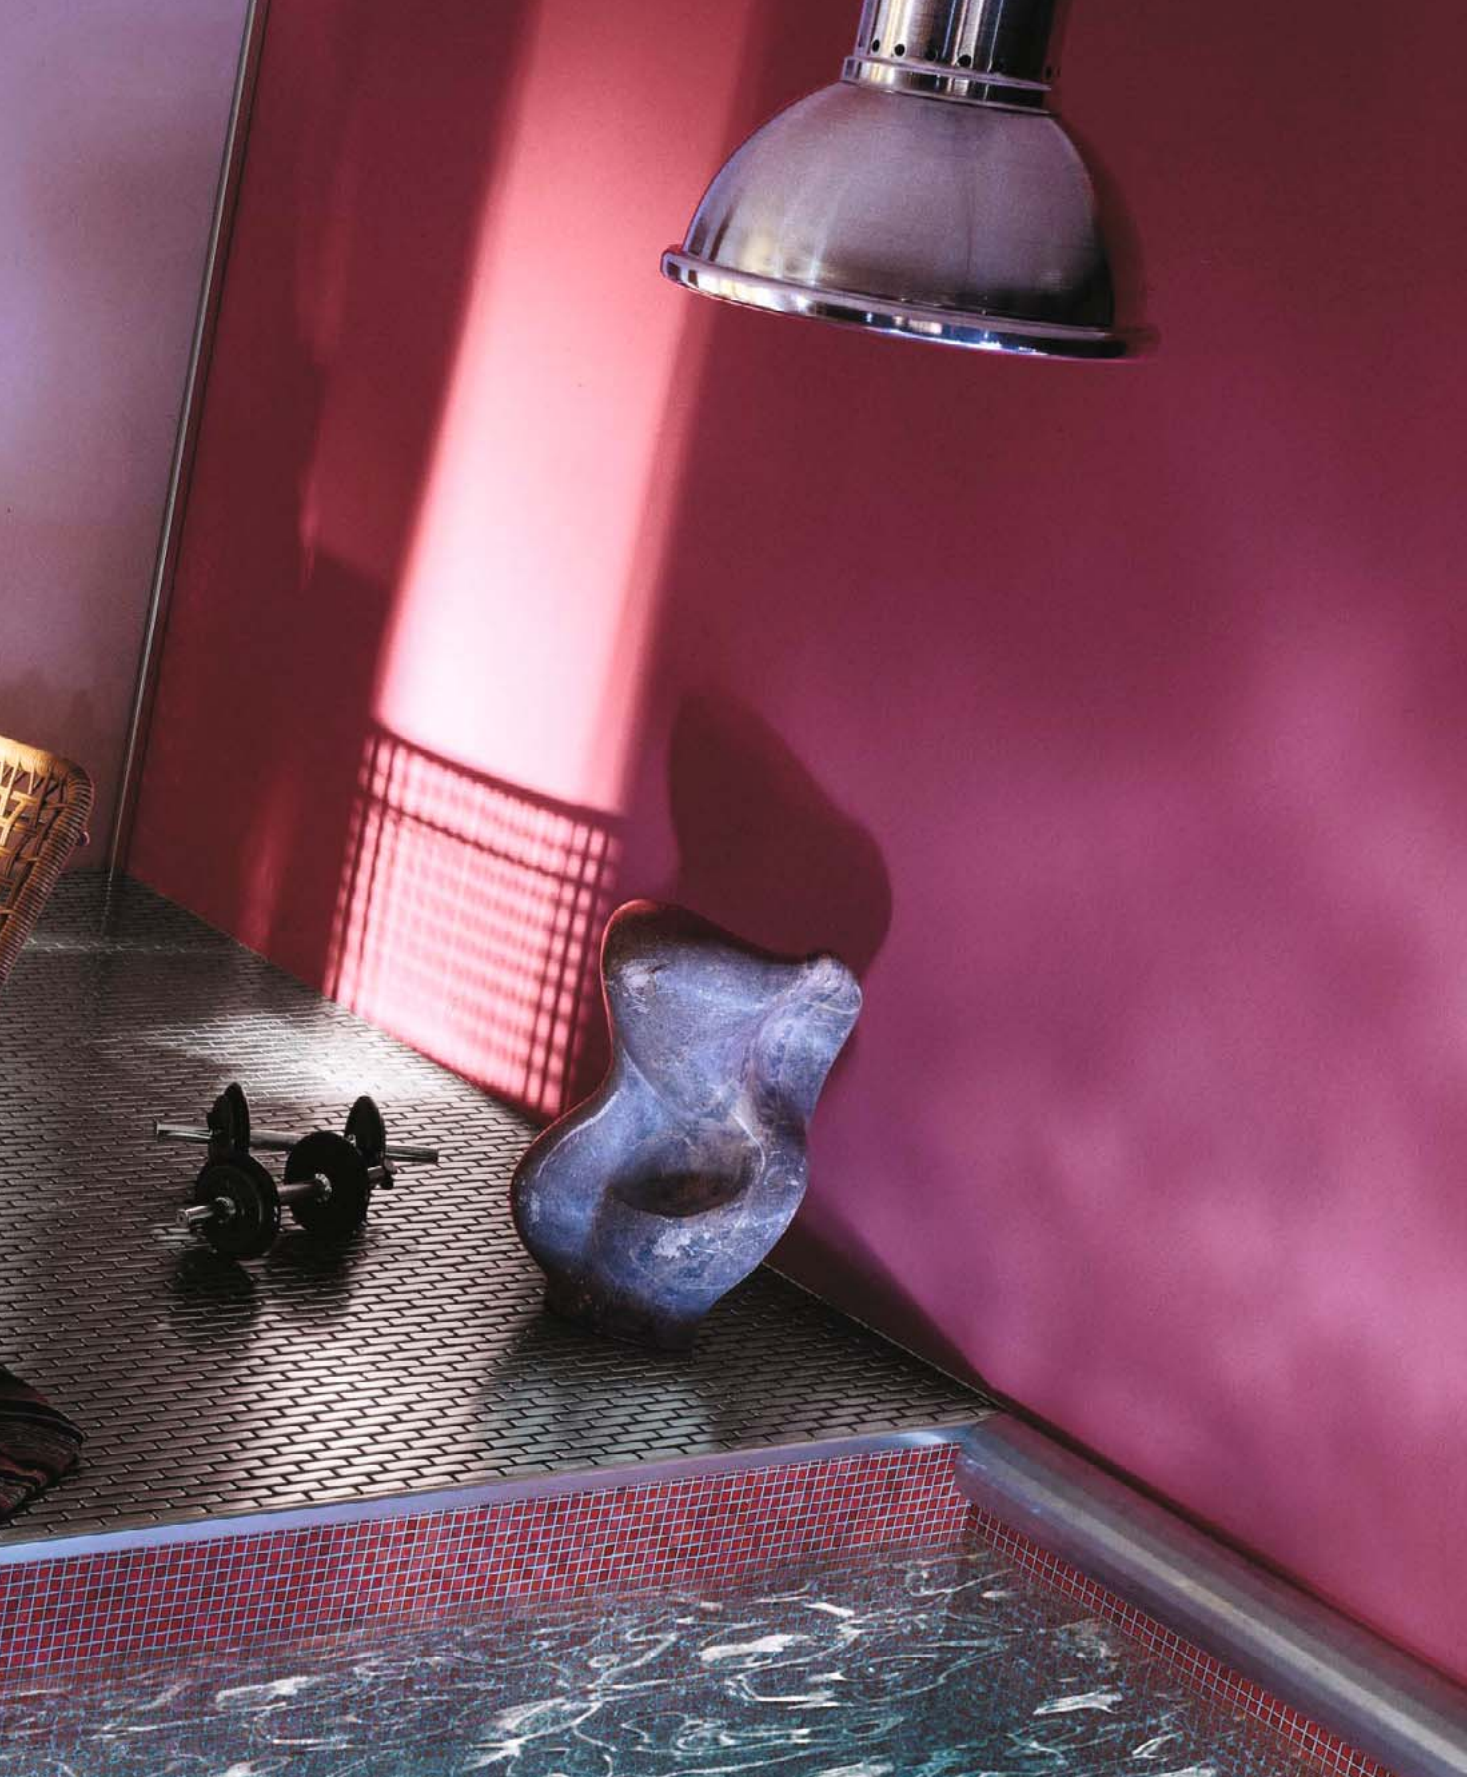

Metallismo®: slab speckle XL mm. 380,6 x 253,4 - 10" x 15"
Metallismo®: skirting mm. 300 x h100 - 12" x h 4"

Metallismo[™]: *tessera shiny 05 mm. 30 x 20 - 1 1/8" x 3/4"*

Metallismo™: tessera net 01 mm. 50 x 21 - 2" x 7/8"