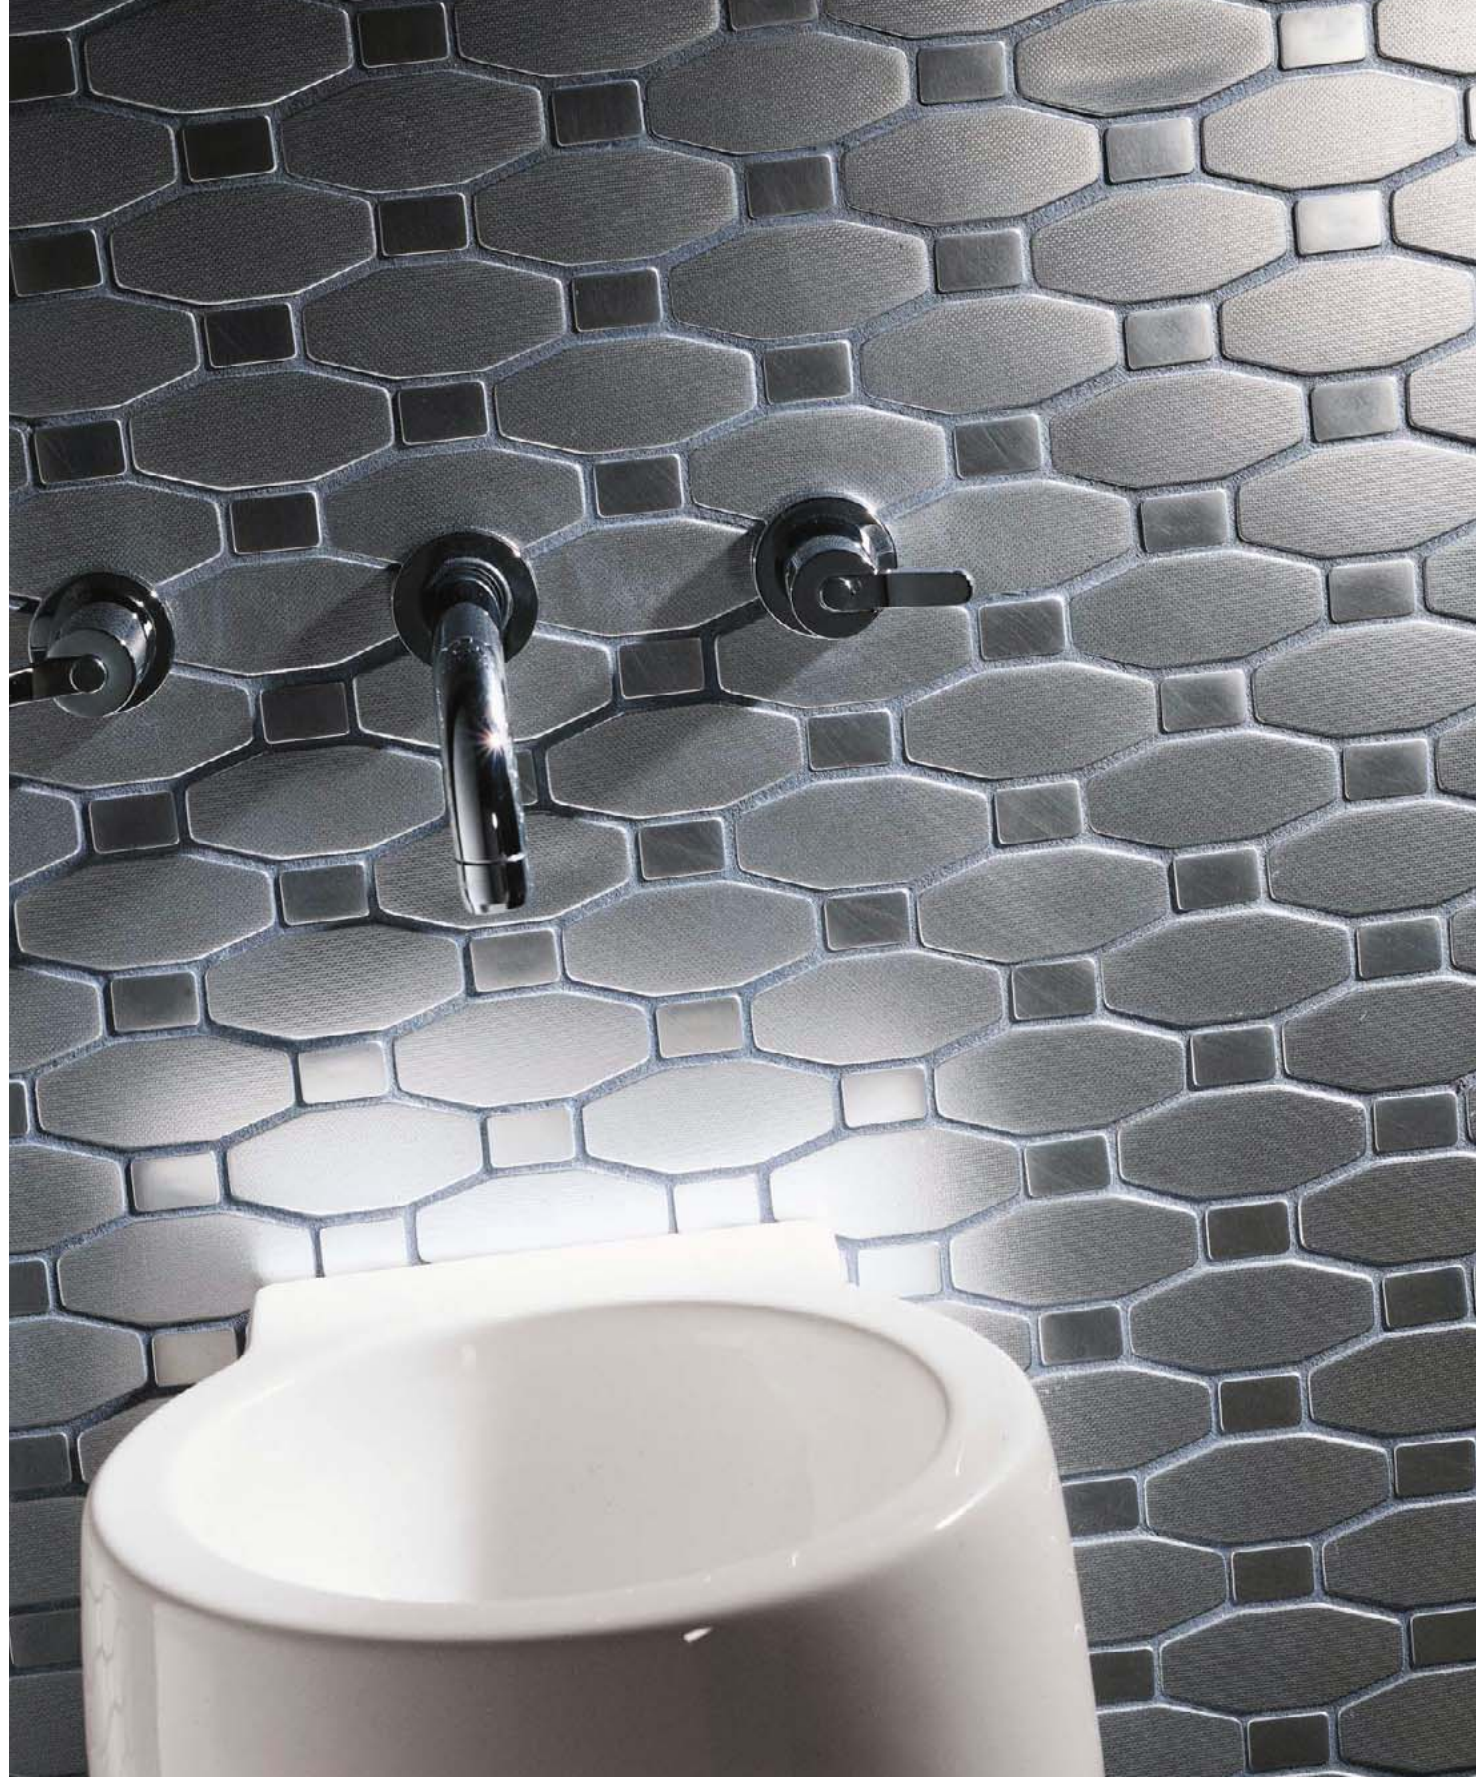

Metallismo™: tessera smooth 04 mm. 64 x 20 - 2 1/2" x 3/4"

Metallismo™: tessera smooth 05 mm. 30 x 20 - 1 1/8" x 3/4"
Metallismo™: tessera smooth 06 mm. 49 x 90 - 1 5/8" x 3 1/2"

Metallismo™: slab net L
mm. 380,6 x 126,1 - 5" x 15"