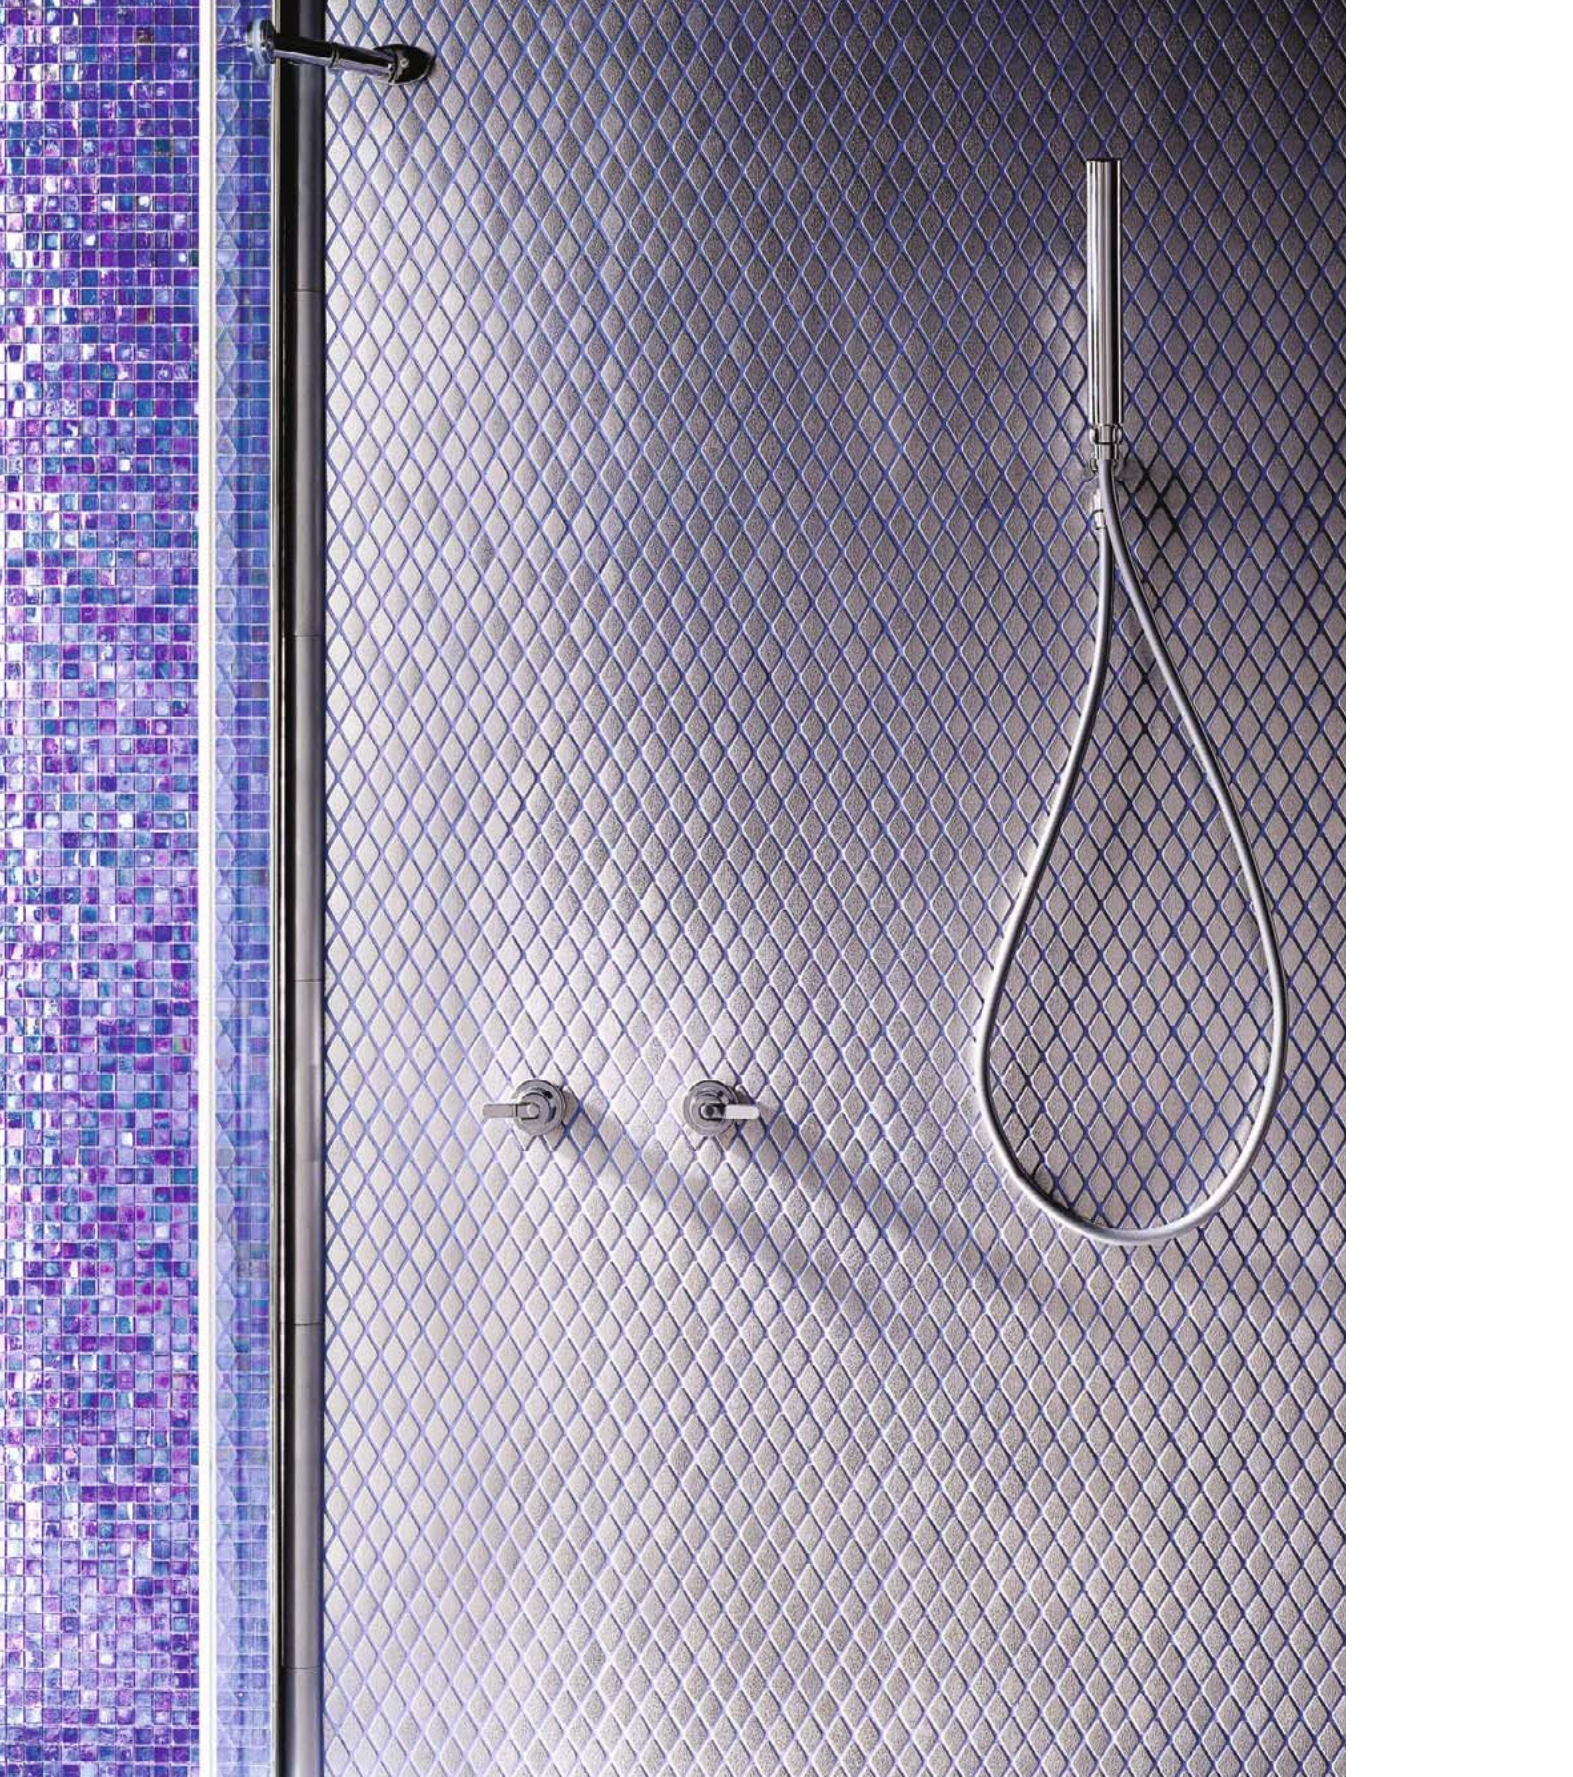

Metallismo®: slab speckle XL mm. 380,6 x 253,4 - 10" x 15"
Metallismo®: skirting mm. 300 x h100 - 12" x h 4"

Metallismo[™]: *tessera shiny 05 mm. 30 x 20 - 1 1/8" x 3/4"*

Metallismo™: tessera net 01 mm. 50 x 21 - 2" x 7/8"