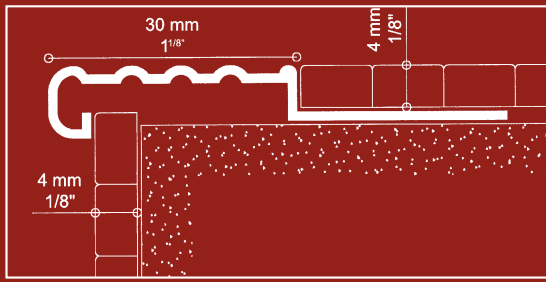

07

08

07 finishing available: **smooth**

08 finishings available: **shiny - smooth**