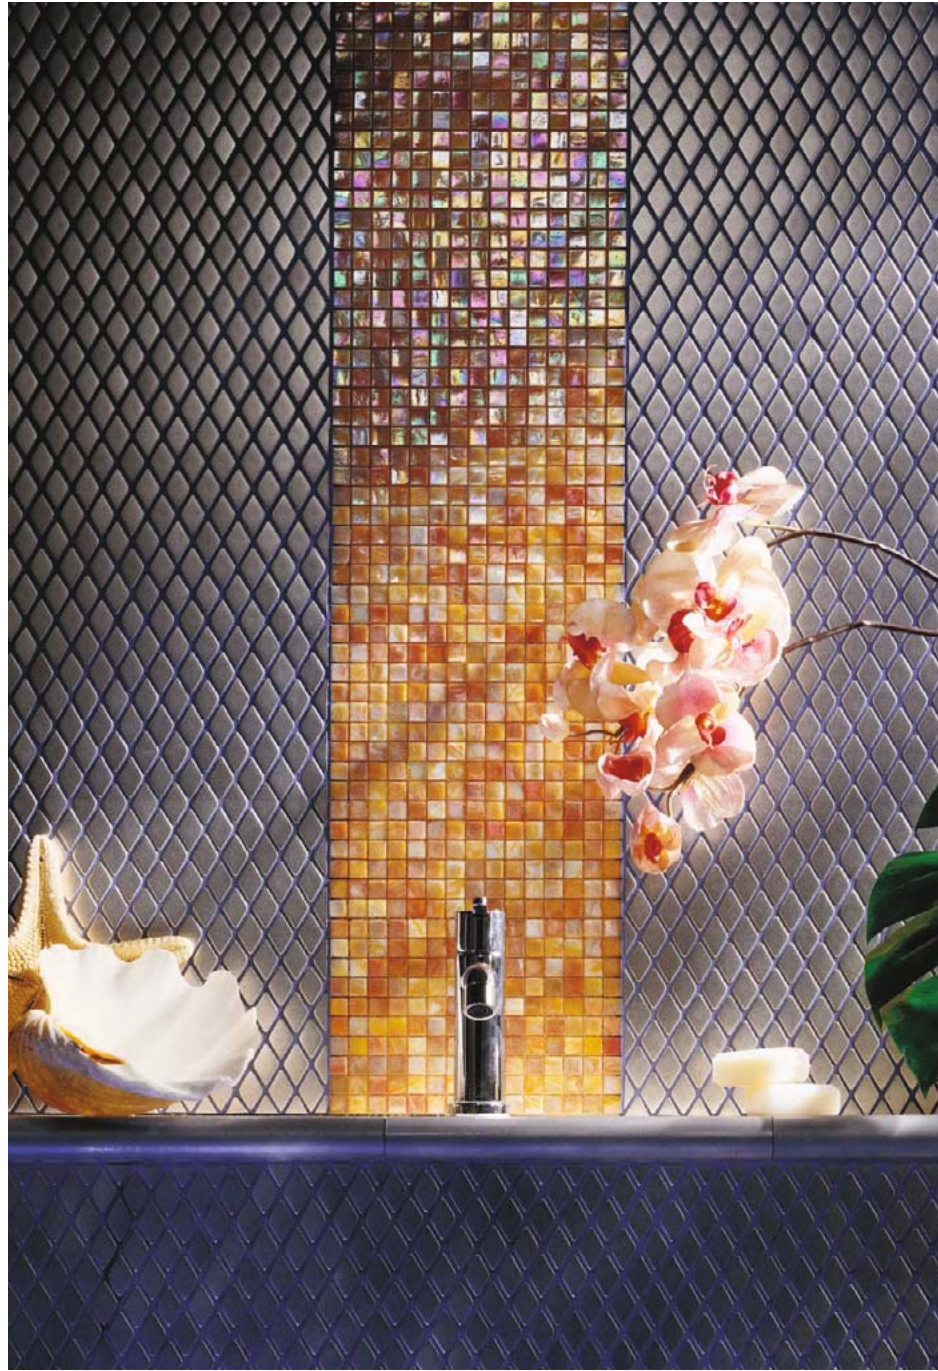

Metallismo®: slab speckle XL mm. 380,6 x 253,4 - 10" x 15"
Metallismo®: skirting mm. 300 x h100 - 12" x h 4"

Metallismo[™]: *tessera shiny 05 mm. 30 x 20 - 1 1/8" x 3/4"*

Metallismo™: tessera net 01 mm. 50 x 21 - 2" x 7/8"