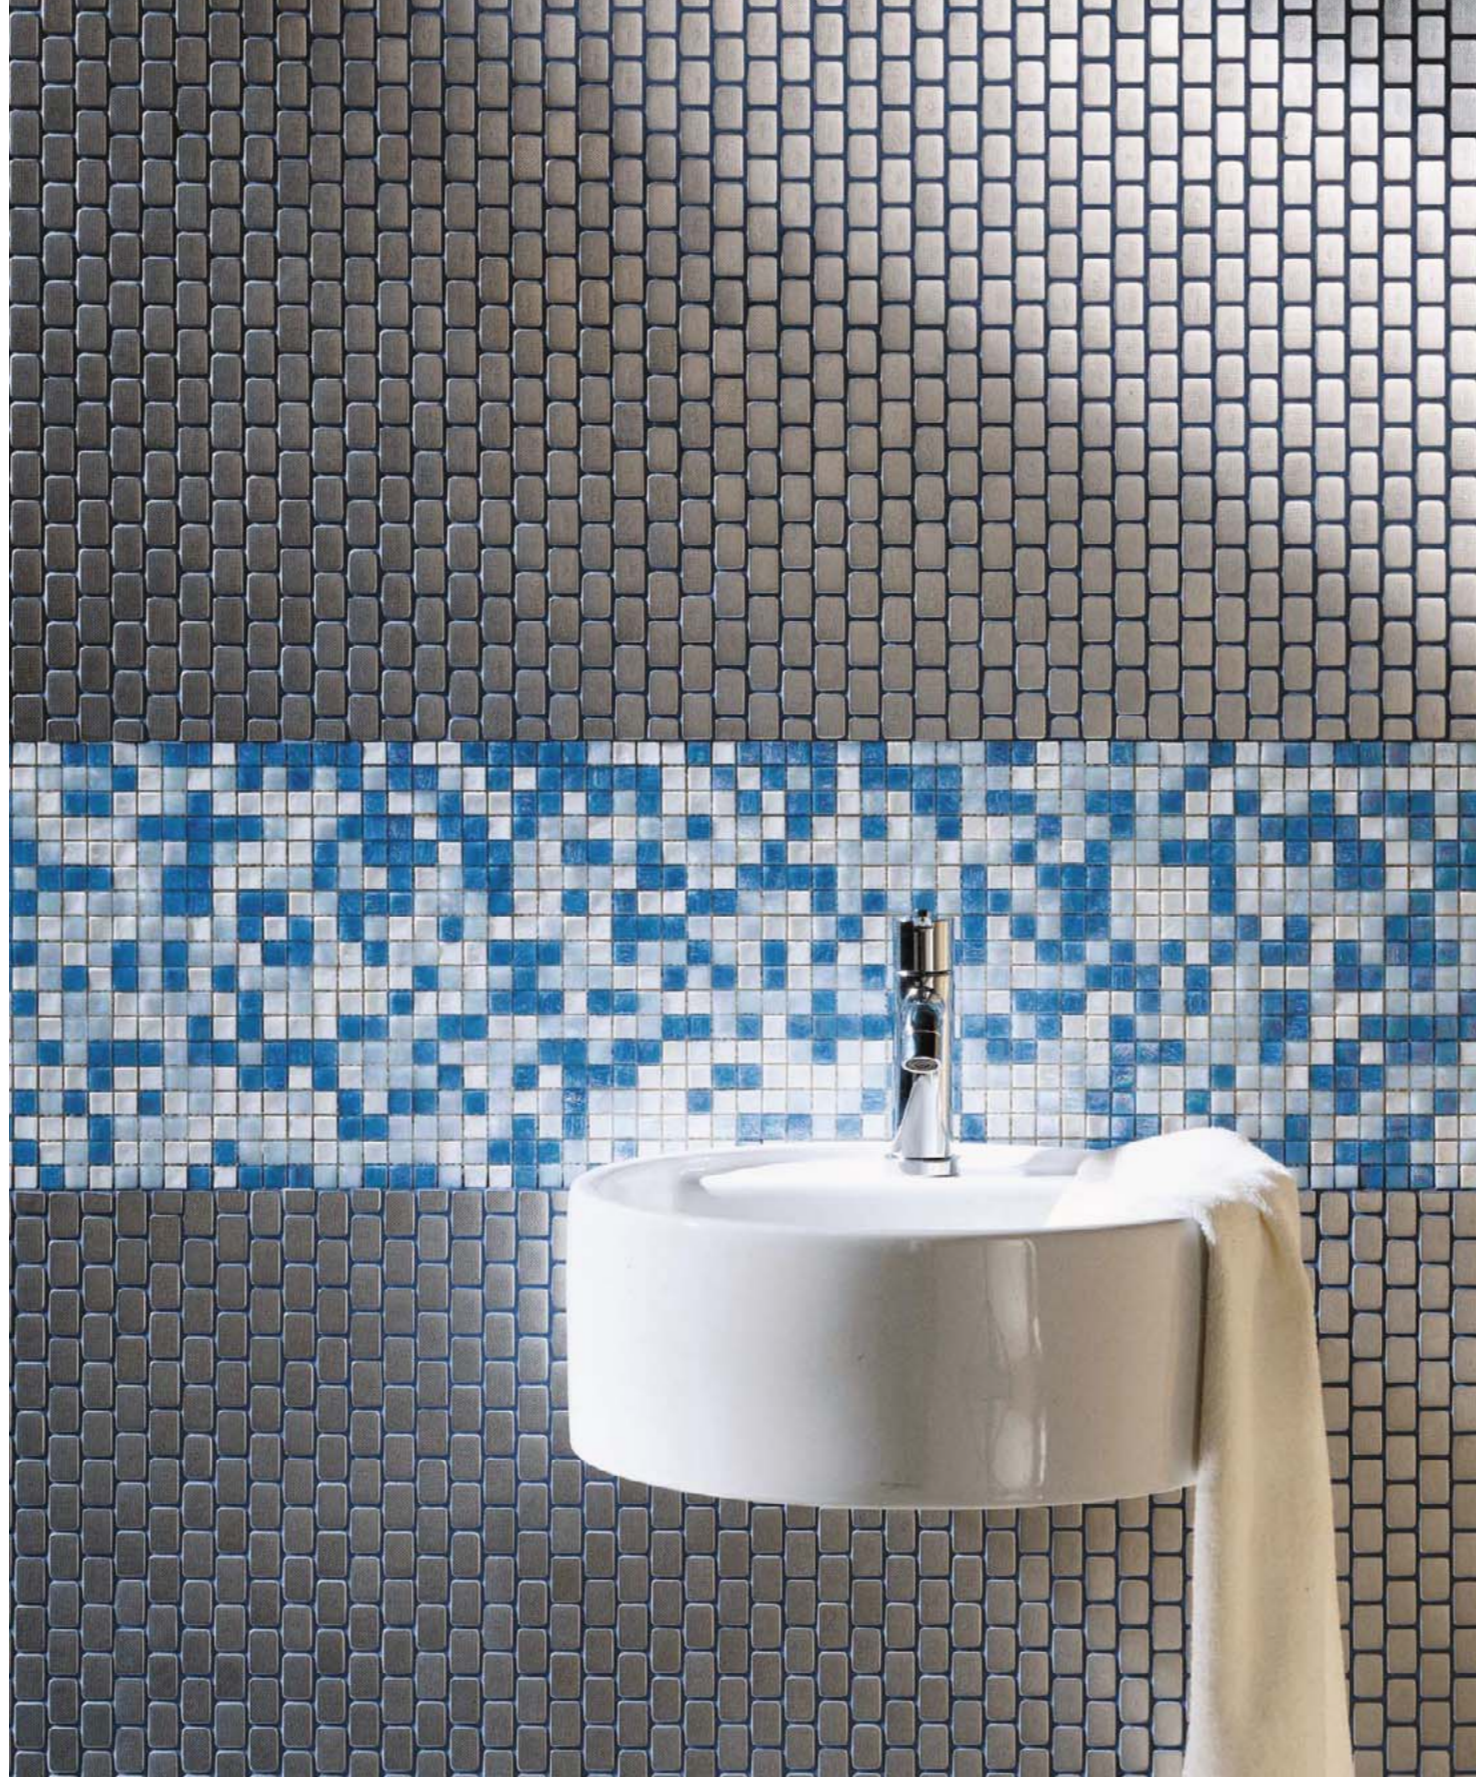

Metallismo®: slab speckle XL mm. 380,6 x 253,4 - 10" x 15"
Metallismo®: skirting mm. 300 x h100 - 12" x h 4"

Metallismo[™]: *tessera shiny 05 mm. 30 x 20 - 1 1/8" x 3/4"*

Metallismo™: tessera net 01 mm. 50 x 21 - 2" x 7/8"