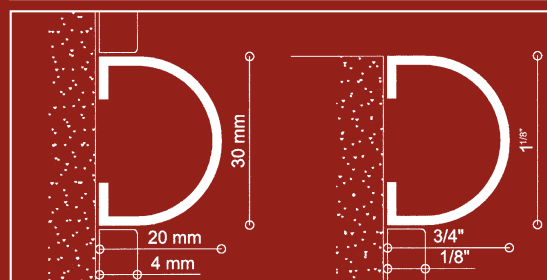

speckle 05 mm. 302 x 306 - 11⁷/₈" x 12"

speckle 05 - 06 mm. 276 x 264 - 10⁷/₈" x 10³/₈"

speckle S mm. 62,4 x 62,4 - 2⁵/₈" x 2⁵/₈"

speckle M mm. 189,7 x 62,4 - 7" x 2⁵/₈"

speckle L mm. 380,6 x 126,1 - 15" x 5"

speckle XL mm. 380,6 x 253,4 - 15" x 10"

07

08

07 finishing available: **smooth**

08 finishings available: **shiny - smooth**

09

010

09 finishings available: **shiny - smooth**

010 finishings available: **shiny - smooth**

		Format code	Tesserae format	Sheet format pre-assemblage	Sheets per box	Sqm. per box
		01	mm. 50 x 21 - 2" x 7/8"	mm. 268 x 284 - 10 1/2" x 11 1/8"	22	1,5
		05	mm. 30 x 20 - 1 1/8" x 3/4"	mm. 286 x 306 - 11 1/4" x 12"	22	1,95
		02	mm. 23 x 40 - 7/8" x 1 5/8"	mm. 264 x 282 - 10 3/8" x 11 1/8"	22	1,48
		02	mm. 23 x 40 - 7/8" x 1 5/8"	mm. 262 x 263 - 10 3/8" x 10 3/8"	22	1,48
		02	mm. 23 x 40 - 7/8" x 1 5/8"	mm. 283 x 238 - 11 1/8" x 9 3/8"	22	1,33
		03	mm. 20 x 20 - 3/4" x 3/4"	mm. 295 x 295 - 11 5/8" x 11 5/8"	22	2
		04	mm. 64 x 20 - 2 1/2" x 3/4"	mm. 295 x 306 - 11 5/8" x 12"	22	1,99