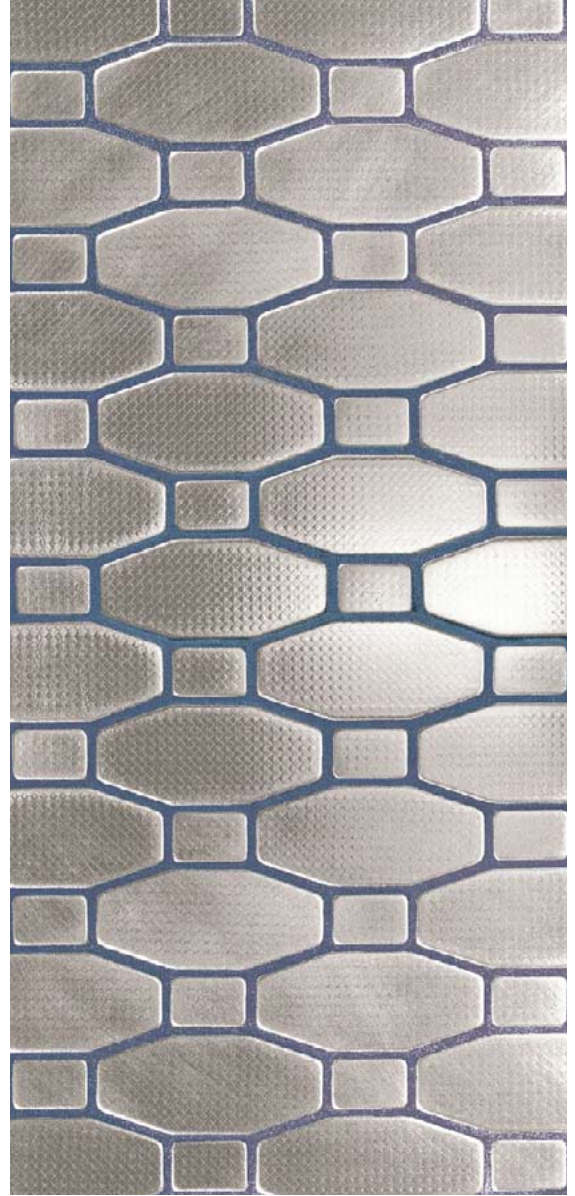

Metallismo®: slab speckle XL mm. 380,6 x 253,4 - 10" x 15"
Metallismo®: skirting mm. 300 x h100 - 12" x h 4"

Metallismo[™]: *tessera shiny 05 mm. 30 x 20 - 1 1/8" x 3/4"*

Metallismo™: tessera net 01 mm. 50 x 21 - 2" x 7/8"