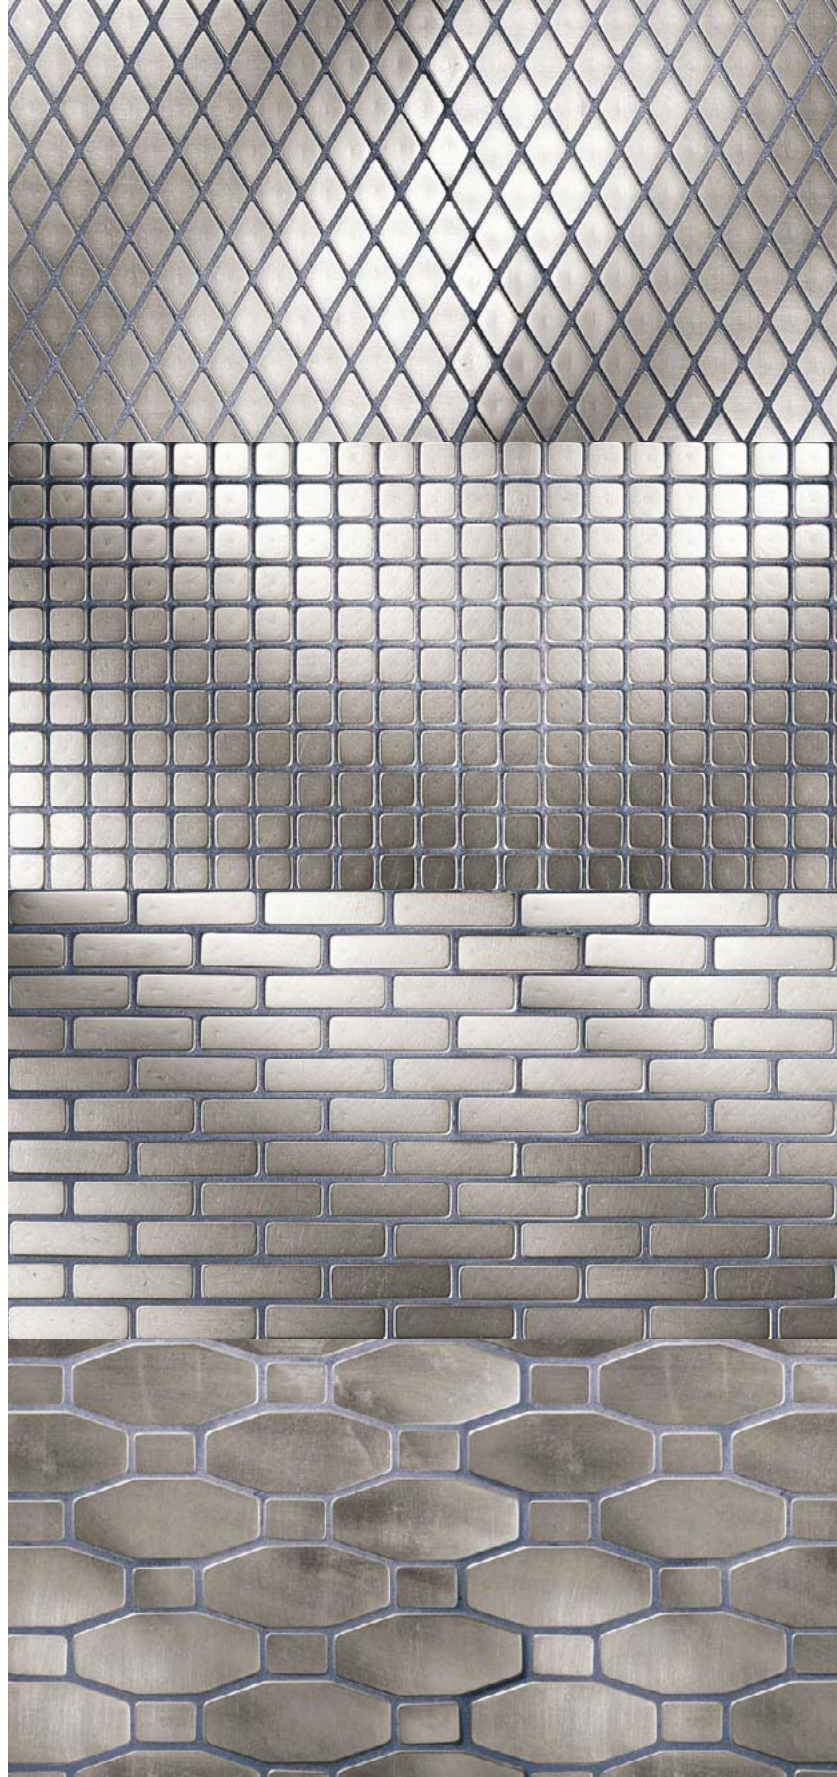

Metallismo™: tessera smooth 02 mm. 23 x 40 - 7/8" x 15/8"

Metallismo™: tessera smooth 03 mm. 20 x 20 - 3/4" x 3/4"

Metallismo™: tessera smooth 04 mm. 64 x 20 - 2 1/2" x 3/4"

Metallismo™: tessera smooth 05 mm. 30 x 20 - 1 1/8" x 3/4"
Metallismo™: tessera smooth 06 mm. 49 x 90 - 1 5/8" x 3 1/2"