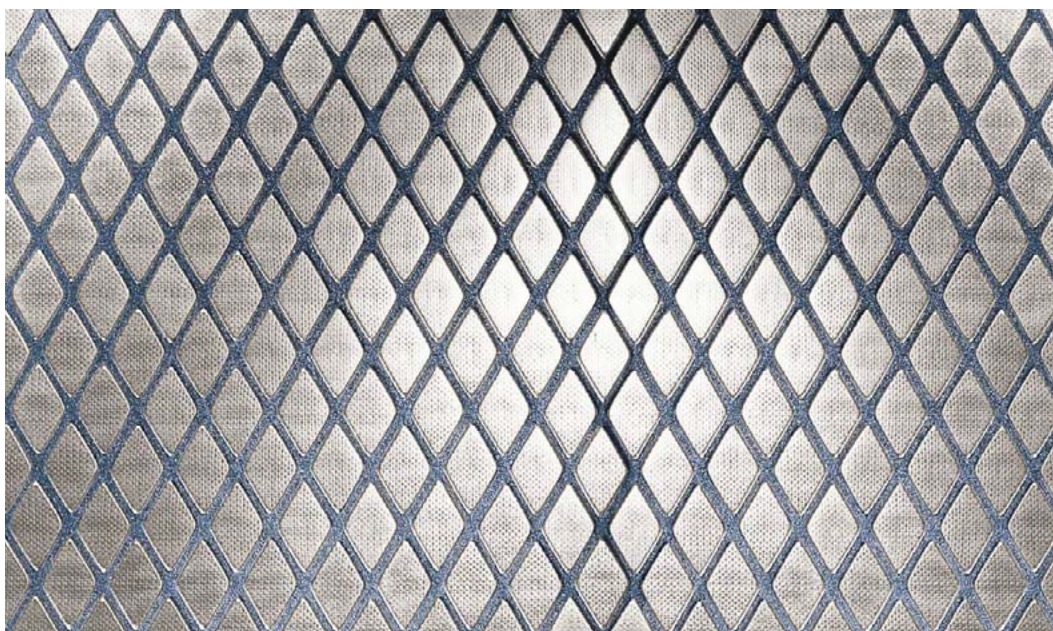

Metallismo™: tessera smooth 04 mm. 64 x 20 - 2 1/2" x 3/4"

Metallismo™: tessera smooth 05 mm. 30 x 20 - 1 1/8" x 3/4"
Metallismo™: tessera smooth 06 mm. 49 x 90 - 1 5/8" x 3 1/2"

Metallismo™: slab net L
mm. 380,6 x 126,1 - 5" x 15"