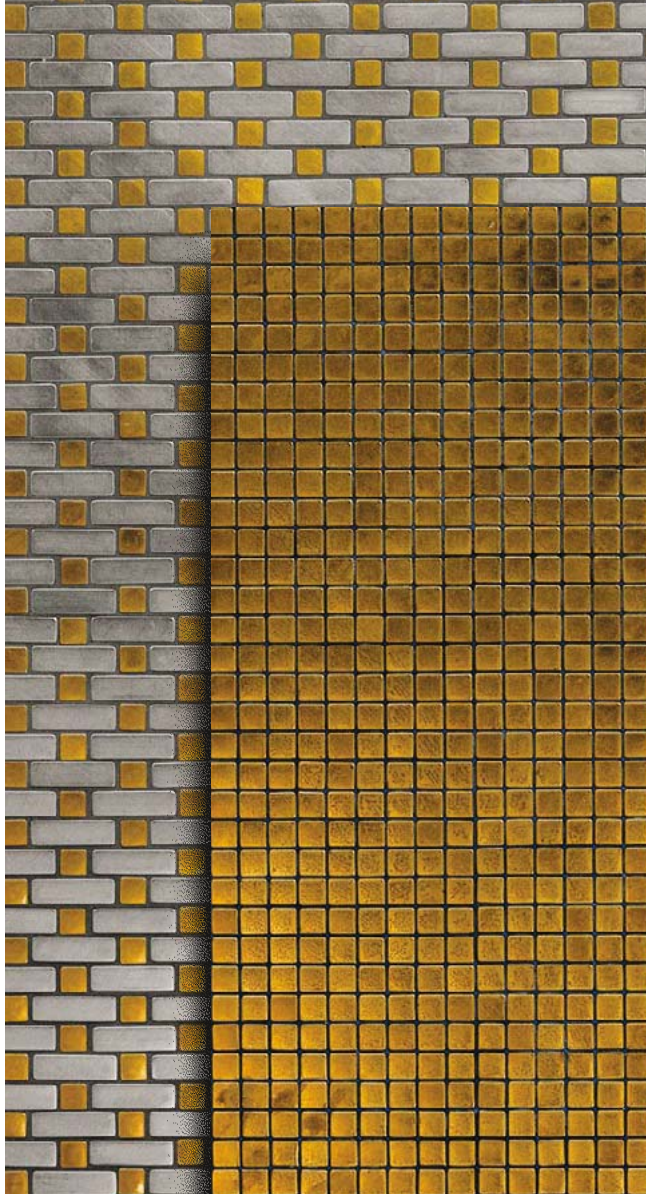

Metallismo: tessera speckle 04 mm. 64 x 20 - 2¹/₂" x 3/4"

Metallismo : tessera shiny 02 mm. 23 x 40 - 7/8" x 15/8"
Metallismo : tessera gilt 02 mm. 23 x 40 - 7/8" x 15/8"

Metallismo : tessera speckle 04 mm. 64 x 20 - 2 1/2" x 3/4"