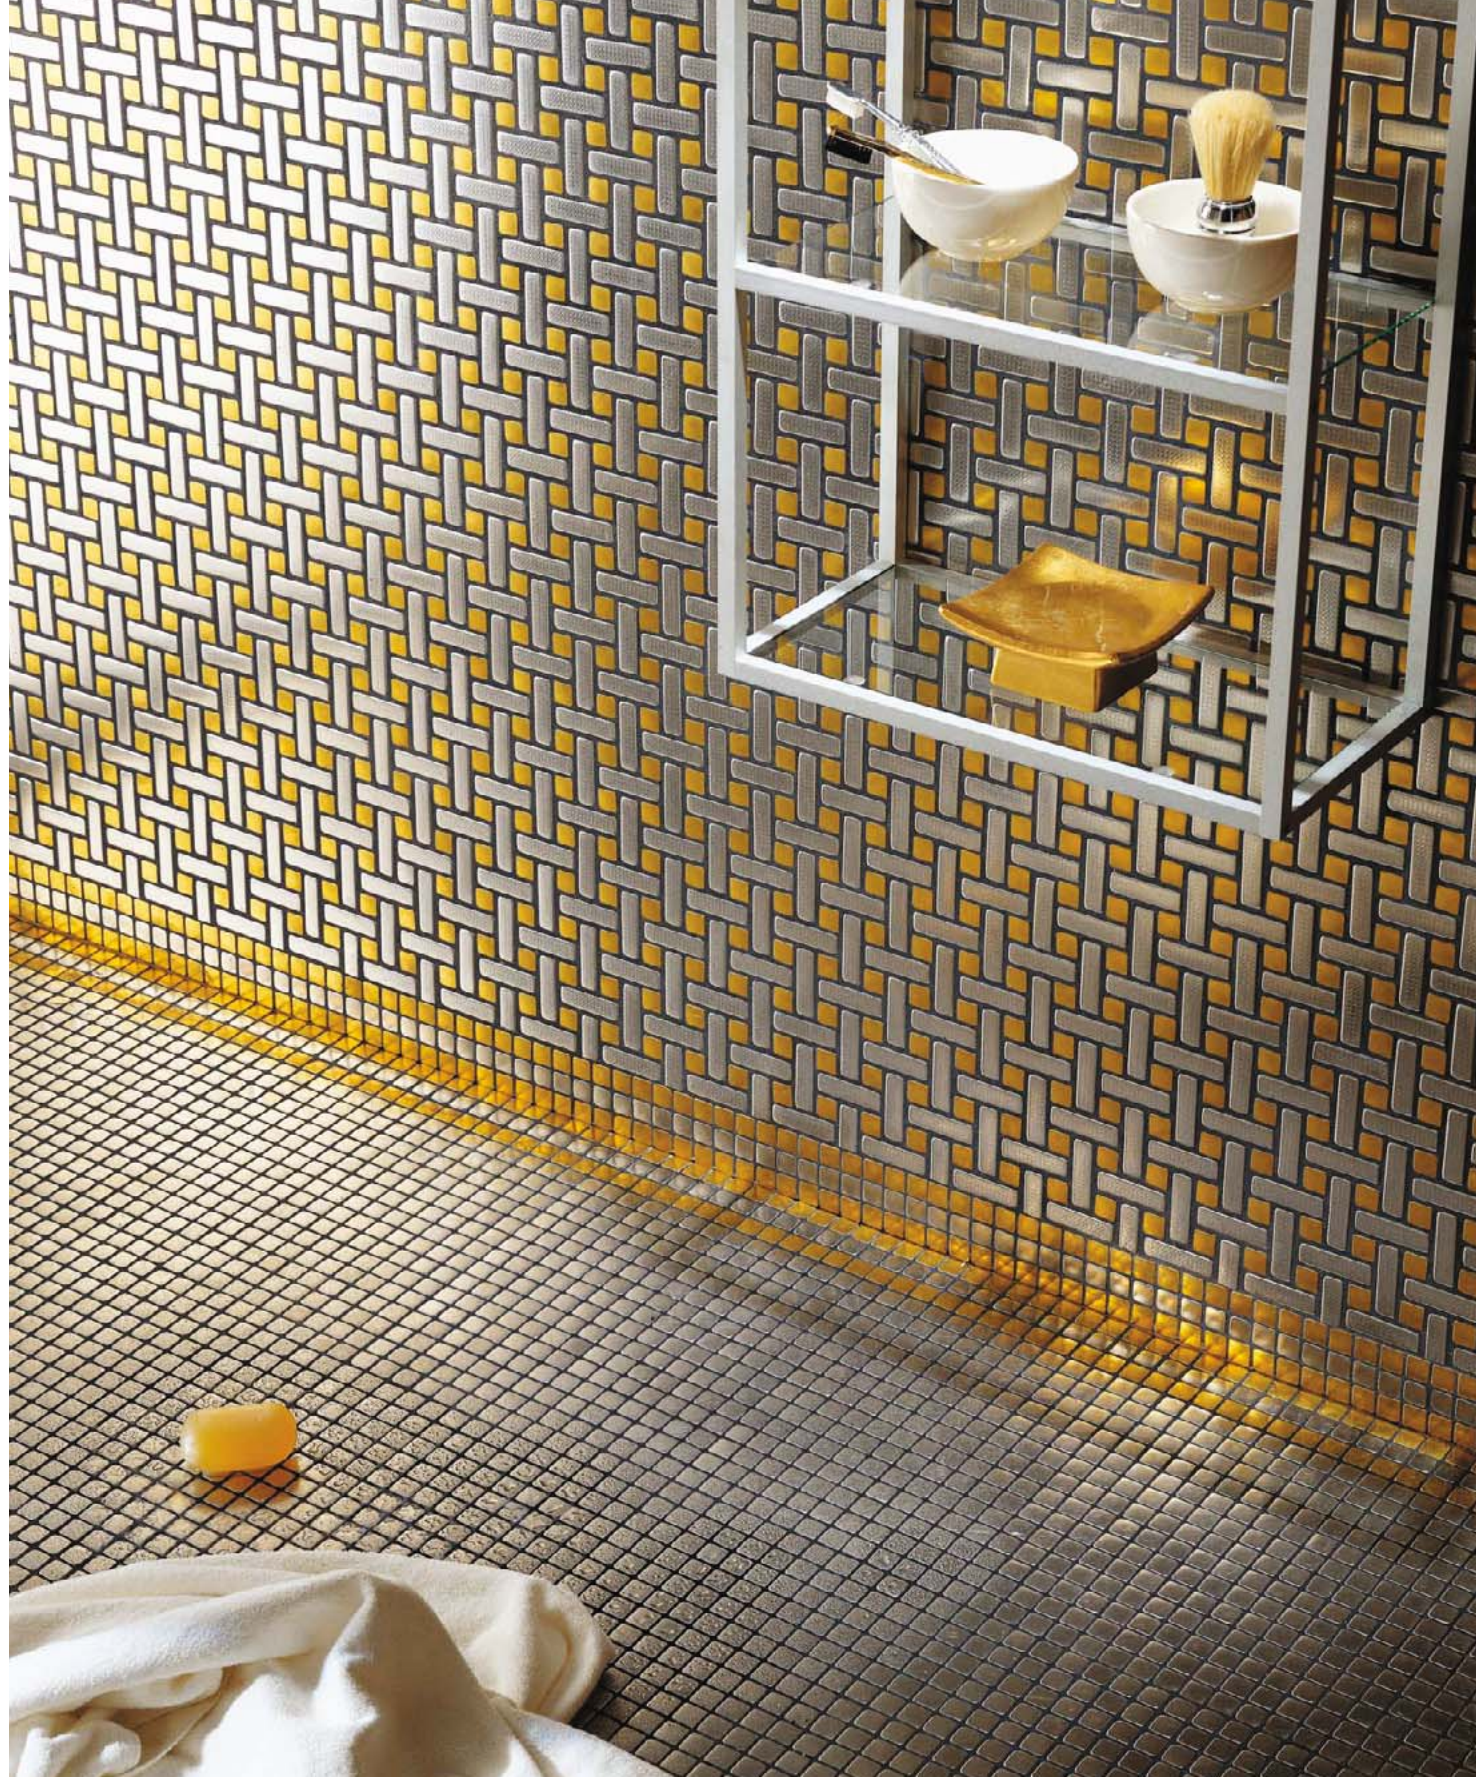

Metallismo™: slab smooth S
mm. 62,4 x 62,4 - 2⁵/₈" x 2⁵/₈"

Metallismo™: slab net M
mm. 189,7 x 62,4 - 2⁵/₈" x 7"

Metallismo™: slab net L
mm. 380,6 x 126,1 - 5" x 15"

Metallismo: tessera shiny 04 mm. 64 x 20 - 2¹/₂" x 3/4"
Metallismo: tessera gilt 03 mm. 20 x 20 - 3/4" x 3/4"