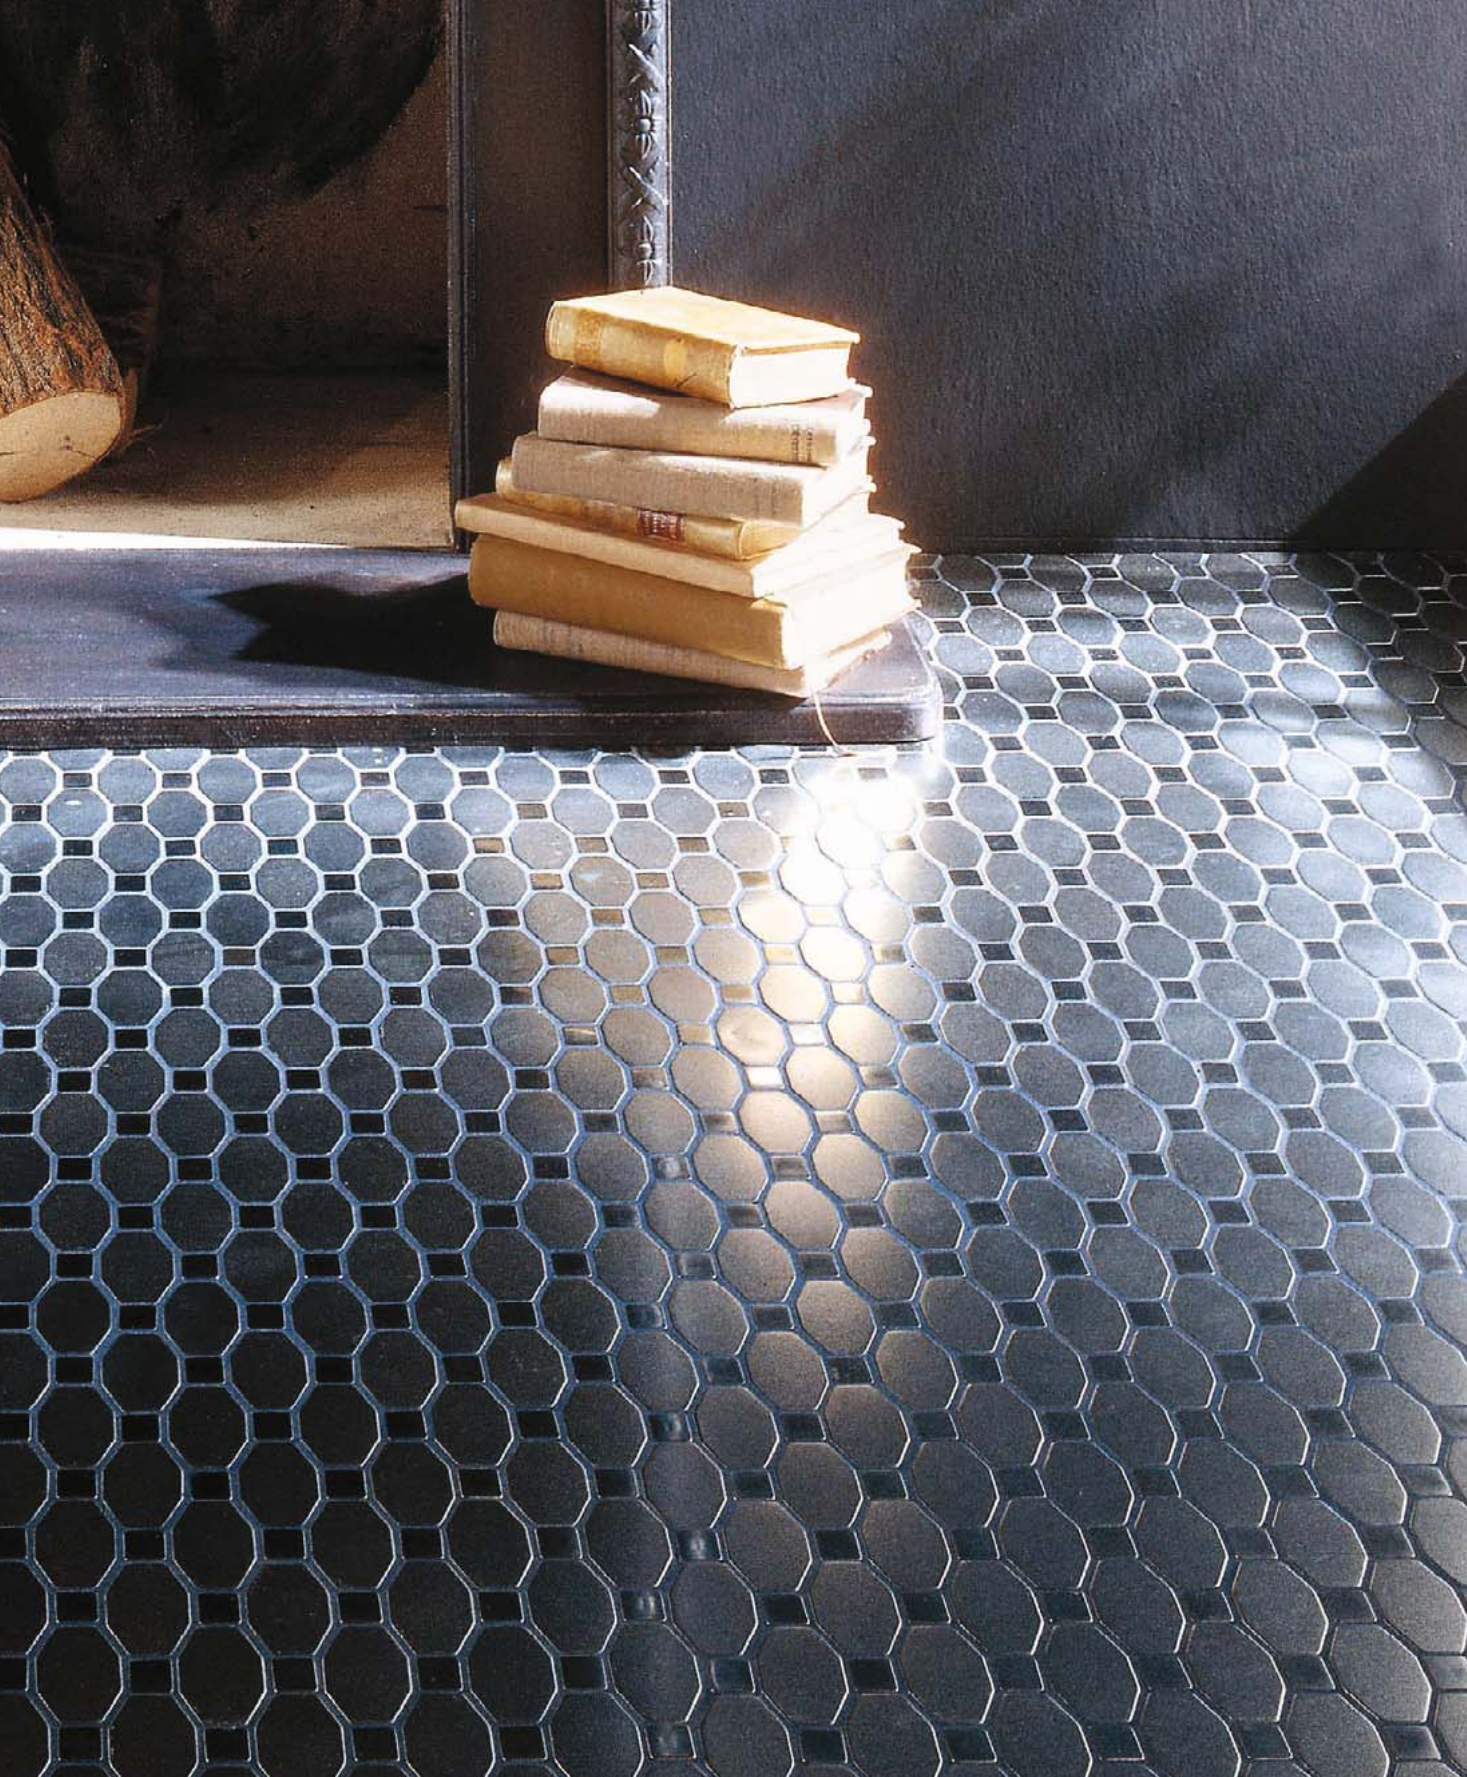

modern living

Metallismo™: tessera blot 04 mm. 64 x 20 - 2 1/2" x 3/4"

Toyo Kitchen Style

Metallismo™: tessera shiny 04 mm. 64 x 20 - 2 1/2" x 3/4"

Metallismo™: tessera speckle 03
mm. 295 x 295 - 11⁵/₈" x 11⁵/₈"