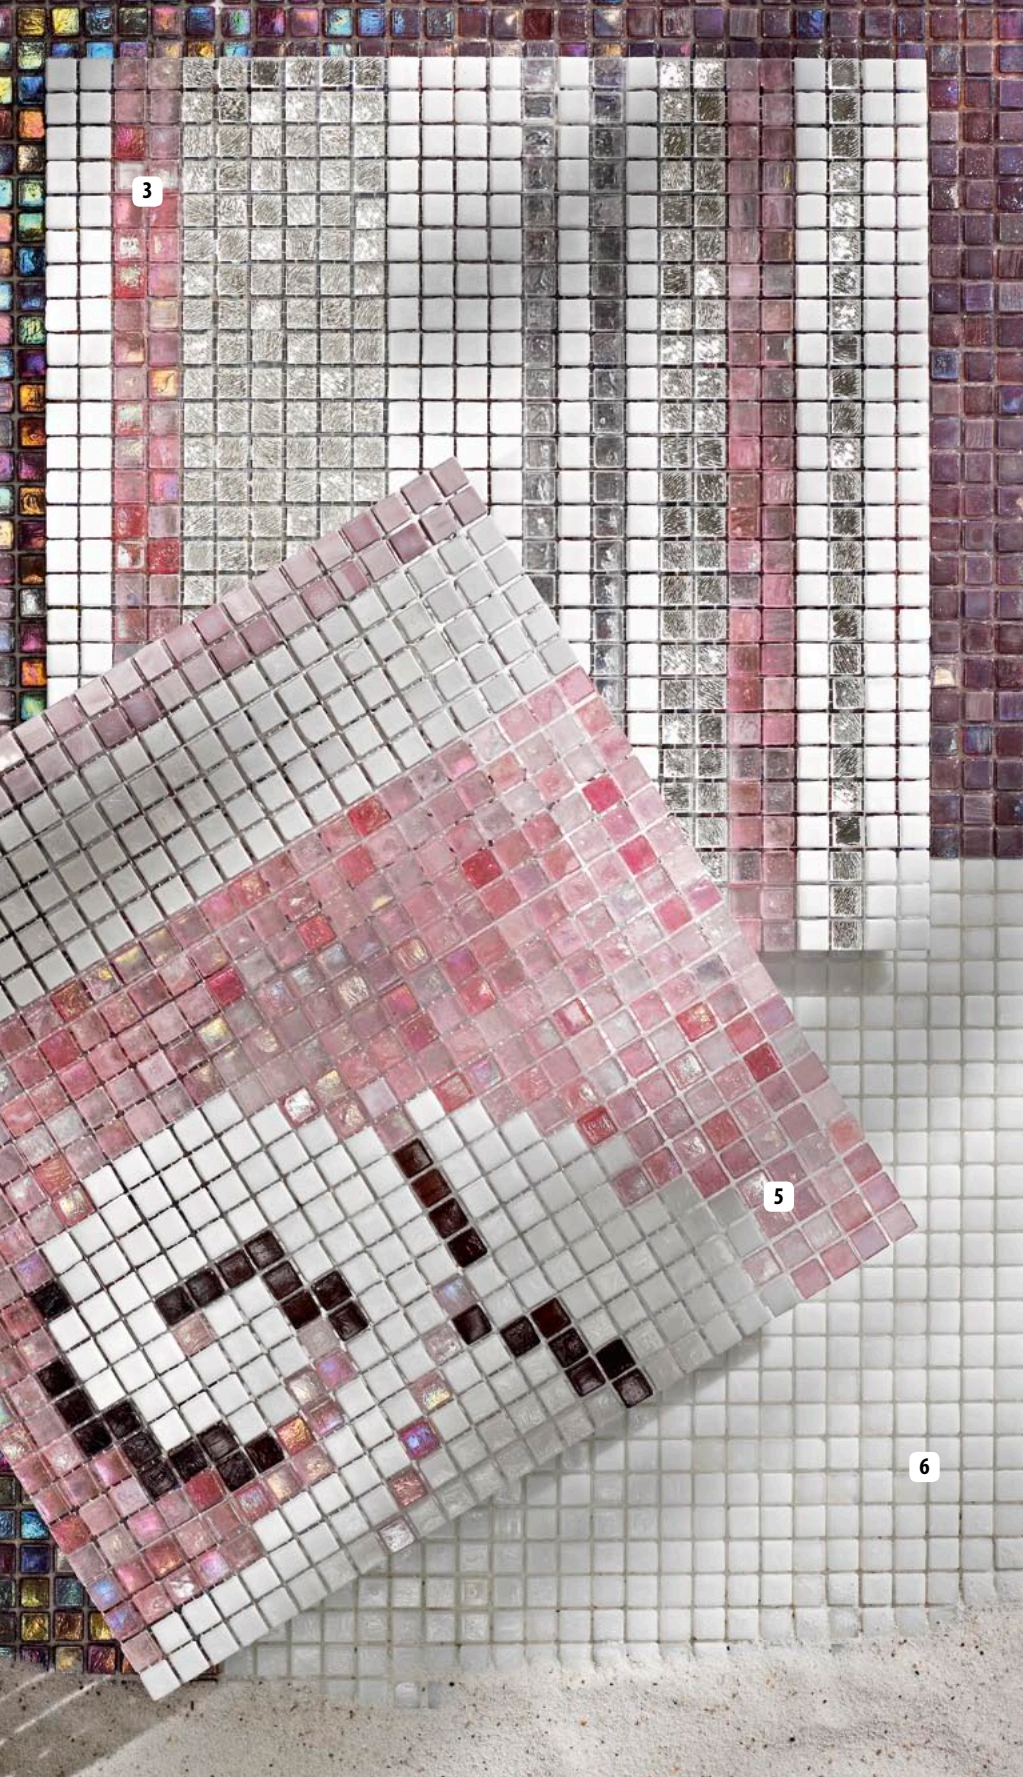

Barcelona Violet