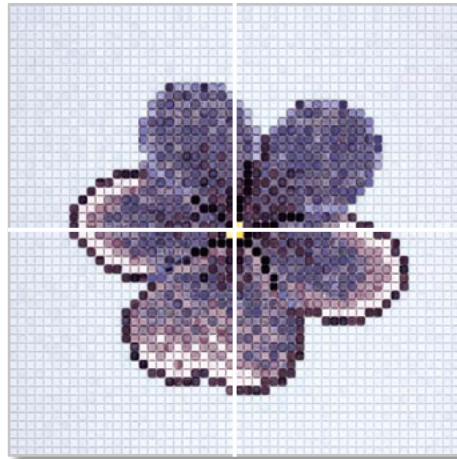

TUN item 2 (2x2 sheets) 59x59 cm · 23 1/4"x23 1/4"