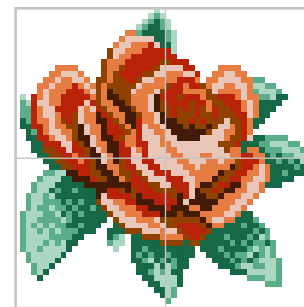

PAR-R item 6 (2x2 sheets) 59x59 cm · 23 1/4"x23 1/4"