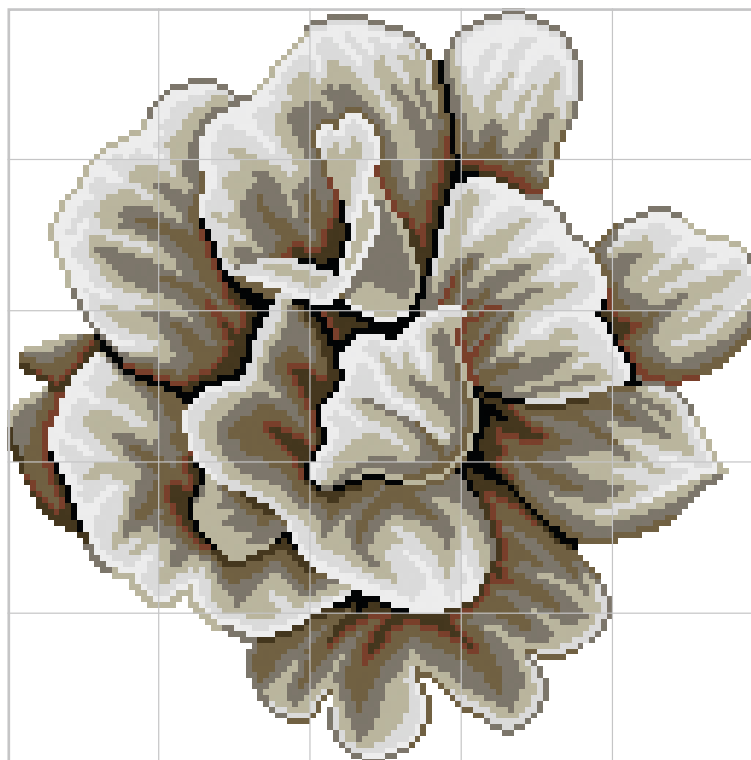

VEN item 3 (5x5 sheets) 147,5x147,5 cm · 58 1/8"x58 1/8"