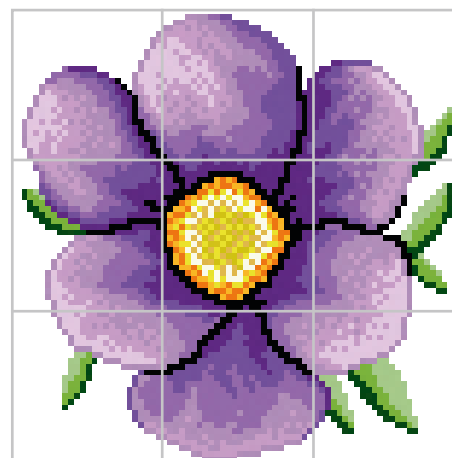

MAR item 2 (3x3 sheets) 88,5x88,5 cm · 34 7/8"x34 7/8"