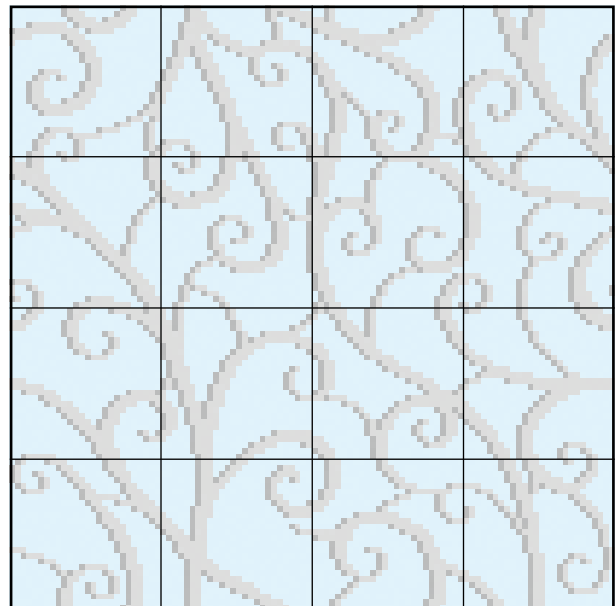

TUN field A (4x4 sheets) 118 x118 cm · 46 1/2"x46 1/2"
Colors: Sapphire 0, Aluminium, Hermes