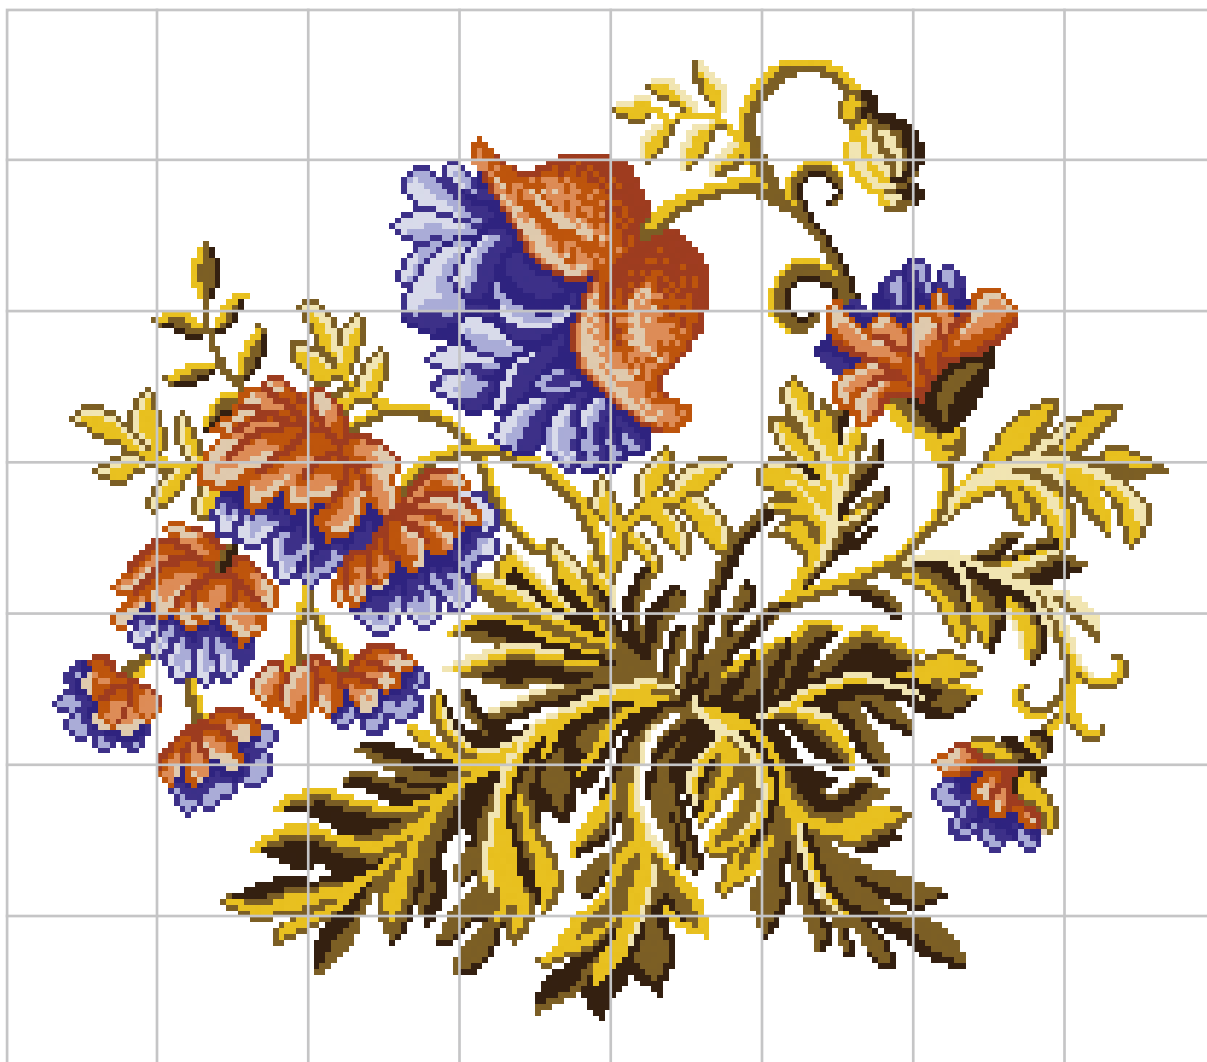

# Djerba

**DJE stripe 123** (1 sheet)

Colors: Fern 3, Daisy,  
Aquamarine 1, White,  
Aluminium

**DJE item 1** (8x7 sheets) 236x206,5 cm · 92 7/8"x81 1/4"

59 cm · 23 1/4" (2 sheets)

265,5 cm · 104 1/2" (9 sheets)