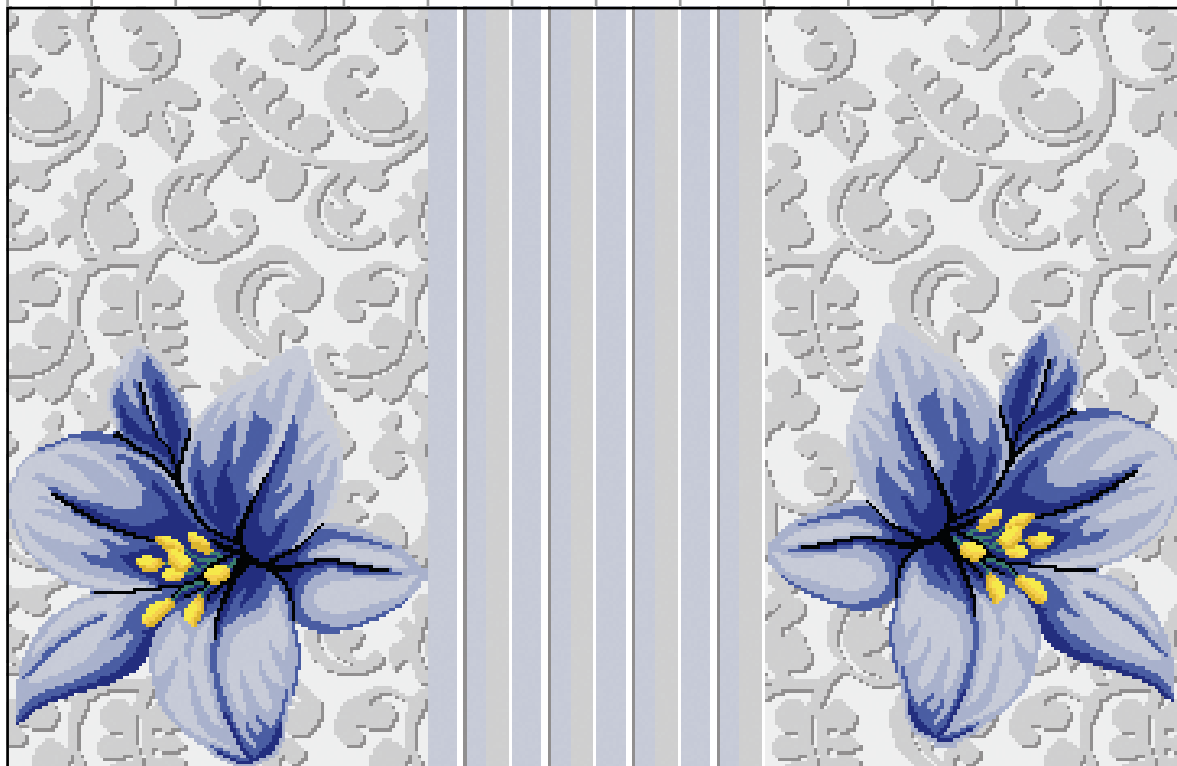

147,5 cm · 58 1/8" (5 sheets)

118 cm · 46 1/2" (4 sheets)

147,5 cm · 58 1/8" (5 sheets)

Atene Blue

Modular
Composition
Example 1

(14 x 9 sheets)
413 x 265,5 cm
162 5/8" x 104 1/2"

206,5 cm · 81 1/4" (7 sheets)

206,5 cm · 81 1/4" (7 sheets)