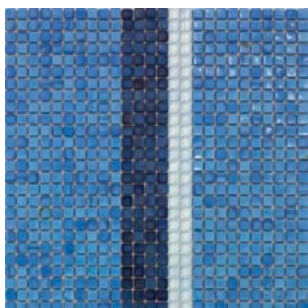

CRE-B stripe 120 (1 sheet)
Colors: Lapislazuli 4, Lapislazuli 3, Bluesky