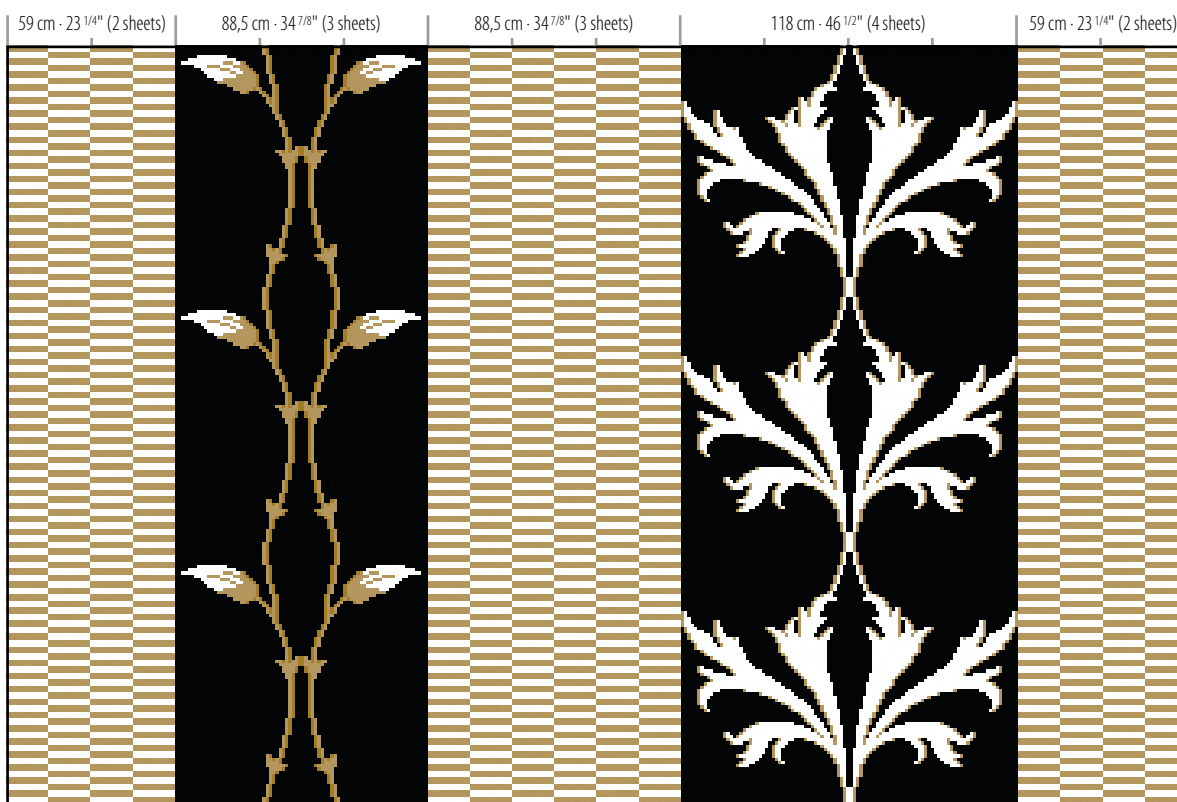

Alicante Green

Modular
Composition
Example 2

(14 x 9 sheets)
413 x 265,5 cm
162^{5/8}" x 104^{1/2}"