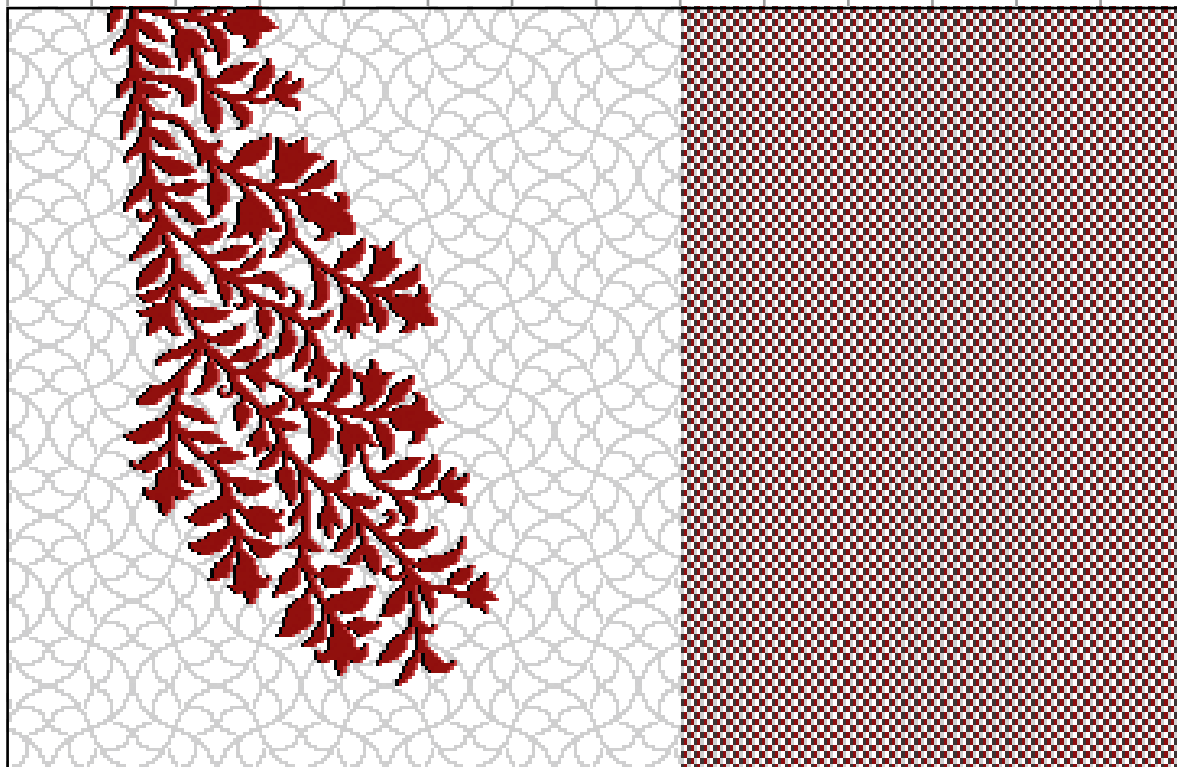

**Titanium 0** (1 sheet)  
Murano Smalto

**Ruby** (1 sheet)  
Colibri

236 cm · 92<sup>7/8</sup>" (8 sheets)

177 cm · 69<sup>5/8</sup>" (6 sheets)

**Chia Red**  
 Modular  
 Composition  
 Example 1  
 (14 x 9 sheets)  
 413 x 265,5 cm  
 162<sup>5/8</sup>" x 104<sup>1/2</sup>"