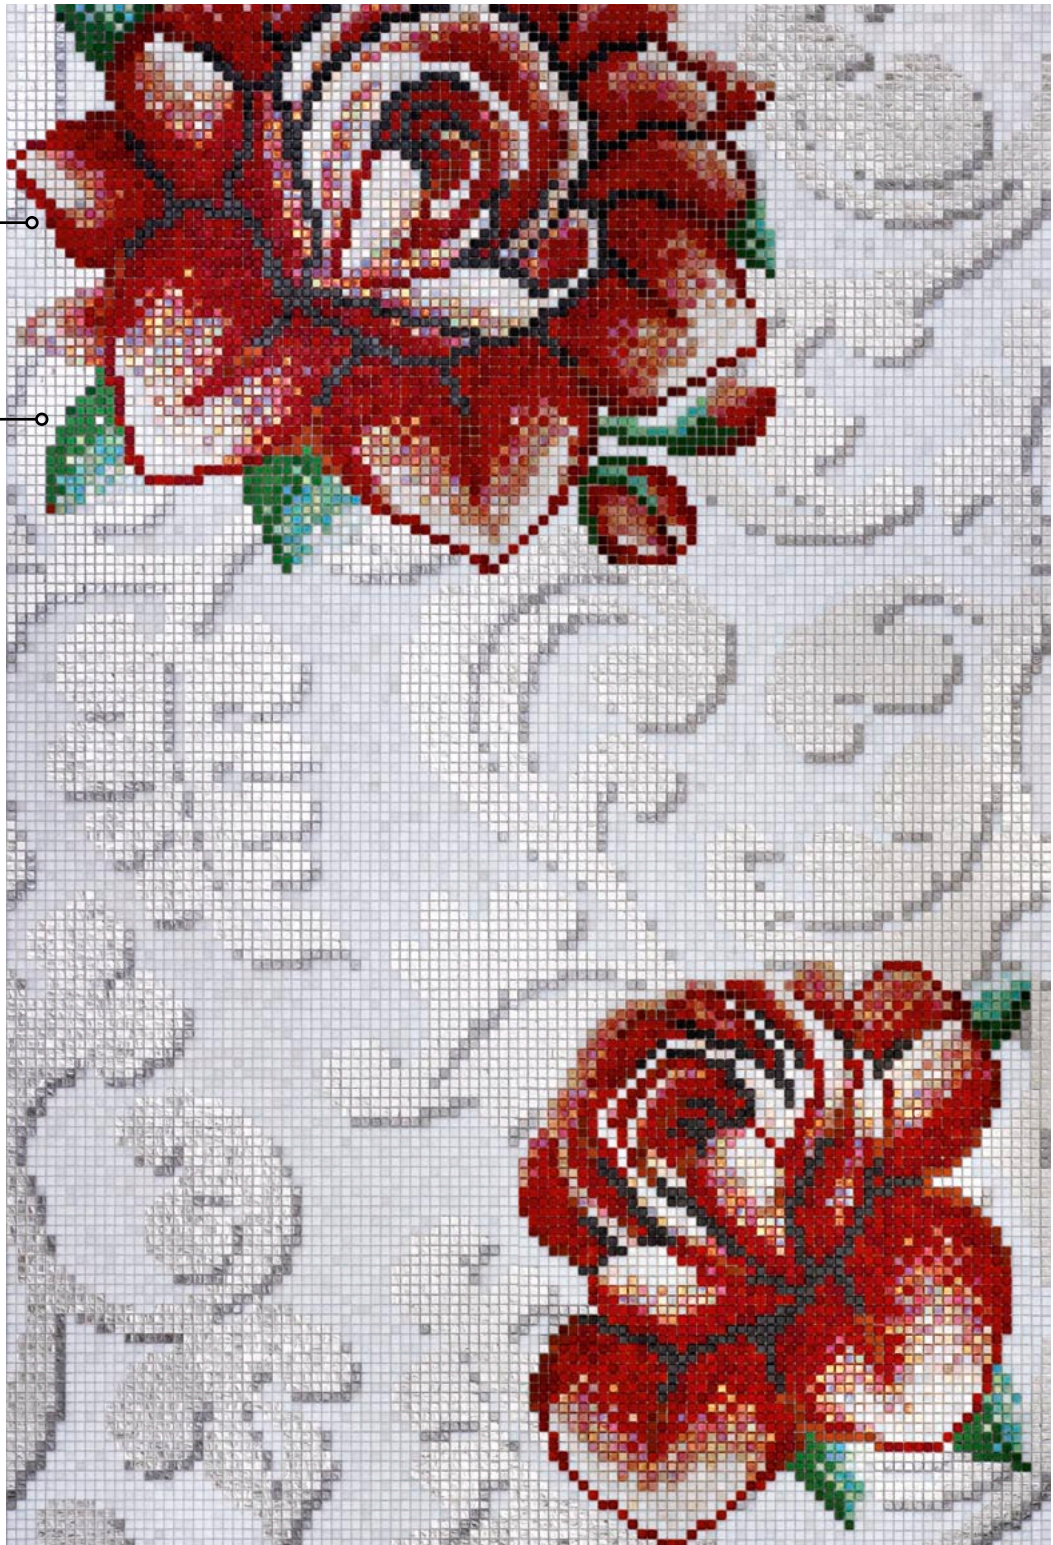

Colibri  
**Malachite**

Composition Example · 118 x 177 cm · 46 1/2" x 69 5/8" (4 x 6 sheets)