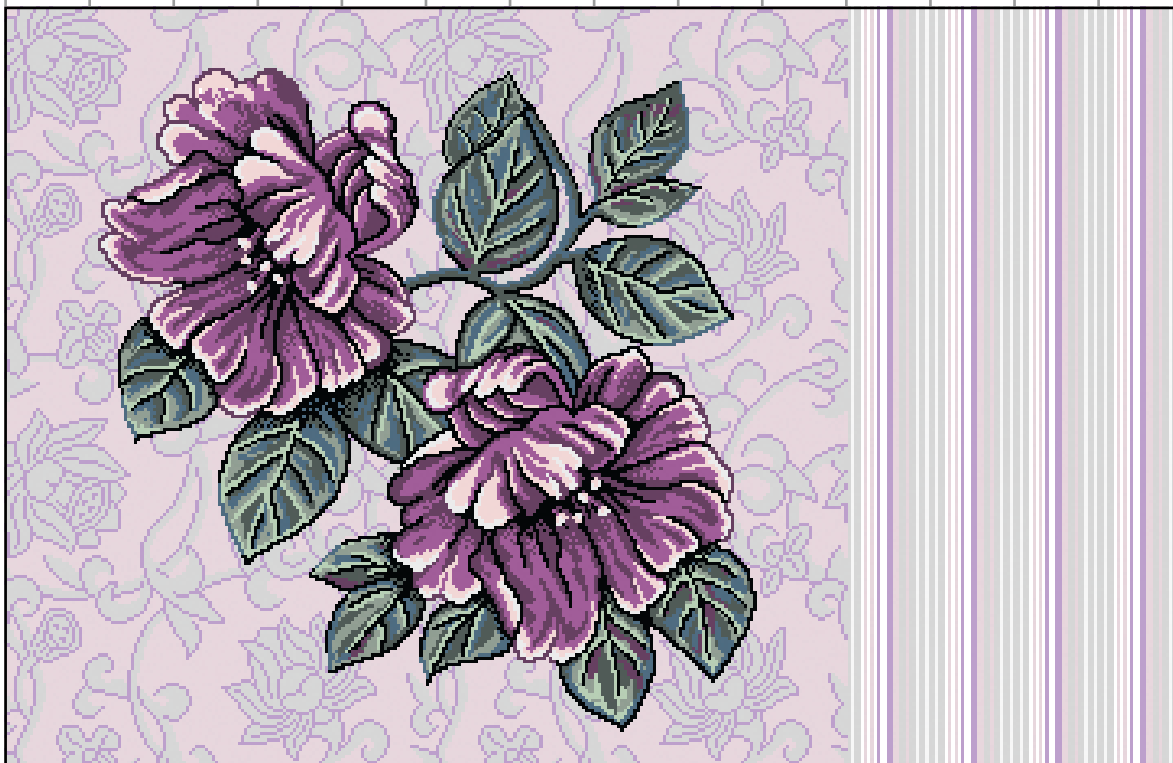

295 cm - 116 1/8" (10 sheets)

118 cm - 46 1/2" (4 sheets)