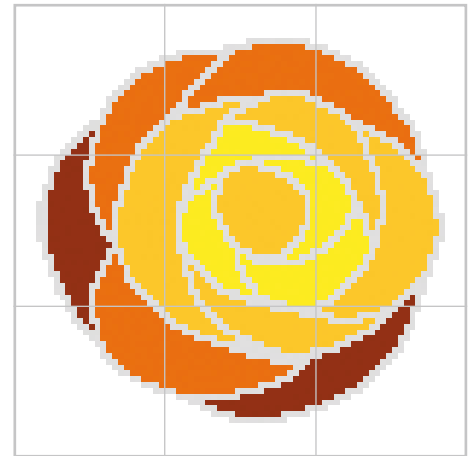

BAR-Y item 04 (3x3 sheets) 88,5x88,5 cm · 34 7/8"x34 7/8"