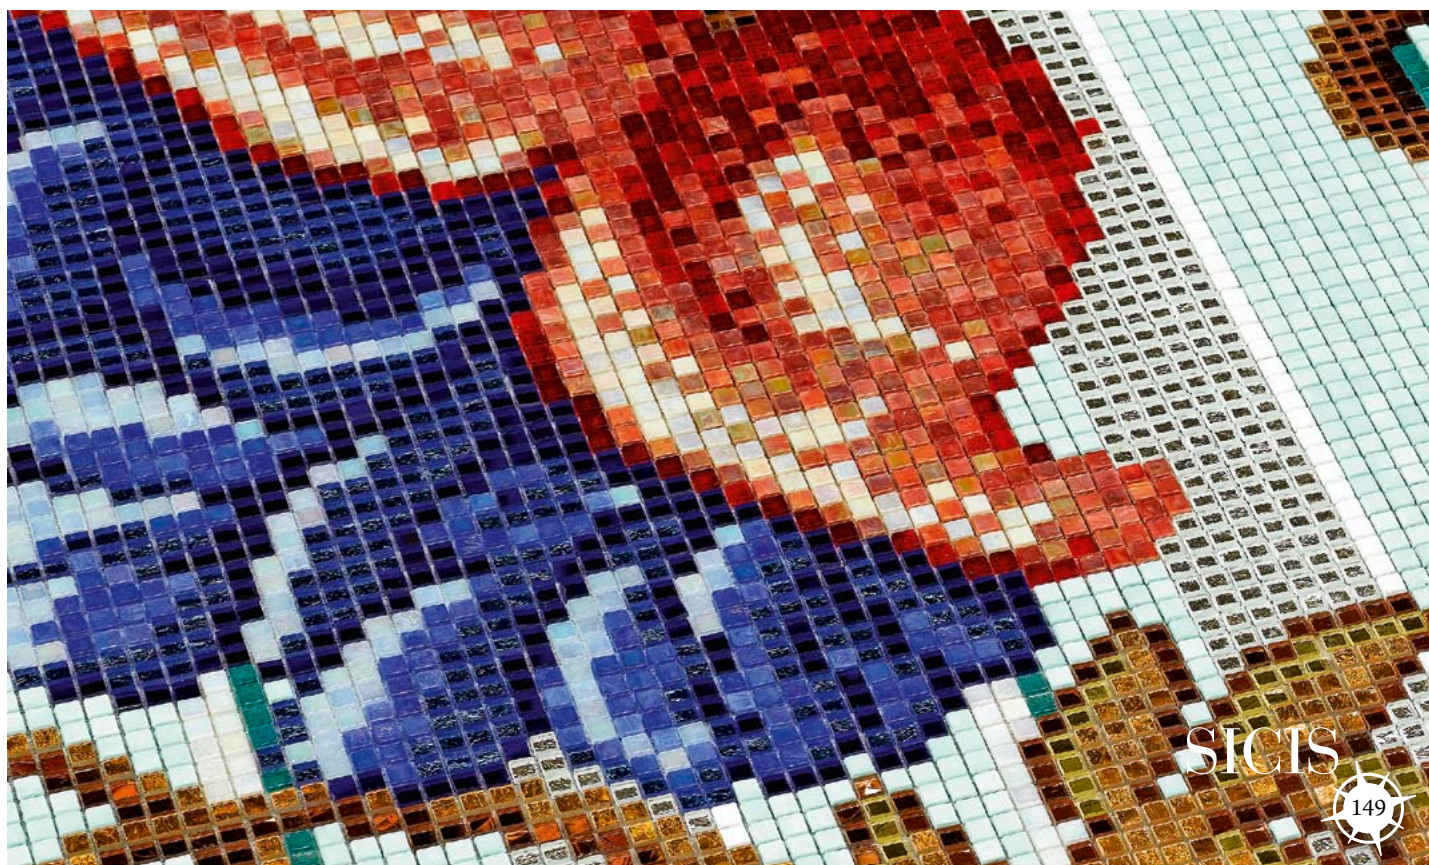

59 cm · 23 1/4" (2 sheets)

265,5 cm · 104 1/2" (9 sheets)

88,5 cm · 34 7/8" (3 sheets)

Djerba
Modular
Composition
Example
(14 x 9 sheets)
413 x 265,5 cm
162 5/8" x 104 1/2"

SICIS