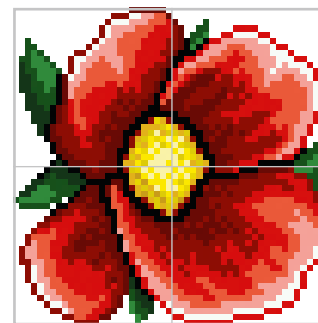

### Pixel Items

Colors:  
Marigold 3,  
Daisy, Platinum,  
Chestnut 1

**MLG stripe 127** (1 sheet)

**MLG item 1** (2x2 sheets) 59x59 cm · 23 1/4"x23 1/4"

**MLG item 3** (2x2 sheets) 59x59 cm · 23 1/4"x23 1/4"

Colors:  
Marigold 3,  
Platinum,  
Chestnut 1

**MLG field A** (2x2 sheets) 59x59 cm · 23 1/4"x23 1/4"

**MLG item 2** (2x2 sheets) 59x59 cm · 23 1/4"x23 1/4"

**MLG item 4** (2x2 sheets) 59x59 cm · 23 1/4"x23 1/4"