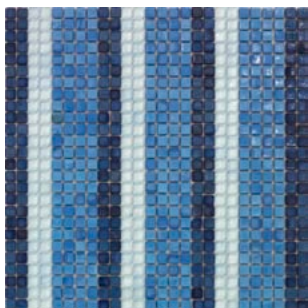

Creta Blue

Modular Elements

Sheet size 29,5x29,5 cm · 11 5/8"x11 5/8" · Tessera size 1x1 cm · 3/8"x3/8"

CRE-B stripe 119 (1 sheet)
Colors: Lapislazuli 4, Lapislazuli 3, Bluesky