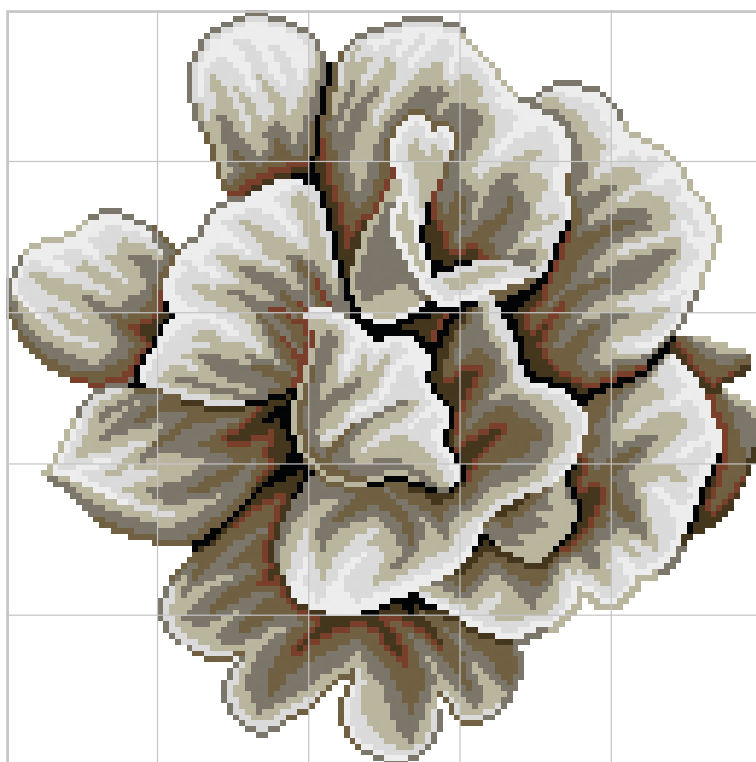

**White** (1 sheet)  
Murano Smalto

**Amethyst 0** (1 sheet)  
Murano Smalto

**VEN item 3** (5x5 sheets) 147,5x147,5 cm · 58 1/8"x58 1/8"

Venezia  
Modular  
Composition  
Example  
(14 x 9 sheets)  
413 x 265,5 cm  
162<sup>5/8</sup>" x 104<sup>1/2</sup>"