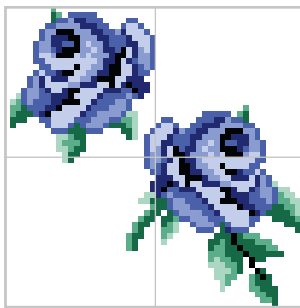

PAR-B item 4 (2x2 sheets) 59x59 cm · 23 1/4"x23 1/4"