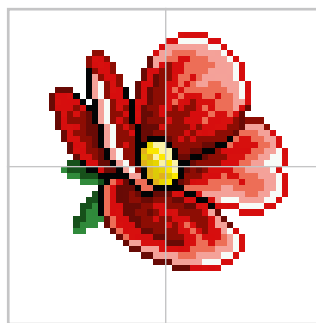

MLG item 1 (2x2 sheets) 59x59 cm · 23 1/4"x23 1/4"

MLG item 2 (2x2 sheets) 59x59 cm · 23 1/4"x23 1/4"