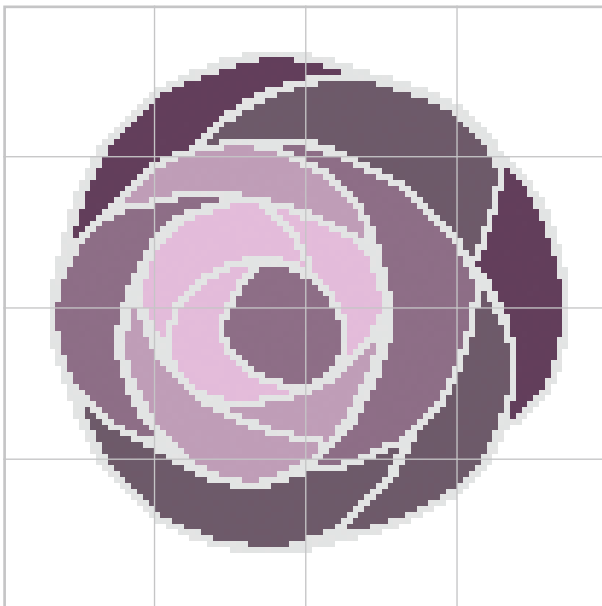

BAR-V item 5 (4x4 sheets) 118 x118 cm · 46^{1/2}"x46^{1/2}"