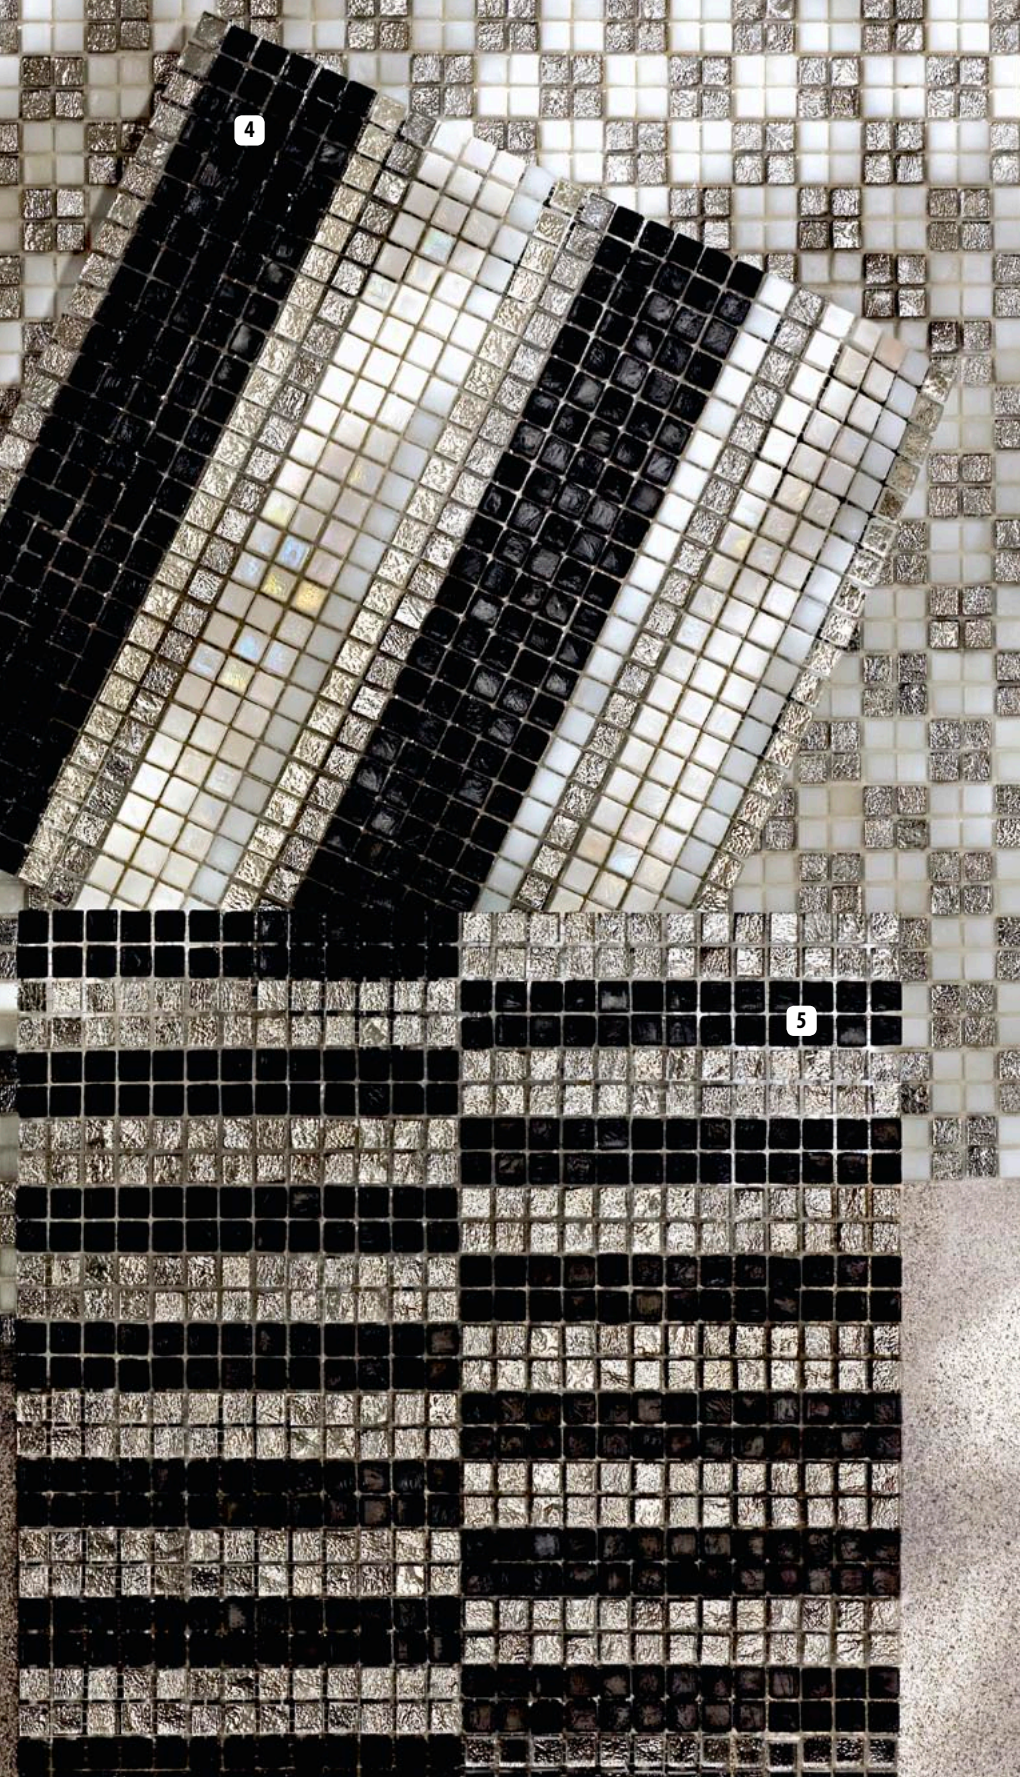

Alicante Black