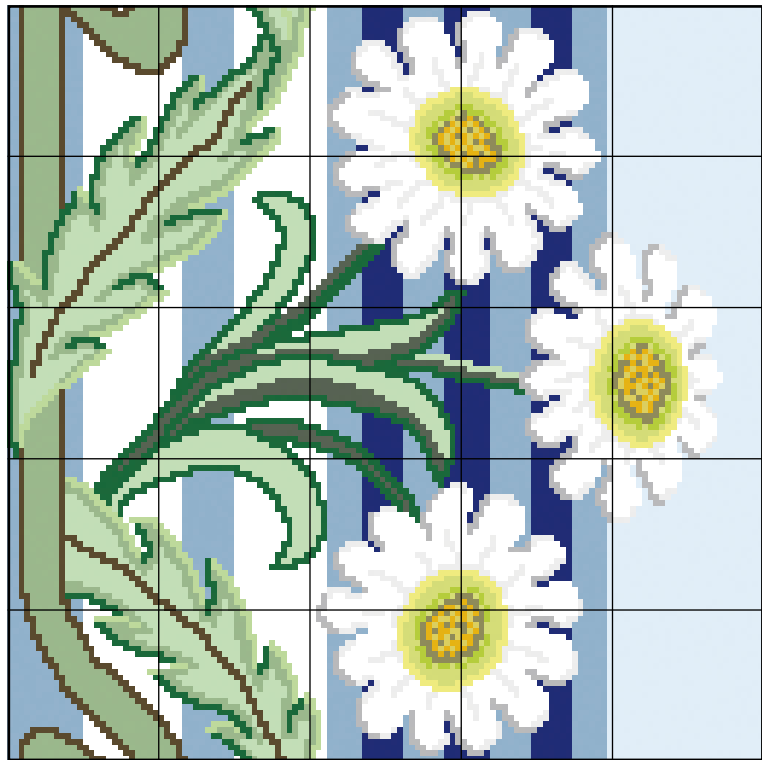

Gradelle Blue

Modular Elements

Sheet size 29,5x29,5 cm · 11 5/8" x 11 5/8" · Tessera size 1x1 cm · 3/8" x 3/8"