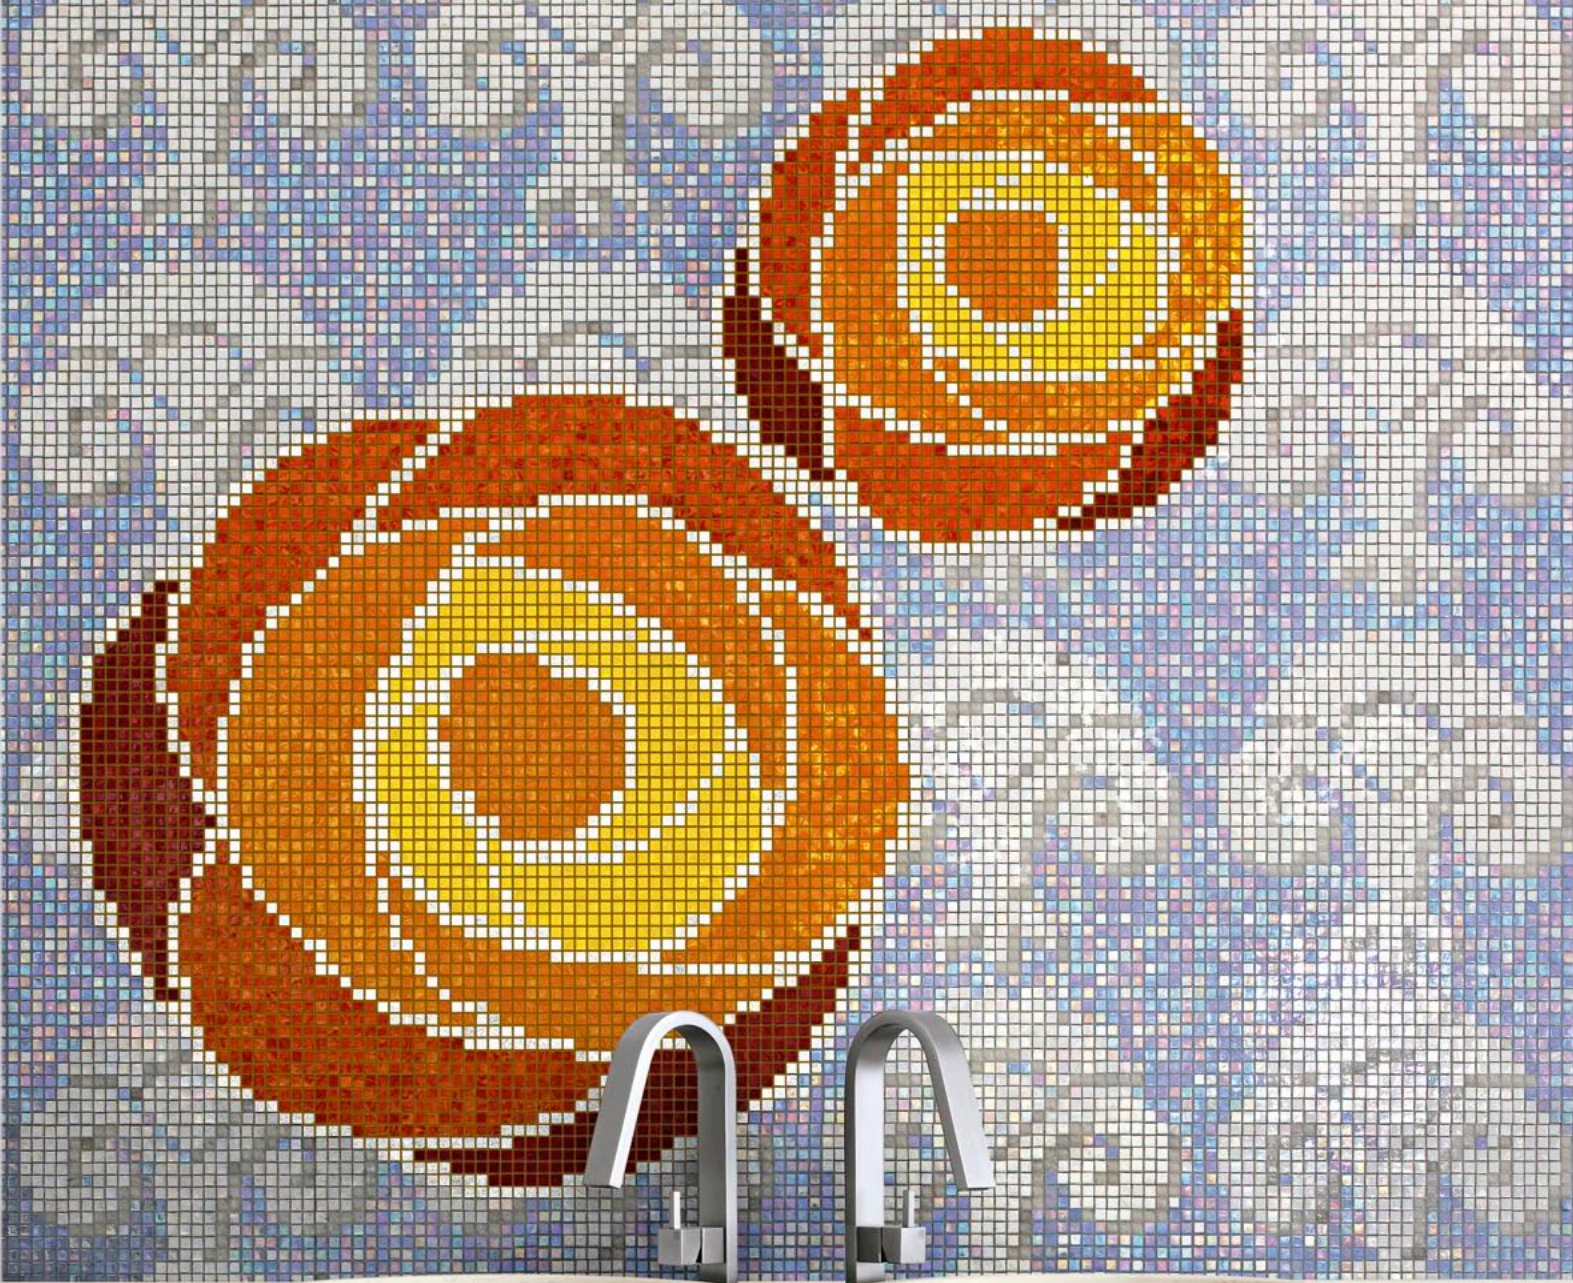

# Barcellona Yellow

**BAR-Y item 7** (2x5 sheets)  
59x147,5 cm · 23 1/4"x58 1/8"  
Colors: Liliun, Icewater, Sun

**BAR-Y item 8** (2x5 sheets)  
59x147,5 cm · 23 1/4"x58 1/8"  
Colors: Liliun, Icewater, Sun 2, Iris 1