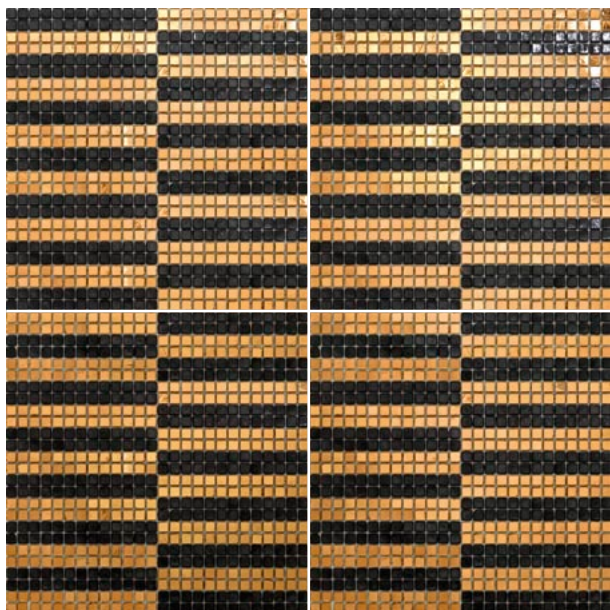

## Modular Elements

Sheet size 29,5x29,5 cm · 11 5/8" x 11 5/8" · Tessera size 1x1 cm · 3/8"x3/8"

**OTR item 1** (3x3 sheets) 88,5x88,5 cm · 34 7/8" x 34 7/8"

**OTR item 2** (5x5 sheets) 147,5x147,5 cm · 58 1/8" x 58 1/8"