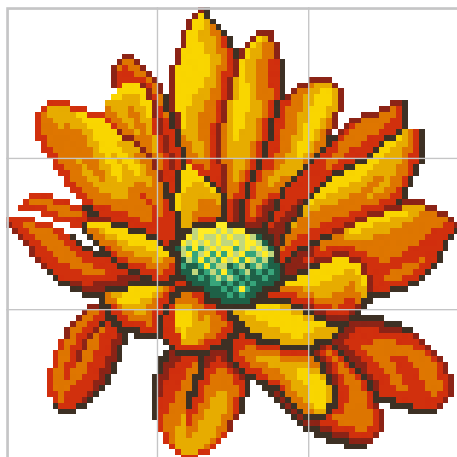

## Modular Elements

Sheet size 29,5x29,5 cm · 11 5/8" x 11 5/8" · Tessera size 1x1 cm · 3/8"x3/8"

**OTR item 1** (3x3 sheets) 88,5x88,5 cm · 34 7/8" x 34 7/8"

**OTR item 2** (5x5 sheets) 147,5x147,5 cm · 58 1/8" x 58 1/8"