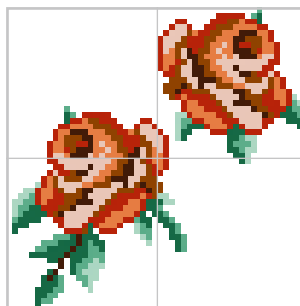

PAR-R item 3 (2x2 sheets) 59x59 cm · 23 1/4"x23 1/4"