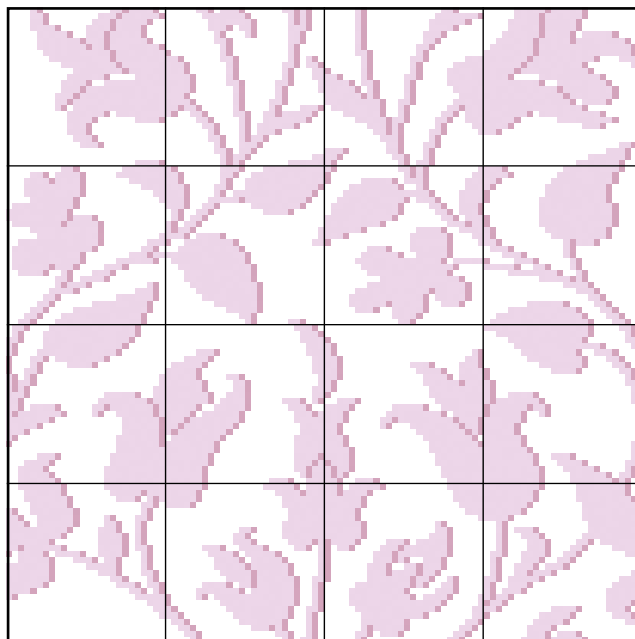

CHO field A (4x4 sheets) 118 x118 cm · 46 1/2"x46 1/2" · Colors: Liliu, Amethyst 1, Tharsis