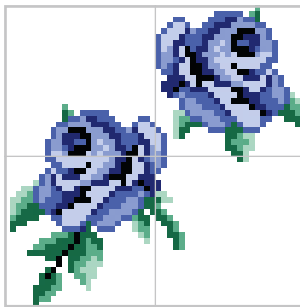

PAR-B item 3 (2x2 sheets) 59x59 cm · 23 1/4"x23 1/4"