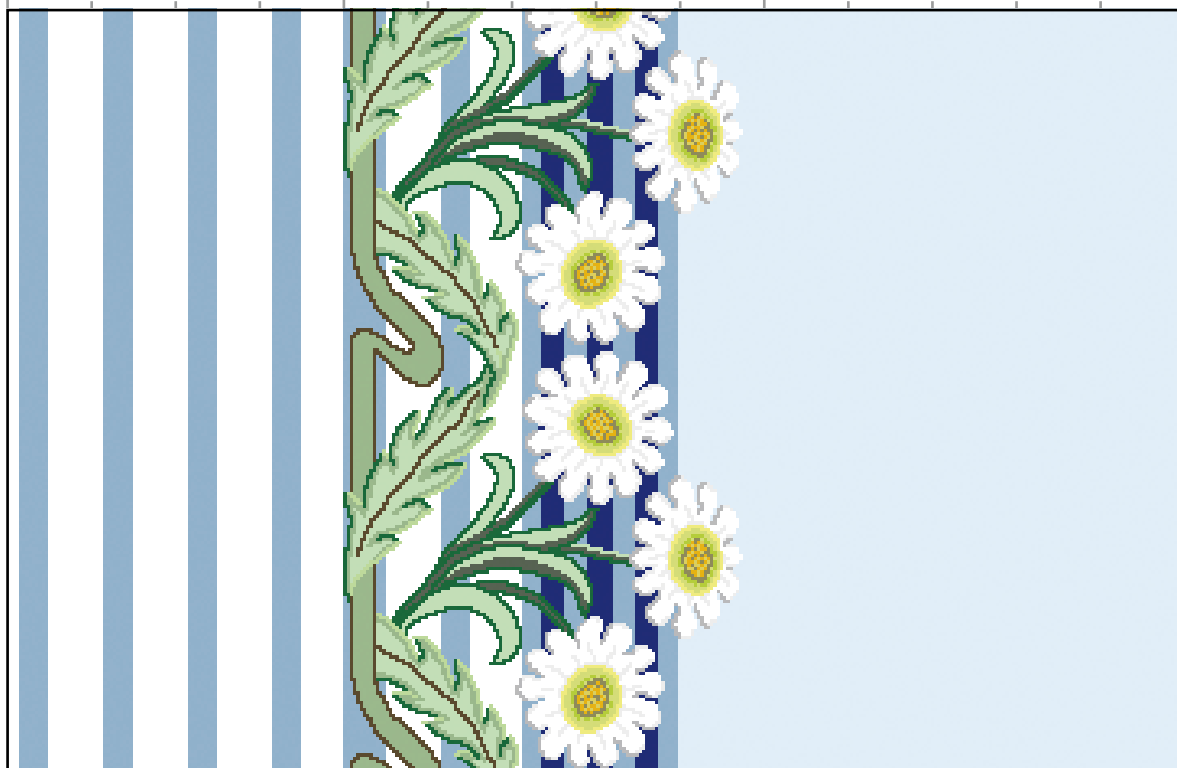

**White** (1 sheet)  
Murano Smalto

**Navy** (1 sheet)  
Murano Smalto

**GRA-B item 1** (5x5 sheets) 147,5x147,5 cm · 58 1/8" x 58 1/8"

118 cm - 46 1/2" (4 sheets)

147,5 cm - 58 1/8" (5 sheets)

147,5 cm - 58 1/8" (5 sheets)