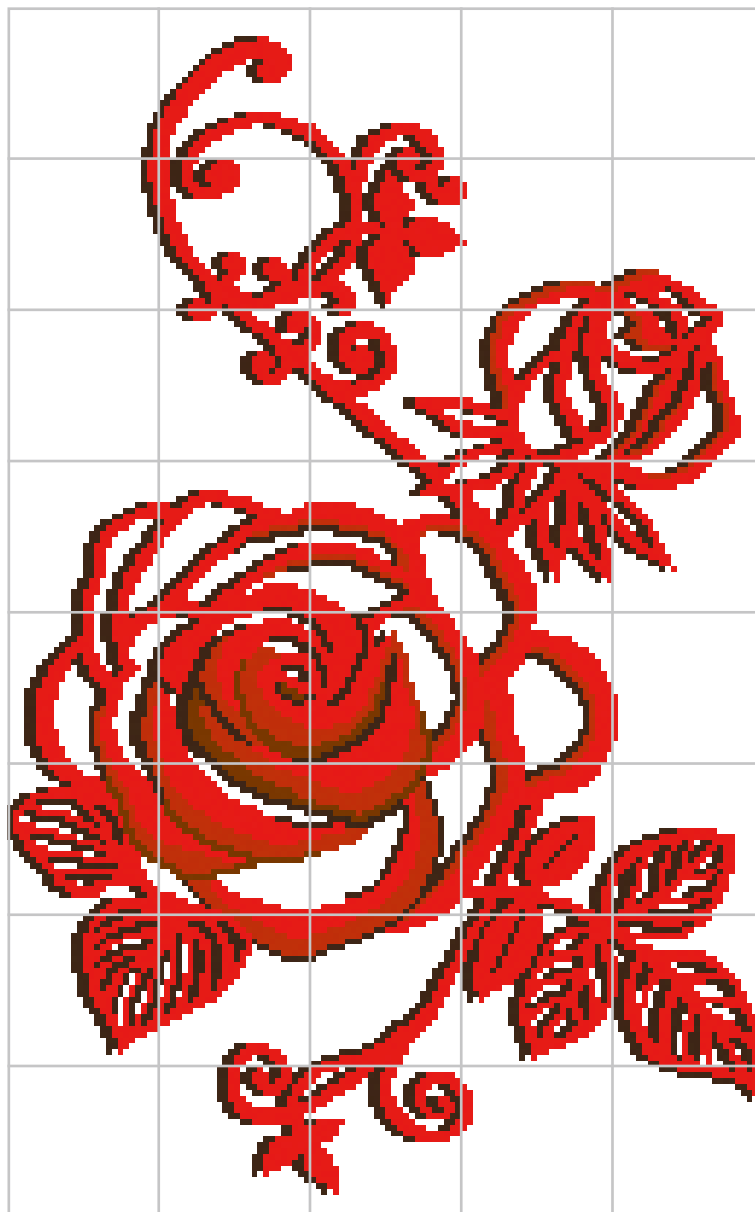

CRE-B item 03 (5x8 sheets) 147,5x236 cm · 58 1/8"x92 7/8" · Colors: Coral 4, Ruby, Sun 4