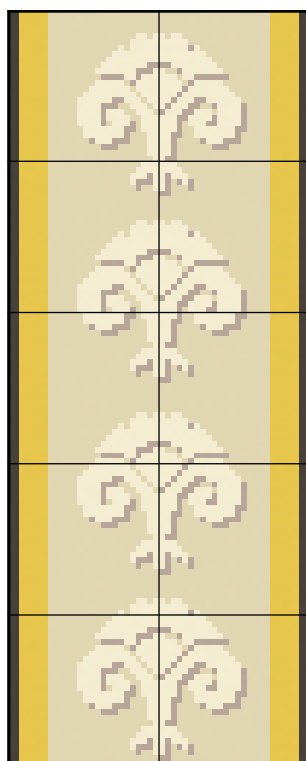

# Barcellona Beige

**BAR-B stripe 111** (1 sheet)  
Colors: White, Titanium 0,  
Cloudwhite, Gold

**BAR-B stripe 112** (1 sheet)  
Colors: Chestnut 1, Marigold 1,  
Gold, Zinnia 4, Chestnut 2

**Marigold 1** (1 sheet)  
Iridium

**BAR-B item 7** (2x5 sheets)  
59x147,5 cm · 23 1/4" x 58 1/8"  
Colors: Marigold 1, White, Zinnia 2,  
Chestnut 2, Gold

**BAR-B item 8** (2x5 sheets)  
59x147,5 cm · 23 1/4" x 58 1/8"  
Colors: Marigold 1, Chestnut 2,  
Chestnut 1, Gold, Zinnia 4