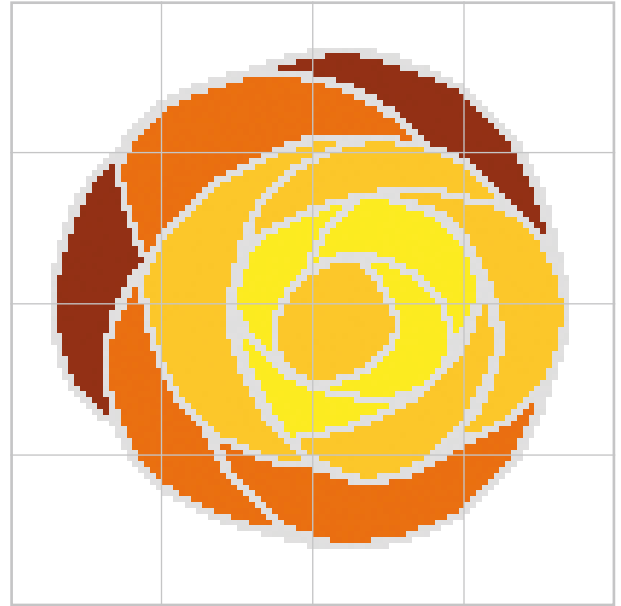

# Modular Elements

Sheet size 29,5x29,5 cm · 11 5/8"x11 5/8" · Tessera size 1x1 cm · 3/8"x3/8"

**BAR-Y item 5** (4x4 sheets) 118 x118 cm · 46 1/2"x46 1/2"

**BAR-Y item 6** (4x4 sheets) 118 x118 cm · 46 1/2"x46 1/2"