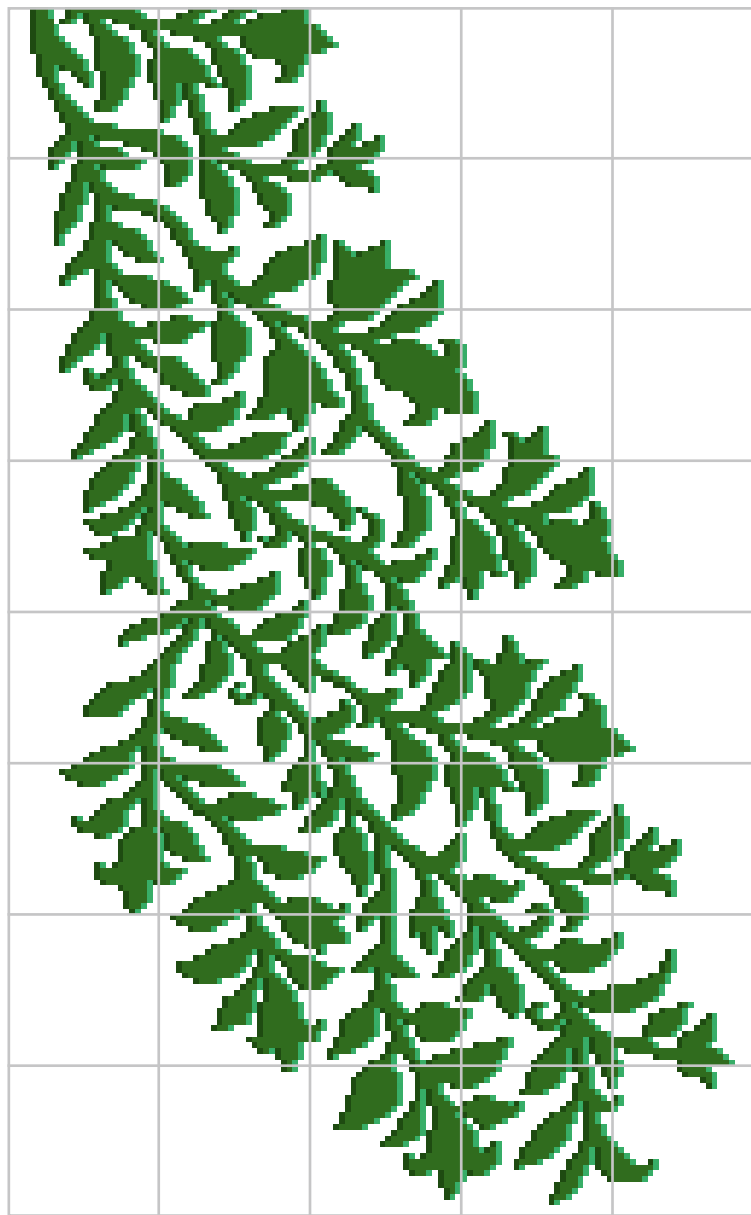

CHI-G item 1 (5x8 sheets) 147,5x236 cm · 58 1/8" x 92 7/8" · Colors: Malachite, Mint 4, Evergreen