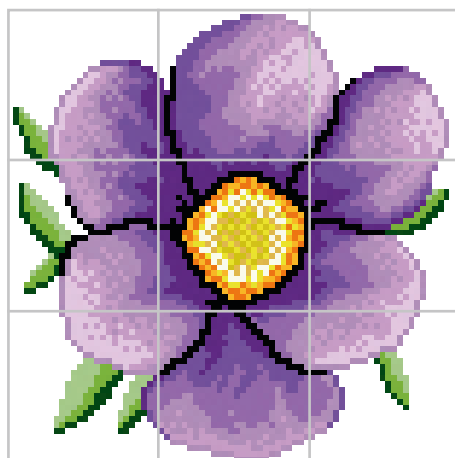

MAR item 1 (3x3 sheets) 88,5x88,5 cm · 34 7/8"x34 7/8"