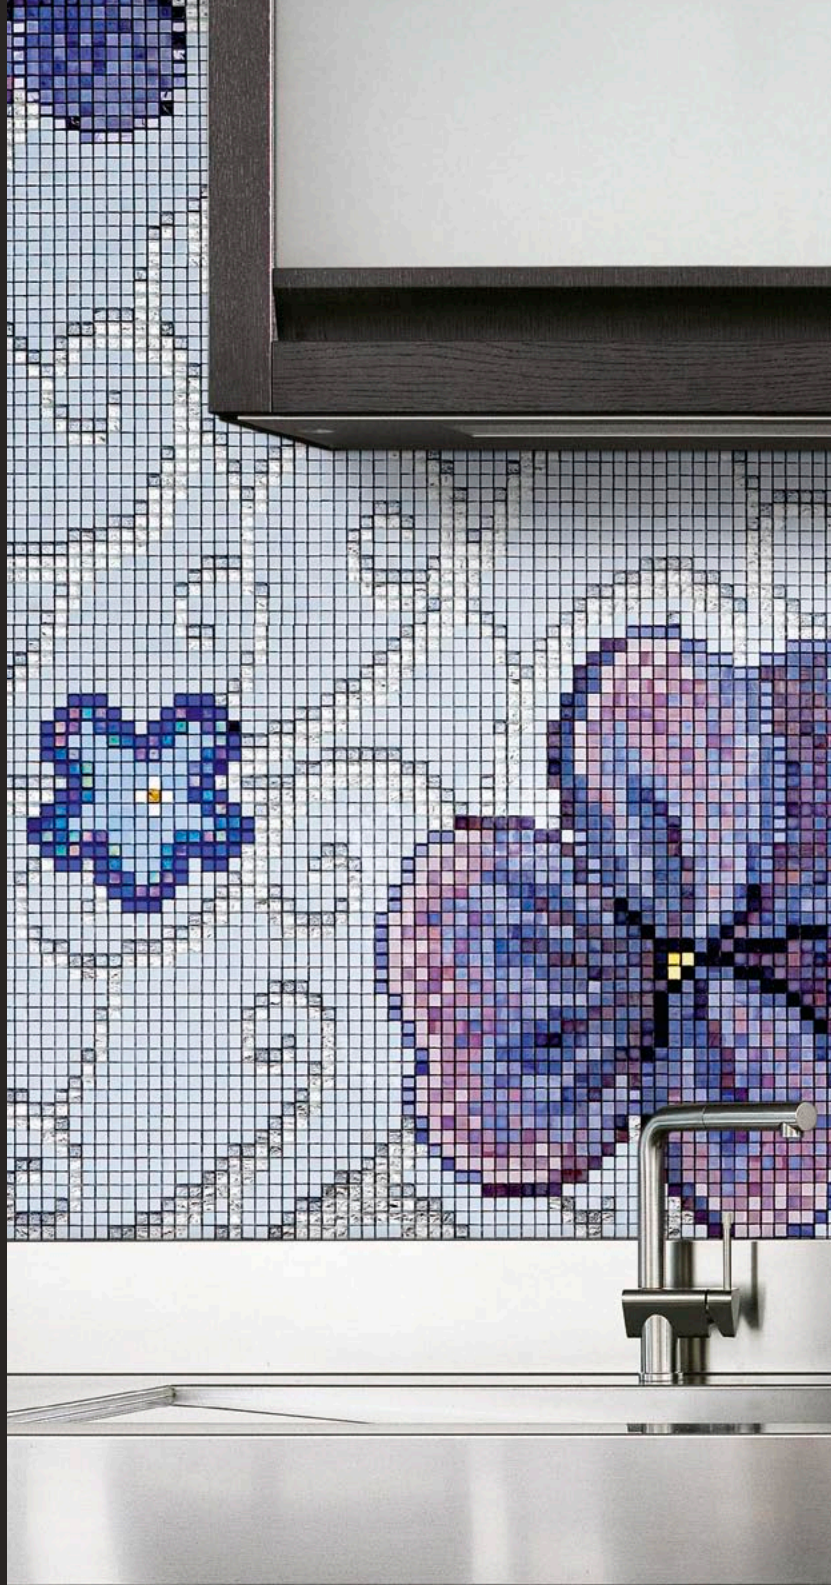

Tunisi

SICIS