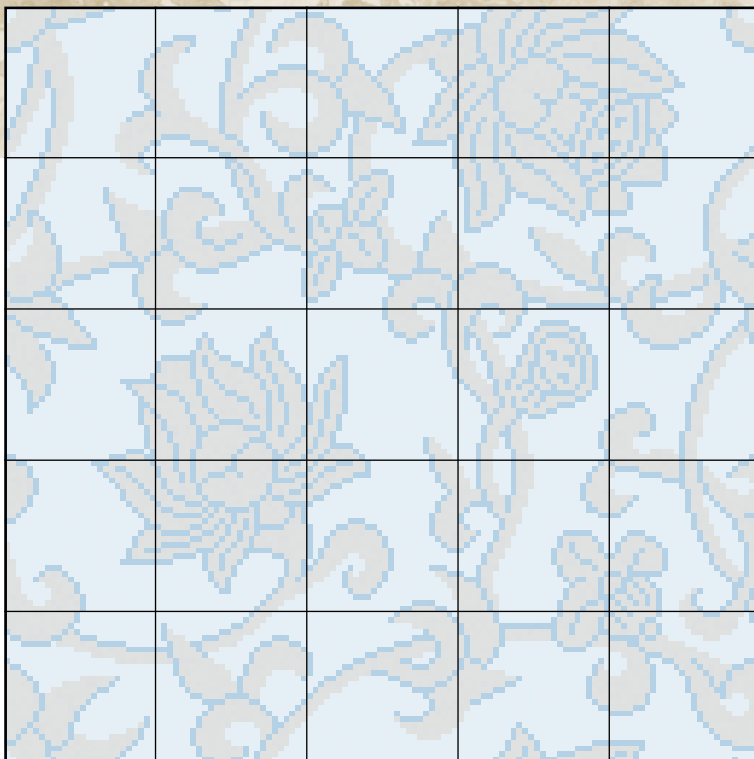

## Modular Elements

Sheet size 29,5x29,5 cm - 11 5/8"x11 5/8" · Tessera size 1x1 cm · 3/8"x3/8"

SIV-B item 1 (8x8 sheets) 236x236 cm - 92 7/8"x92 7/8"

**SIV-B field A** (5x5 sheets) 147,5x147,5 cm · 58 1/8"x58 1/8" · Colors: Sapphire 0, Aluminium, Sapphire 2