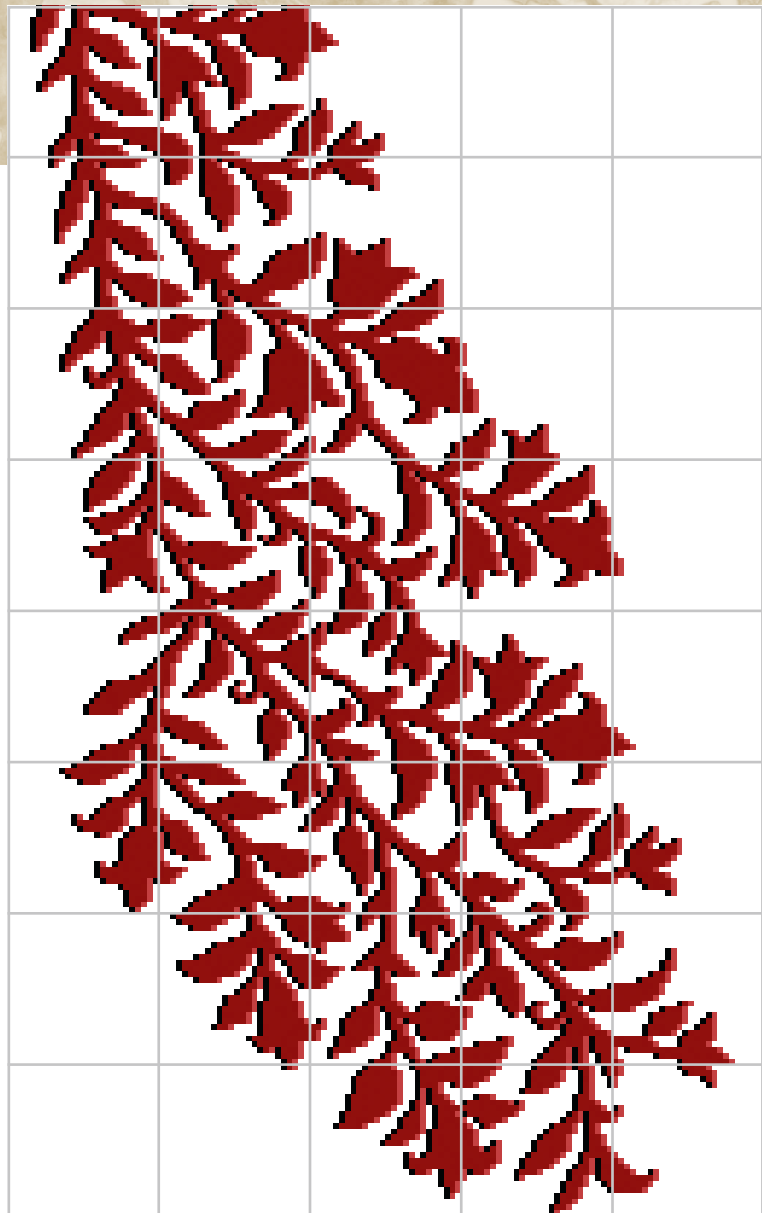

# Chia Red

**CHI-R field B** (2x1 sheets) 59x29,5 cm · 23 1/4"x11 5/8"  
Colors: Titanium 0, Lilium, Ruby

**CHI-R field C** (2x2 sheets) 59x59 cm · 23 1/4"x23 1/4"  
Colors: Titanium 0, Lilium

**CHI-R field D** (2x2 sheets) 59x59 cm · 23 1/4"x23 1/4"  
Colors: Titanium 0, Lilium, Black, Ruby