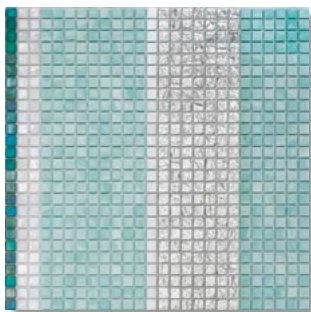

DJE stripe 123 (1 sheet)