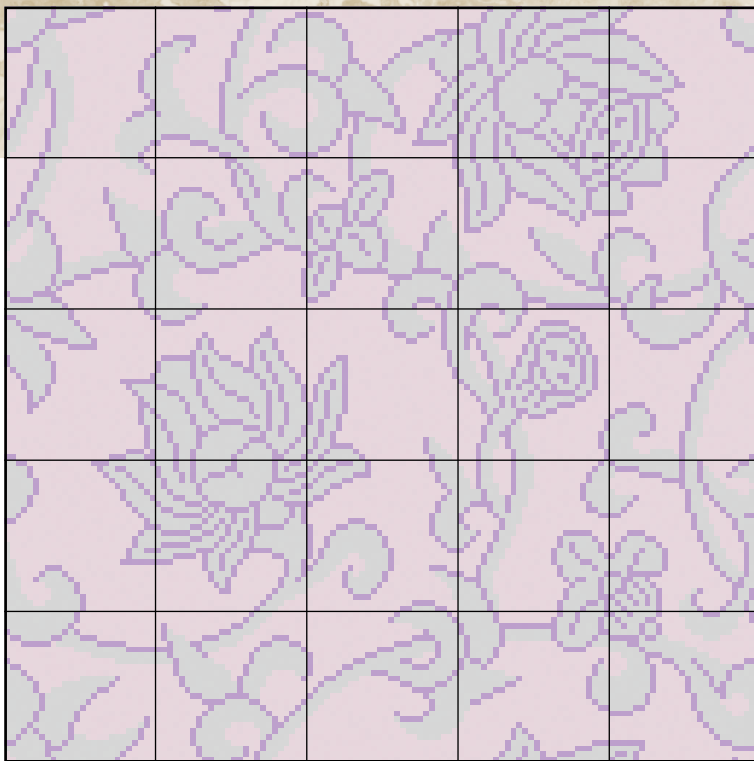

## Modular Elements

Sheet size 29,5x29,5 cm · 11 5/8"x11 5/8" · Tessera size 1x1 cm · 3/8"x3/8"

SIV-V item 1 (8x8 sheets) 236x236 cm · 92 7/8"x92 7/8"

**Amethyst 0** (1 sheet)  
Murano Smalto

**Daisy** (1 sheet)  
Iridium