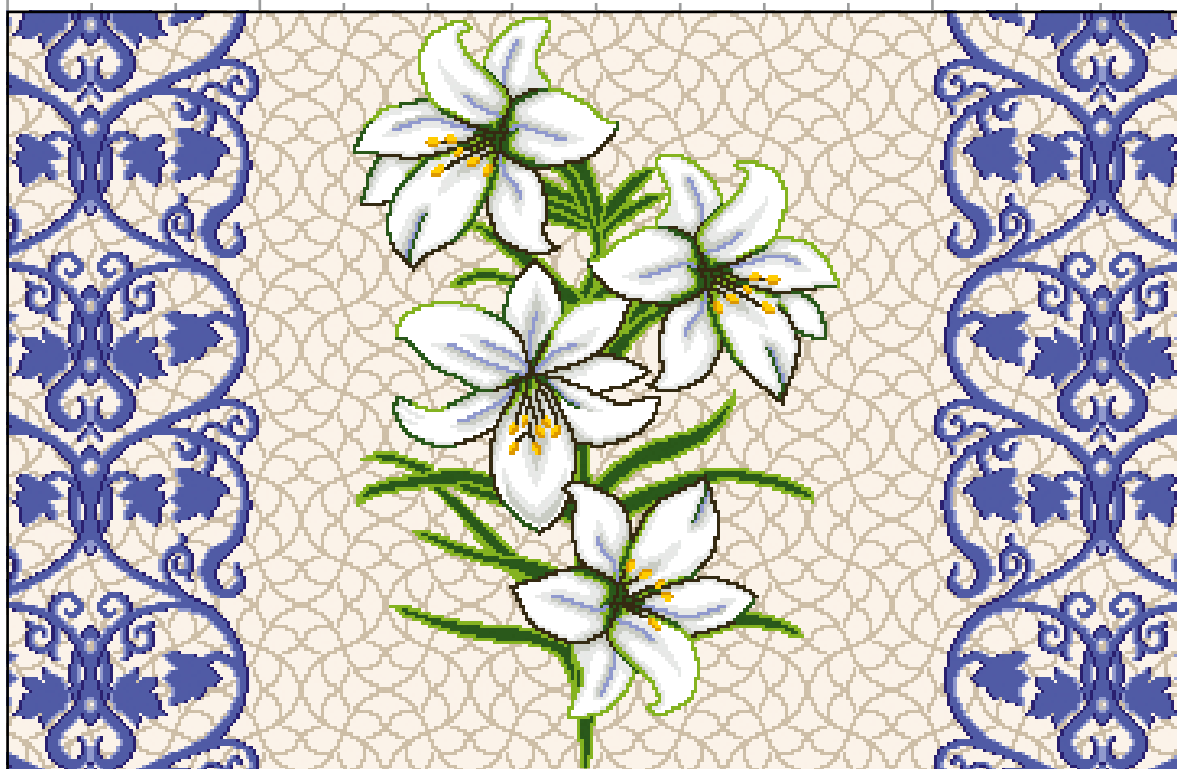

Arles
Modular
Composition
Example 1
(14 x 9 sheets)
413 x 265,5 cm
162^{5/8}" x 104^{1/2}"

88,5 cm · 34^{7/8}" (3 sheets)

236 cm · 92^{7/8}" (8 sheets)

88,5 cm · 34^{7/8}" (3 sheets)