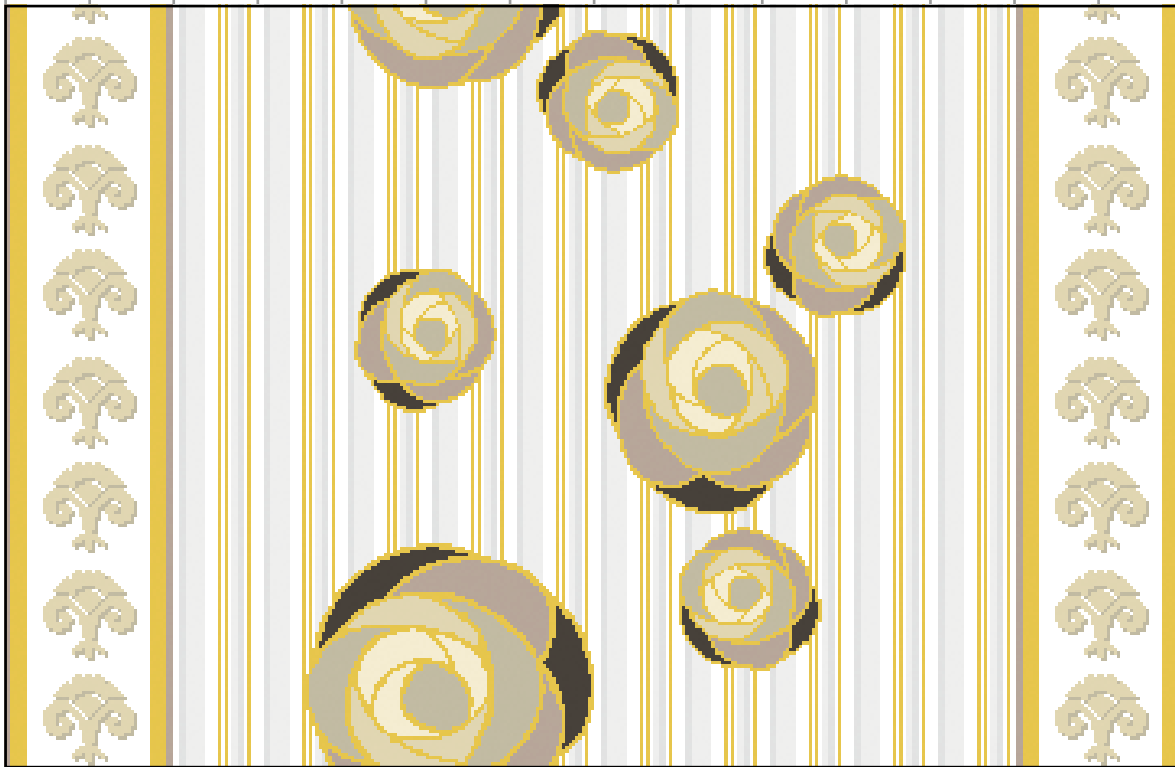

# Barcelona Beige

59 cm · 23 1/4" (2 sheets)

295 cm · 116 1/8" (10 sheets)

59 cm · 23 1/4" (2 sheets)

**Barcellona Beige**

Modular  
Composition  
Example 1

(14 x 9 sheets)  
413 x 265,5 cm  
162 5/8" x 104 1/2"