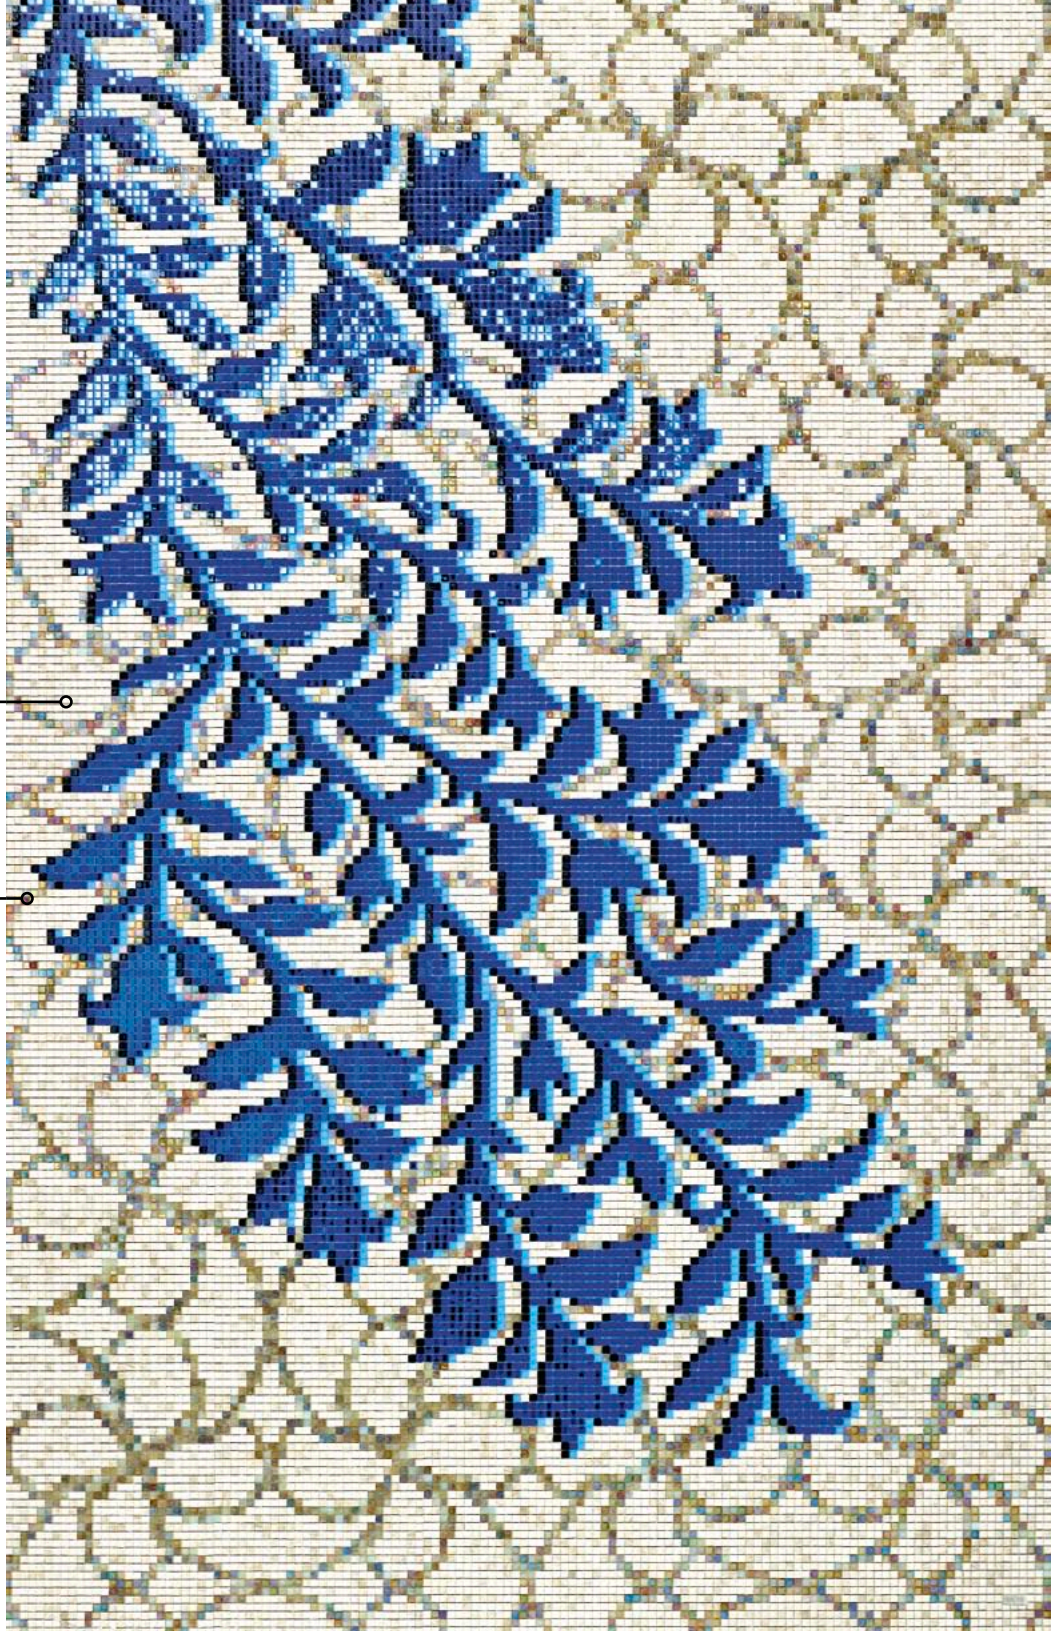

## Colors

Murano Smalto  
**Chestnut 1**

Iridium  
**Zinnia3**

Murano Smalto  
**Black**

Colibrì  
**Tanzanite**

Waterglass  
**08 Caribbean**

Composition Example - 147,5 x 236 cm - 58 1/8" x 92 7/8" (5 x 8 sheets)