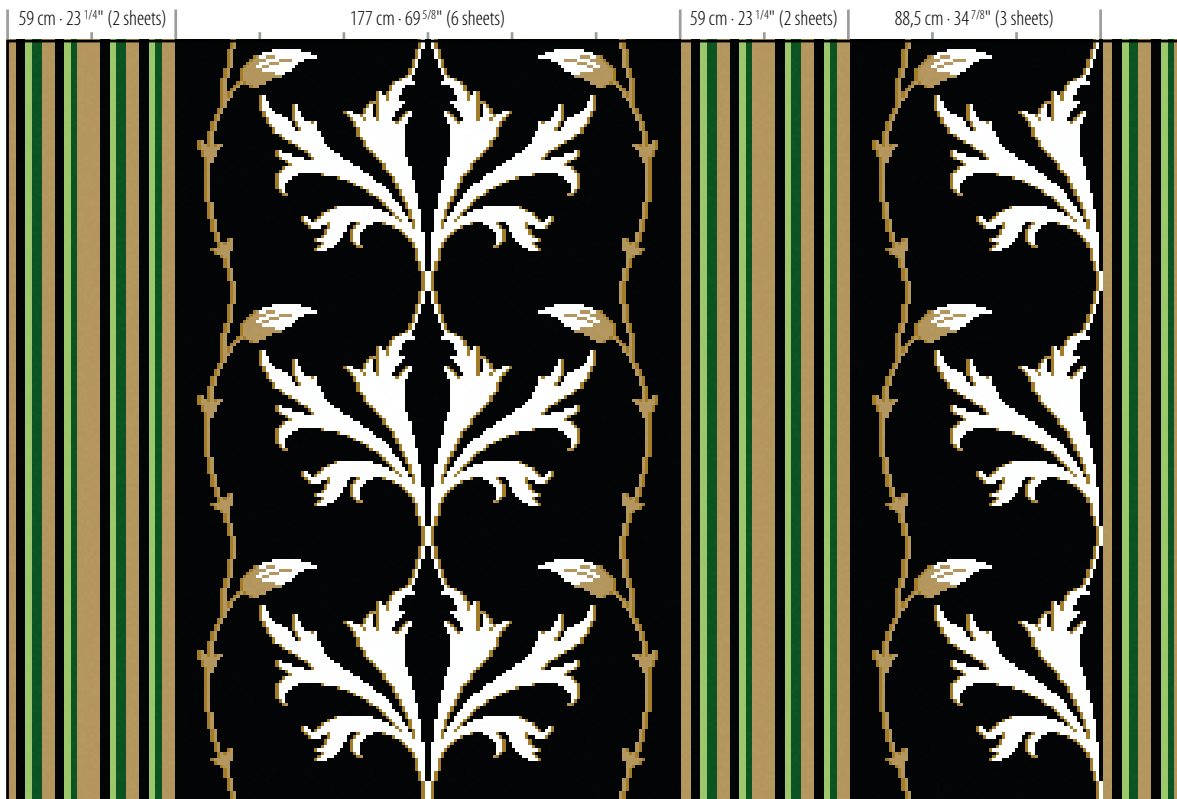

**ALI-G item 3** (2x3 sheets) 59x88,5 cm · 23 1/4" x 34 7/8"

**ALI-G item 4** (2x3 sheets) 59x88,5 cm · 23 1/4" x 34 7/8"

**ALI-G item 5** (3x3 sheets) 88,5x88,5 cm · 34 7/8" x 34 7/8"

**Alicante Green**