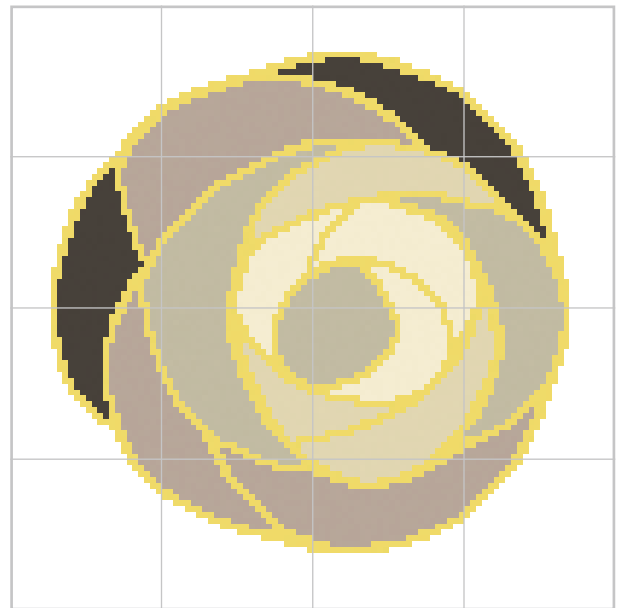

BAR-B item 6 (4x4 sheets) 118 x118 cm · 46^{1/2}"x46^{1/2}"