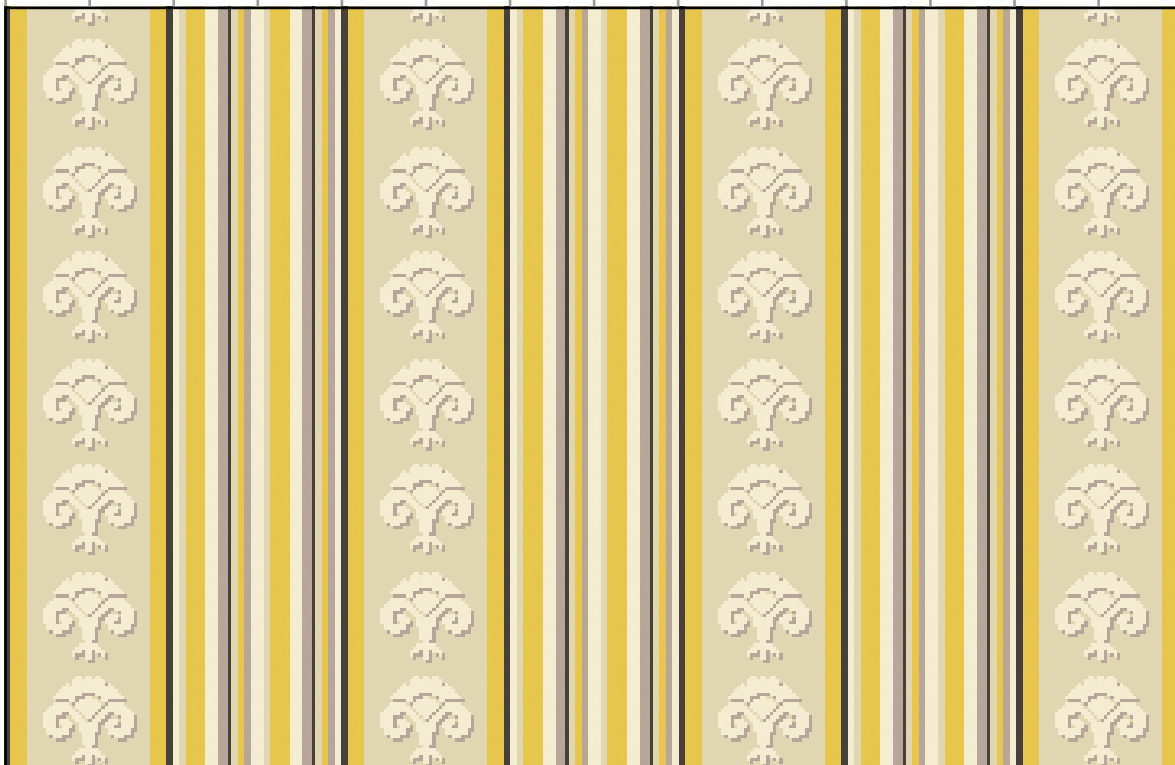

59 cm · 23 1/4" (2 sheets)

59 cm · 23 1/4" (2 sheets)

59 cm · 23 1/4" (2 sheets)

59 cm · 23 1/4" (2 sheets)

59 cm · 23 1/4" (2 sheets)

59 cm · 23 1/4" (2 sheets)

59 cm · 23 1/4" (2 sheets)

**Barcellona Beige**