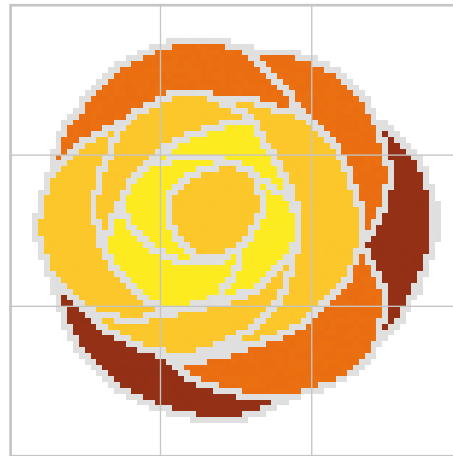

BAR-Y item 3 (3x3 sheets) 88,5x88,5 cm · 34 7/8"x34 7/8"