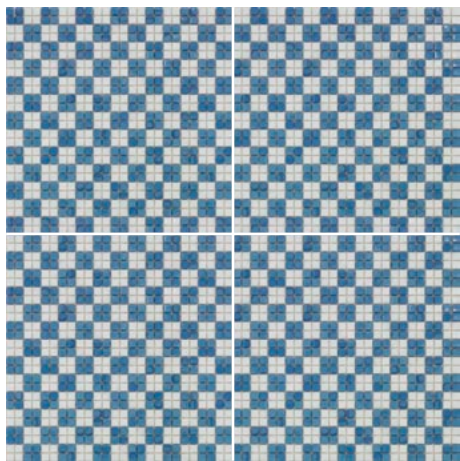

## Modular Elements

Sheet size 29,5x29,5 cm · 11 5/8"x11 5/8" · Tessera size 1x1 cm · 3/8"x3/8"

**CRE-B stripe 119** (1 sheet)  
Colors: Lapislazuli 4, Lapislazuli 3, Bluesky

**CRE-B stripe 120** (1 sheet)  
Colors: Lapislazuli 4, Lapislazuli 3, Bluesky