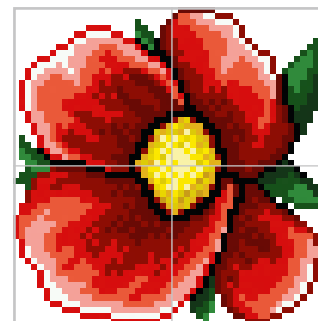

### Pixel Items

Colors:  
Marigold 3,  
Daisy, Platinum,  
Chestnut 1

**MLG stripe 127** (1 sheet)

**MLG item 1** (2x2 sheets) 59x59 cm · 23 1/4"x23 1/4"

**MLG item 3** (2x2 sheets) 59x59 cm · 23 1/4"x23 1/4"