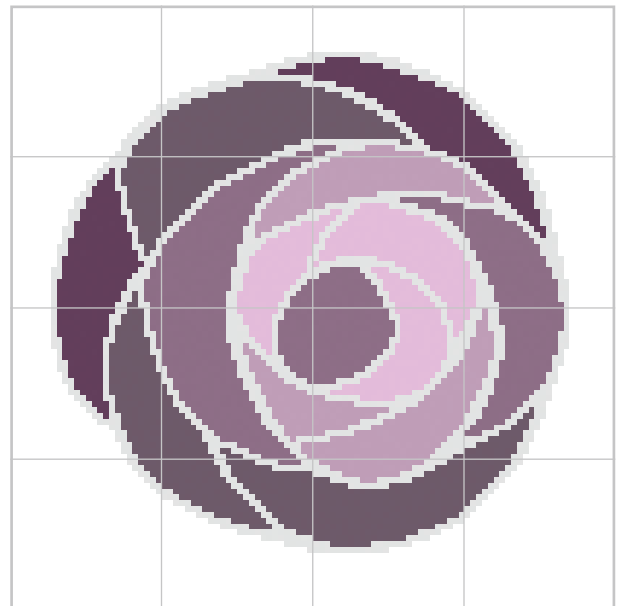

BAR-V item 6 (4x4 sheets) 118 x118 cm · 46^{1/2}"x46^{1/2}"