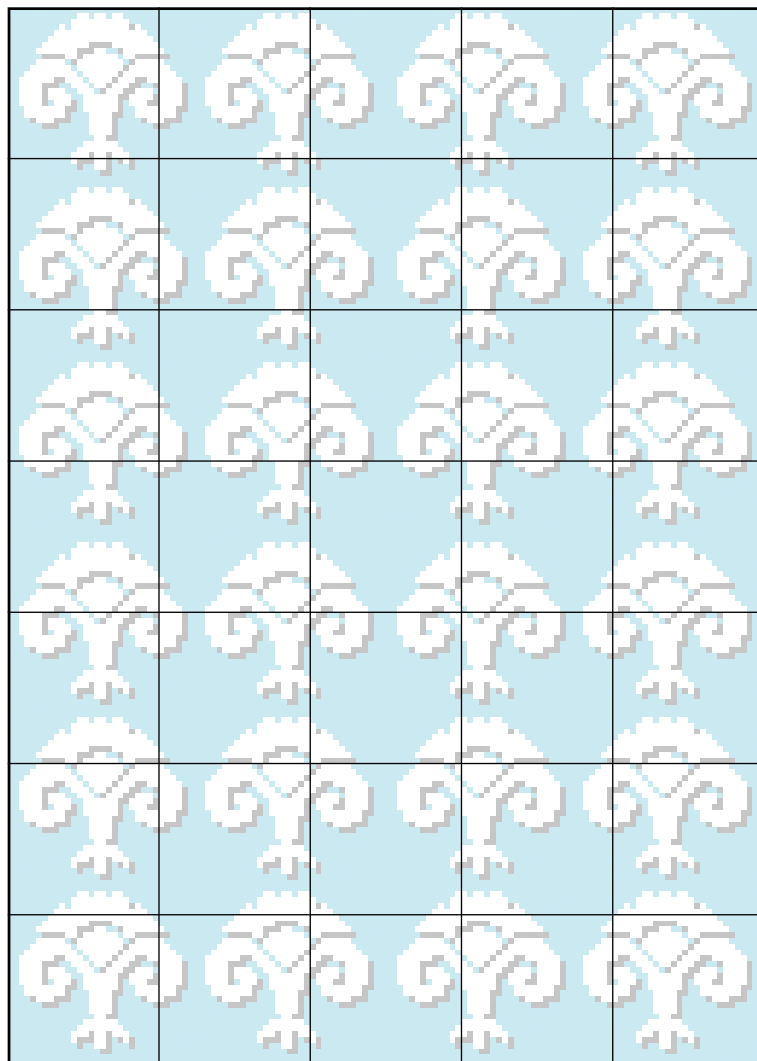

# Barcellona Yellow

**BAR-Y item 7** (2x5 sheets)  
59x147,5 cm · 23 1/4"x58 1/8"  
Colors: Liliun, Icewater, Sun

**BAR-Y item 8** (2x5 sheets)  
59x147,5 cm · 23 1/4"x58 1/8"  
Colors: Liliun, Icewater, Sun 2, Iris 1