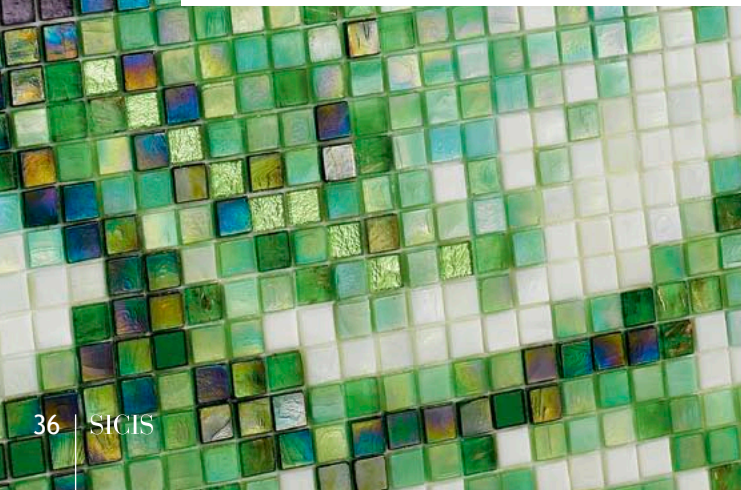

Module size:

206,5 x 118 cm · 84" x 48"

Sheet size:

29,5 x 29,5 cm · 11 5/8" x 11 5/8"