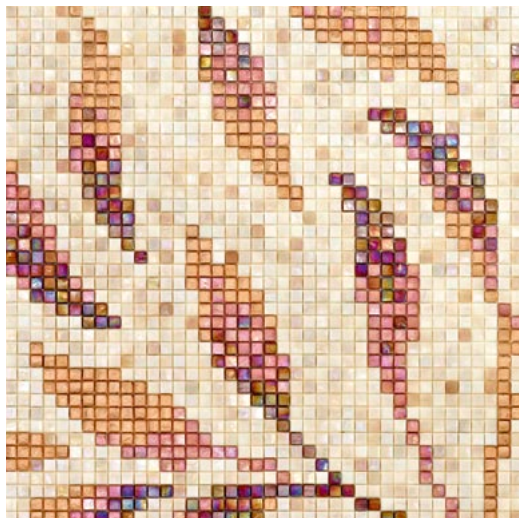

# LISTY

Tessera size: 1,5 x 1,5 cm - 5/8" x 5/8"

**LISTY Salmon**

*Colors: Crocus 1, Crocus 2, Fentas, Martuel, Selmak, Sitrand*

**LISTY White**

*Colors: Cloudwhite, Hermes, Icemir, Passion Fruit, Vis One*