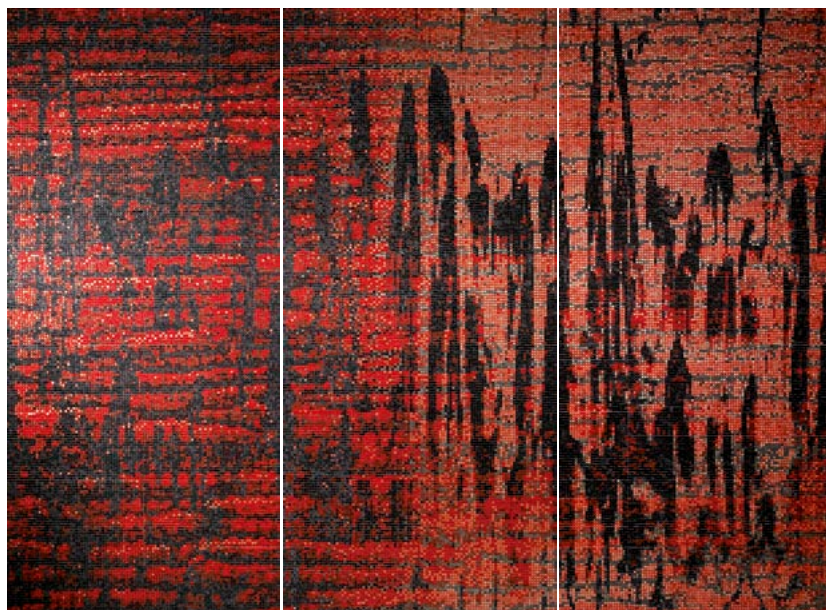

SKETCH Red

Tessera size: 1 x 1 cm · 3/8" x 3/8" · Sheet size: 29,5 x 29,5 cm · 11 5/8" x 11 5/8"

Colors: Amethyst 4, Aquamarine 4, Bronzo 2, Chestnut 4, Emerald 4, Grey Flannel 2, Kaki 3, Magraner 5, Martuel 2, Selmak 2, Selmak 4, Sitrand, Tental 2, Ziner

SKETCH Red A

Module size:
118 x 265,5 cm · 48" x 108"

SKETCH Red B

Module size:
118 x 265,5 cm · 48" x 108"

SKETCH Red C

Module size:
118 x 265,5 cm · 48" x 108"