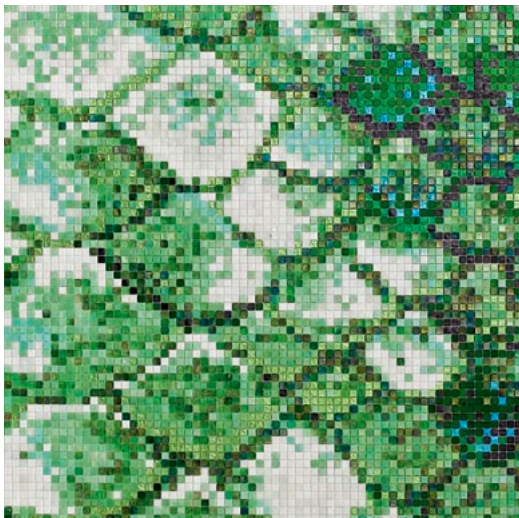

ANACONDA Green

Colors: Fern 0, Gentius, Hyacinth, Irlanda, Lautus, Malachite, Mint 2, Mint 3, Mint 4, Shamrock, Snow, Turais