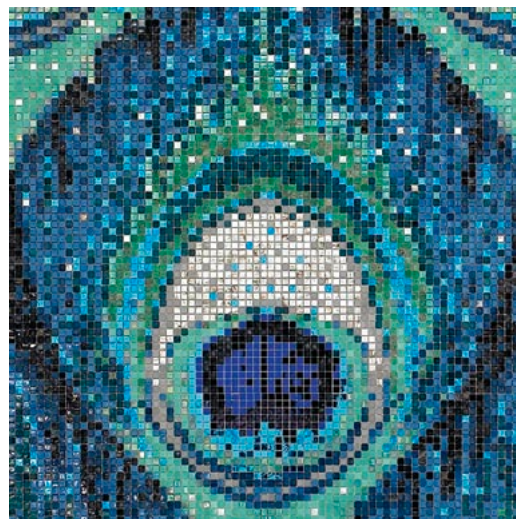

Guacamayo Verde 030

Pavo Real Blue 026

PAVO REAL

Blue

Tessera size: 1,5 x 1,5 cm · 5/8" x 5/8"

Colors: Black, Dew, Ecuador, Felicia, Fern 3, Gentius, Horizon, Lapislazuli 3, Lapislazuli 4, Lautus, Maldive, Patagonia, Seratus, Slate, Swami, Tanzanite

PAVO REAL Blue