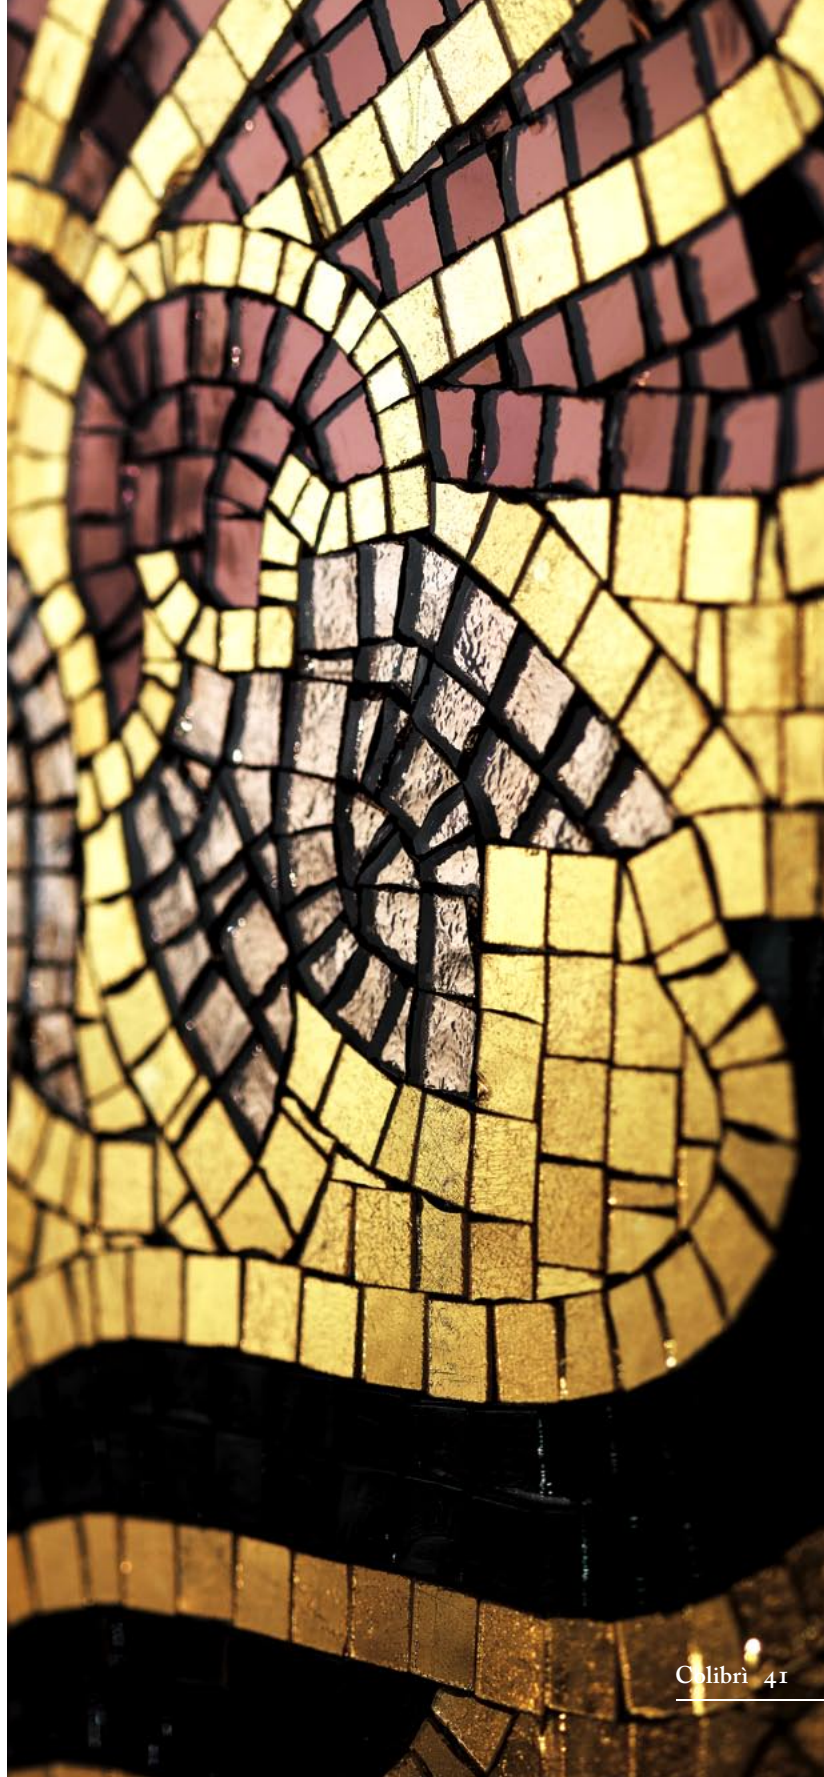

Gemma

COLORS · Violet · Tharsis · Gold · Black