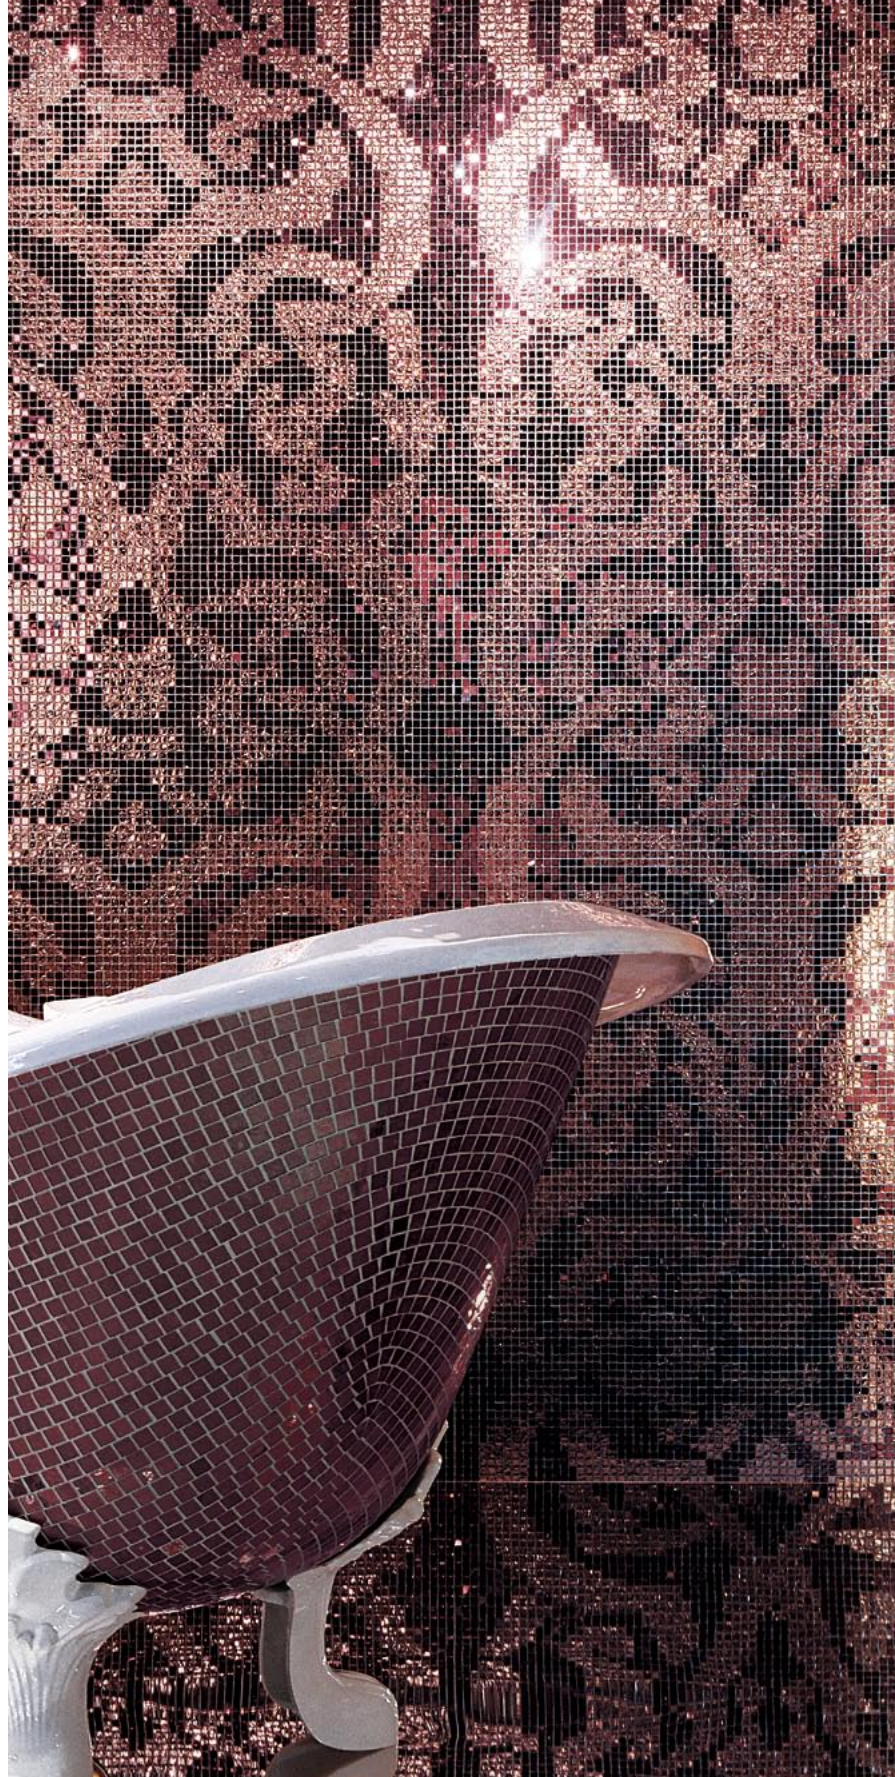

## Violet

**MODULE (COMPRISED OF 9 SHEETS)**

88,5 x 88,5 cm · 36" x 36"

**SHEET SIZE**

29,6x29,6 cm · 11 5/8" x 11 5/8"

**TESSERA SIZE**

1 x 1 cm · 3/8" x 3/8"

PixALL