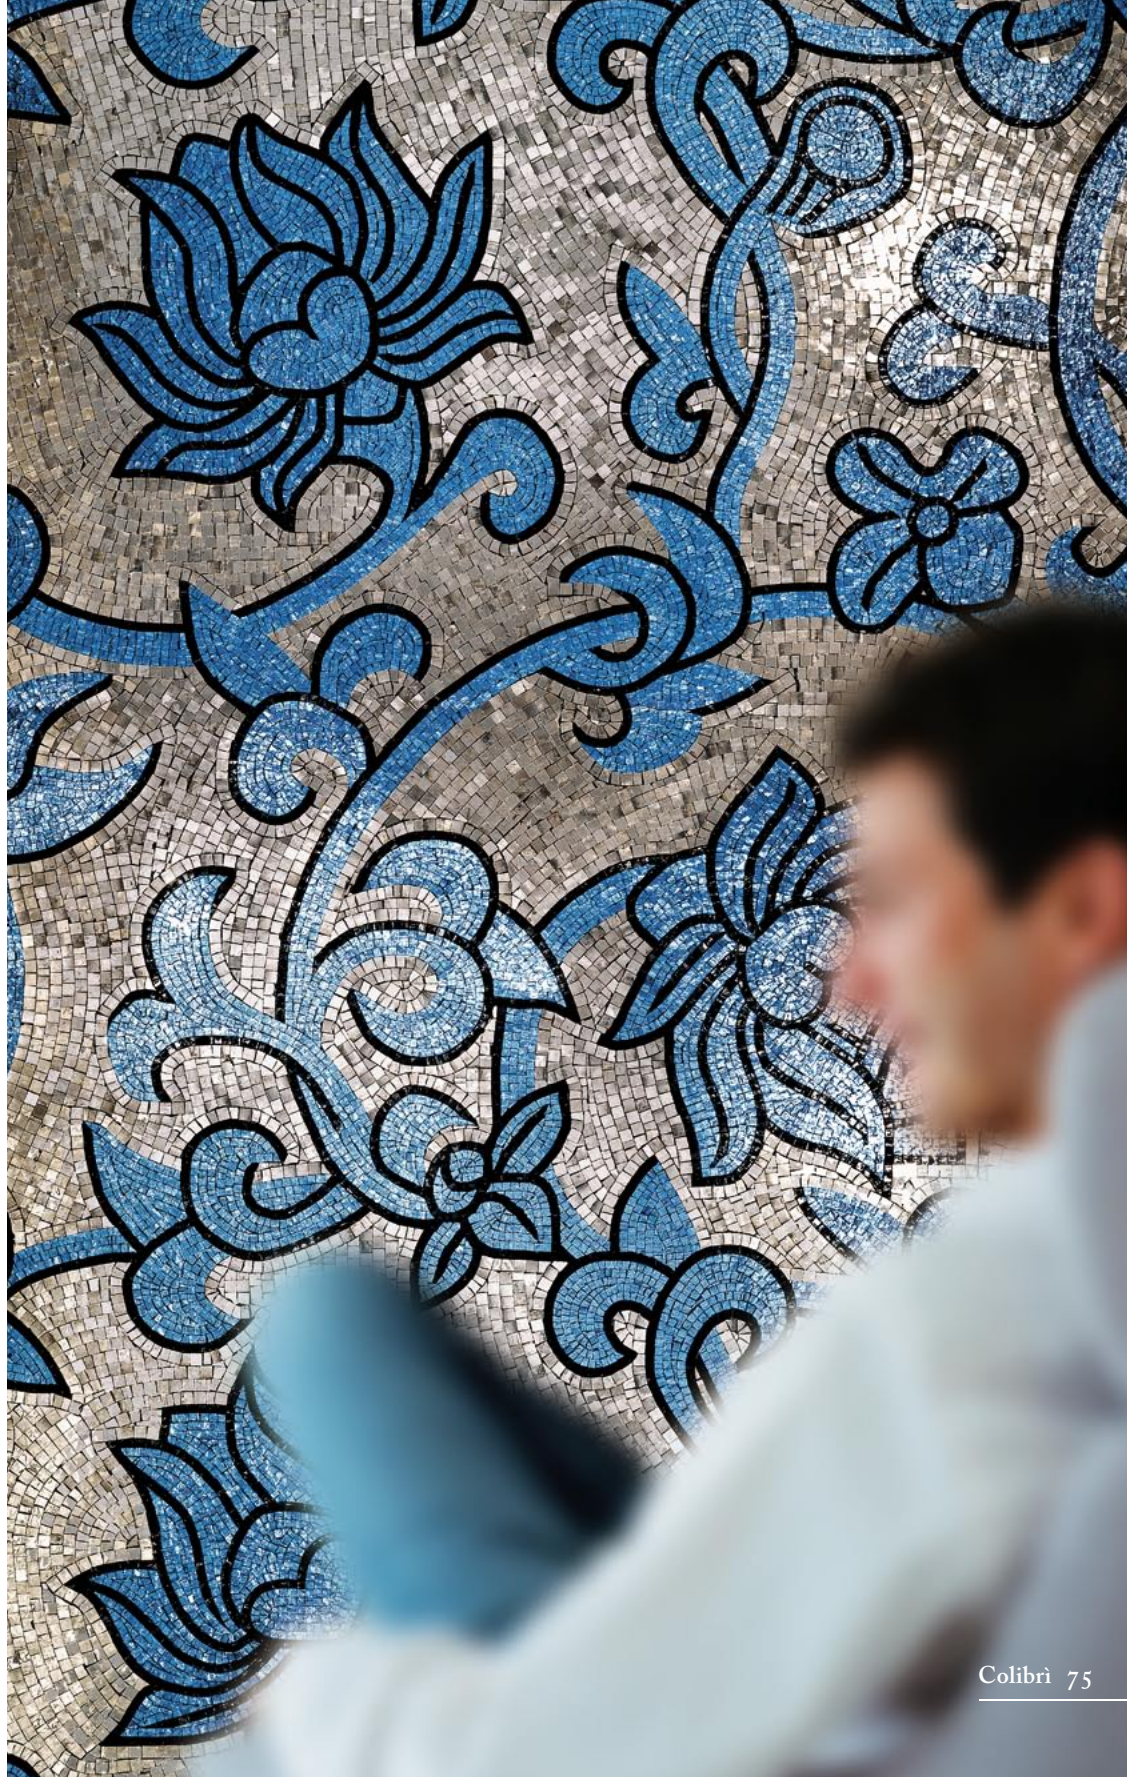

# Leilani Art

Gentius

**DIMENSIONS**

150 x 270 cm · 59" x 106<sup>1/4</sup>"

**COLORS**

Platinum · Gentius · Black