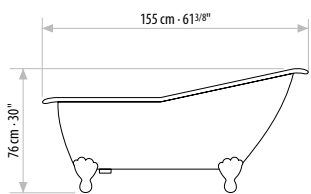

# Calant

**DIMENSIONS · Version V**  
135 x 270 cm · 53<sup>1</sup>/<sub>8</sub>" x 106<sup>1</sup>/<sub>4</sub>"

**DIMENSIONS · Version H**  
270 x 135 cm · 106<sup>1</sup>/<sub>4</sub>" x 53<sup>1</sup>/<sub>8</sub>"

# Gemma

**DIMENSIONS · Version V**  
135 x 270 cm · 53<sup>1</sup>/<sub>8</sub>" x 106<sup>1</sup>/<sub>4</sub>"

**DIMENSIONS · Version H** · 270 x 135 cm · 106<sup>1</sup>/<sub>4</sub>" x 53<sup>1</sup>/<sub>8</sub>"

# Talia

**DIMENSIONS**

135 x 270 cm · 53<sup>1</sup>/<sub>8</sub>" x 106<sup>1</sup>/<sub>4</sub>"

**COLORS** · Shamrock · Alysio  
Malachite · Golden Tide · Black