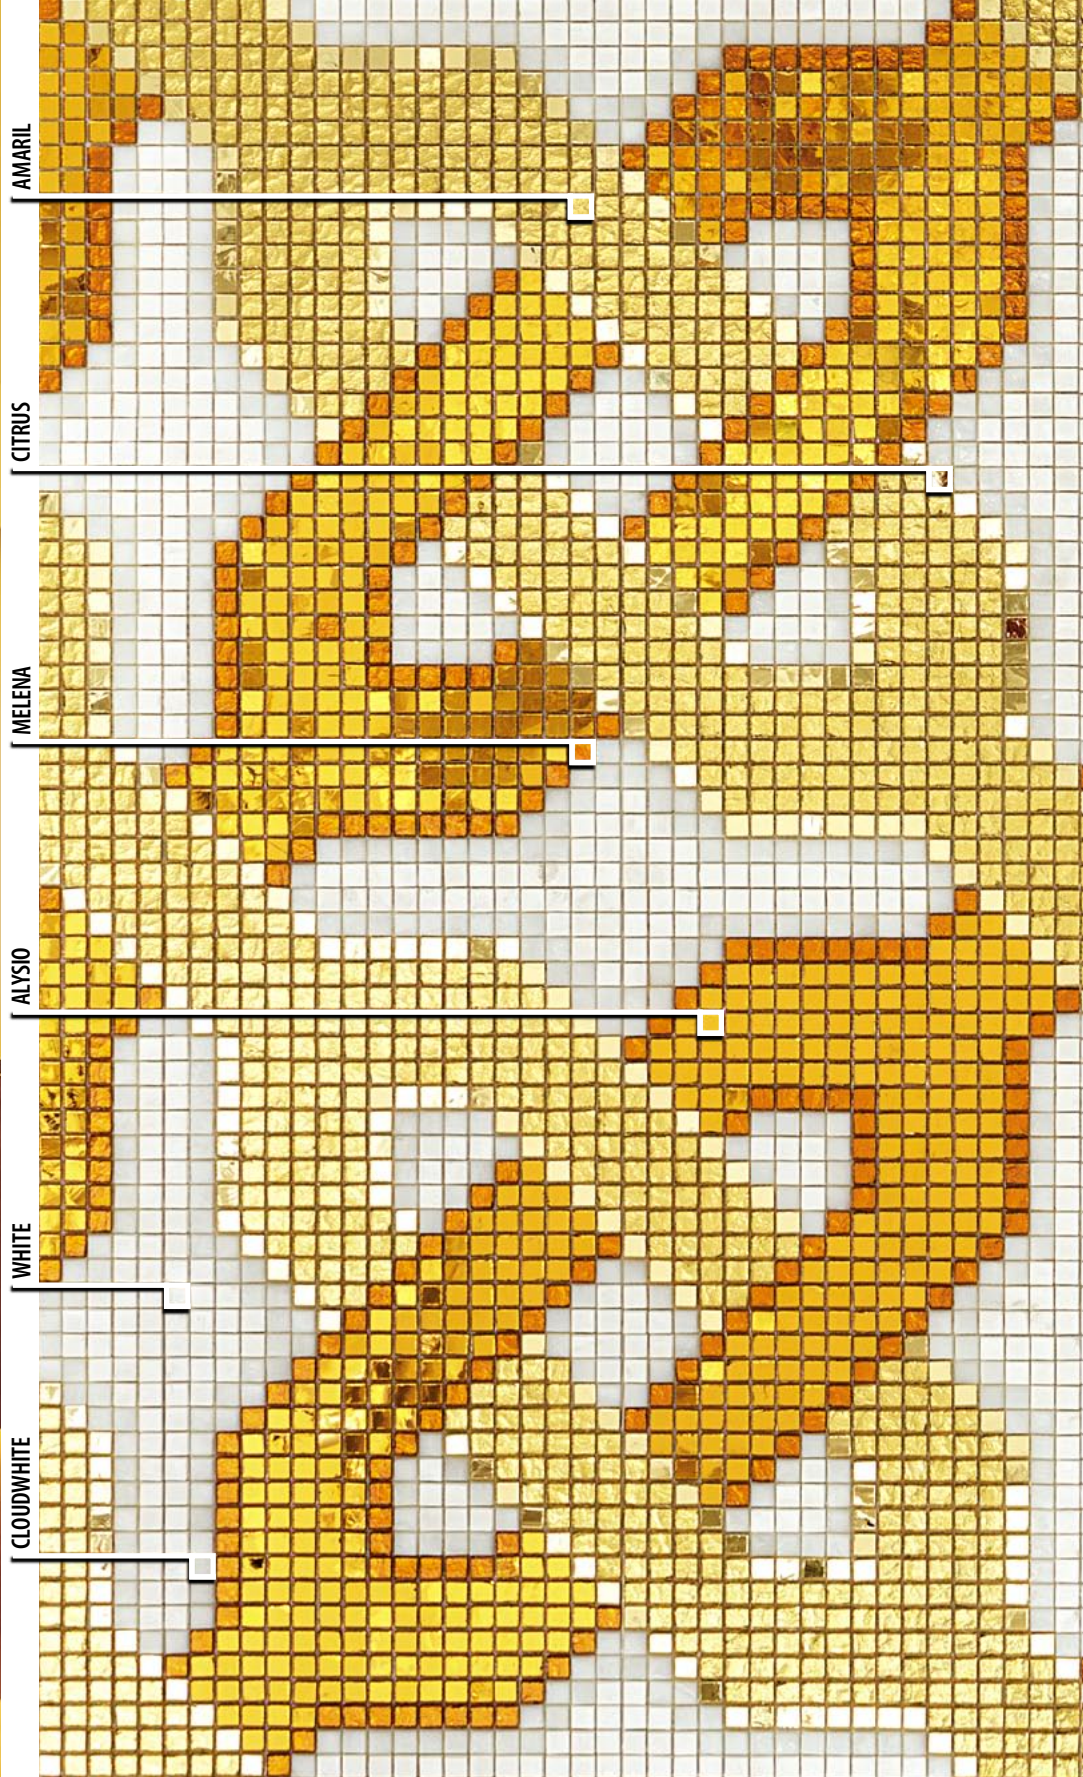

## Granada

**MODULE (COMPRISED OF 12 SHEETS)**

88,5 x 118 cm · 36" x 48"

**SHEET SIZE**

29,6x29,6 cm · 11 5/8" x 11 5/8"

**TESSERA SIZE**

1x1 cm · 3/8" x 3/8"

PixALL