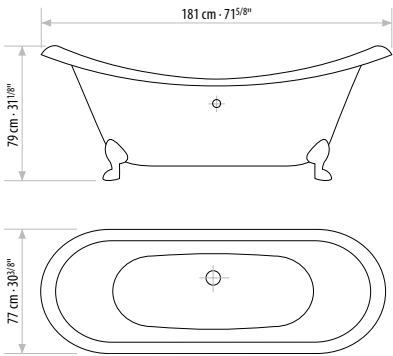

# Bluma

**DIMENSIONS**

135 x 270 cm · 53<sup>1</sup>/<sub>8</sub>" x 106<sup>1</sup>/<sub>4</sub>"

**COLORS**

Copper · Gold · Golden Tide

# Calant

**DIMENSIONS · Version V**  
135 x 270 cm · 53<sup>1</sup>/<sub>8</sub>" x 106<sup>1</sup>/<sub>4</sub>"

**DIMENSIONS · Version H**  
270 x 135 cm · 106<sup>1</sup>/<sub>4</sub>" x 53<sup>1</sup>/<sub>8</sub>"

# Fillide

**DIMENSIONS**

135 x 270 cm - 53<sup>1</sup>/<sub>8</sub>" x 106<sup>1</sup>/<sub>4</sub>"

**COLORS**

Copper - Citrus - Alysio

# Gemma

**DIMENSIONS · Version V**  
135 x 270 cm · 53<sup>1</sup>/<sub>8</sub>" x 106<sup>1</sup>/<sub>4</sub>"

**DIMENSIONS · Version H** · 270 x 135 cm · 106<sup>1</sup>/<sub>4</sub>" x 53<sup>1</sup>/<sub>8</sub>"