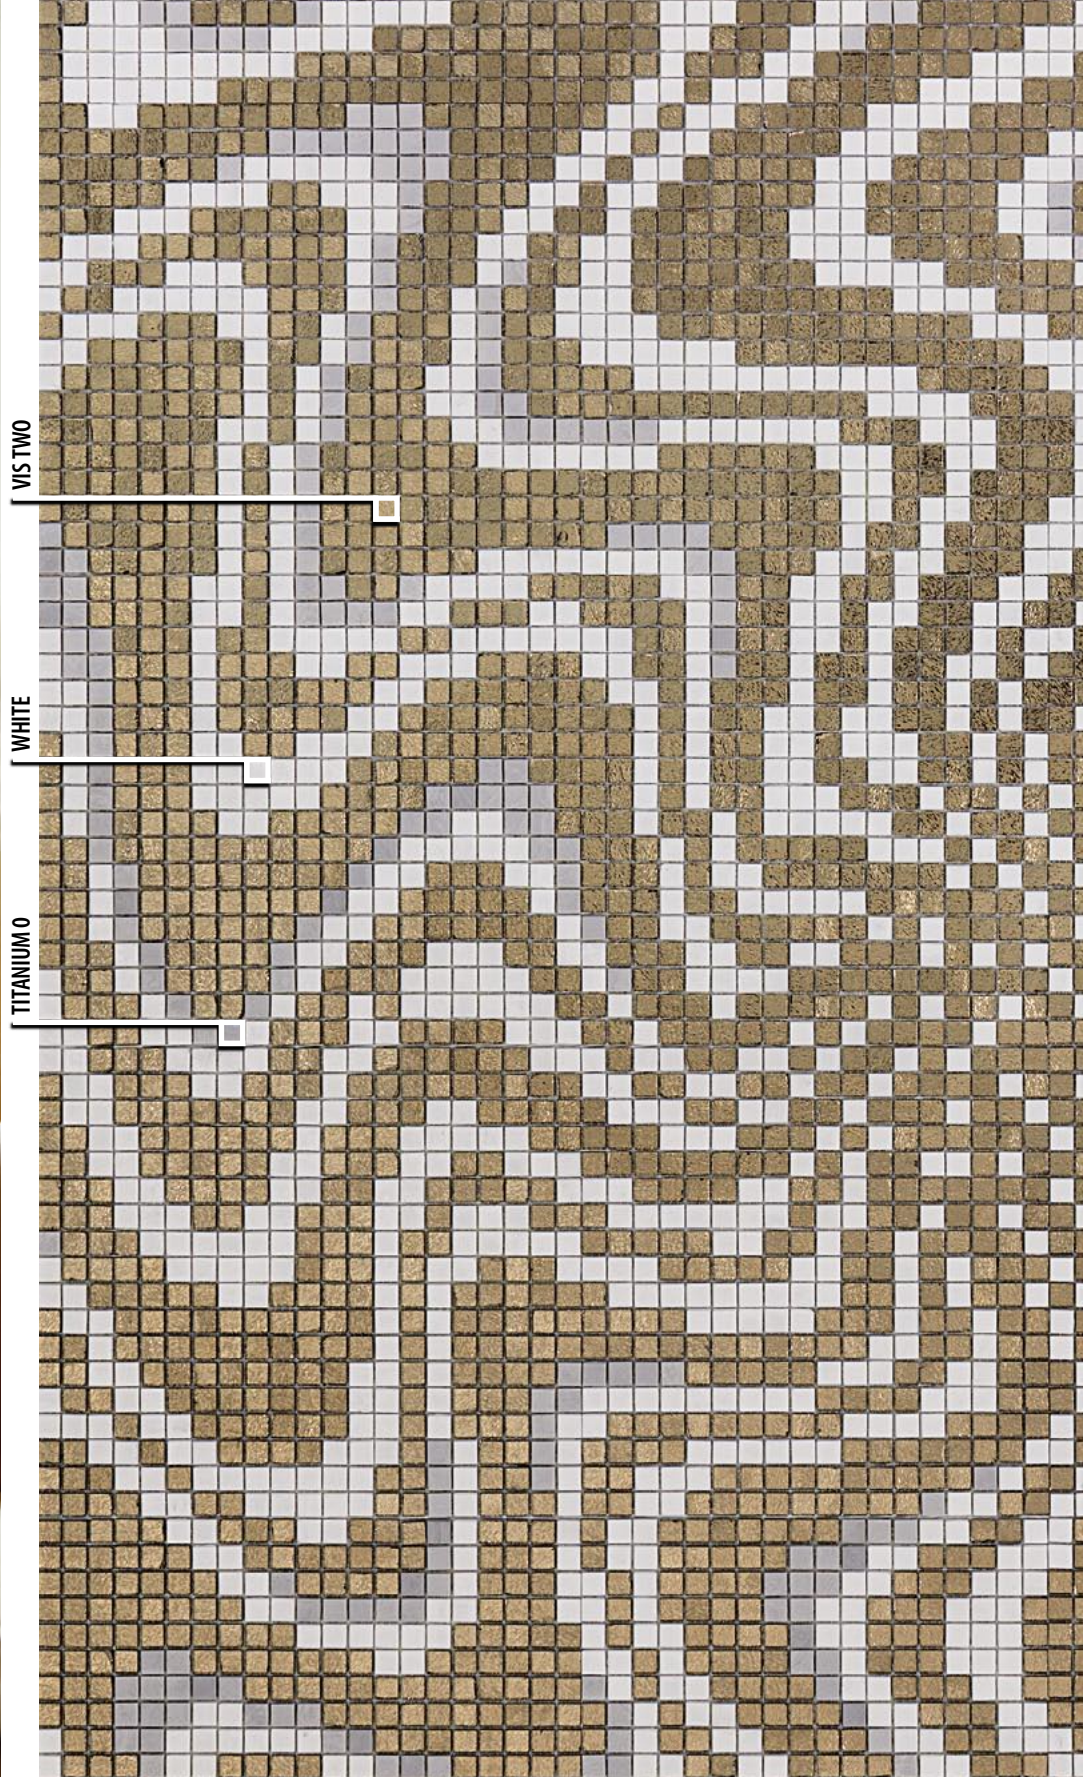

## Tanzanite

**MODULE (COMPRIED OF 18 SHEETS)**

88,5 x 177 cm · 36" x 72"

**SHEET SIZE**

29,6x29,6 cm · 11 5/8" x 11 5/8"

**TESSERA SIZE**

1 x 1 cm · 3/8" x 3/8"

PixALL