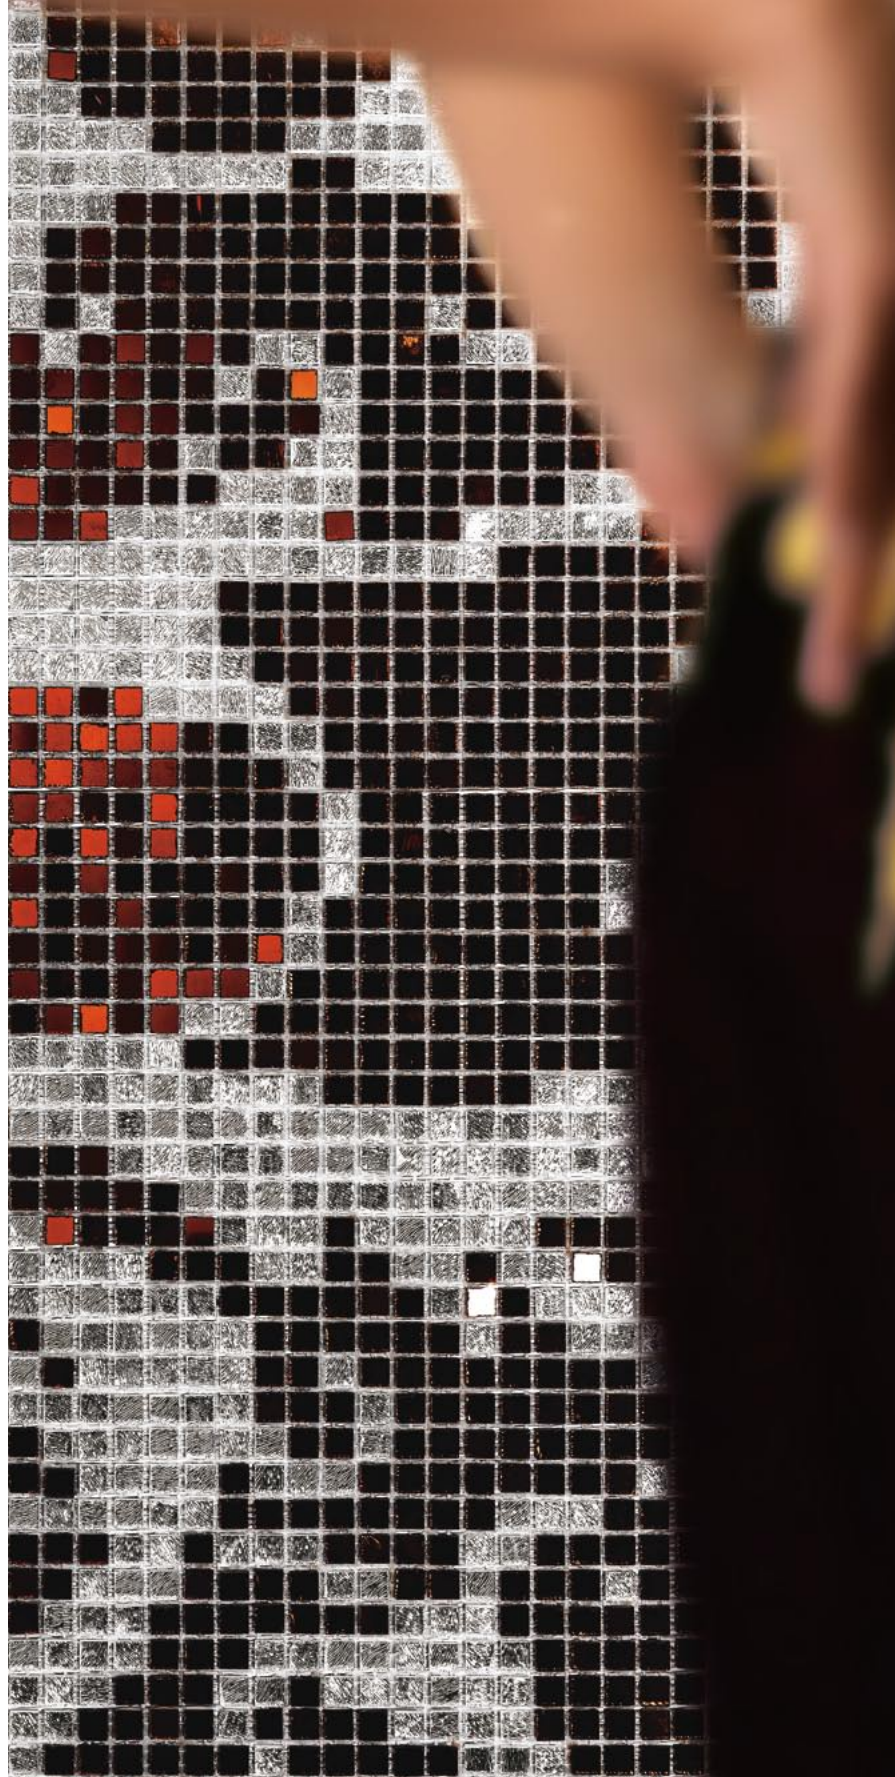

# Acanto X Plus

PANEL DIMENSIONS (CUSTOM AVAILABLE)

177 x 265,5 cm · 69 5/8" x 104 1/2"

SHEET SIZE

29,6 x 29,6 cm · 11 5/8" x 11 5/8"

TESSERA SIZE

1 x 1 cm · 3/8" x 3/8"

PixALL