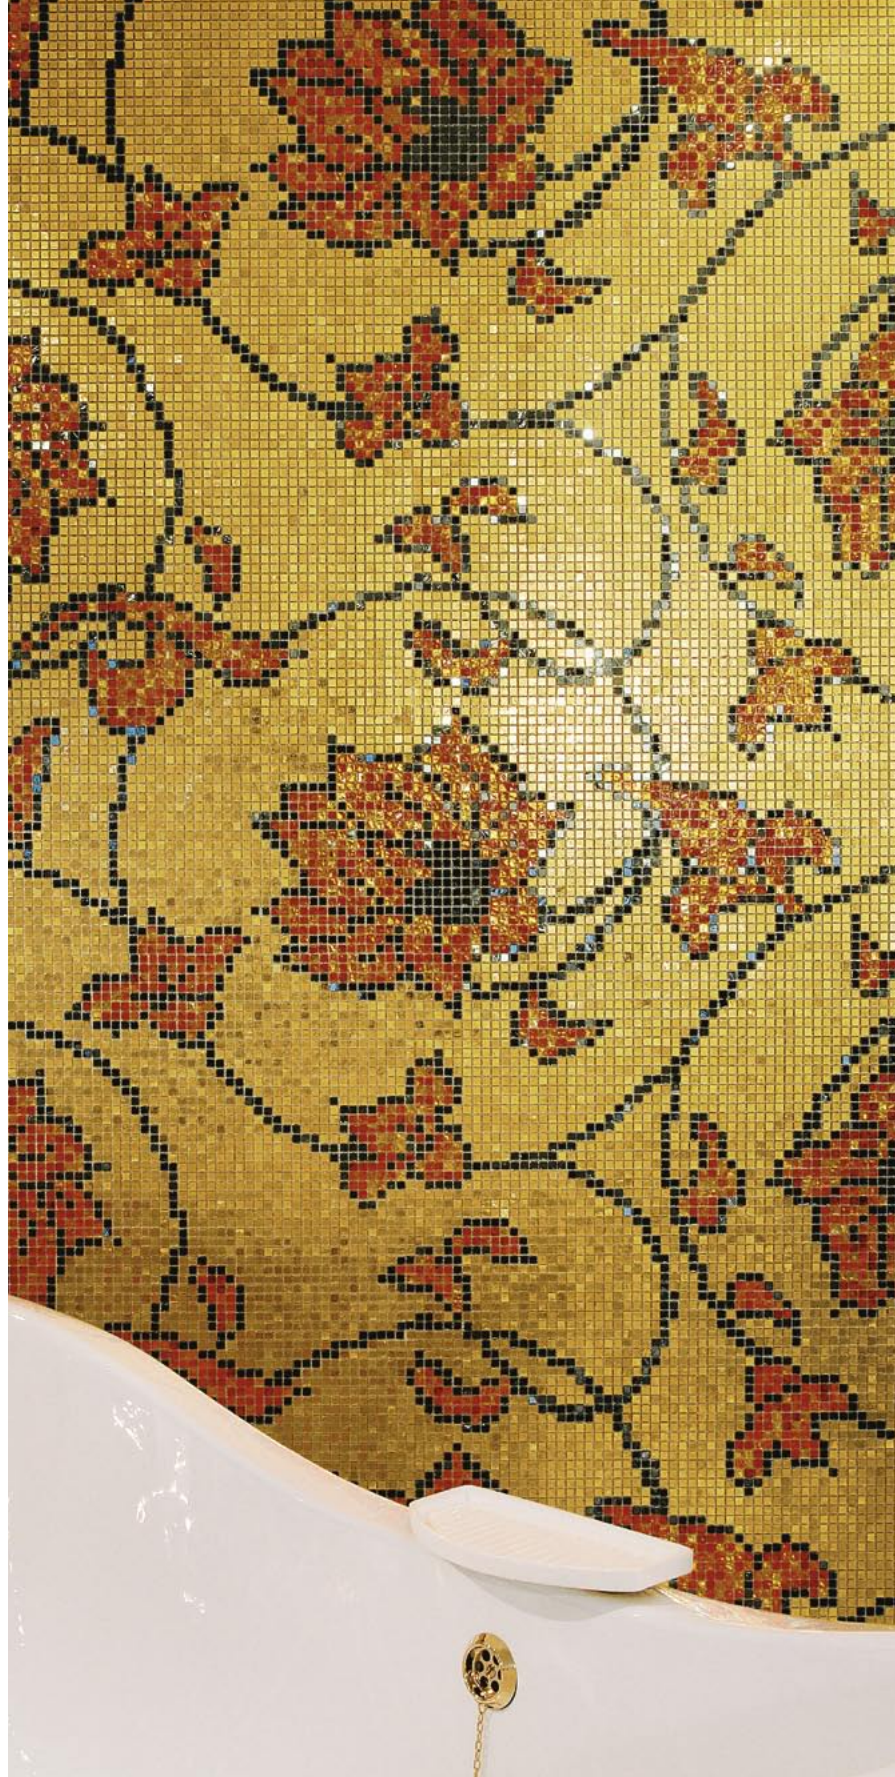

## Granada

**MODULE (COMPRISED OF 12 SHEETS)**

88,5 x 118 cm · 36" x 48"

**SHEET SIZE**

29,6x29,6 cm · 11 5/8" x 11 5/8"

**TESSERA SIZE**

1x1 cm · 3/8" x 3/8"

PixALL