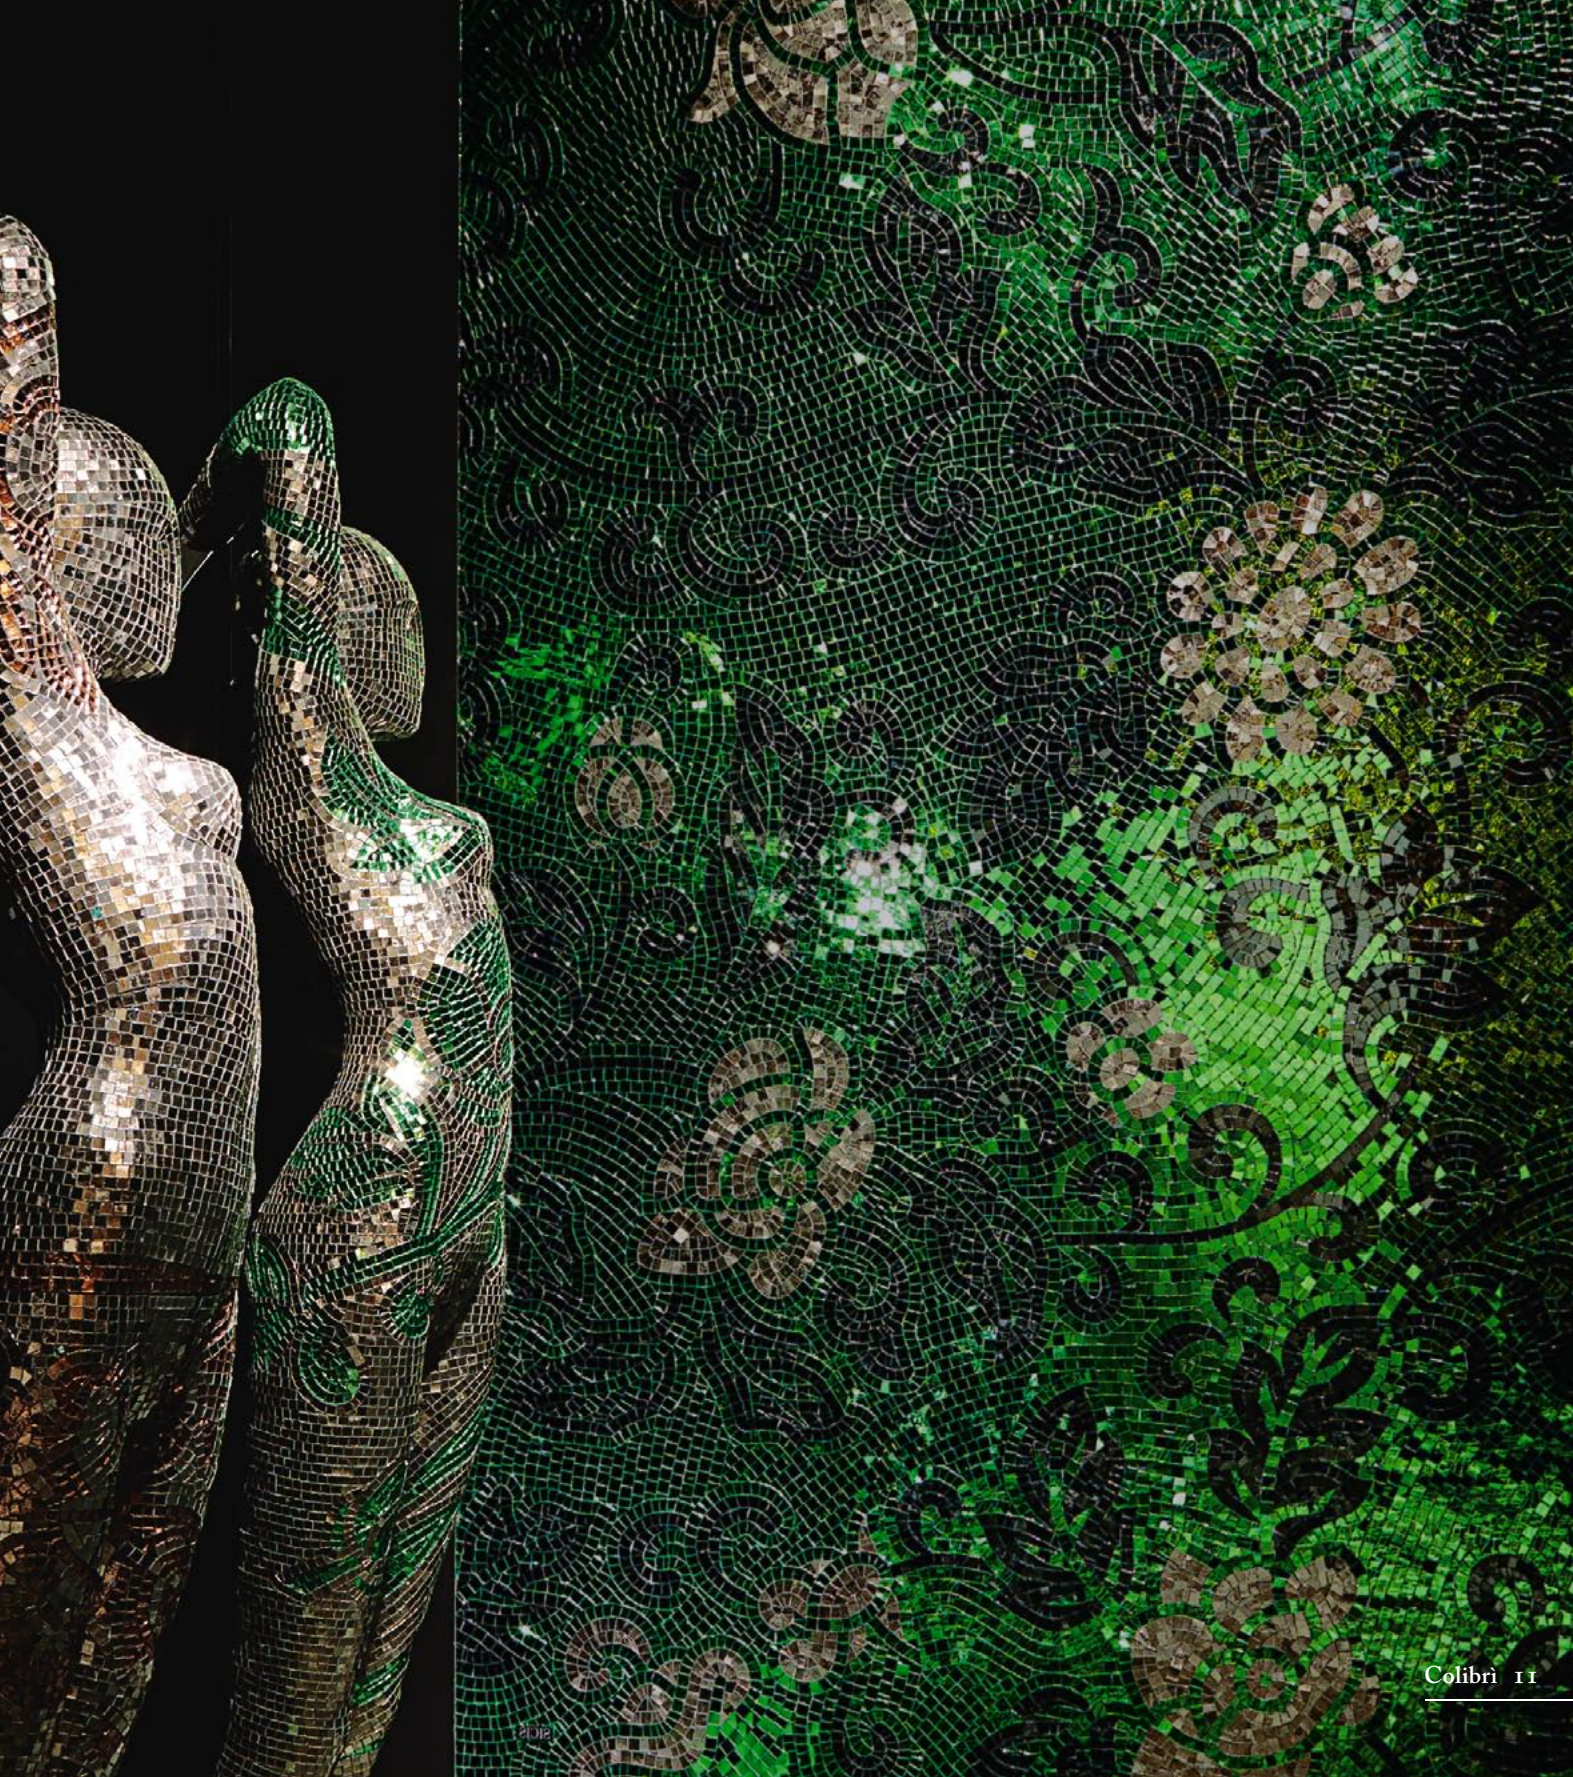

# Altea

**DIMENSIONS**

135 x 270 cm · 53<sup>1</sup>/<sub>8</sub>" x 106<sup>1</sup>/<sub>4</sub>"

**COLORS**

Grey Flannel · Bamboo · Platinum