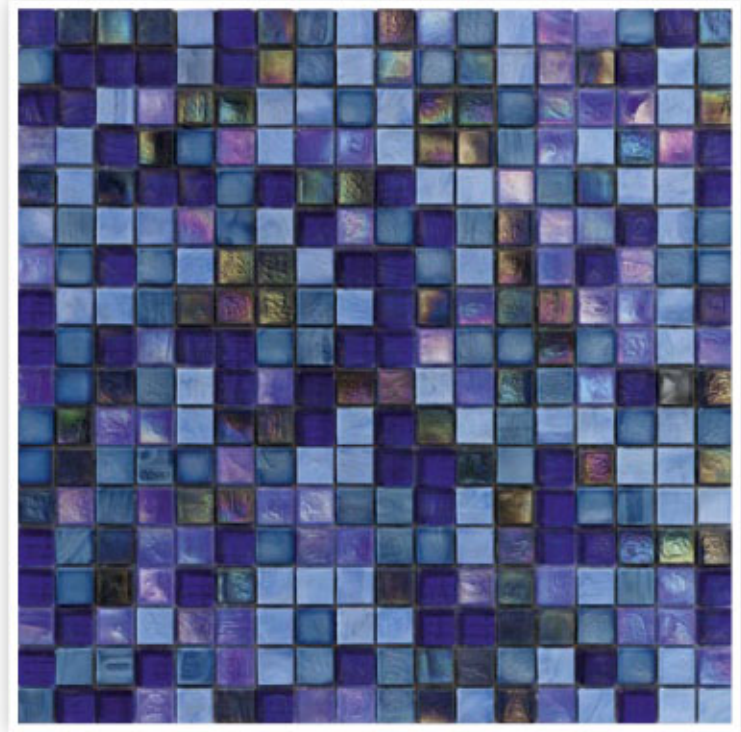

BLEND PANAREA

Navy *Murano*   Petunia 4 *Iridium*   Lapislazuli 3 *Murano*
Iris 4 *Iridium*   Lapislazuli 4 *Murano*