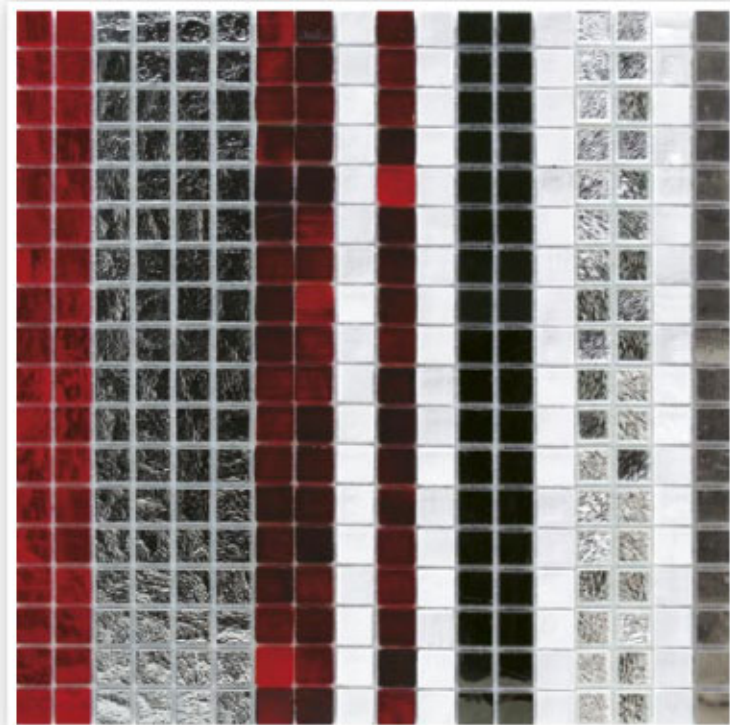

**FIELD COLOR TITANIUM 2** *Murano*

**BLEND ORIONE**

Titanium 2 *Murano*  
Platinum Tide *Murano*

Titanium 0 *Murano*

**STRIPES 55**

Ruby *Colibri*  
White *Murano*

Vis One *Colibri*  
Hermes *Colibri*

Platinum *Murano*  
Grey Flannel *Colibri*  
Crimson (40) *WaterGlass*