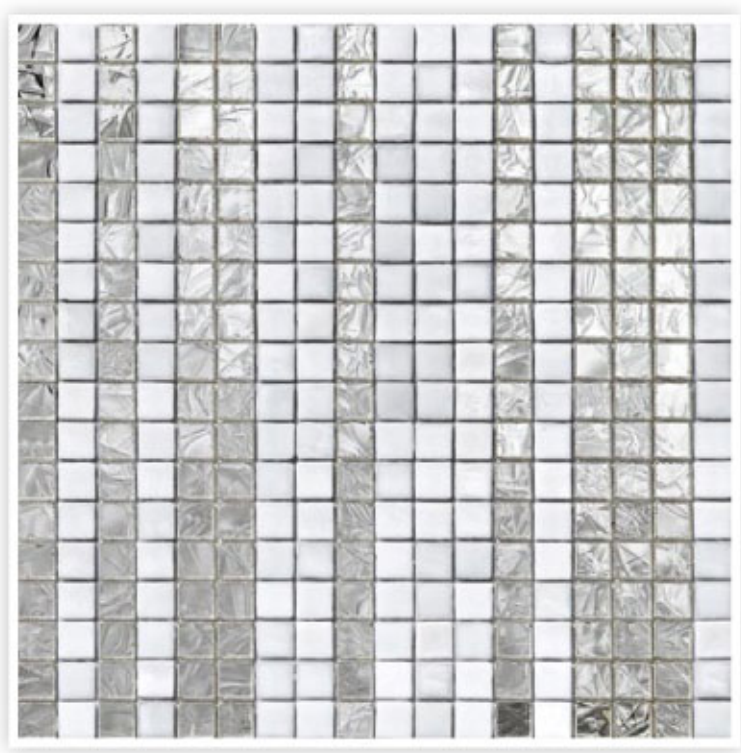

**STRIPES 65**

Cloudwhite (20) *WaterGlass*  
Alma *Colibri*

**BLEND METALWHITE**

Aluminium *Colibri*    Titanium O *Murano*    Hermes *Colibri*  
Alma *Colibri*    Lilium *Iridium*

**STRIPES 43**

White *Murano*    Hermes *Colibri*  
Aluminium *Colibri*