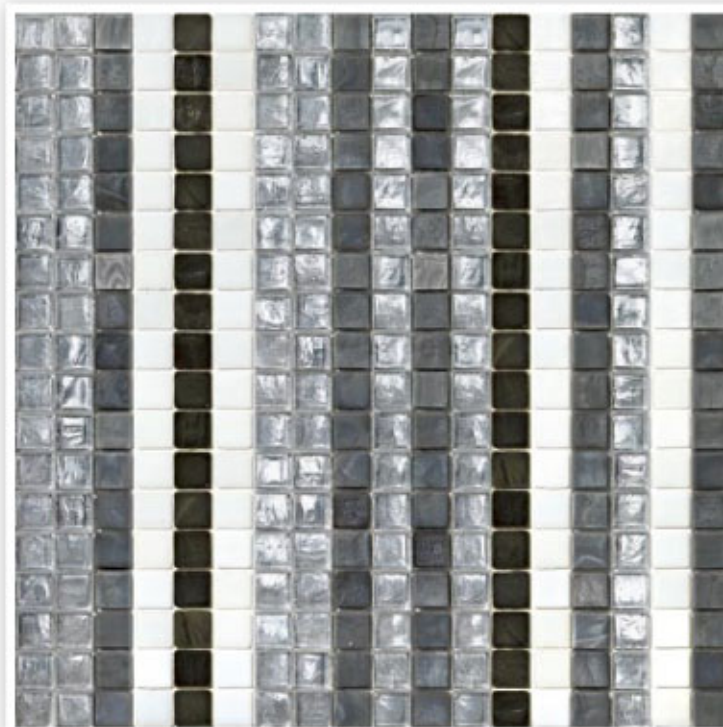

FIELD COLOR **ZINC** *WaterGlass*

BLEND **ALVONA**

*Slate Natural*  
*Rastaban Colibri*

*Engeril Colibri*  
*Passion Flower (111) Glimmer*

BLEND **ENIF**

*Mud Natural*  
*Slate Natural*

*Icemir Colibri*  
*Crocus 1 Iridium*