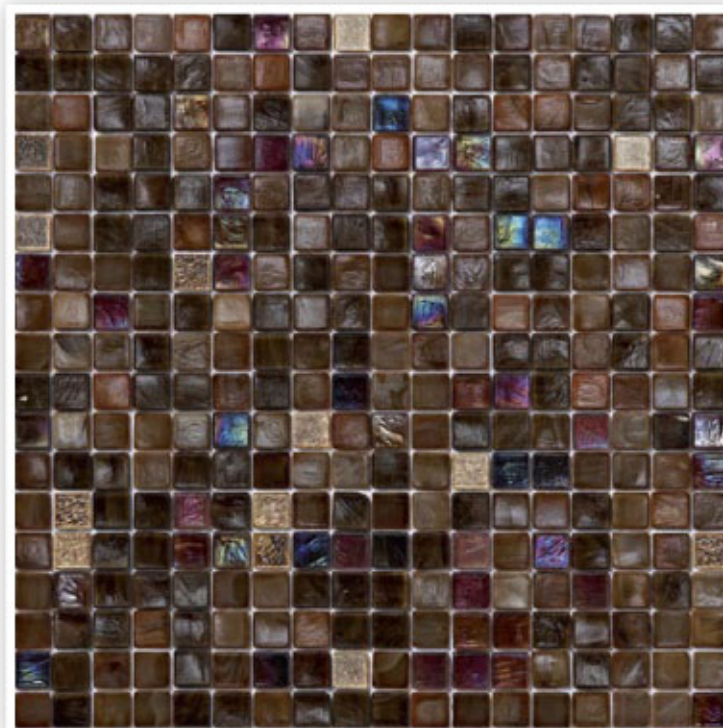

Topaz (29) *WaterGlass*

**BLEND FARNIA**

Vis Two *Colibri*  
Wenge *Natural*

Chestnut 4 *Murano*

**BLEND OROSI**

Wenge *Natural*  
Chestnut 4 *Murano*

Mirtillo (123) *Glimmer*  
Vis Two *Colibri*

**BLEND IROKO**