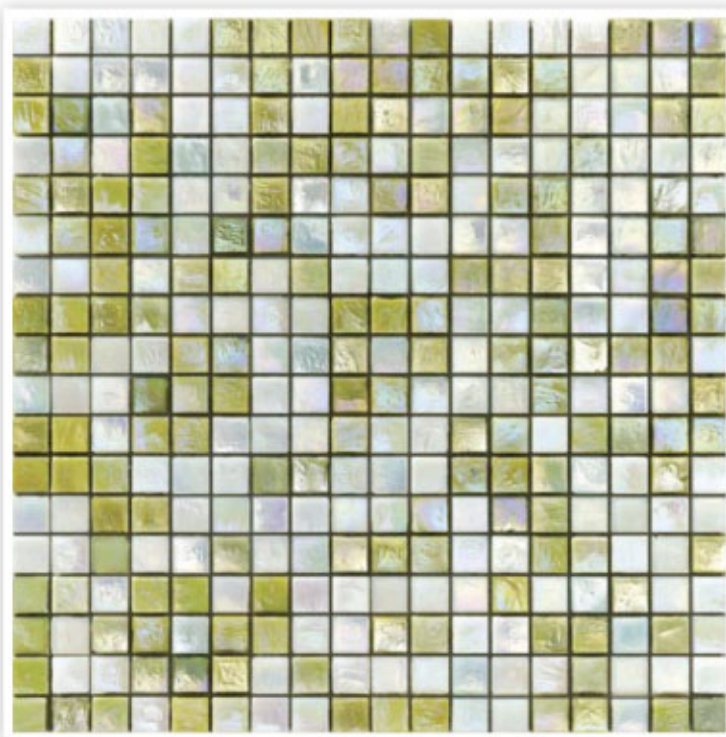

BLEND ARANZOS

Calicantus 2 *Iridium*
Fern 0 *Iridium*