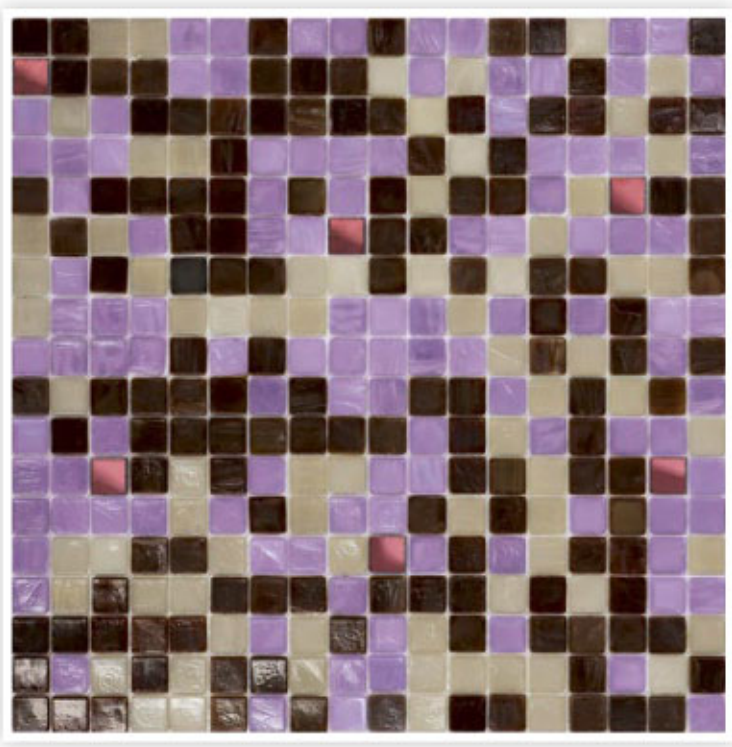

## BLEND & STRIPES

Tessera size

1,5 x 1,5 cm - 5/8" x 5/8"

Sheet size

29,5 x 29,5 cm - 11 5/8" x 11 5/8"

SICIS

BLEND **ROCCARUJA PLUS**

Wenge *Natural*      Sand *Natural*  
 Flamingo *Natural*      Violet *Colibri*