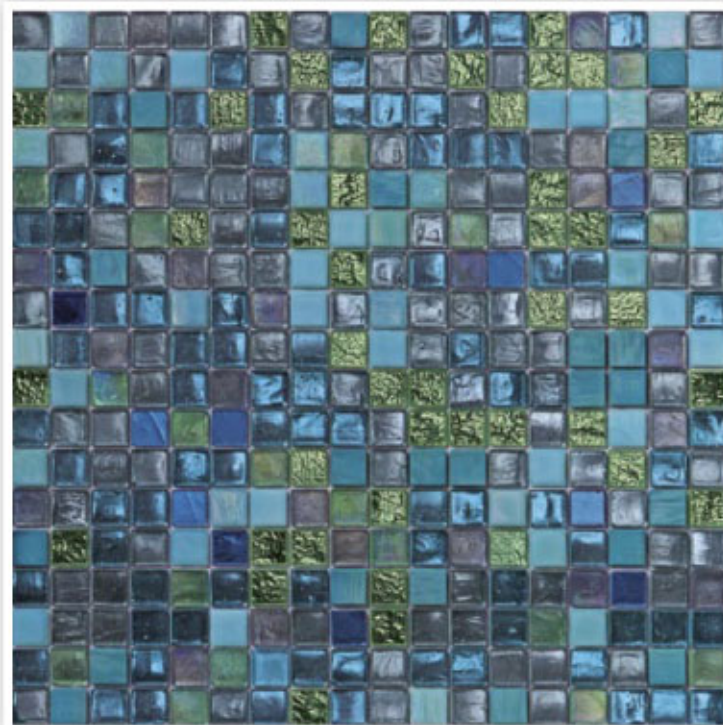

### BLEND MALLOW

Marjoram *Natural*    Lemon (143) *Glimmer*    Lichen *Natural*  
Emerald 4 *Murano*    Hemlock (43) *WaterGlass*

**BLEND STAGNONE**

Fern 2 *Iridium*  
Turquoise 3 *Murano*

Lapislazuli 4 *Murano*