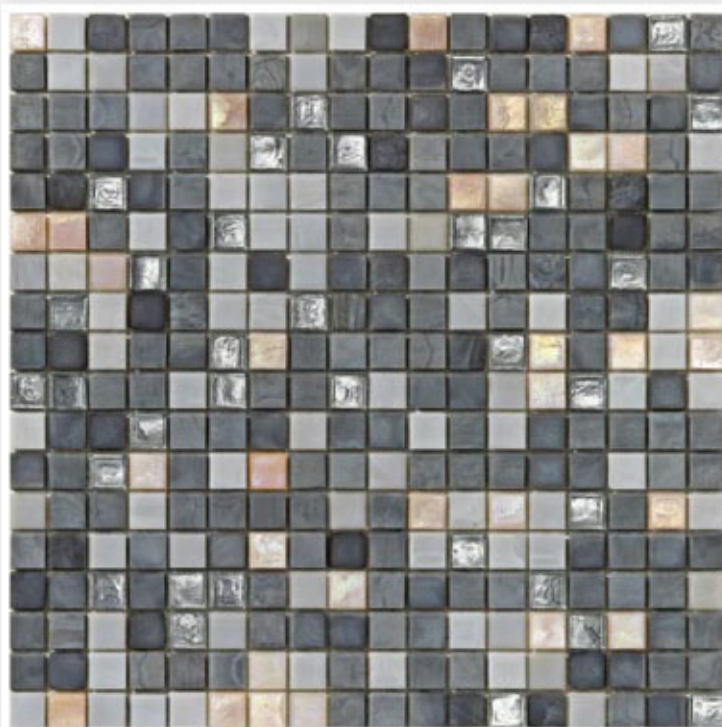

BLEND **ENIF**

Mud Natural
Slate Natural

Icemir Colibri
Crocus 1 Iridium