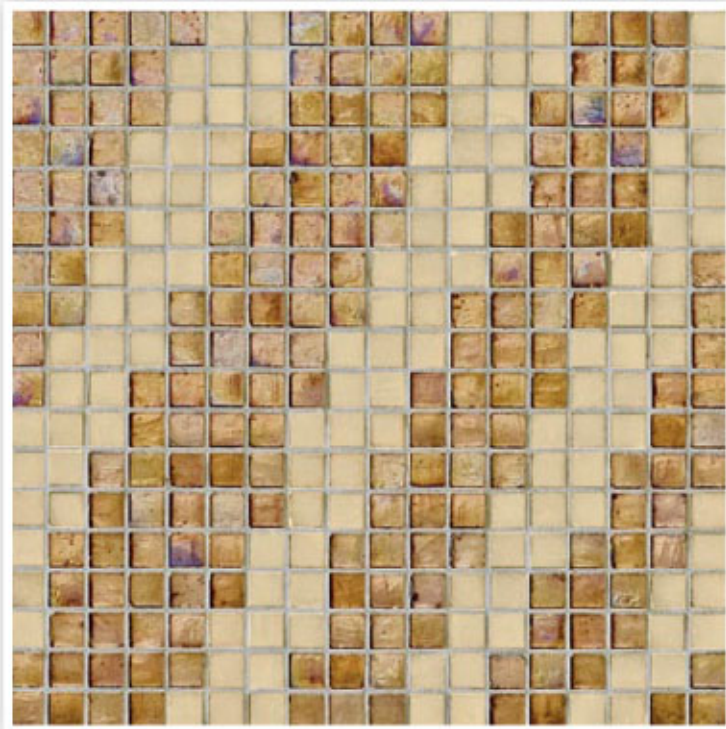

DECOR ARRIGAL *Natural*

Daffodil *Iridium*
Birch *Natural*

Gold *Murano*