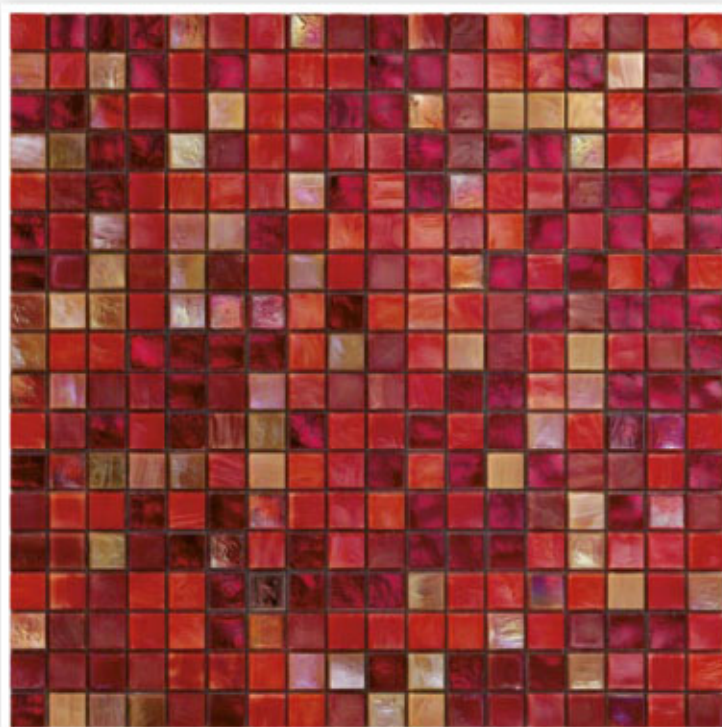

BLEND **VESUVIUS**

Wenge *Natural*  
Coral 4 *Murano*

Sitrand *Colibri*

SICIS

SICIS

FIELD COLOR **MELOGRANO (140)** *Glimmer*

BLEND **PROPUS**

**Crimson (40)** *WaterGlass*  
**Gold** *Murano*