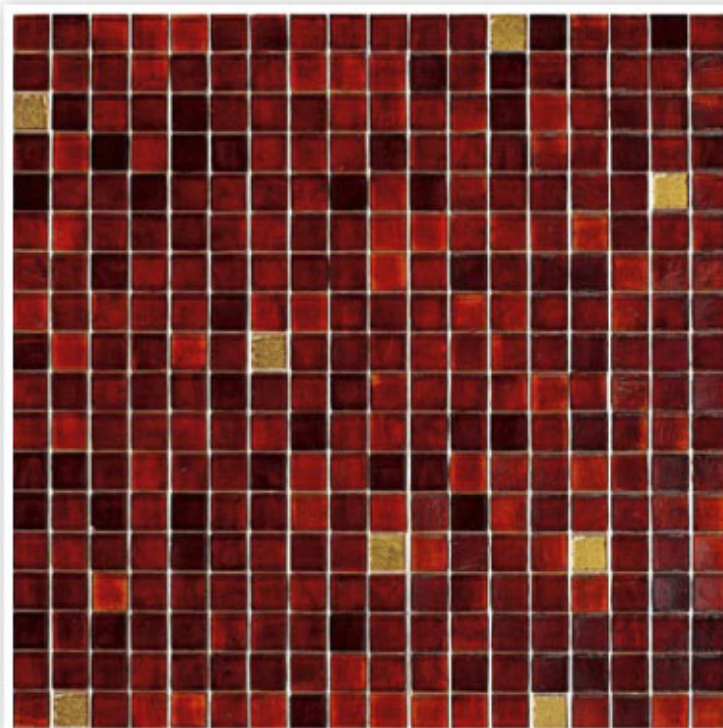

BLEND **VESUVIUS**

Wenge *Natural*  
Coral 4 *Murano*

Sitrand *Colibri*

SICIS

SICIS

FIELD COLOR **MELOGRANO (140)** *Glimmer*

BLEND **PROPUS**

**Crimson (40)** *WaterGlass*  
**Gold** *Murano*