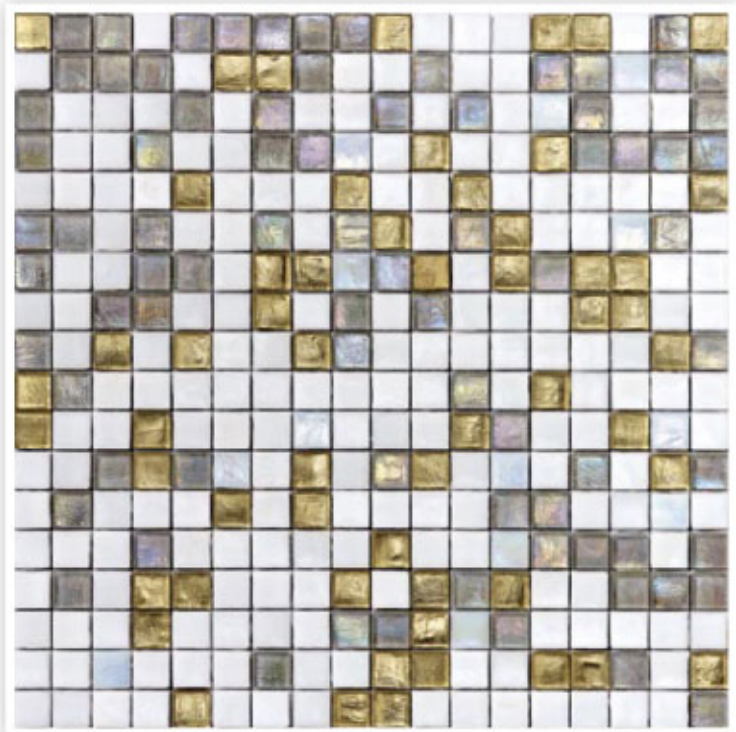

**STRIPES 65**

Cloudwhite (20) *WaterGlass*  
Alma *Colibri*

**BLEND METALWHITE**

Aluminium *Colibri*    Titanium O *Murano*    Hermes *Colibri*  
Alma *Colibri*    Lilium *Iridium*

**STRIPES 43**

White *Murano*    Hermes *Colibri*  
Aluminium *Colibri*

FIELD COLOR **DAISY** *Iridium*

BLEND **WATERGOLD**

*Daisy* *Iridium*  
**Golden Tide** *Murano*

STRIPES **54**

**Cloudwhite** (20) *WaterGlass* **Gold** *Murano*  
**Icewater** (21) *WaterGlass*

BLEND **AGRIFOGLIO**