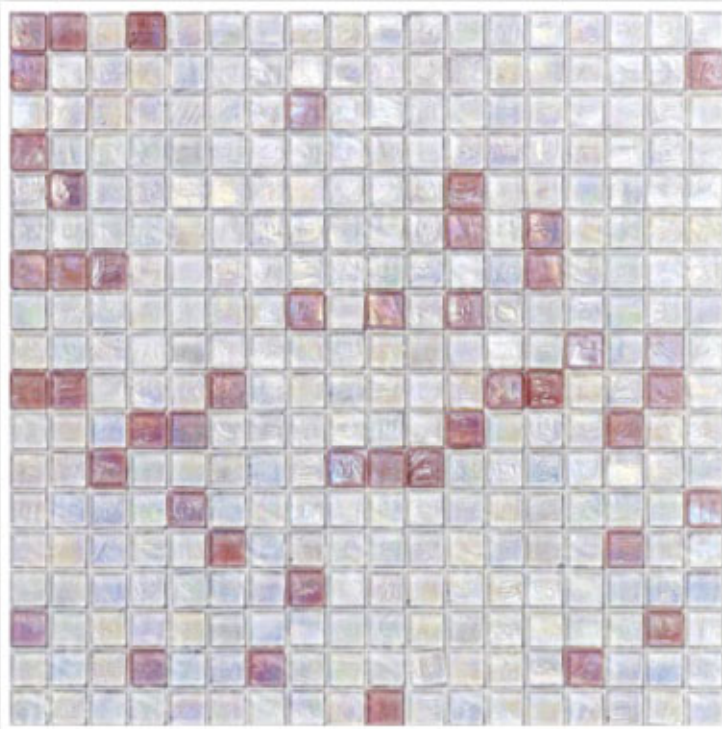

BLEND **ALGHETI**

Snow *Natural*      Coral 1 *Murano*  
 White *Murano*

FIELD COLOR **SNOW** *Natural*

PEARLY WHITE & MORE

SICIS

DECOR PX026 PixALL

**BLEND SIBILLA**

Ginger (121) *Glimmer*  
 Watermelon (107) *Glimmer*