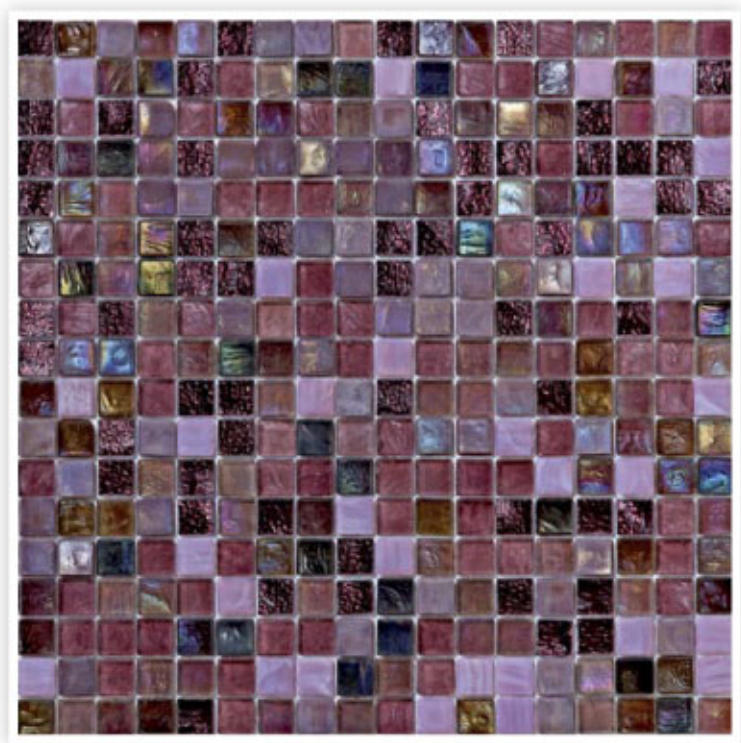

BLEND **SIBAYAK**

Flamingo *Natural*   Strawberry (122) *Glimmer*   Marfik *Colibri*
Beachplum (22) *WaterGlass*   Mirtillo (123) *Glimmer*   Azalea 4 *Iridium*