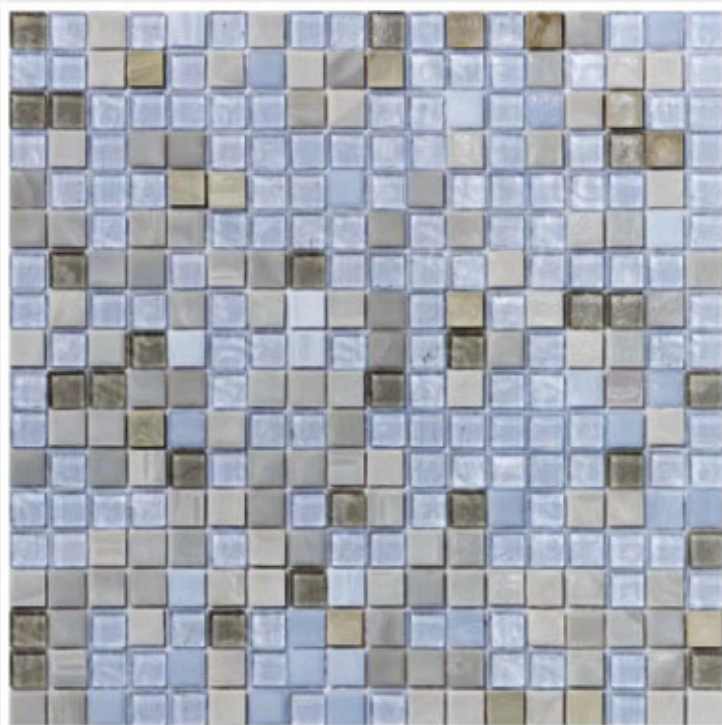

BLEND SORSO

Bluesky (45) *WaterGlass*   Zinc (11) *WaterGlass*   Chestnut 2 *Murano*
Slate *Natural*   Nimbus *Natural*