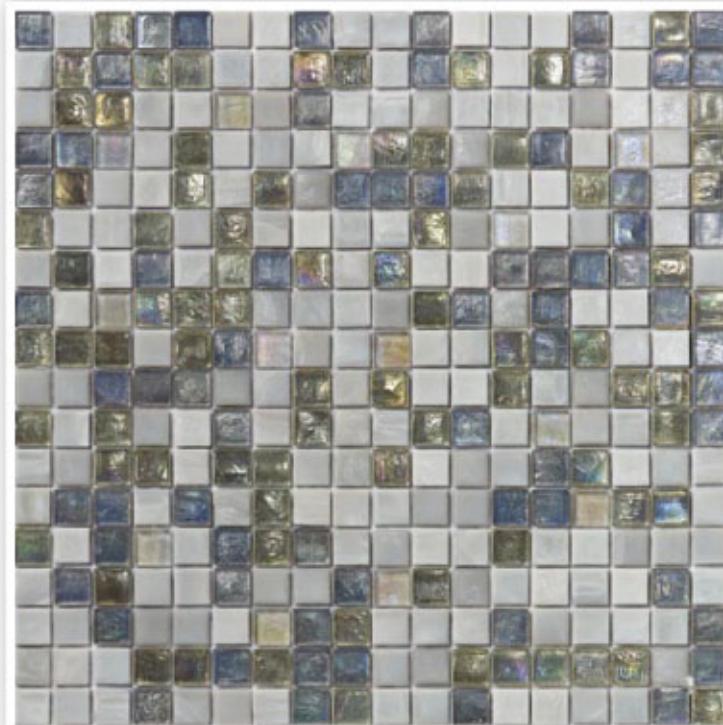

BLEND **ALVONA**

Slate Natural
Rastaban Colibri

Engeril Colibri
Passion Flower (111) Glimmer