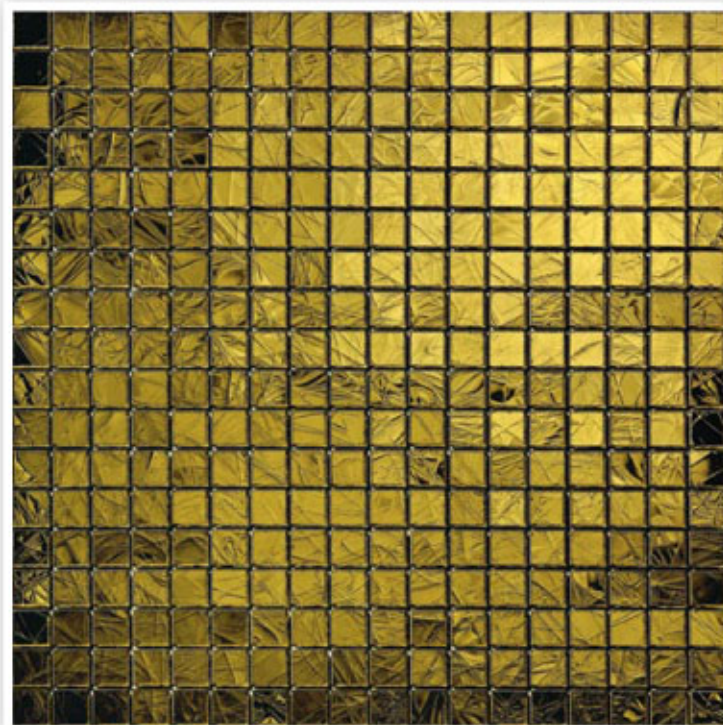

BLEND **SAIPH**

Alysis *Colibri*      Tulip 4 *Iridium*  
Amaril *Colibri*      Sun *Murano*

**BLEND TIARAT**

Gold *Murano*  
Golden Tide *Murano*

**FIELD COLOR KORI** *Colibrì*

**BLEND DORADUS**

Golden Tide *Murano*    Chestnut 4 *Murano*  
Gold *Murano*            Chestnut 2 *Murano*