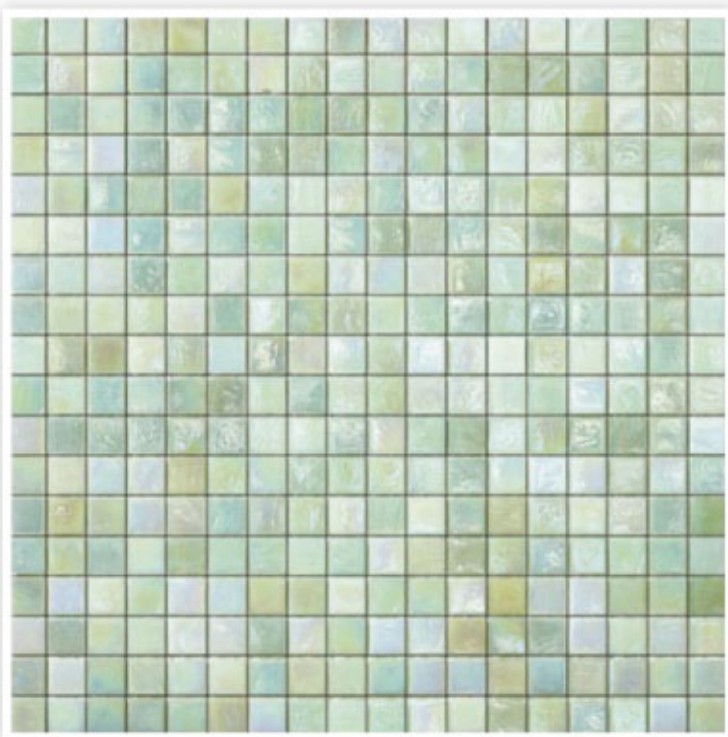

Dew *Natural*

FIELD COLOR **DEW** *Natural*

**BLEND TIMOTHY**

Cloudwhite (20) *WaterGlass* Emerald 1 *Murano*  
 Emerald 0 *Murano* Mint 1 *Iridium*

Calicantus 1 *Iridium*

**BLEND SEREGOLA**

Zinnia 1 *Iridium*  
 Calicantus 1 *Iridium*