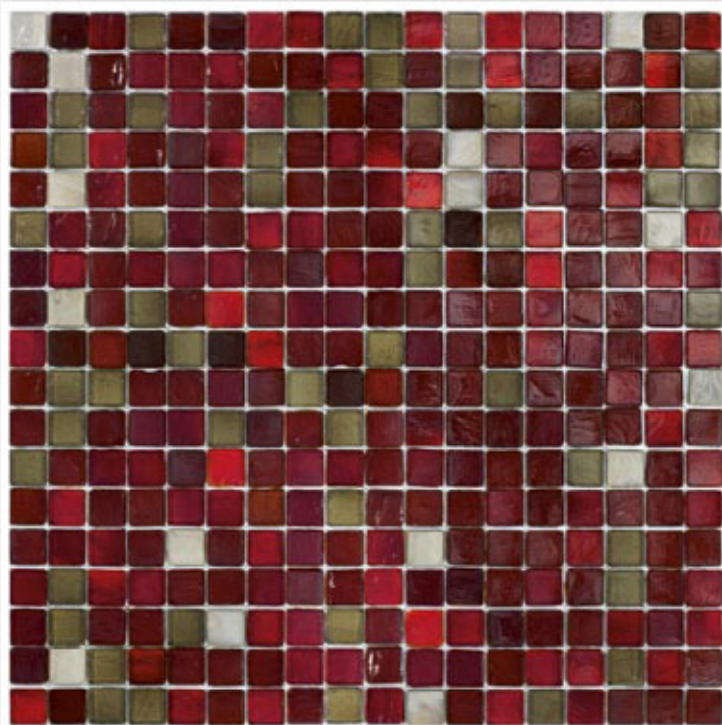

STRIPES **138** • **TAR-R** *Mediterranea*

Rootbeer (28) *WaterGlass*    Coral 1 *Murano*  
 Crimson (40) *WaterGlass*    Coral 2 *Murano*

*Tessera 3/8" x 3/8" - 10 x 10 mm*

**Dahlia 2** *Indium*

STRIPES **139** • **TAR-R** *Mediterranea*

Rootbeer (28) *WaterGlass*    Coral 1 *Murano*  
 Crimson (40) *WaterGlass*    Coral 2 *Murano*

*Tessera 3/8" x 3/8" - 10 x 10 mm*

**Dahlia 2** *Indium*

**BLEND SHELIAC**

Rootbeer (28) *WaterGlass*  
Crimson (40) *WaterGlass*