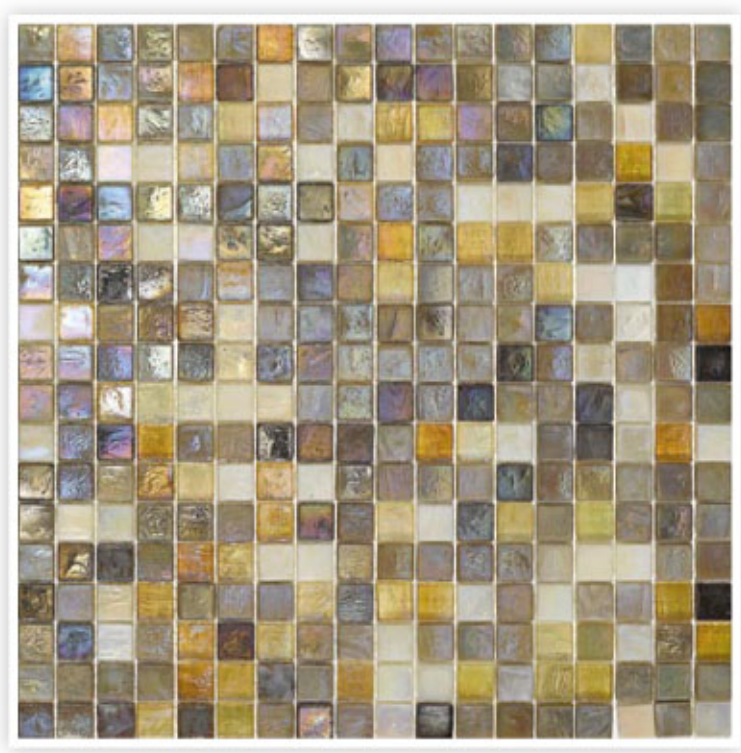

Daffodil *Iridium*  
Sundance (05) *WaterGlass*

Amber (03) *WaterGlass*

GOLD TO SUNSHINE

ARTISTIC DECOR FLO 9 COLIBRI Flower Power

SICIS

**SICIS**

**BLEND ALBIREO**

Icewater (21) *WaterGlass*    Mango (102) *Glimmer*    Sundance (05) *WaterGlass*  
 Ginger (121) *Glimmer*    Ale (02) *WaterGlass*