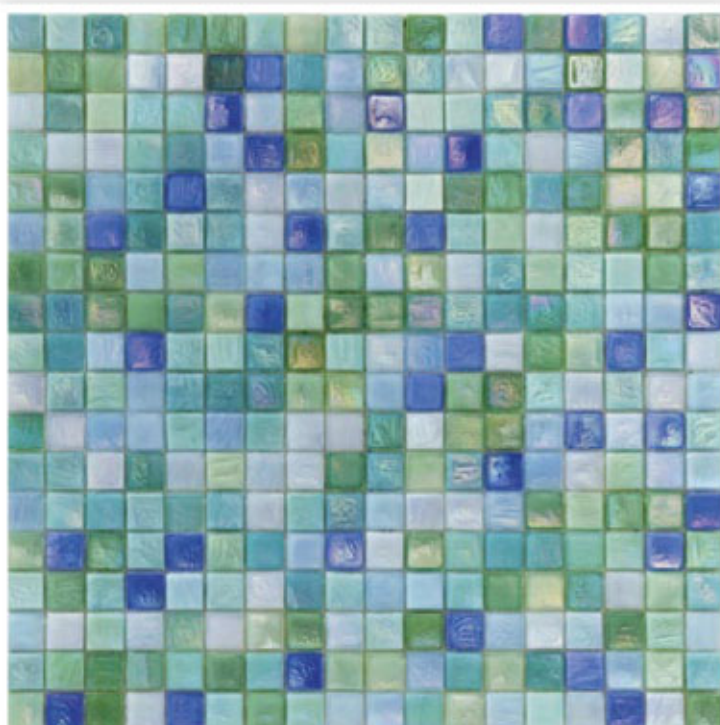

BLEND LACONELLA

Fern 2 *Iridium*
Fern 3 *Iridium*
Mint 2 *Iridium*

Mint 3 *Iridium*
Iris 1 *Iridium*
Iris 2 *Iridium*

Iris 3 *Iridium*