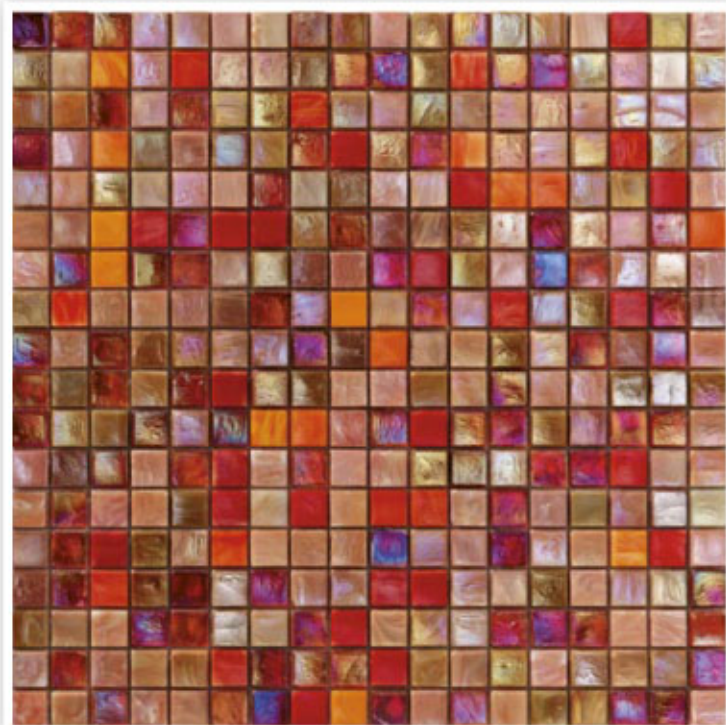

BLEND AGUILERA

Dahlia 4 *Iridium*
Magraner *Colibri*

Sun 4 *Murano*
Sun 3 *Murano*