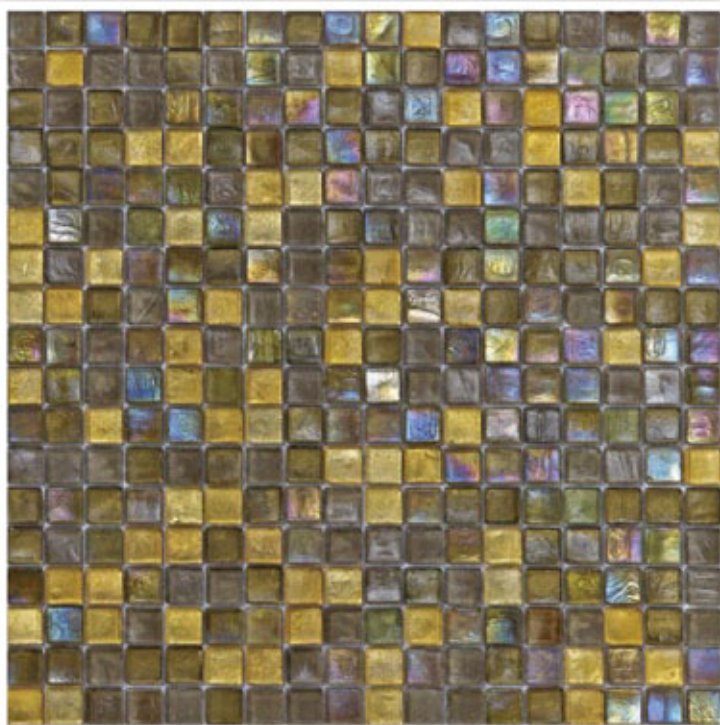

Chestnut 1 *Murano*

**BLEND ILEX**

Zinnia 3 *Iridium*  
Zinnia 4 *Iridium*

Sandalwood *Natural*  
Cinnamon *Natural*

Rosewood *Natural*

**BLEND PINUS**

Coral 3 *Murano*  
Fentas *Colibri*

Selenity *Colibri*  
Wenge *Natural*

**BLEND TIGLIO**

Wenge *Natural*  
Fentas *Colibri*

Coral 3 *Murano*  
Selenity *Colibri*

**STRIPES 216**

Cinnamon *Natural*  
Selenity *Colibri*

Zinnia 2 *Iridium*

**BLEND FRAMIRÉ**

Lychee (127) *Glimmer*  
Topaz (29) *WaterGlass*