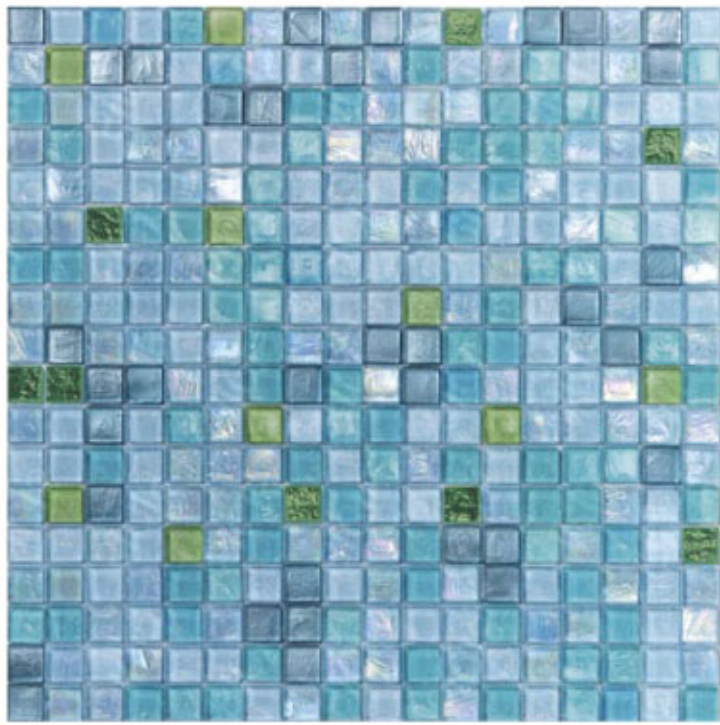

BLEND **BELVISO**

Highdive (16) *WaterGlass*   Breeze (41) *WaterGlass*   Mermaid (17) *WaterGlass*
Blackcurrant (141) *Glimmer*   Kawat *Colibri*   Electra *Colibri*