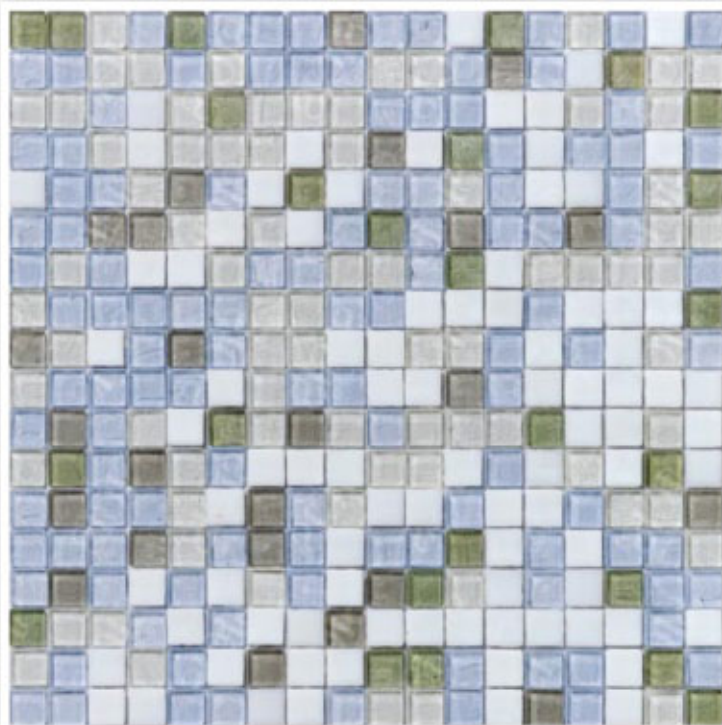

# Azure, Blue & Cobalt

**BLENDS & STRIPES**

**Tessera size**

1,5 x 1,5 cm - 5/8" x 5/8"

**Sheet size**

29,5 x 29,5 cm - 11 5/8" x 11 5/8"

**BLEND VALLEDORIA**

Bluesky (45) *WaterGlass*    Icewater (21) *WaterGlass*    Zinc (11) *WaterGlass*  
 Cloudwhite (20) *WaterGlass*    Nickel (44) *WaterGlass*