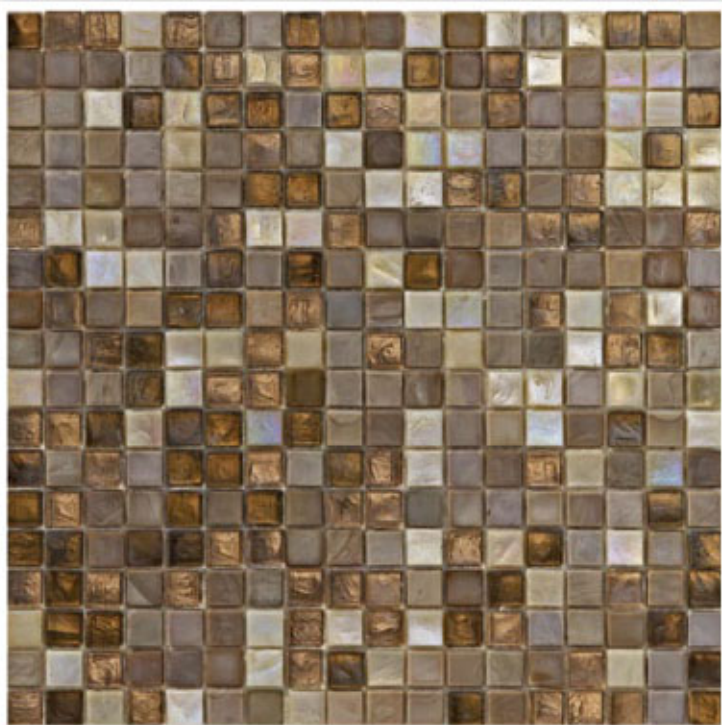

Wenge *Natural*  
Chestnut 4 *Murano*

Grapes (110) *Glimmer*  
Lightsout (10) *WaterGlass*

Passion Flower (111) *Glimmer*

**STRIPES 219**

Wenge *Natural*  
Sand *Natural*

Kaki *Colibri*

BLEND **EBANO**

Zorat *Colibri*  
Selenity *Colibri*