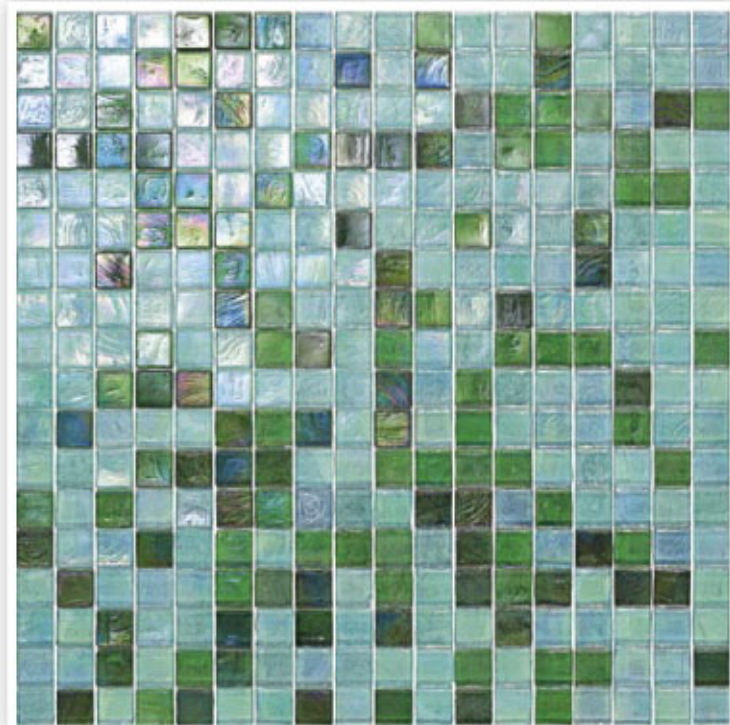

Aquamarine 1 *Murano*  
Fern 1 *Iridium*

Waterfall (42) *WaterGlass*  
Ananas (142) *Glimmer*

Aquamarine 2 *Murano*

**FIELD COLOR AQUAMARINE 2** *Murano*

**BLEND MESALONGA**

Mangostan (116) *Glimmer*  
 Lychee (127) *Glimmer*