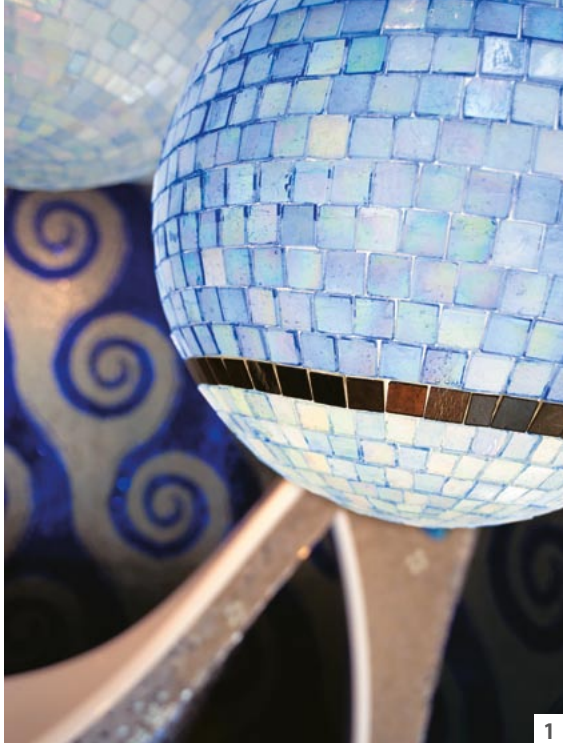

1

1 - **Lighting:** AtmoSphera, AS 307
Ø 30 cm · 11³/₄"

2 - **Bathtub:** Audrey 02
270x165x101 cm · 106¹/₄" x 65" x 39³/₄"

3 - **Mirror:** Dalad
Ø 50 cm · 19⁵/₈" or Ø 100 cm · 39³/₈"

3

2