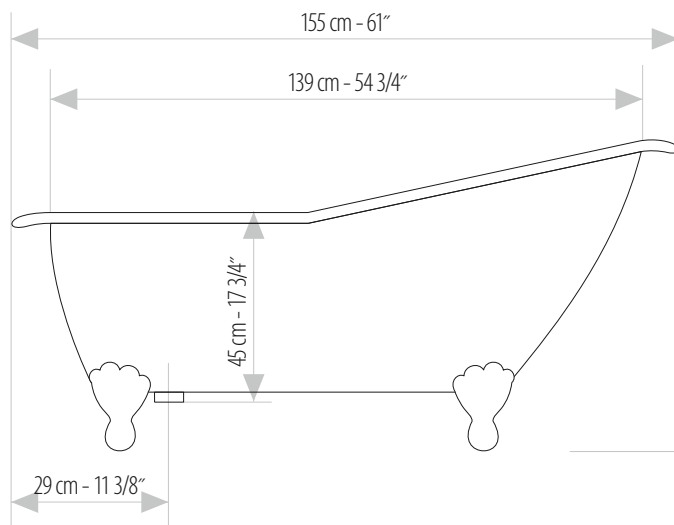

SULTAN 01

1550 x 785 x 760 mm · 61³/₈" x 30³/₄" x 30"
Coated: Orchis Mosaic

SULTAN 02

1550 x 785 x 760 mm · 61³/₈" x 30³/₄" x 30"
Coated: Liliium Mosaic & Artistic Mosaic Decoration

Measure: Sultan

Disponibili su richiesta:
 Piletta e Troppo pieno Cromati
 Piletta e Troppo pieno Dorati