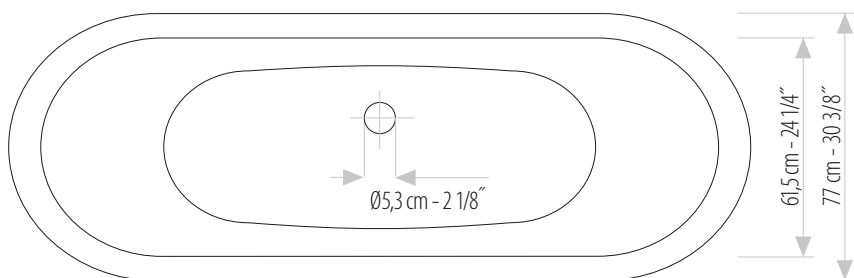

ALBA 01

1810 x 770 x 790 mm · 71⁵/₈" x 30³/₈" x 31¹/₈"
Coated: Platinum Mosaic

MAXIMA

1810 x 770 x 790 mm · 71⁵/₈" x 30³/₈" x 31¹/₈"
Coated: Gold Mosaic

Measure: Alba & Maxima

Disponibili su richiesta:
 Piletta e Troppo pieno Cromati
 Piletta e Troppo pieno Dorati