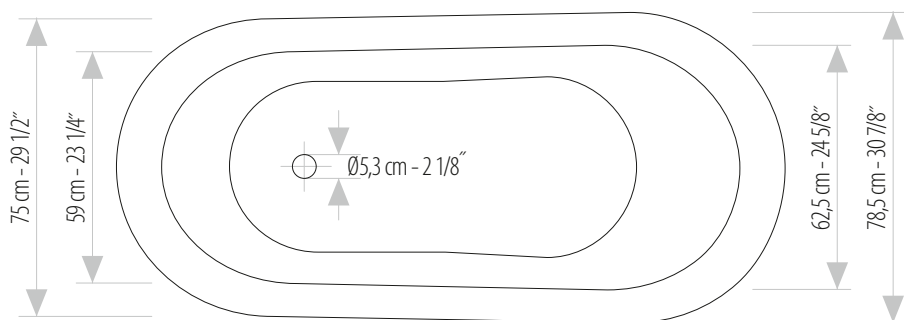

SULTAN 01

1550 x 785 x 760 mm · 61³/₈" x 30³/₄" x 30"
Coated: Orchis Mosaic

SULTAN 02

1550 x 785 x 760 mm · 61³/₈" x 30³/₄" x 30"
Coated: Liliium Mosaic & Artistic Mosaic Decoration

Measure: Sultan

Disponibili su richiesta:
 Piletta e Troppo pieno Cromati
 Piletta e Troppo pieno Dorati