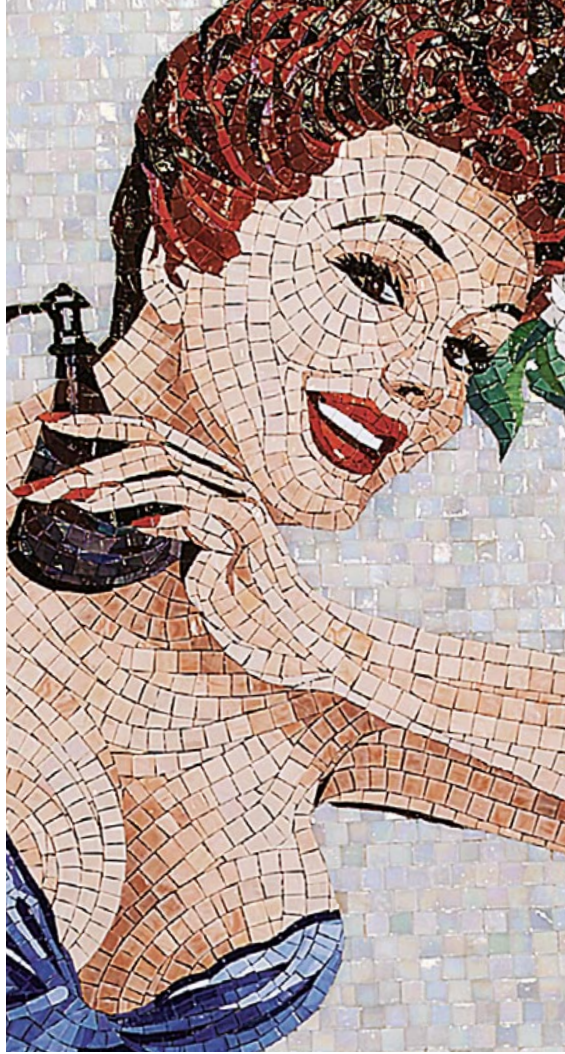

6

1 - Mirror: Dagad
Ø 50 cm · 19 5/8" or Ø 100 cm · 39 3/8"

2 - Bathtub: Audrey 01
270x165x101 cm · 106 1/4" x 65" x 39 3/4"

3 - Floor: Cosmati, Tarum GR
Module 200x200 cm · 78 3/4" x 78 3/4"

SICIS

1

2

2