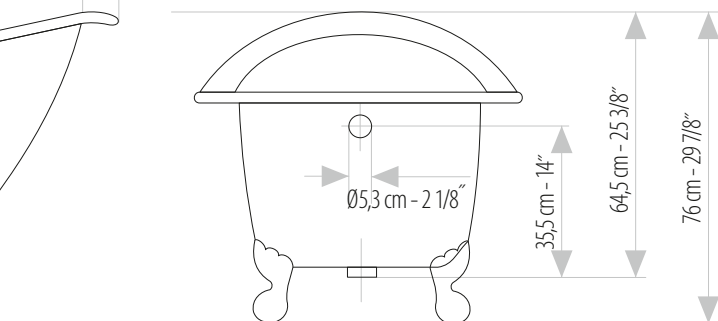

SULTAN 01

1550 x 785 x 760 mm · 61³/₈" x 30³/₄" x 30"
Coated: Orchis Mosaic

SULTAN 02

1550 x 785 x 760 mm · 61³/₈" x 30³/₄" x 30"
Coated: Liliium Mosaic & Artistic Mosaic Decoration

Measure: Sultan

Disponibili su richiesta:
 Piletta e Troppo pieno Cromati
 Piletta e Troppo pieno Dorati