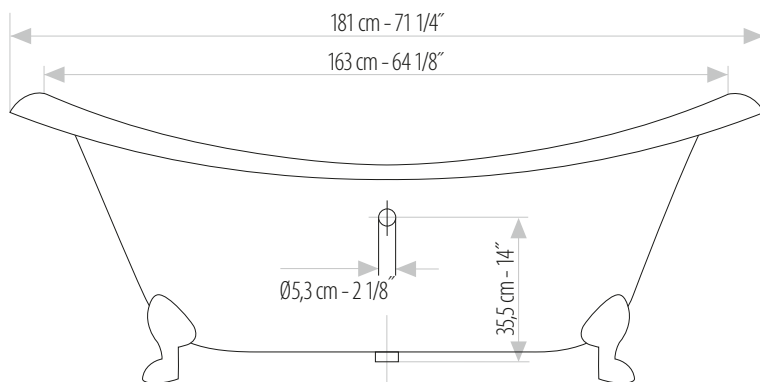

ALBA 01

1810 x 770 x 790 mm · 71⁵/₈" x 30³/₈" x 31¹/₈"
Coated: Platinum Mosaic

MAXIMA

1810 x 770 x 790 mm · 71⁵/₈" x 30³/₈" x 31¹/₈"
Coated: Gold Mosaic

Measure: Alba & Maxima

Disponibili su richiesta:
 Piletta e Troppo pieno Cromati
 Piletta e Troppo pieno Dorati