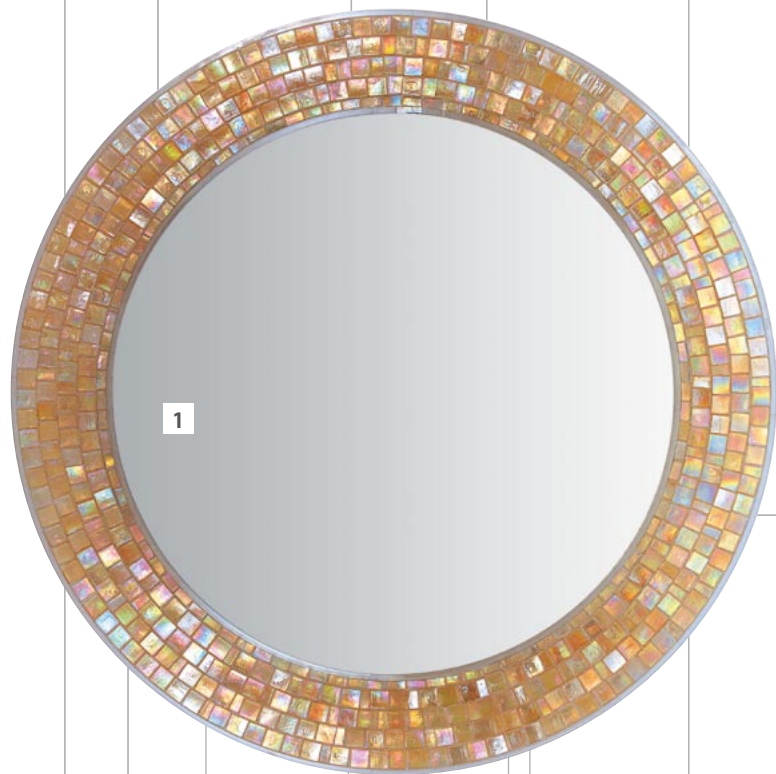

2

1

1 - Mirror: Edide 2
Ø 60 cm · 23 5/8"

2 - Bathtub: Denver 01
177,8 x 77,8 x 49,5 cm · 70" x 30 5/8" x 19 1/2"

3 - Wall: Colibri, Twiggy Art Gold
150x270 cm · 59" x 106 1/4"

SICIS

1 - Mirror: Verev
80x80 cm · 31 1/2" x 31 1/2" or 160x170 · 63" x 66 7/8"