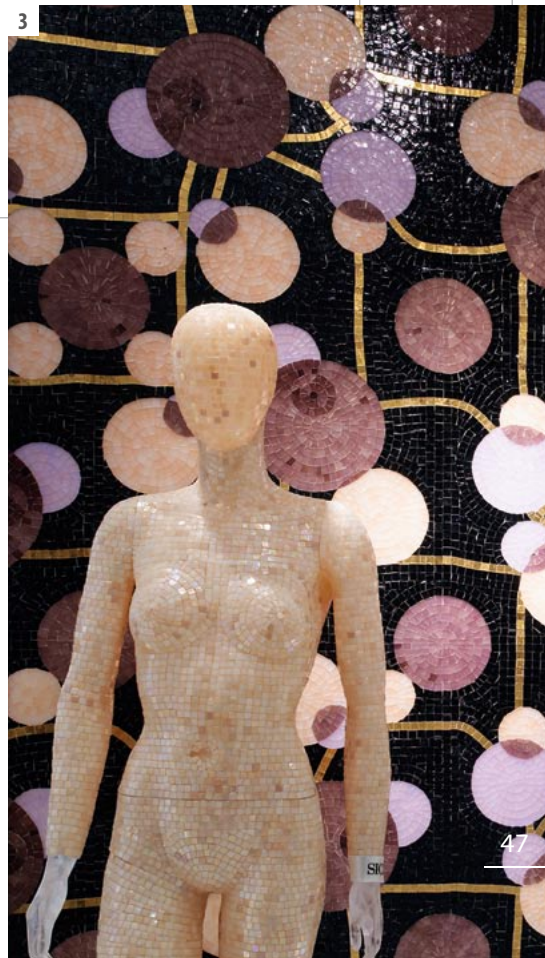

1

1 - Bathtub: Denver 02
177,8 x 77,8 x 49,5 cm · 70" x 30 5/8" x 19 1/2"

2 - Mirror: Faraf
Ø 50 cm · 19 5/8" or Ø 100 cm · 39 3/8"

3 - Wall: Glass³, Black Green n° 05
Module: 29,5 x 29,5 cm · 11 5/8" x 11 5/8"

2

3