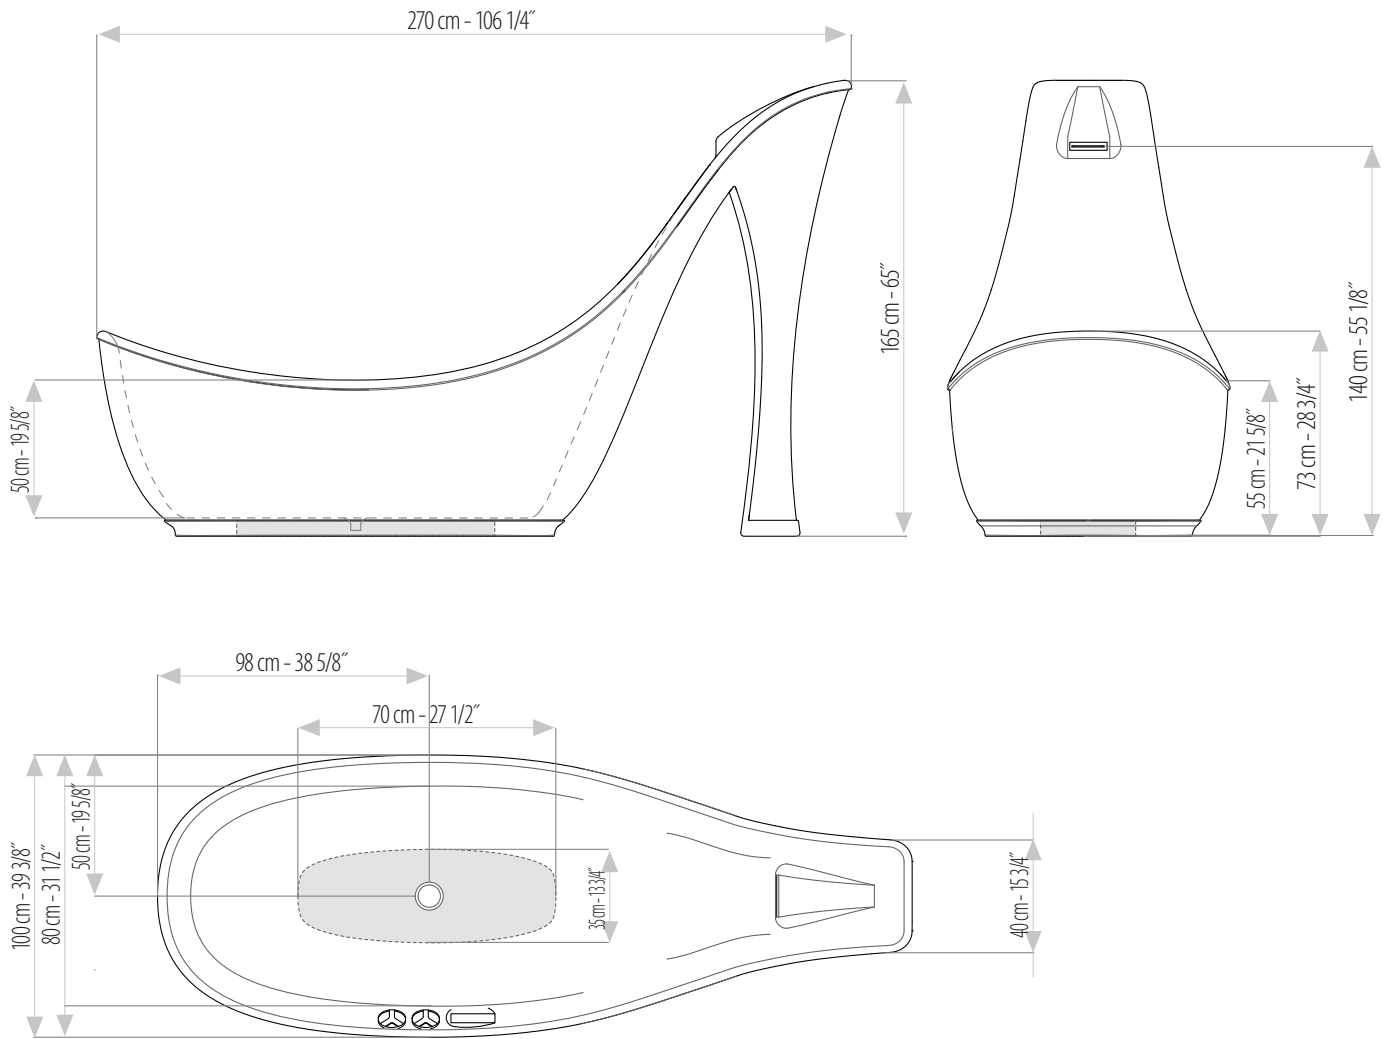

AUDREY 04

2700 x 1650 x 1010 mm · 106 1/4" x 65" x 39 3/4"

Coating: Decorative Glaze shiny and soft finish

Detail: Audrey

Measure: Audrey

Bathtub Audrey

SPECIFICHE TECNICHE

La vasca da bagno "Audrey" riprende i tratti di una elegante scarpetta arricchita dai preziosi mosaici SICIS.

Di dimensioni importanti, Audrey misura 1,00m di larghezza, 2,70m di lunghezza e 1,63m di altezza, pesa c.ca (40/50 kg senza mosaico), ed ha una capacità di oltre 250 litri.

La scocca è realizzata in materiali compositi, materiali che coniugano elevate proprietà meccaniche quali estrema resistenza e leggerezza.