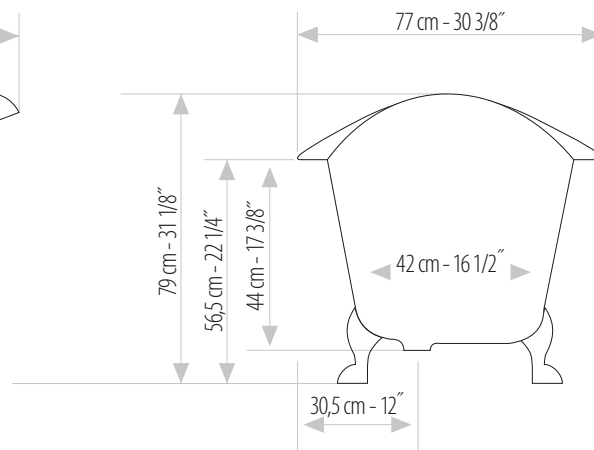

ALBA 01

1810 x 770 x 790 mm · 71⁵/₈" x 30³/₈" x 31¹/₈"
Coated: Platinum Mosaic

MAXIMA

1810 x 770 x 790 mm · 71⁵/₈" x 30³/₈" x 31¹/₈"
Coated: Gold Mosaic

Measure: Alba & Maxima

Disponibili su richiesta:
 Piletta e Troppo pieno Cromati
 Piletta e Troppo pieno Dorati