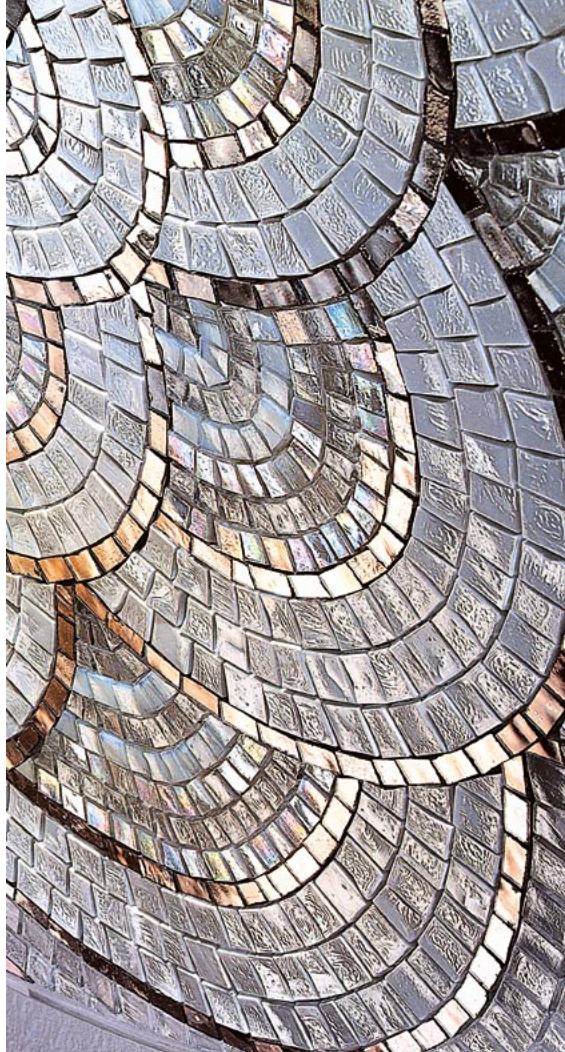

3

1 - Mirror: Tuvut
Ø 100 cm · 39 3/8"

2 - Bathtub: Alba 01
181 x 77 x 79 cm · 71 5/8" x 30 5/8" x 31 1/8"

3 - Wall: Flower Power, FLO 4 B&W
150x290 cm · 59" x 114 1/8"