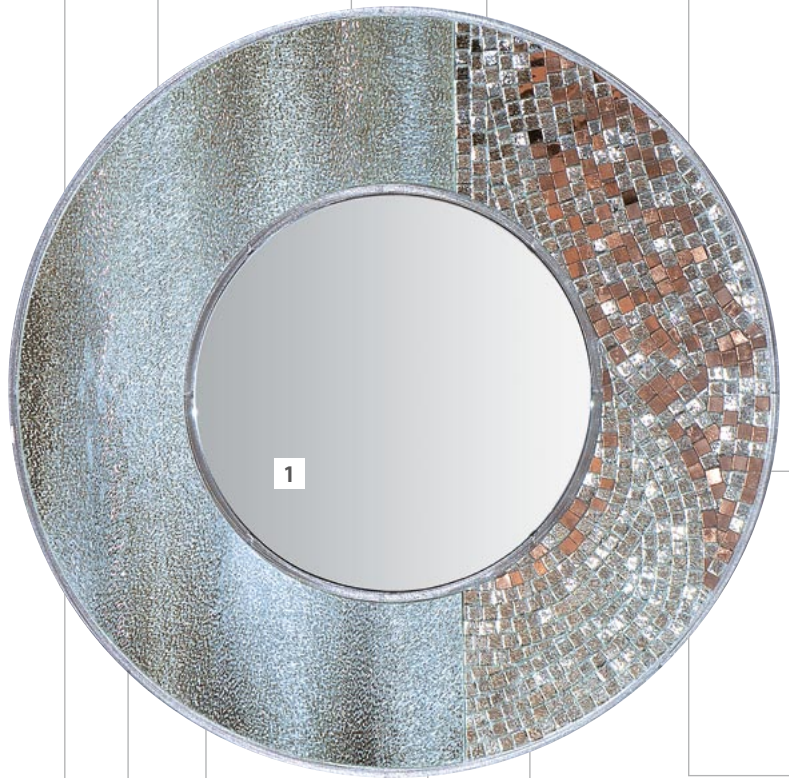

6

1 - Mirror: Dagad
Ø 50 cm · 19 5/8" or Ø 100 cm · 39 3/8"

2 - Bathtub: Audrey 01
270x165x101 cm · 106 1/4" x 65" x 39 3/4"

3 - Floor: Cosmati, Tarum GR
Module 200x200 cm · 78 3/4" x 78 3/4"

SICIS

1

2

2