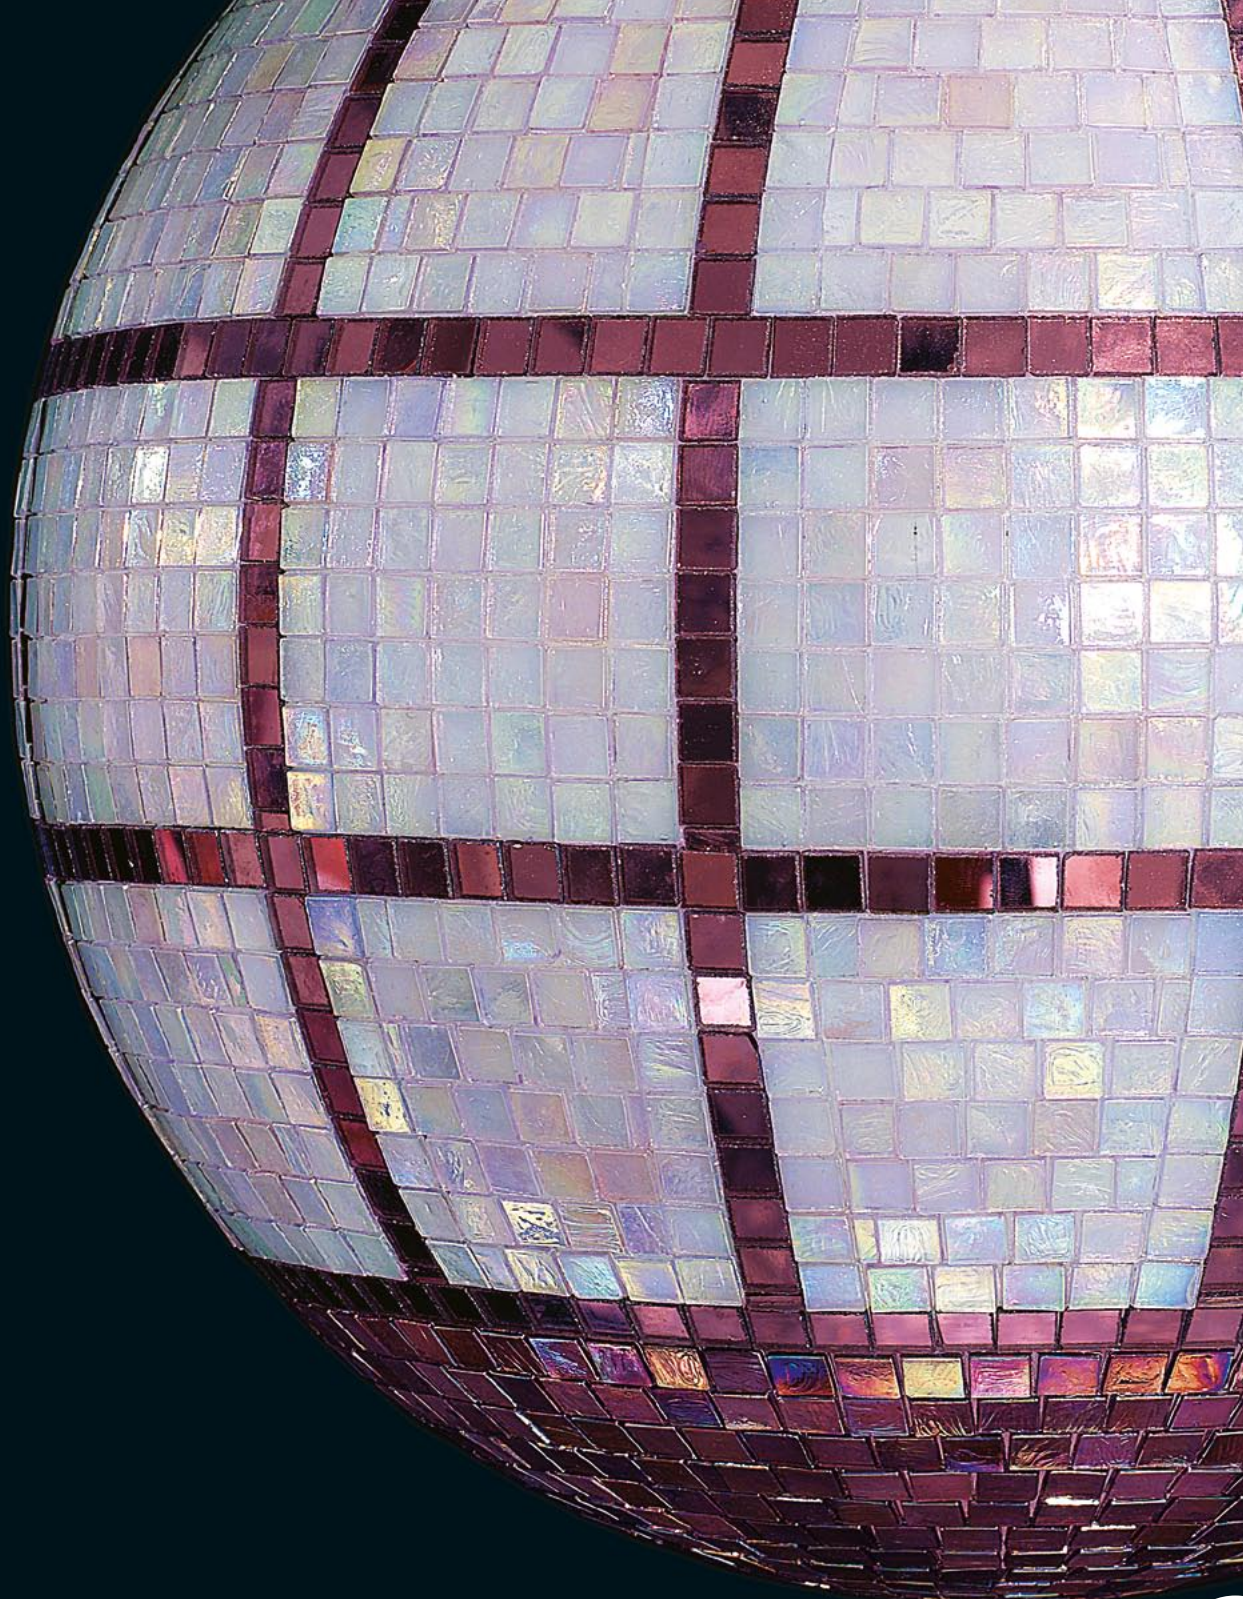

AS512

SICIS