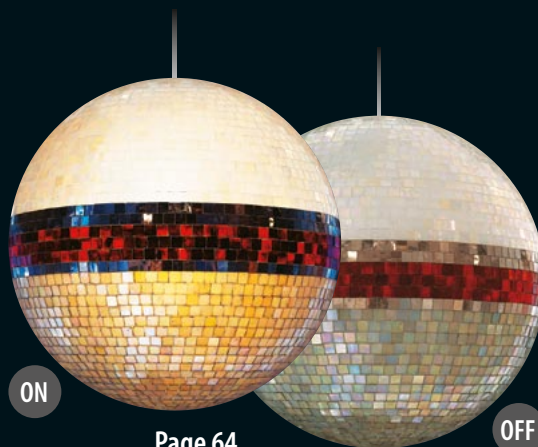

ON

Page 64

Code AS 511 (Ø 50 cm · Ø 19 5/8")
Colors: Passion Flower, Ginger, Crimson, Platinum

OFF