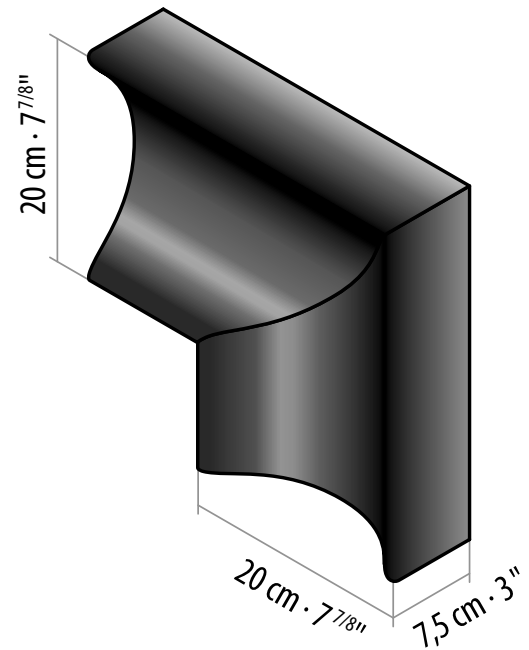

**ARCIMBOLDO 114**

Misura senza cornice:

114 x 197 cm · 44^{7/8}" x 77^{1/2}"

Misura con cornice:

150 x 233 cm · 59" x 91^{3/4}"**ARCIMBOLDO 170**

Misura senza cornice:

170 x 197 cm · 66^{7/8}" x 77^{1/2}"

Misura con cornice:

206 x 233 cm · 81^{1/8}" x 91^{3/4}"**CORNICE NERA**

Legno Verniciato

**CORNICE BIANCA**

Legno Verniciato

ARCIMBOLDO

PRIMUM

MADE BY

SICIS

Dipinto Originale

Arcimboldo "Primum"

Misura con cornice: 206 x 233 cm · 81 1/8" x 91 3/4"

Misura senza cornice: 170 x 197 cm · 66 7/8" x 77 1/2"

MADE BY

SICIS

ARCIMBOLDO

VELTUNO

Dipinto Originale

Arcimboldo "Veltuno"

Misura con cornice: 206 x 233 cm · 81 ¹/₈" x 91 ³/₄"

Misura senza cornice: 170 x 197 cm · 66 ⁷/₈" x 77 ¹/₂"

ARCIMBOLDO

AESTAS

MADE BY

SICIS